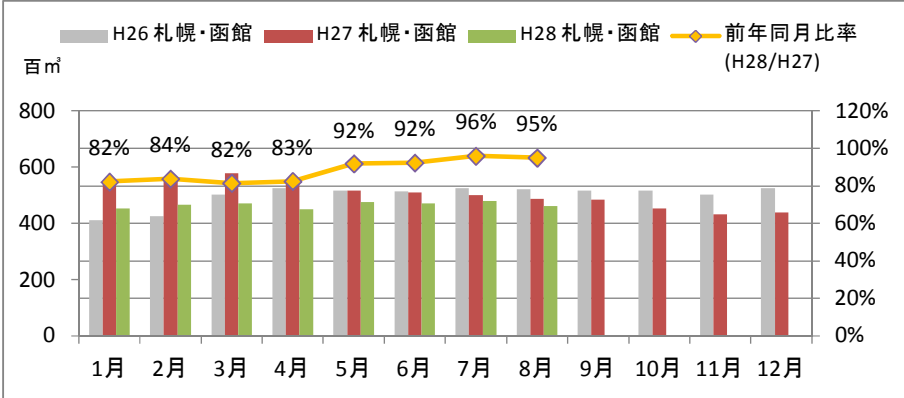

製材工場の原木消費量及び在荷量

エゾ・トド原木消費量(地区別)

(データ出典: 製材工場動態調査(北海道林業木材課))

エゾ・トド原木在荷量(地区別)

カラマツ原木消費量(地区別)

カラマツ原木在荷量(地区別)