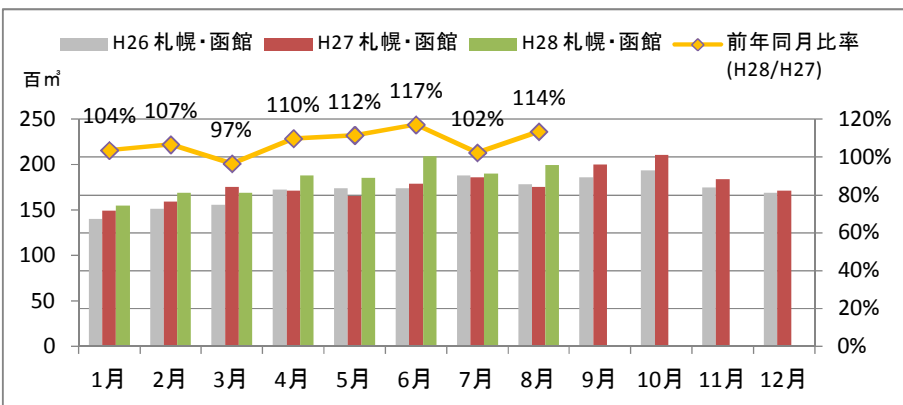

製材工場の原木消費量及び在荷量

エゾ・トド原木消費量(地区別)

(データ出典: 製材工場動態調査(北海道林業木材課))

エゾ・トド原木在荷量(地区別)

カラマツ原木消費量(地区別)

カラマツ原木在荷量(地区別)