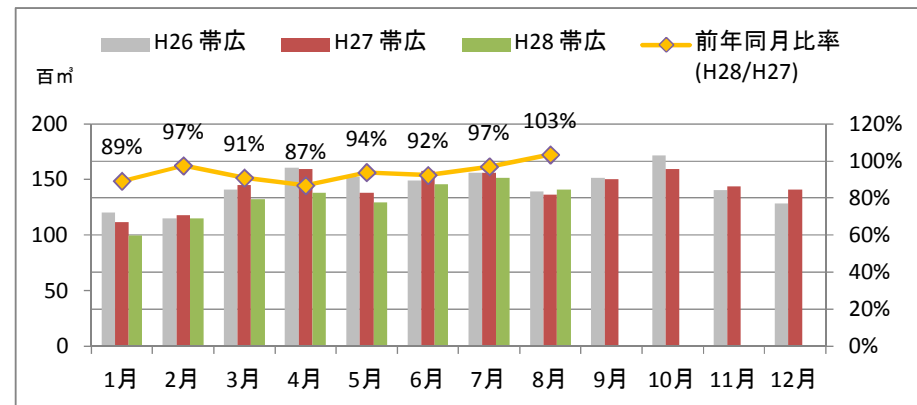

製材工場の原木消費量及び在荷量

エゾ・トド原木消費量(地区別)

(データ出典: 製材工場動態調査(北海道林業木材課))

エゾ・トド原木在荷量(地区別)

カラマツ原木消費量(地区別)

カラマツ原木在荷量(地区別)