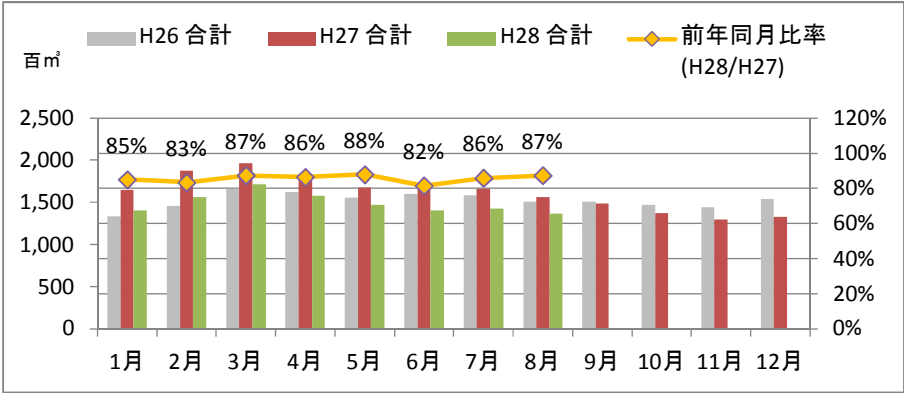

製材工場の原木消費量及び在荷量

エゾ・トド原木消費量(地区別)

(データ出典: 製材工場動態調査(北海道林業木材課))

エゾ・トド原木在荷量(地区別)

カラマツ原木消費量(地区別)

カラマツ原木在荷量(地区別)