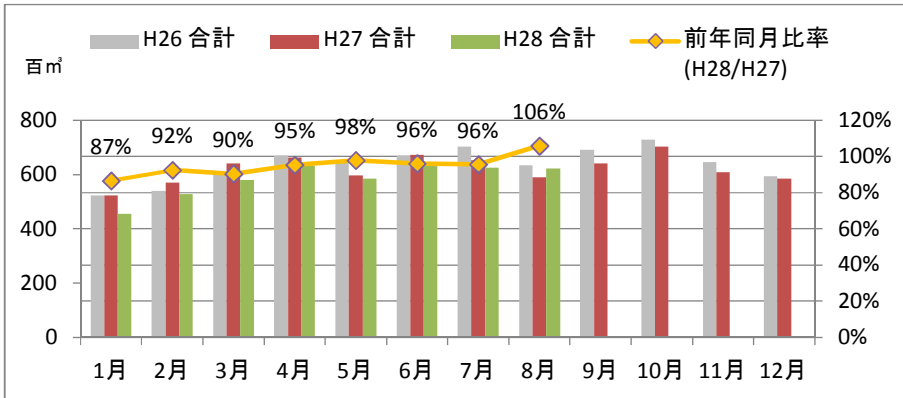

製材工場の原木消費量及び在荷量

エゾ・トド原木消費量(地区別)

(データ出典: 製材工場動態調査(北海道林業木材課))

エゾ・トド原木在荷量(地区別)

カラマツ原木消費量(地区別)

カラマツ原木在荷量(地区別)