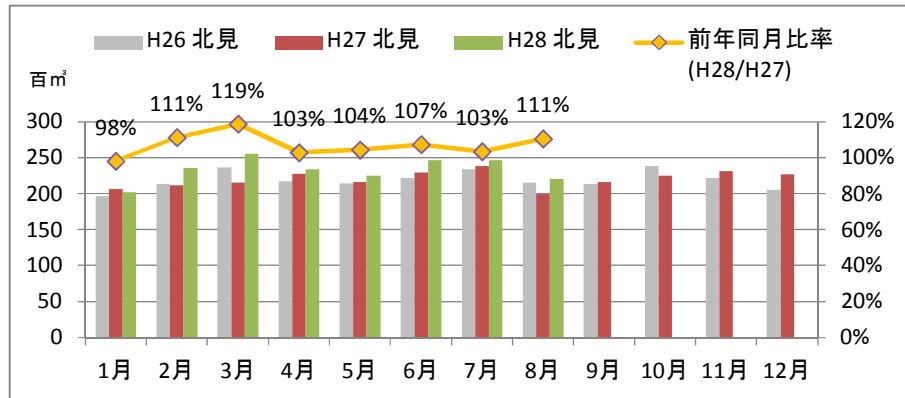

製材工場の原木消費量及び在荷量

エゾ・トド原木消費量(地区別)

(データ出典: 製材工場動態調査(北海道林業木材課))

エゾ・トド原木在荷量(地区別)

カラマツ原木消費量(地区別)

カラマツ原木在荷量(地区別)