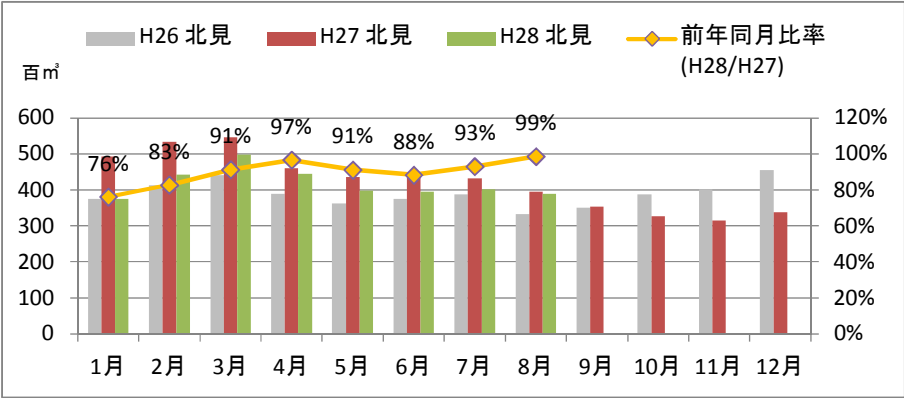

製材工場の原木消費量及び在荷量

エゾ・トド原木消費量(地区別)

(データ出典: 製材工場動態調査(北海道林業木材課))

エゾ・トド原木在荷量(地区別)

カラマツ原木消費量(地区別)

カラマツ原木在荷量(地区別)