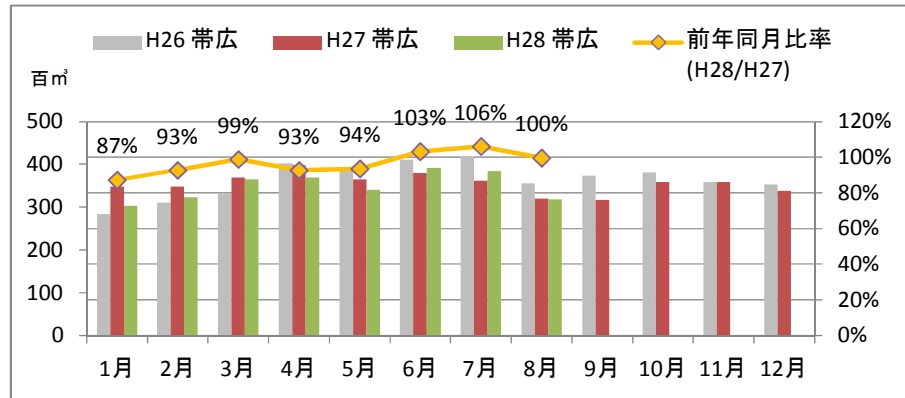

製材工場の原木消費量及び在荷量

エゾ・トド原木消費量(地区別)

(データ出典: 製材工場動態調査(北海道林業木材課))

エゾ・トド原木在荷量(地区別)

カラマツ原木消費量(地区別)

カラマツ原木在荷量(地区別)