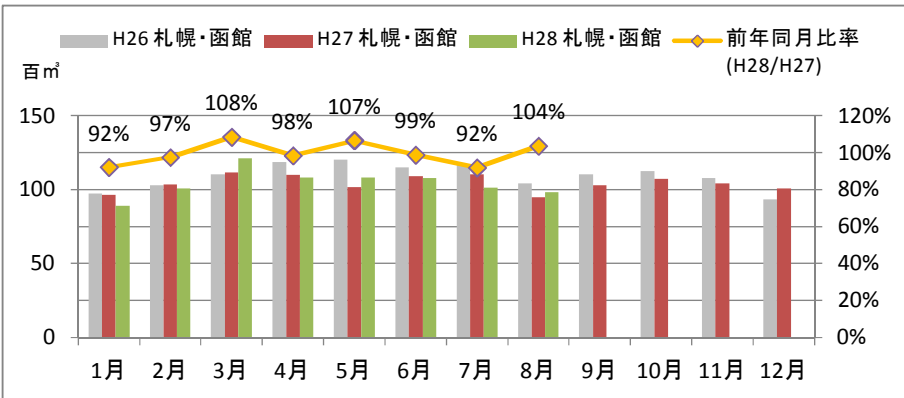

製材工場の原木消費量及び在荷量

エゾ・トド原木消費量(地区別)

(データ出典: 製材工場動態調査(北海道林業木材課))

エゾ・トド原木在荷量(地区別)

カラマツ原木消費量(地区別)

カラマツ原木在荷量(地区別)