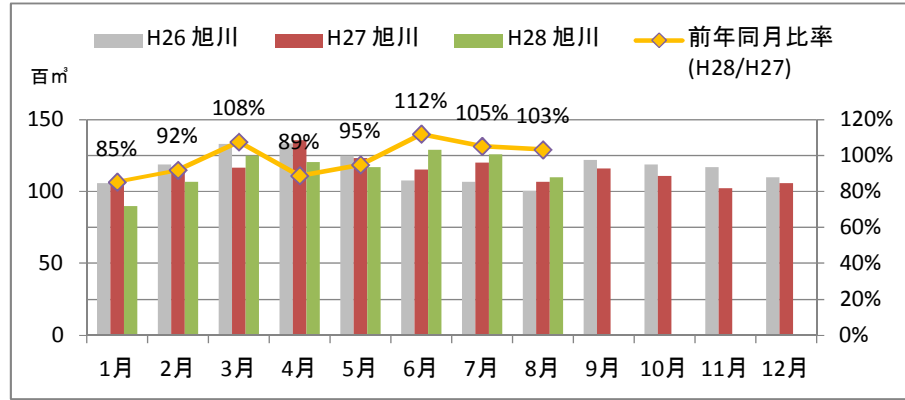

製材工場の原木消費量及び在荷量

エゾ・トド原木消費量(地区別)

(データ出典: 製材工場動態調査(北海道林業木材課))

エゾ・トド原木在荷量(地区別)

カラマツ原木消費量(地区別)

カラマツ原木在荷量(地区別)