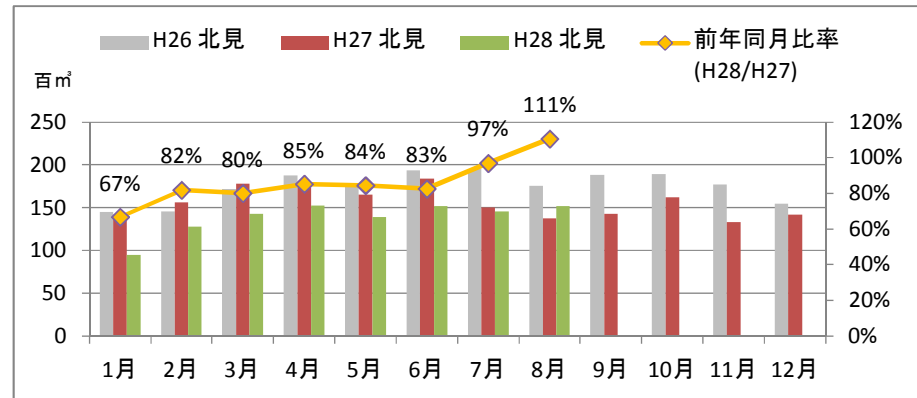

製材工場の原木消費量及び在荷量

エゾ・トド原木消費量(地区別)

(データ出典: 製材工場動態調査(北海道林業木材課))

エゾ・トド原木在荷量(地区別)

カラマツ原木消費量(地区別)

カラマツ原木在荷量(地区別)