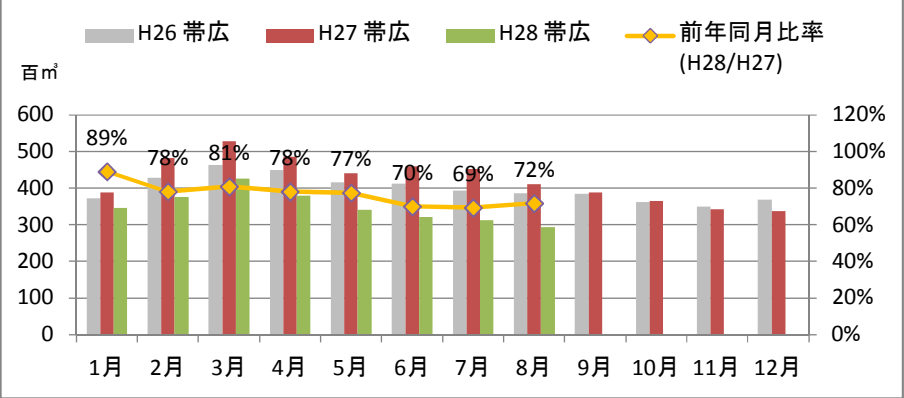

製材工場の原木消費量及び在荷量

エゾ・トド原木消費量(地区別)

(データ出典: 製材工場動態調査(北海道林業木材課))

エゾ・トド原木在荷量(地区別)

カラマツ原木消費量(地区別)

カラマツ原木在荷量(地区別)