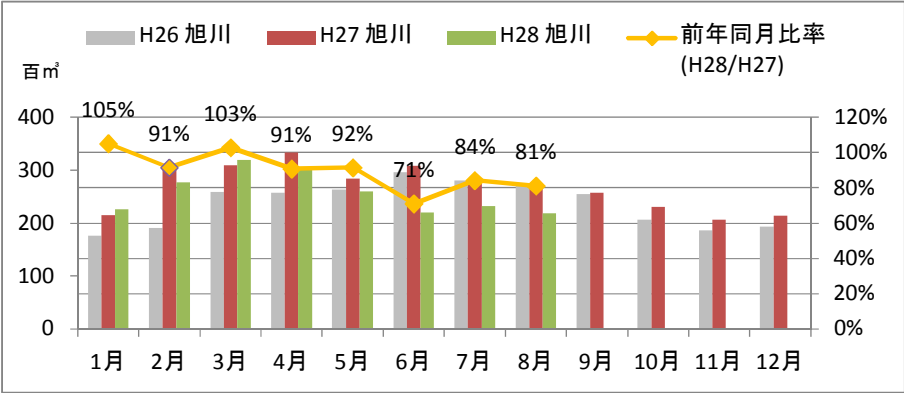

製材工場の原木消費量及び在荷量

エゾ・トド原木消費量(地区別)

(データ出典: 製材工場動態調査(北海道林業木材課))

エゾ・トド原木在荷量(地区別)

カラマツ原木消費量(地区別)

カラマツ原木在荷量(地区別)