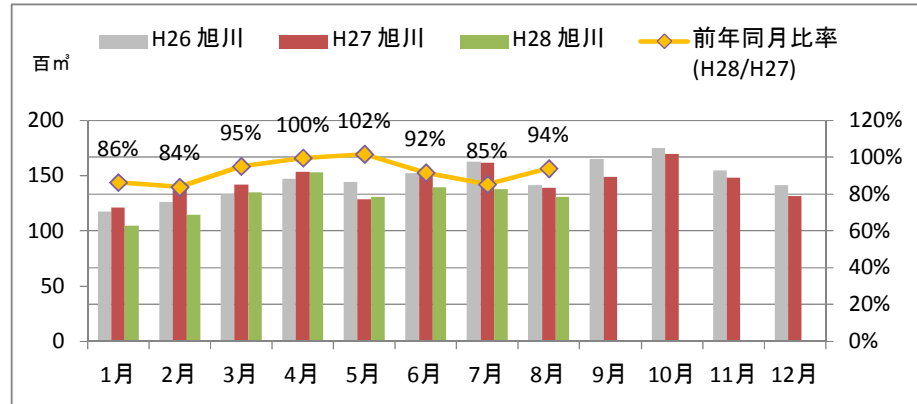

製材工場の原木消費量及び在荷量

エゾ・トド原木消費量(地区別)

(データ出典: 製材工場動態調査(北海道林業木材課))

エゾ・トド原木在荷量(地区別)

カラマツ原木消費量(地区別)

カラマツ原木在荷量(地区別)