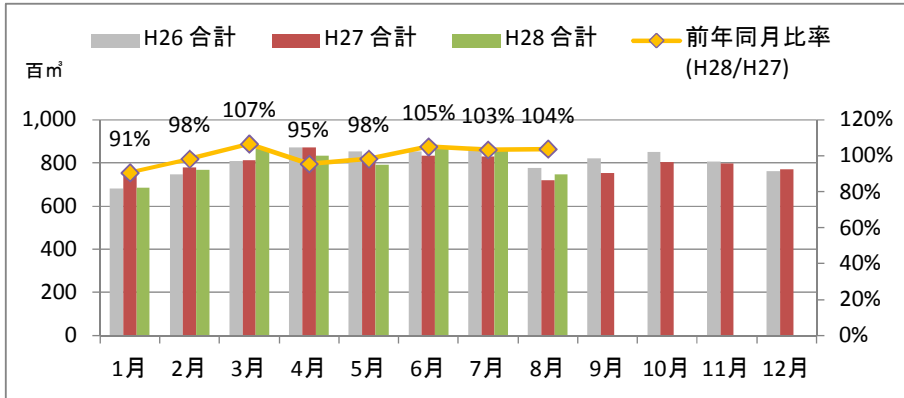

製材工場の原木消費量及び在荷量

エゾ・トド原木消費量(地区別)

(データ出典: 製材工場動態調査(北海道林業木材課))

エゾ・トド原木在荷量(地区別)

カラマツ原木消費量(地区別)

カラマツ原木在荷量(地区別)