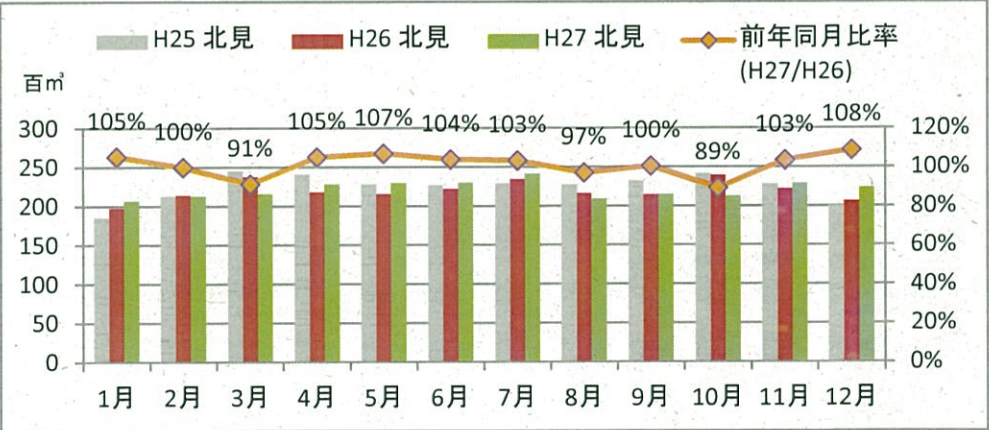

製材工場の原木消費量及び在荷量

エゾ・トド原木消費量(地区別)

(データ出典: 製材工場動態調査(北海道林業木材課))

エゾ・トド原木在荷量(地区別)

カラマツ原木消費量(地区別)

カラマツ原木在荷量(地区別)