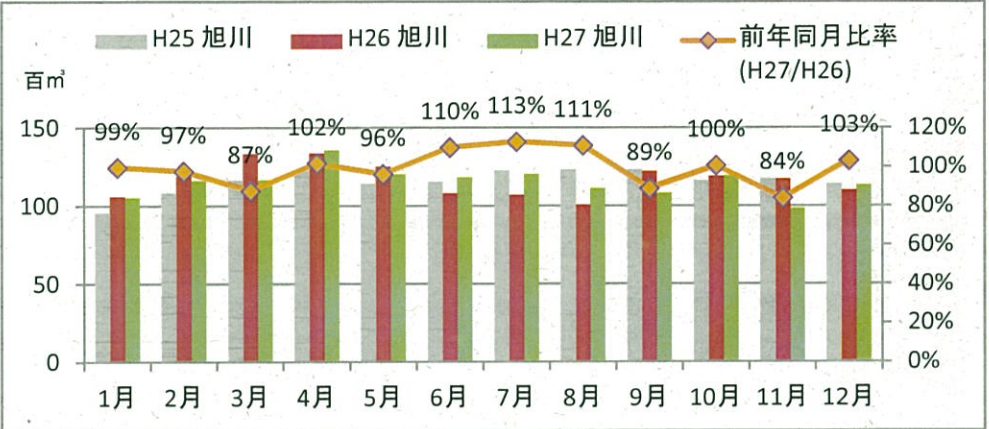

製材工場の原木消費量及び在荷量

エゾ・トド原木消費量(地区別)

(データ出典: 製材工場動態調査(北海道林業木材課))

エゾ・トド原木在荷量(地区別)

カラマツ原木消費量(地区別)

カラマツ原木在荷量(地区別)