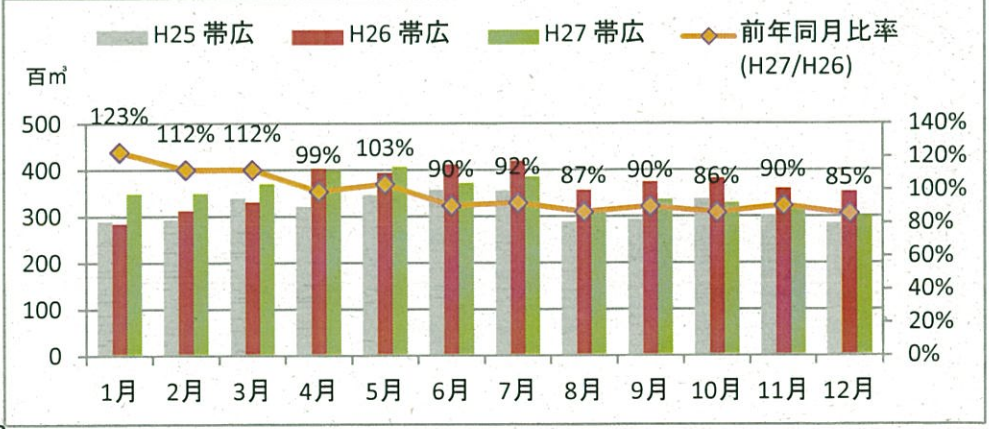

製材工場の原木消費量及び在荷量

エゾ・トド原木消費量(地区別)

(データ出典: 製材工場動態調査(北海道林業木材課))

エゾ・トド原木在荷量(地区別)

カラマツ原木消費量(地区別)

カラマツ原木在荷量(地区別)