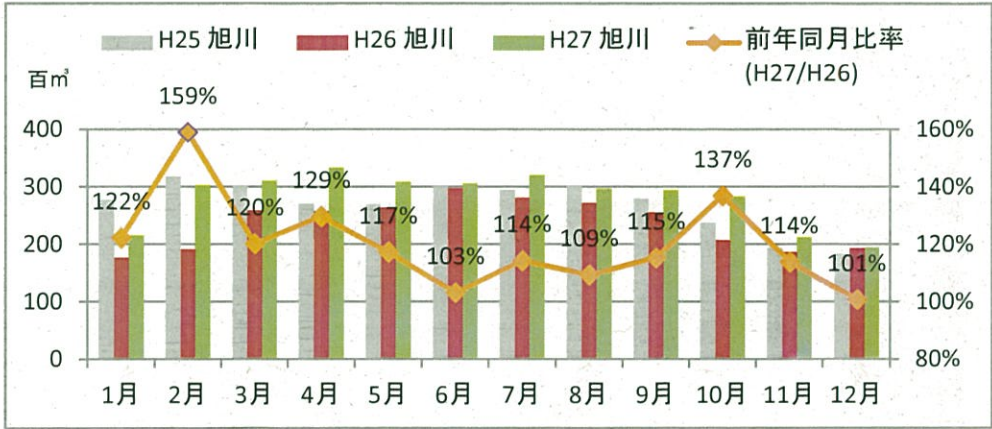

製材工場の原木消費量及び在荷量

エゾ・トド原木消費量(地区別)

(データ出典: 製材工場動態調査(北海道林業木材課))

エゾ・トド原木在荷量(地区別)

カラマツ原木消費量(地区別)

カラマツ原木在荷量(地区別)