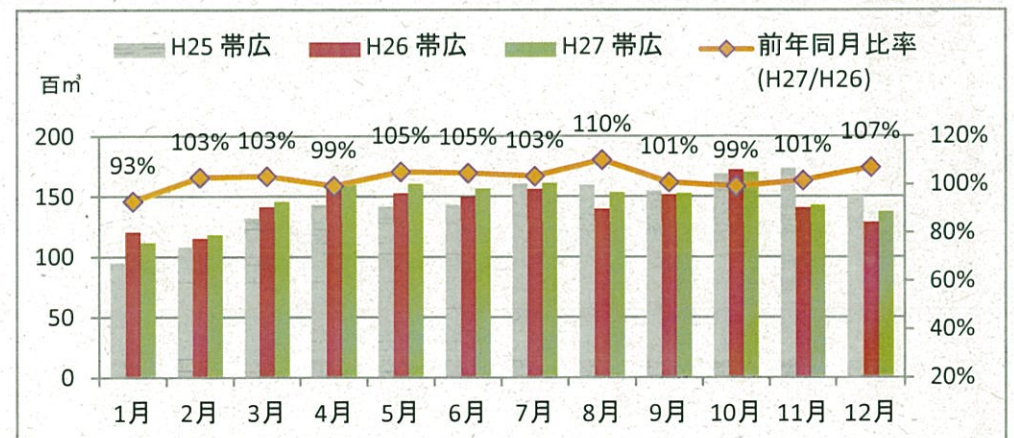

製材工場の原木消費量及び在荷量

エゾ・トド原木消費量(地区別)

(データ出典: 製材工場動態調査(北海道林業木材課))

エゾ・トド原木在荷量(地区別)

カラマツ原木消費量(地区別)

カラマツ原木在荷量(地区別)