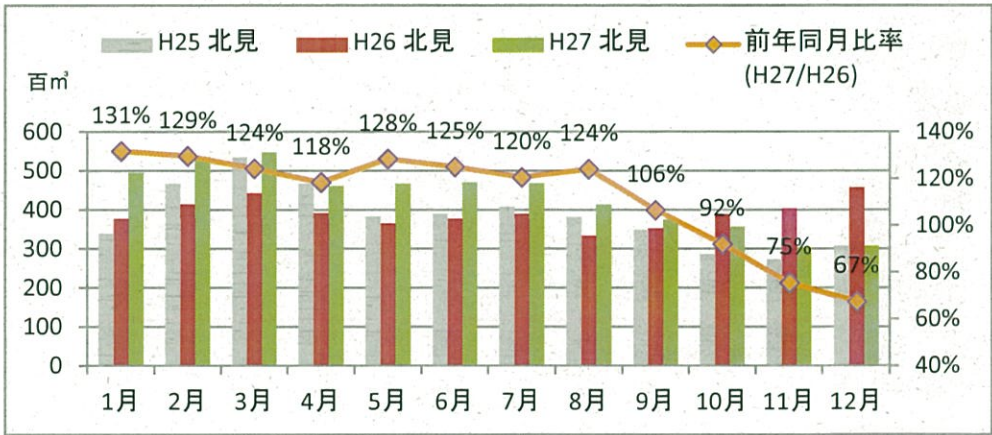

製材工場の原木消費量及び在荷量

エゾ・トド原木消費量(地区別)

(データ出典: 製材工場動態調査(北海道林業木材課))

エゾ・トド原木在荷量(地区別)

カラマツ原木消費量(地区別)

カラマツ原木在荷量(地区別)