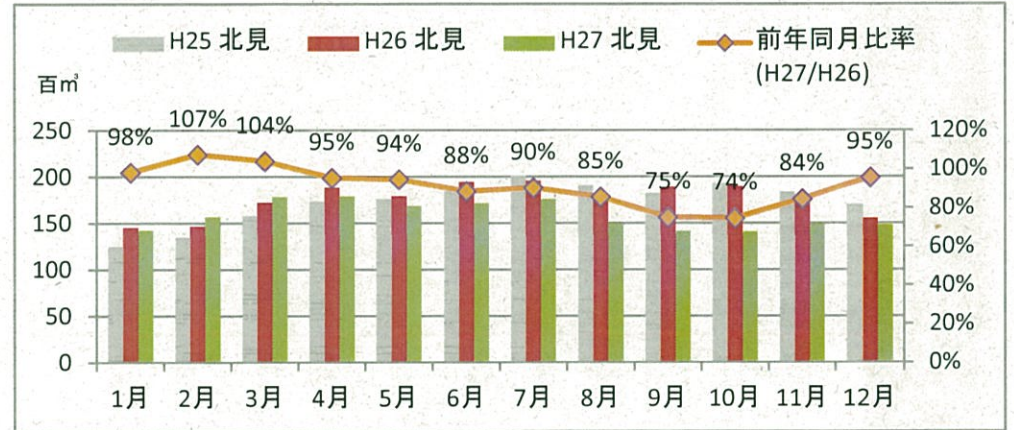

製材工場の原木消費量及び在荷量

エゾ・トド原木消費量(地区別)

(データ出典: 製材工場動態調査(北海道林業木材課))

エゾ・トド原木在荷量(地区別)

カラマツ原木消費量(地区別)

カラマツ原木在荷量(地区別)