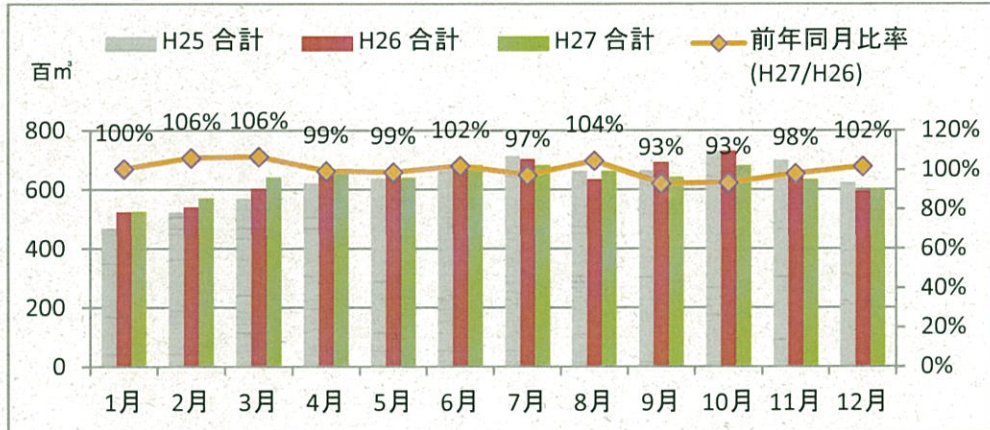

製材工場の原木消費量及び在荷量

エゾ・トド原木消費量(地区別)

(データ出典: 製材工場動態調査(北海道林業木材課))

エゾ・トド原木在荷量(地区別)

カラマツ原木消費量(地区別)

カラマツ原木在荷量(地区別)