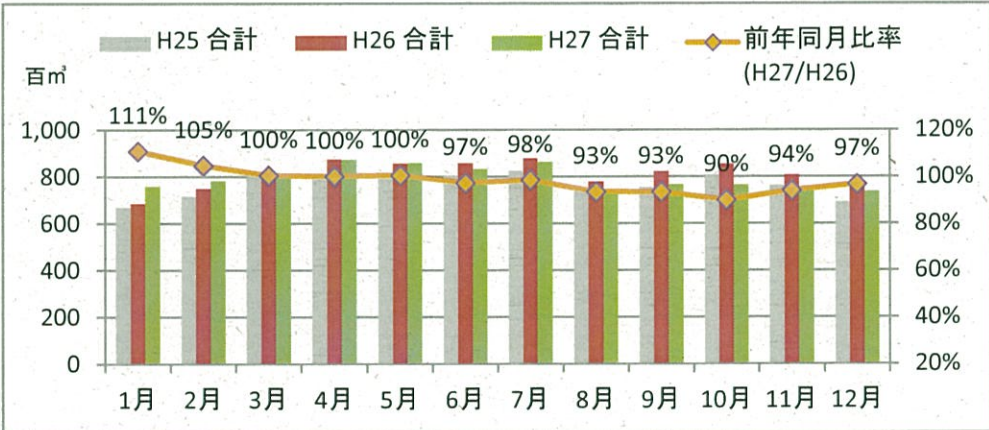

製材工場の原木消費量及び在荷量

エゾ・トド原木消費量(地区別)

(データ出典: 製材工場動態調査(北海道林業木材課))

エゾ・トド原木在荷量(地区別)

カラマツ原木消費量(地区別)

カラマツ原木在荷量(地区別)