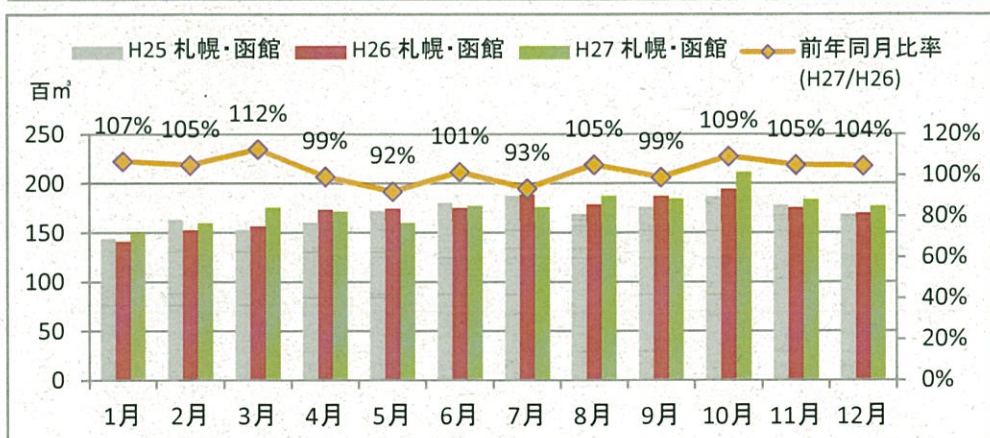

製材工場の原木消費量及び在荷量

エゾ・トド原木消費量(地区別)

(データ出典: 製材工場動態調査(北海道林業木材課))

エゾ・トド原木在荷量(地区別)

カラマツ原木消費量(地区別)

カラマツ原木在荷量(地区別)