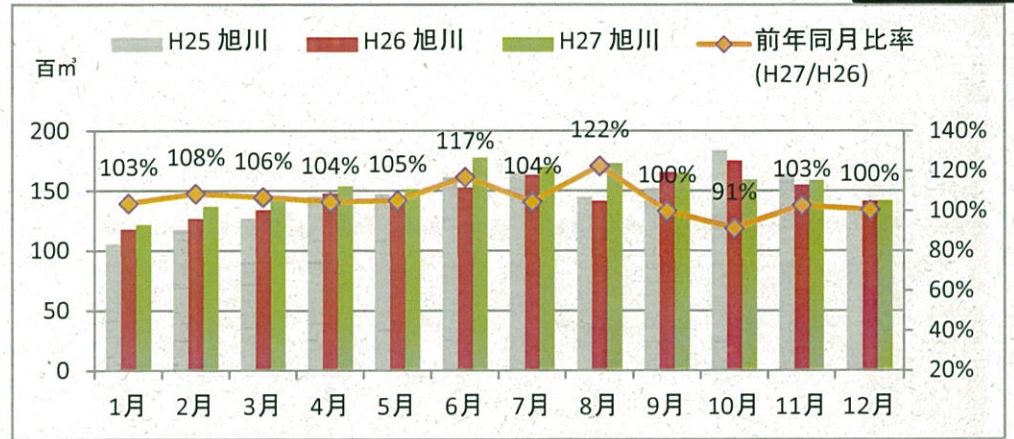

製材工場の原木消費量及び在荷量

エゾ・トド原木消費量(地区別)

(データ出典: 製材工場動態調査(北海道林業木材課))

エゾ・トド原木在荷量(地区別)

カラマツ原木消費量(地区別)

カラマツ原木在荷量(地区別)