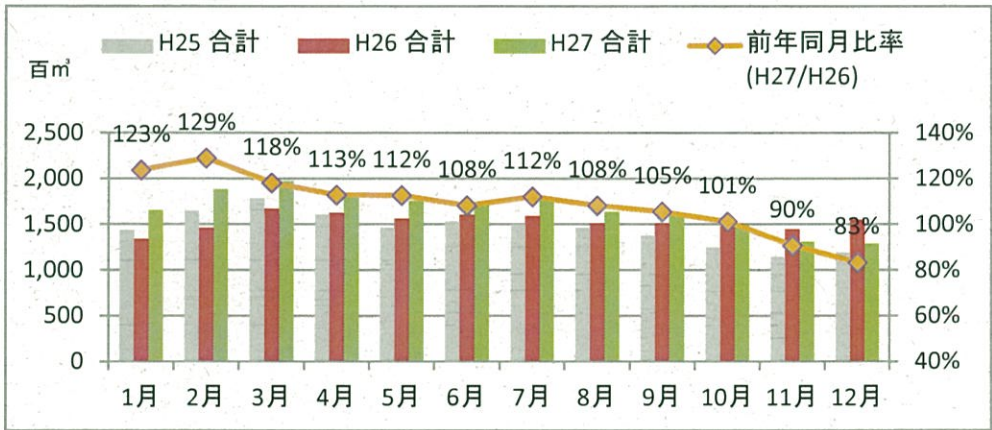

製材工場の原木消費量及び在荷量

エゾ・トド原木消費量(地区別)

(データ出典: 製材工場動態調査(北海道林業木材課))

エゾ・トド原木在荷量(地区別)

カラマツ原木消費量(地区別)

カラマツ原木在荷量(地区別)