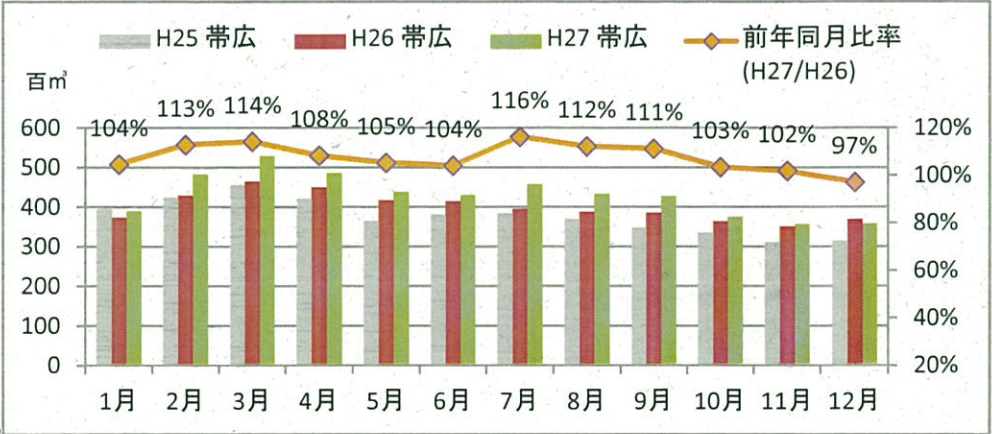

製材工場の原木消費量及び在荷量

エゾ・トド原木消費量(地区別)

(データ出典: 製材工場動態調査(北海道林業木材課))

エゾ・トド原木在荷量(地区別)

カラマツ原木消費量(地区別)

カラマツ原木在荷量(地区別)