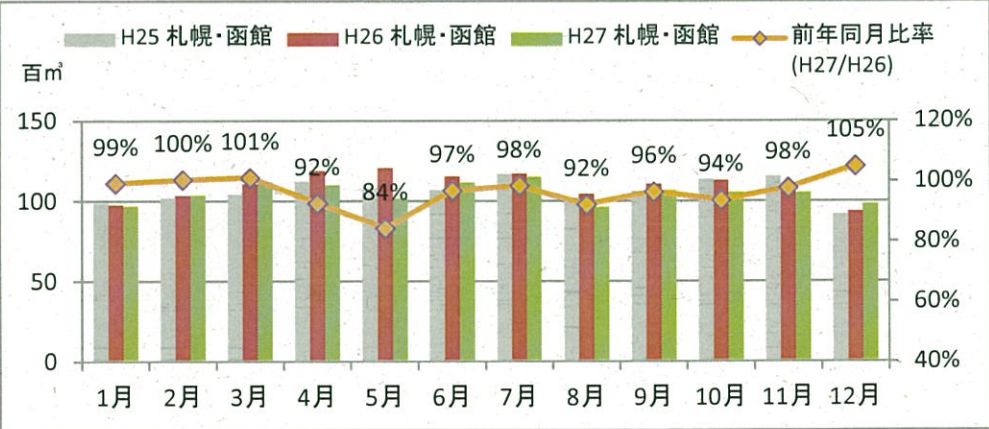

製材工場の原木消費量及び在荷量

エゾ・トド原木消費量(地区別)

(データ出典: 製材工場動態調査(北海道林業木材課))

エゾ・トド原木在荷量(地区別)

カラマツ原木消費量(地区別)

カラマツ原木在荷量(地区別)