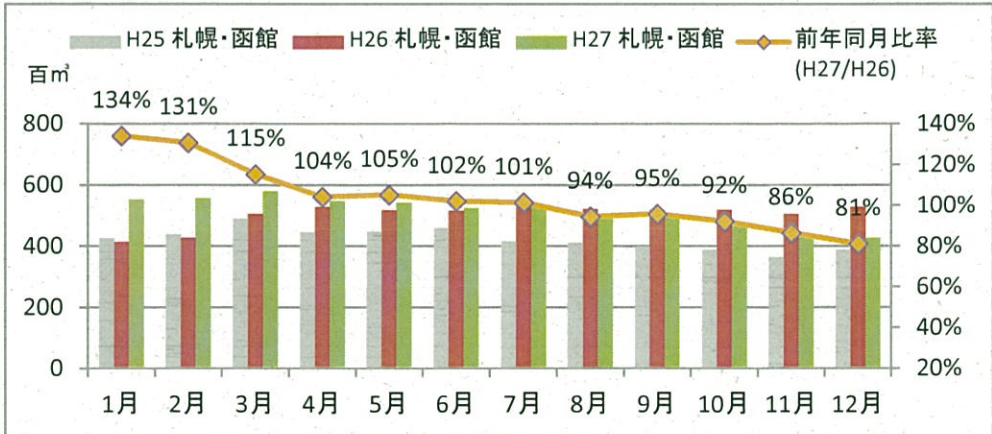

製材工場の原木消費量及び在荷量

エゾ・トド原木消費量(地区別)

(データ出典: 製材工場動態調査(北海道林業木材課))

エゾ・トド原木在荷量(地区別)

カラマツ原木消費量(地区別)

カラマツ原木在荷量(地区別)