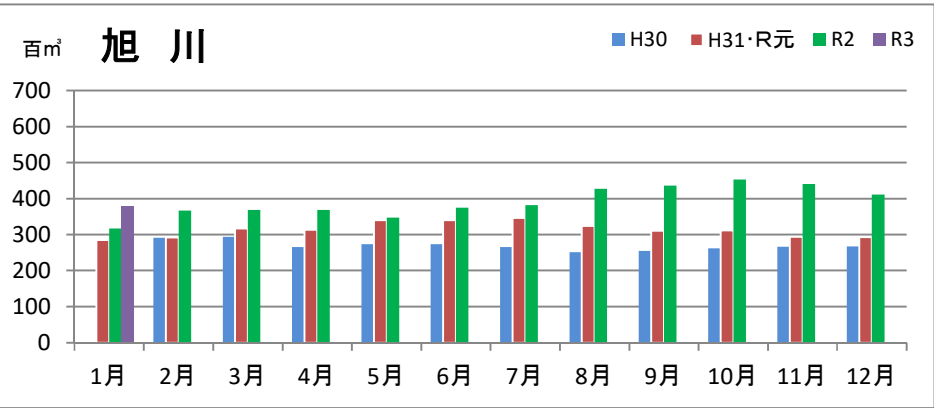

エゾ・トド原木在荷量(地区別)