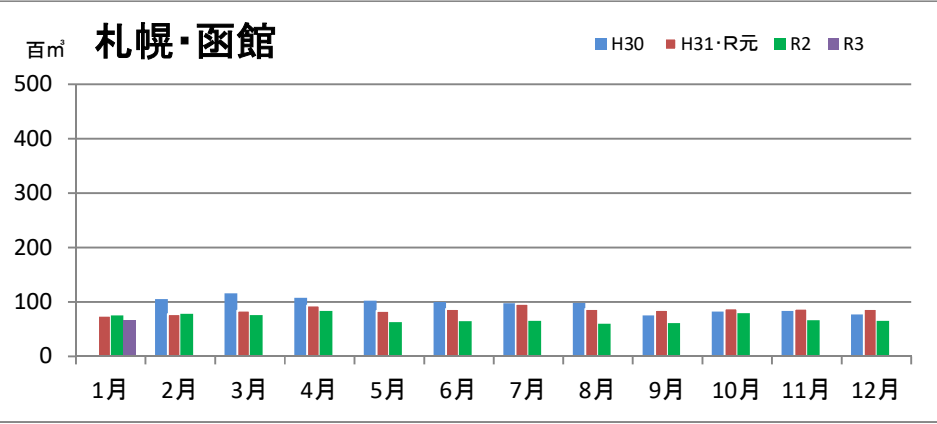

## エゾ・トド原木消費量(地区別)

(データ出典: 製材工場動態調査(北海道林業木材課))

エゾ・トド原木在荷量(地区別)

カラマツ原木消費量(地区別)

カラマツ原木在荷量(地区別)