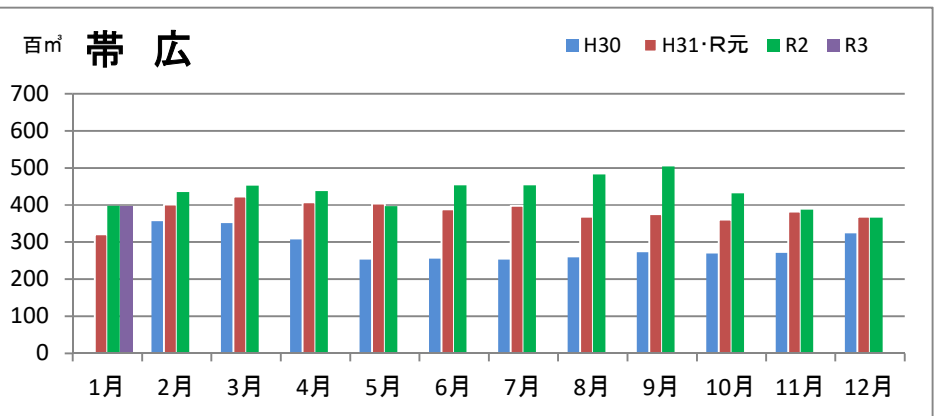

エゾ・トド原木在荷量(地区別)