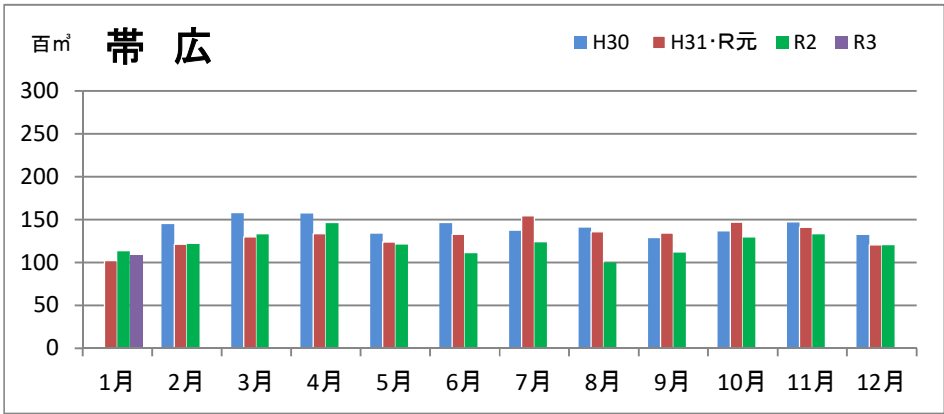

製材工場の原木消費量及び在荷量

エゾ・トド原木消費量(地区別)

(データ出典: 製材工場動態調査(北海道林業木材課))