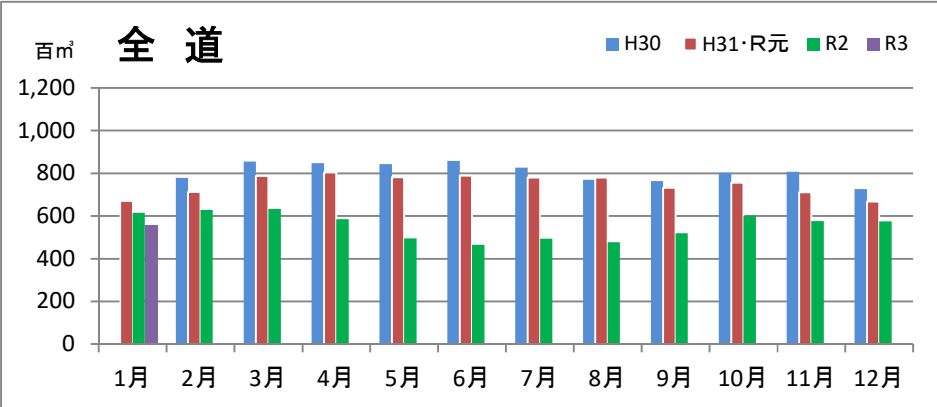

## エゾ・トド原木消費量(地区別)

(データ出典: 製材工場動態調査(北海道林業木材課))

エゾ・トド原木在荷量(地区別)

カラマツ原木消費量(地区別)

カラマツ原木在荷量(地区別)