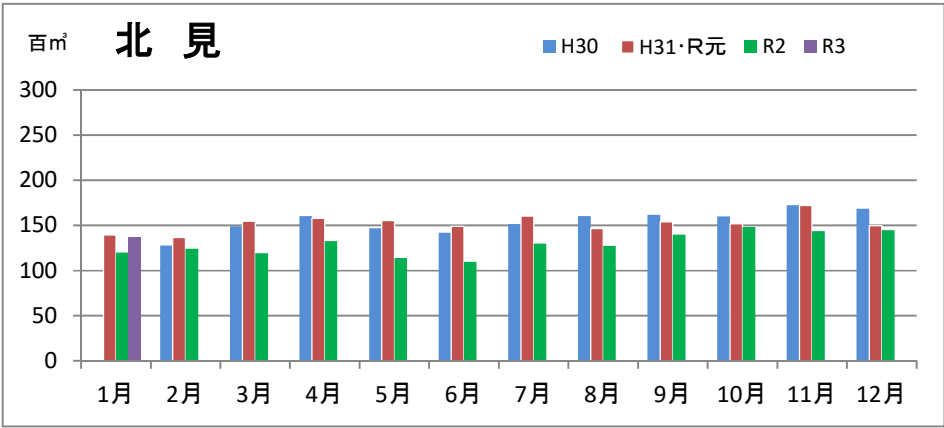

製材工場の原木消費量及び在荷量

エゾ・トド原木消費量(地区別)

(データ出典: 製材工場動態調査(北海道林業木材課))