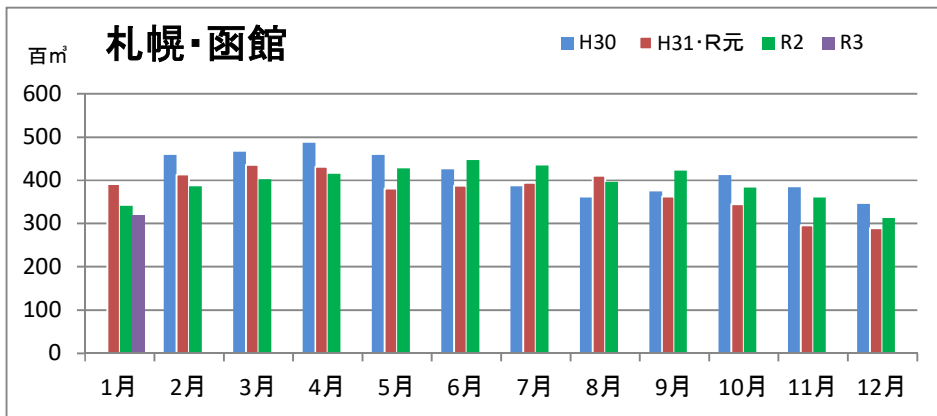

エゾ・トド原木在荷量(地区別)