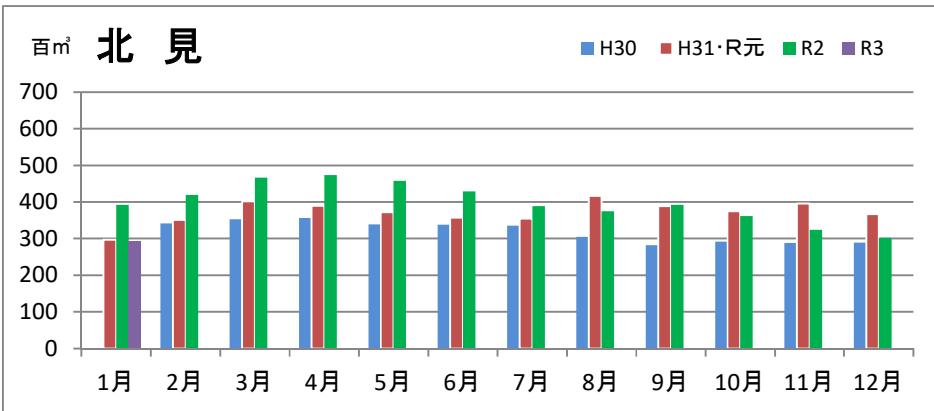

エゾ・トド原木在荷量(地区別)