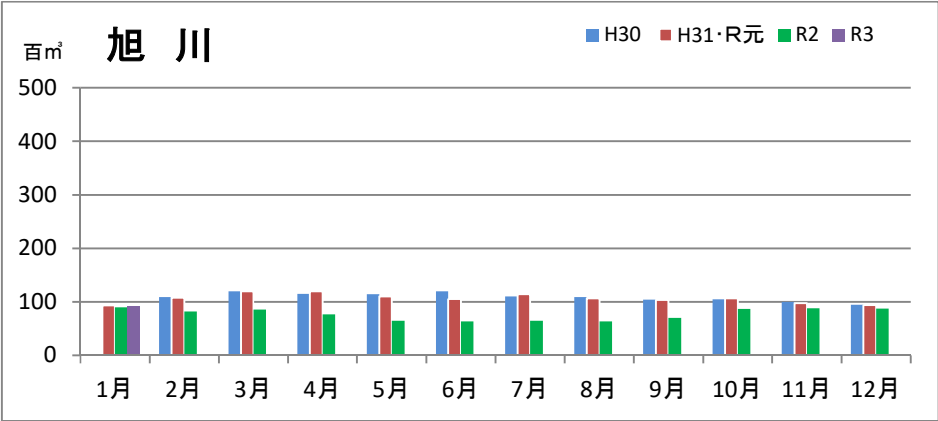

## エゾ・トド原木消費量(地区別)

(データ出典: 製材工場動態調査(北海道林業木材課))

エゾ・トド原木在荷量(地区別)

カラマツ原木消費量(地区別)

カラマツ原木在荷量(地区別)