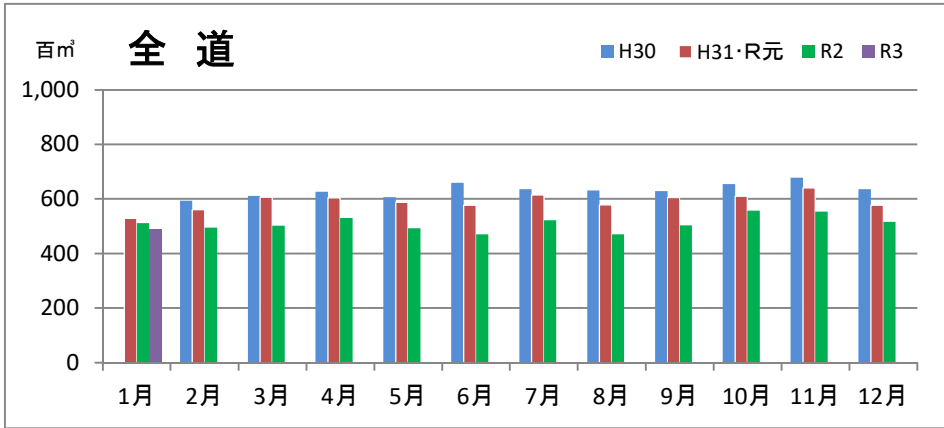

製材工場の原木消費量及び在荷量

エゾ・トド原木消費量(地区別)

(データ出典: 製材工場動態調査(北海道林業木材課))