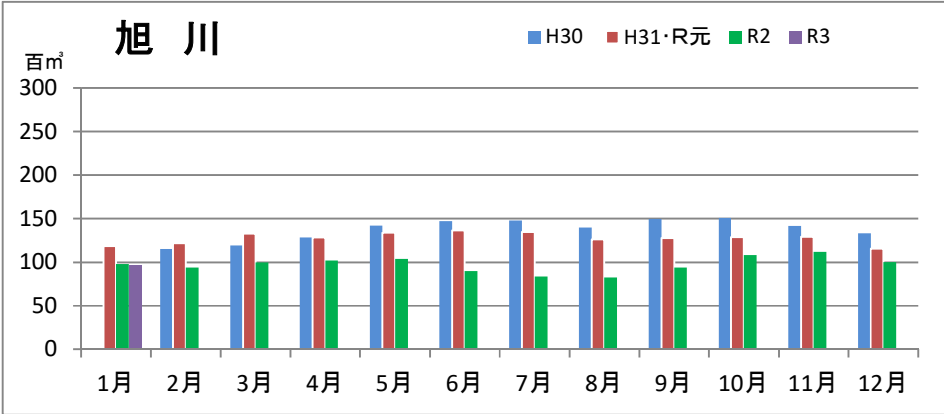

製材工場の原木消費量及び在荷量

エゾ・トド原木消費量(地区別)

(データ出典: 製材工場動態調査(北海道林業木材課))