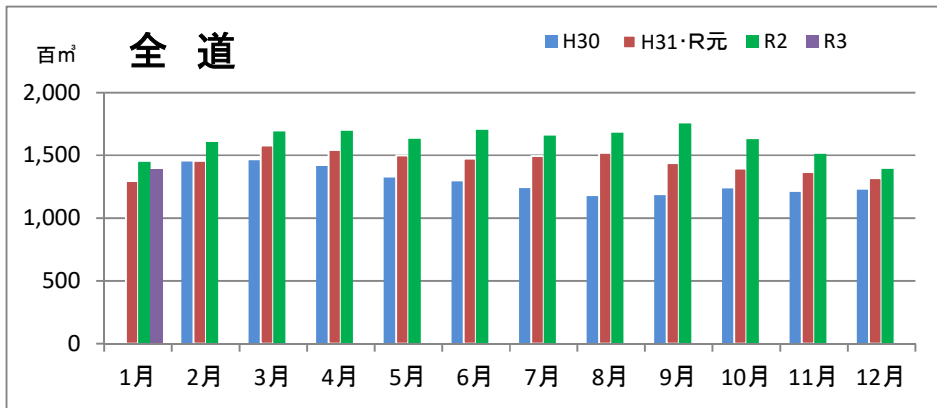

エゾ・トド原木在荷量(地区別)