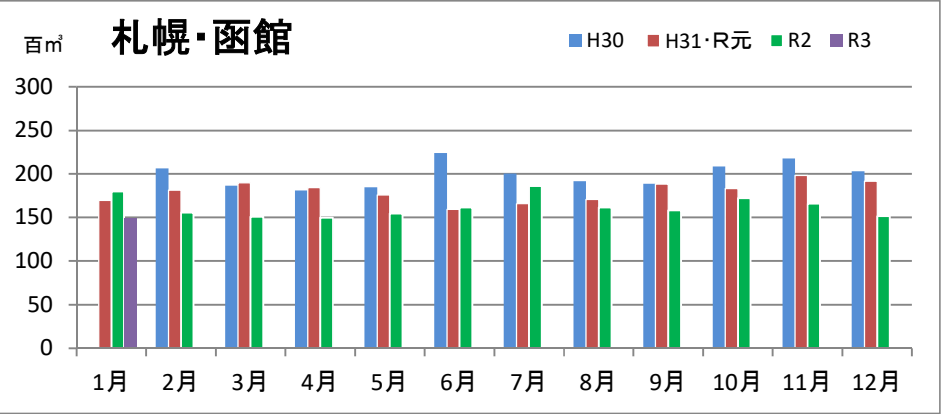

製材工場の原木消費量及び在荷量

エゾ・トド原木消費量(地区別)

(データ出典: 製材工場動態調査(北海道林業木材課))