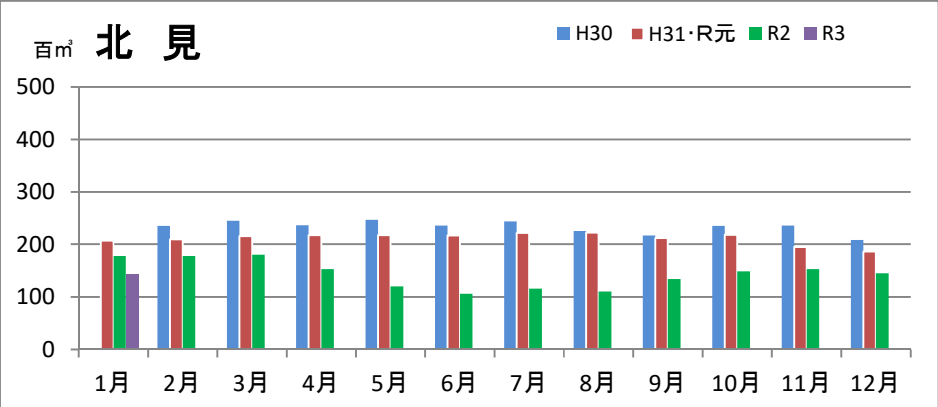

## エゾ・トド原木消費量(地区別)

(データ出典: 製材工場動態調査(北海道林業木材課))

エゾ・トド原木在荷量(地区別)

カラマツ原木消費量(地区別)

カラマツ原木在荷量(地区別)