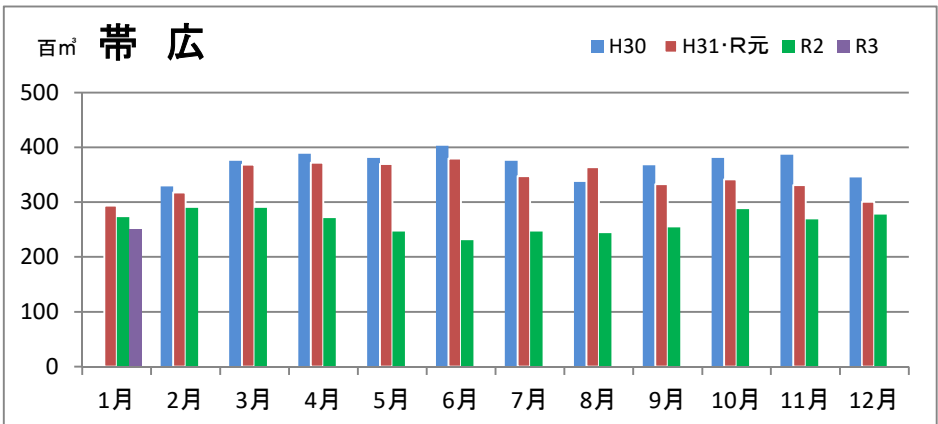

## エゾ・トド原木消費量(地区別)

(データ出典: 製材工場動態調査(北海道林業木材課))

エゾ・トド原木在荷量(地区別)

カラマツ原木消費量(地区別)

カラマツ原木在荷量(地区別)