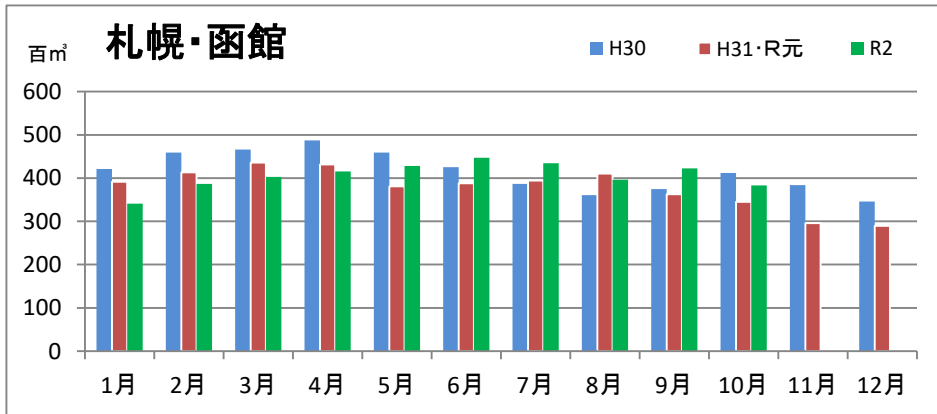

エゾ・トド原木在荷量(地区別)