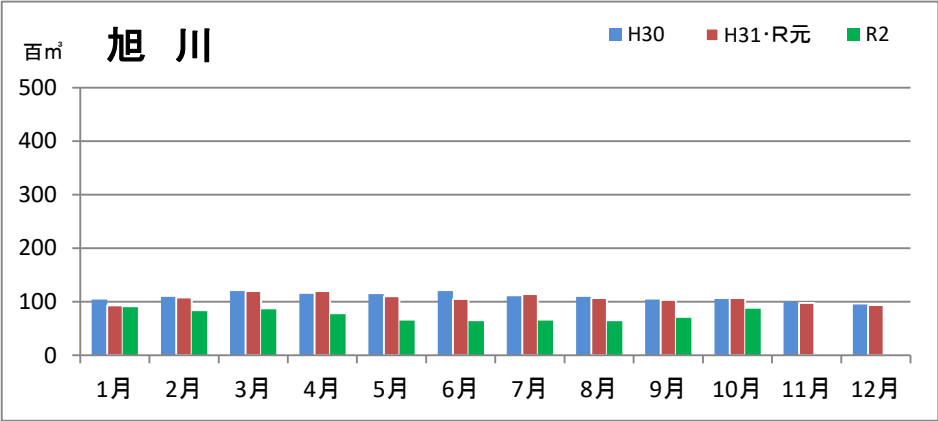

## エゾ・トド原木消費量(地区別)

(データ出典: 製材工場動態調査(北海道林業木材課))

エゾ・トド原木在荷量(地区別)

カラマツ原木消費量(地区別)

カラマツ原木在荷量(地区別)