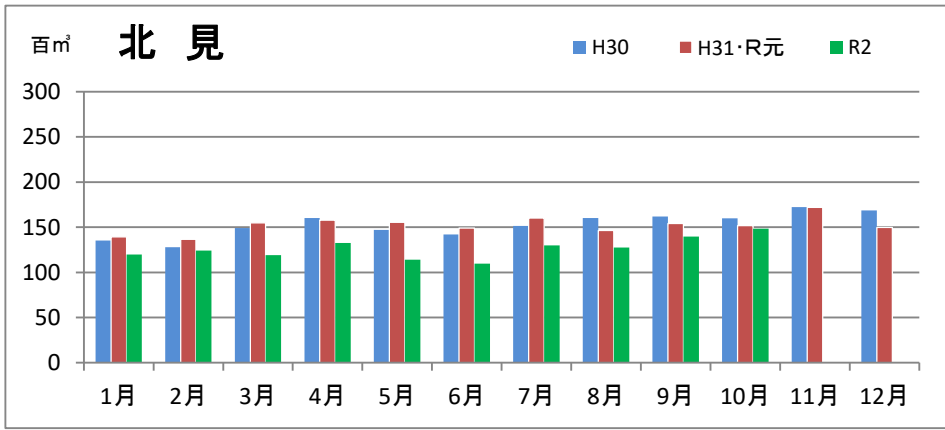

製材工場の原木消費量及び在荷量

エゾ・トド原木消費量(地区別)

(データ出典: 製材工場動態調査(北海道林業木材課))