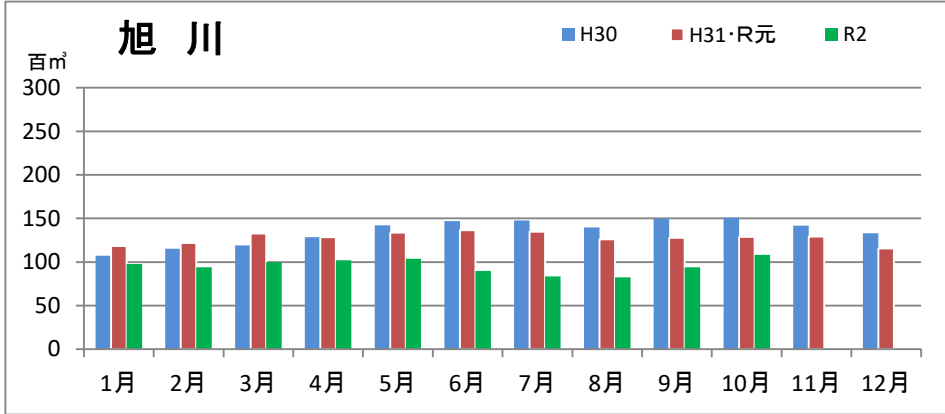

製材工場の原木消費量及び在荷量

エゾ・トド原木消費量(地区別)

(データ出典: 製材工場動態調査(北海道林業木材課))