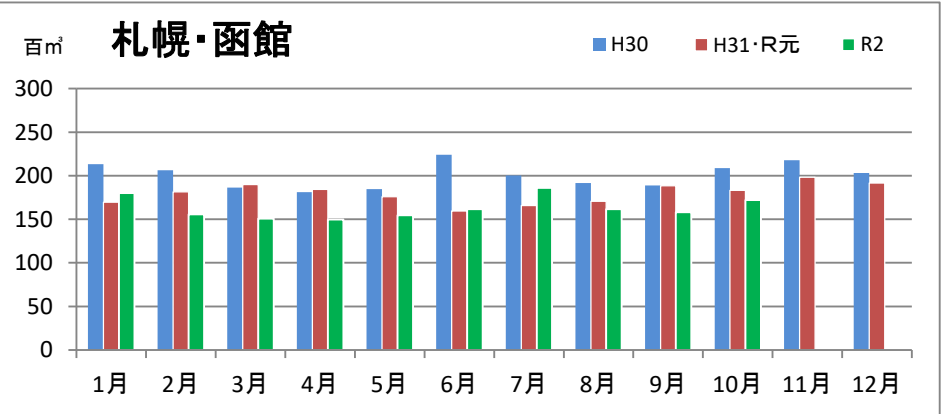

製材工場の原木消費量及び在荷量

エゾ・トド原木消費量(地区別)

(データ出典: 製材工場動態調査(北海道林業木材課))