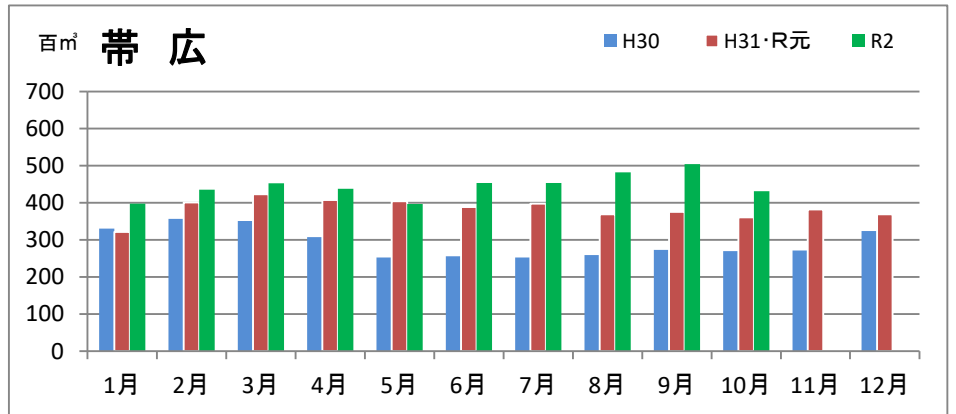

エゾ・トド原木在荷量(地区別)