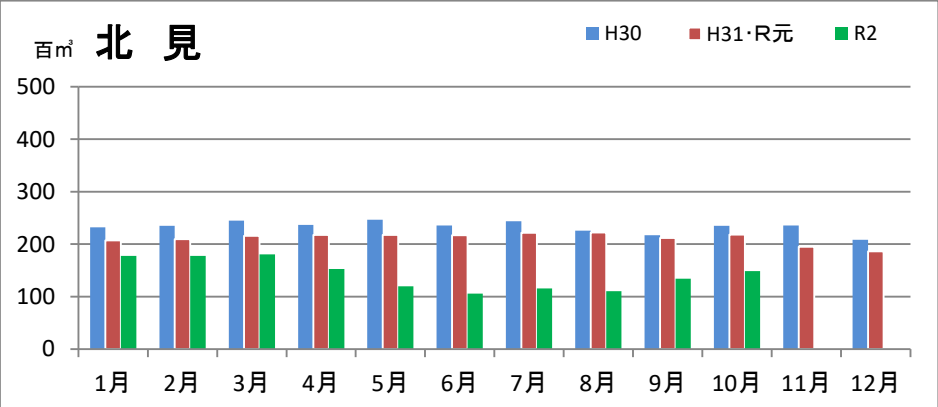

## エゾ・トド原木消費量(地区別)

(データ出典: 製材工場動態調査(北海道林業木材課))

エゾ・トド原木在荷量(地区別)

カラマツ原木消費量(地区別)

カラマツ原木在荷量(地区別)