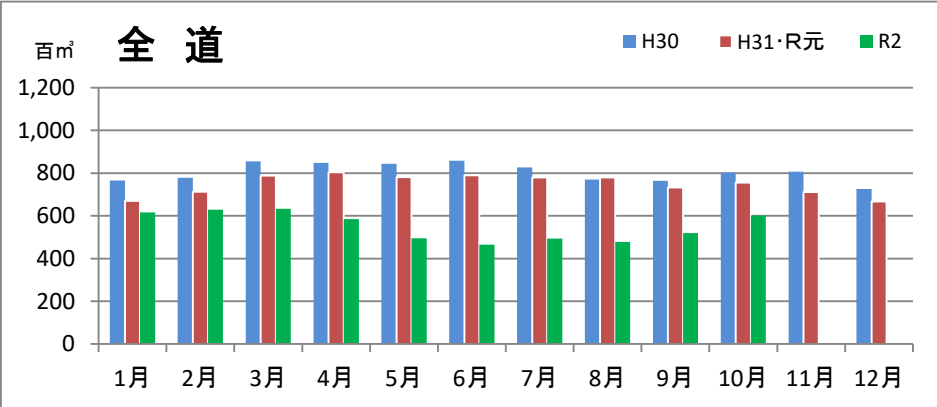

## エゾ・トド原木消費量(地区別)

(データ出典: 製材工場動態調査(北海道林業木材課))

エゾ・トド原木在荷量(地区別)

カラマツ原木消費量(地区別)

カラマツ原木在荷量(地区別)