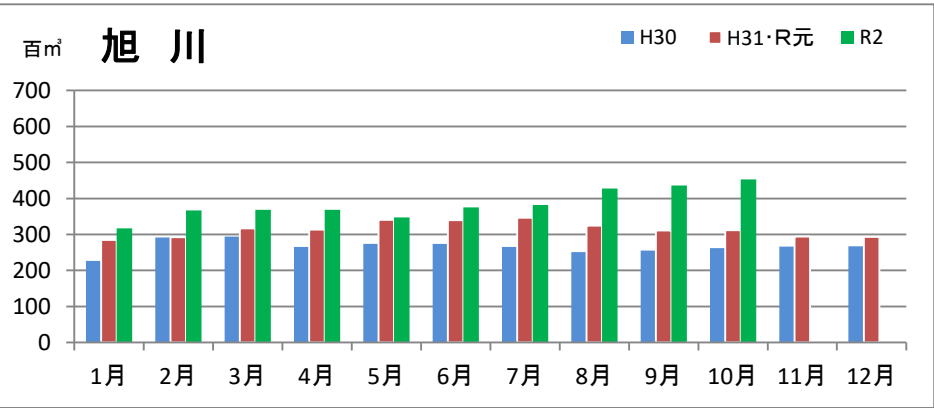

エゾ・トド原木在荷量(地区別)