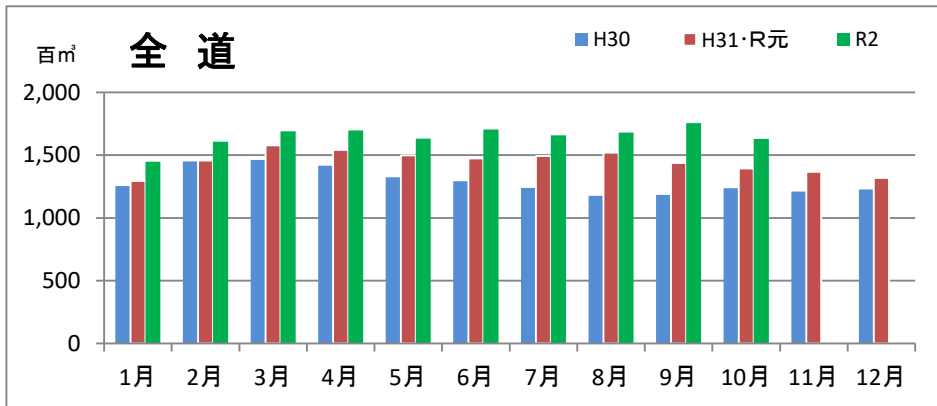

エゾ・トド原木在荷量(地区別)