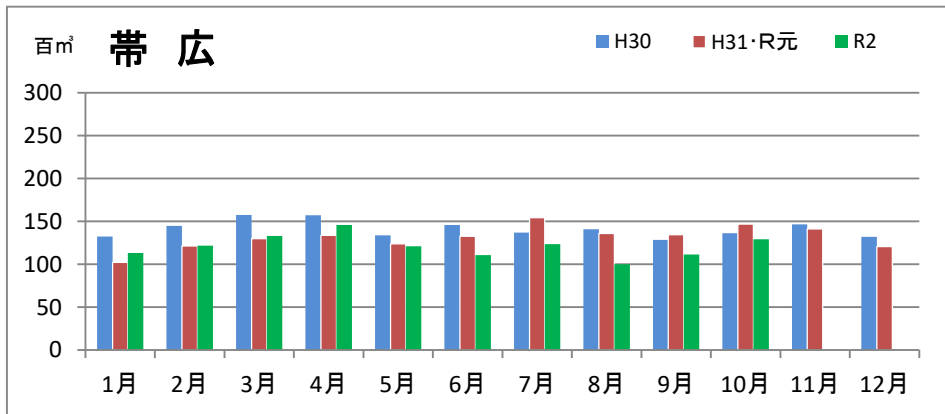

製材工場の原木消費量及び在荷量

エゾ・トド原木消費量(地区別)

(データ出典: 製材工場動態調査(北海道林業木材課))