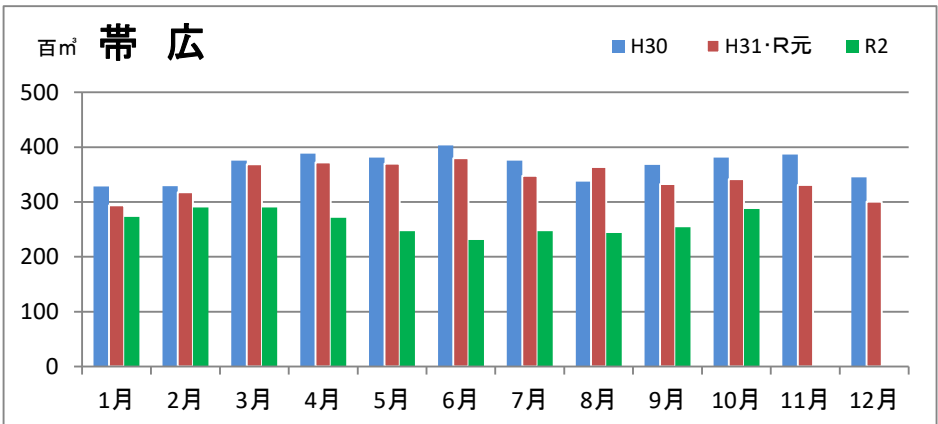

## エゾ・トド原木消費量(地区別)

(データ出典: 製材工場動態調査(北海道林業木材課))

エゾ・トド原木在荷量(地区別)

カラマツ原木消費量(地区別)

カラマツ原木在荷量(地区別)