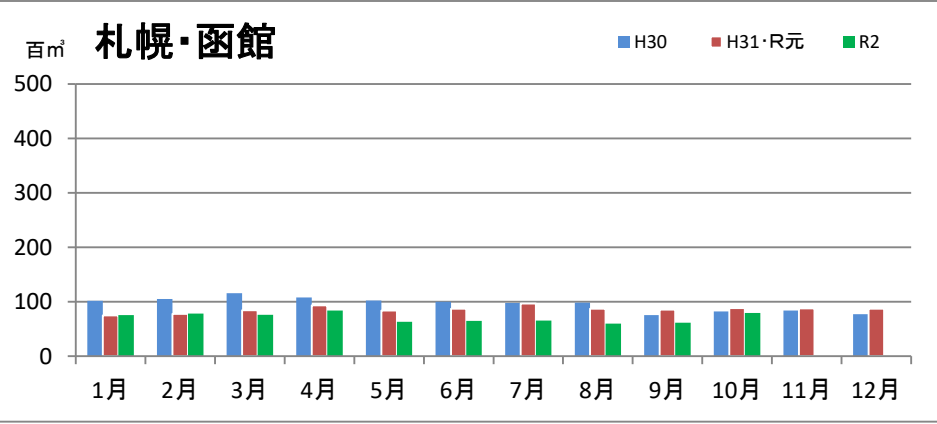

## エゾ・トド原木消費量(地区別)

(データ出典: 製材工場動態調査(北海道林業木材課))

エゾ・トド原木在荷量(地区別)

カラマツ原木消費量(地区別)

カラマツ原木在荷量(地区別)