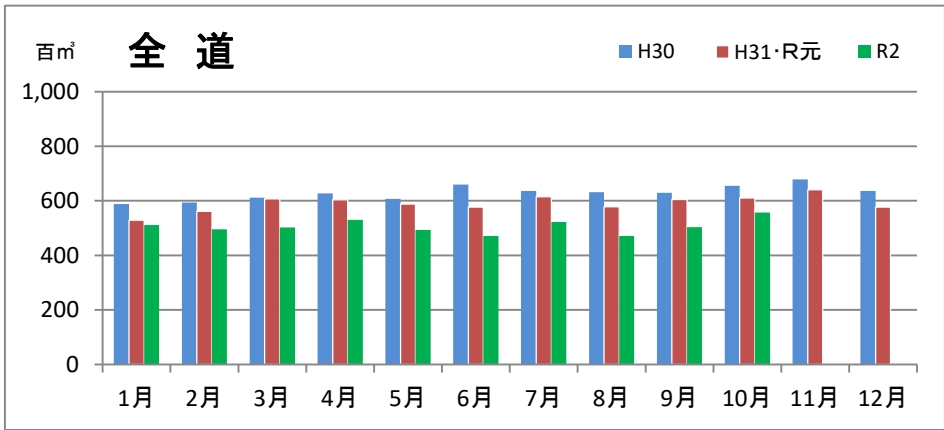

製材工場の原木消費量及び在荷量

エゾ・トド原木消費量(地区別)

(データ出典: 製材工場動態調査(北海道林業木材課))