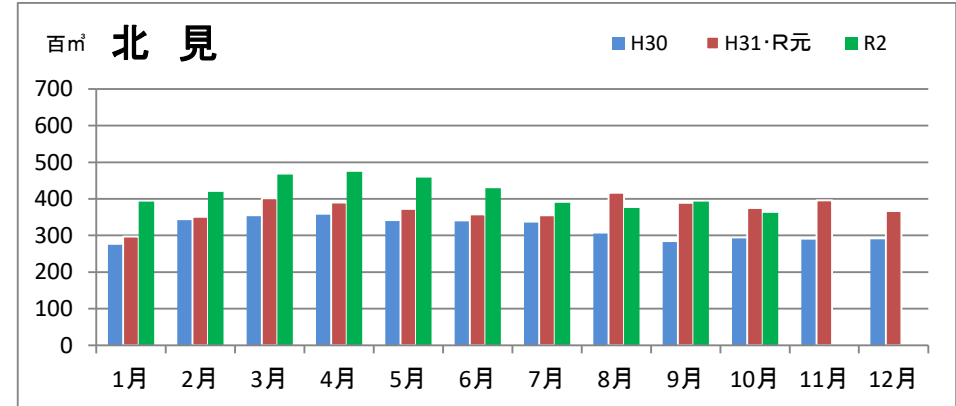

エゾ・トド原木在荷量(地区別)