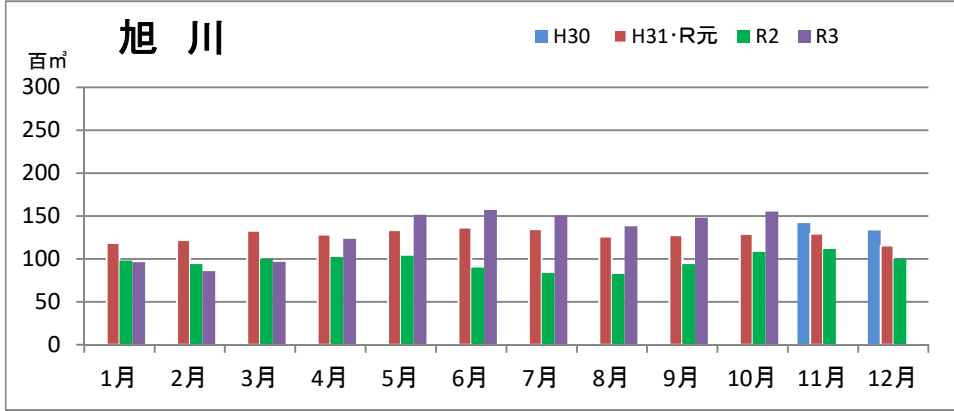

製材工場の原木消費量及び在荷量

エゾ・トド原木消費量(地区別)

(データ出典: 製材工場動態調査(北海道林業木材課))