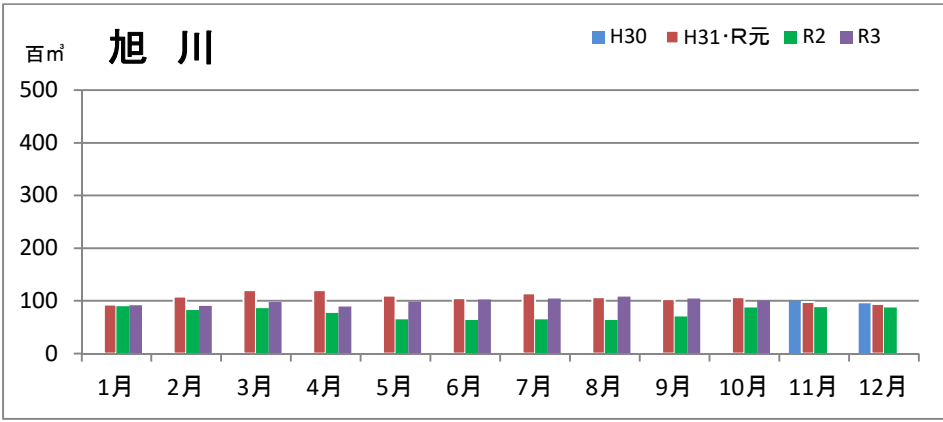

## エゾ・トド原木消費量(地区別)

(データ出典: 製材工場動態調査(北海道林業木材課))

エゾ・トド原木在荷量(地区別)

カラマツ原木消費量(地区別)

カラマツ原木在荷量(地区別)