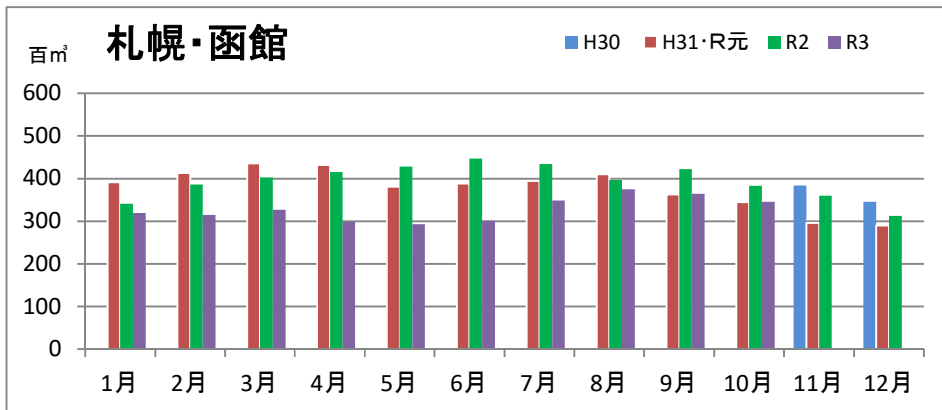

エゾ・トド原木在荷量(地区別)