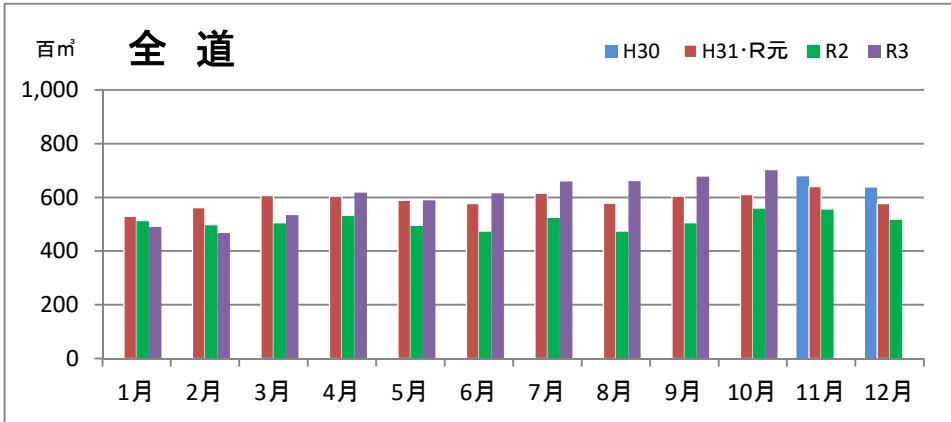

製材工場の原木消費量及び在荷量

エゾ・トド原木消費量(地区別)

(データ出典: 製材工場動態調査(北海道林業木材課))