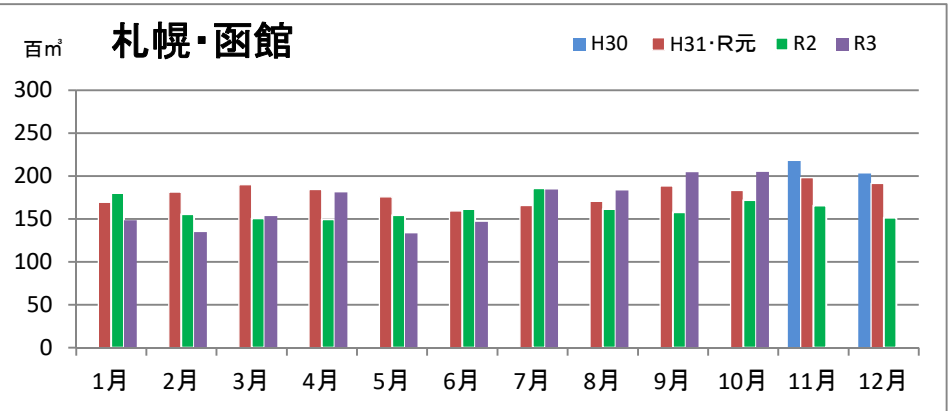

製材工場の原木消費量及び在荷量

エゾ・トド原木消費量(地区別)

(データ出典: 製材工場動態調査(北海道林業木材課))