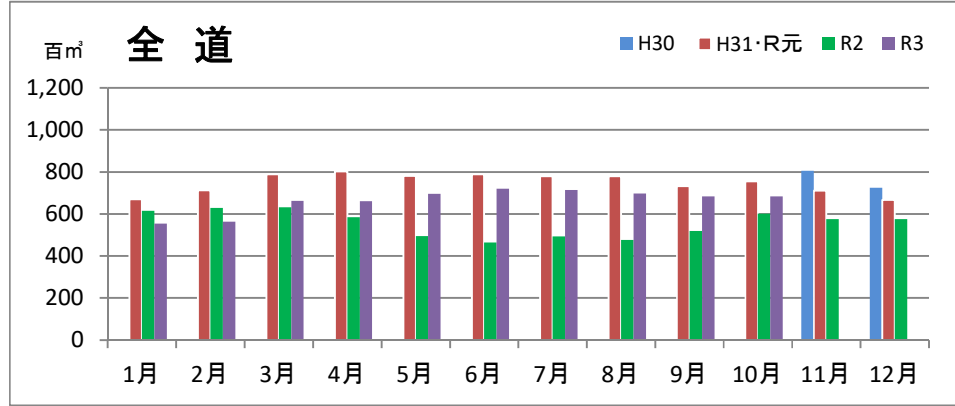

## エゾ・トド原木消費量(地区別)

(データ出典: 製材工場動態調査(北海道林業木材課))

エゾ・トド原木在荷量(地区別)

カラマツ原木消費量(地区別)

カラマツ原木在荷量(地区別)