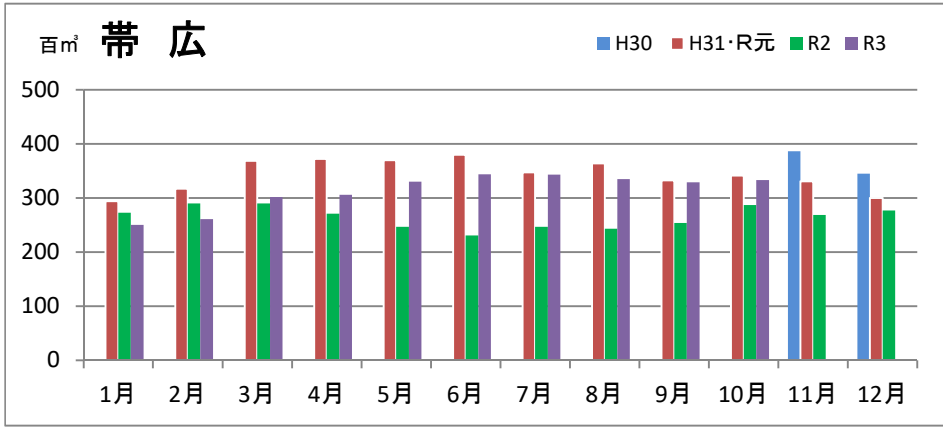

## エゾ・トド原木消費量(地区別)

(データ出典: 製材工場動態調査(北海道林業木材課))

エゾ・トド原木在荷量(地区別)

カラマツ原木消費量(地区別)

カラマツ原木在荷量(地区別)