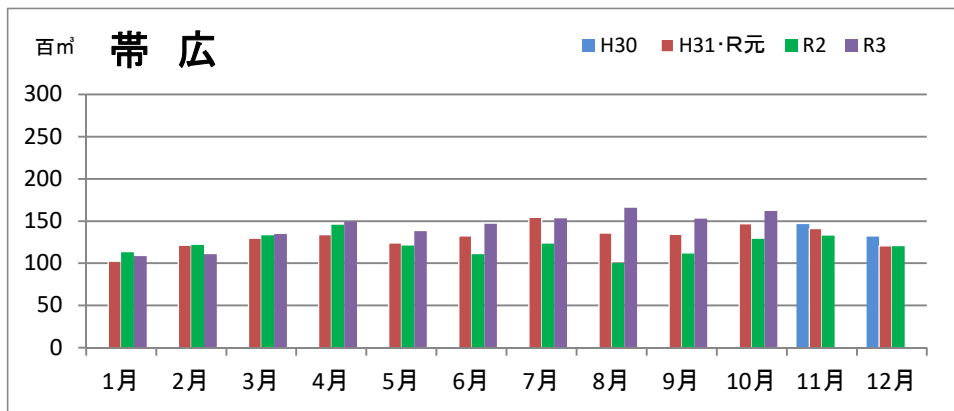

製材工場の原木消費量及び在荷量

エゾ・トド原木消費量(地区別)

(データ出典: 製材工場動態調査(北海道林業木材課))