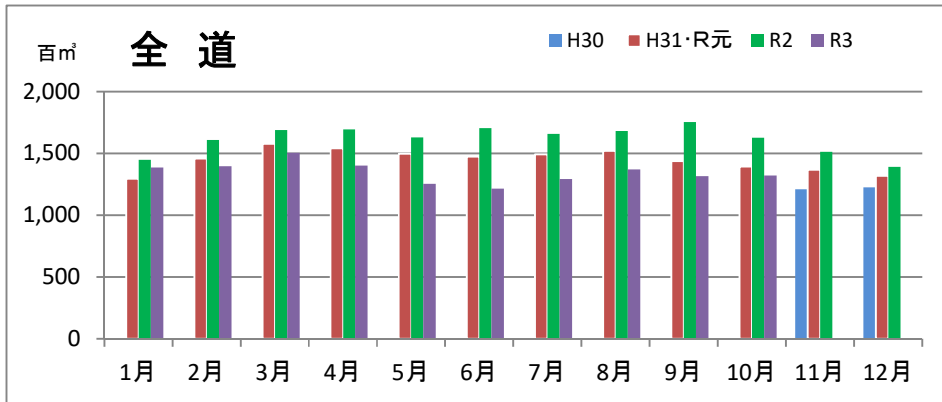

エゾ・トド原木在荷量(地区別)