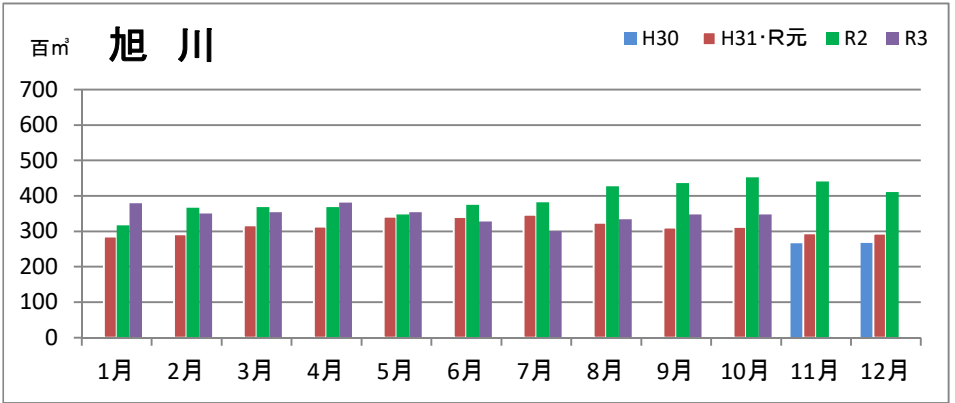

エゾ・トド原木在荷量(地区別)