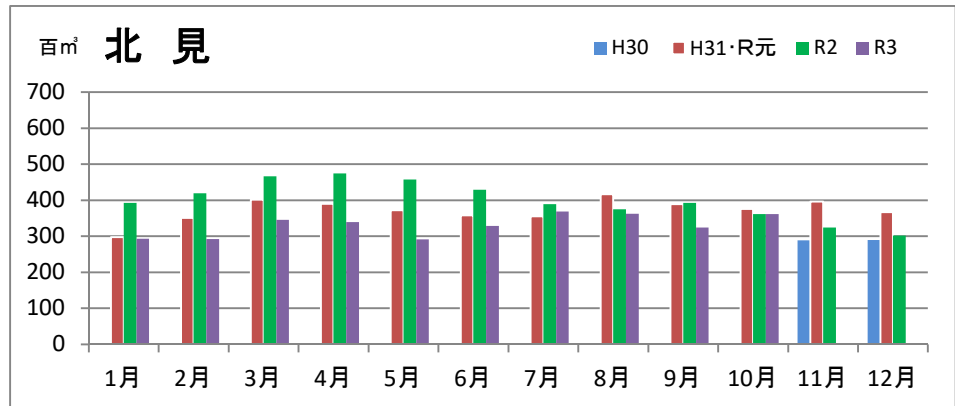

エゾ・トド原木在荷量(地区別)