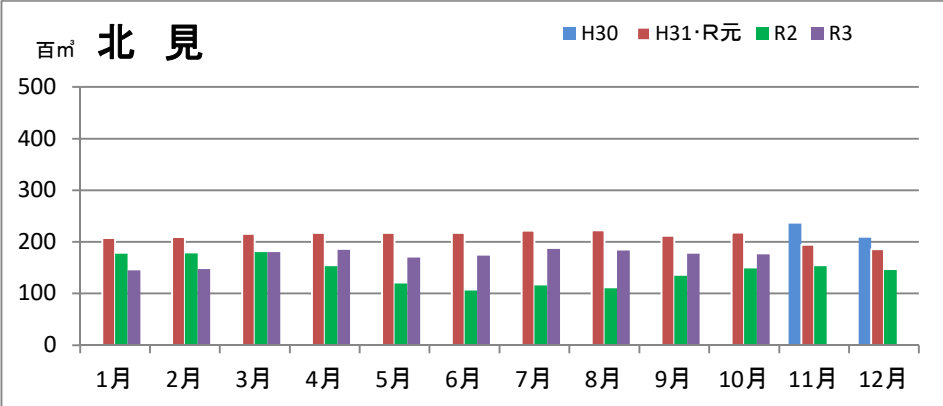

## エゾ・トド原木消費量(地区別)

(データ出典: 製材工場動態調査(北海道林業木材課))

エゾ・トド原木在荷量(地区別)

カラマツ原木消費量(地区別)

カラマツ原木在荷量(地区別)