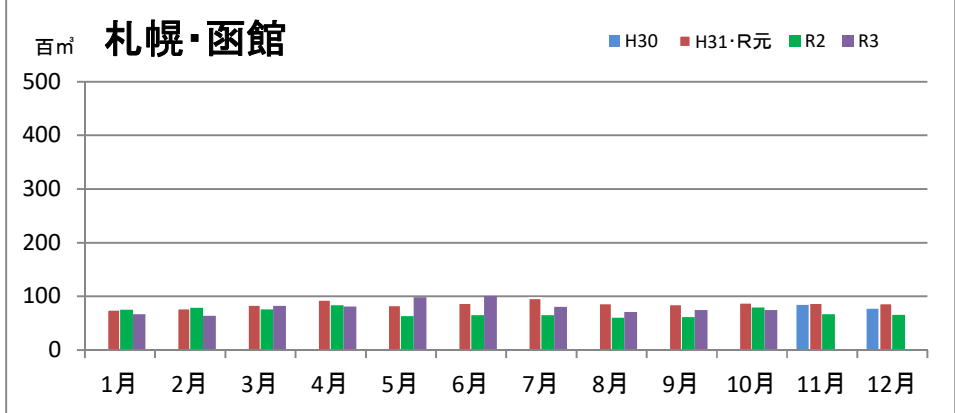

## エゾ・トド原木消費量(地区別)

(データ出典: 製材工場動態調査(北海道林業木材課))

エゾ・トド原木在荷量(地区別)

カラマツ原木消費量(地区別)

カラマツ原木在荷量(地区別)