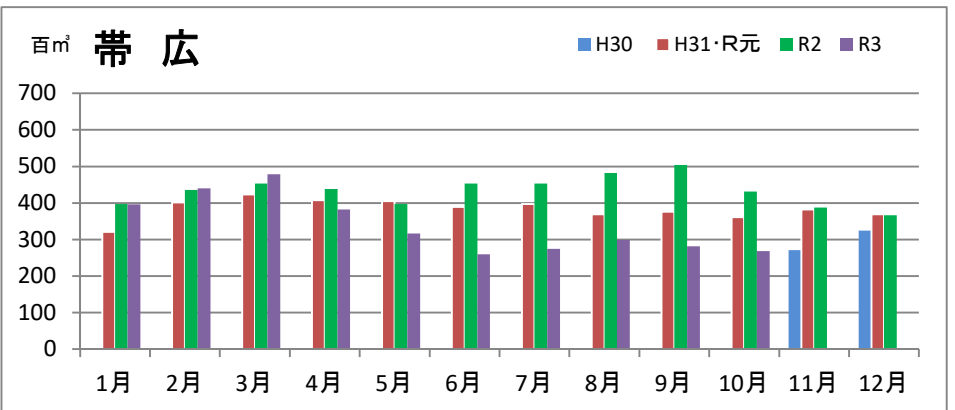

エゾ・トド原木在荷量(地区別)