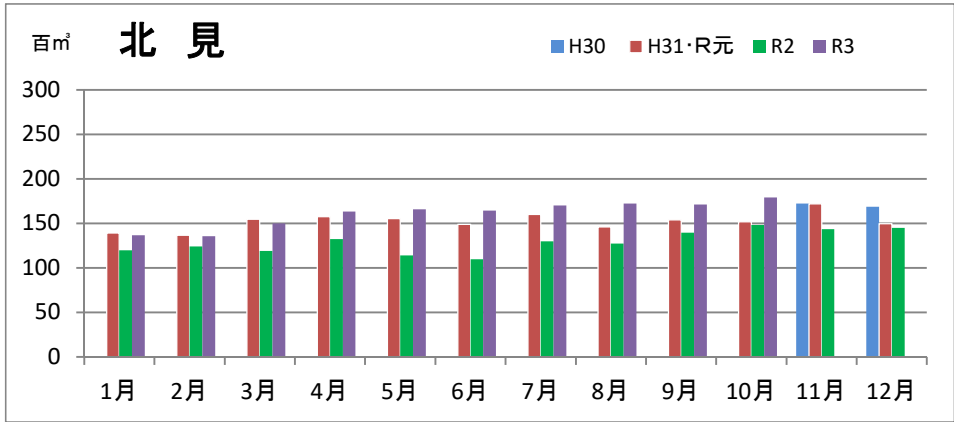

製材工場の原木消費量及び在荷量

エゾ・トド原木消費量(地区別)

(データ出典: 製材工場動態調査(北海道林業木材課))