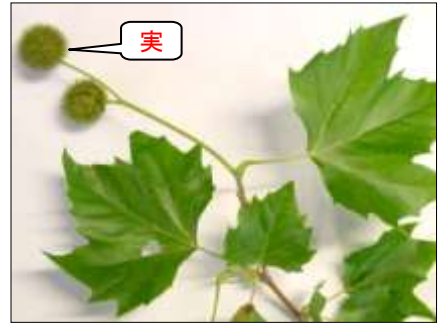

モミジバスズカケノキ (プラタナス)

スズカケノキ科 スズカケノキ属 (落葉高木)

学名 : *Platanus × hispanica Muenchh* 英名 : London Plane

不揃いの
大きな鋸歯

托葉

3本の
太い脈

実

- ・葉：掌状に3~7中裂し、ふちは不揃いの大きな鋸歯、先は鋭く尖る基部から3本の太い脈、大きな葉のつけねに小さな葉（托葉）がある
- ・冬芽：円錐状卵形で先端は尖る、1枚の芽鱗、仮頂芽は側芽よりやや大きい
- ・鈴（すず）のような球形の集合果を下垂する
- ・公害と刈り込みによく耐え、生育が早いことから、街路樹に用いられる
- ・スズカケノキとアメリカスズカケノキの雑種