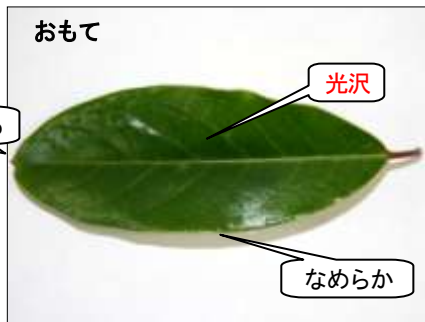

# エゾユズリハ

トウダイグサ科 ユズリハ属 (常緑低木)

学名 : *Daphniphyllum macropodum*

- ・葉 : 長だ円形で先は小さくとがる、全縁、表面は濃緑色でつやがある  
裏面は緑白色で両面ともに毛はない、枝の先にまとまってつく、互生
- ・花 : 雌雄異株、黄緑色の花を総状につける
- ・果実 : だ円形で青紫色に熟す
- ・葉は正月の飾りとして利用される
- ・アイヌ語 [リヤハム] 越冬する葉の意味