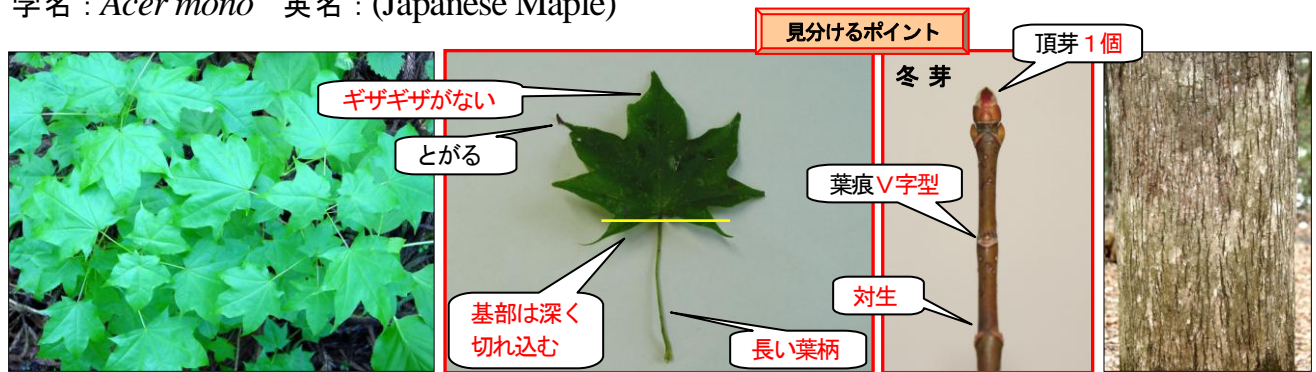

エゾイタヤ (イタヤカエデ)

カエデ科 カエデ属 (落葉高木)

学名 : *Acer mono* 英名 : (Japanese Maple)

- ・葉 : 十字対生につく、手のひら状 (5~7) に裂ける、縁は滑らか、基部は切れ込む
先端は尾状に尖る、葉柄は長い、秋には黄葉する
- ・幹 : 皮は暗灰色をおび平滑、老木は縦に裂ける
- ・冬芽 : 枝の先端に頂芽1個、側芽は対生、卵形または広卵形で先端は尖る、6~10枚の芽鱗
頂芽は側芽より大きい、葉痕はV字形ではっきり
- ・メープル・シロップ (樹液が甘い)