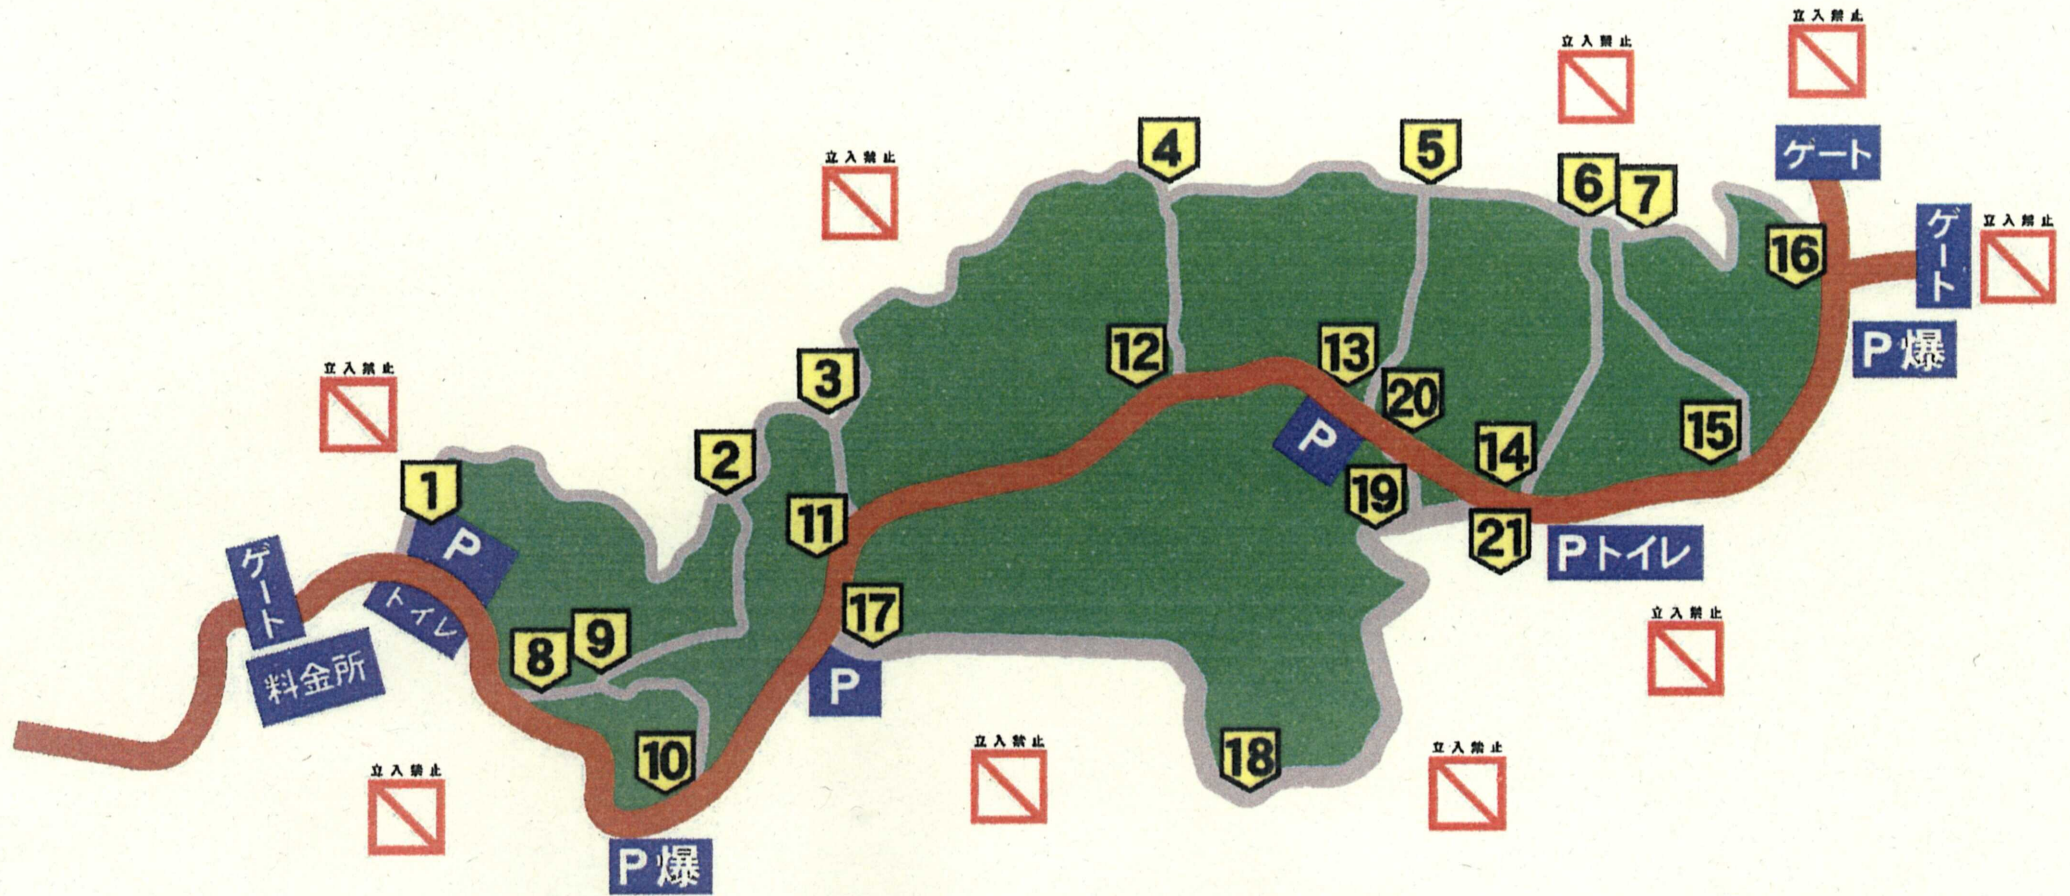

タケノコ園案内図

渡島森林管理署