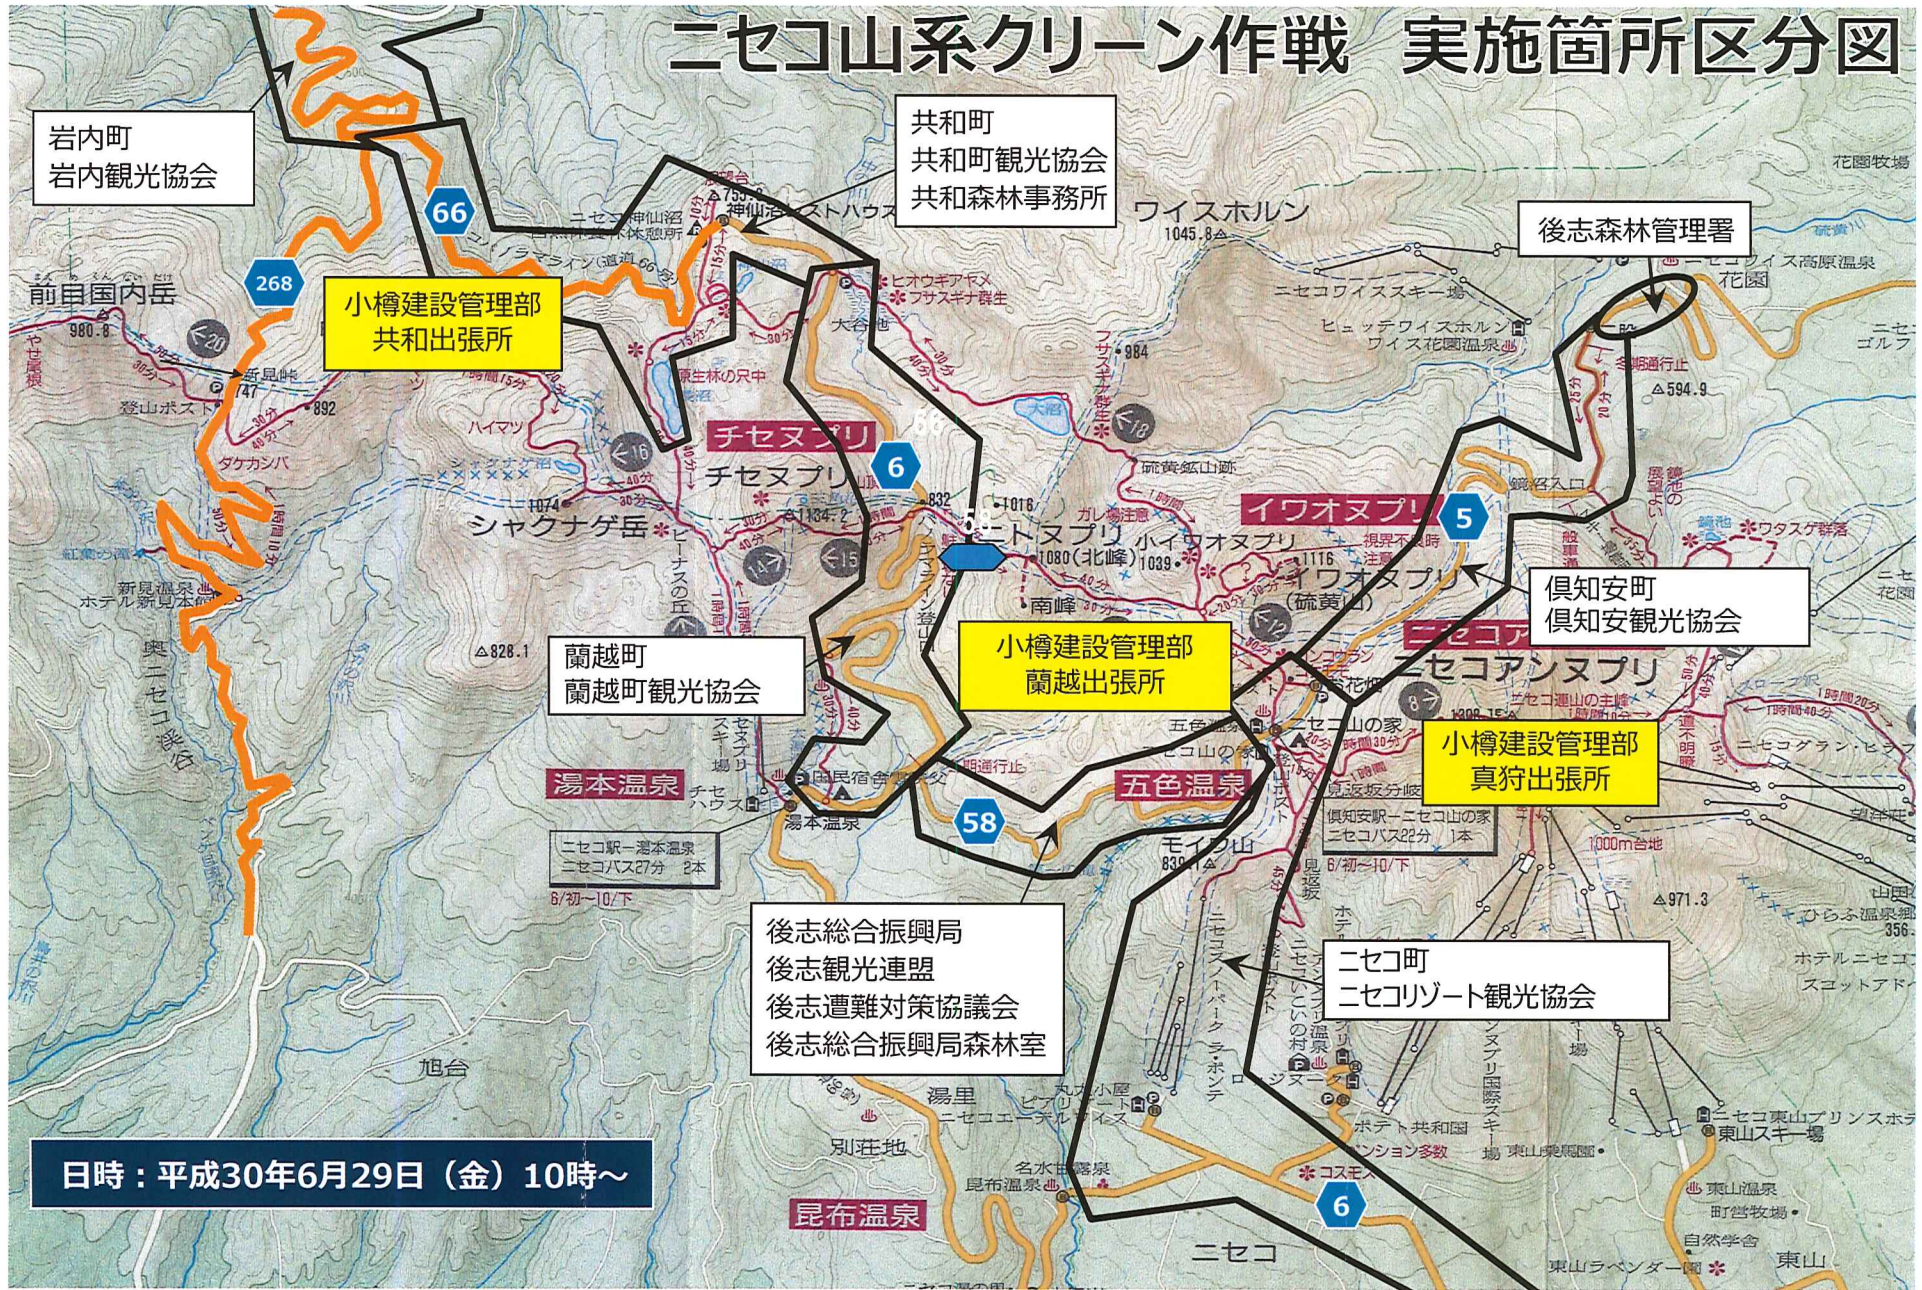

ニセコ山系クリーン作戦 実施箇所区分図

日時：平成30年6月29日（金）10時～