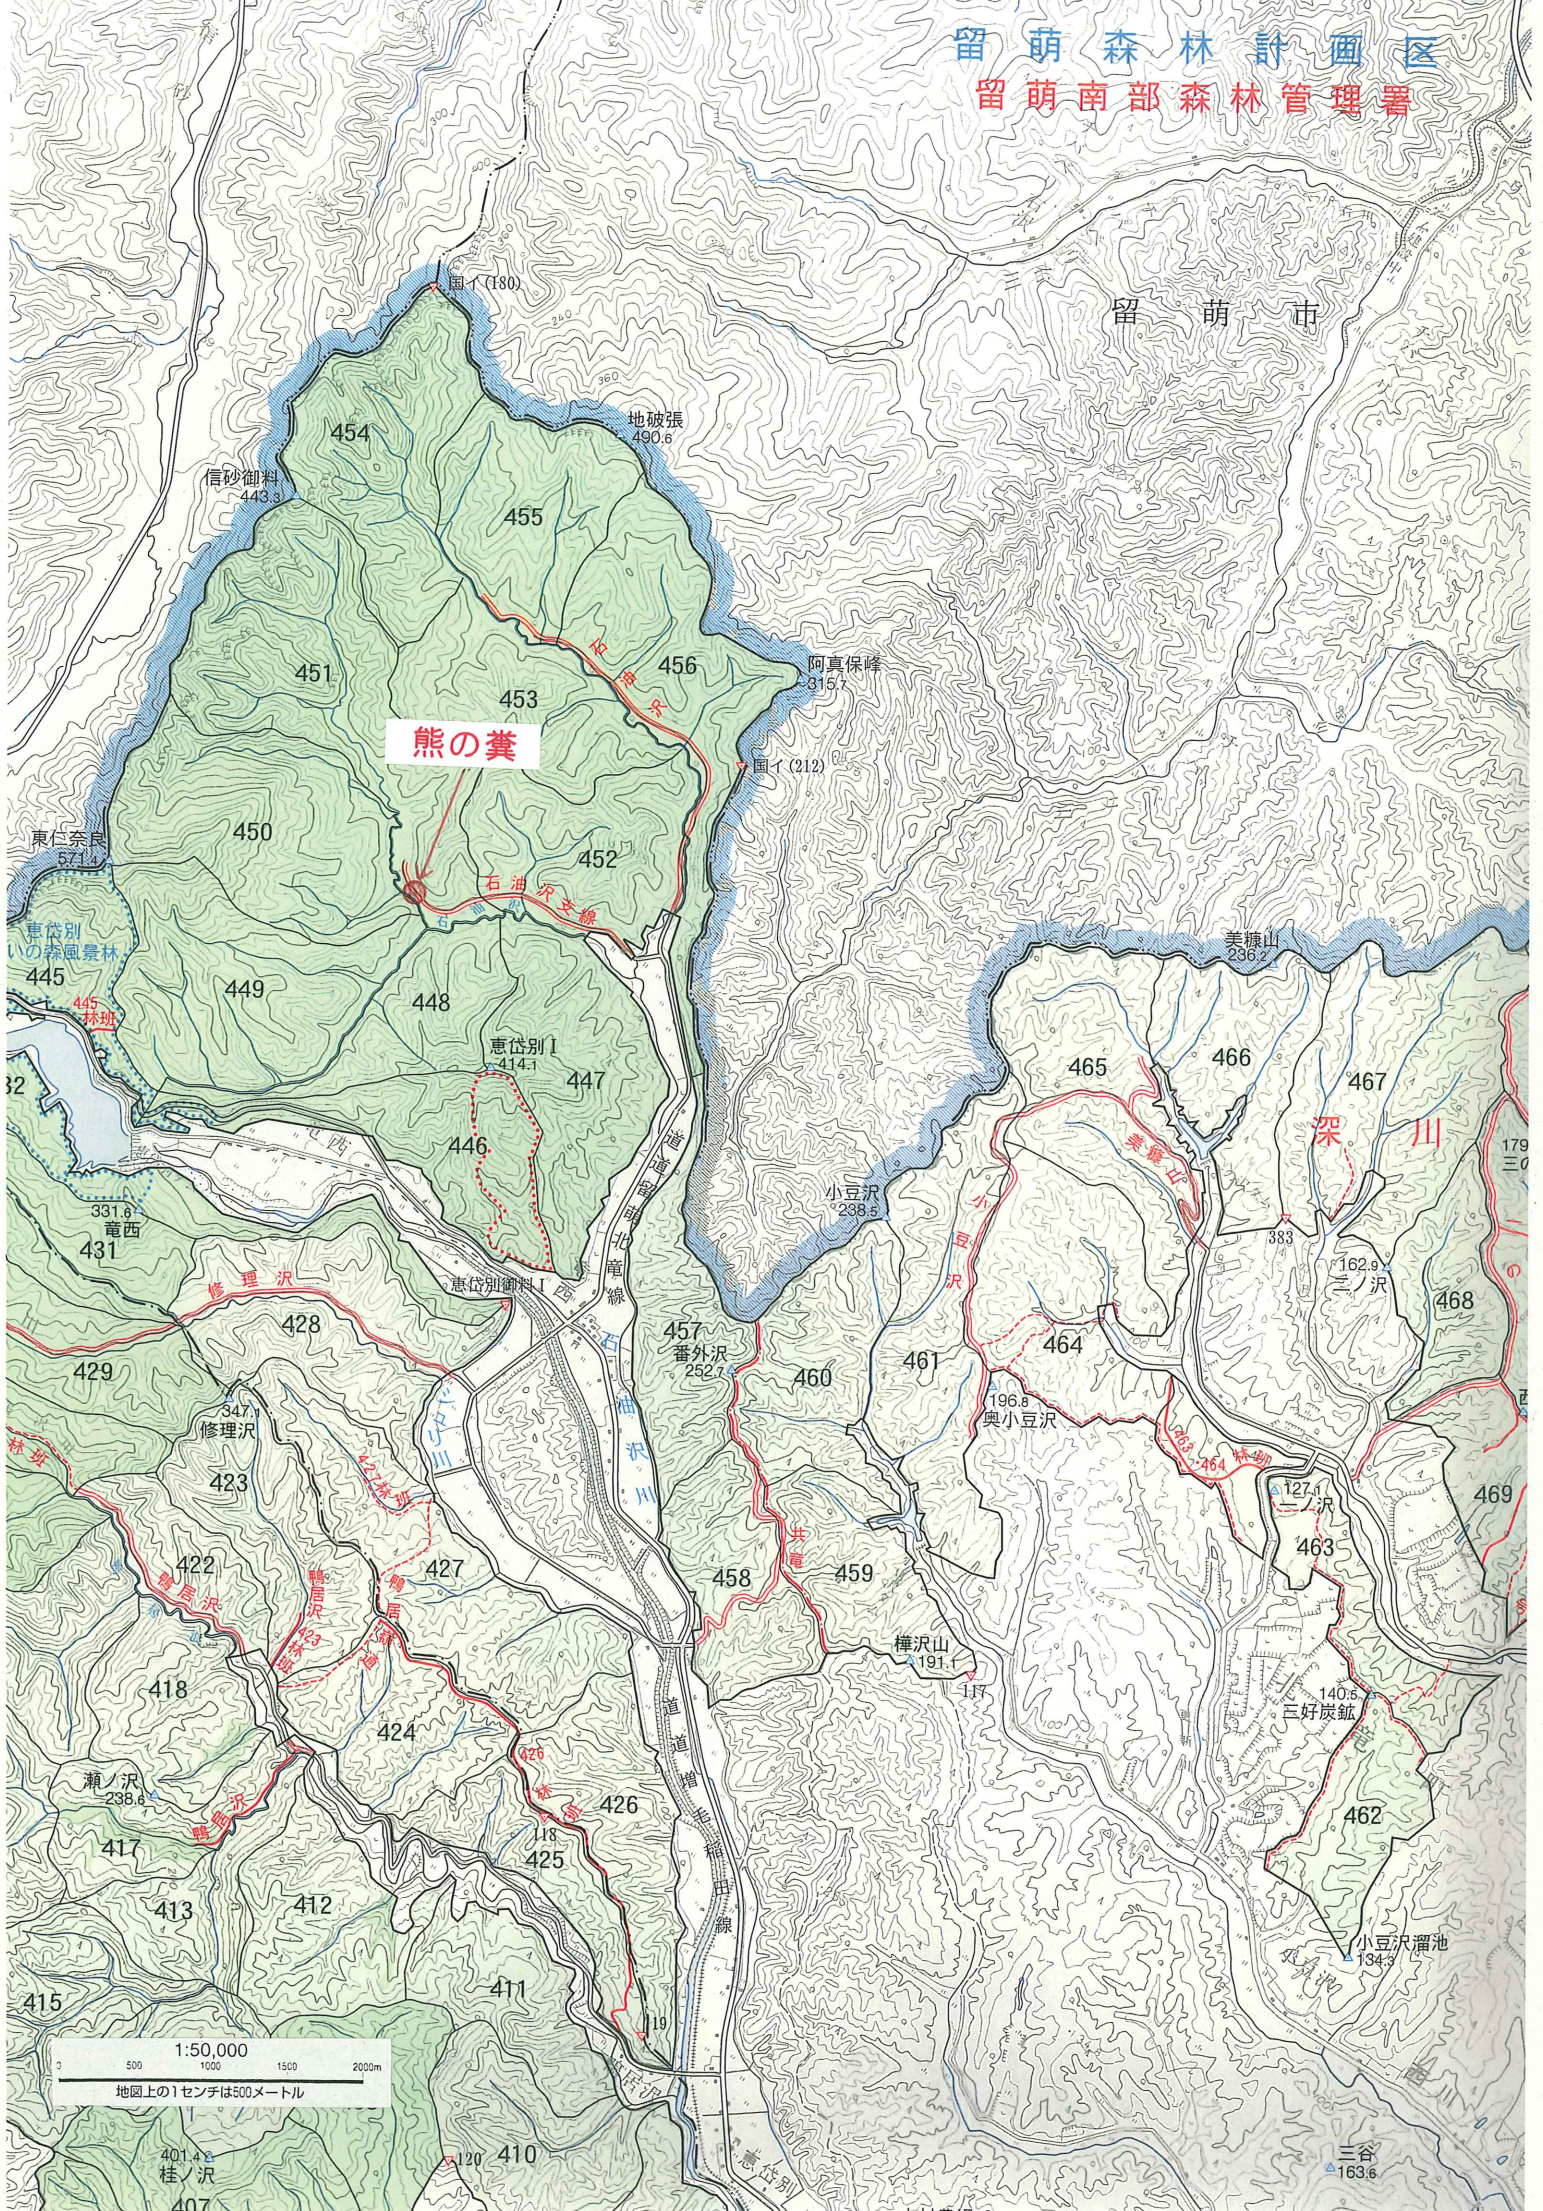

留萌森林計画区

留萌南部森林管理署

留萌市

熊の糞

1:50,000

地図上の1センチは500メートル

401.4  
桂ノ沢

三谷  
163.6