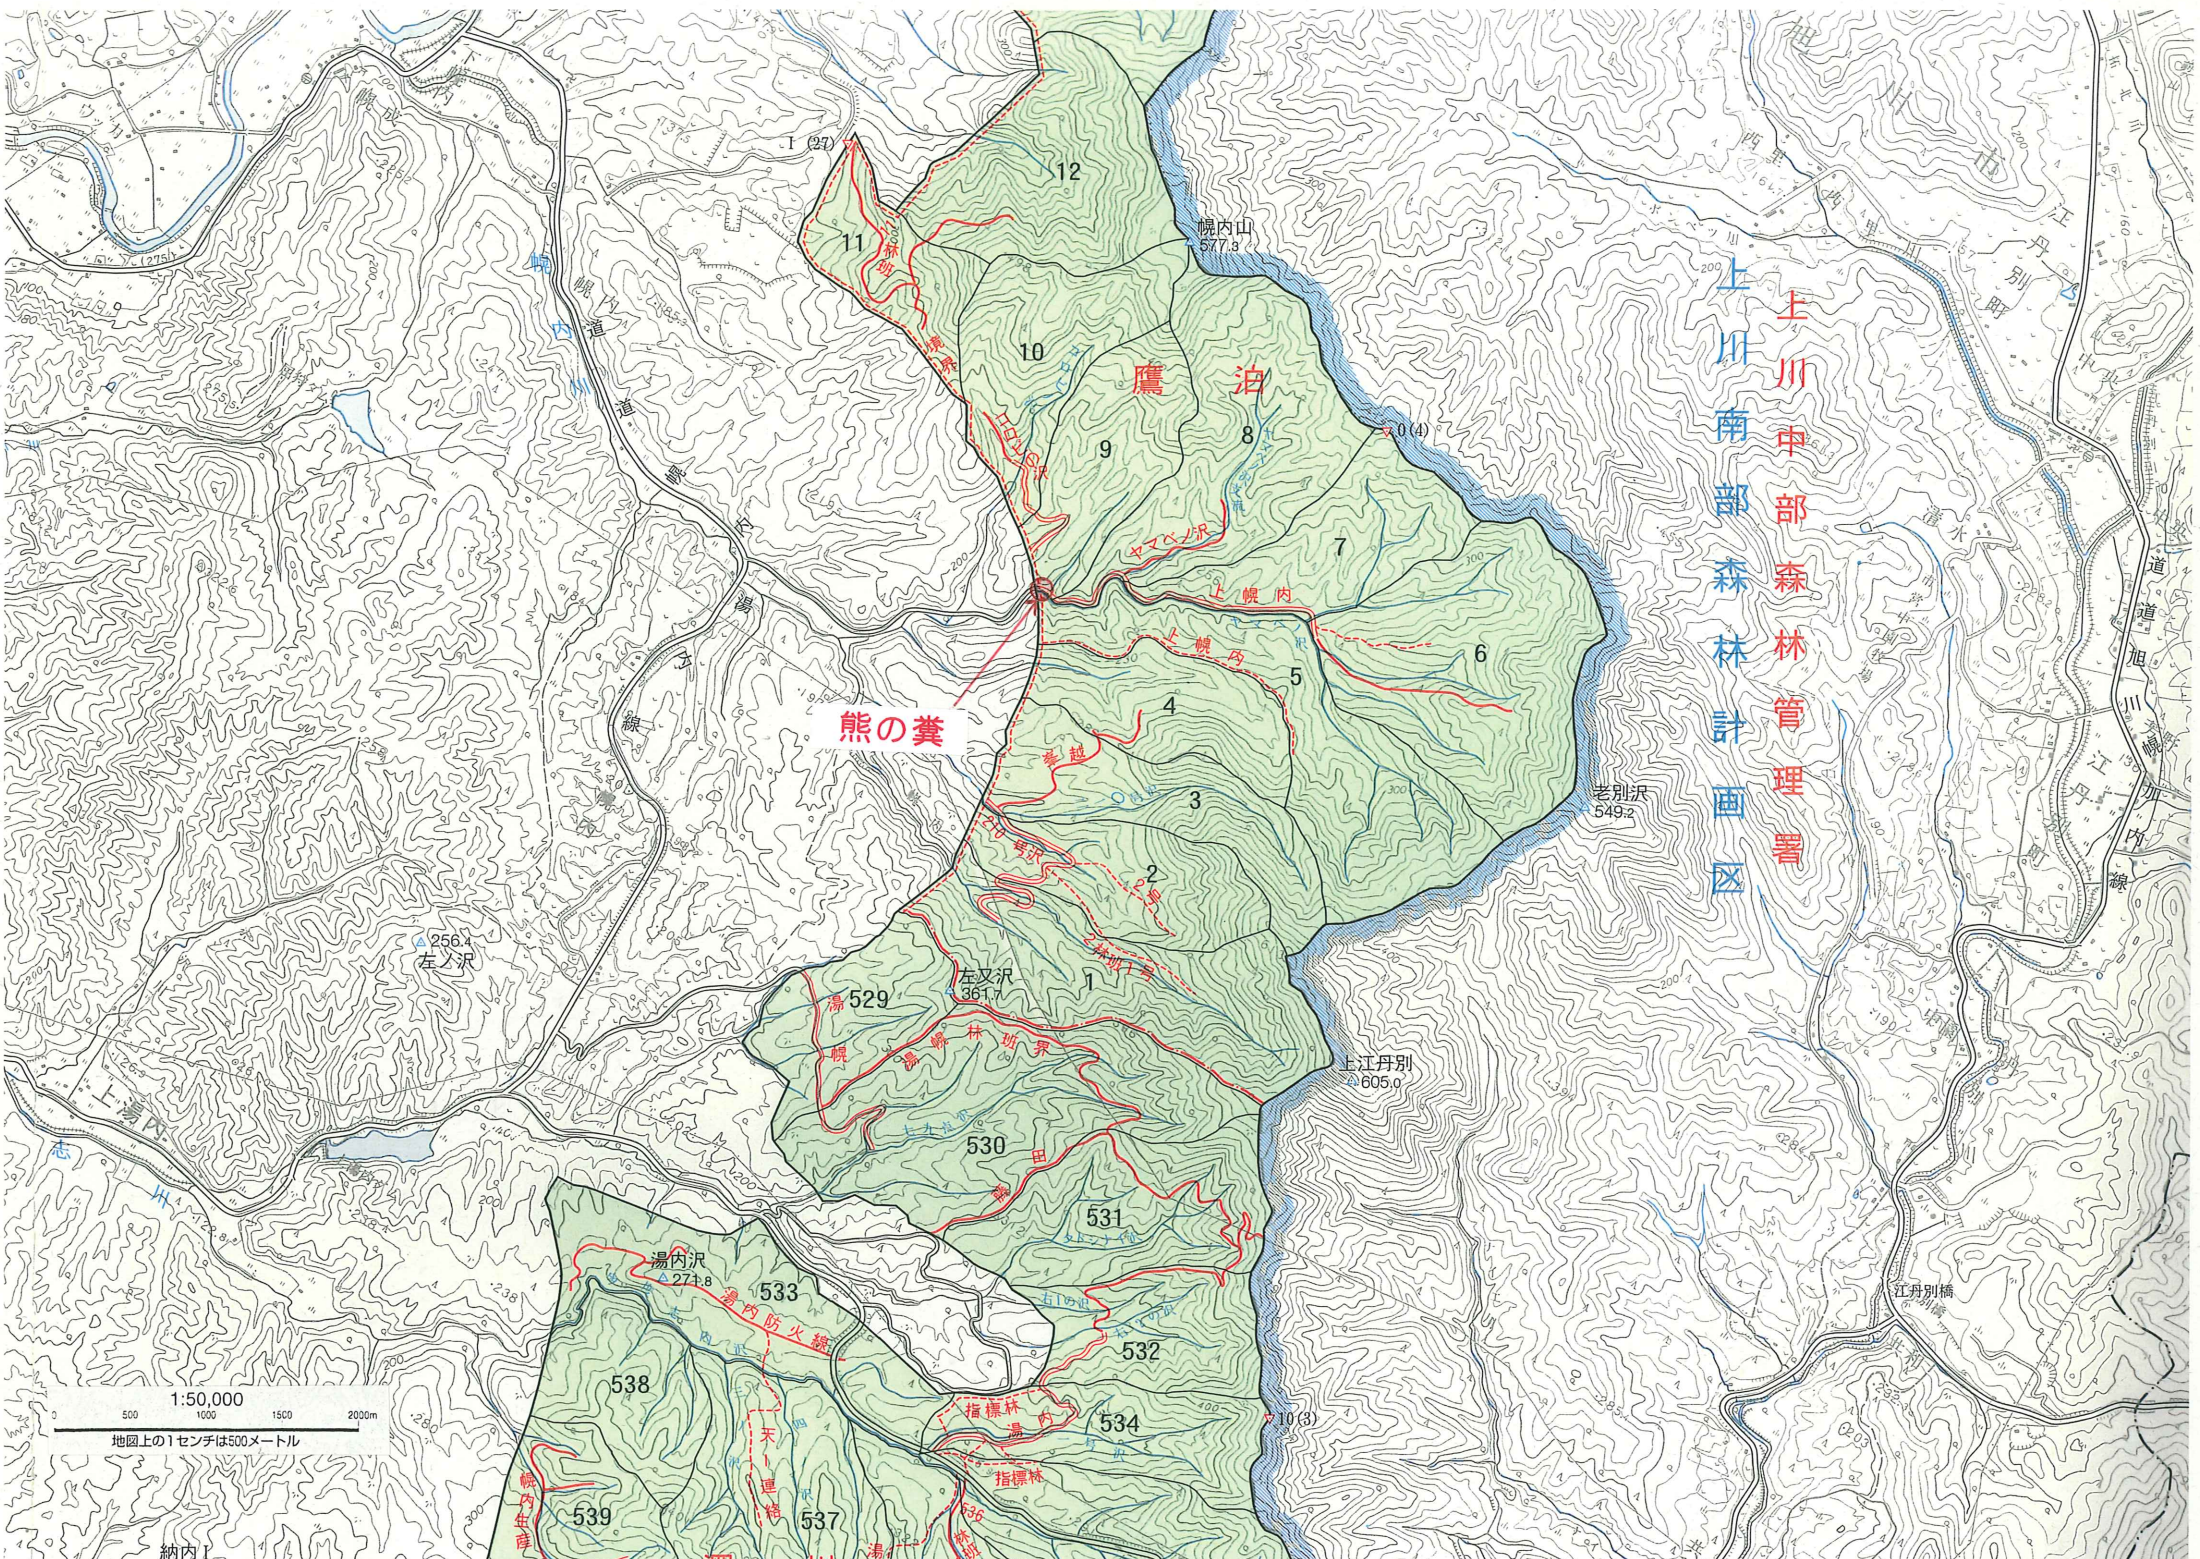

上川南部森林計画区
上川中部森林管理署

熊の糞

鷹泊

1:50,000
地図上の1センチは500メートル

納内