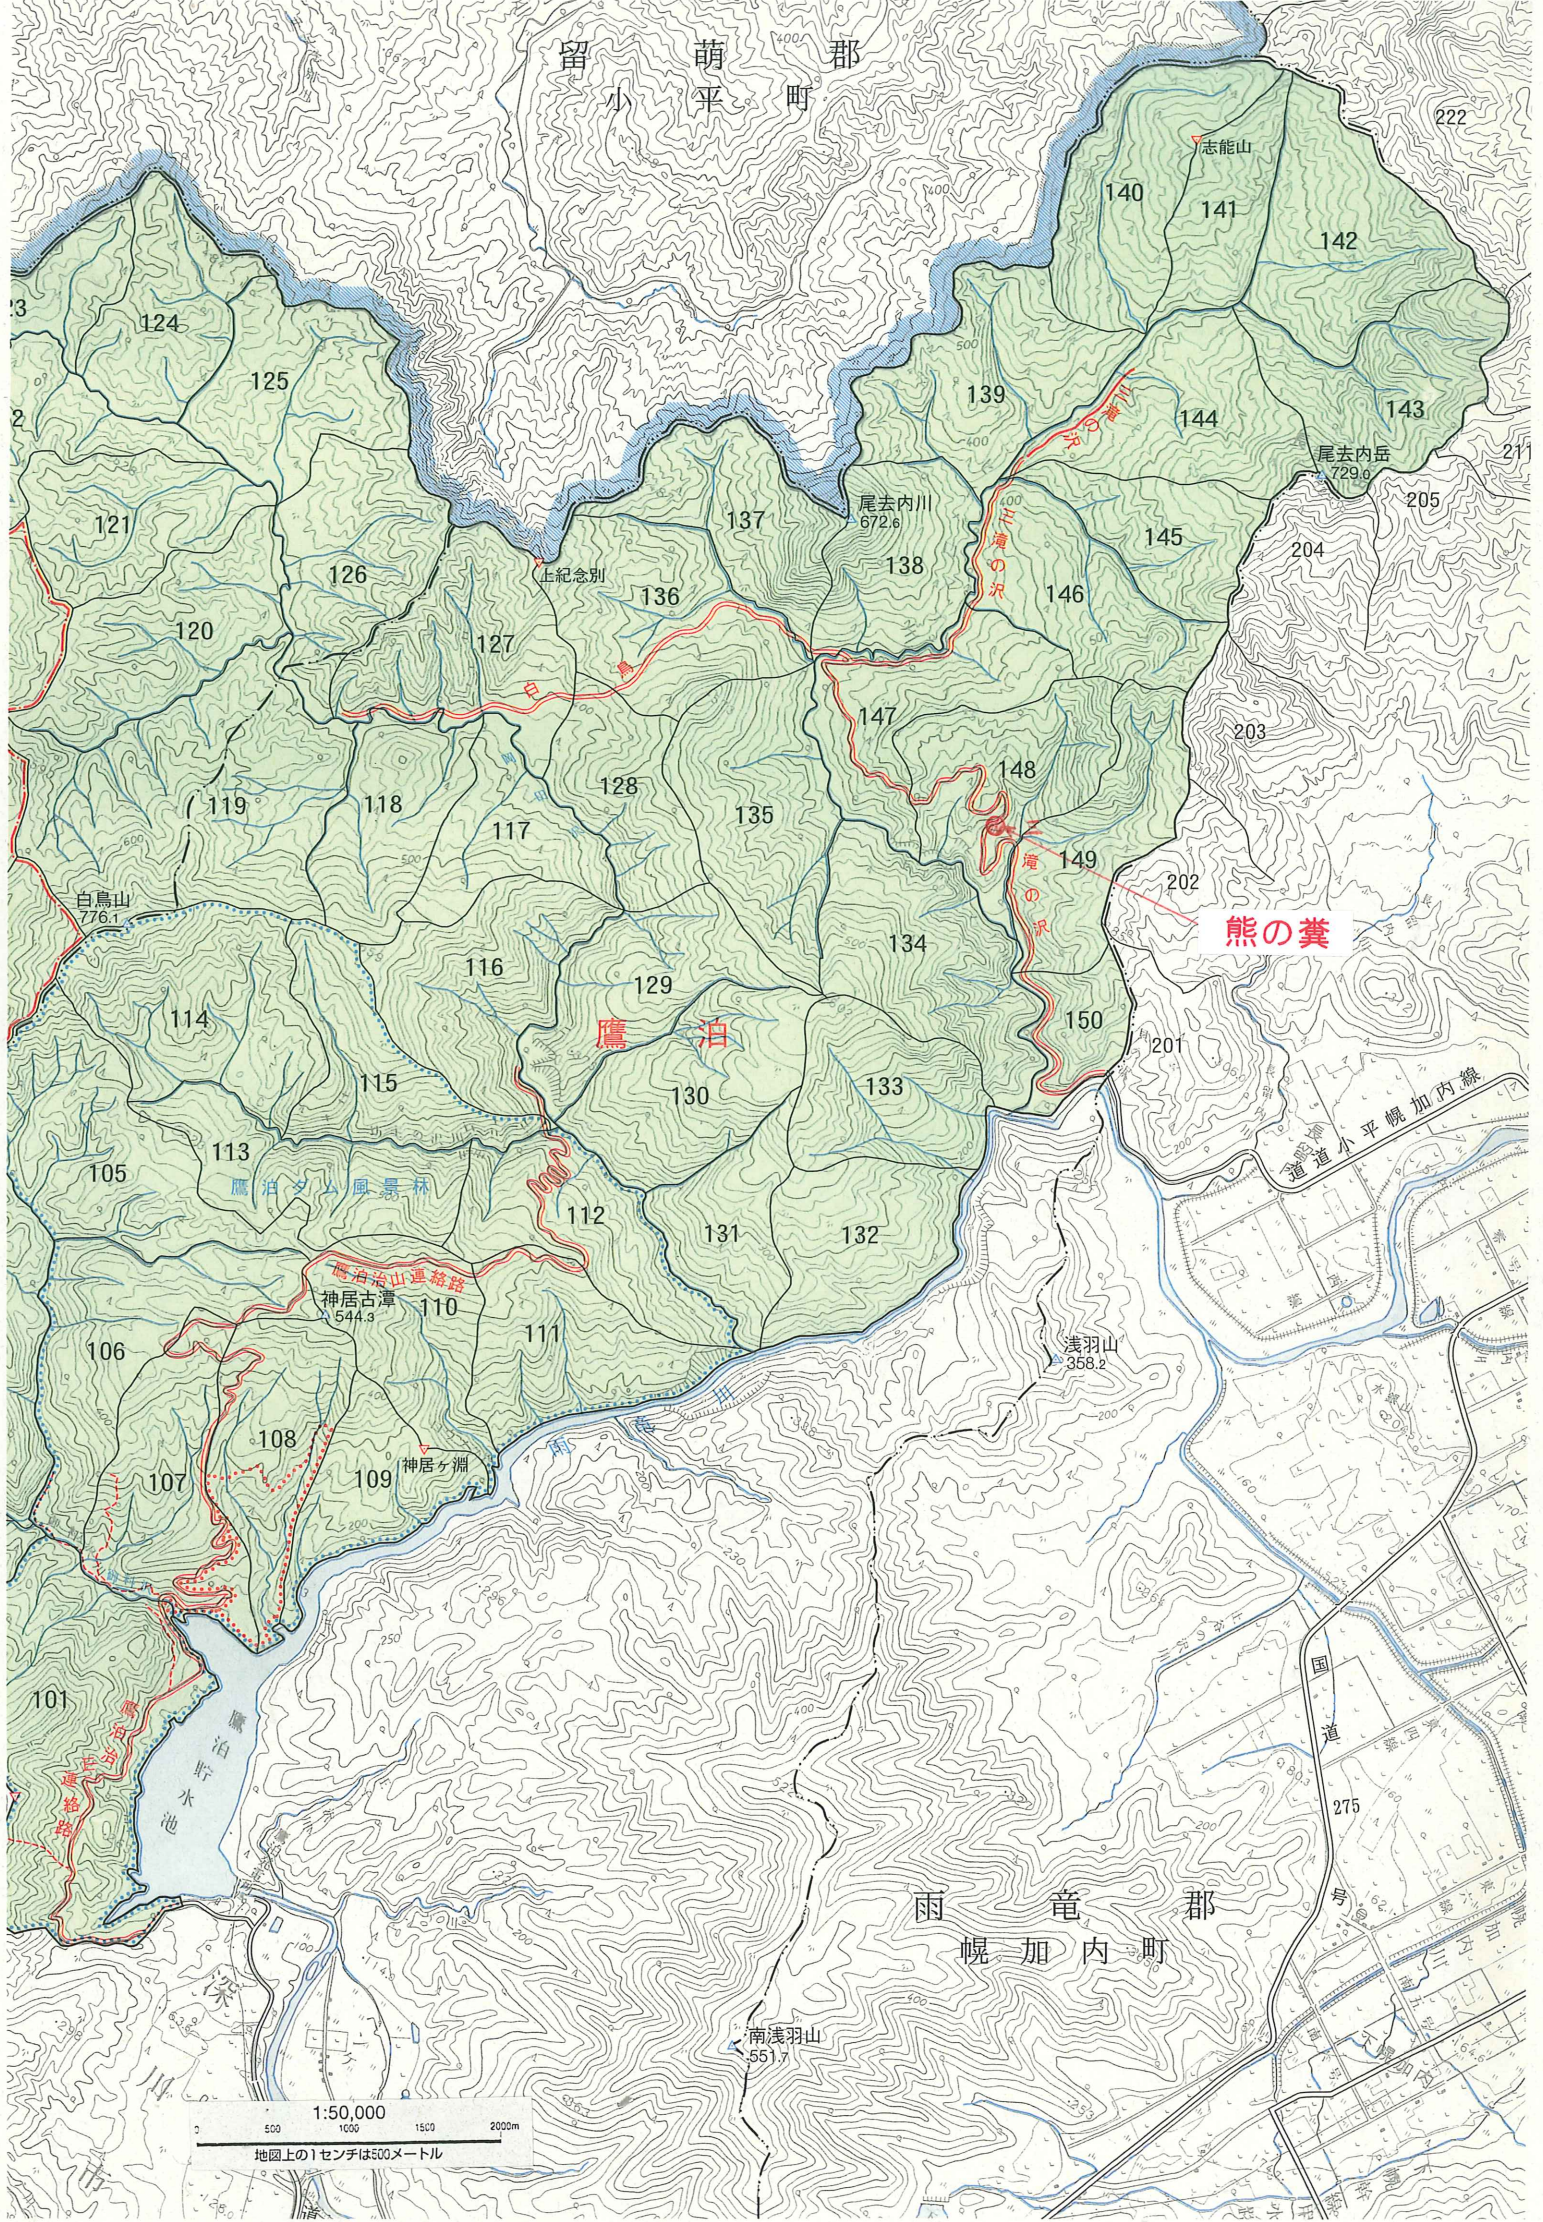

留 小 萌 平 町 郡

熊の糞

鷹 泊

鷹泊ダム風景林

鷹泊山遊歩路
神居古潭
544.3

神居ヶ淵

浅羽山
358.2

南浅羽山
551.7

雨 竜 郡
幌 加 内 町

1:50,000
500 1000 1500 2000m
地図上の1センチは500メートル