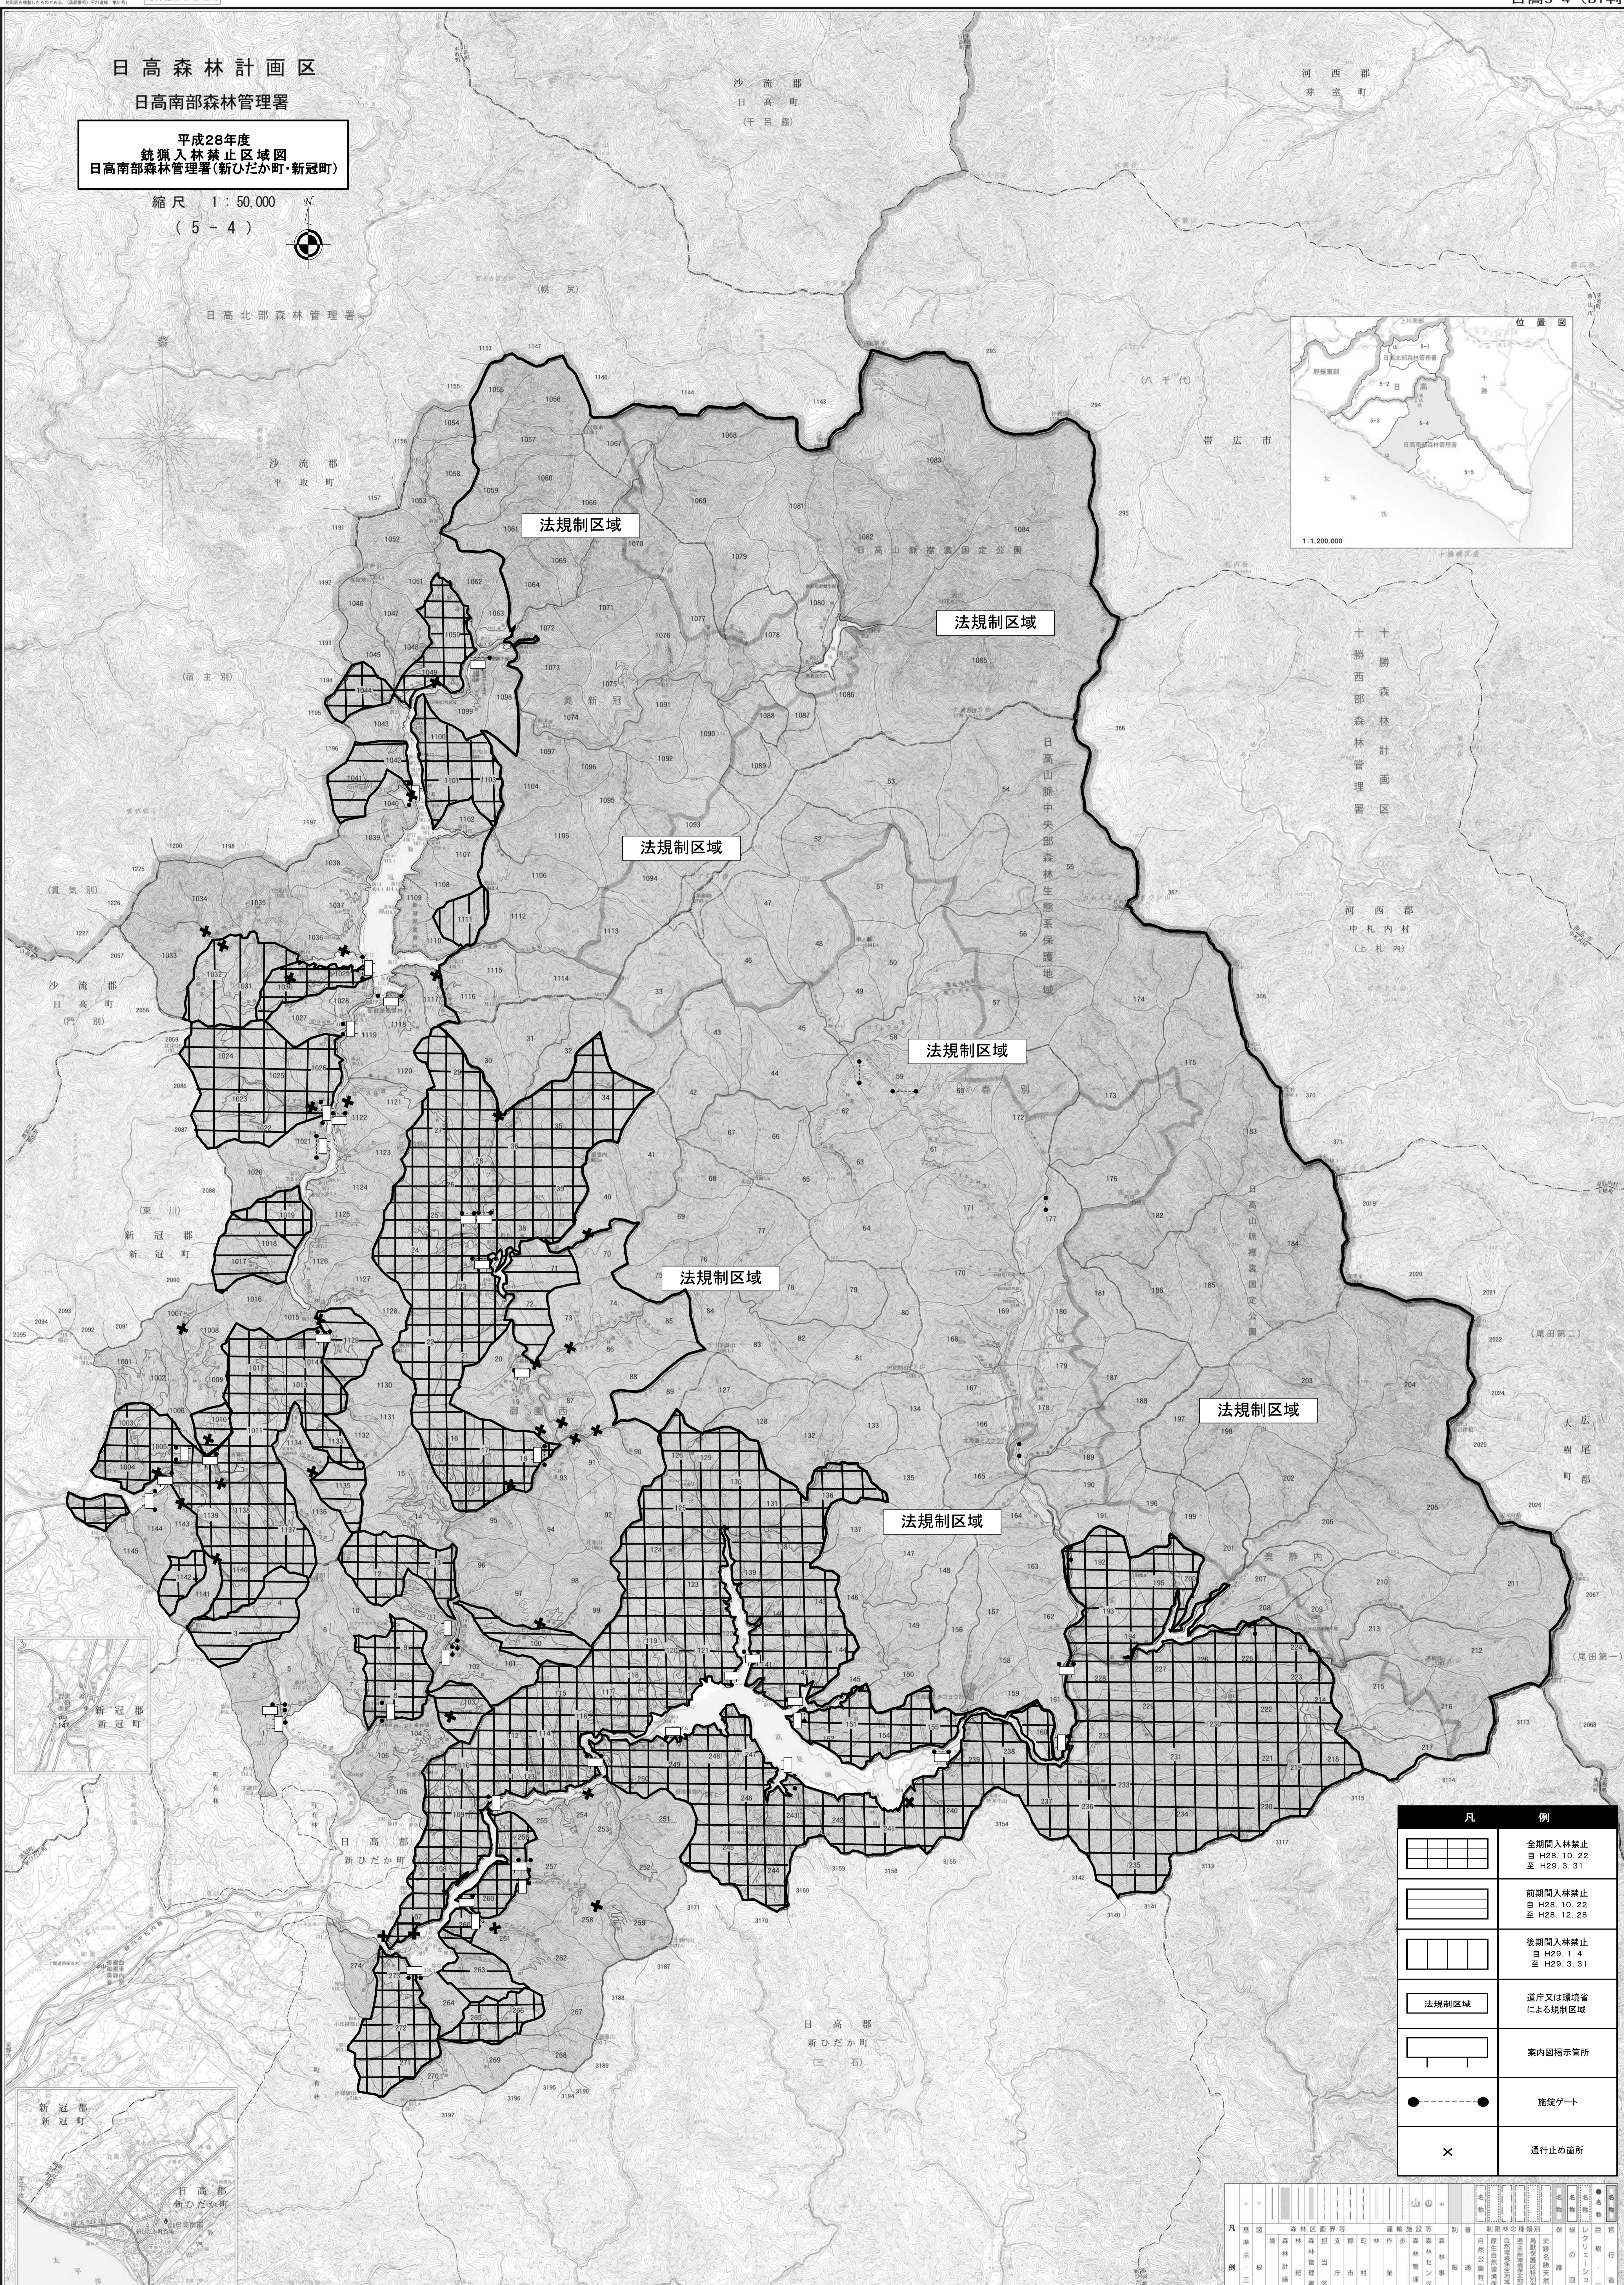

日高森林計画区

日高南部森林管理署

平成28年度  
銃猟入林禁止区域図  
日高南部森林管理署(新ひだか町・新冠町)

縮尺 1:50,000  
(5-4)

日高北部森林管理署

法規制区域

法規制区域

法規制区域

法規制区域

法規制区域

法規制区域

法規制区域

凡 例	
	全期間入林禁止 自 H28. 10. 22 至 H29. 3. 31
	前期間入林禁止 自 H28. 10. 22 至 H28. 12. 28
	後期間入林禁止 自 H29. 1. 4 至 H29. 3. 31
	法規制区域
	案内図指示箇所
	施設ゲート
	通行止め箇所

凡 例	凡 例	凡 例	凡 例	凡 例	凡 例	凡 例	凡 例	凡 例	凡 例
点線	実線	点線	実線	点線	実線	点線	実線	点線	実線