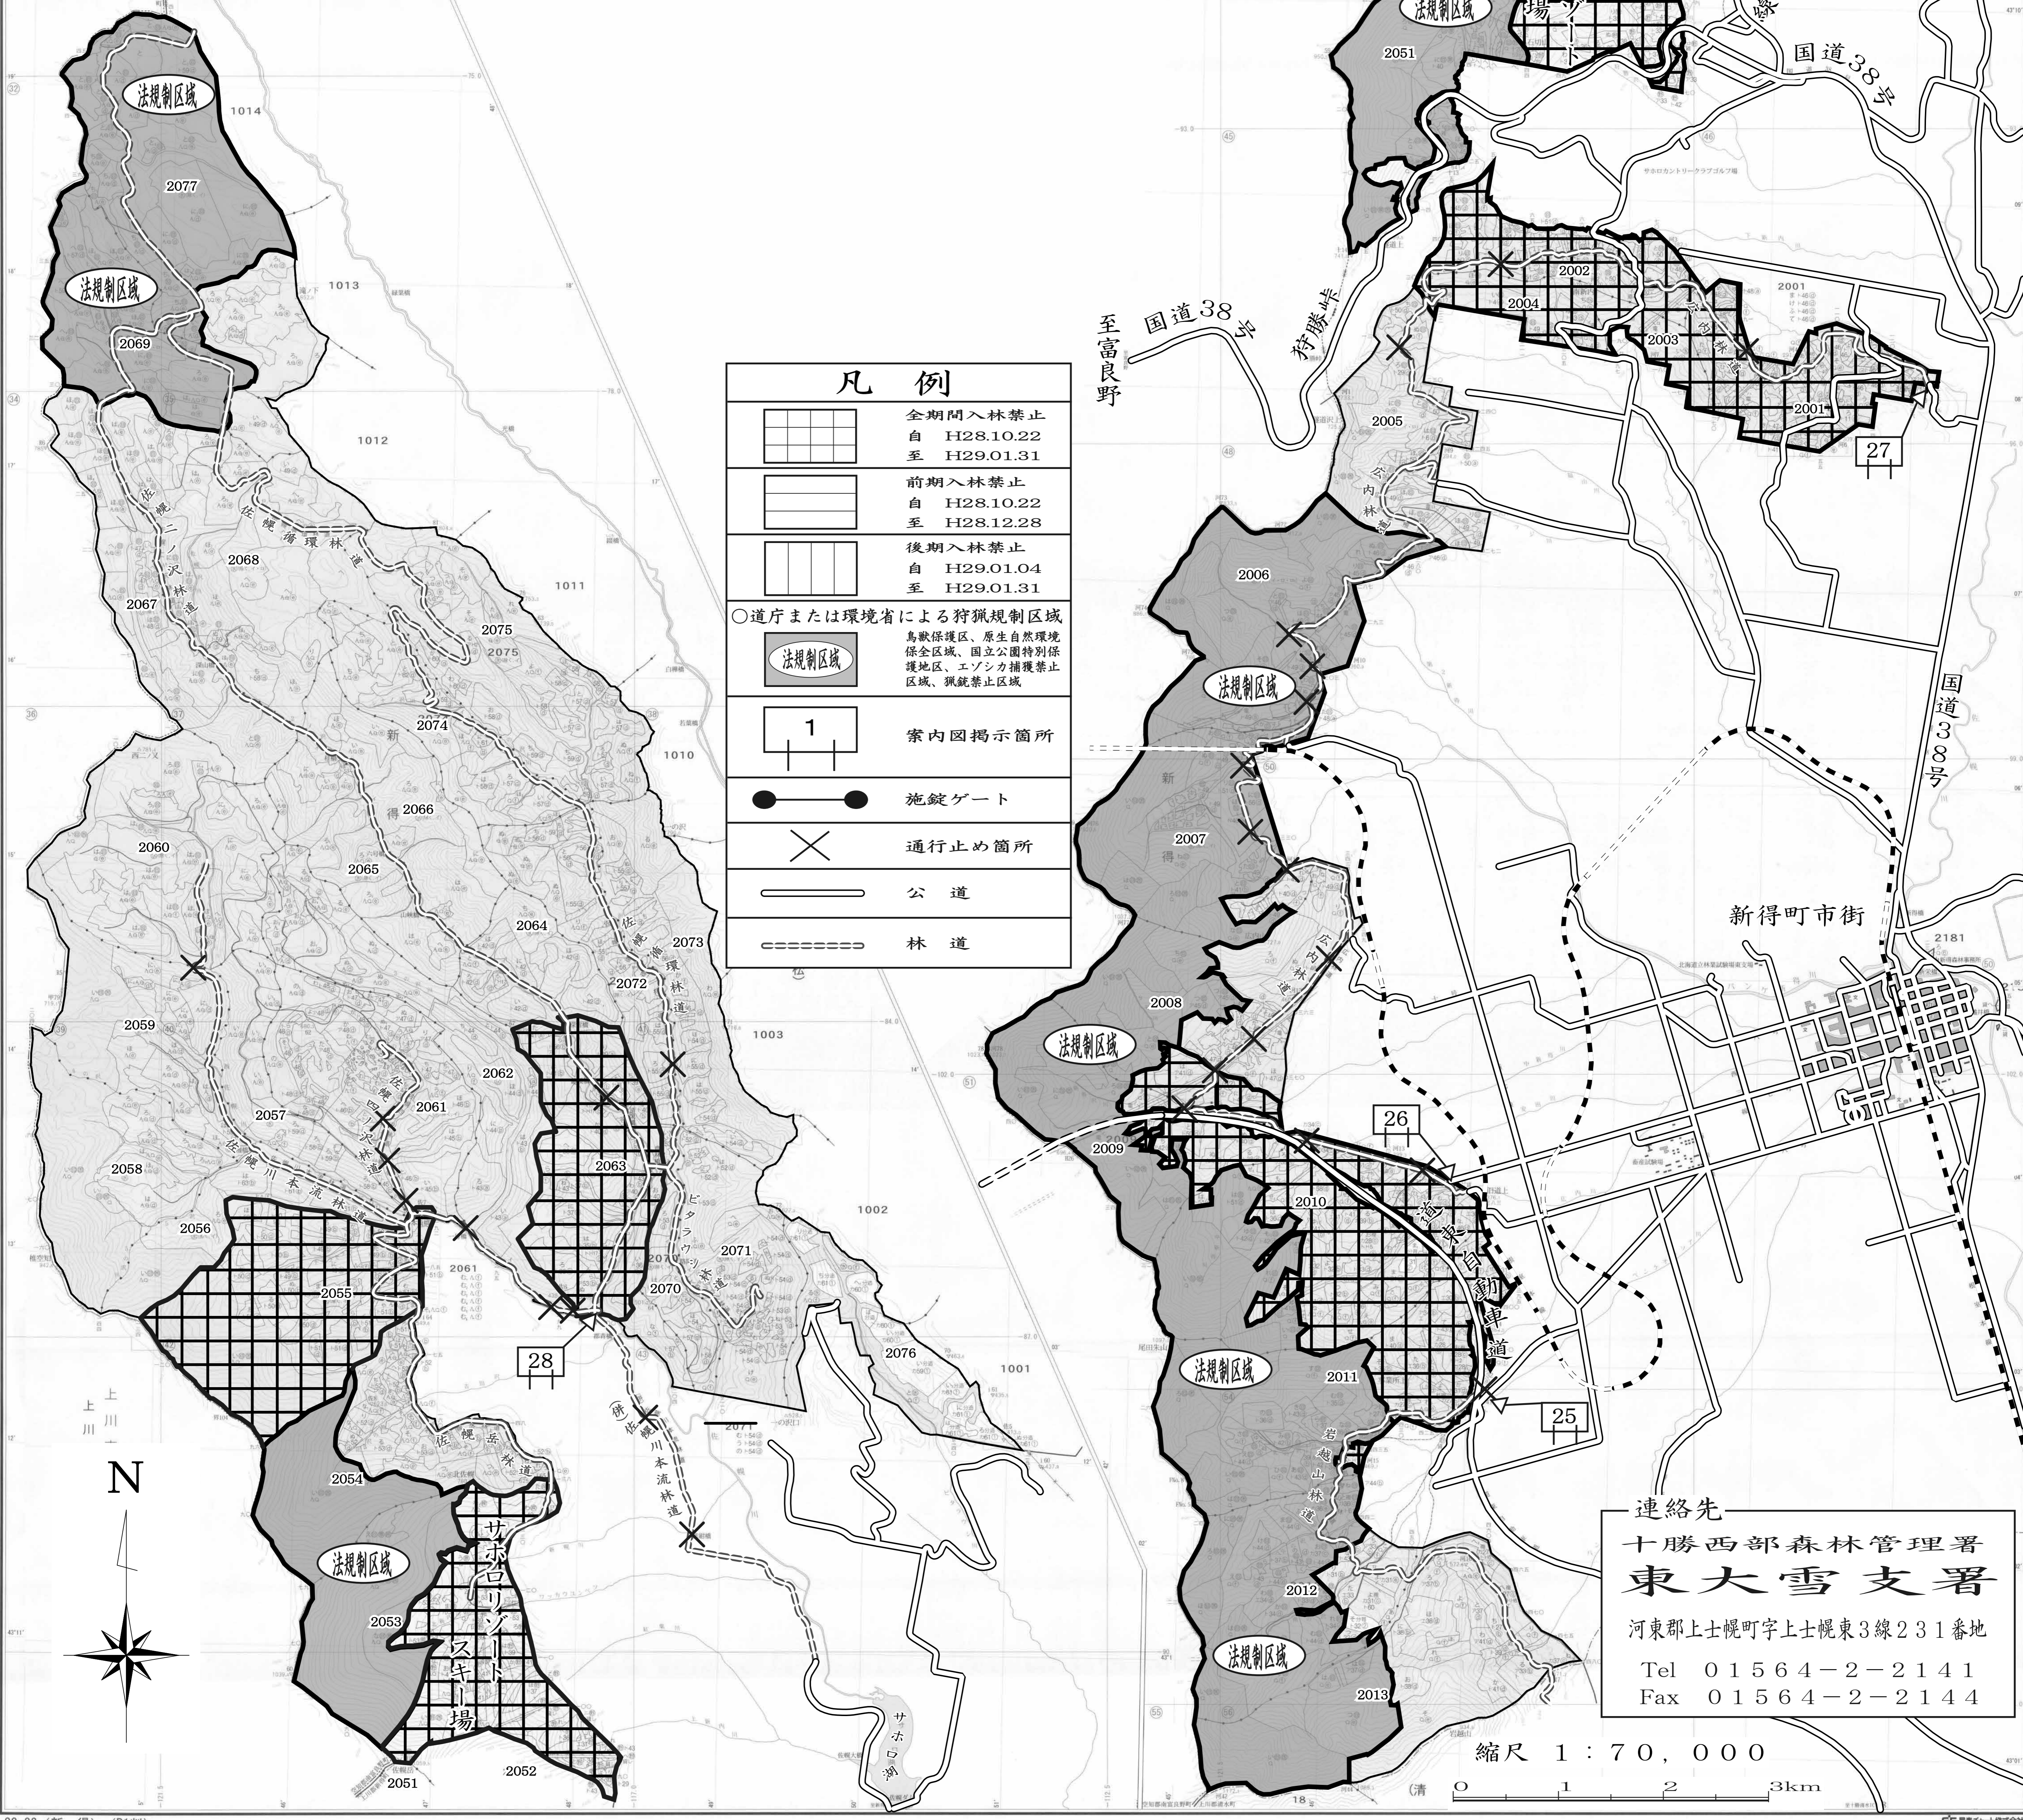

銃猟入林禁止区域

新得町サホロ・広内

「この地図は、国土地理院長の承認を得て、同院発行の5万分1地形図複製したものである。(承認番号 平28情複、第350号)」
 注) 承認を得て作成した複製品を第三者がさらに複製する場合には国土地理院の長の承認を得なければなりません。

凡 例	
	全期間入林禁止 自 H28.10.22 至 H29.01.31
	前期入林禁止 自 H28.10.22 至 H28.12.28
	後期入林禁止 自 H29.01.04 至 H29.01.31
	道庁または環境省による狩猟規制区域 鳥獣保護区、原生自然環境 保全区域、国立公園特別保 護地区、エゾシカ捕獲禁止 区域、猟銃禁止区域
	案内図掲示箇所
	施錠ゲート
	通行止め箇所
	公道
	林道

連絡先
 十勝西部森林管理署
東大雪支署
 河東郡上士幌町字上士幌東3線231番地
 Tel 01564-2-2141
 Fax 01564-2-2144

縮尺 1 : 70,000