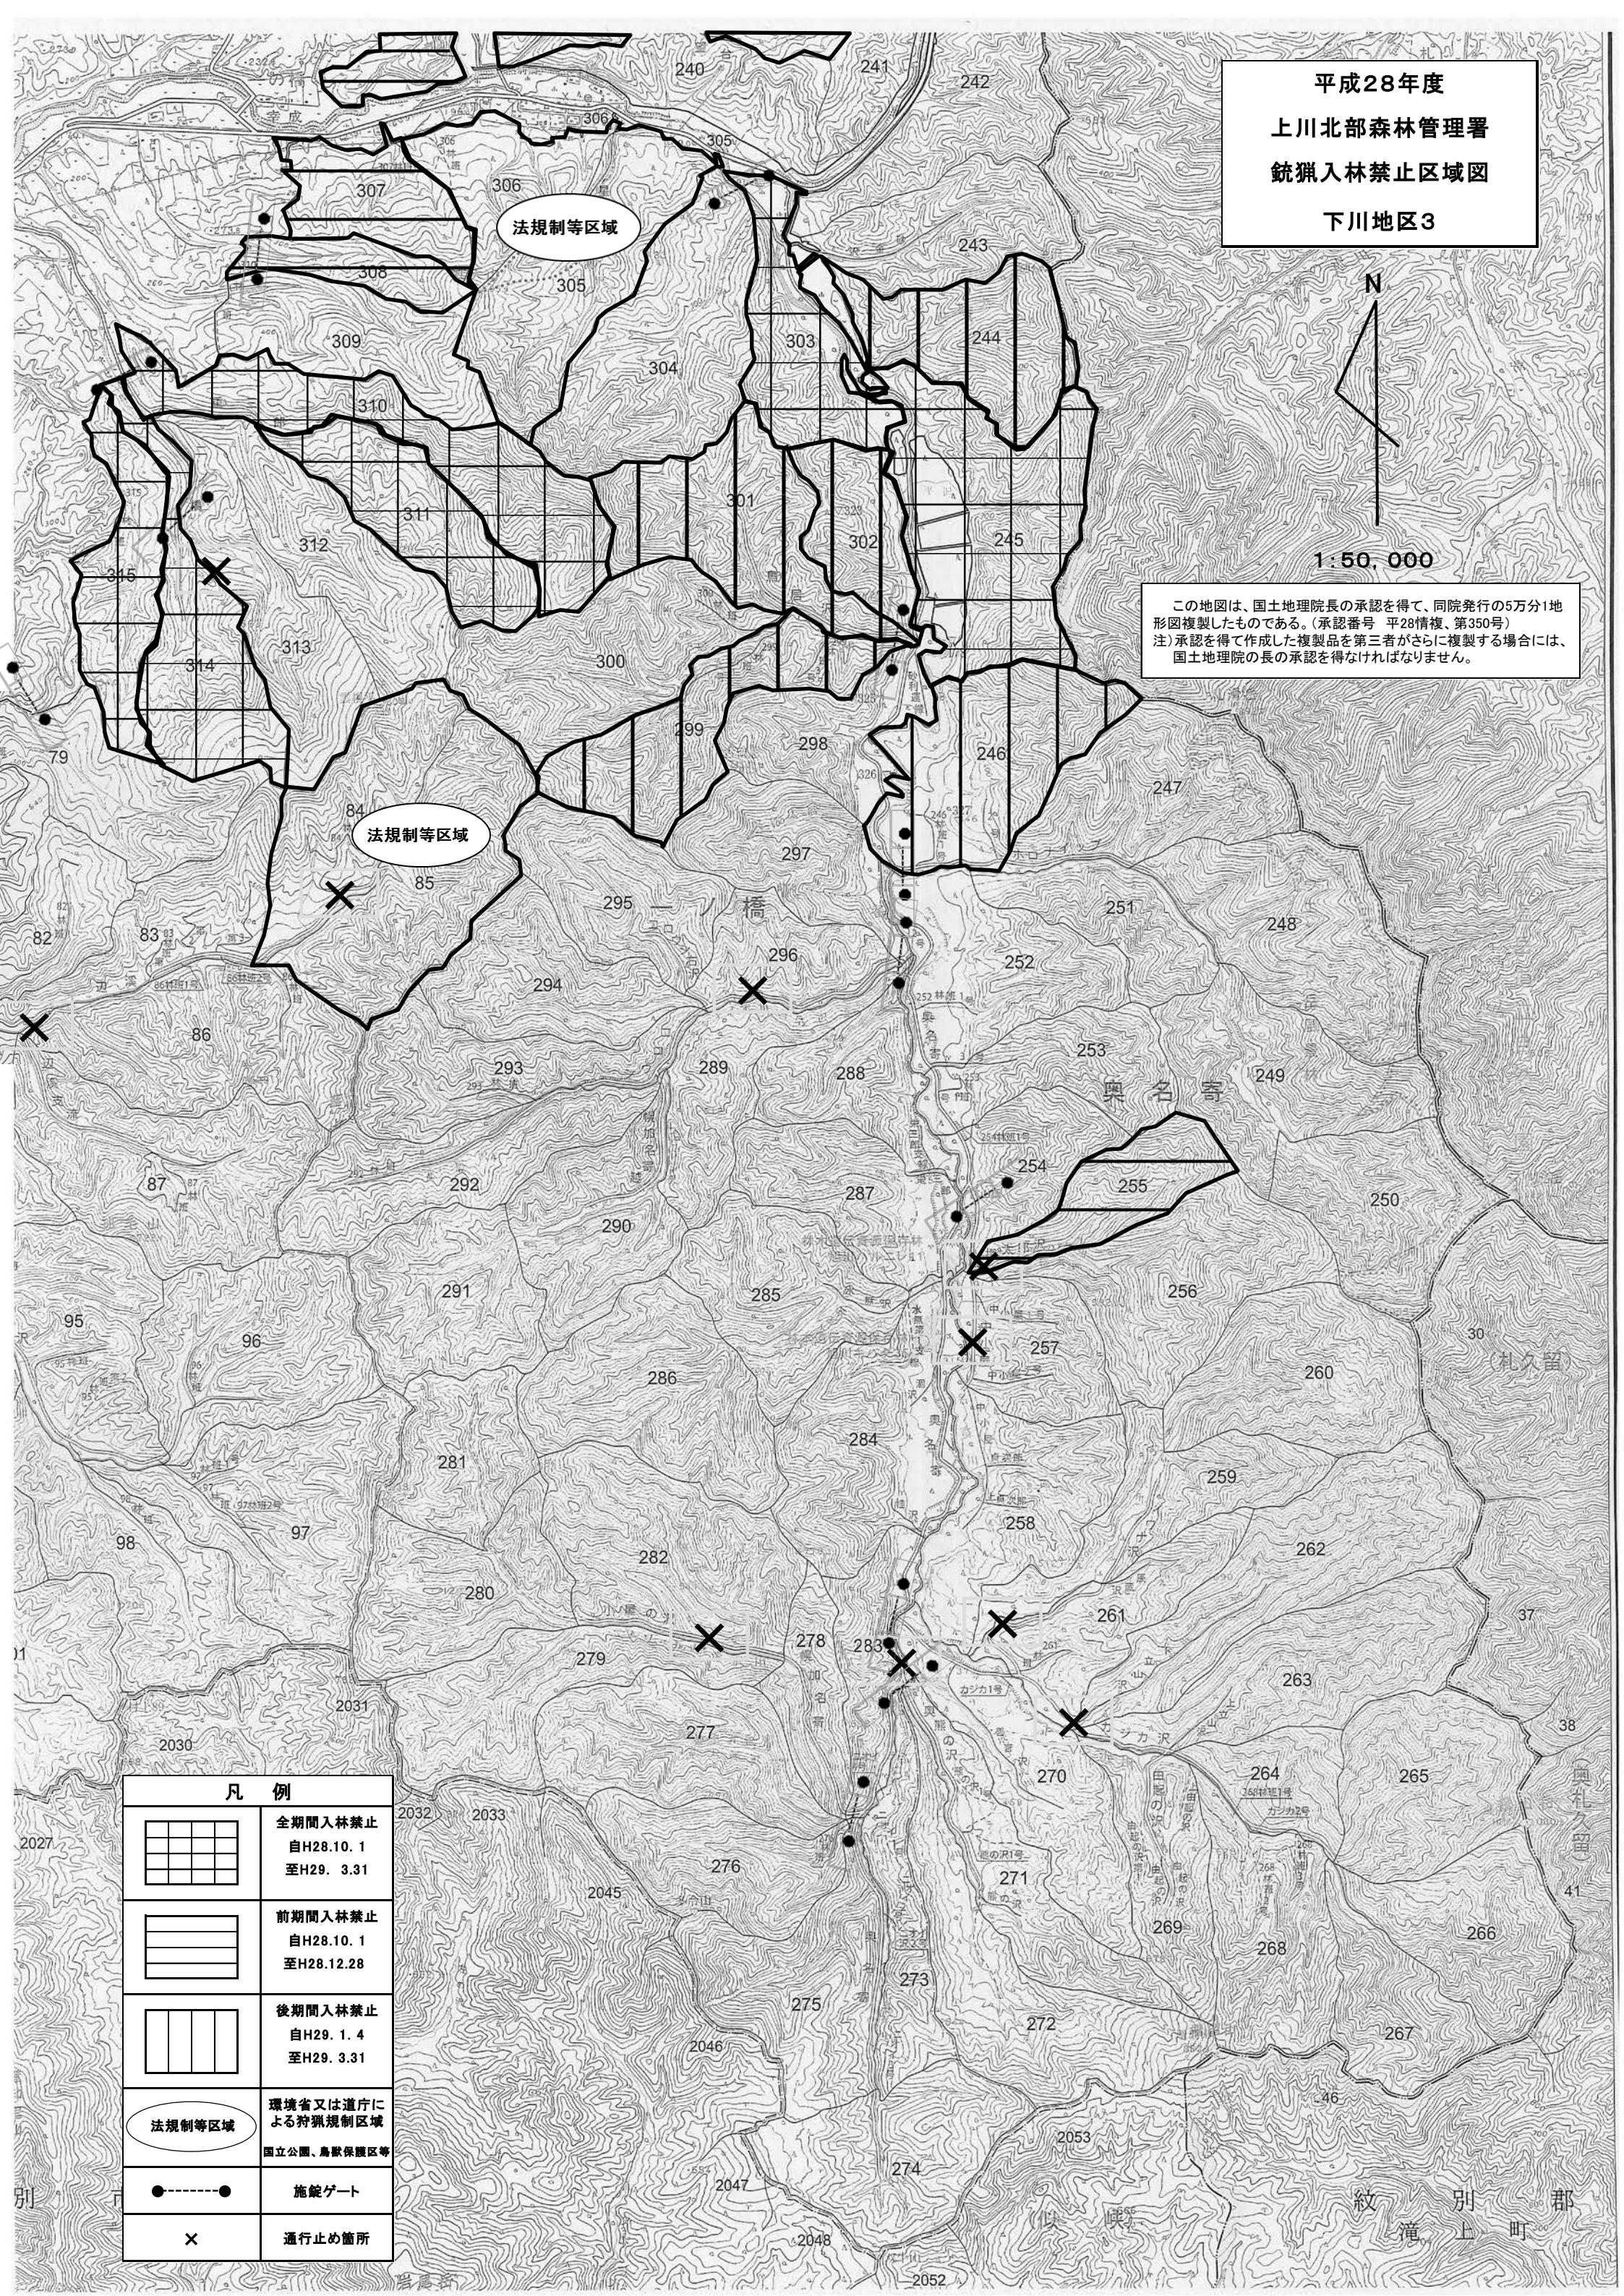

平成28年度  
上川北部森林管理署  
銃猟入林禁止区域図  
下川地区3

1:50,000

この地図は、国土地理院長の承認を得て、同院発行の5万分1地形図複製したものである。(承認番号 平28情複、第350号)  
注)承認を得て作成した複製品を第三者がさらに複製する場合には、国土地理院の長の承認を得なければなりません。

凡 例	
	全期間入林禁止 自H28.10.1 至H29. 3.31
	前期間入林禁止 自H28.10.1 至H28.12.28
	後期間入林禁止 自H29. 1. 4 至H29. 3.31
	環境省又は道庁による狩猟規制区域 国立公園、鳥獣保護区等
	施錠ゲート
	通行止め箇所

紋別郡  
上町

平成28年度  
上川北部森林管理署  
銃猟入林禁止区域図  
下川地区4

1:50,000

名寄市

上川郡  
下川町

凡例	
	全期間入林禁止 自H28.10.1 至H29.3.31
	前期間入林禁止 自H28.10.1 至H28.12.28
	後期間入林禁止 自H29.1.4 至H29.3.31
	環境省又は道庁による狩猟規制区域 国立公園、鳥獣保護区等
	施錠ゲート
	通行止め箇所

この地図は、国土地理院長の承認を得て、同院発行の5万分1地形図複製したものである。(承認番号 平28情複、第350号)  
注)承認を得て作成した複製品を第三者がさらに複製する場合には、国土地理院の長の承認を得なければなりません。