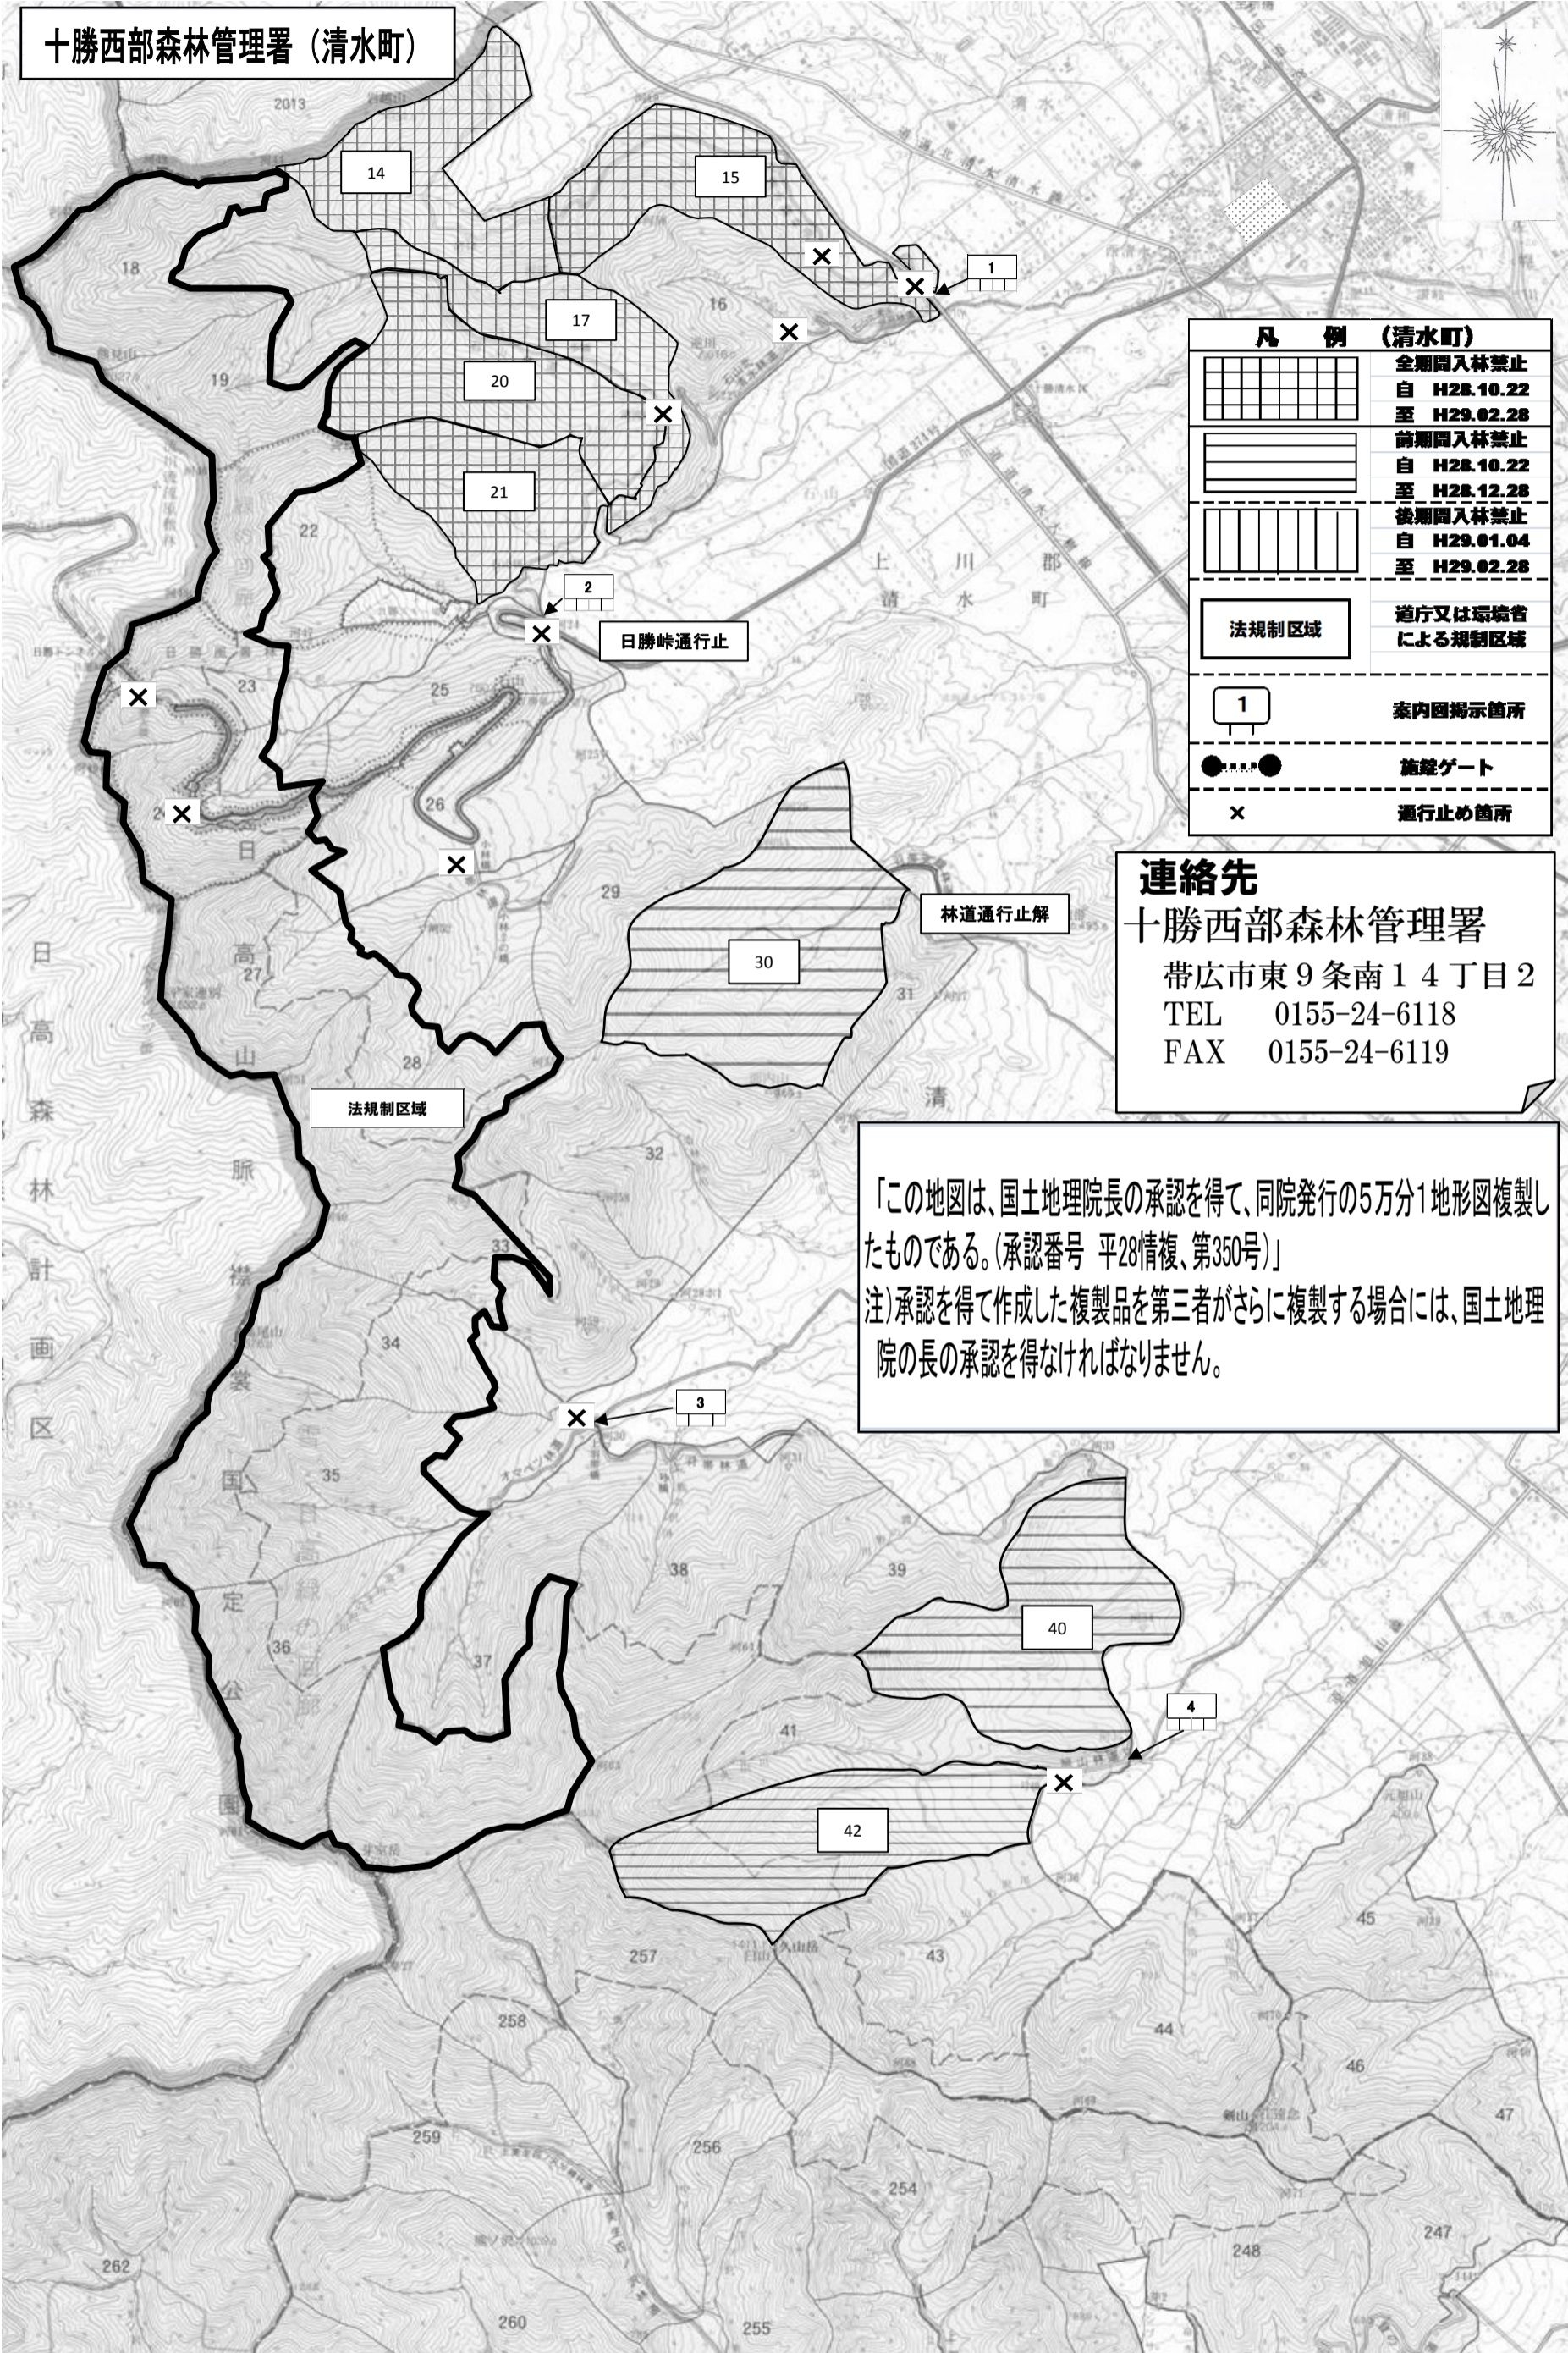

十勝西部森林管理署（清水町）

凡 例（清水町）	
	全期間入林禁止 自 H28.10.22 至 H29.02.28
	前期間入林禁止 自 H28.10.22 至 H28.12.28
	後期間入林禁止 自 H29.01.04 至 H29.02.28
	法規制区域 道庁又は環境省 による規制区域
	案内図掲示箇所
	施設ゲート
	通行止め箇所

連絡先
 十勝西部森林管理署
 帯広市東9条南14丁目2
 TEL 0155-24-6118
 FAX 0155-24-6119

「この地図は、国土地理院長の承認を得て、同院発行の5万分1地形図複製したものである。(承認番号 平28情複、第350号)」
 注)承認を得て作成した複製品を第三者がさらに複製する場合には、国土地理院長の承認を得なければなりません。