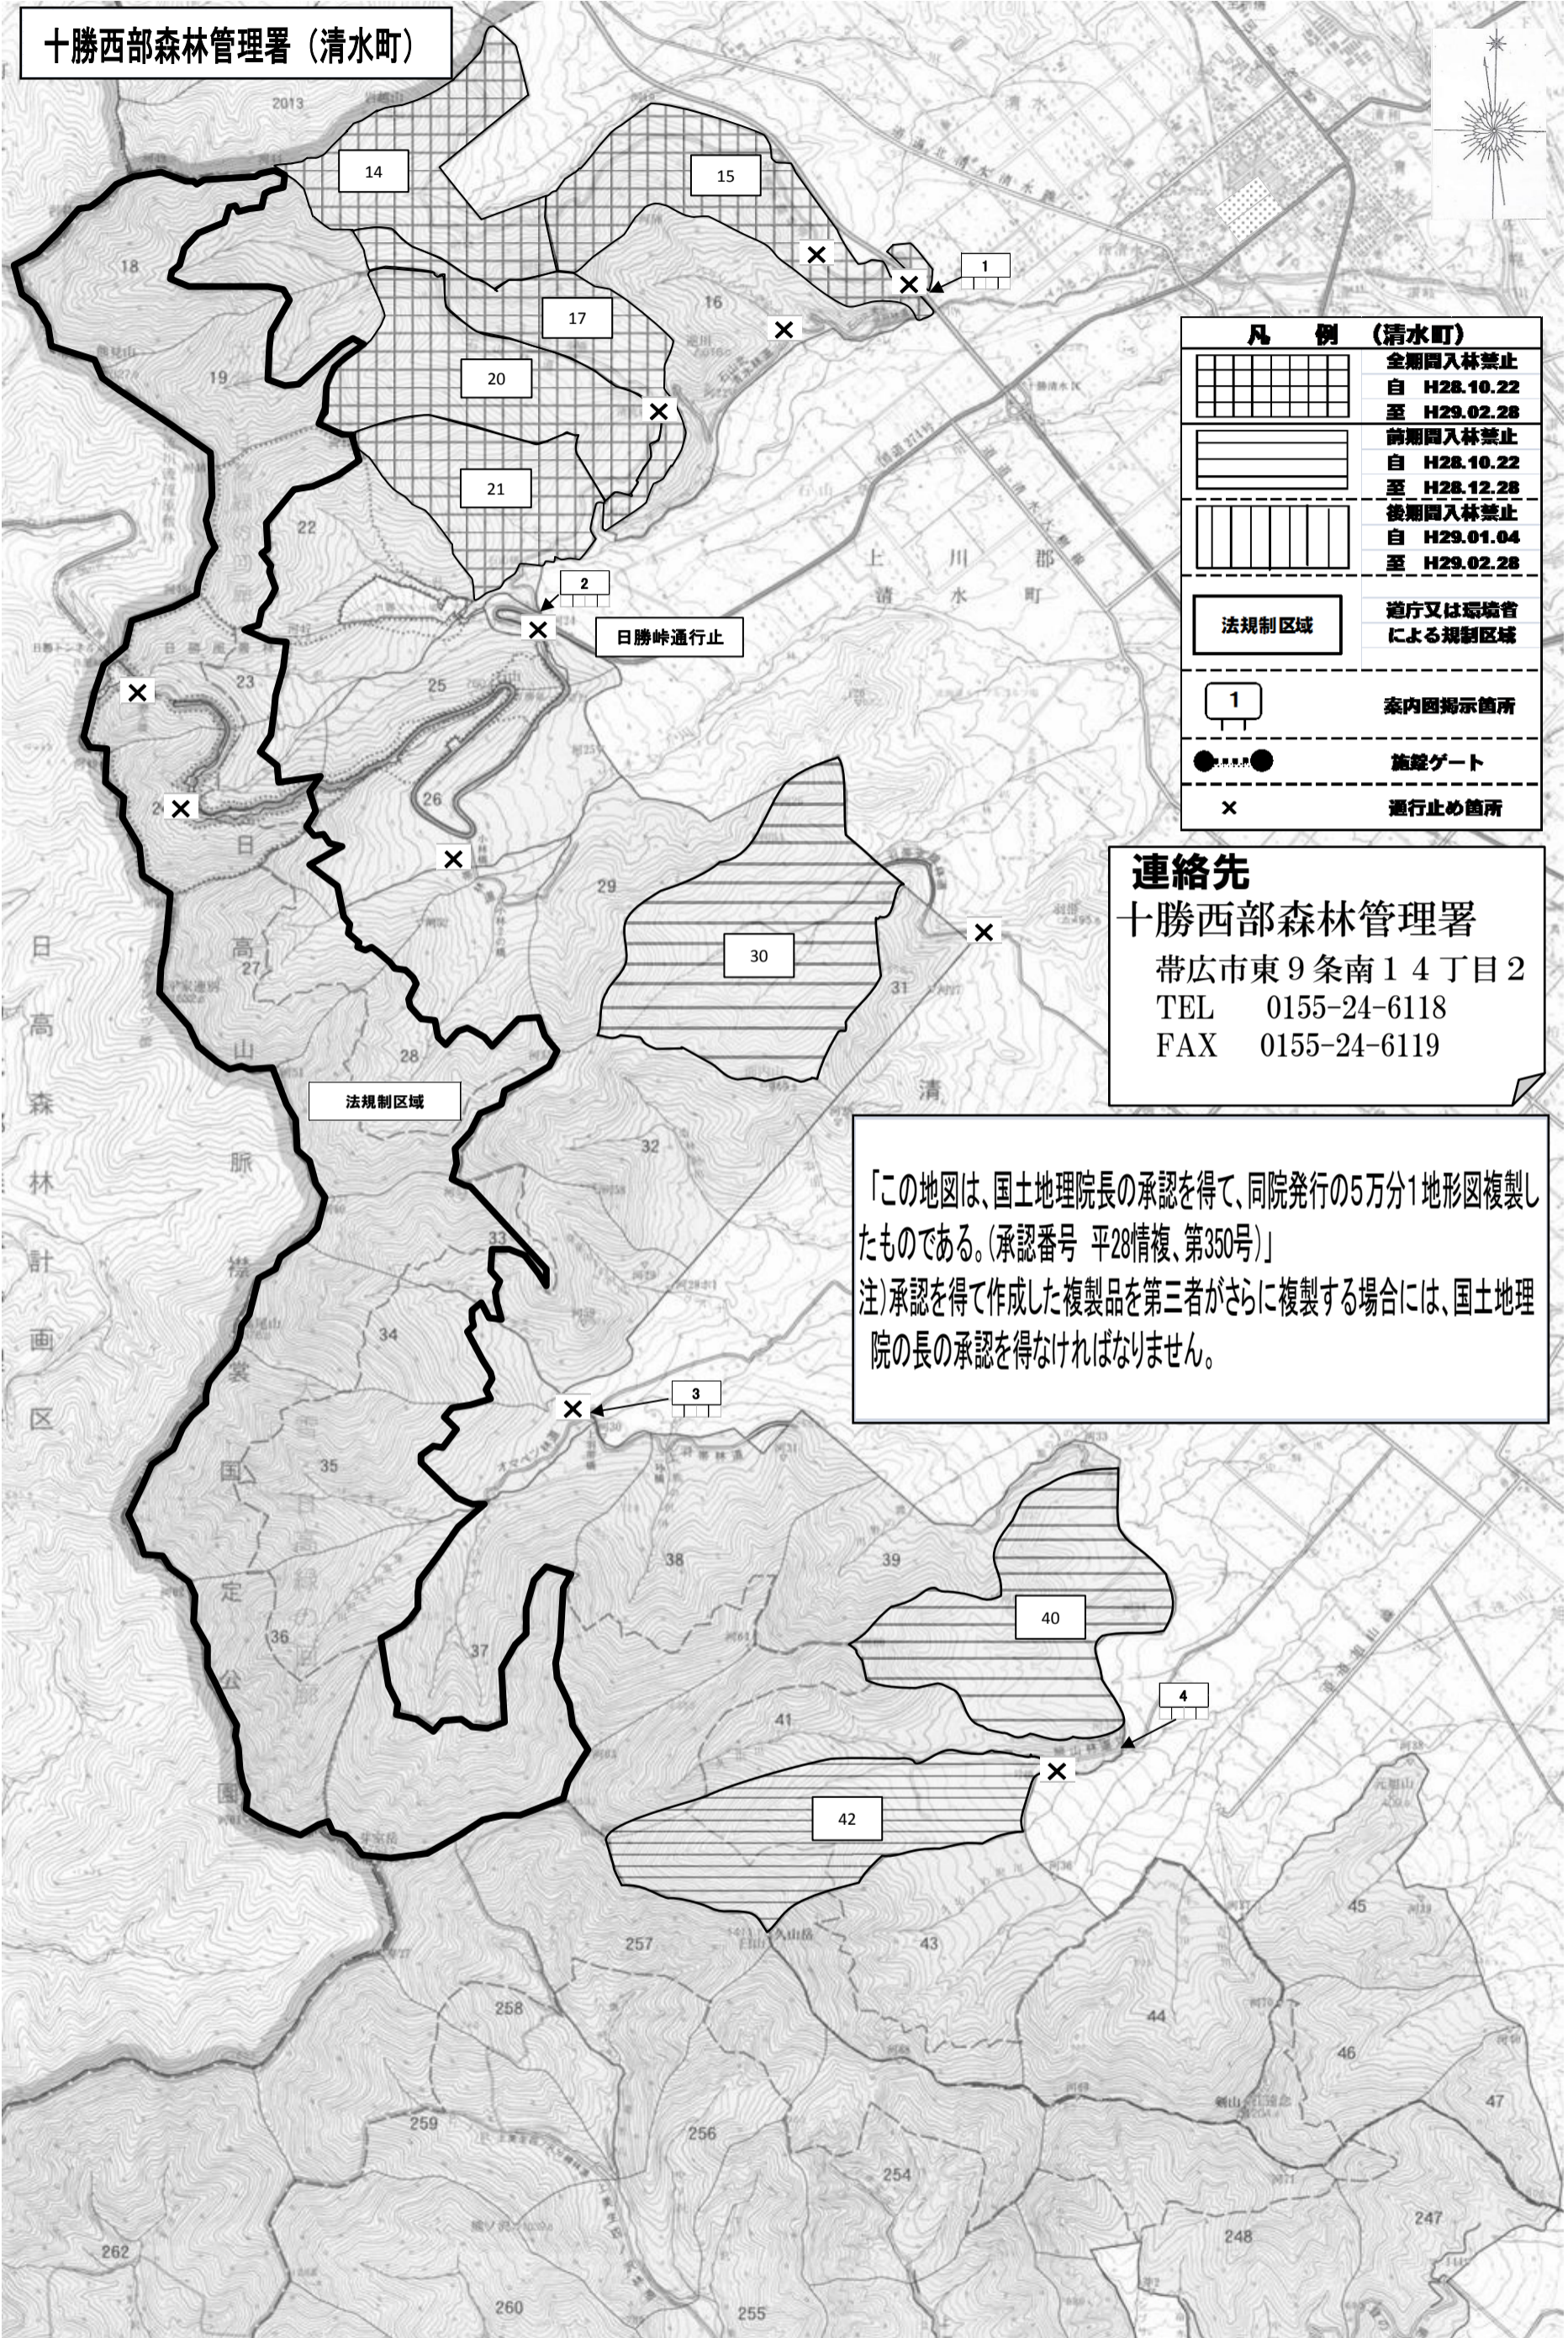

十勝西部森林管理署（清水町）

凡例（清水町）	
	全期間入林禁止 自 H28.10.22 至 H29.02.28
	前期間入林禁止 自 H28.10.22 至 H28.12.28
	後期間入林禁止 自 H29.01.04 至 H29.02.28
	法規制区域 道庁又は環境省 による規制区域
	案内図掲示箇所
	施設ゲート
	通行止め箇所

連絡先
 十勝西部森林管理署
 帯広市東9条南14丁目2
 TEL 0155-24-6118
 FAX 0155-24-6119

「この地図は、国土地理院長の承認を得て、同院発行の5万分1地形図複製したものである。(承認番号 平28情複、第350号)」
 注)承認を得て作成した複製品を第三者がさらに複製する場合には、国土地理院長の承認を得なければなりません。