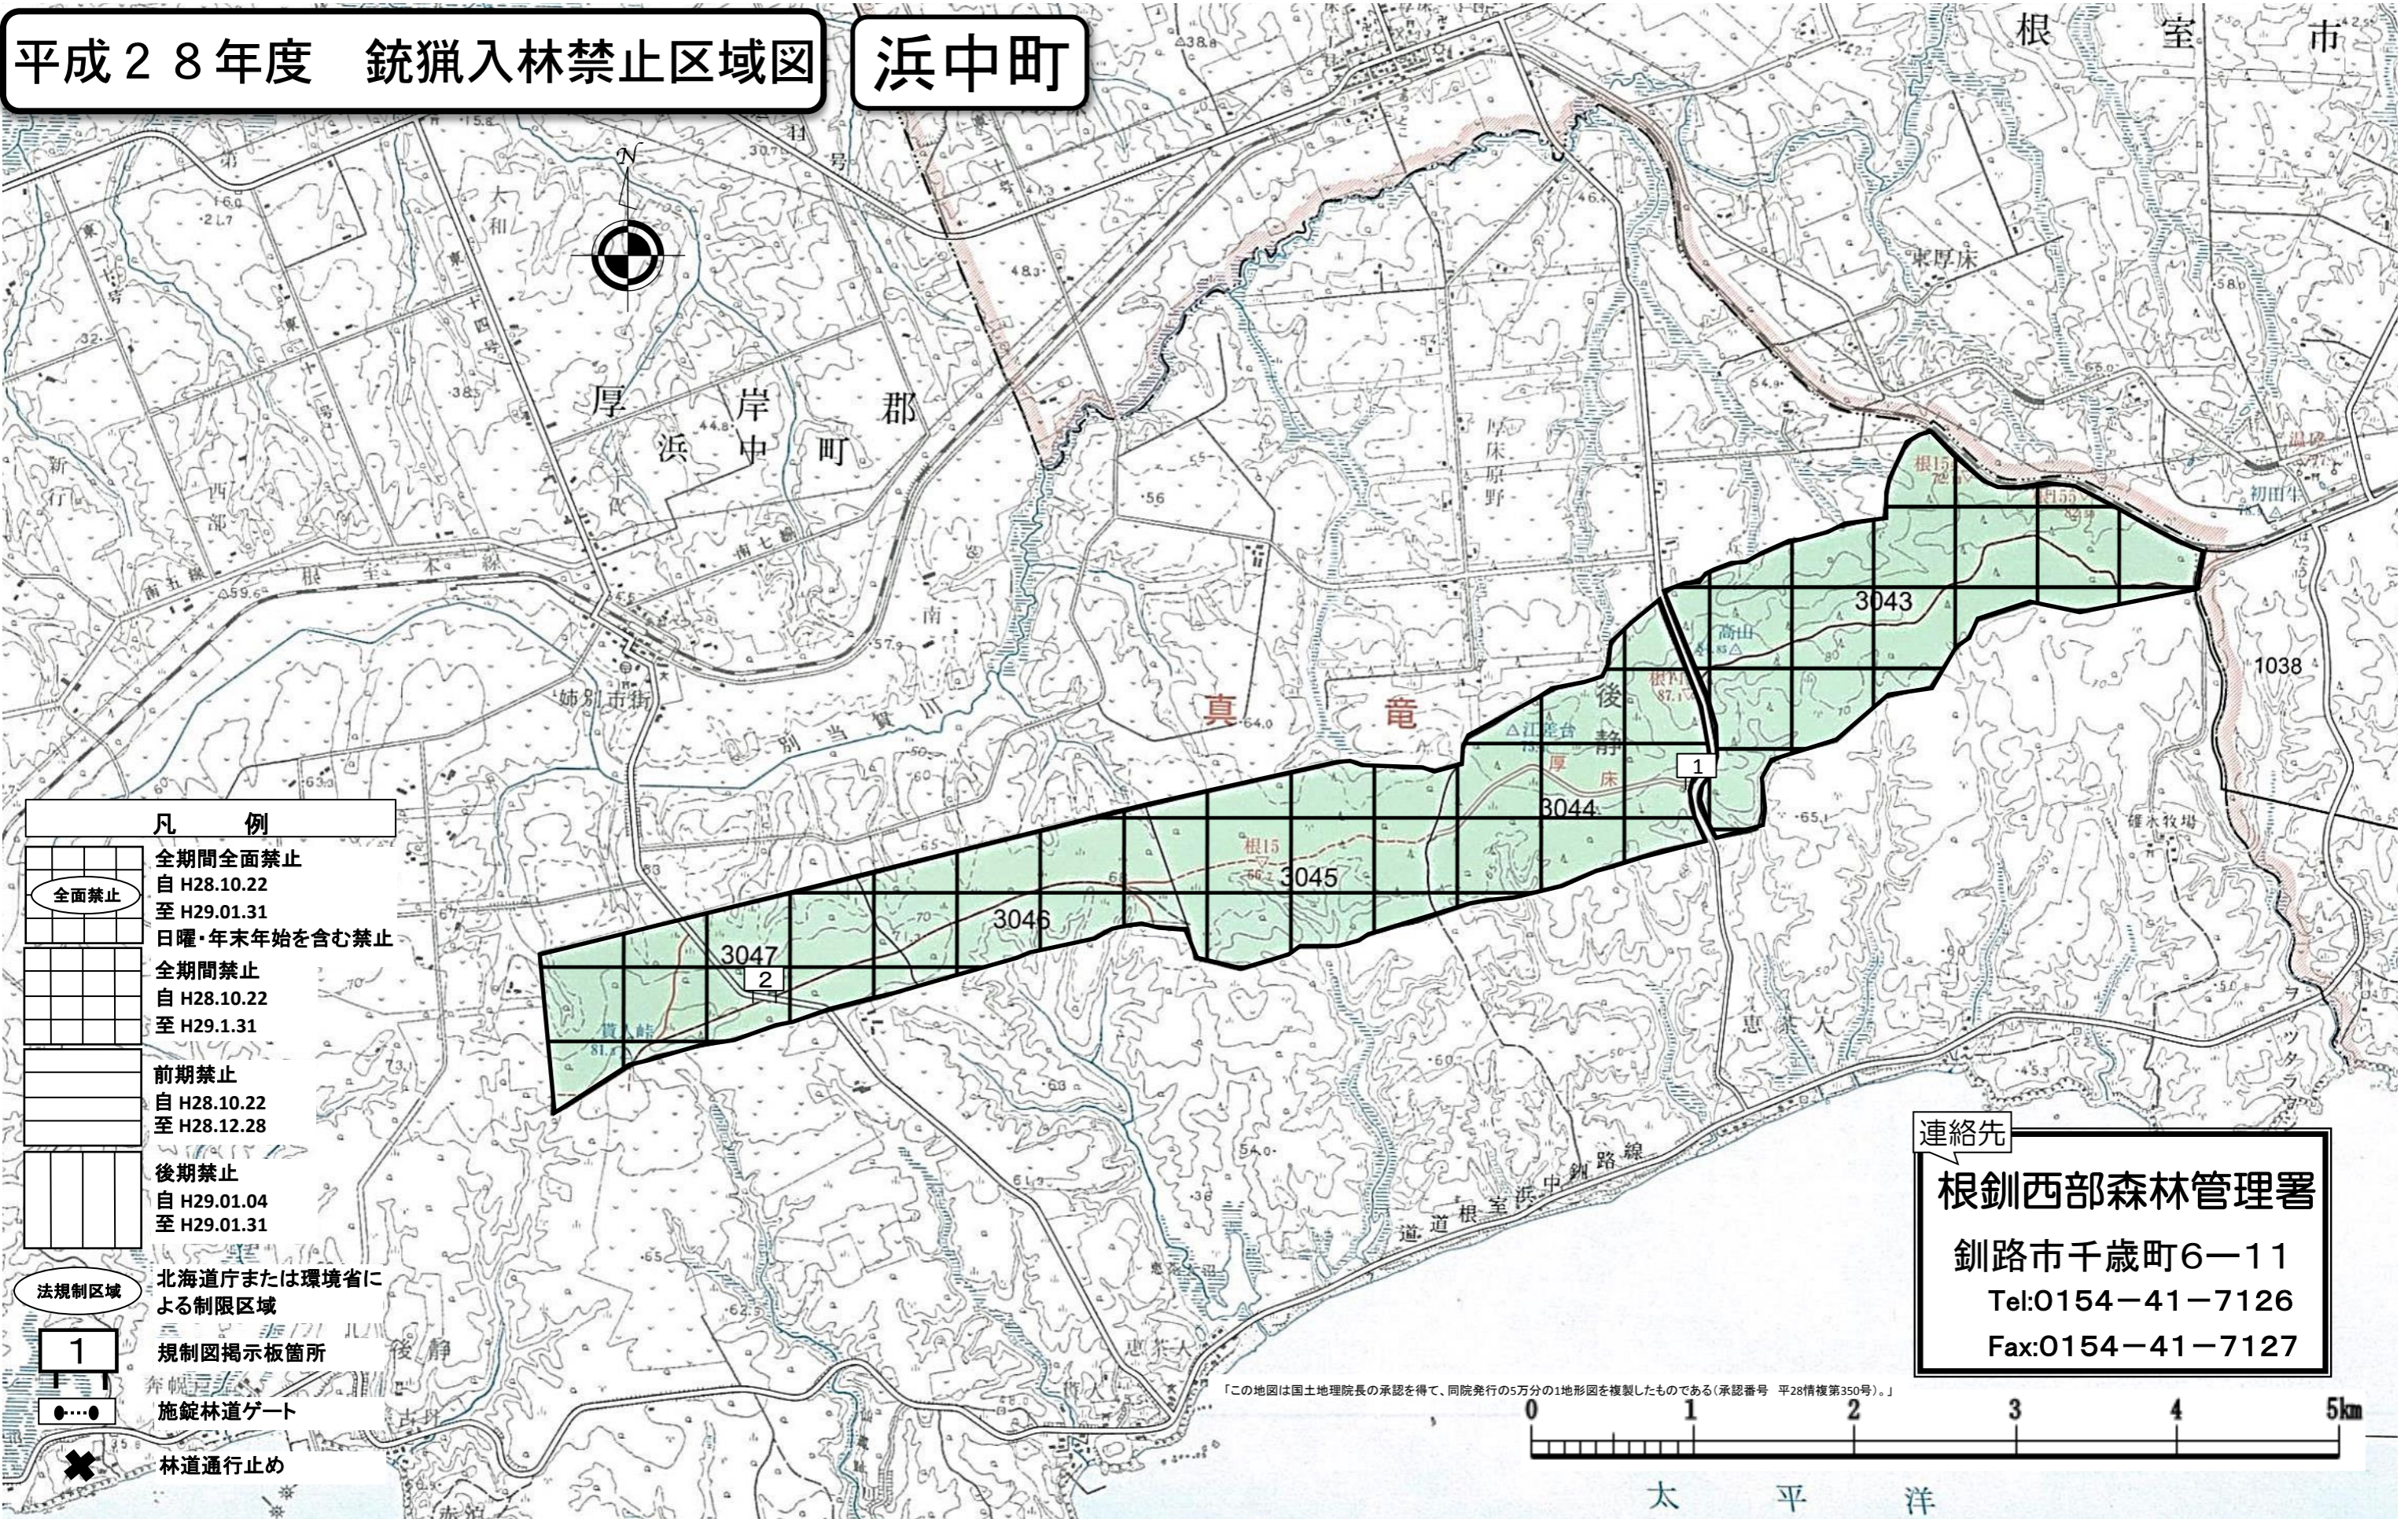

平成28年度

銃猟入林禁止区域図

浜中町

- 凡 例**
-  全面禁止  
全期間全面禁止  
自 H28.10.22  
至 H29.01.31  
日曜・年末年始を含む禁止
  -  全期間禁止  
自 H28.10.22  
至 H29.1.31
  -  前期禁止  
自 H28.10.22  
至 H28.12.28
  -  後期禁止  
自 H29.01.04  
至 H29.01.31
  -  法規制区域  
北海道庁または環境省による制限区域
  -  規制図掲示板箇所
  -  施錠林道ゲート
  -  林道通行止め

連絡先  
**根釧西部森林管理署**  
 釧路市千歳町6-11  
 Tel:0154-41-7126  
 Fax:0154-41-7127

「この地図は国土院院長の承認を得て、同院発行の5万分の1地形図を複製したものである(承認番号 平28情複第350号)。」

太 平 洋