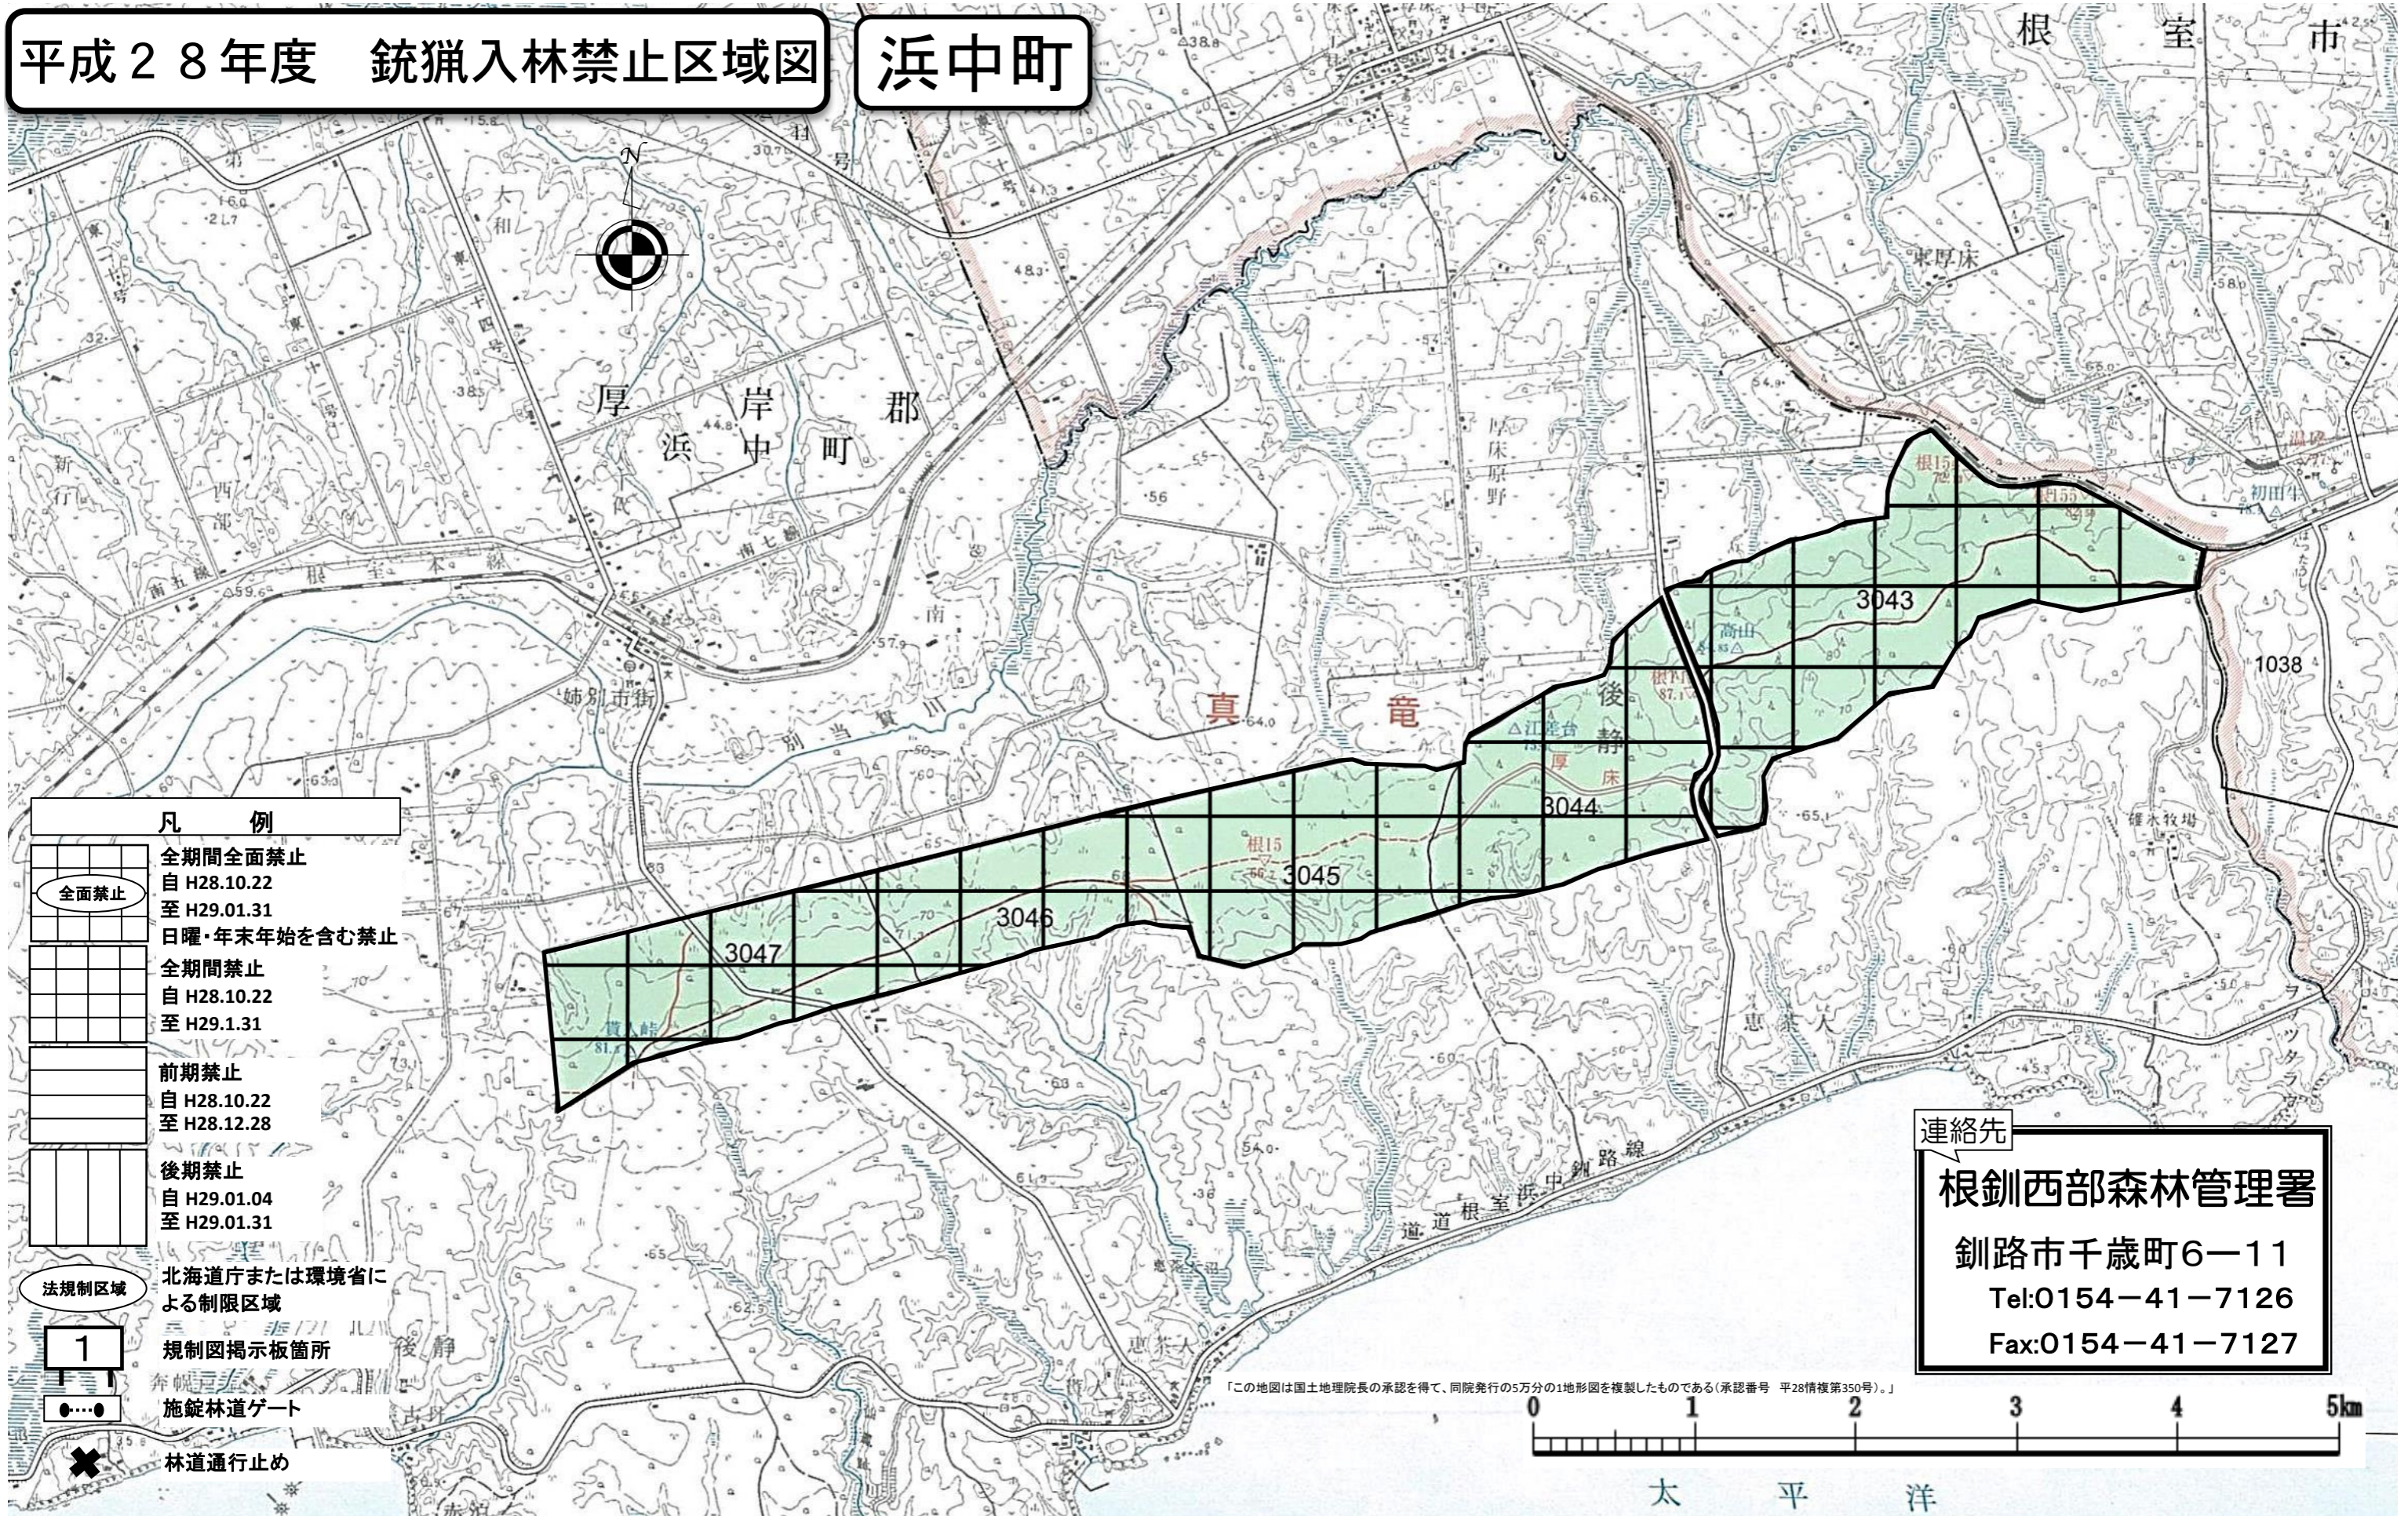

平成28年度

銃猟入林禁止区域図

浜中町

凡例

-  全面禁止
自 H28.10.22
至 H29.01.31
日曜・年末年始を含む禁止
-  全面禁止
自 H28.10.22
至 H29.1.31
-  前期禁止
自 H28.10.22
至 H28.12.28
-  後期禁止
自 H29.01.04
至 H29.01.31
-  法規制区域
北海道庁または環境省による制限区域
-  1 規制図掲示板箇所
-  施錠林道ゲート
-  林道通行止め