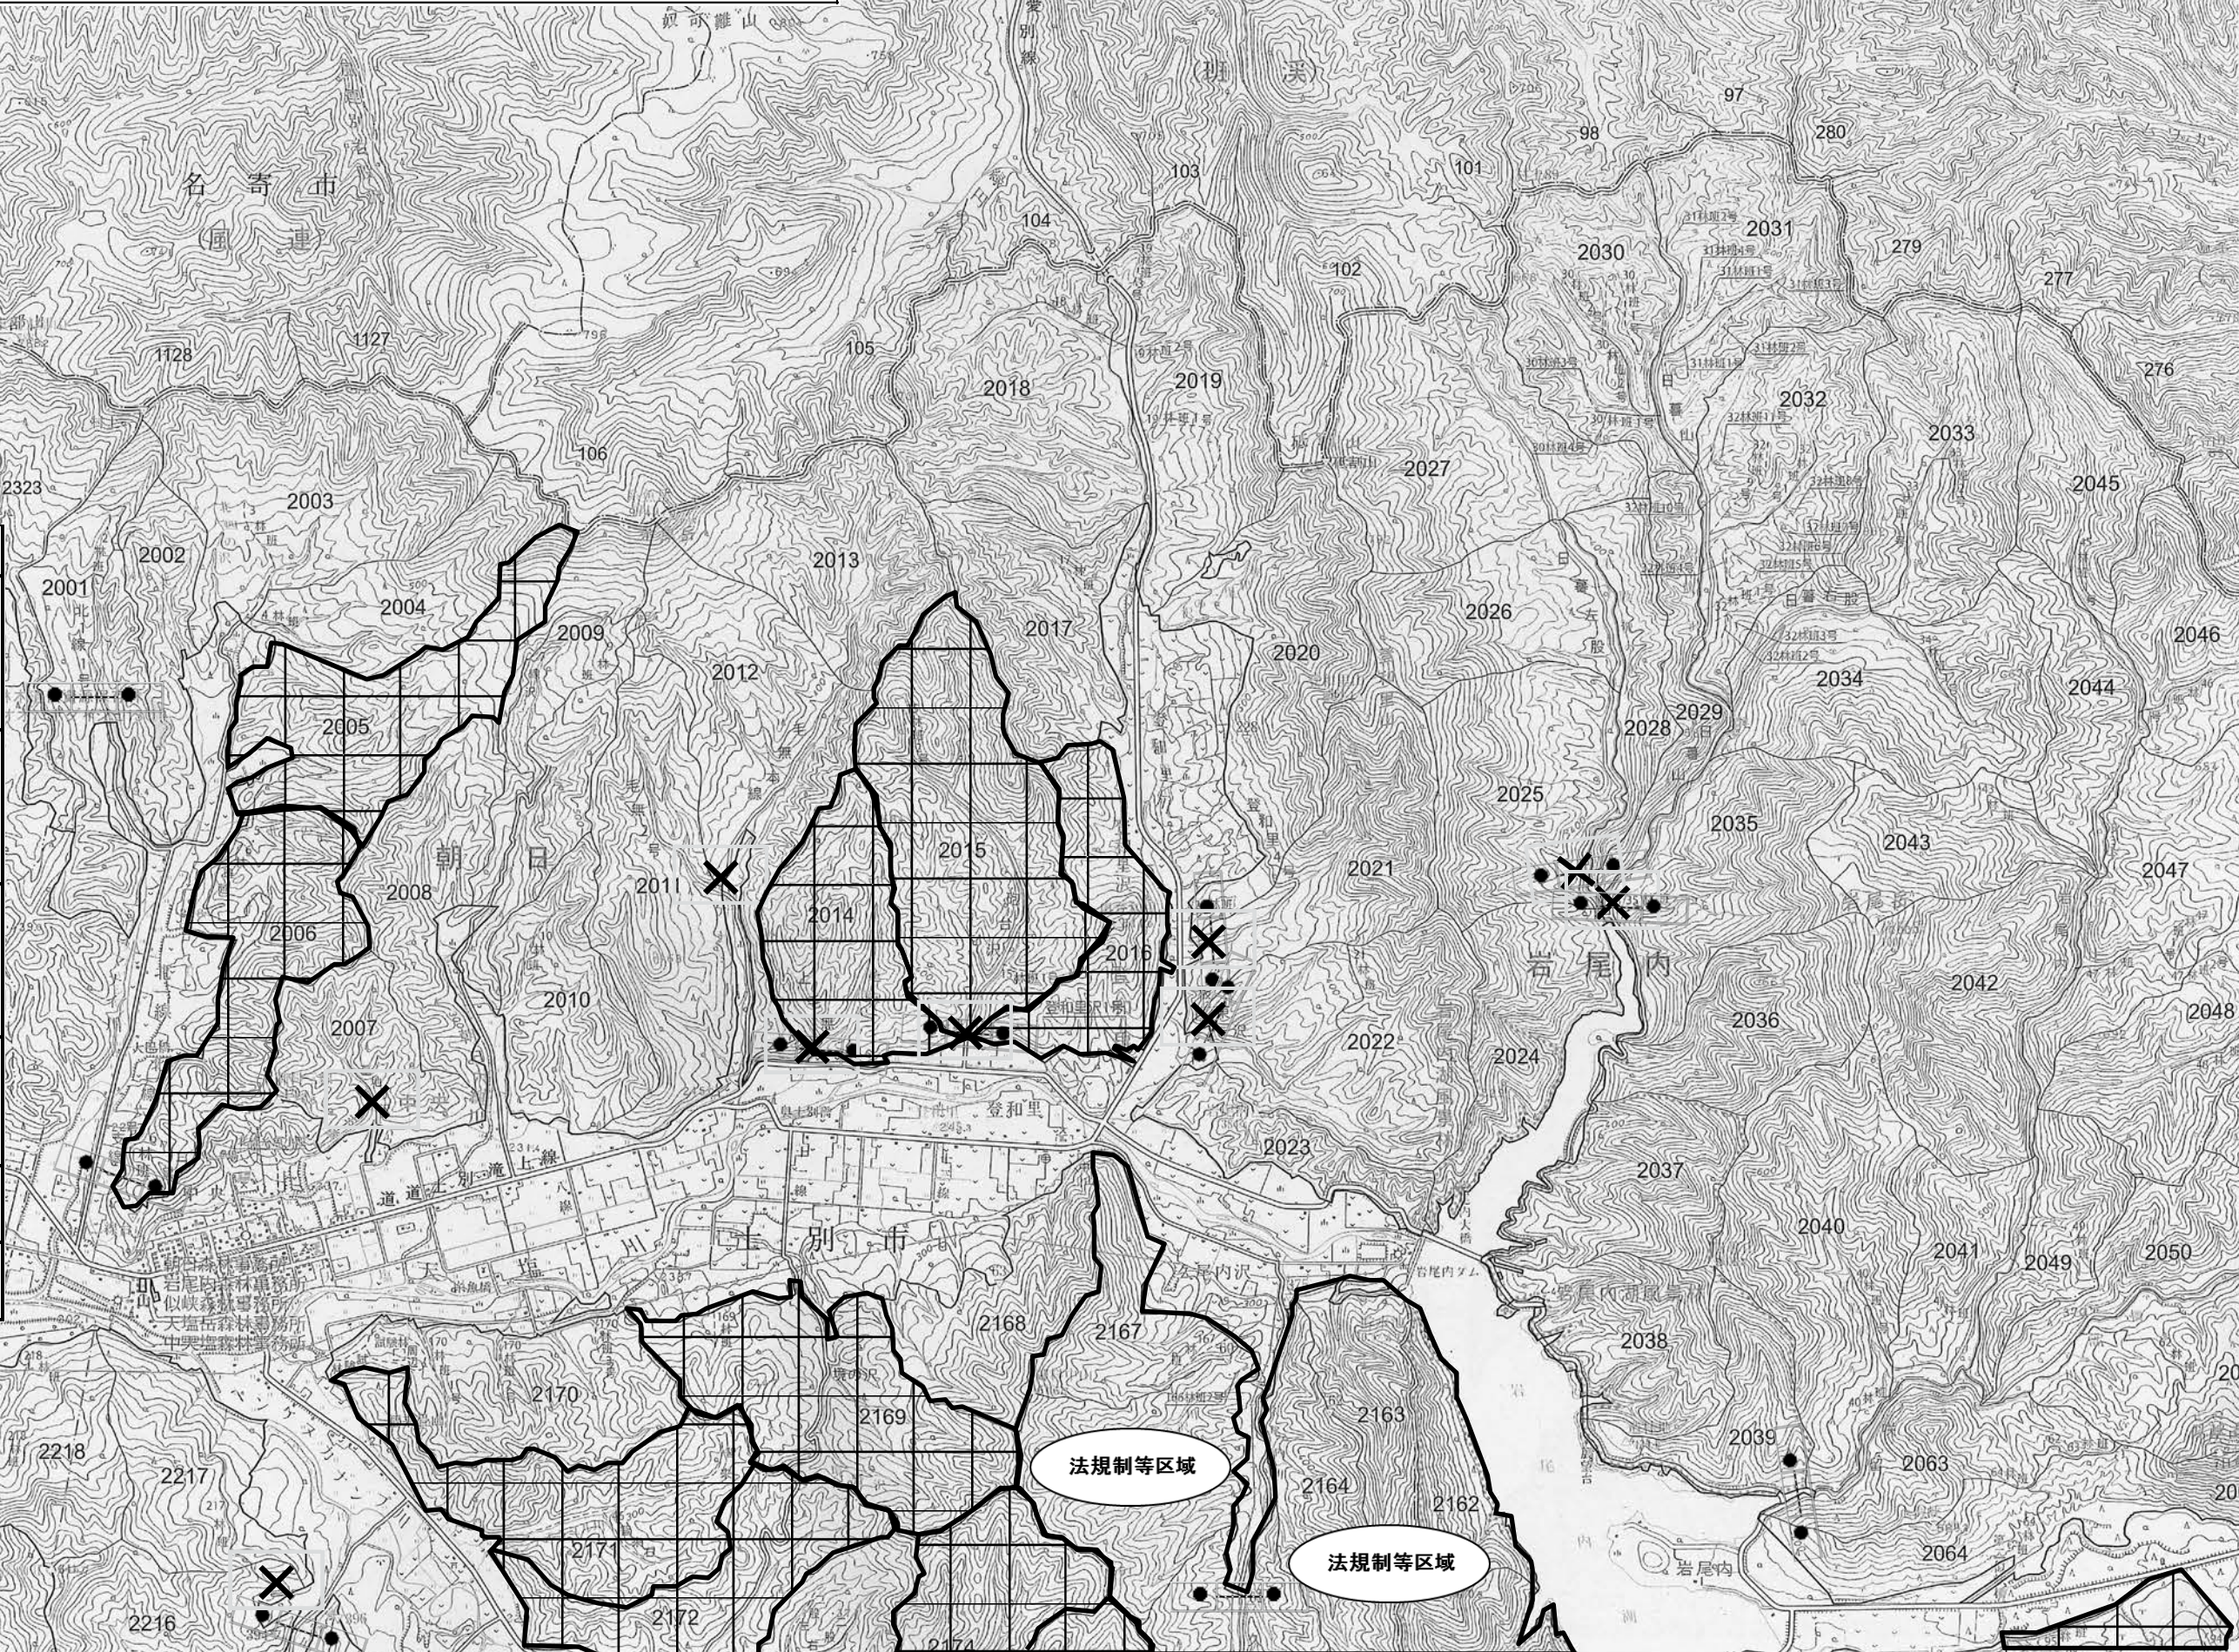

平成28年度  
上川北部森林管理署  
銃猟入林禁止区域図  
朝日地区1

この地図は、国土地理院長の承認を得て、同院発行の5万分1地形図複製したものである。(承認番号 平28情複、第350号)  
注)承認を得て作成した複製品を第三者がさらに複製する場合には、国土地理院の長の承認を得なければなりません。

凡 例	
	全期間入林禁止 自H28.10.1 至H29.3.31
	前期間入林禁止 自H28.10.1 至H28.12.28
	後期間入林禁止 自H29.1.4 至H29.3.31
	法規制等区域 環境省又は道庁による狩猟規制区域 国立公園、鳥獣保護区等
	施錠ゲート
	通行止め箇所

平成28年度  
上川北部森林管理署  
銃猟入林禁止区域図  
朝日地区2

凡						
例	全期間入林禁止 自H28.10.1 至H29. 3.31	前期間入林禁止 自H28.10.1 至H28.12.28	後期間入林禁止 自H29. 1. 4 至H29. 3.31	環境省又は道庁による狩猟規制区域 国立公園、鳥獣保護区等	施錠ゲート	通行止め箇所

この地図は、国土地理院長の承認を得て、同院発行の5万分1地形図複製したものである。(承認番号 平28情複、第350号)  
注)承認を得て作成した複製品を第三者がさらに複製する場合には、国土地理院の長の承認を得なければなりません。