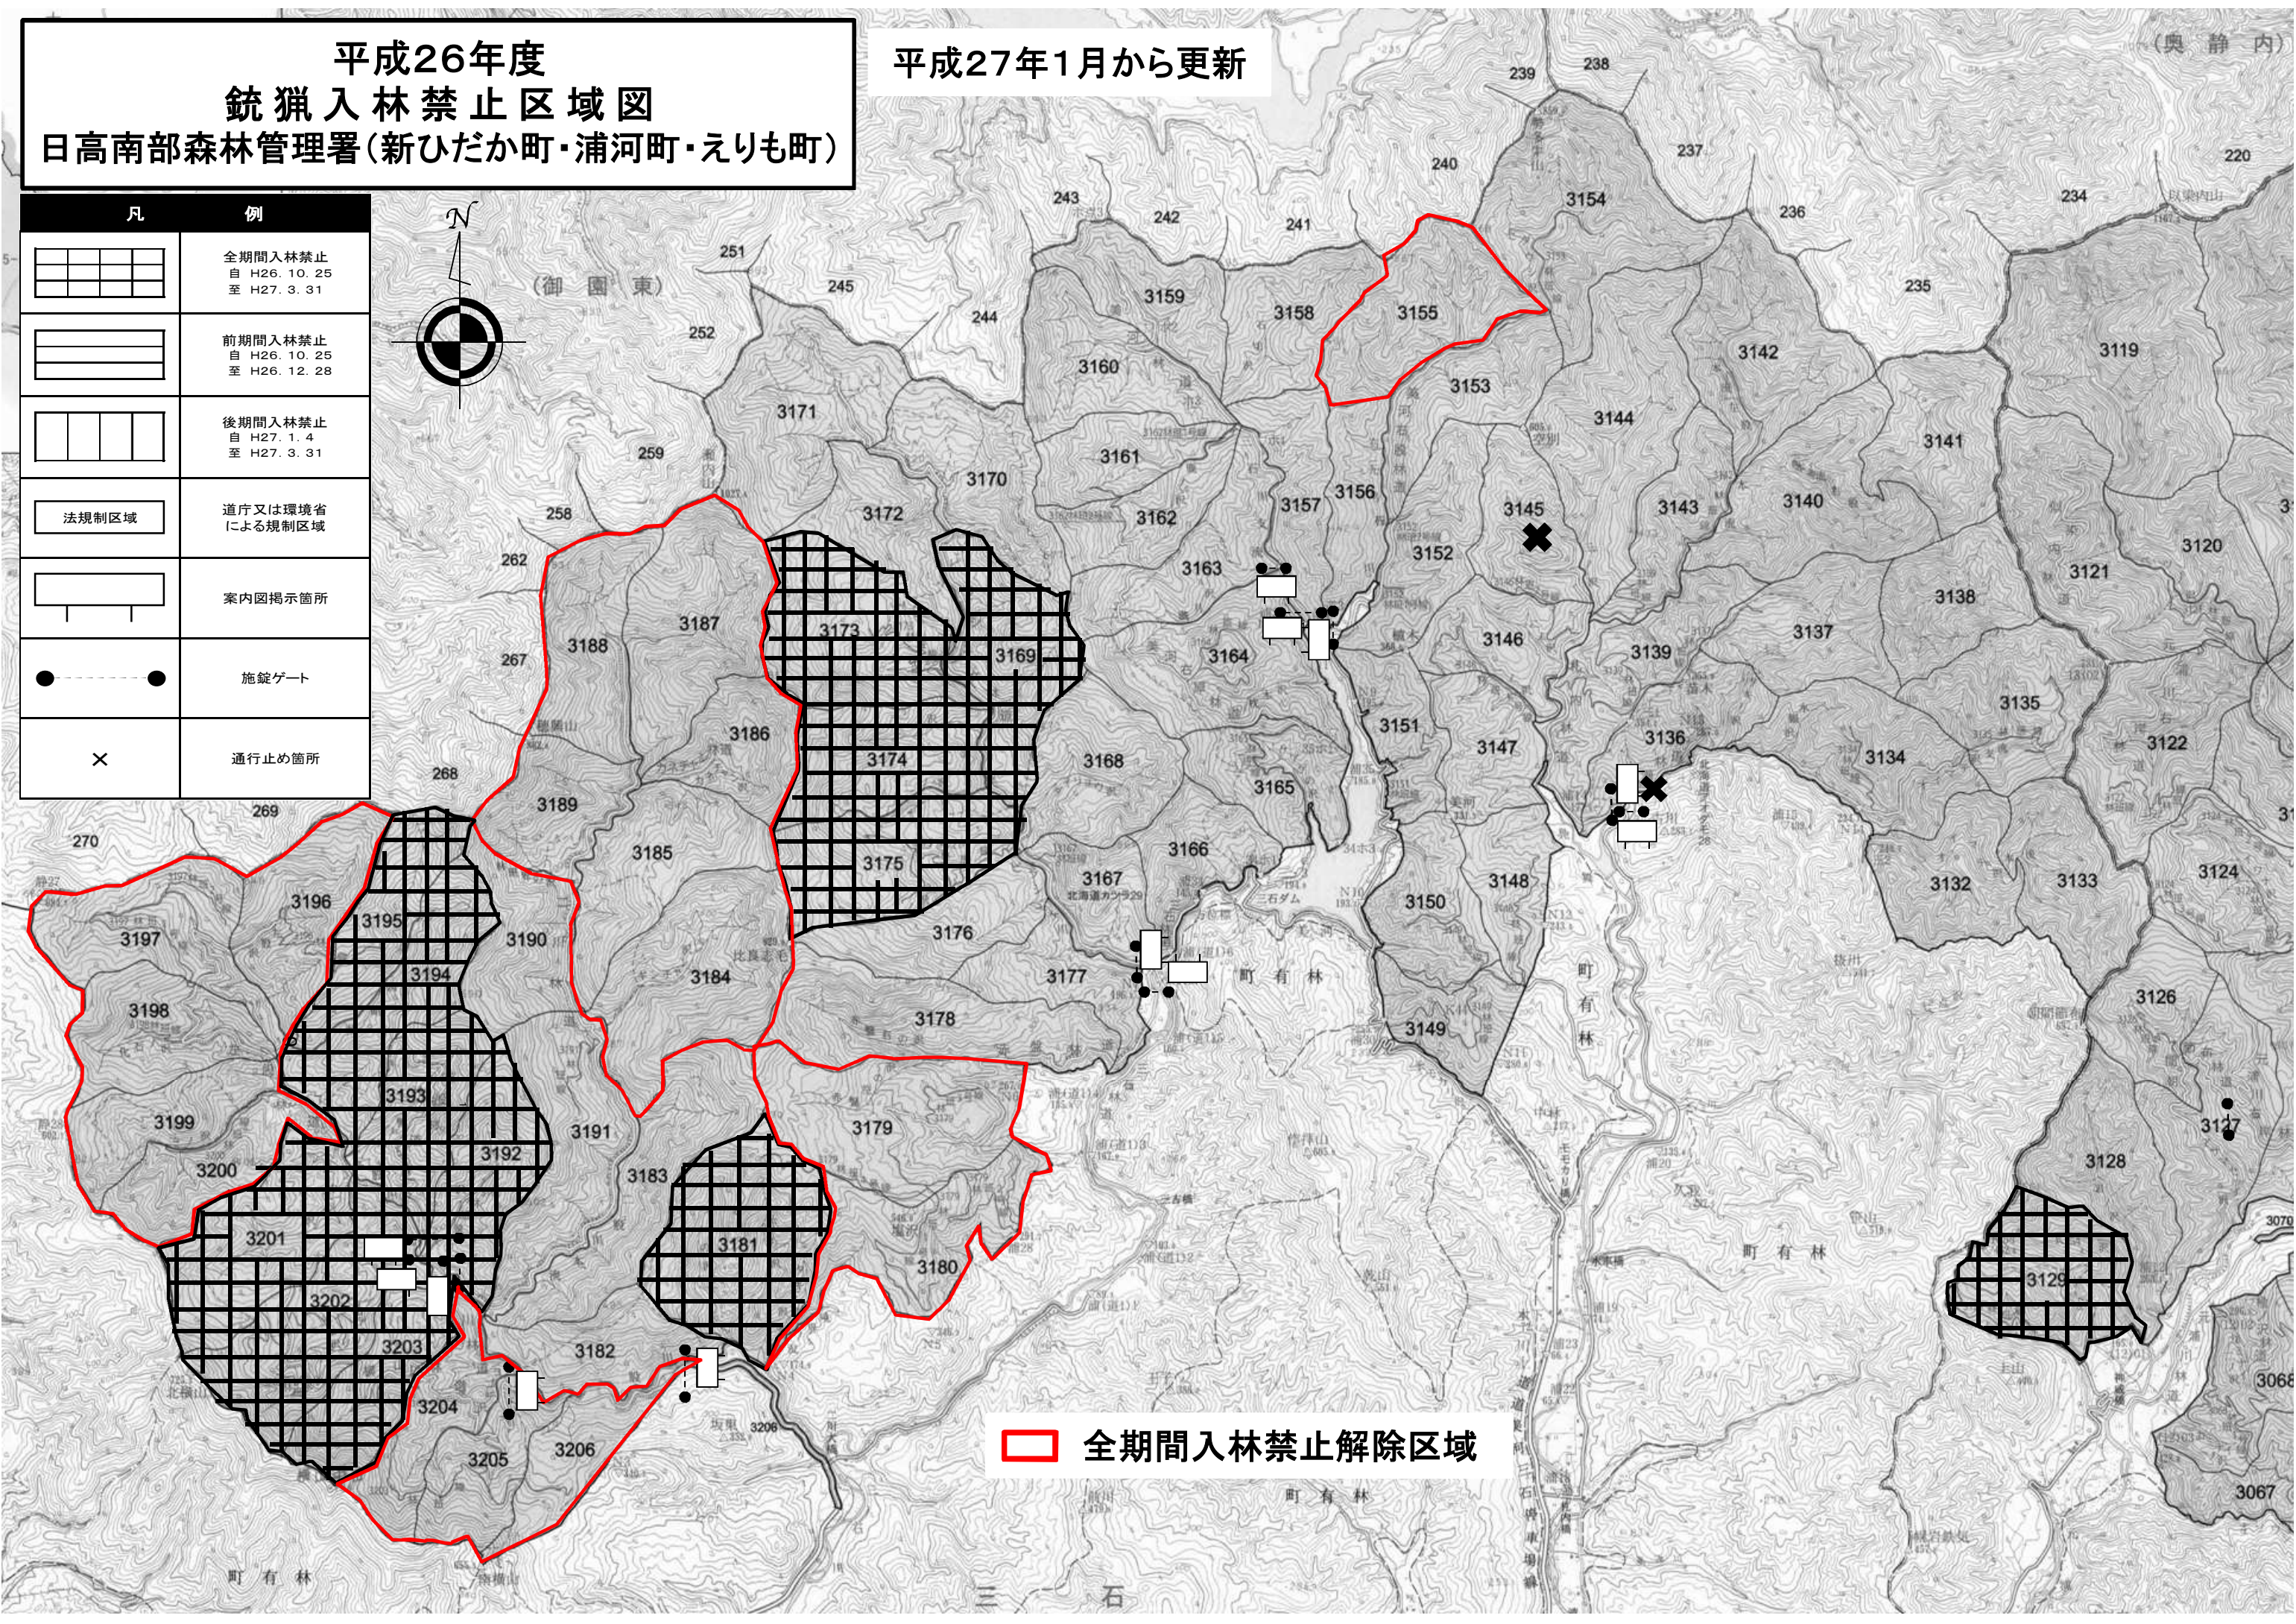

平成26年度 銃猟入林禁止区域図

日高南部森林管理署(新ひだか町・浦河町・えりも町)

平成27年1月から更新

凡	例
	全期間入林禁止 自 H26. 10. 25 至 H27. 3. 31
	前期間入林禁止 自 H26. 10. 25 至 H26. 12. 28
	後期間入林禁止 自 H27. 1. 4 至 H27. 3. 31
	道庁又は環境省 による規制区域
	案内図掲示箇所
	施錠ゲート
	通行止め箇所

 全期間入林禁止解除区域

平成26年度
銃猟入林禁止区域図
日高南部森林管理署(新ひだか町・浦河町・えりも町)

平成27年1月から更新

全期間入林禁止解除区域

凡	例
	全期間入林禁止 自 H26. 10. 25 至 H27. 3. 31
	前期間入林禁止 自 H26. 10. 25 至 H26. 12. 28
	後期間入林禁止 自 H27. 1. 4 至 H27. 3. 31
	法規制区域 道庁又は環境省 による規制区域
	案内図掲示箇所
	施錠ゲート
	通行止め箇所