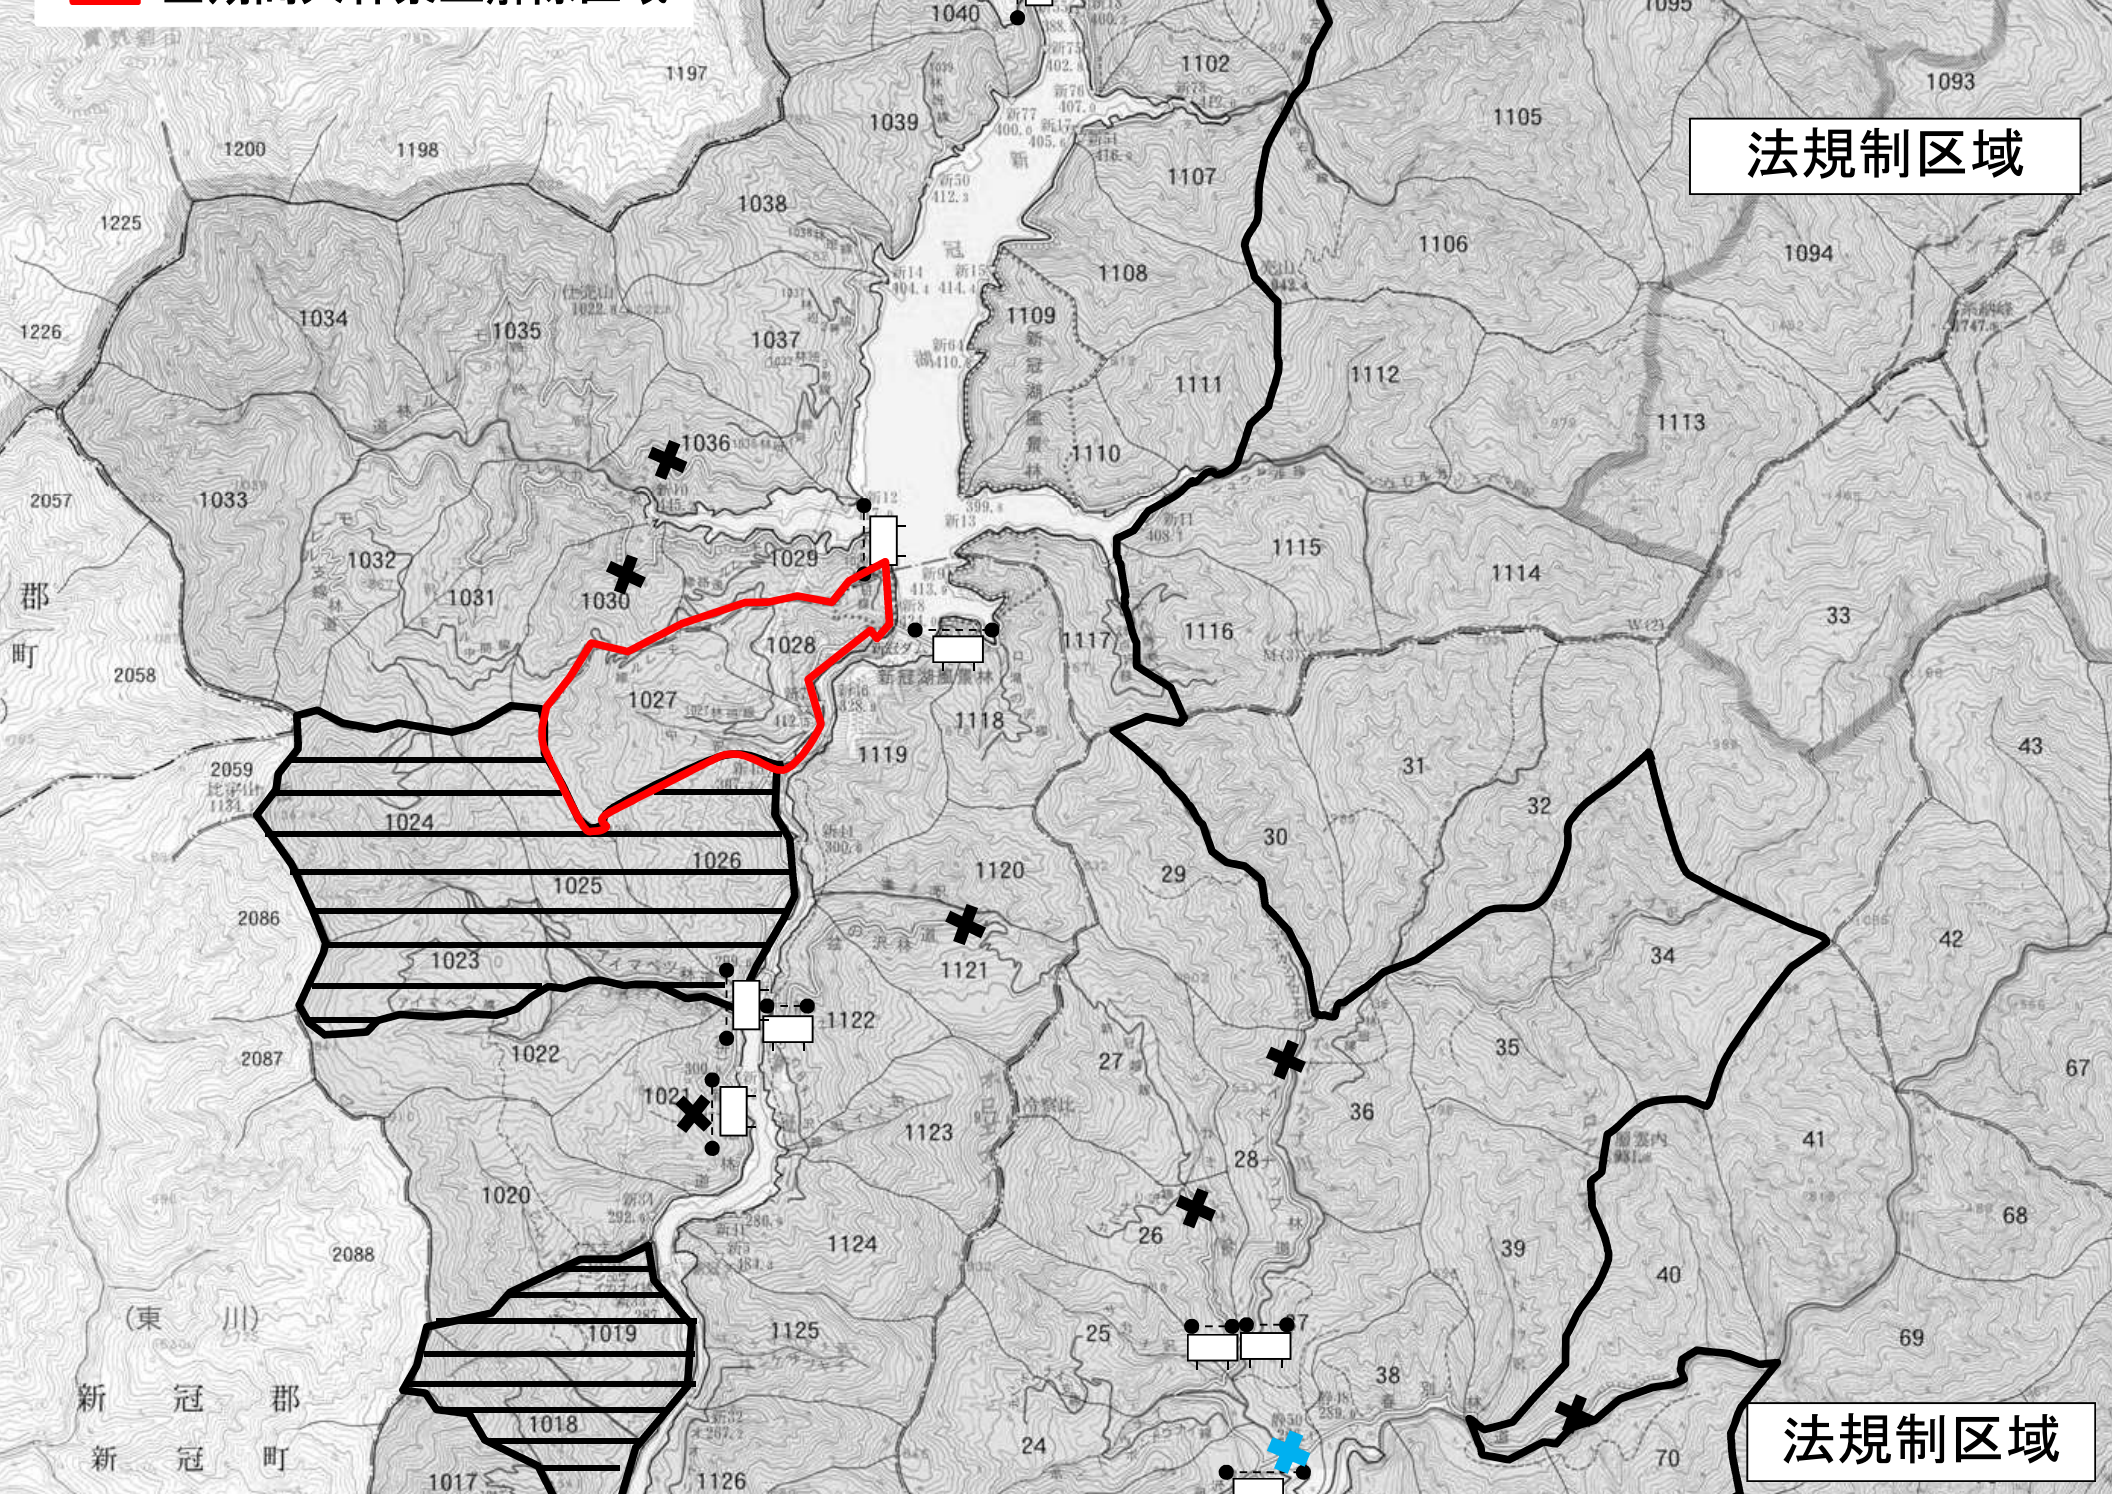

1:50,000

平成27年1月から更新

平成26年度 銃猟入林禁止区域図 日高南部森林管理署(新ひだか町・新冠町)

凡	例
	全期間入林禁止 自 H26. 10. 25 至 H27. 3. 31
	前期間入林禁止 自 H26. 10. 25 至 H26. 12. 28
	後期間入林禁止 自 H27. 1. 4 至 H27. 3. 31
	法規制区域
	案内図掲示箇所
	施錠ゲート
	通行止め箇所

沙流郡
平取町

法規制区域

❖ 車両通行規制解除(通行可)箇所

🔴 全期間入林禁止解除区域

法規制区域

法規制区域

郡
町

新冠郡
新冠町

(東川)

平成27年1月から更新

平成26年度
銃猟入林禁止区域図
日高南部森林管理署(新ひだか町・新冠町)

凡	例
	全期間入林禁止 自 H26. 10. 25 至 H27. 3. 31
	前期間入林禁止 自 H26. 10. 25 至 H26. 12. 28
	後期間入林禁止 自 H27. 1. 4 至 H27. 3. 31
	法規制区域 道庁又は環境省 による規制区域
	案内図掲示箇所
	施錠ゲート
	通行止め箇所

- 後期間入林禁止の追加区
- 全期間入林禁止解除区
- 全期間入林禁止への変更区
- 車両通行規制解除(通行可)箇所

平成27年1月から更新

平成26年度
銃猟入林禁止区域図
日高南部森林管理署(新ひだか町・新冠町)

法規制区域

凡	例
	全期間入林禁止 自 H26.10.25 至 H27.3.31
	前期間入林禁止 自 H26.10.25 至 H26.12.28
	後期間入林禁止 自 H27.1.4 至 H27.3.31
	道庁又は環境省 による規制区域
	案内図掲示箇所
	施錠ゲート
	通行止め箇所