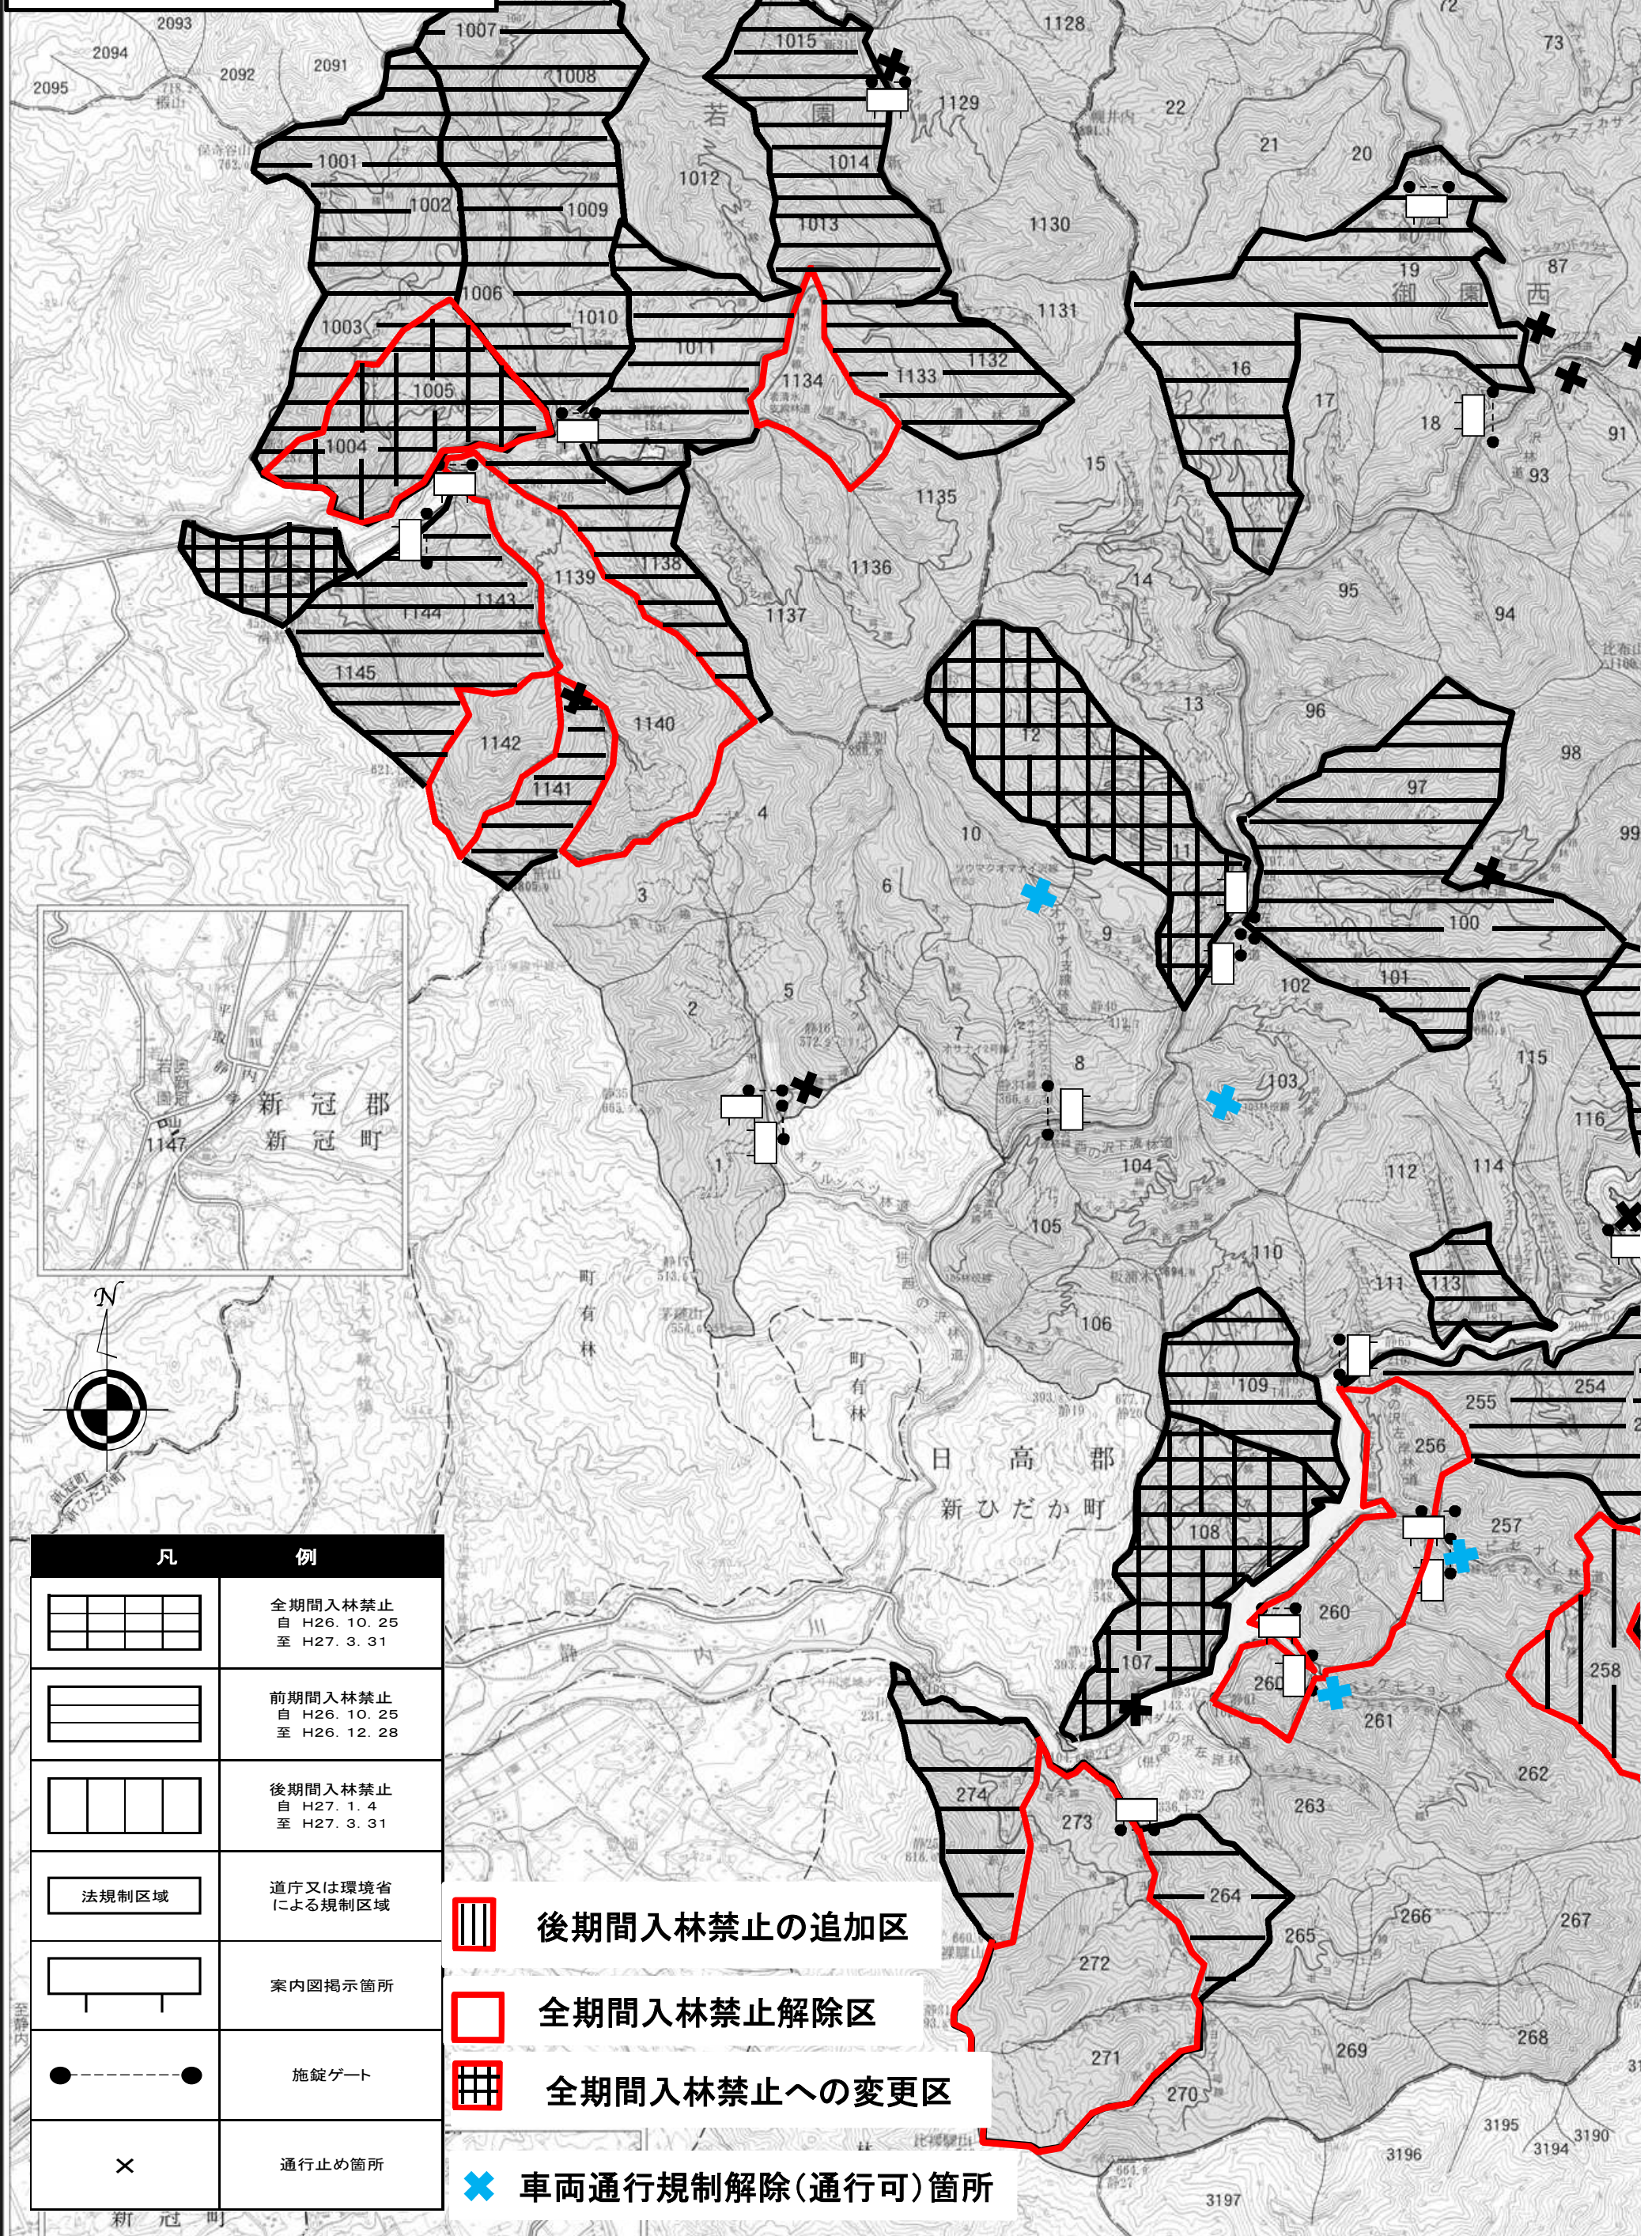

1:50,000

平成27年1月から更新

平成26年度 銃猟入林禁止区域図 日高南部森林管理署(新ひだか町・新冠町)

凡	例
	全期間入林禁止 自 H26. 10. 25 至 H27. 3. 31
	前期間入林禁止 自 H26. 10. 25 至 H26. 12. 28
	後期間入林禁止 自 H27. 1. 4 至 H27. 3. 31
	法規制区域
	案内図掲示箇所
	施錠ゲート
	通行止め箇所

沙流郡
平取町

法規制区域

❖ 車両通行規制解除(通行可)箇所

🔴 全期間入林禁止解除区域

法規制区域

法規制区域

郡
町

新冠郡
新冠町

(東川)

平成27年1月から更新

平成26年度
銃猟入林禁止区域図
日高南部森林管理署(新ひだか町・新冠町)

凡	例
	全期間入林禁止 自 H26. 10. 25 至 H27. 3. 31
	前期間入林禁止 自 H26. 10. 25 至 H26. 12. 28
	後期間入林禁止 自 H27. 1. 4 至 H27. 3. 31
	法規制区域 道庁又は環境省 による規制区域
	案内図掲示箇所
	施錠ゲート
	通行止め箇所

- 後期間入林禁止の追加区
- 全期間入林禁止解除区
- 全期間入林禁止への変更区
- 車両通行規制解除(通行可)箇所

平成27年1月から更新

平成26年度
銃猟入林禁止区域図
日高南部森林管理署(新ひだか町・新冠町)

法規制区域

凡	例
	全期間入林禁止 自 H26.10.25 至 H27.3.31
	前期間入林禁止 自 H26.10.25 至 H26.12.28
	後期間入林禁止 自 H27.1.4 至 H27.3.31
	道庁又は環境省 による規制区域
	案内図掲示箇所
	施錠ゲート
	通行止め箇所