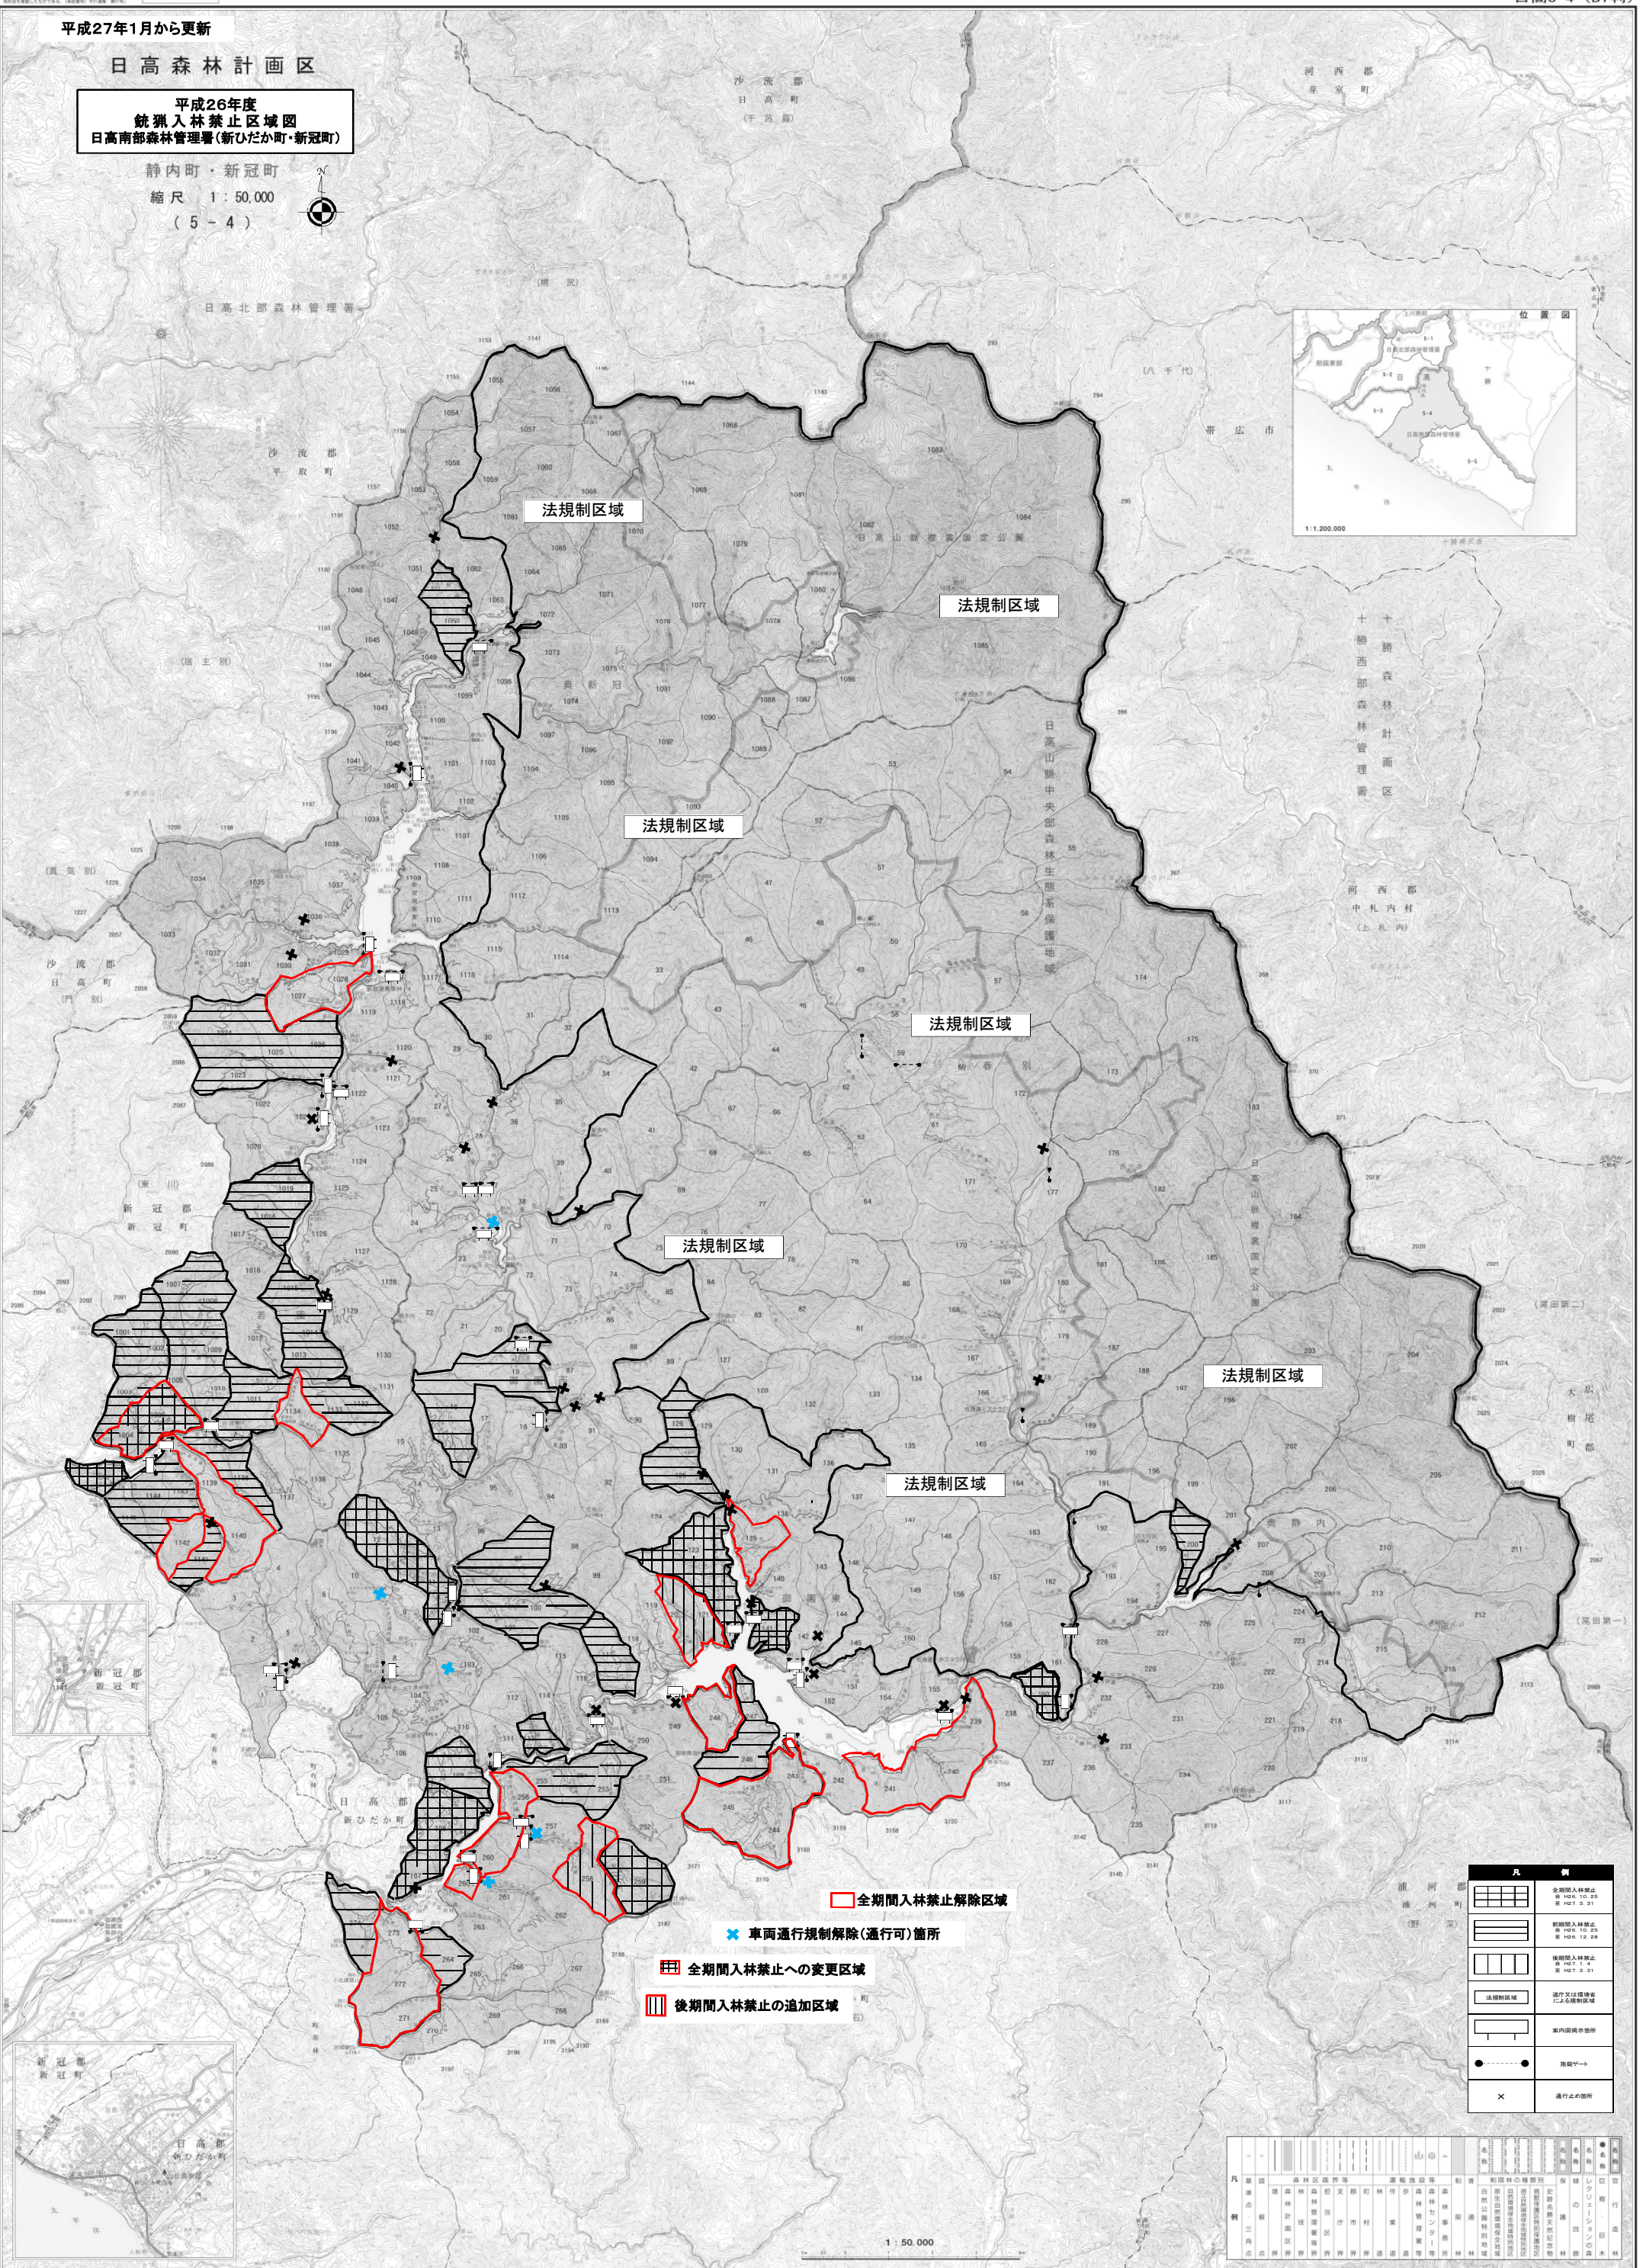

平成27年1月から更新

日高森林計画区

平成26年度 銃猟入林禁止区域図 日高南部森林管理署(新ひだか町・新冠町)

静内町・新冠町
縮尺 1:50,000
(5-4)

法規制区域

法規制区域

法規制区域

法規制区域

法規制区域

法規制区域

法規制区域

法規制区域

全期間入林禁止解除区域

車両通行規制解除(通行可)箇所

全期間入林禁止への変更区域

後期間入林禁止の追加区域

凡 例	
	全期間入林禁止 第 H26.10.29 第 H27.3.31
	前期間入林禁止 第 H26.10.29 第 H26.12.28
	後期間入林禁止 第 H27.1.4 第 H27.3.31
	法規制区域
	通行文法標識等 による規制区域
	案内図解箇所
	通行止め箇所

凡 例	記号	説明
●	●	案内図解箇所
○	○	通行止め箇所
■	■	全期間入林禁止解除区域
■	■	後期間入林禁止の追加区域
■	■	全期間入林禁止への変更区域
■	■	車両通行規制解除(通行可)箇所
■	■	法規制区域
■	■	日高森林計画区
■	■	日高南部森林管理署
■	■	新冠町
■	■	新ひだか町
■	■	静内町
■	■	日高市
■	■	日高町
■	■	日高郡
■	■	日高支庁
■	■	北海道

法規制区域

❖ 車両通行規制解除(通行可)箇所

🔴 全期間入林禁止解除区域

法規制区域

法規制区域

郡
町

新冠郡
新冠町

(東川)