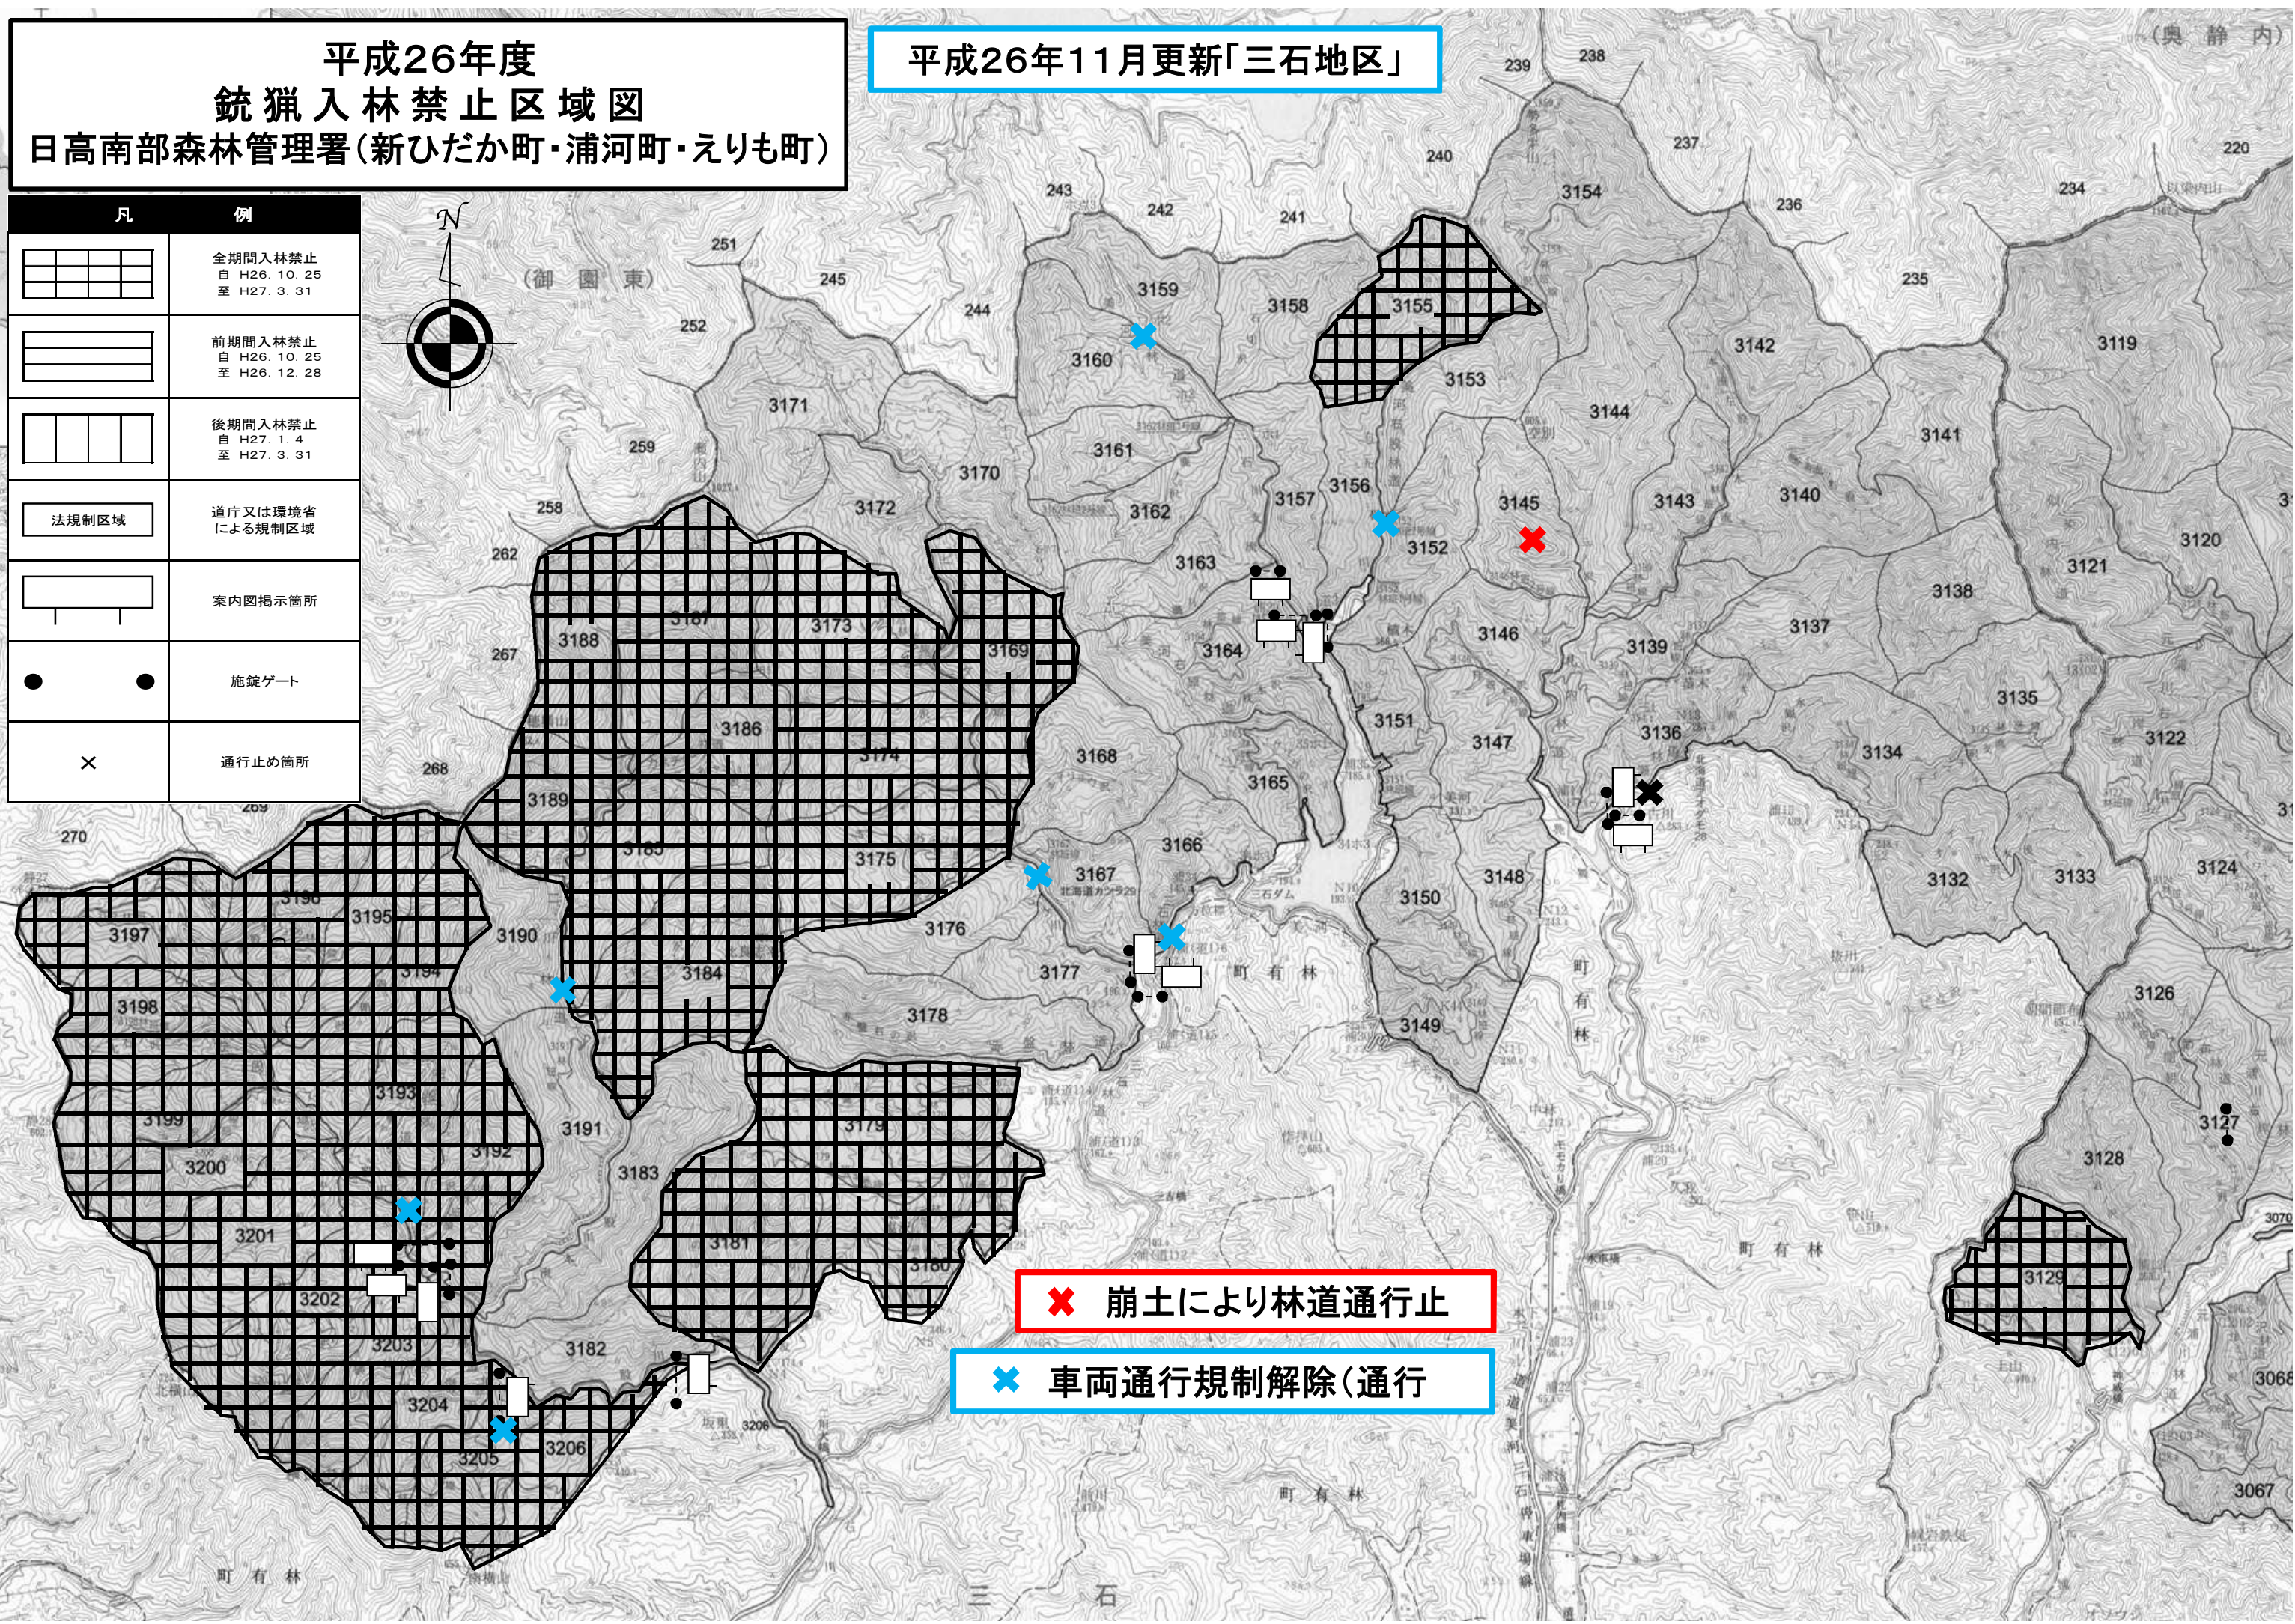

平成26年11月更新「三石地区」

日高森林計画区  
日高南部管理署  
平成26年度  
銃猟入林禁止区域図  
日高南部森林管理署(新ひだか町・浦河町・えりも町)

縮尺 1:50,000  
(5-5)

× 崩土により林道通行止め

× 車両通行規制解除(通行)

凡	例
	全期入林禁止 期 H26.10.25 期 H27.3.31
	前期入林禁止 期 H26.10.25 期 H26.12.24
	後期入林禁止 期 H27.1.4 期 H27.3.31
	法規制区域
	通行又は隣接等 上・下法規制区域
	管内国境中継所
	踏切ゲート
	通行止め箇所

凡	例
	各種森林区画
	各種道路
	各種境界線

1:50,000

平成26年度  
銃猟入林禁止区域図  
日高南部森林管理署(新ひだか町・浦河町・えりも町)

平成26年11月更新「三石地区」

凡	例
	全期間入林禁止 自 H26. 10. 25 至 H27. 3. 31
	前期間入林禁止 自 H26. 10. 25 至 H26. 12. 28
	後期間入林禁止 自 H27. 1. 4 至 H27. 3. 31
	法規制区域 道庁又は環境省 による規制区域
	案内図掲示箇所
	施錠ゲート
	通行止め箇所

❌ 崩土により林道通行止

❌ 車両通行規制解除(通行)

平成26年度  
銃猟入林禁止区域図  
日高南部森林管理署(新ひだか町・浦河町・えりも町)

平成26年11月更新「三石地区」

× 車両通行規制解除(通行可)

凡	例
	全期間入林禁止 自 H26. 10. 25 至 H27. 3. 31
	前期間入林禁止 自 H26. 10. 25 至 H26. 12. 28
	後期間入林禁止 自 H27. 1. 4 至 H27. 3. 31
	法規制区域 道庁又は環境省 による規制区域
	案内図掲示箇所
	施錠ゲート
	通行止め箇所