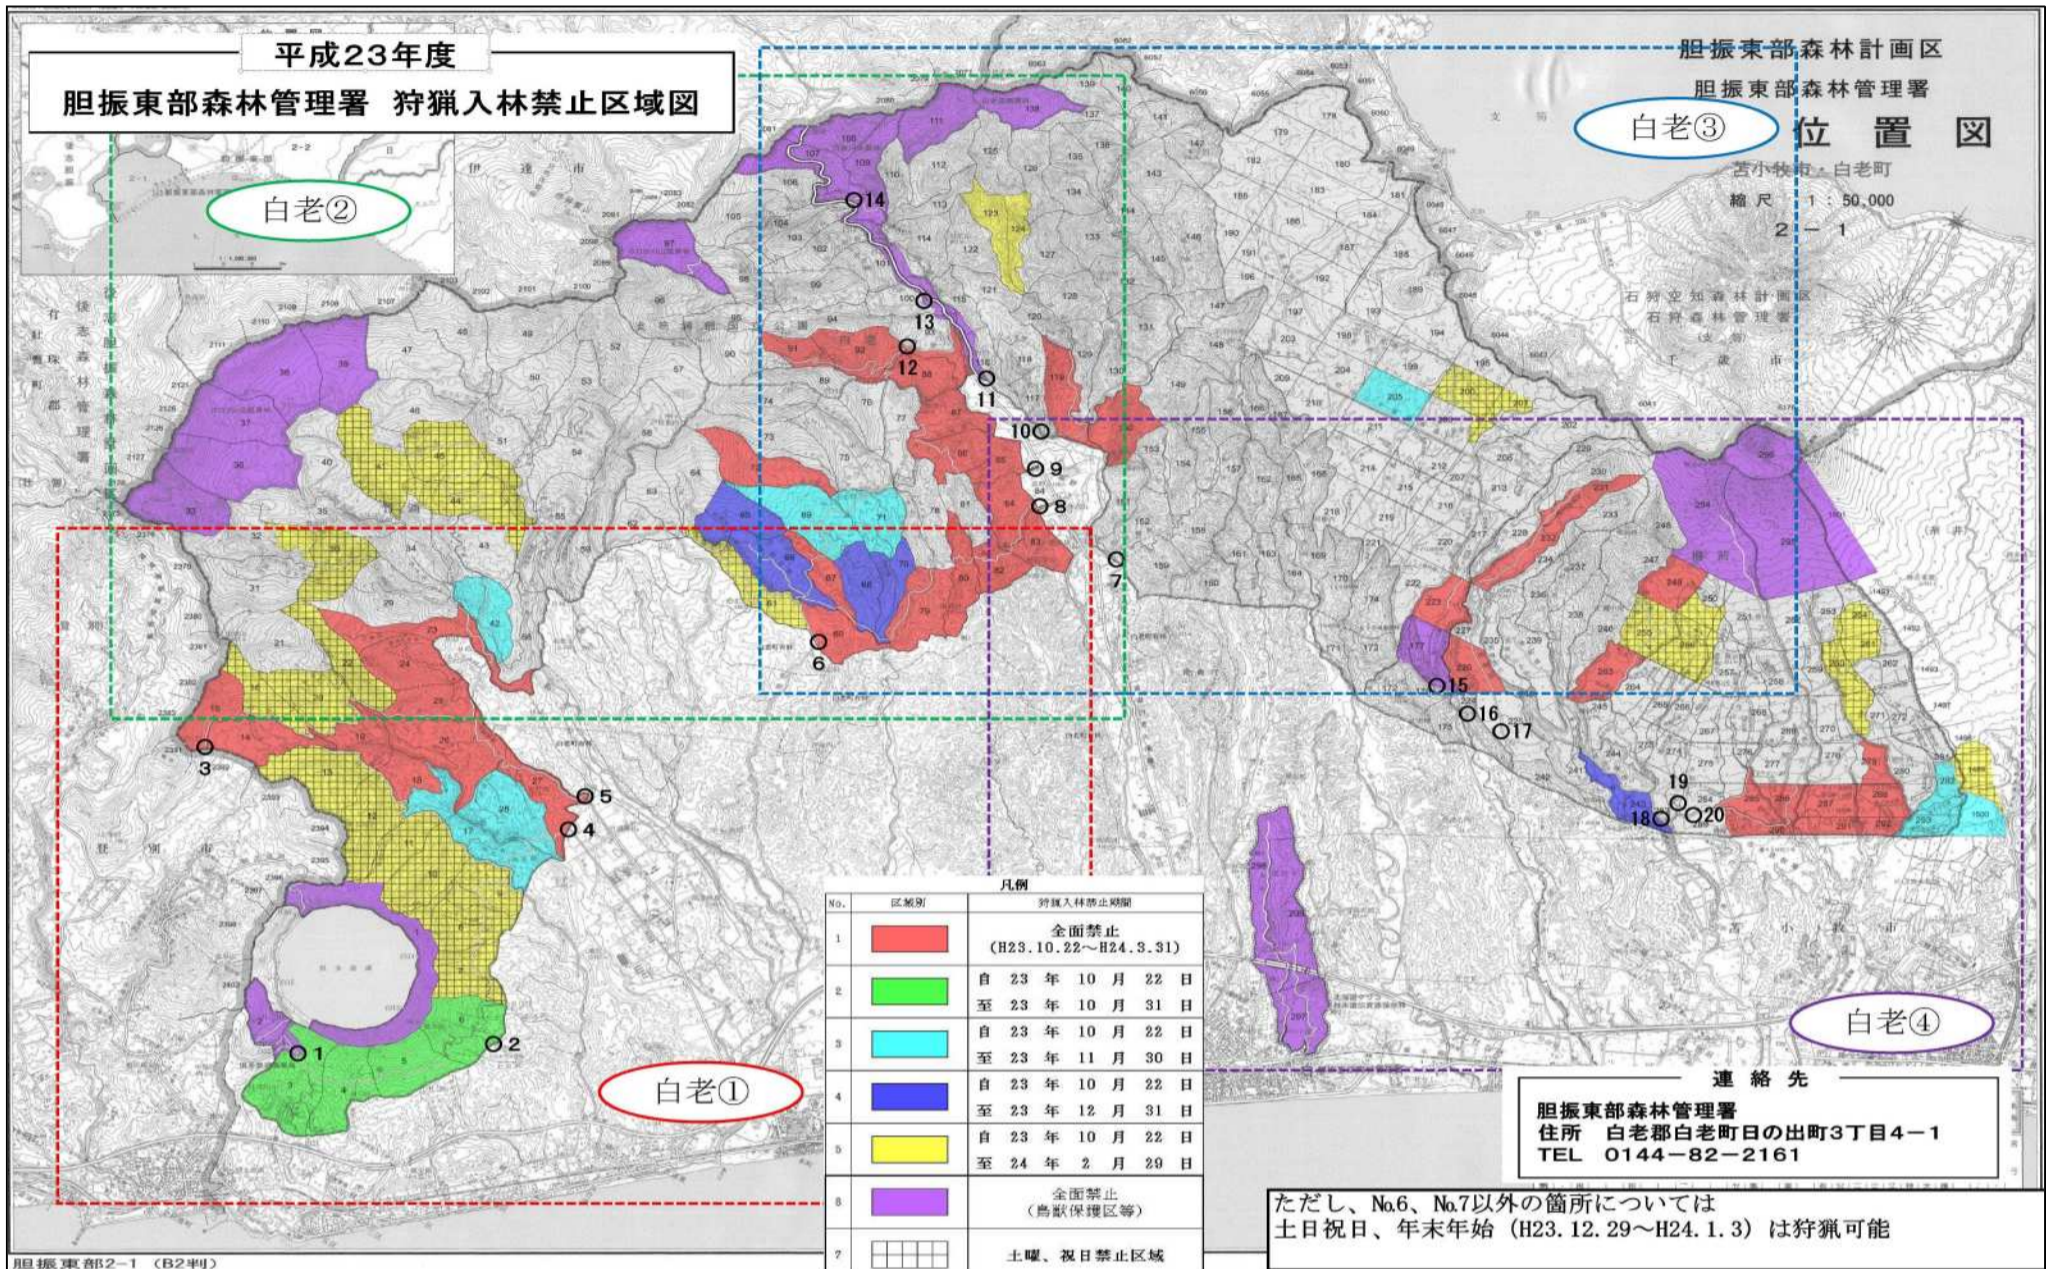

白老町

積雪等により事業が延長している下記の区域について、狩猟入林を規制します。

規制箇所：白老①～④図面

7～13、16、20、22、30、61、255～256、264～265、270、273林班の狩猟入林の禁止

※以下の図作成にあたっては、国土地理院長の承認を得て、同院発行の数値地図5万分の1を使用した。(承認番号：平成23情使 第282号)

<変更前>

<変更後>