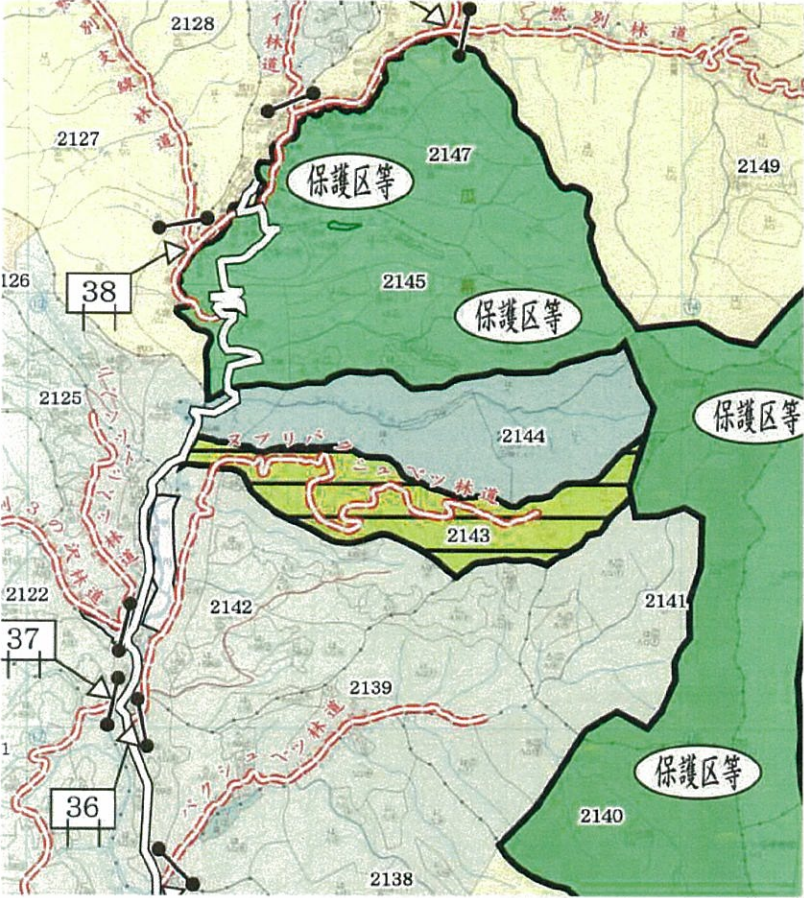

鹿追町

変更箇所:鹿追町 2 1 4 3 林班(前期規制区域) 規制解除

※事業終了につき、下記の区域について規制を解除いたします。

変更前

変更後

変更前規制期間:平成23年10月1日~平成23年12月29日

変更後規制期間:平成23年10月1日~平成23年11月30日