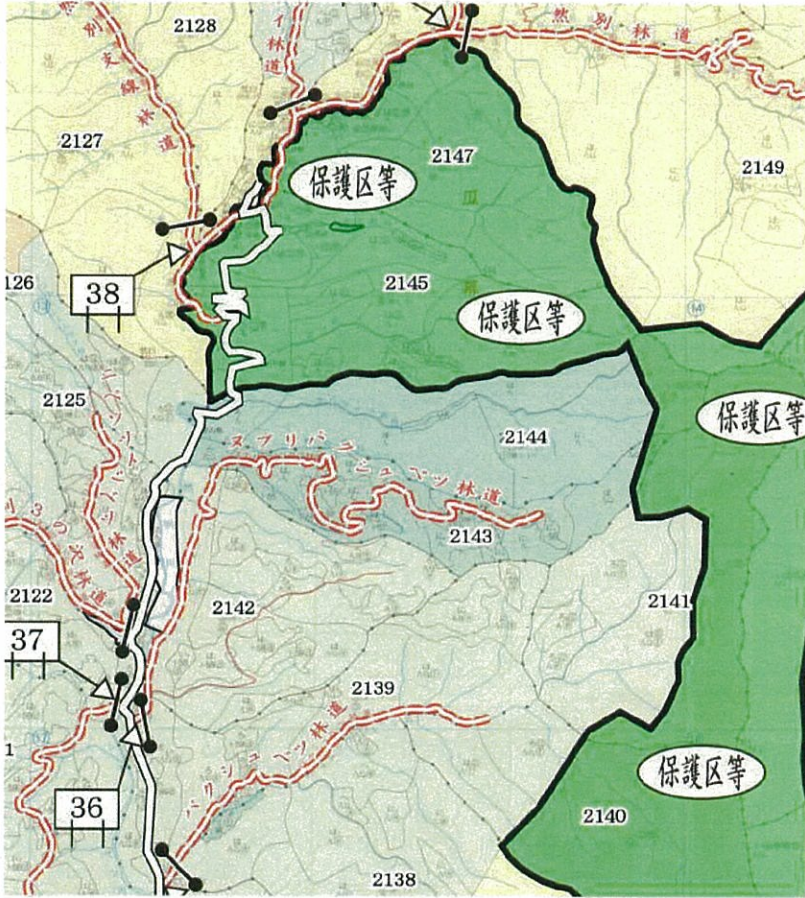

鹿追町

変更箇所:鹿追町 2 1 4 3 林班(前期規制区域) 規制解除

※事業終了につき、下記の区域について規制を解除いたします。

変更前

変更後

変更前規制期間:平成23年10月1日~平成23年12月29日

変更後規制期間:平成23年10月1日~平成23年11月30日