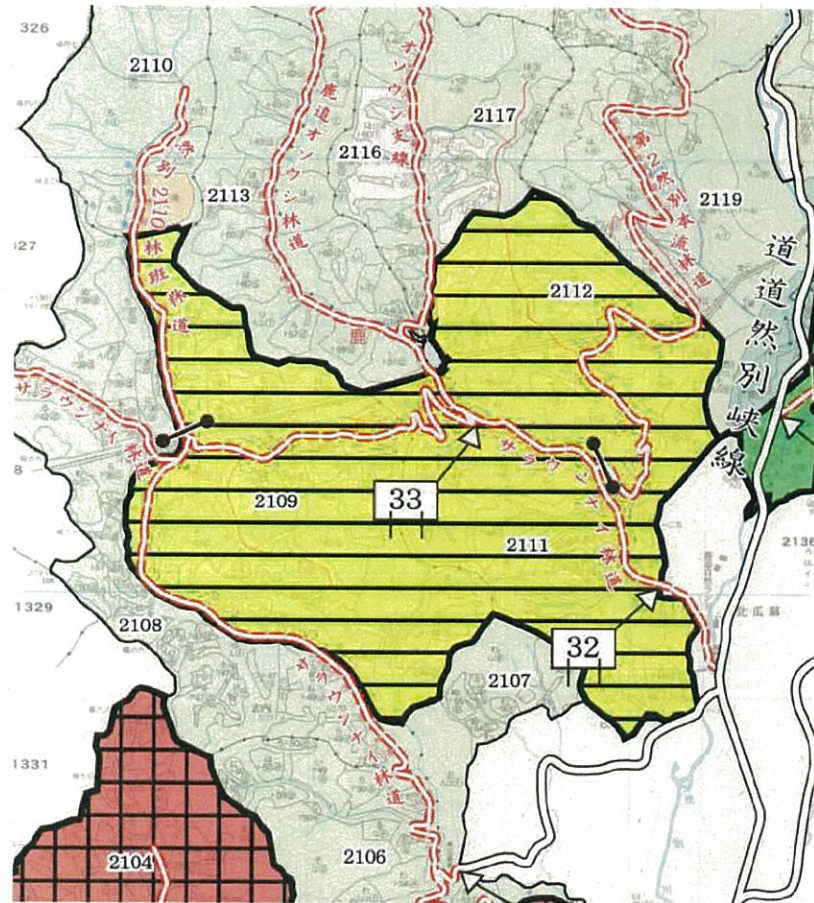

鹿追町

変更箇所:鹿追町2109、2111、2112林班の規制期間を延長し、全期間(平成24年3月25日まで)入林禁止とする。

※事業期間の延長に伴い、下記の区域について規制期間を変更いたします。

変更前

変更前規制期間:平成23年10月1日~平成23年12月29日

変更後

変更後規制期間:平成23年10月1日~平成24年3月25日