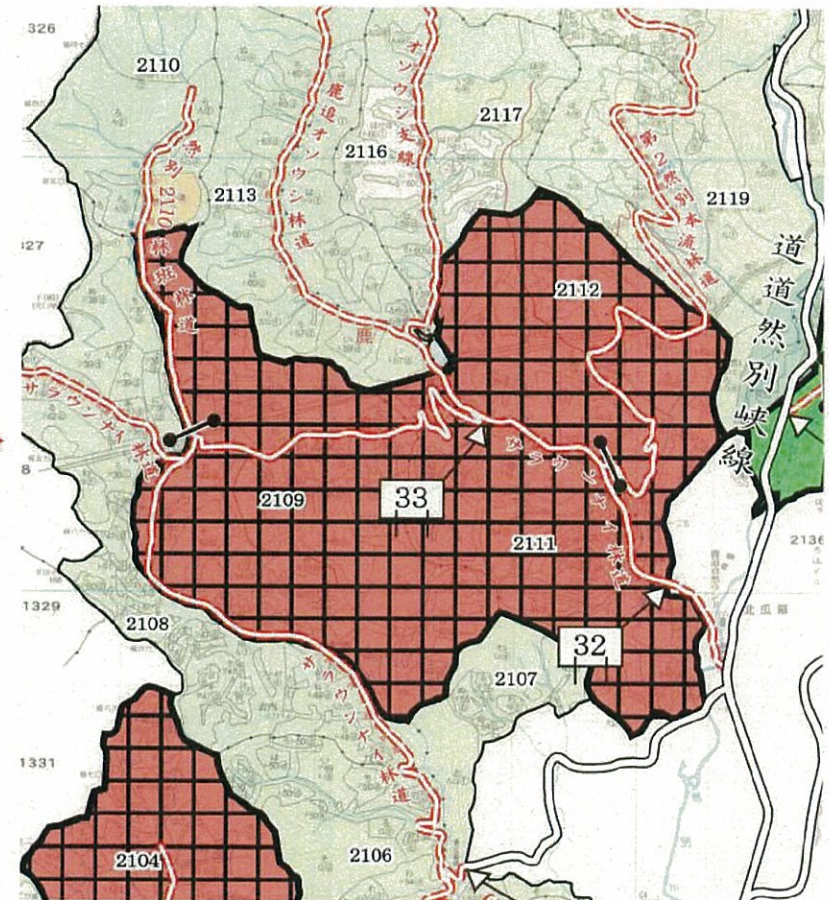

鹿追町

変更箇所:鹿追町2109、2111、2112林班の規制期間を延長し、全期間(平成24年3月25日まで)入林禁止とする。

※事業期間の延長に伴い、下記の区域について規制期間を変更いたします。

変更前

変更前規制期間:平成23年10月1日~平成23年12月29日

変更後

変更後規制期間:平成23年10月1日~平成24年3月25日