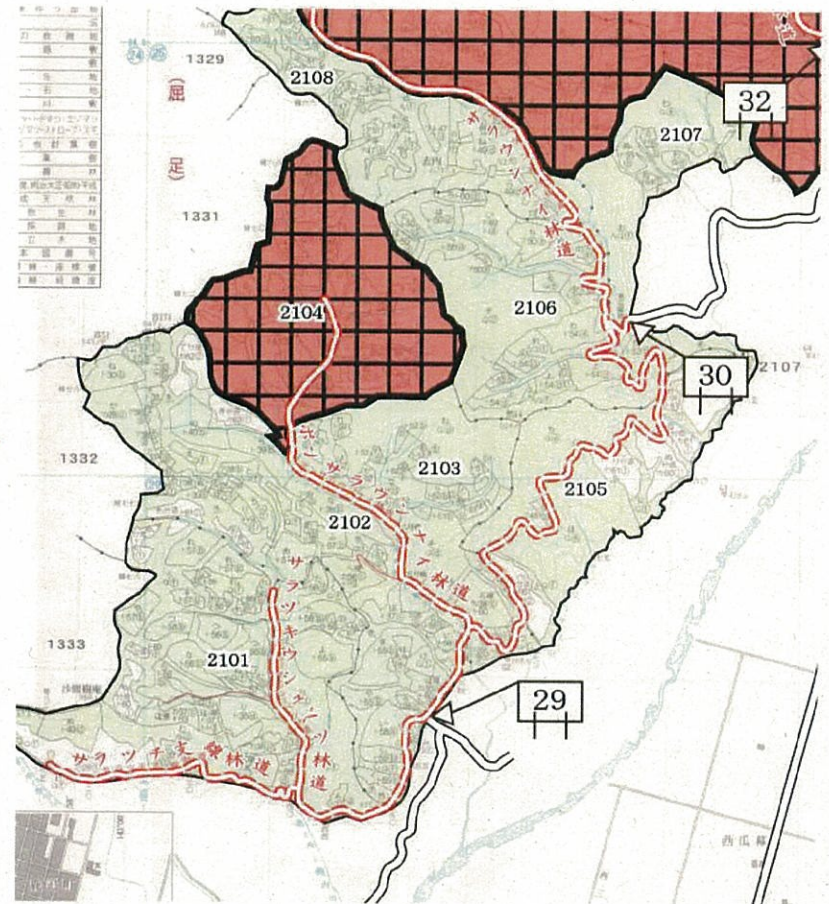

# 鹿追町

変更箇所:鹿追町2102、2103、2105林班(全期間規制区域)規制解除

※事業終了につき、下記の区域について規制を解除いたします。

変更前

変更前規制期間:平成23年10月1日~平成24年3月25日

変更後

変更後規制期間:平成23年10月1日~平成23年11月30日