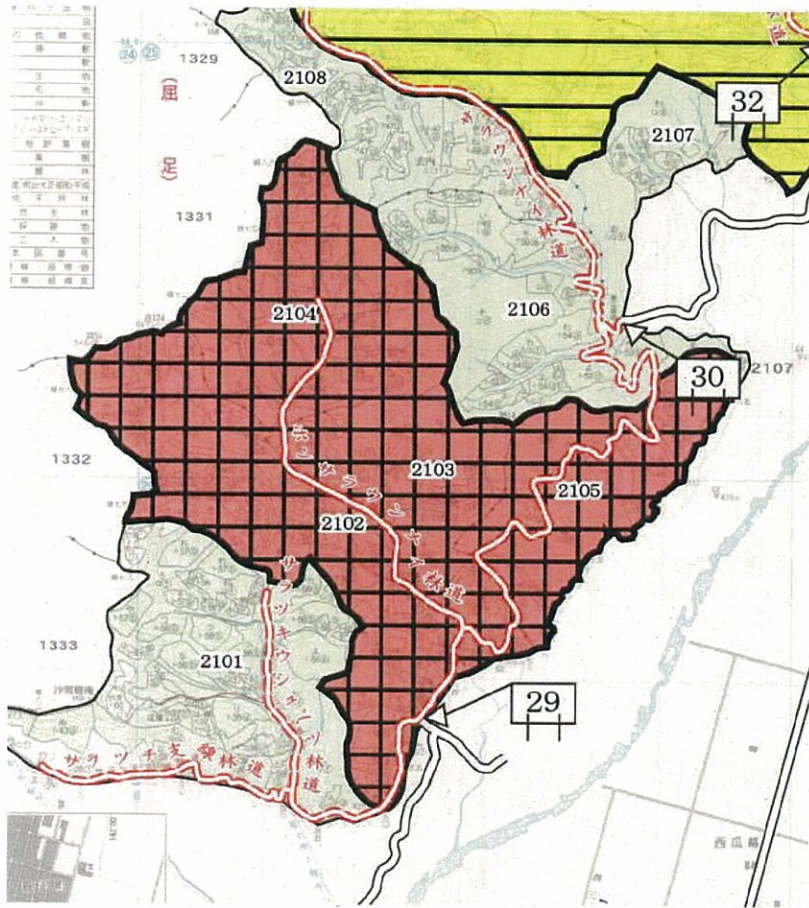

# 鹿追町

変更箇所:鹿追町2102、2103、2105林班(全期間規制区域)規制解除

※事業終了につき、下記の区域について規制を解除いたします。

変更前

変更前規制期間:平成23年10月1日~平成24年3月25日

変更後

変更後規制期間:平成23年10月1日~平成23年11月30日