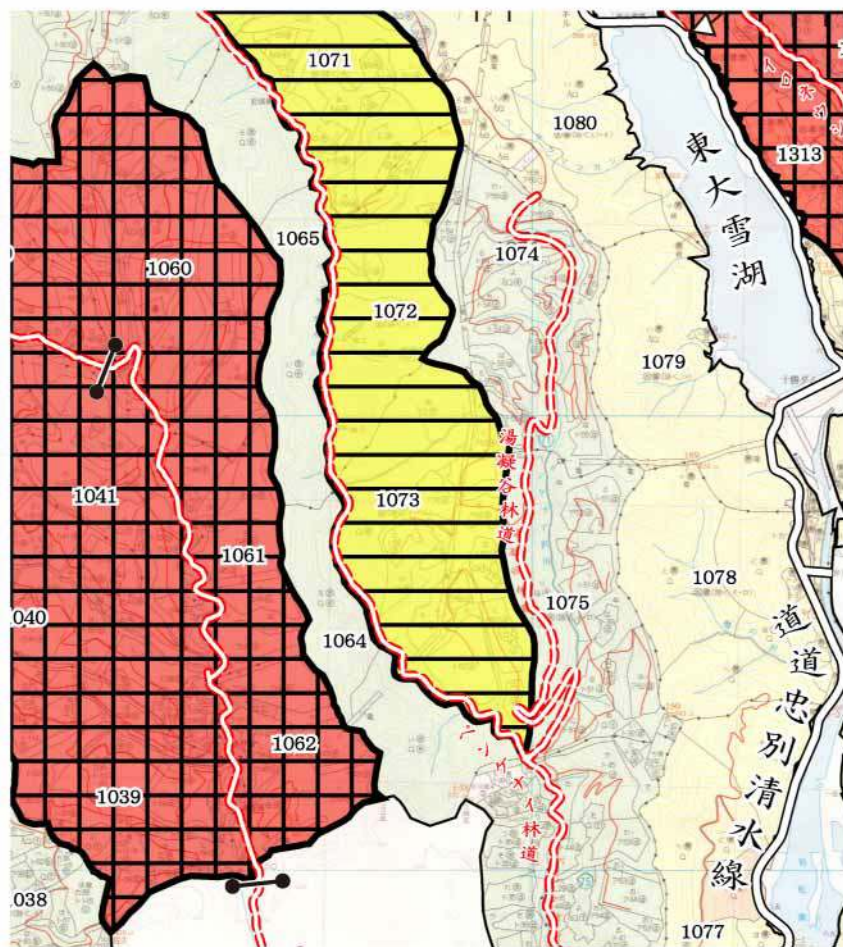

上士幌町北部

変更箇所: 上士幌町161林班(前期規制区域)規制解除

※事業終了につき、下記の区域について規制を解除いたします。

変更前

変更前規制期間: 平成23年10月1日～平成23年12月29日

変更後

変更後規制期間: 平成23年10月1日～平成23年11月30日

鹿追町

変更箇所:鹿追町2101林班(前期規制区域)規制解除

※事業終了につき、下記の区域について規制を解除いたします。

変更前

変更後

変更前規制期間:平成23年10月1日~平成23年12月29日

変更後規制期間:平成23年10月1日~平成23年11月30日

新得町岩松・屈足

変更箇所:新得町1073林班(前期規制区域)規制解除

※事業終了につき、下記の区域について規制を解除いたします。

変更前

変更後

変更前規制期間:平成23年10月1日~平成23年12月29日

変更後規制期間:平成23年10月1日~平成23年11月30日