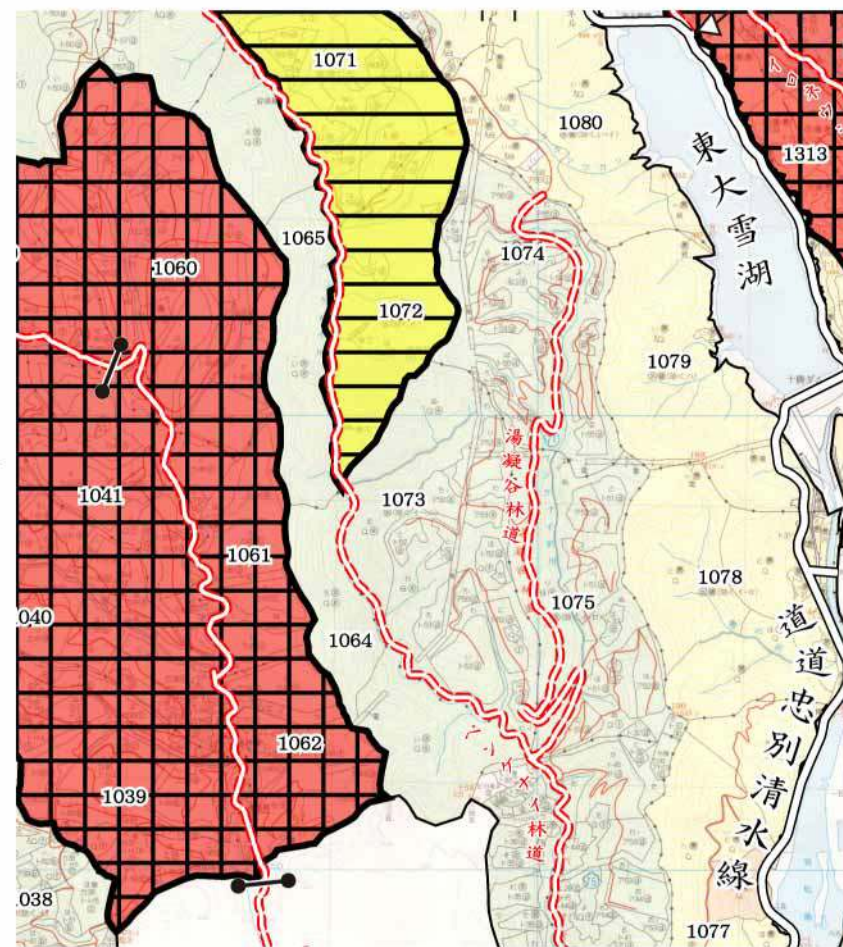

上士幌町北部

変更箇所: 上士幌町161林班(前期規制区域)規制解除

※事業終了につき、下記の区域について規制を解除いたします。

変更前

変更前規制期間: 平成23年10月1日～平成23年12月29日

変更後

変更後規制期間: 平成23年10月1日～平成23年11月30日

鹿追町

変更箇所:鹿追町2101林班(前期規制区域)規制解除

※事業終了につき、下記の区域について規制を解除いたします。

変更前

変更後

変更前規制期間:平成23年10月1日~平成23年12月29日

変更後規制期間:平成23年10月1日~平成23年11月30日

新得町岩松・屈足

変更箇所:新得町1073林班(前期規制区域)規制解除

※事業終了につき、下記の区域について規制を解除いたします。

変更前

変更後

変更前規制期間:平成23年10月1日~平成23年12月29日

変更後規制期間:平成23年10月1日~平成23年11月30日