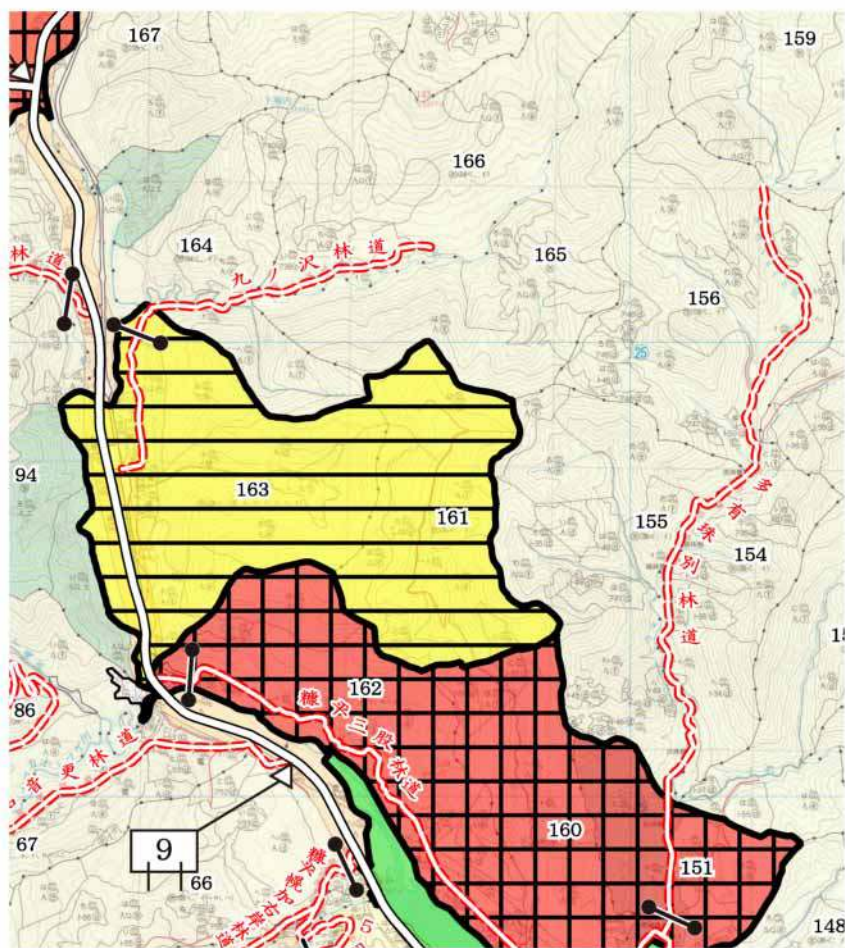

上士幌町北部

変更箇所: 上士幌町161林班(前期規制区域)規制解除

※事業終了につき、下記の区域について規制を解除いたします。

変更前

変更前規制期間: 平成23年10月1日～平成23年12月29日

変更後

変更後規制期間: 平成23年10月1日～平成23年11月30日

鹿追町

変更箇所:鹿追町2101林班(前期規制区域)規制解除

※事業終了につき、下記の区域について規制を解除いたします。

変更前

変更後

変更前規制期間:平成23年10月1日~平成23年12月29日

変更後規制期間:平成23年10月1日~平成23年11月30日

新得町岩松・屈足

変更箇所:新得町1073林班(前期規制区域)規制解除

※事業終了につき、下記の区域について規制を解除いたします。

変更前

変更後

変更前規制期間:平成23年10月1日~平成23年12月29日

変更後規制期間:平成23年10月1日~平成23年11月30日