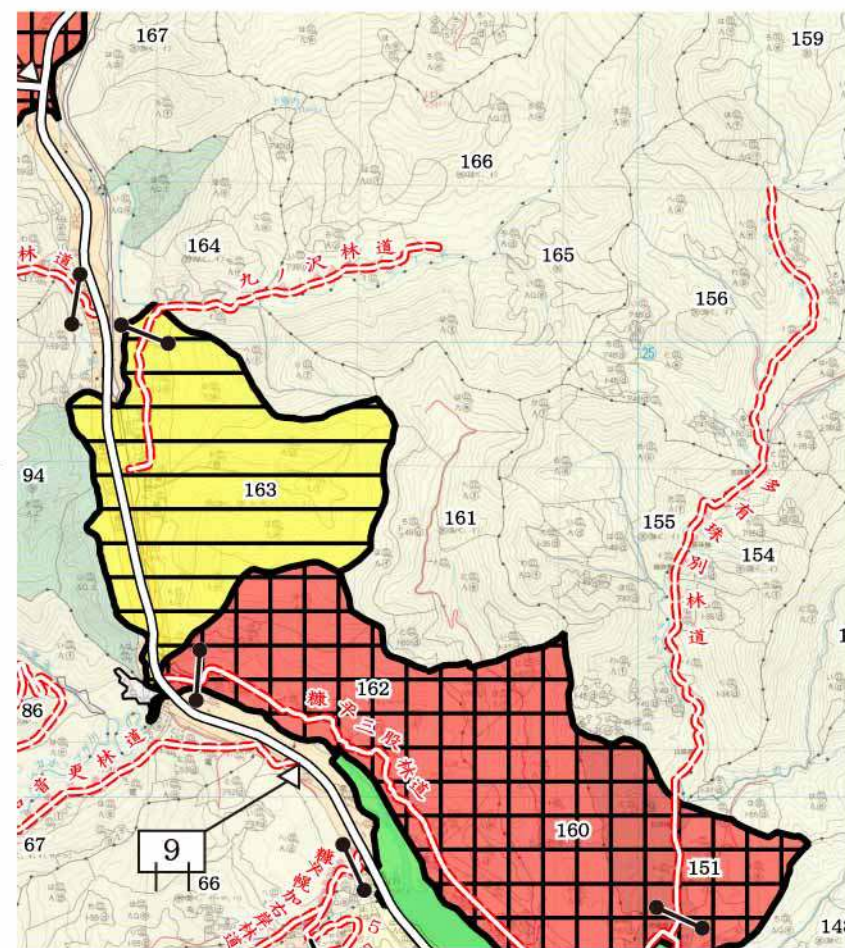

上士幌町北部

変更箇所: 上士幌町161林班(前期規制区域)規制解除

※事業終了につき、下記の区域について規制を解除いたします。

変更前

変更前規制期間: 平成23年10月1日～平成23年12月29日

変更後

変更後規制期間: 平成23年10月1日～平成23年11月30日

鹿追町

変更箇所:鹿追町2101林班(前期規制区域)規制解除

※事業終了につき、下記の区域について規制を解除いたします。

変更前

変更後

変更前規制期間:平成23年10月1日~平成23年12月29日

変更後規制期間:平成23年10月1日~平成23年11月30日

新得町岩松・屈足

変更箇所:新得町1073林班(前期規制区域)規制解除

※事業終了につき、下記の区域について規制を解除いたします。

変更前

変更後

変更前規制期間:平成23年10月1日~平成23年12月29日

変更後規制期間:平成23年10月1日~平成23年11月30日