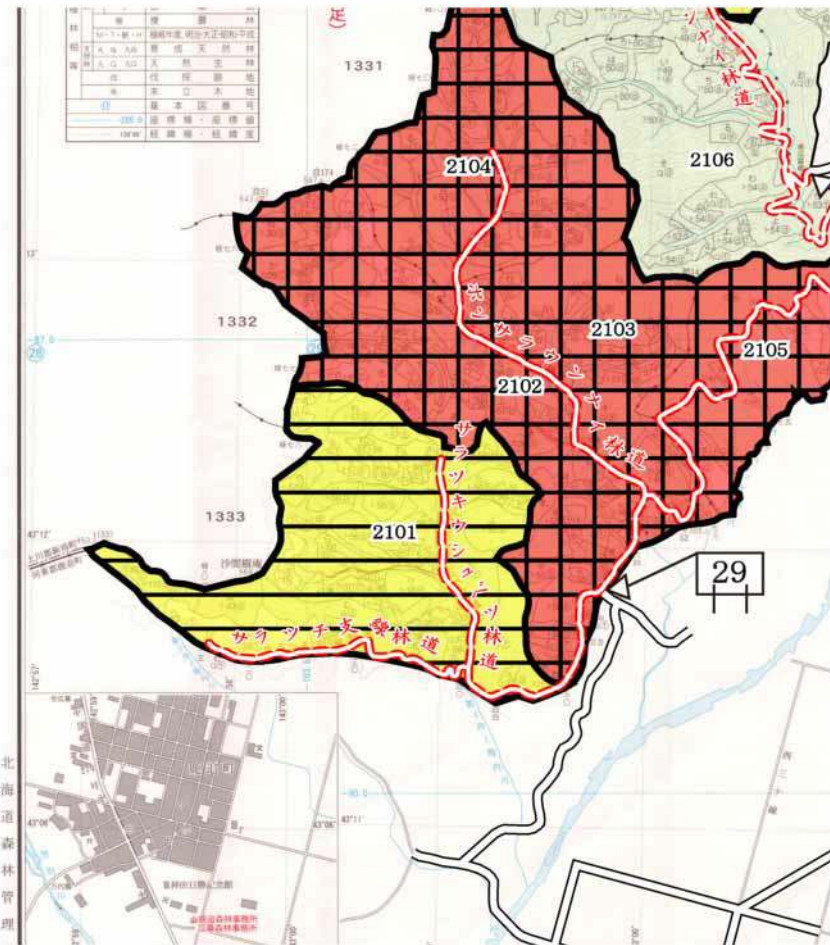

上士幌町北部

変更箇所: 上士幌町161林班(前期規制区域)規制解除

※事業終了につき、下記の区域について規制を解除いたします。

変更前

変更前規制期間: 平成23年10月1日～平成23年12月29日

変更後

変更後規制期間: 平成23年10月1日～平成23年11月30日

鹿追町

変更箇所:鹿追町2101林班(前期規制区域)規制解除

※事業終了につき、下記の区域について規制を解除いたします。

変更前

変更後

変更前規制期間:平成23年10月1日~平成23年12月29日

変更後規制期間:平成23年10月1日~平成23年11月30日

新得町岩松・屈足

変更箇所:新得町1073林班(前期規制区域)規制解除

※事業終了につき、下記の区域について規制を解除いたします。

変更前

変更後

変更前規制期間:平成23年10月1日~平成23年12月29日

変更後規制期間:平成23年10月1日~平成23年11月30日