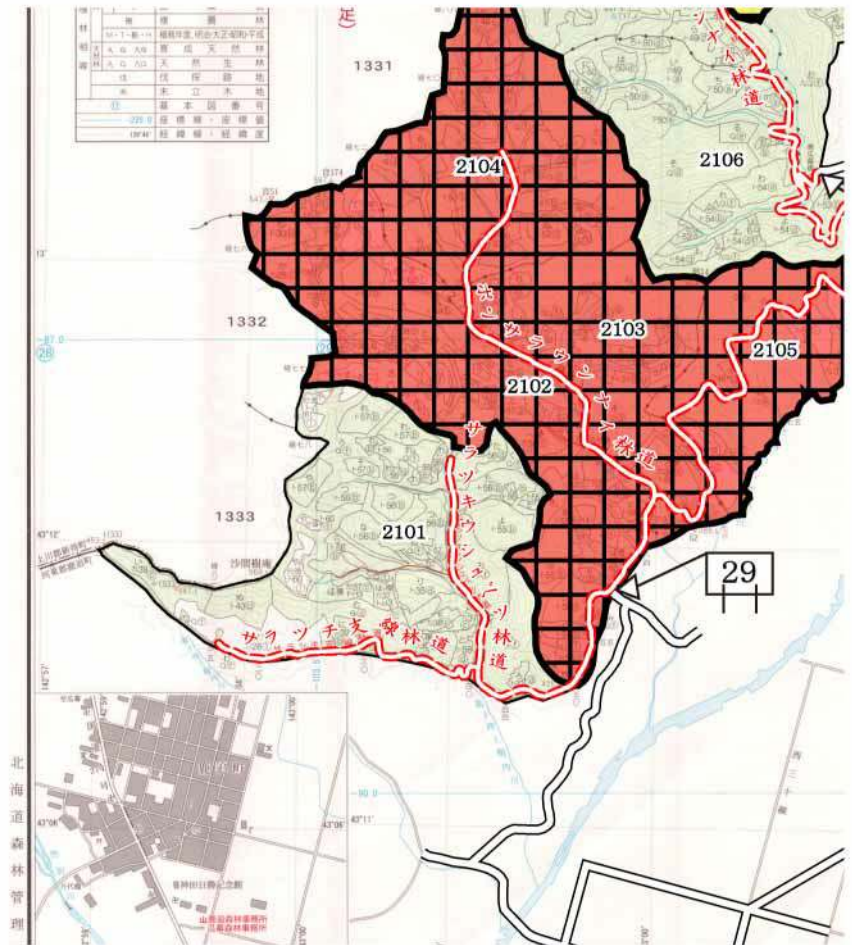

上士幌町北部

変更箇所: 上士幌町161林班(前期規制区域)規制解除

※事業終了につき、下記の区域について規制を解除いたします。

変更前

変更前規制期間: 平成23年10月1日～平成23年12月29日

変更後

変更後規制期間: 平成23年10月1日～平成23年11月30日

鹿追町

変更箇所:鹿追町2101林班(前期規制区域)規制解除

※事業終了につき、下記の区域について規制を解除いたします。

変更前

変更後

変更前規制期間:平成23年10月1日~平成23年12月29日

変更後規制期間:平成23年10月1日~平成23年11月30日

新得町岩松・屈足

変更箇所:新得町1073林班(前期規制区域)規制解除

※事業終了につき、下記の区域について規制を解除いたします。

変更前

変更後

変更前規制期間:平成23年10月1日~平成23年12月29日

変更後規制期間:平成23年10月1日~平成23年11月30日