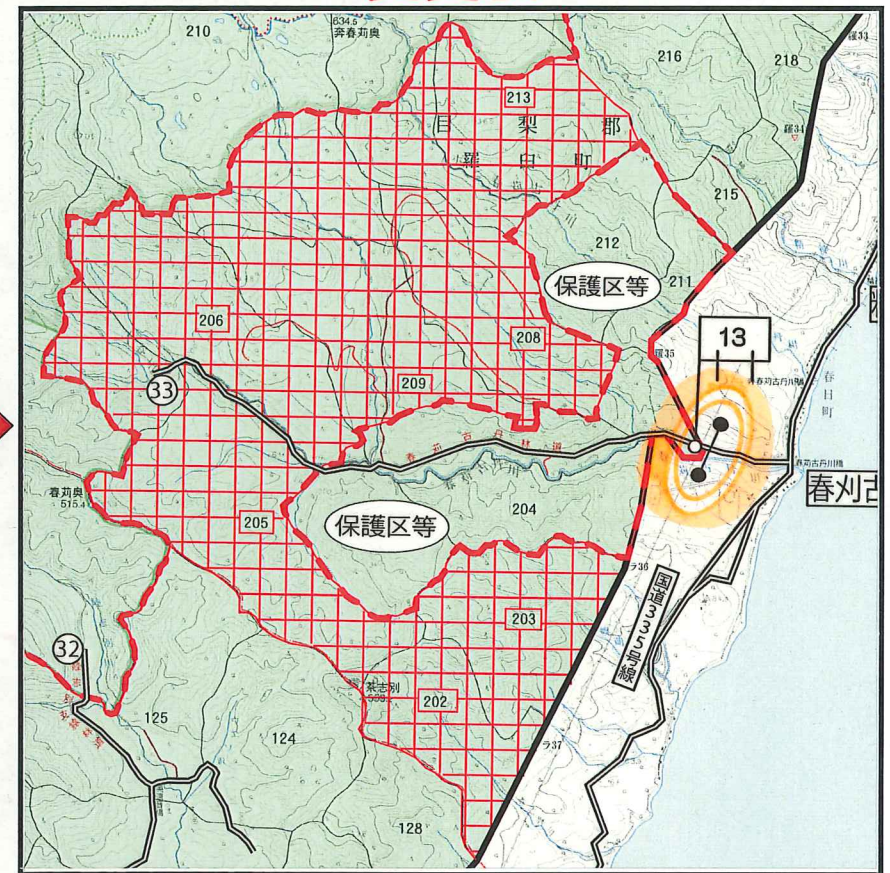

羅臼町

修正箇所：羅臼町図面の、202、203、205、206、208、209、213林班の規制区域追加

新たな事業の計画により、下記の区域において入林規制致します。

変更前

修正前狩猟規制期間：可猟区域となっていました。

変更後

規制区域の追加及び林道ゲートの施錠
(日曜、年末年始についても規制)

修正後狩猟規制期間：平成23年12月1日～平成24年 1月31日