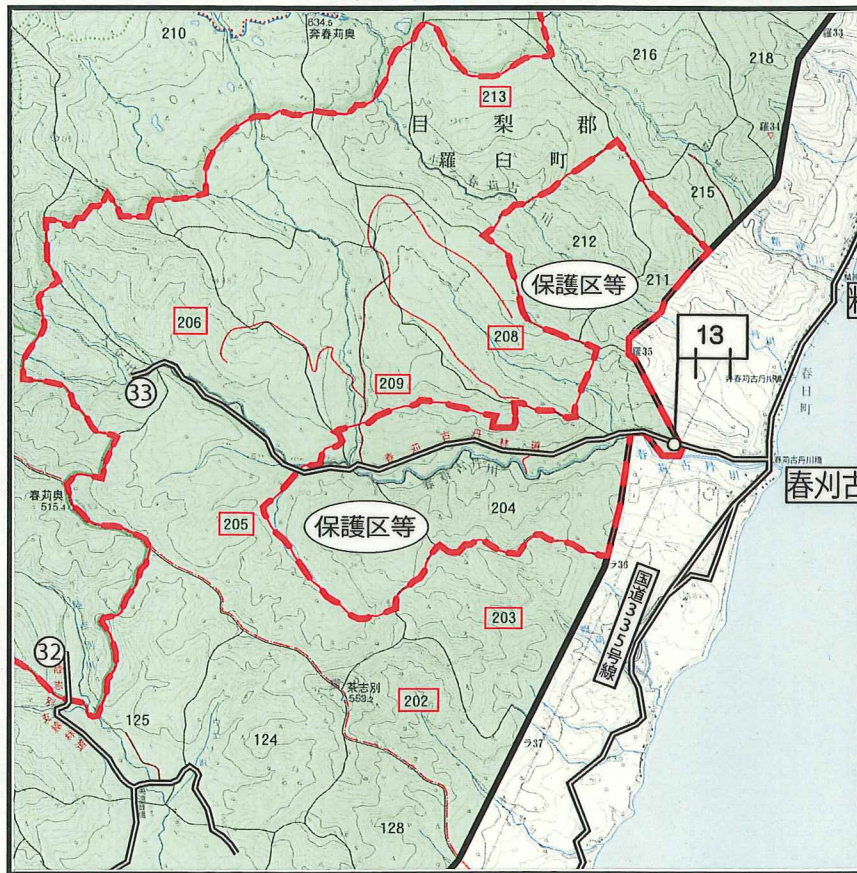

羅臼町

修正箇所：羅臼町図面の、202、203、205、206、208、209、213林班の規制区域追加

新たな事業の計画により、下記の区域において入林規制致します。

変更前

修正前狩猟規制期間：可猟区域となっていました。

変更後

規制区域の追加及び林道ゲートの施錠
(日曜、年末年始についても規制)

修正後狩猟規制期間：平成23年12月1日～平成24年 1月31日