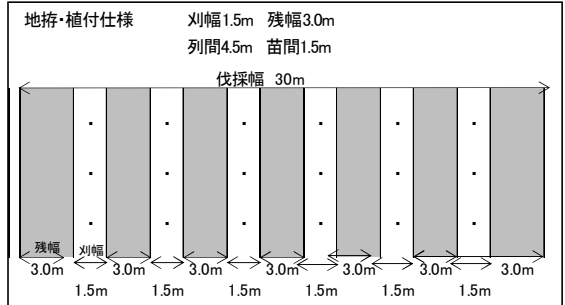

位置図 (宇遠別)

(縮尺 1 : 20,000)

凡例

- 地拵(人力)  
コンテナ苗植付  
野鼠防除
- 地拵(機械)  
コンテナ苗植付  
野鼠防除

実測図  
(1001い、1002い)

1 : 5,000

1002

100  
99 98 101

1001

凡例

- 地拵(人力)  
コンテナ苗植付  
野鼠防除
- 地拵(機械)  
コンテナ苗植付  
野鼠防除
- 森林作業道

地拵・植付仕様(列間4.0m、苗間1.5m)(大型機械)

※使用する際は、A4サイズに印刷した後、拡大（141%）コピーしたものを使用すること

実測図  
(1003ほ、ち、ち5)

1 : 5,000

1004

- 凡例
- 地拵(人力) コンテナ苗植付 野鼠防除
  - 森林作業道
  - 除地

※使用する際は、A4サイズに印刷した後、拡大（141%）コピーしたものを使用すること

実測図  
(1003ち4、ち1、ち2)

- 凡例
- 地拵(人力)
  - コンテナ苗植付
  - 野鼠防除
  - 森林作業道