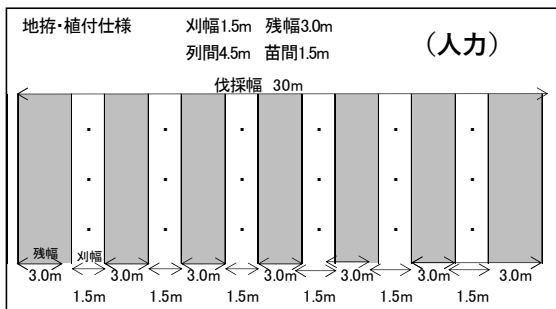

位置図 (宇遠別)

(縮尺 1 : 20,000)

凡例

- 地拵(人力)  
コンテナ苗植付  
野鼠防除
- 地拵(機械)  
コンテナ苗植付  
野鼠防除

実測図  
(1001い、1002い)

1 : 5,000

1002

100  
99 98 101

1001

凡例

- 地拵(人力)  
コンテナ苗植付  
野鼠防除
- 地拵(機械)  
コンテナ苗植付  
野鼠防除
- 森林作業道

地拵・植付仕様(列間4.0m、苗間1.5m)(大型機械)

※使用する際は、A4サイズに印刷した後、拡大（141%）コピーしたものを使用すること

実測図  
(1003ほ、ち、ち5)

1 : 5,000

1004

- 凡例
- 地拵(人力) コンテナ苗植付 野鼠防除
  - 森林作業道
  - 除地

※使用する際は、A4サイズに印刷した後、拡大（141%）コピーしたものを使用すること

実測図  
(1003ち4、ち1、ち2)

- 凡例
- 地拵(人力)
  - コンテナ苗植付
  - 野鼠防除
  - 森林作業道