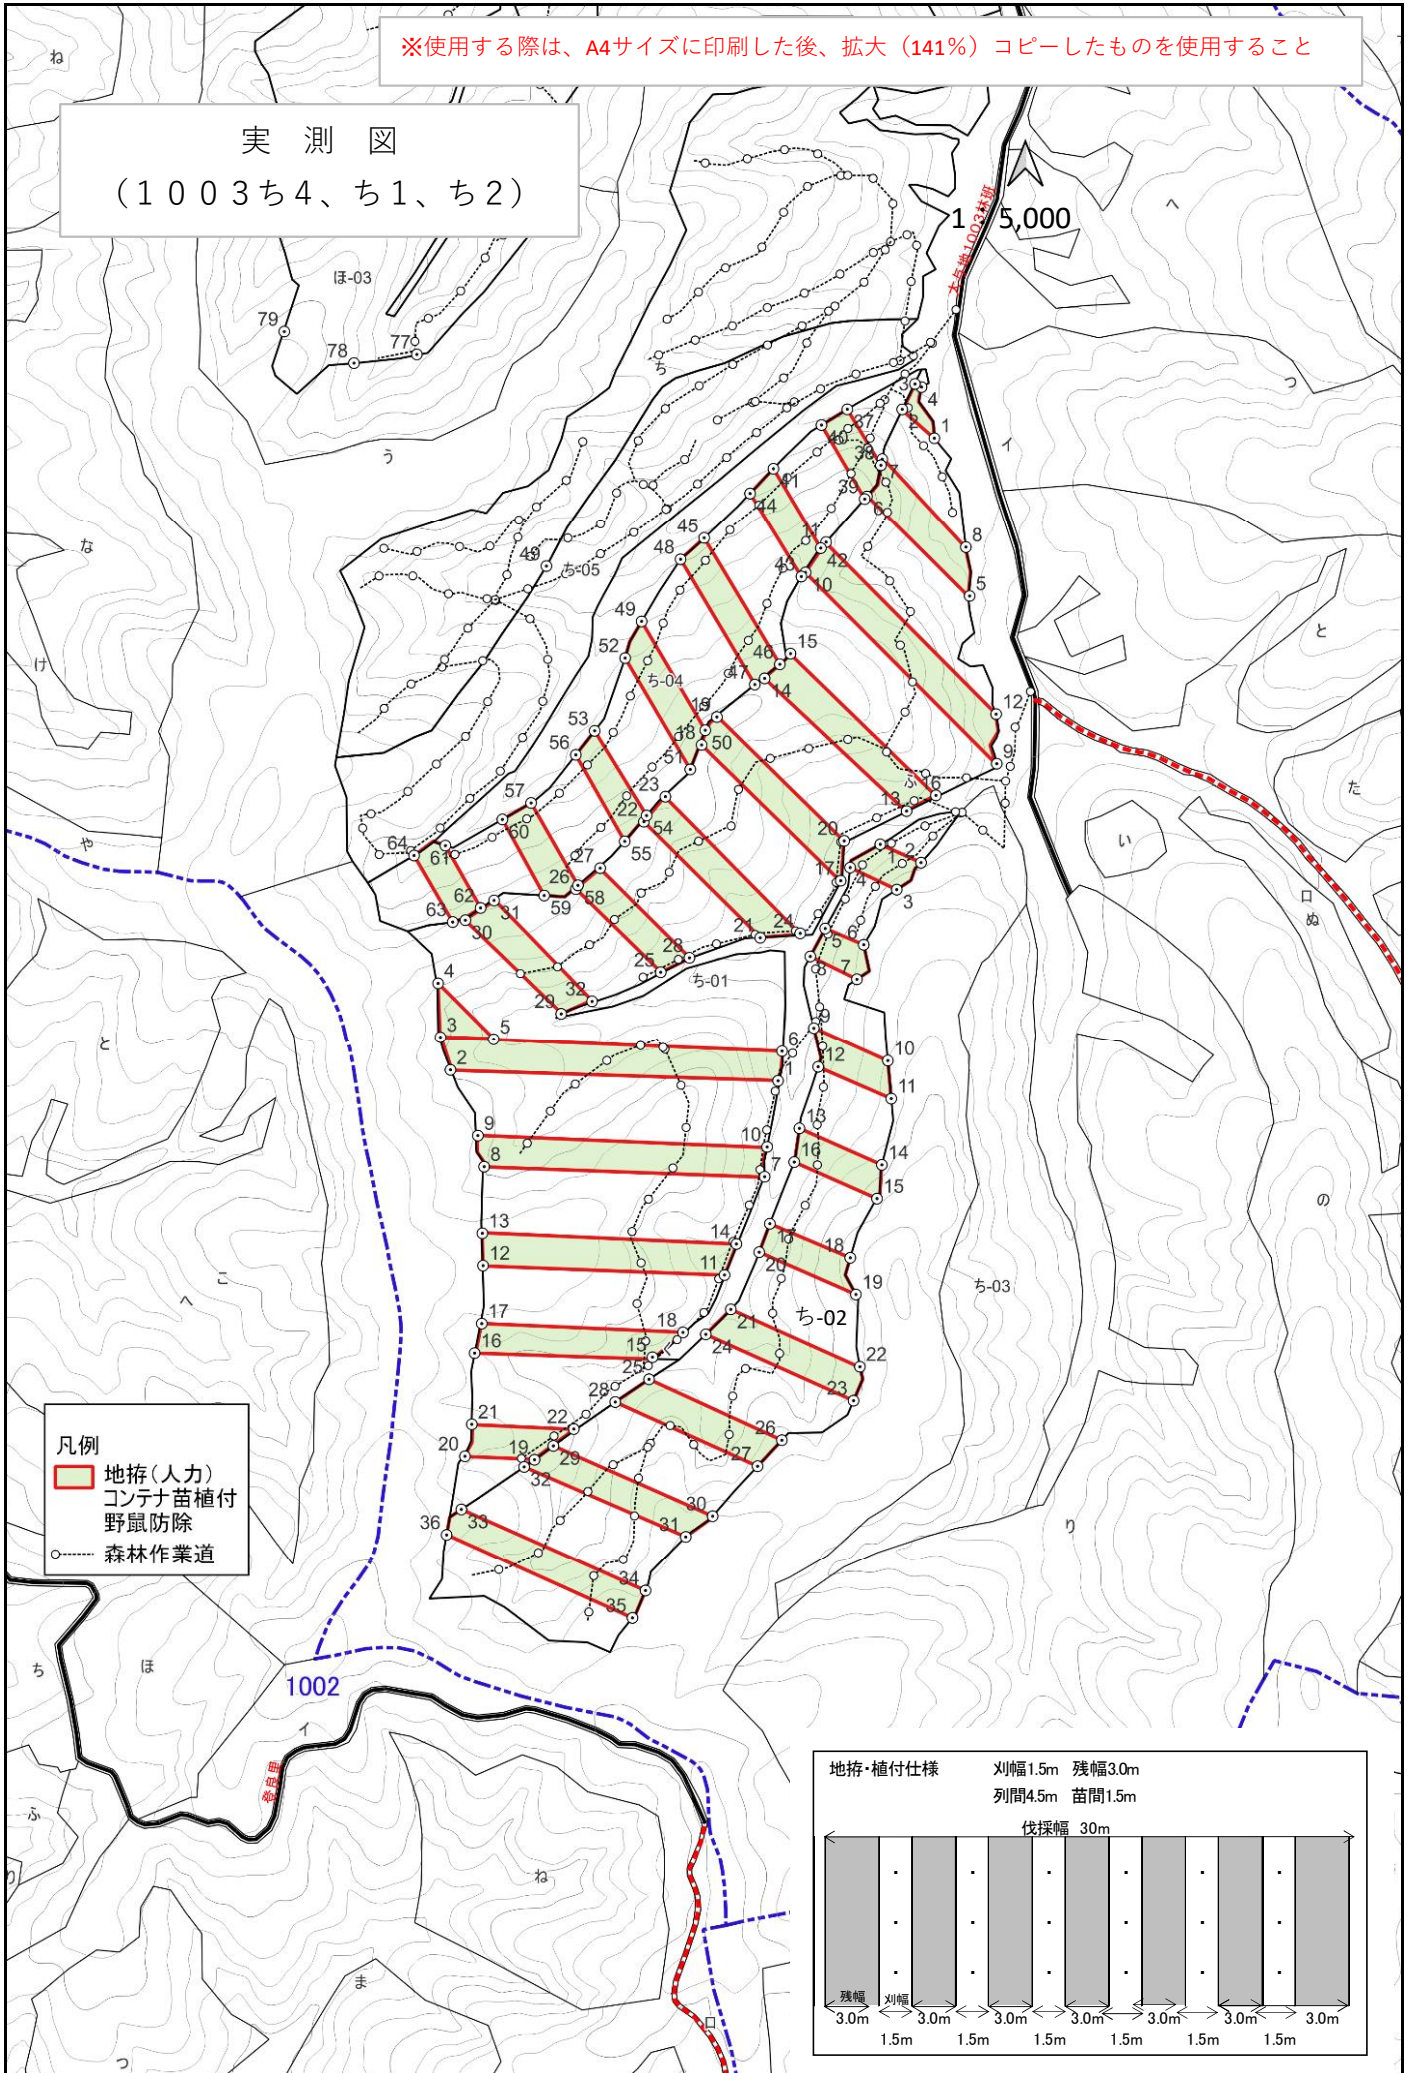

位置図 (宇遠別)

(縮尺 1 : 20,000)

凡例

- 地拵(人力)  
コンテナ苗植付  
野鼠防除
- 地拵(機械)  
コンテナ苗植付  
野鼠防除

実測図  
(1001い、1002い)

1 : 5,000

1002

100  
99 98 101

1001

凡例

- 地拵(人力)  
コンテナ苗植付  
野鼠防除
- 地拵(機械)  
コンテナ苗植付  
野鼠防除
- 森林作業道

地拵・植付仕様(列間4.0m、苗間1.5m)(大型機械)

※使用する際は、A4サイズに印刷した後、拡大（141%）コピーしたものを使用すること

実測図  
(1003ほ、ち、ち5)

1 : 5,000

1004

- 凡例
- 地拵(人力) コンテナ苗植付 野鼠防除
  - 森林作業道
  - 除地

※使用する際は、A4サイズに印刷した後、拡大（141%）コピーしたものを使用すること

実測図  
(1003ち4、ち1、ち2)

- 凡例
- 地拵(人力)
  - コンテナ苗植付
  - 野鼠防除
  - 森林作業道