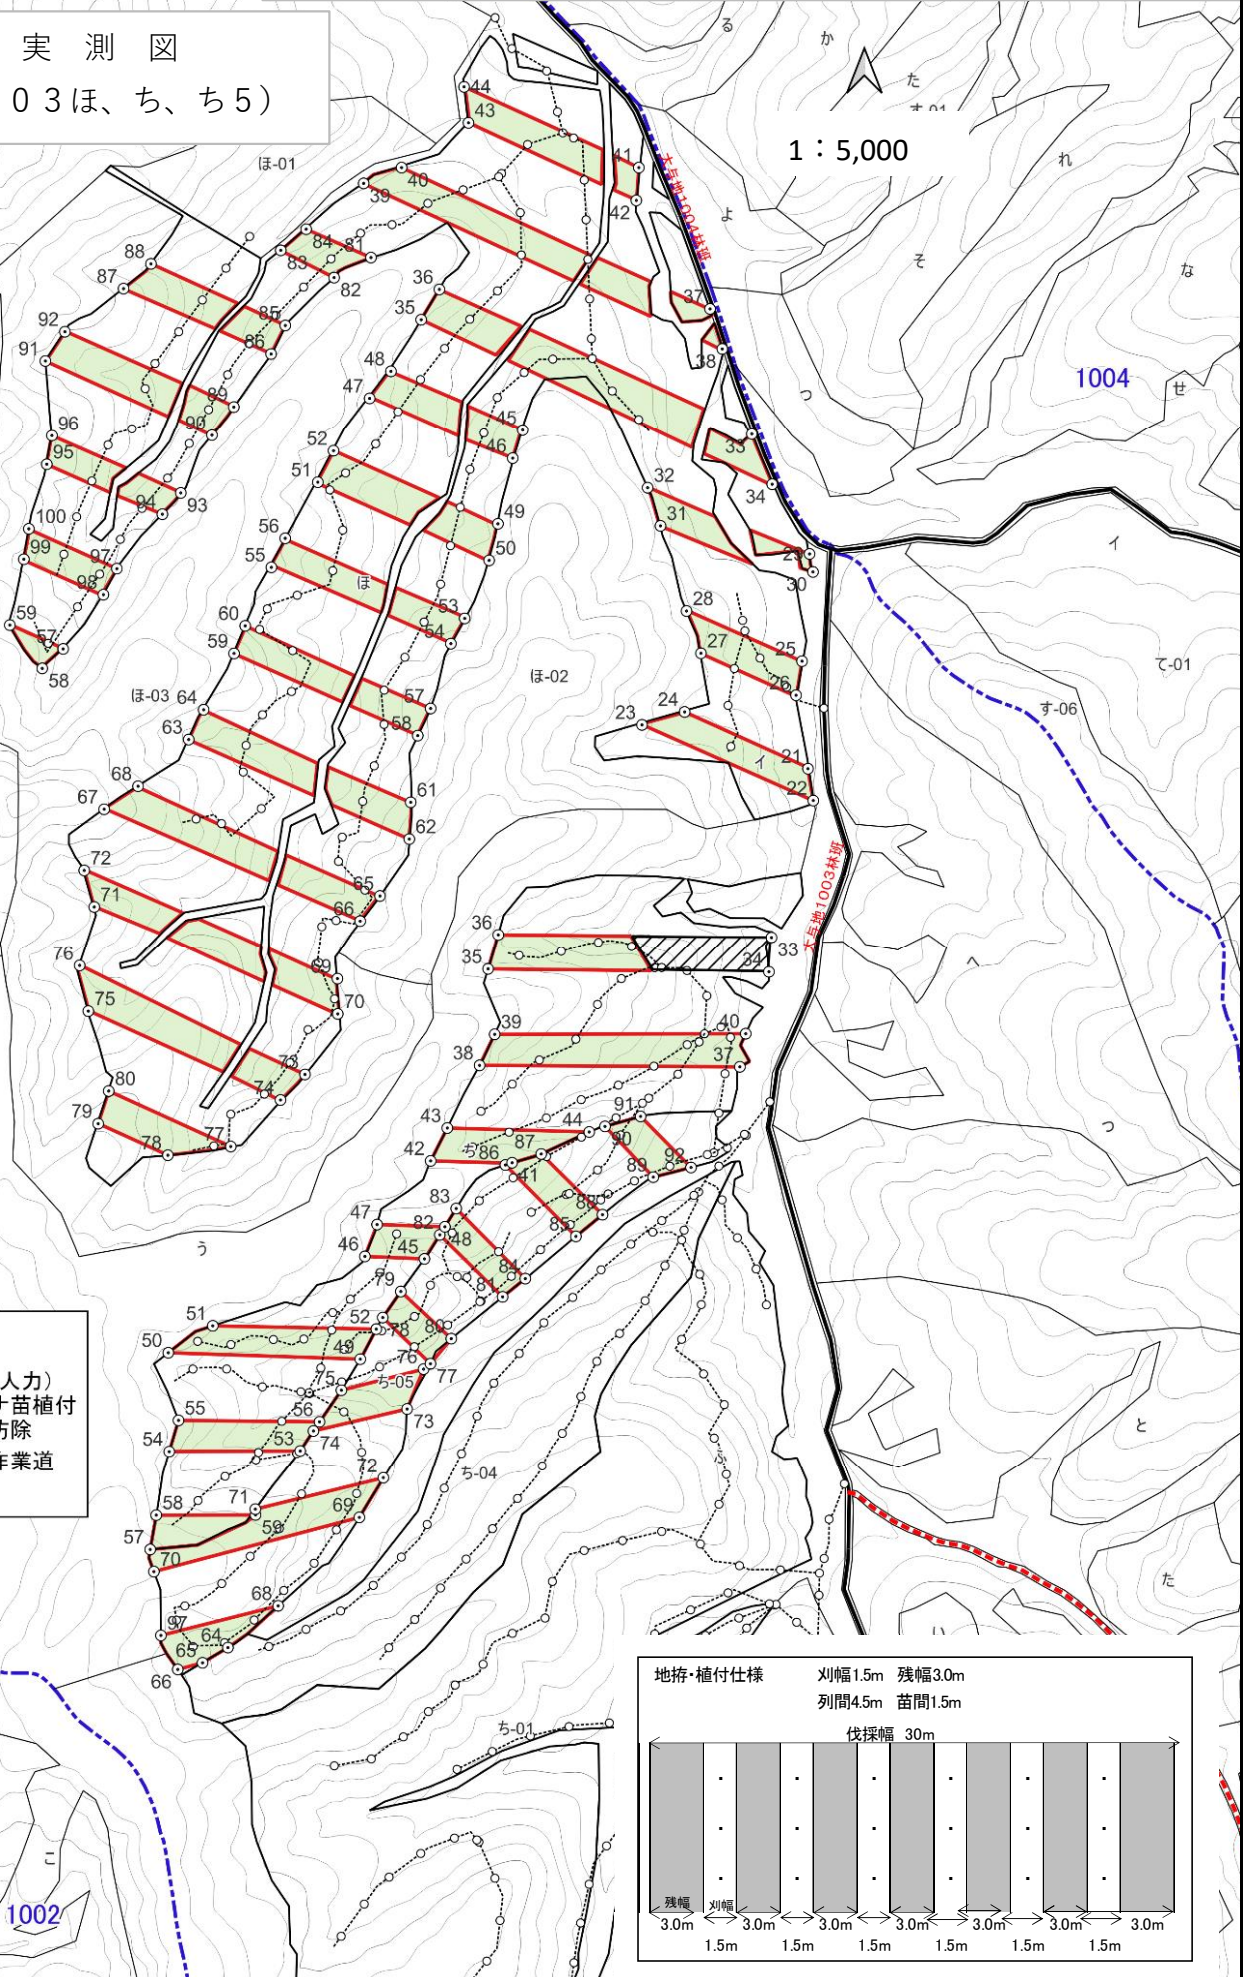

位置図 (宇遠別)

(縮尺 1 : 20,000)

凡例

- 地拵(人力)  
コンテナ苗植付  
野鼠防除
- 地拵(機械)  
コンテナ苗植付  
野鼠防除

実測図  
(1001い、1002い)

1 : 5,000

1002

100  
99 98 101

1001

凡例

- 地拵(人力)  
コンテナ苗植付  
野鼠防除
- 地拵(機械)  
コンテナ苗植付  
野鼠防除
- 森林作業道

地拵・植付仕様(列間4.0m、苗間1.5m)(大型機械)

※使用する際は、A4サイズに印刷した後、拡大（141%）コピーしたものを使用すること

実測図  
(1003ほ、ち、ち5)

1 : 5,000

1004

- 凡例
- 地拵(人力) コンテナ苗植付 野鼠防除
  - 森林作業道
  - 除地

※使用する際は、A4サイズに印刷した後、拡大（141%）コピーしたものを使用すること

実測図  
(1003ち4、ち1、ち2)

- 凡例
- 地拵(人力)
  - コンテナ苗植付
  - 野鼠防除
  - 森林作業道