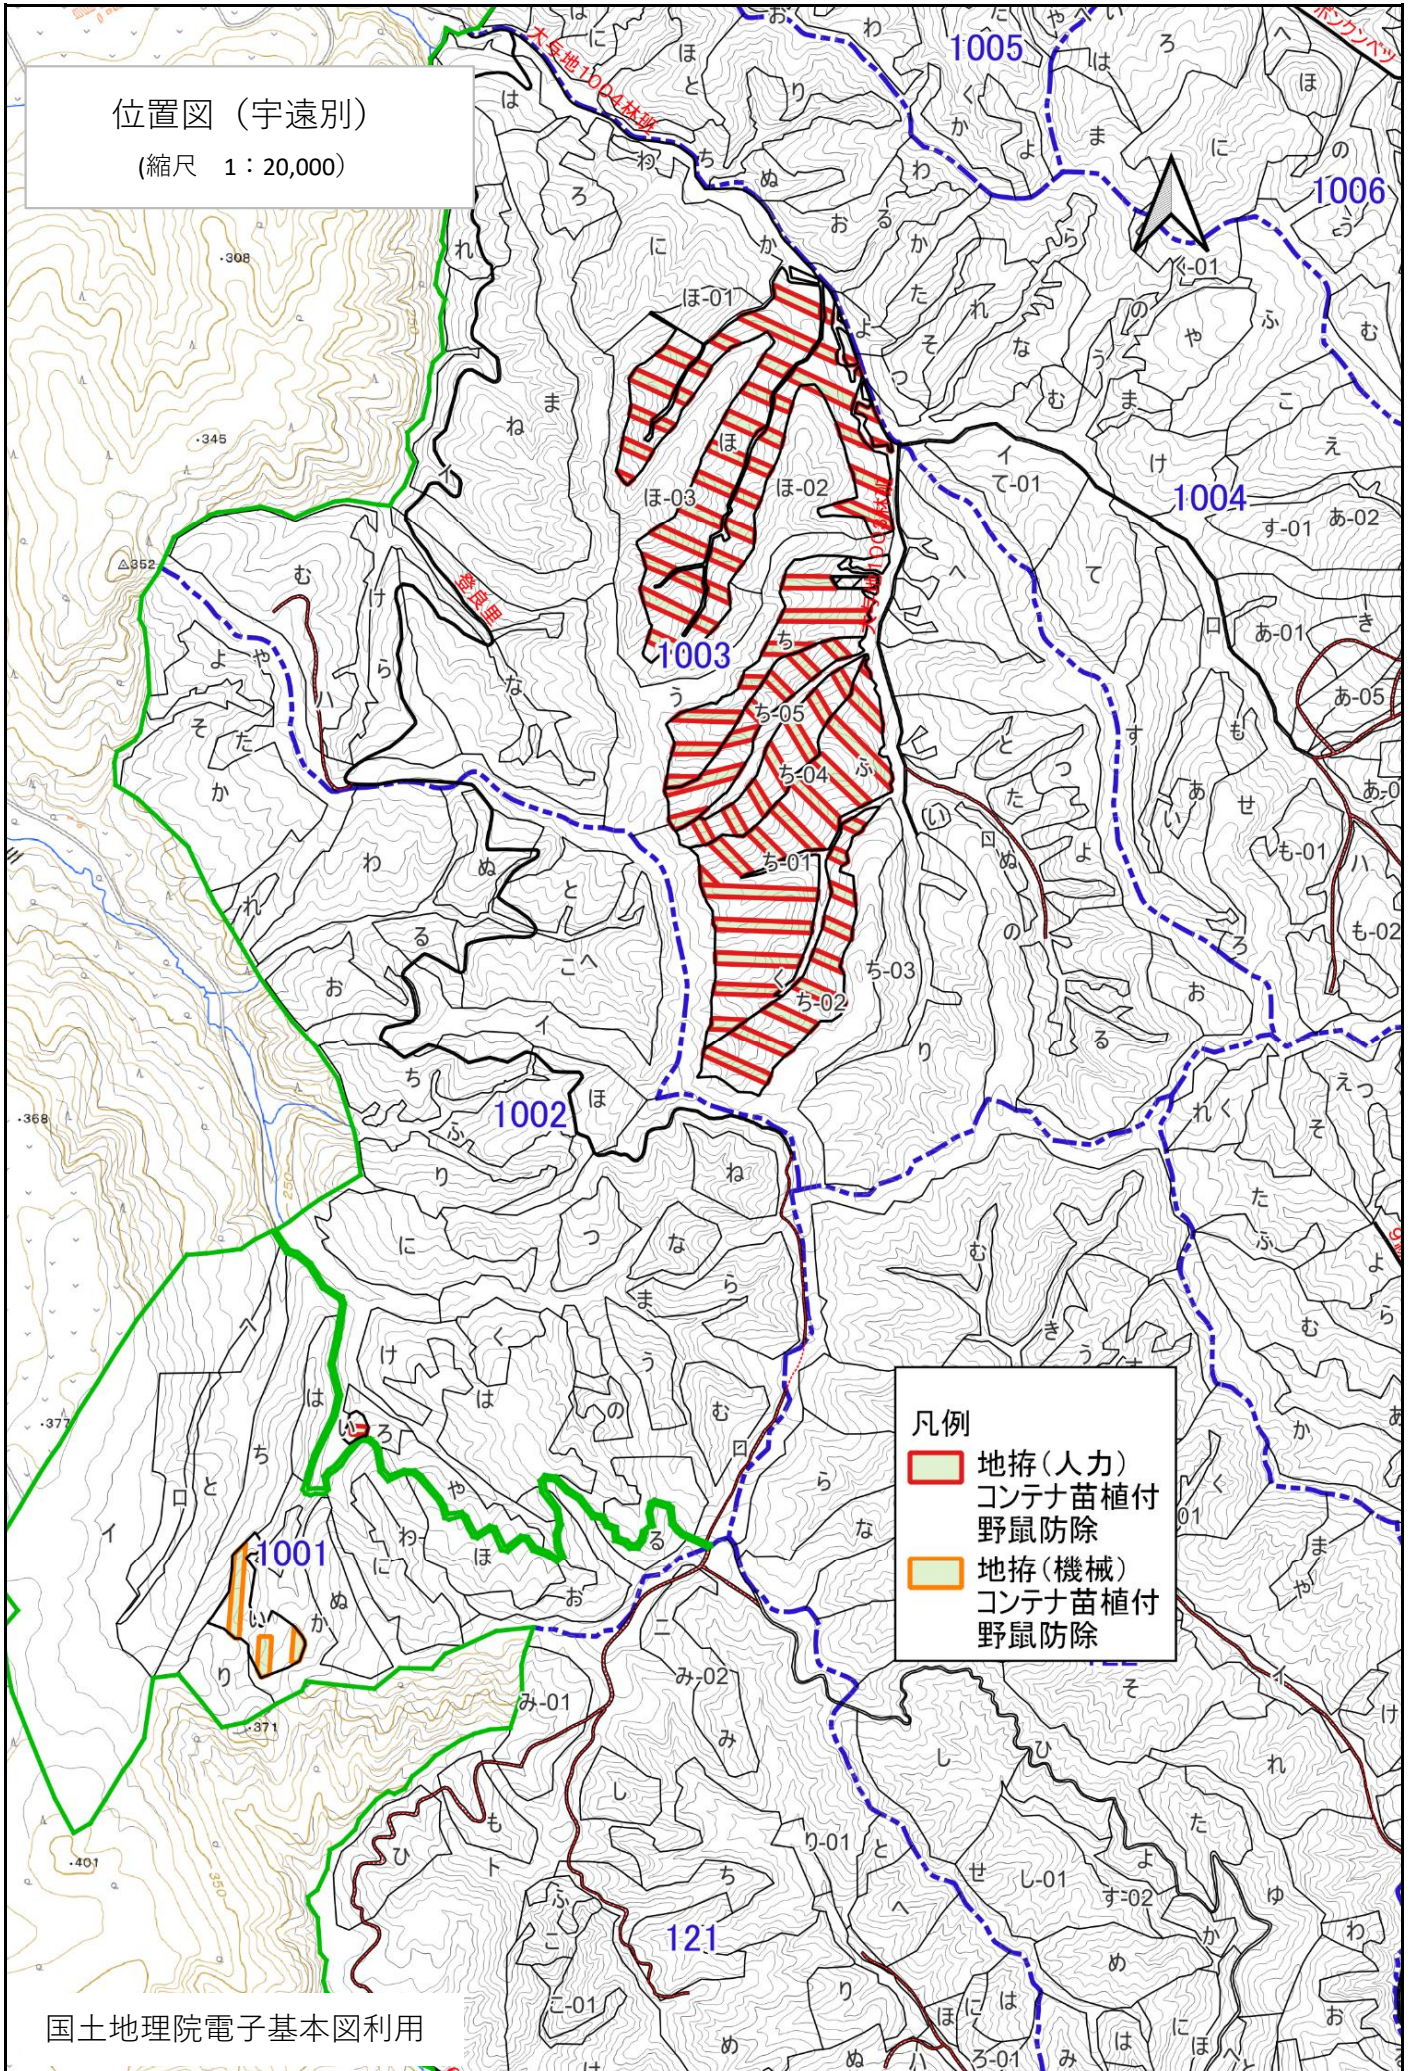

位置図 (宇遠別)

(縮尺 1 : 20,000)

凡例

- 地拵(人力)  
コンテナ苗植付  
野鼠防除
- 地拵(機械)  
コンテナ苗植付  
野鼠防除

実測図  
(1001い、1002い)

1 : 5,000

1002

100  
99 98 101

1001

凡例

- 地拵(人力)  
コンテナ苗植付  
野鼠防除
- 地拵(機械)  
コンテナ苗植付  
野鼠防除
- 森林作業道

地拵・植付仕様(列間4.0m、苗間1.5m)(大型機械)

※使用する際は、A4サイズに印刷した後、拡大（141%）コピーしたものを使用すること

実測図  
(1003ほ、ち、ち5)

1 : 5,000

1004

- 凡例
- 地拵(人力) コンテナ苗植付 野鼠防除
  - 森林作業道
  - 除地

※使用する際は、A4サイズに印刷した後、拡大（141%）コピーしたものを使用すること

実測図  
(1003ち4、ち1、ち2)

- 凡例
- 地拵(人力)
  - コンテナ苗植付
  - 野鼠防除
  - 森林作業道