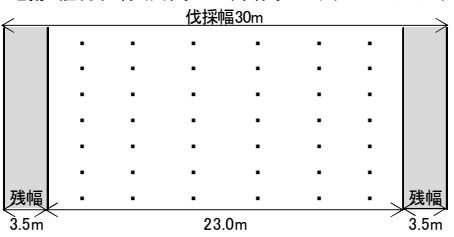

位置図 (宇遠別)

(縮尺 1 : 20,000)

凡例

- 地拵(人力)  
コンテナ苗植付  
野鼠防除
- 地拵(機械)  
コンテナ苗植付  
野鼠防除

実測図  
(1001い、1002い)

1 : 5,000

1002

100  
99 98 101

1001

凡例

- 地拵(人力)  
コンテナ苗植付  
野鼠防除
- 地拵(機械)  
コンテナ苗植付  
野鼠防除
- 森林作業道

地拵・植付仕様(列間4.0m、苗間1.5m)(大型機械)

※使用する際は、A4サイズに印刷した後、拡大（141%）コピーしたものを使用すること

実測図  
(1003ほ、ち、ち5)

1 : 5,000

1004

- 凡例
- 地拵(人力) コンテナ苗植付 野鼠防除
  - 森林作業道
  - 除地

※使用する際は、A4サイズに印刷した後、拡大（141%）コピーしたものを使用すること

実測図  
(1003ち4、ち1、ち2)

- 凡例
- 地拵(人力)
  - コンテナ苗植付
  - 野鼠防除
  - 森林作業道