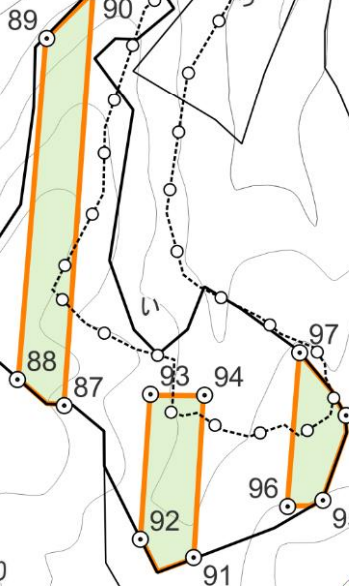

位置図 (宇遠別)

(縮尺 1 : 20,000)

凡例

- 地拵(人力)  
コンテナ苗植付  
野鼠防除
- 地拵(機械)  
コンテナ苗植付  
野鼠防除

実測図  
(1001い、1002い)

1 : 5,000

1002

100  
99 98 101

1001

凡例

- 地拵(人力)  
コンテナ苗植付  
野鼠防除
- 地拵(機械)  
コンテナ苗植付  
野鼠防除
- 森林作業道

地拵・植付仕様(列間4.0m、苗間1.5m)(大型機械)

※使用する際は、A4サイズに印刷した後、拡大（141%）コピーしたものを使用すること

実測図  
(1003ほ、ち、ち5)

1 : 5,000

1004

- 凡例
- 地拵(人力) コンテナ苗植付 野鼠防除
  - 森林作業道
  - 除地

※使用する際は、A4サイズに印刷した後、拡大（141%）コピーしたものを使用すること

実測図  
(1003ち4、ち1、ち2)

- 凡例
- 地拵(人力)
  - コンテナ苗植付
  - 野鼠防除
  - 森林作業道