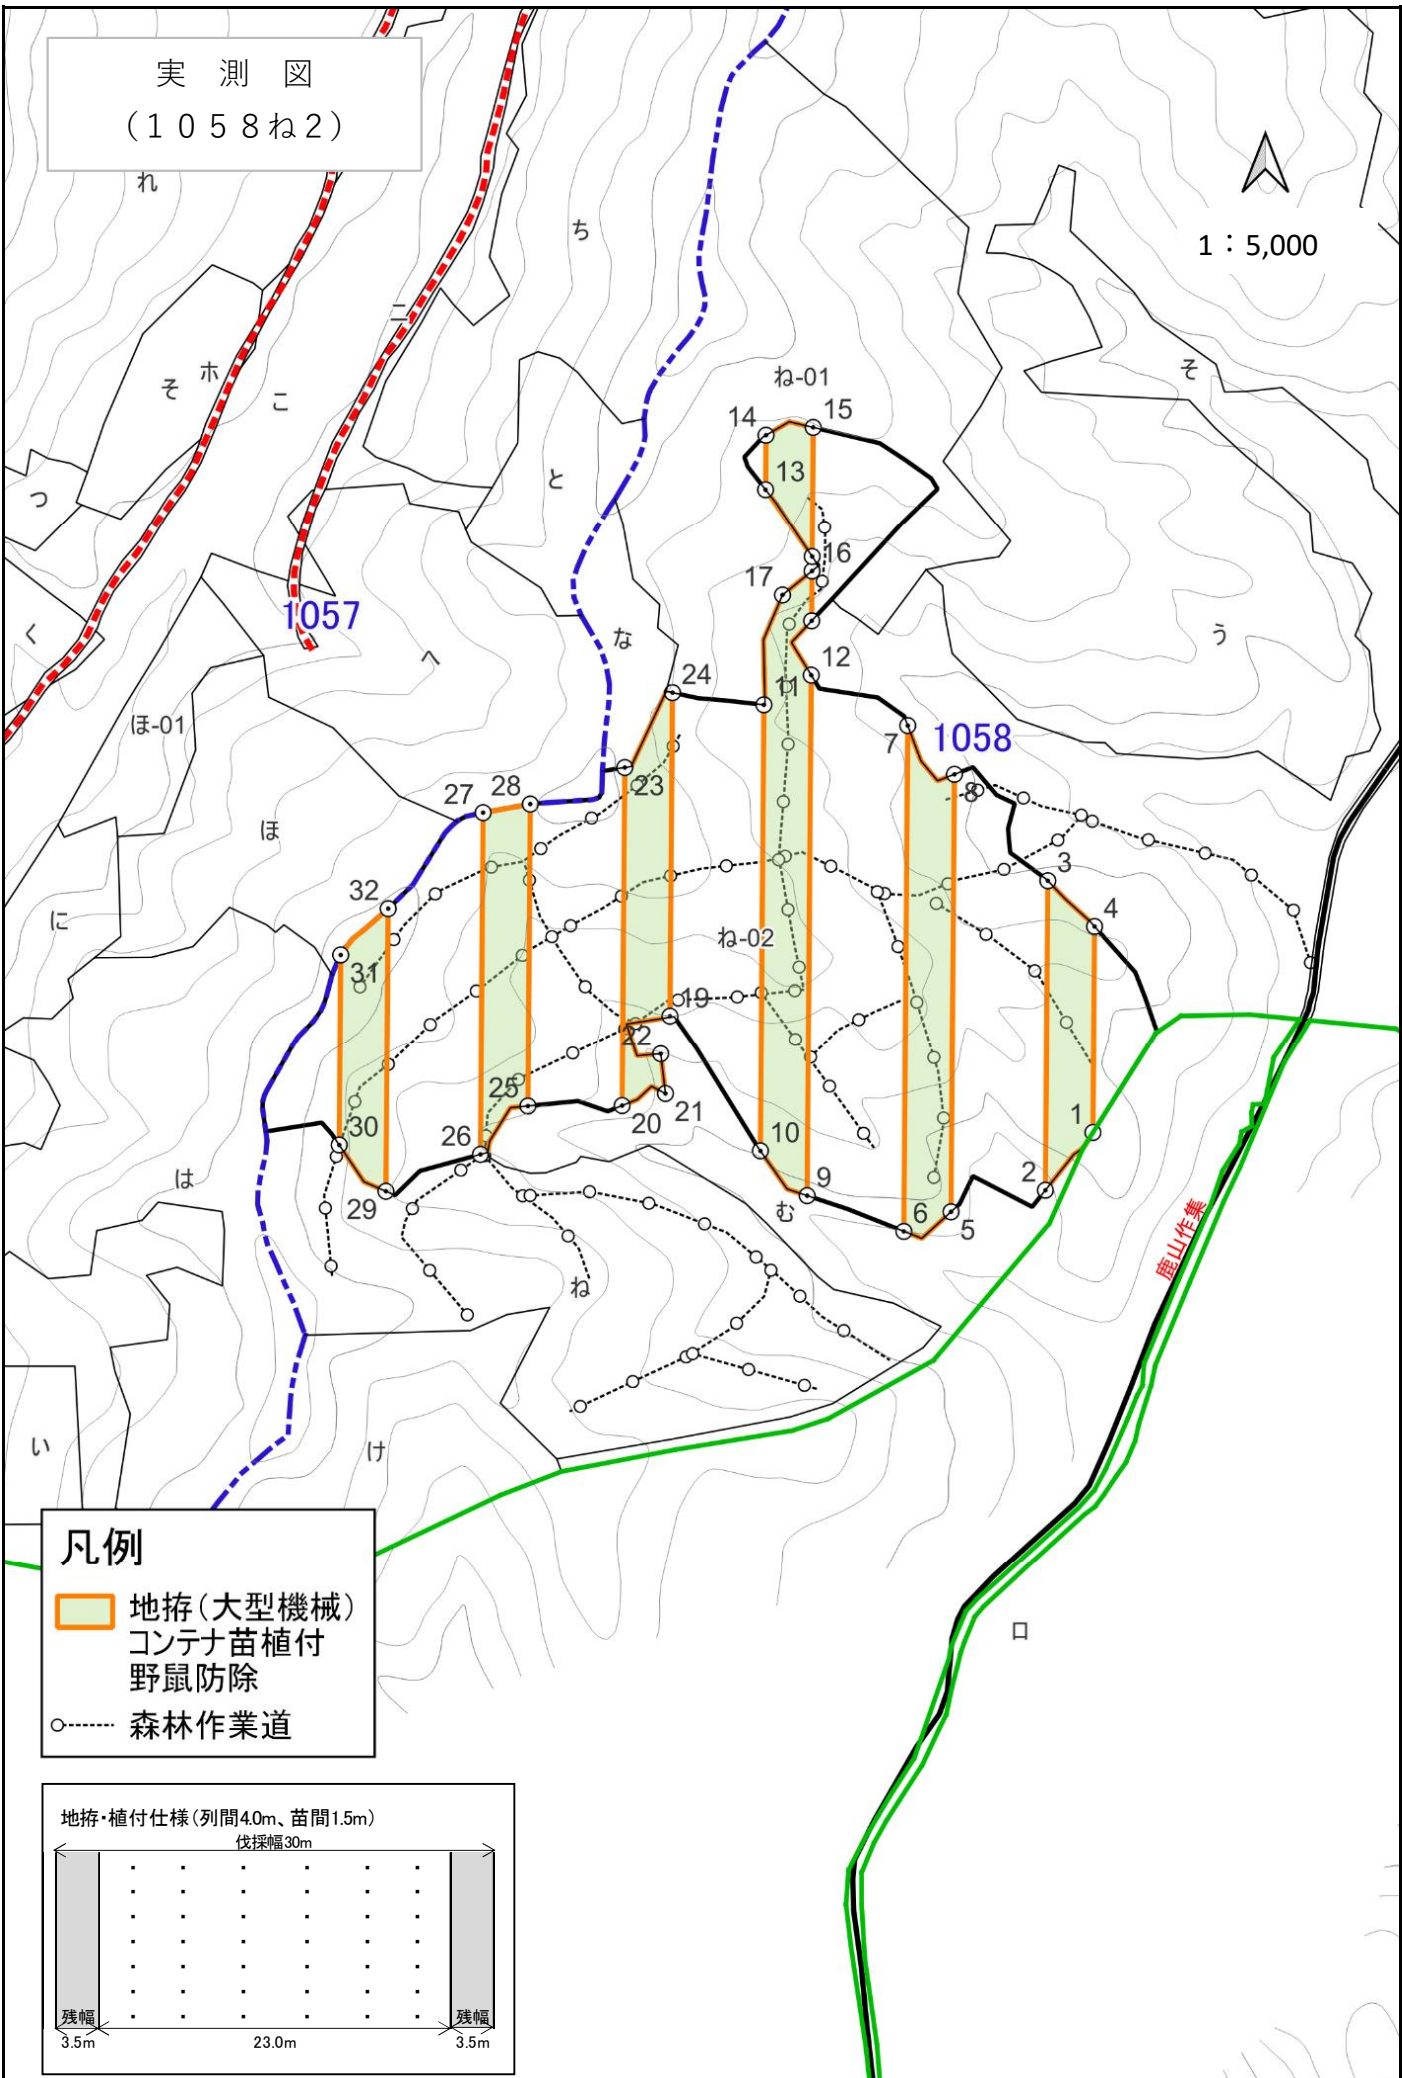

位置図 (鹿山)
(縮尺 1 : 20,000)

凡例
■ 地拵(大型機械)
■ コンテナ苗植付
■ 野鼠防除

実測図
(1053ろ)

地拵・植付仕様(列間4.0m、苗間1.5m)

伐採幅30m

1055

1053

1057

凡例

- 地拵(大型機械)
コンテナ苗植付
野鼠防除
- 森林作業道

実測図
(1058ぬ)

1 : 5,000

- 凡例**
- 地拵(大型機械)
コンテナ苗植付
野鼠防除
 - 森林作業道

鹿山作業

実測図
(1058ね2)

1 : 5,000

- 凡例**
- 地拵(大型機械)
コンテナ苗植付
野鼠防除
 - 森林作業道