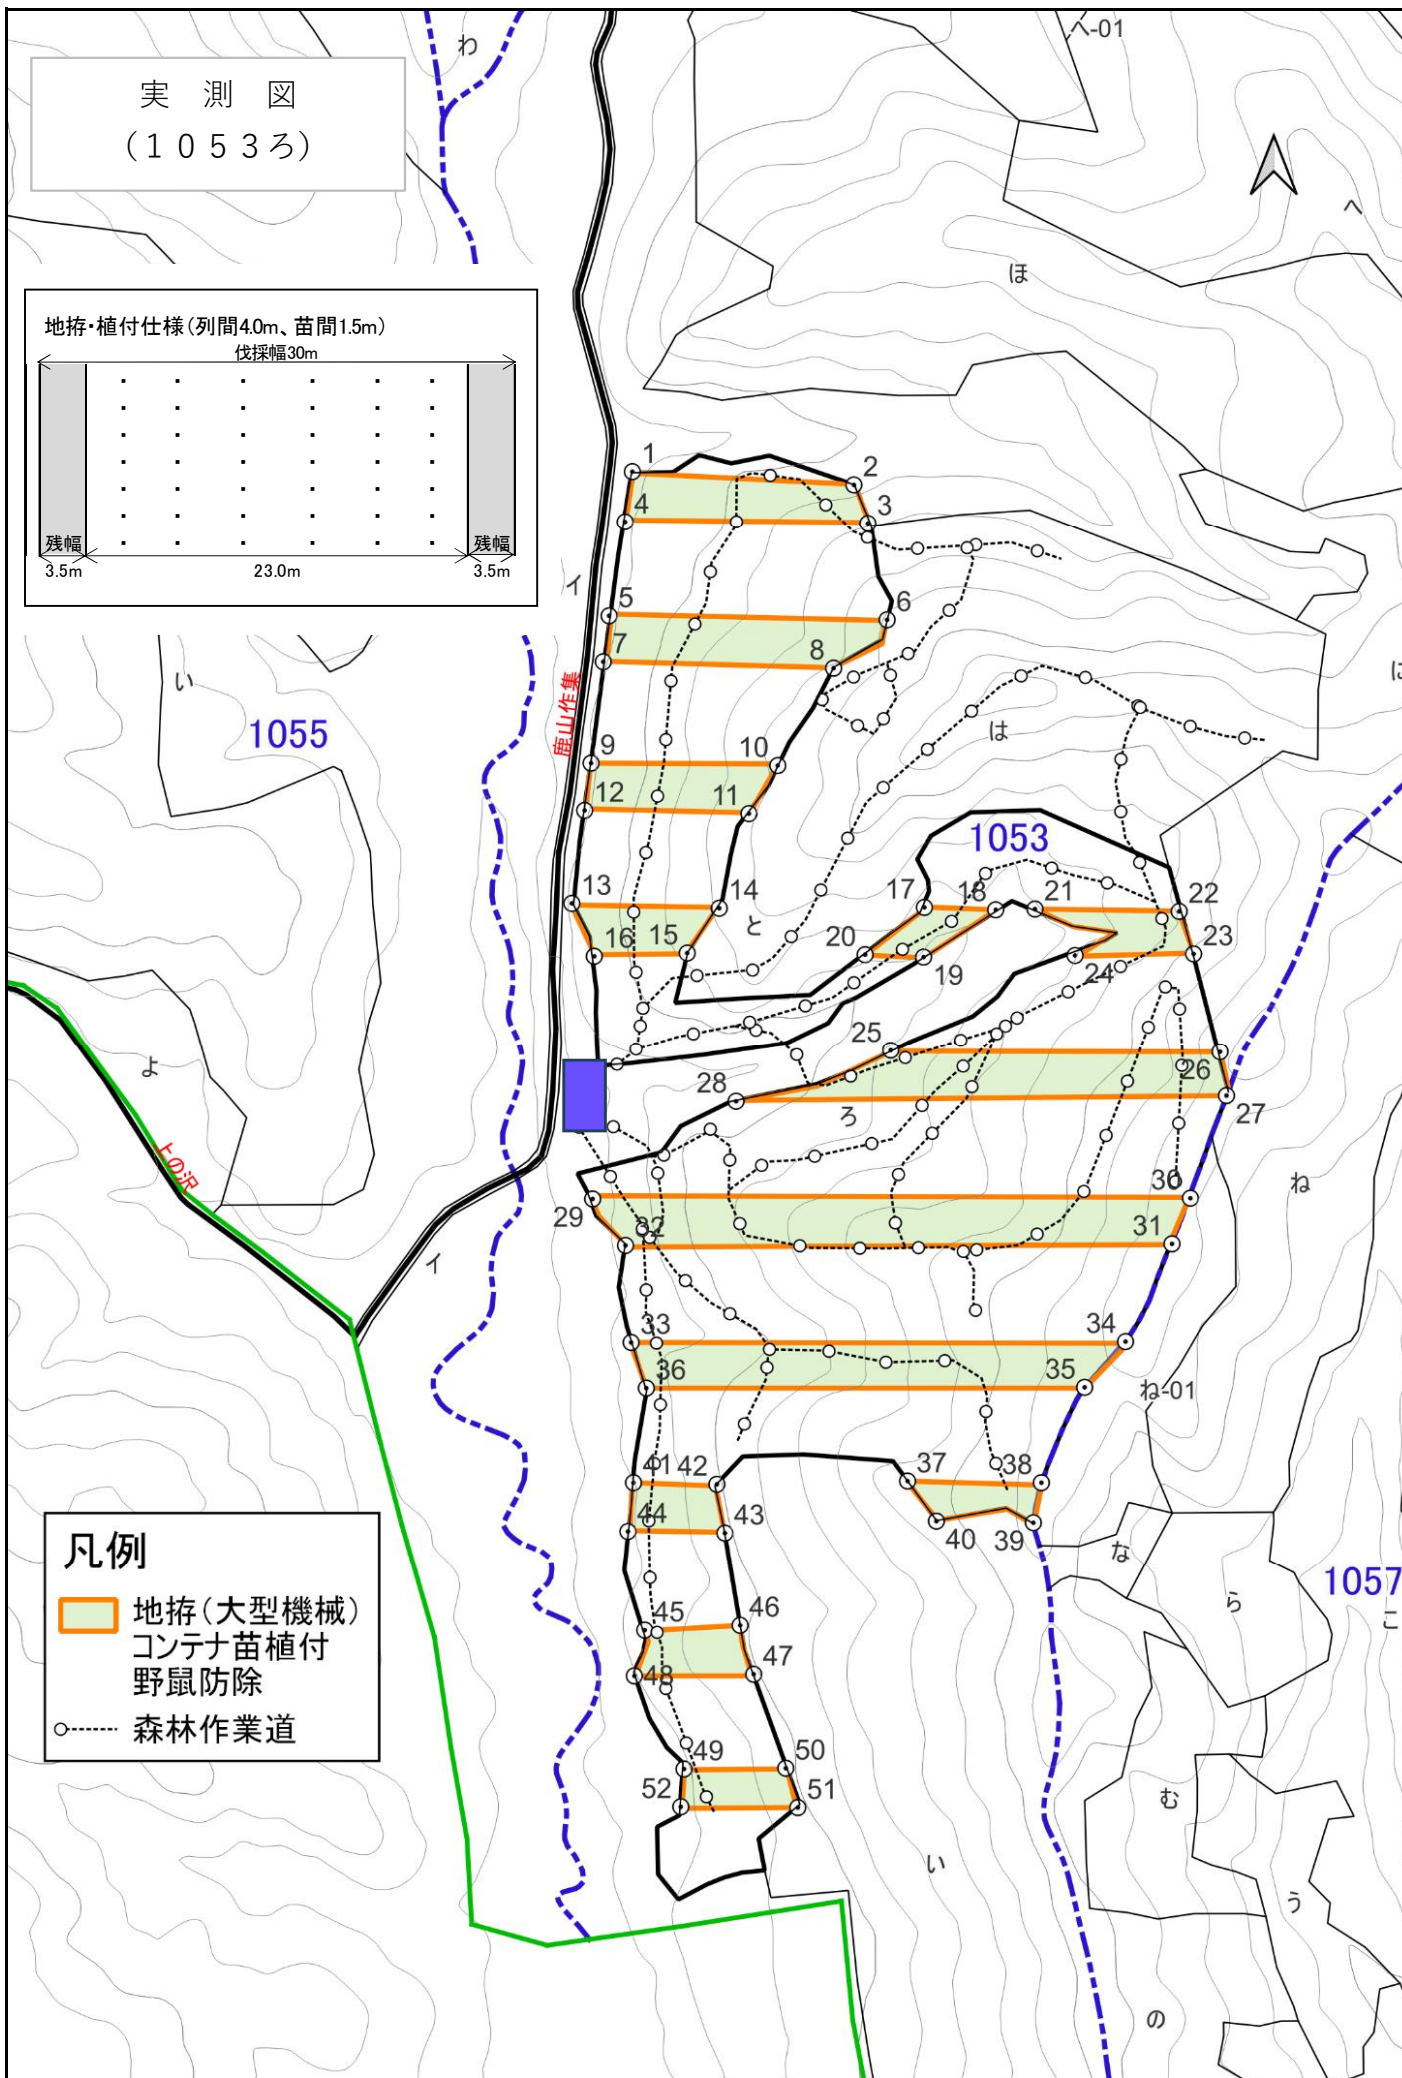

位置図 (鹿山)
(縮尺 1 : 20,000)

凡例
■ 地拵(大型機械)
■ コンテナ苗植付
■ 野鼠防除

実測図
(1053ろ)

地拵・植付仕様(列間4.0m、苗間1.5m)

伐採幅30m

1055

1053

1057

凡例

- 地拵(大型機械)
コンテナ苗植付
野鼠防除
- 森林作業道

実測図
(1058ぬ)

1 : 5,000

- 凡例**
- 地拵(大型機械)
コンテナ苗植付
野鼠防除
 - 森林作業道

鹿山作業

実測図
(1058ね2)

1 : 5,000

- 凡例**
- 地拵(大型機械)
コンテナ苗植付
野鼠防除
 - 森林作業道