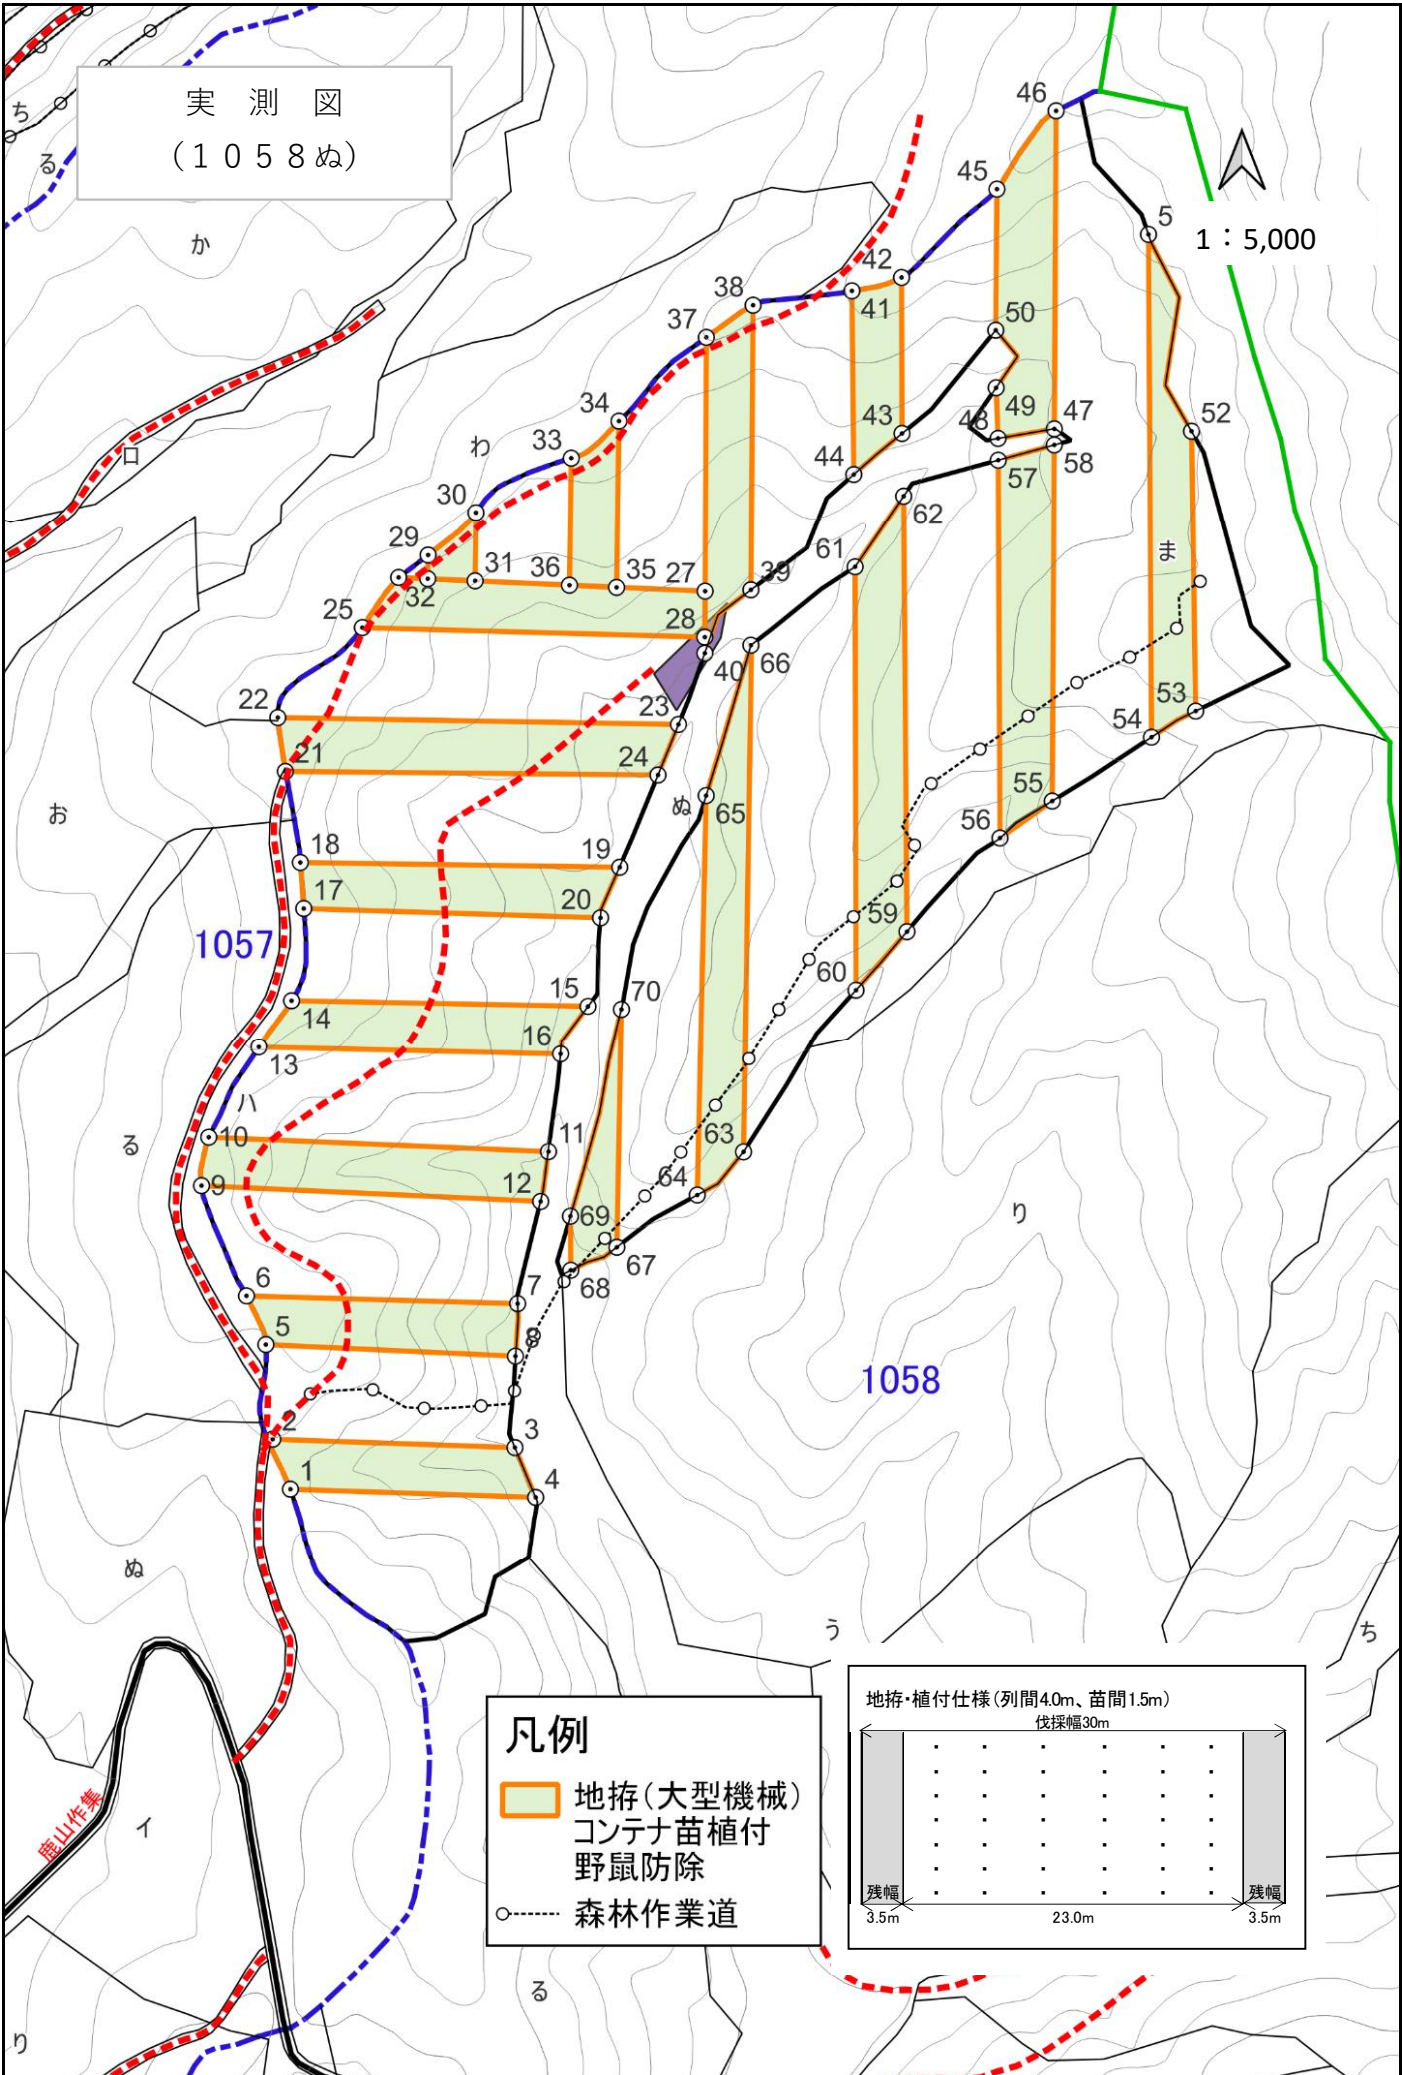

位置図 (鹿山)
(縮尺 1 : 20,000)

凡例
■ 地拵(大型機械)
■ コンテナ苗植付
■ 野鼠防除

実測図
(1053ろ)

地拵・植付仕様(列間4.0m、苗間1.5m)

伐採幅30m

1055

1053

1057

凡例

- 地拵(大型機械)
コンテナ苗植付
野鼠防除
- 森林作業道

実測図
(1058ぬ)

1 : 5,000

- 凡例**
- 地拵(大型機械)
コンテナ苗植付
野鼠防除
 - 森林作業道

鹿山作業

実測図
(1058ね2)

1 : 5,000

- 凡例**
- 地拵(大型機械)
コンテナ苗植付
野鼠防除
 - 森林作業道