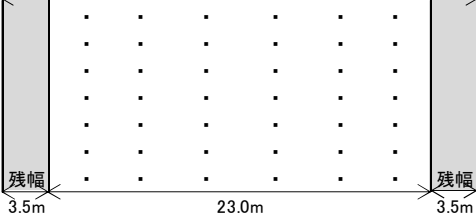

位置図 (鹿山)
(縮尺 1 : 20,000)

凡例
■ 地拵(大型機械)
■ コンテナ苗植付
■ 野鼠防除

実測図
(1053ろ)

地拵・植付仕様(列間4.0m、苗間1.5m)

伐採幅30m

1055

1053

1057

凡例

- 地拵(大型機械)
コンテナ苗植付
野鼠防除
- 森林作業道

実測図
(1058ぬ)

1 : 5,000

- 凡例**
- 地拵(大型機械)
コンテナ苗植付
野鼠防除
 - 森林作業道

鹿山作業

実測図
(1058ね2)

1 : 5,000