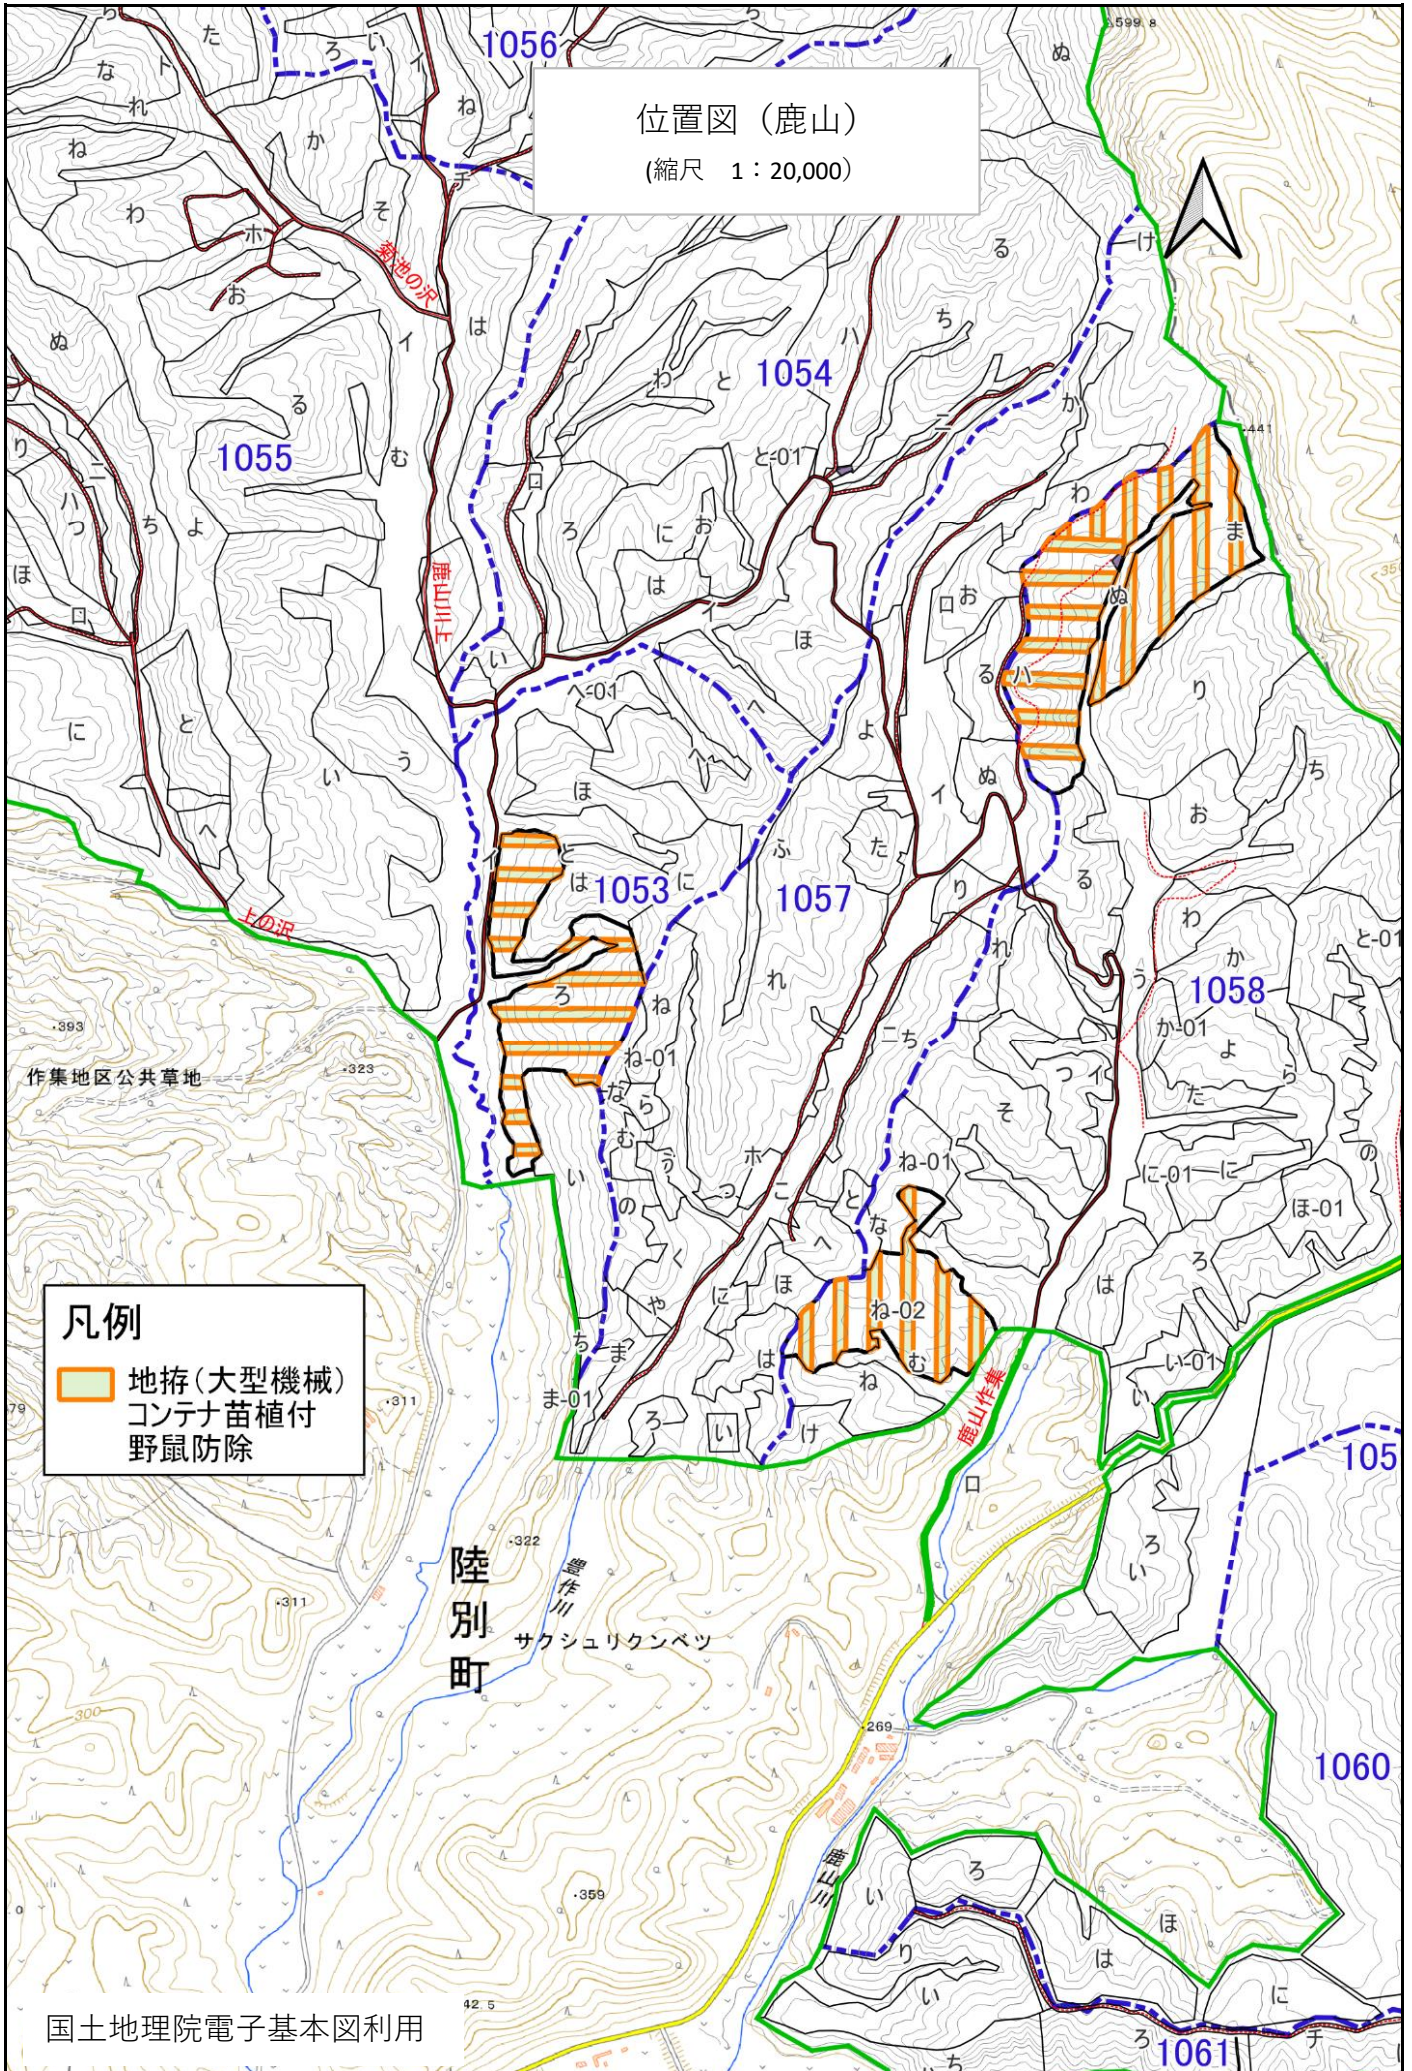

位置図 (鹿山)
(縮尺 1 : 20,000)

凡例
■ 地拵(大型機械)
■ コンテナ苗植付
■ 野鼠防除

実測図
(1053ろ)

地拵・植付仕様(列間4.0m、苗間1.5m)

伐採幅30m

1055

1053

1057

凡例

- 地拵(大型機械)
コンテナ苗植付
野鼠防除
- 森林作業道

実測図
(1058ぬ)

1 : 5,000

- 凡例**
- 地拵(大型機械)
コンテナ苗植付
野鼠防除
 - 森林作業道

鹿山作業

実測図
(1058ね2)

1 : 5,000

- 凡例**
- 地拵(大型機械)
コンテナ苗植付
野鼠防除
 - 森林作業道