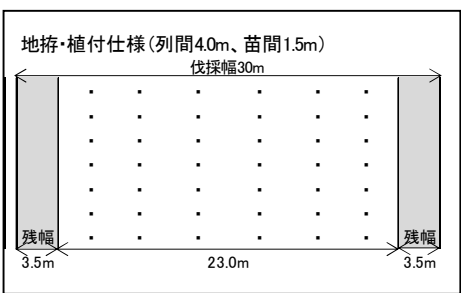

位置図 (鹿山)
(縮尺 1 : 20,000)

凡例
■ 地拵(大型機械)
■ コンテナ苗植付
■ 野鼠防除

実測図
(1053ろ)

地拵・植付仕様(列間4.0m、苗間1.5m)

伐採幅30m

1055

1053

1057

凡例

- 地拵(大型機械)
コンテナ苗植付
野鼠防除
- 森林作業道

実測図
(1058ぬ)

1 : 5,000

- 凡例**
- 地拵(大型機械)
コンテナ苗植付
野鼠防除
 - 森林作業道

鹿山作業

実測図
(1058ね2)

1 : 5,000