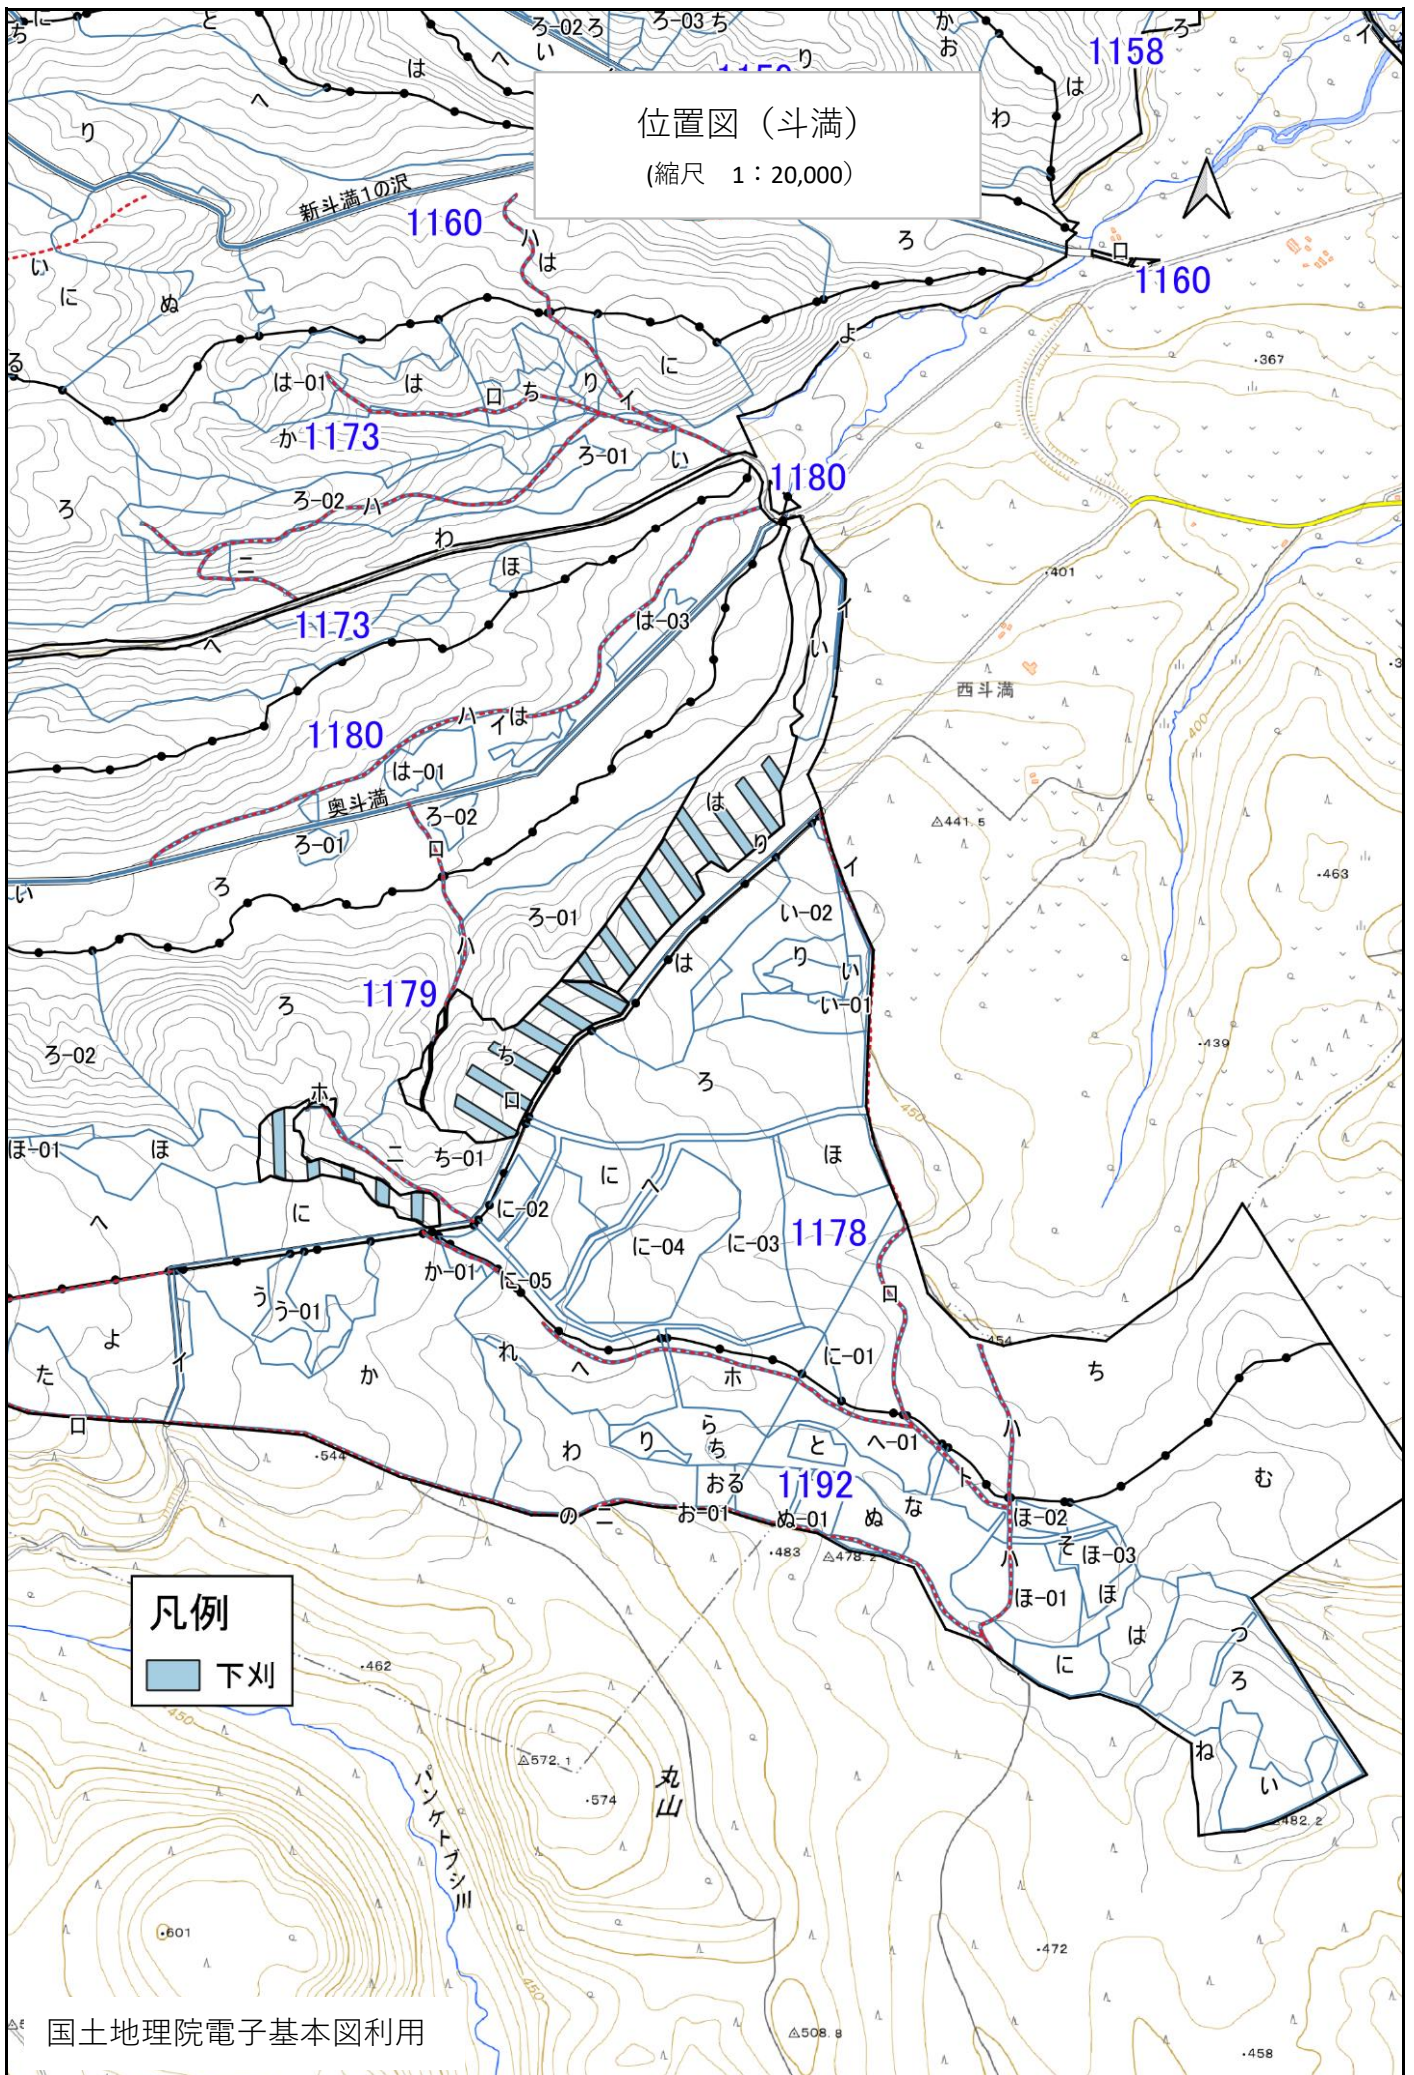

# 位置図（宇遠別）

（縮尺 1：20,000）

## 凡例

下刈

位置図 (宇遠別)

(縮尺 1 : 20,000)

凡例

■ 下川

位置図（陸別）

（縮尺 1：20,000）

凡例

- 地拵(人力) コンテナ苗植付
- 地拵(大型機械) コンテナ苗植付

位置図 (陸別)

(縮尺 1 : 20,000)

凡例

■ 下刈

位置図 (陸別)

(縮尺 1 : 20,000)

凡例

下刈

位置図 (斗満)  
(縮尺 1 : 20,000)

凡例

下刈

実測図  
(1039ろろ1はそ)

1 : 5,000

- 凡例
- 地拵(人力)  
コンテナ苗植付
  - 地拵(機械)  
コンテナ苗植付
  - 森林作業道