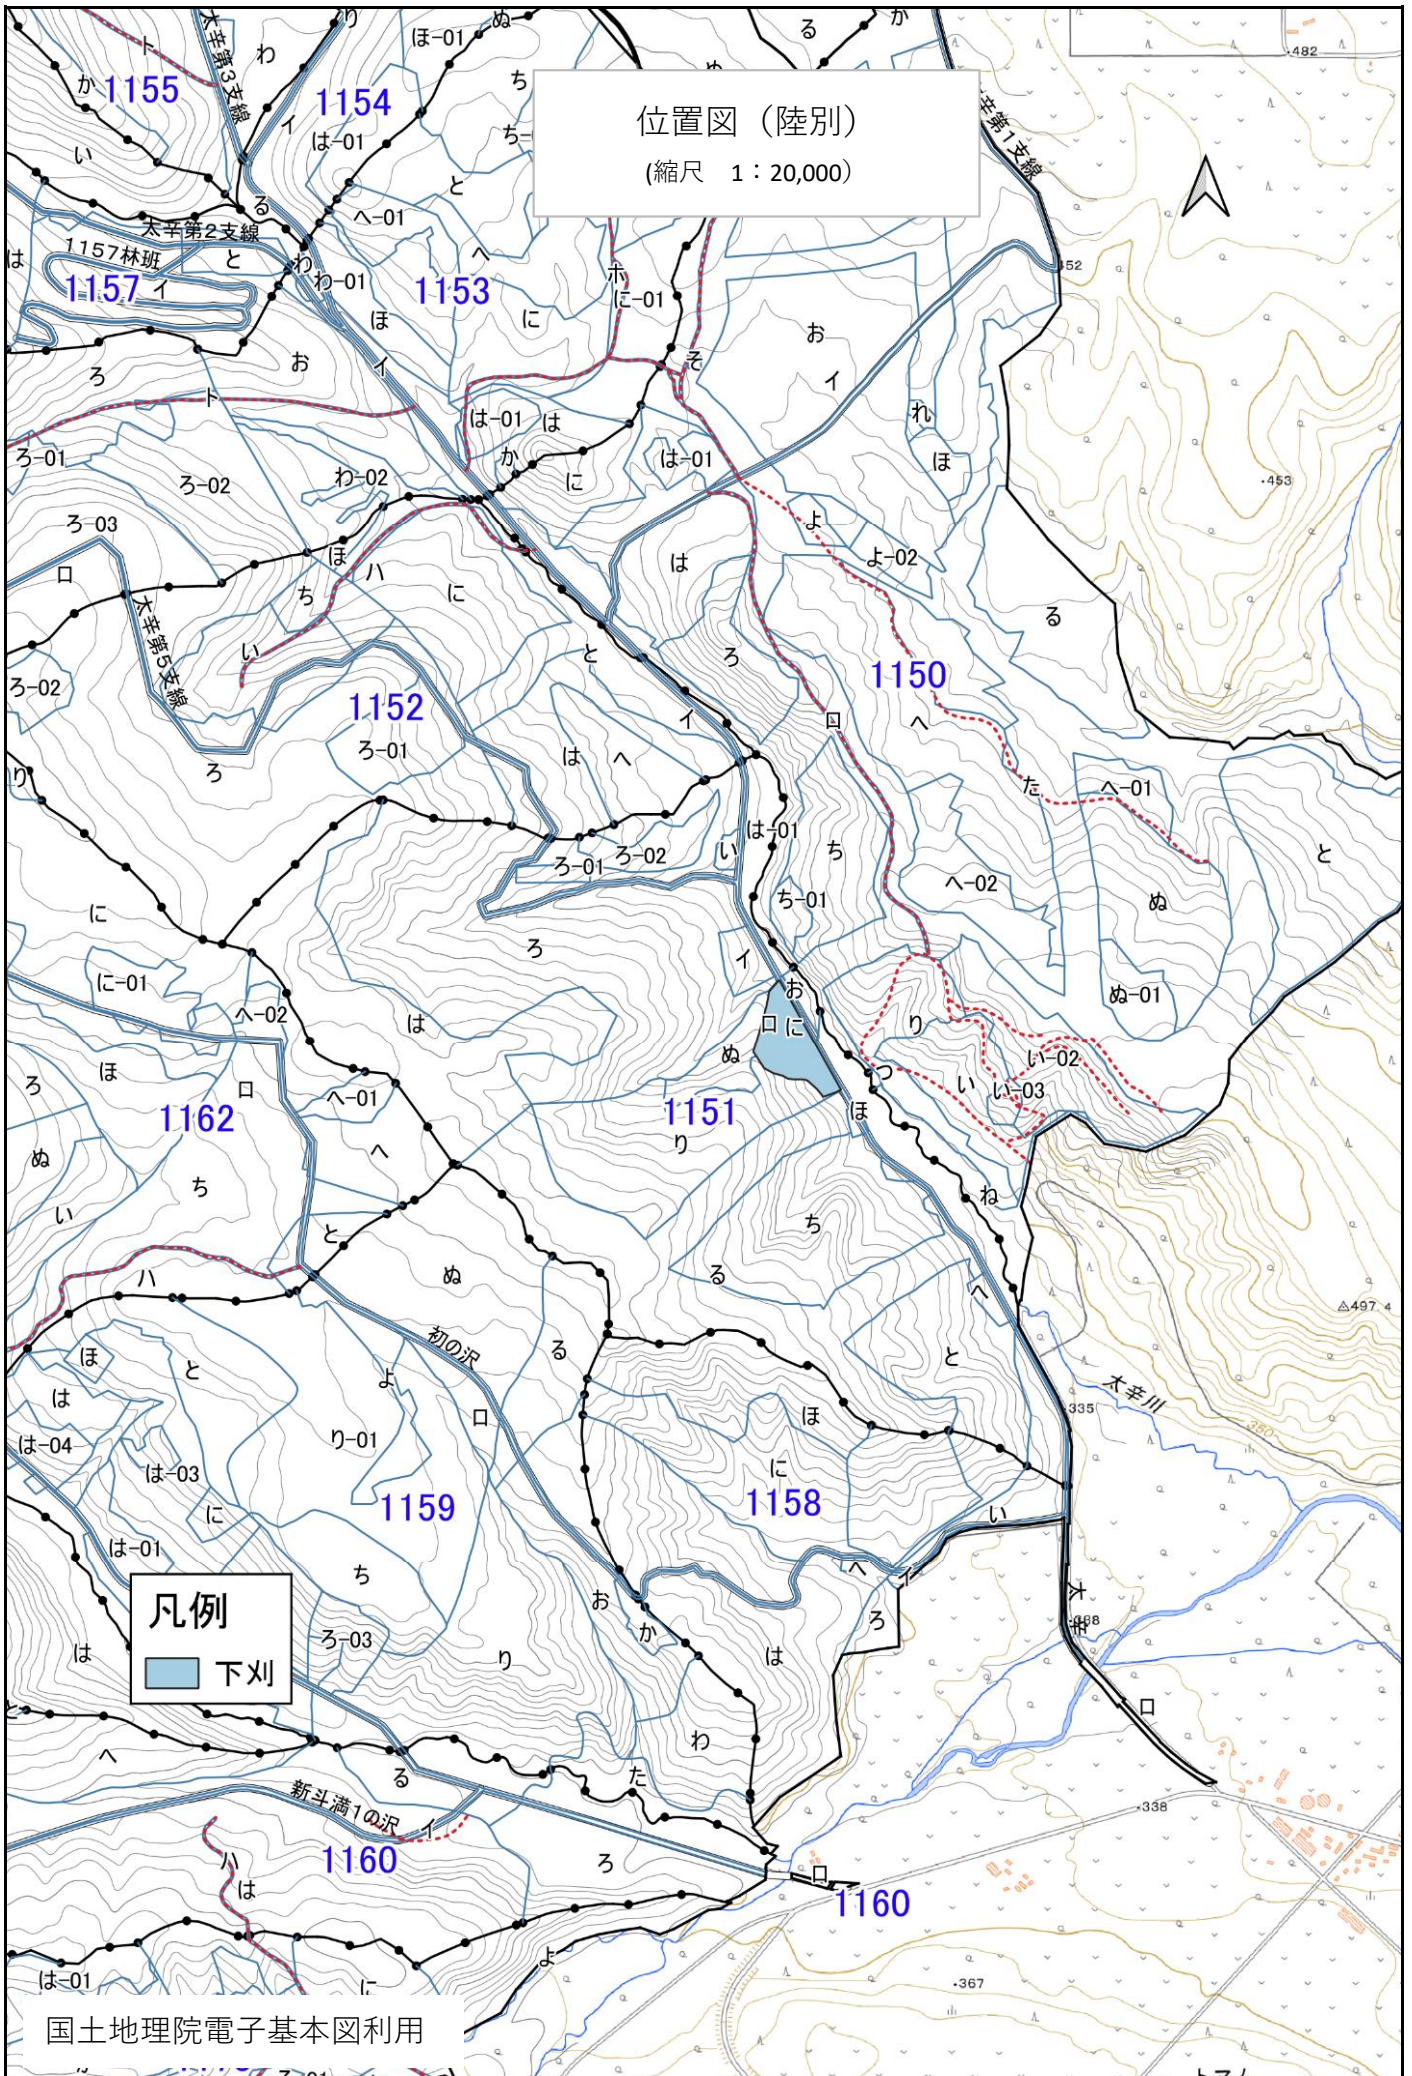

# 位置図（宇遠別）

（縮尺 1：20,000）

## 凡例

下刈

位置図 (宇遠別)

(縮尺 1 : 20,000)

凡例

■ 下川

位置図（陸別）

（縮尺 1：20,000）

凡例

- 地拵(人力) コンテナ苗植付
- 地拵(大型機械) コンテナ苗植付

位置図 (陸別)

(縮尺 1 : 20,000)

凡例

■ 下刈

位置図 (陸別)

(縮尺 1 : 20,000)

凡例

下刈

位置図 (斗満)  
(縮尺 1 : 20,000)

凡例

下刈

実測図  
(1039ろろ1はそ)

1 : 5,000

- 凡例
- 地拵(人力)  
コンテナ苗植付
  - 地拵(機械)  
コンテナ苗植付
  - 森林作業道