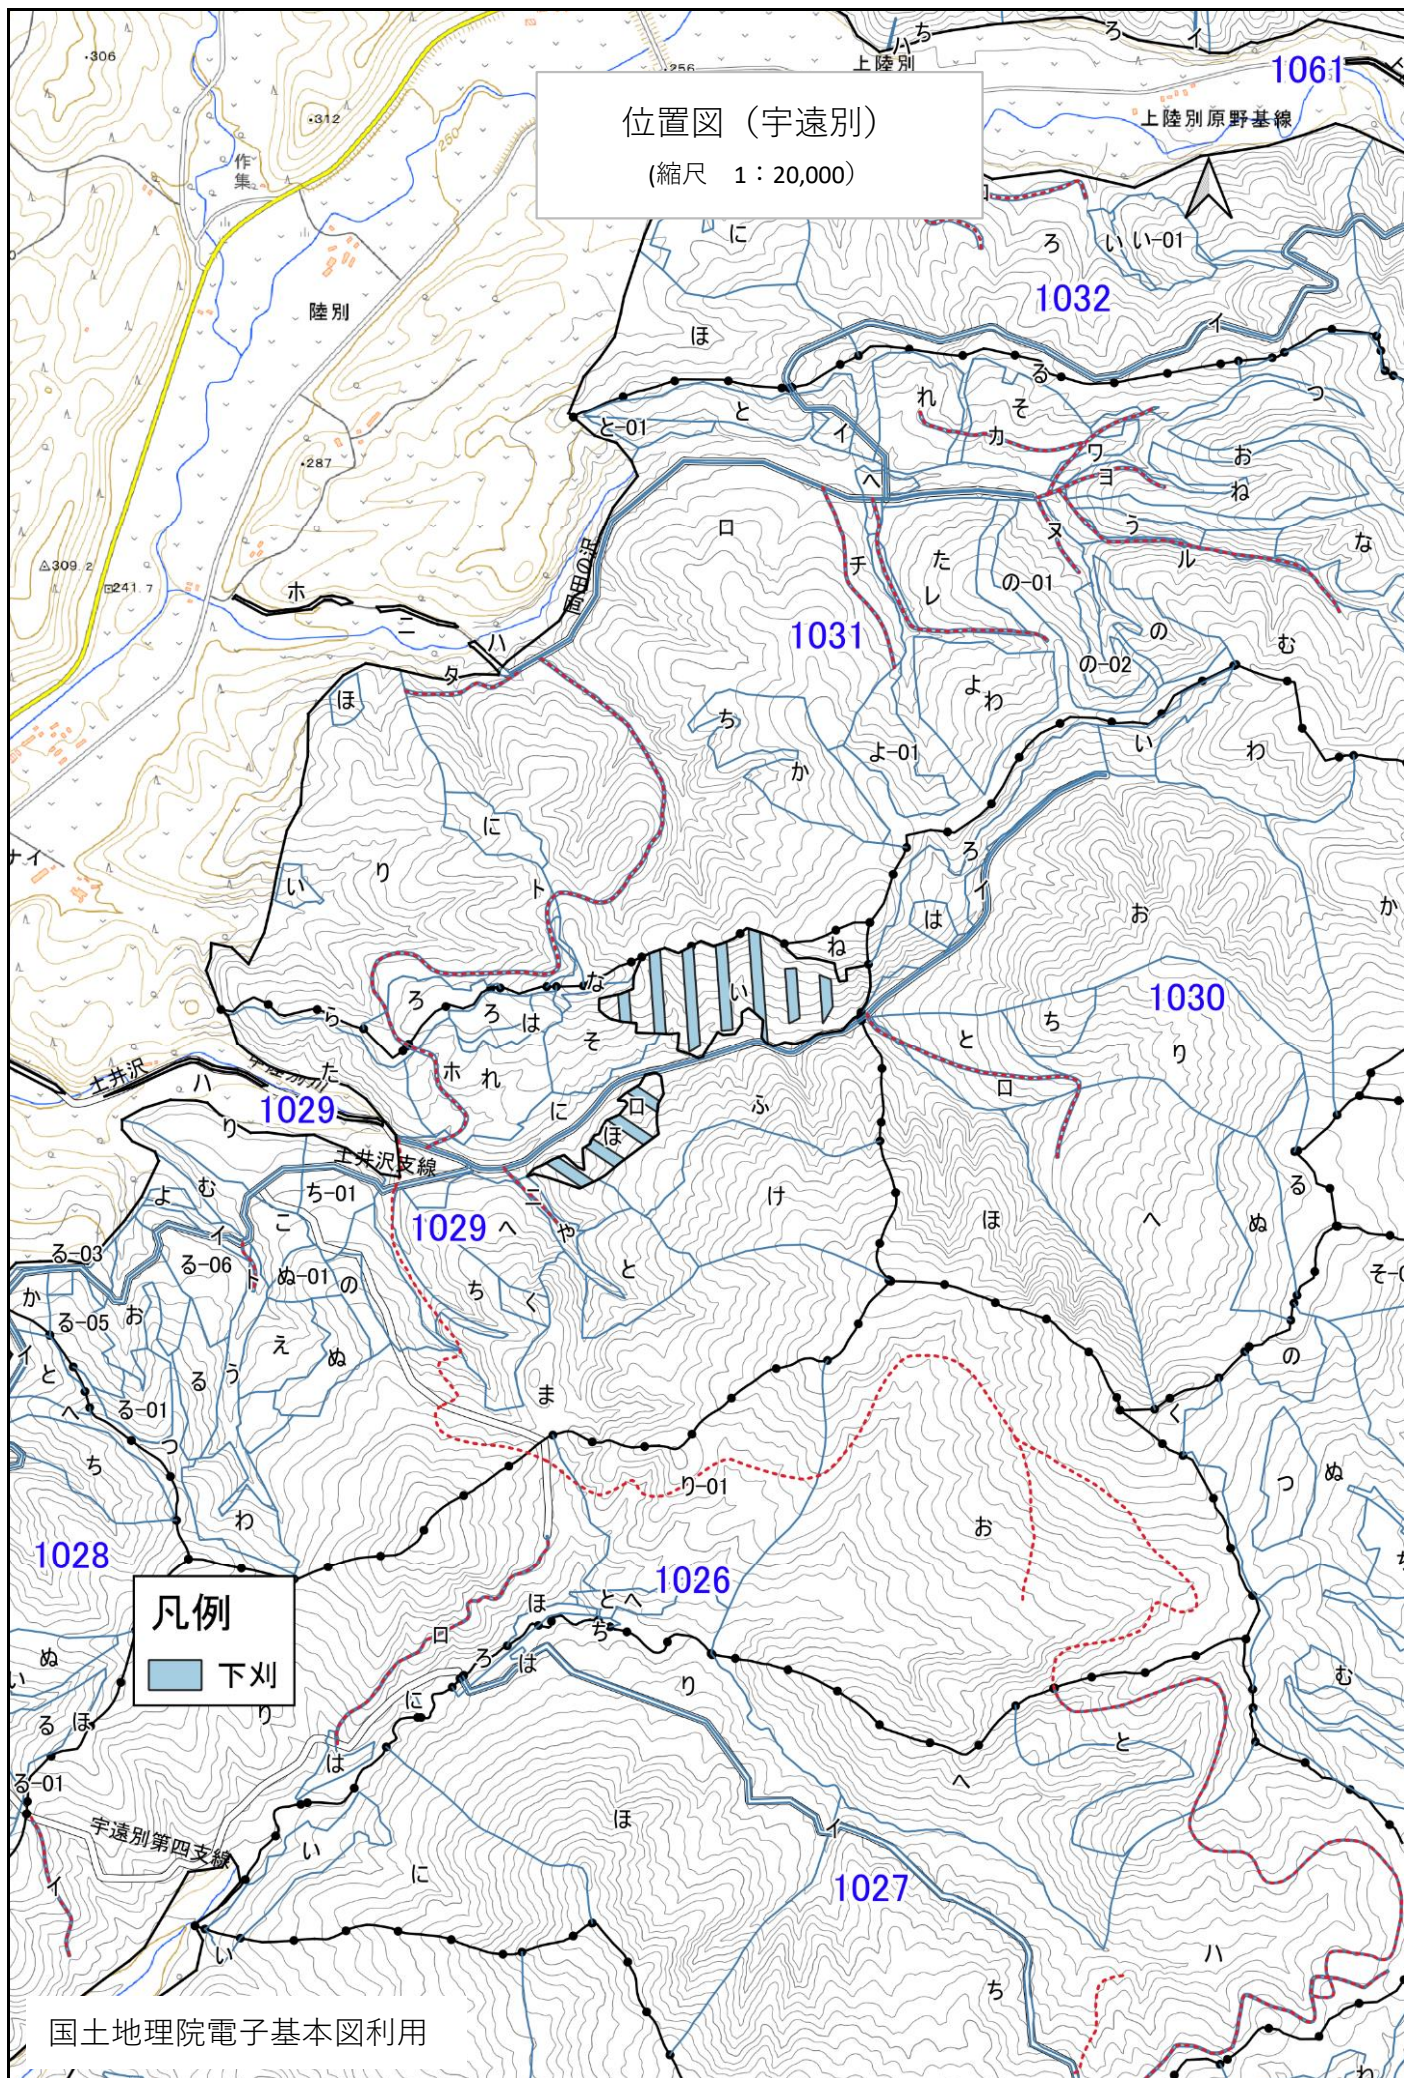

# 位置図（宇遠別）

（縮尺 1：20,000）

## 凡例

下刈

位置図 (宇遠別)

(縮尺 1 : 20,000)

凡例

■ 下川

位置図（陸別）

（縮尺 1：20,000）

凡例

- 地拵(人力) コンテナ苗植付
- 地拵(大型機械) コンテナ苗植付

位置図 (陸別)

(縮尺 1 : 20,000)

凡例

■ 下刈

位置図 (陸別)

(縮尺 1 : 20,000)

凡例

下刈

位置図 (斗満)  
(縮尺 1 : 20,000)

凡例

下刈

実測図  
(1039ろろ1はそ)

1 : 5,000

- 凡例
- 地拵(人力)  
コンテナ苗植付
  - 地拵(機械)  
コンテナ苗植付
  - 森林作業道