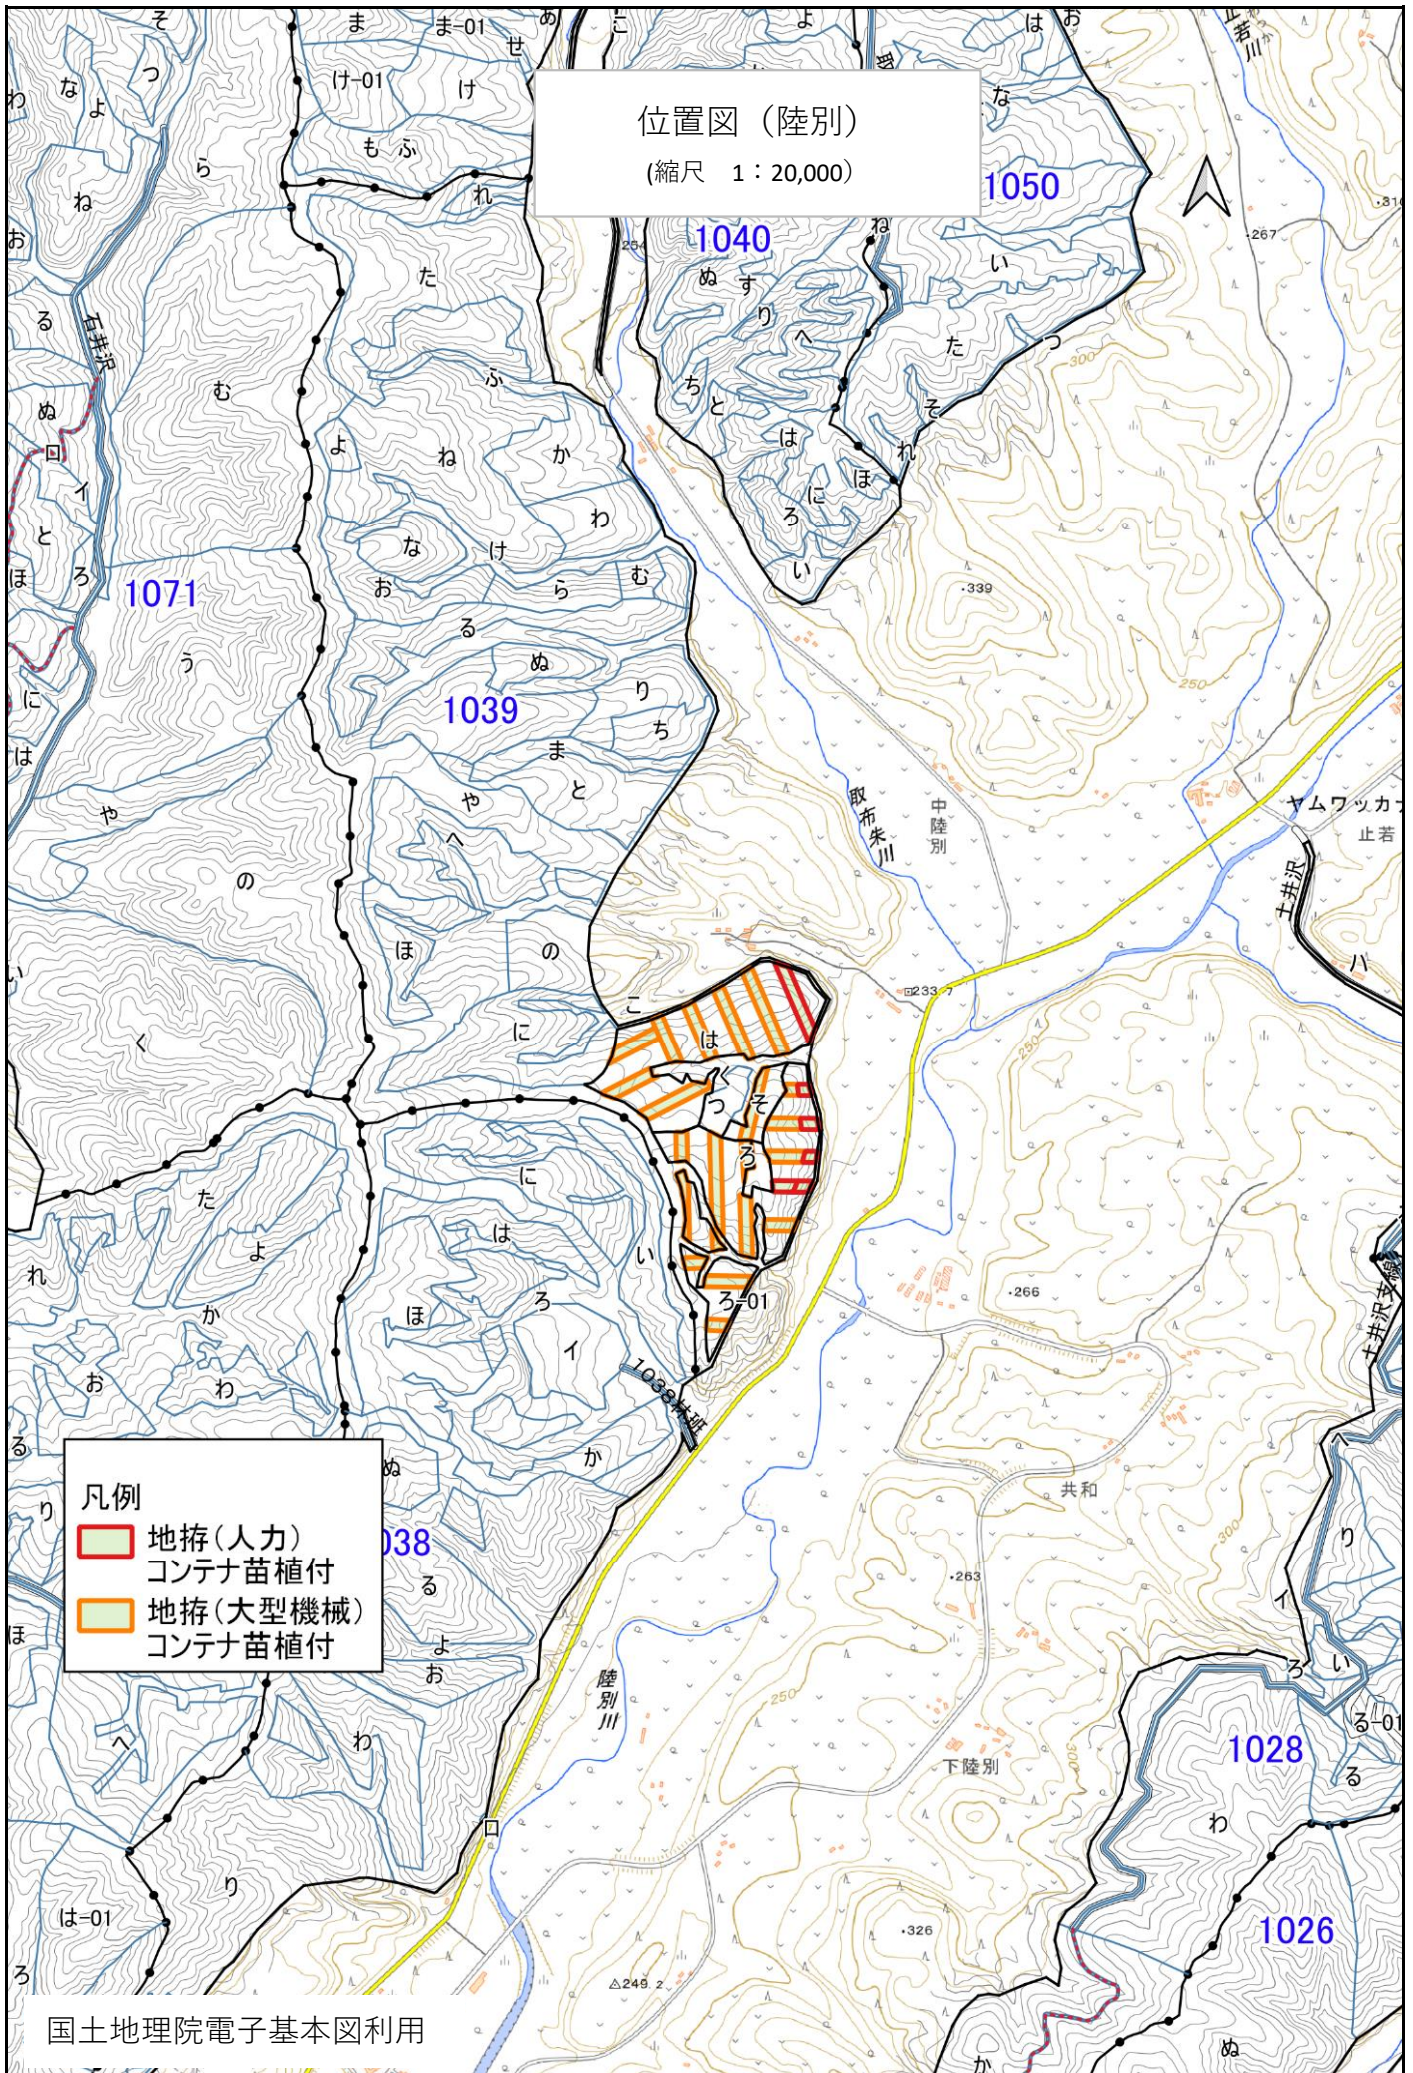

# 位置図（宇遠別）

（縮尺 1：20,000）

## 凡例

下刈

位置図 (宇遠別)

(縮尺 1 : 20,000)

凡例

■ 下川

位置図（陸別）

（縮尺 1：20,000）

凡例

- 地拵(人力) コンテナ苗植付
- 地拵(大型機械) コンテナ苗植付

位置図 (陸別)

(縮尺 1 : 20,000)

凡例

■ 下刈

位置図 (陸別)

(縮尺 1 : 20,000)

凡例

下刈

位置図 (斗満)  
(縮尺 1 : 20,000)

凡例

下刈

実測図  
(1039ろろ1はそ)

1 : 5,000

- 凡例
- 地拵(人力)  
コンテナ苗植付
  - 地拵(機械)  
コンテナ苗植付
  - 森林作業道