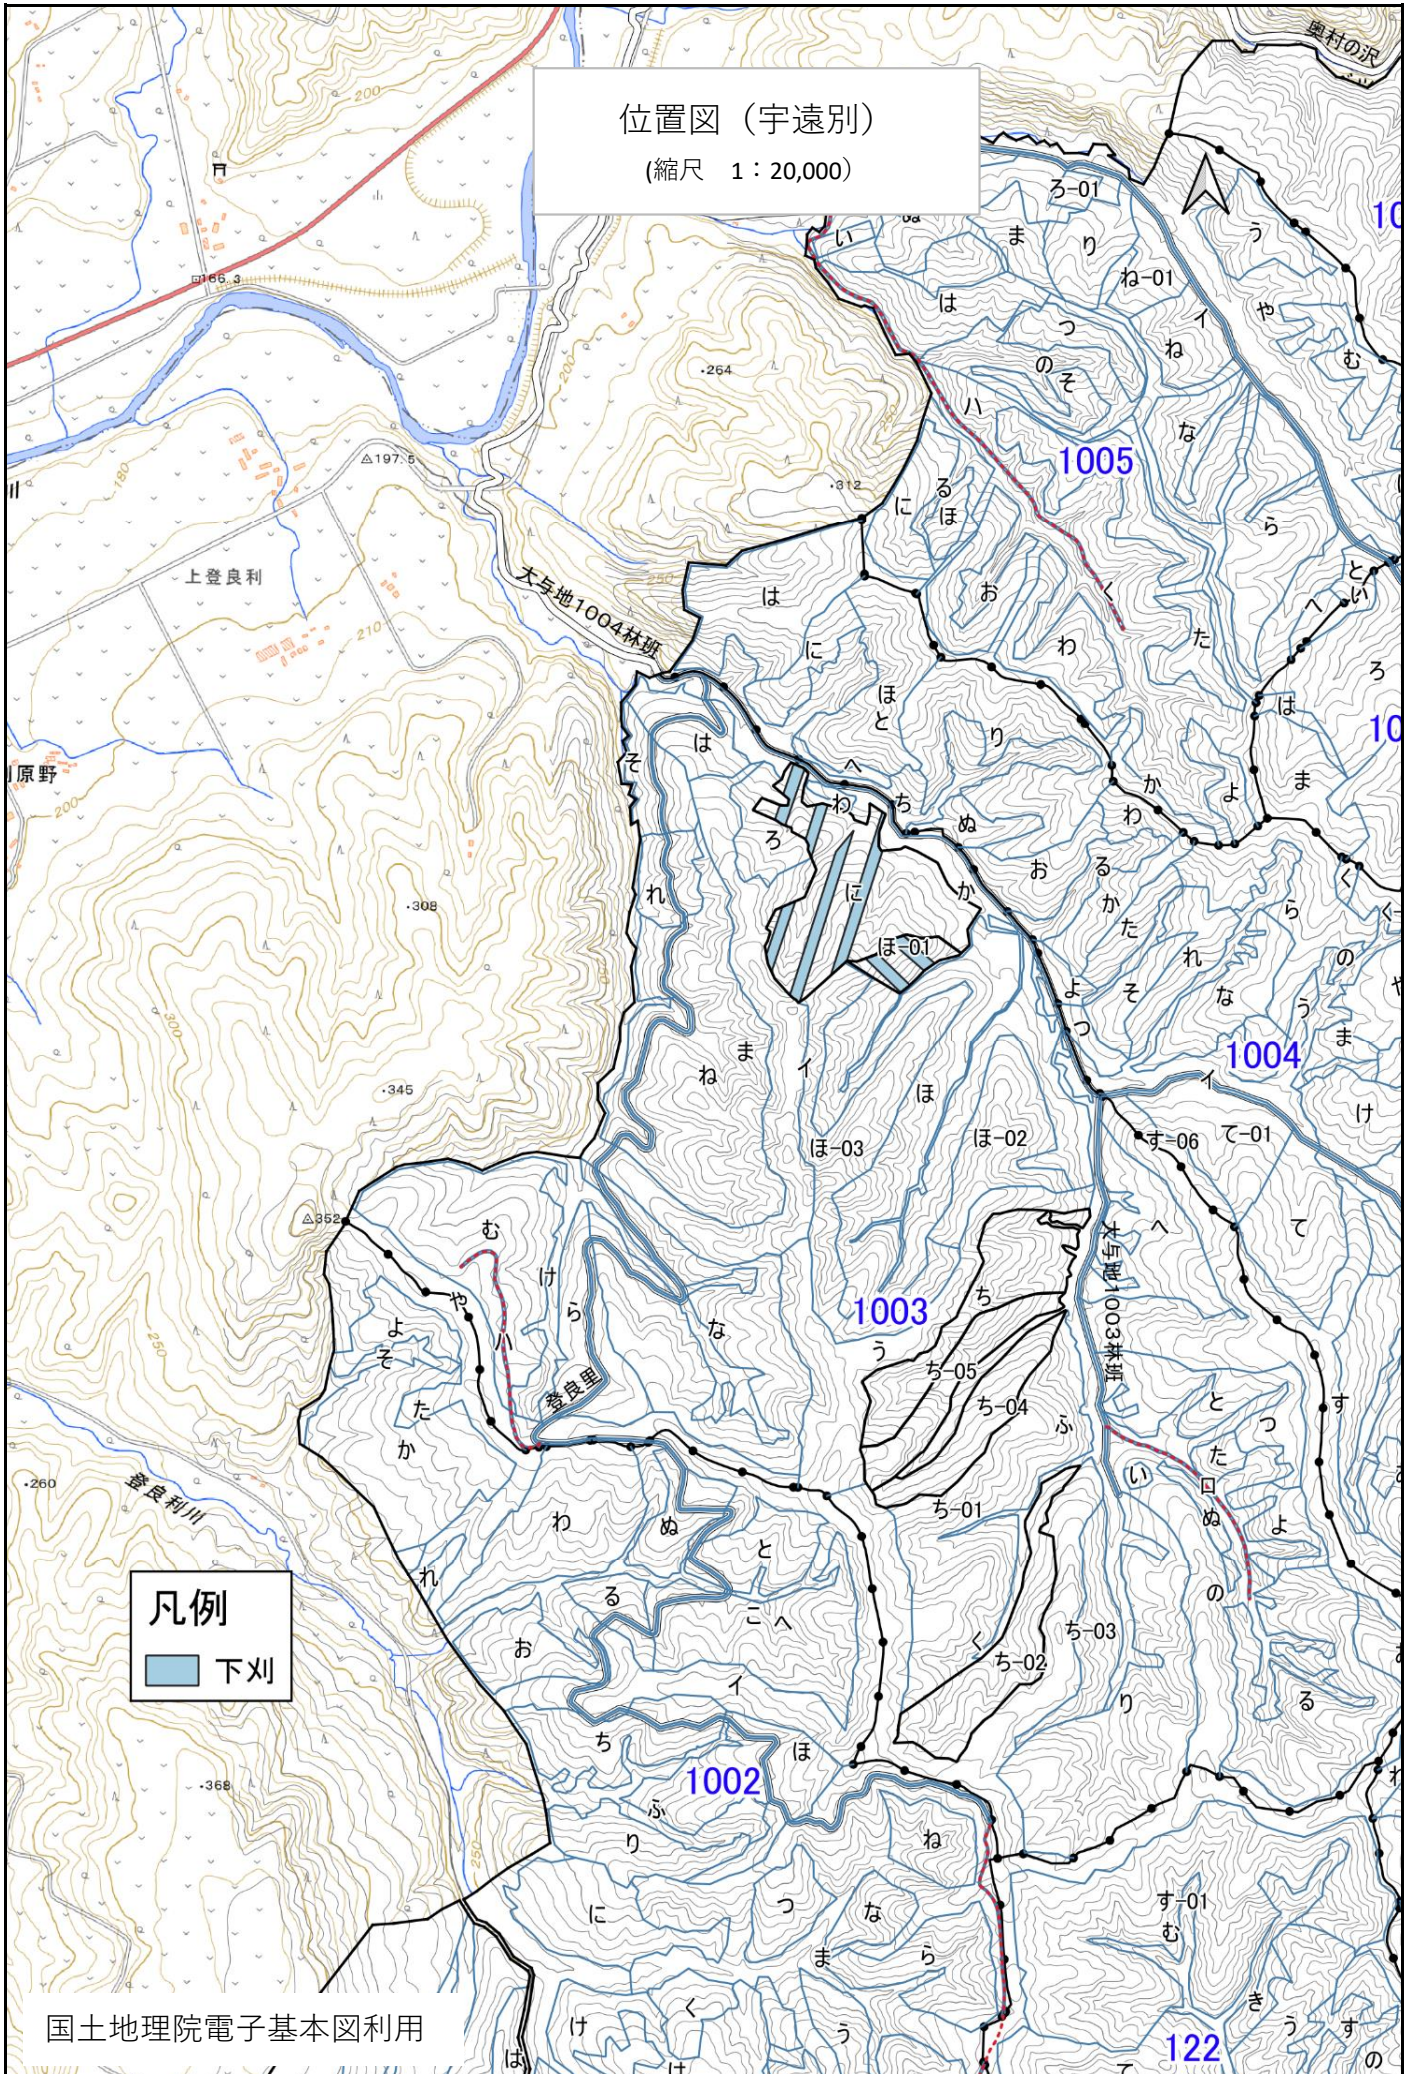

# 位置図（宇遠別）

（縮尺 1：20,000）

## 凡例

下刈

位置図 (宇遠別)

(縮尺 1 : 20,000)

凡例

■ 下川

位置図（陸別）

（縮尺 1：20,000）

凡例

- 地拵(人力) コンテナ苗植付
- 地拵(大型機械) コンテナ苗植付

位置図 (陸別)

(縮尺 1 : 20,000)

凡例

■ 下刈

位置図 (陸別)

(縮尺 1 : 20,000)

凡例

下刈

位置図 (斗満)  
(縮尺 1 : 20,000)

凡例

下刈

実測図  
(1039ろろ1はそ)

1 : 5,000

- 凡例
- 地拵(人力)  
コンテナ苗植付
  - 地拵(機械)  
コンテナ苗植付
  - 森林作業道