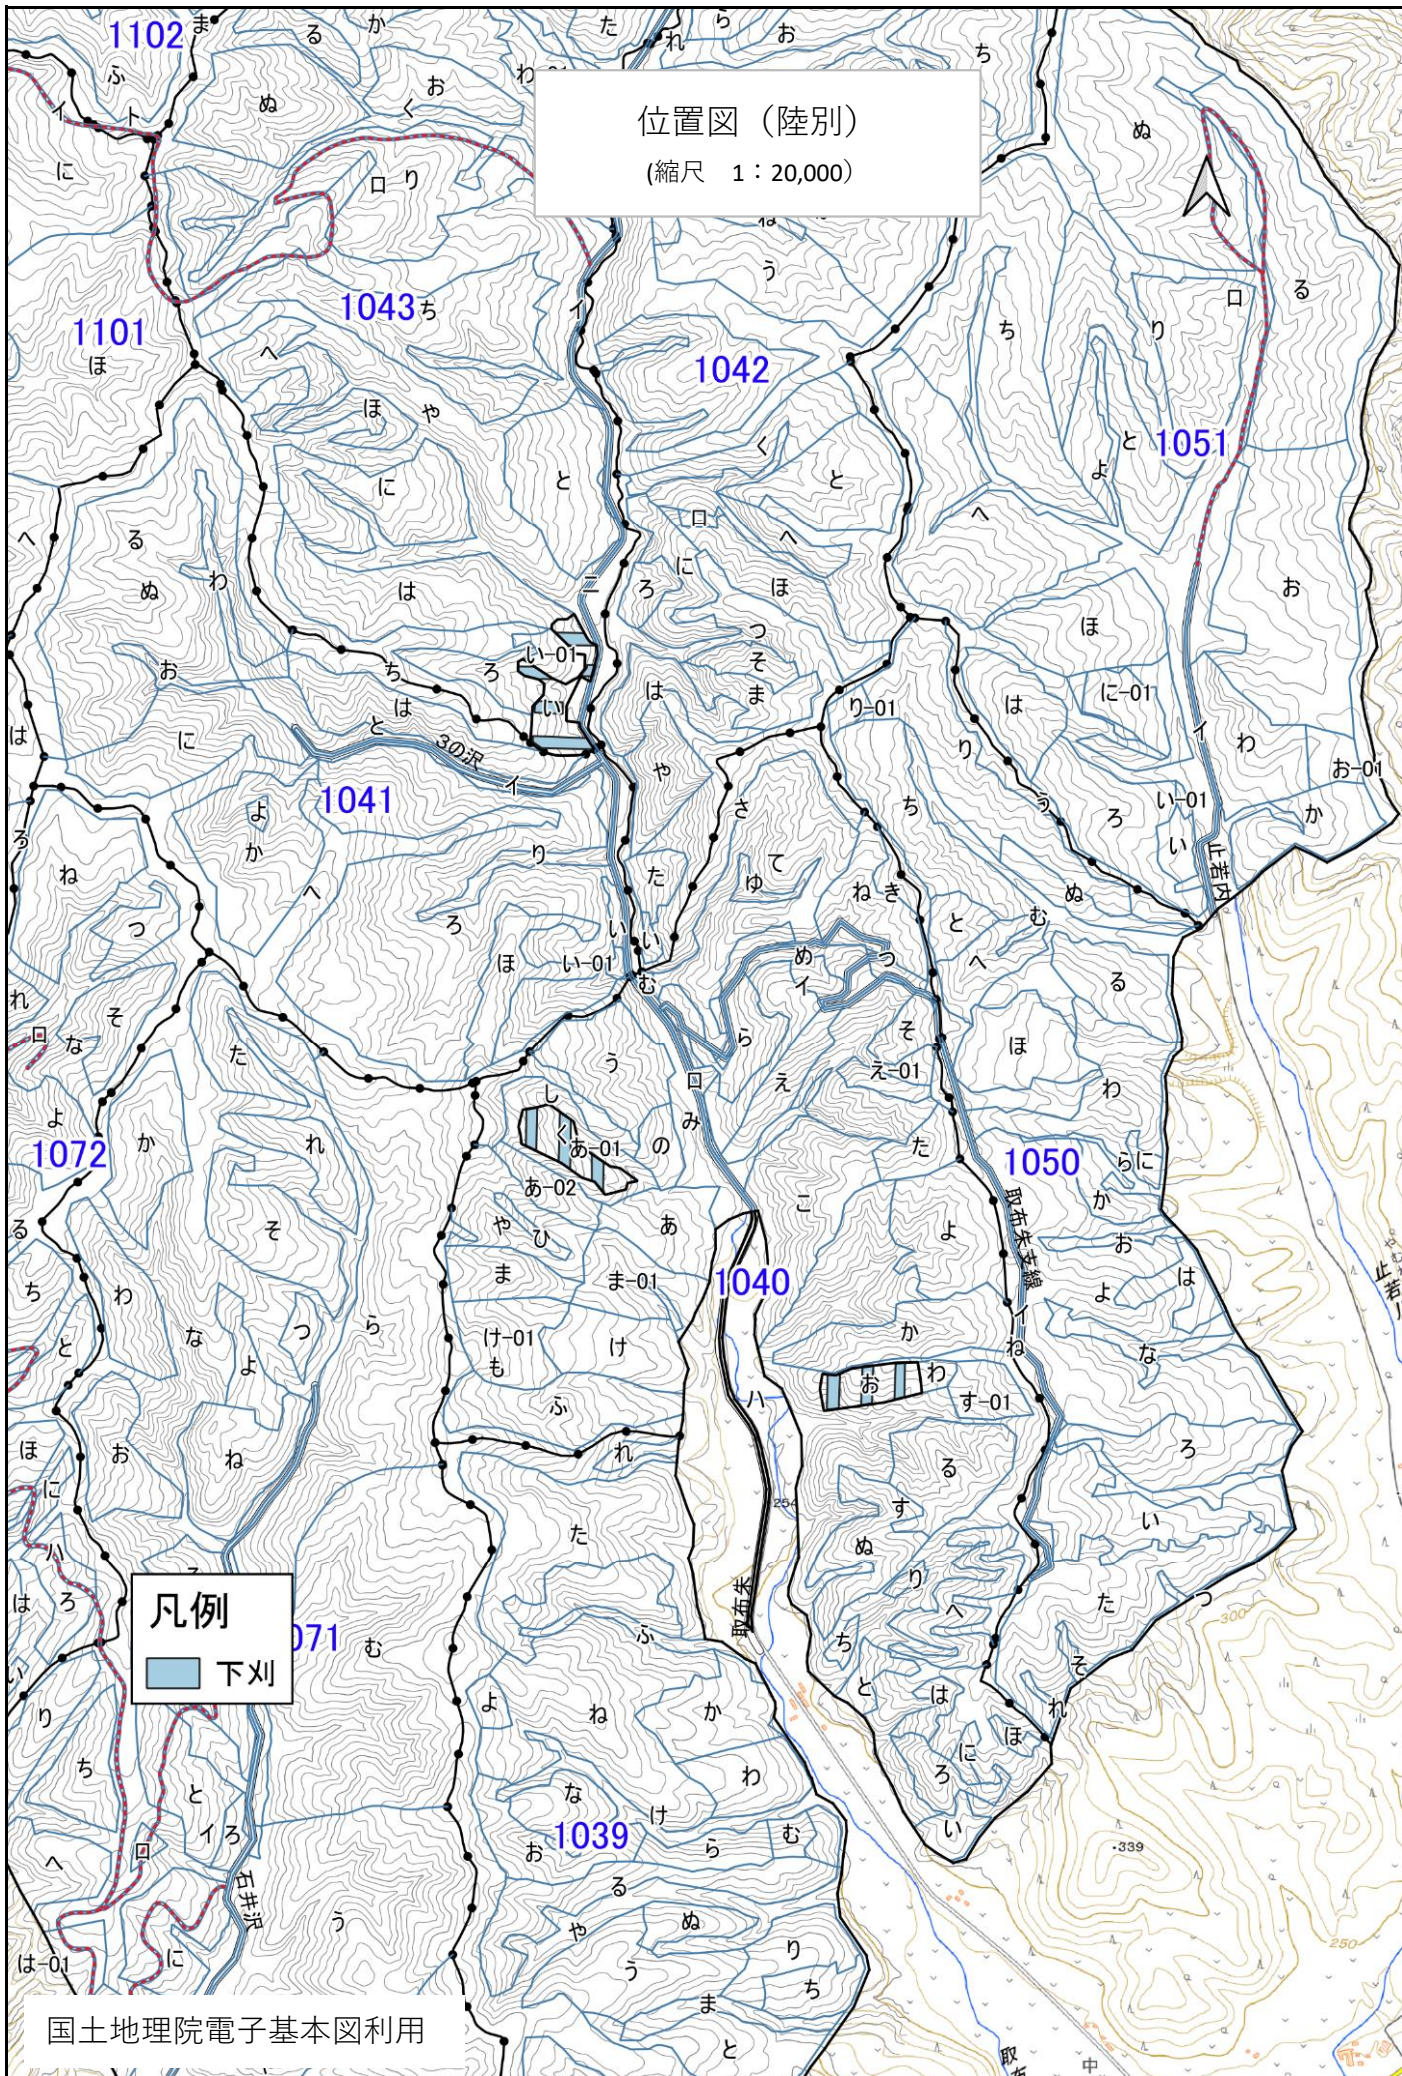

# 位置図（宇遠別）

（縮尺 1：20,000）

## 凡例

下刈

位置図 (宇遠別)

(縮尺 1 : 20,000)

凡例

■ 下川

位置図（陸別）

（縮尺 1：20,000）

凡例

- 地拵(人力) コンテナ苗植付
- 地拵(大型機械) コンテナ苗植付

位置図 (陸別)

(縮尺 1 : 20,000)

凡例

■ 下刈

位置図 (陸別)

(縮尺 1 : 20,000)

凡例

下刈

位置図 (斗満)  
(縮尺 1 : 20,000)

凡例

下刈

実測図  
(1039ろろ1はそ)

1 : 5,000

- 凡例
- 地拵(人力)  
コンテナ苗植付
  - 地拵(機械)  
コンテナ苗植付
  - 森林作業道