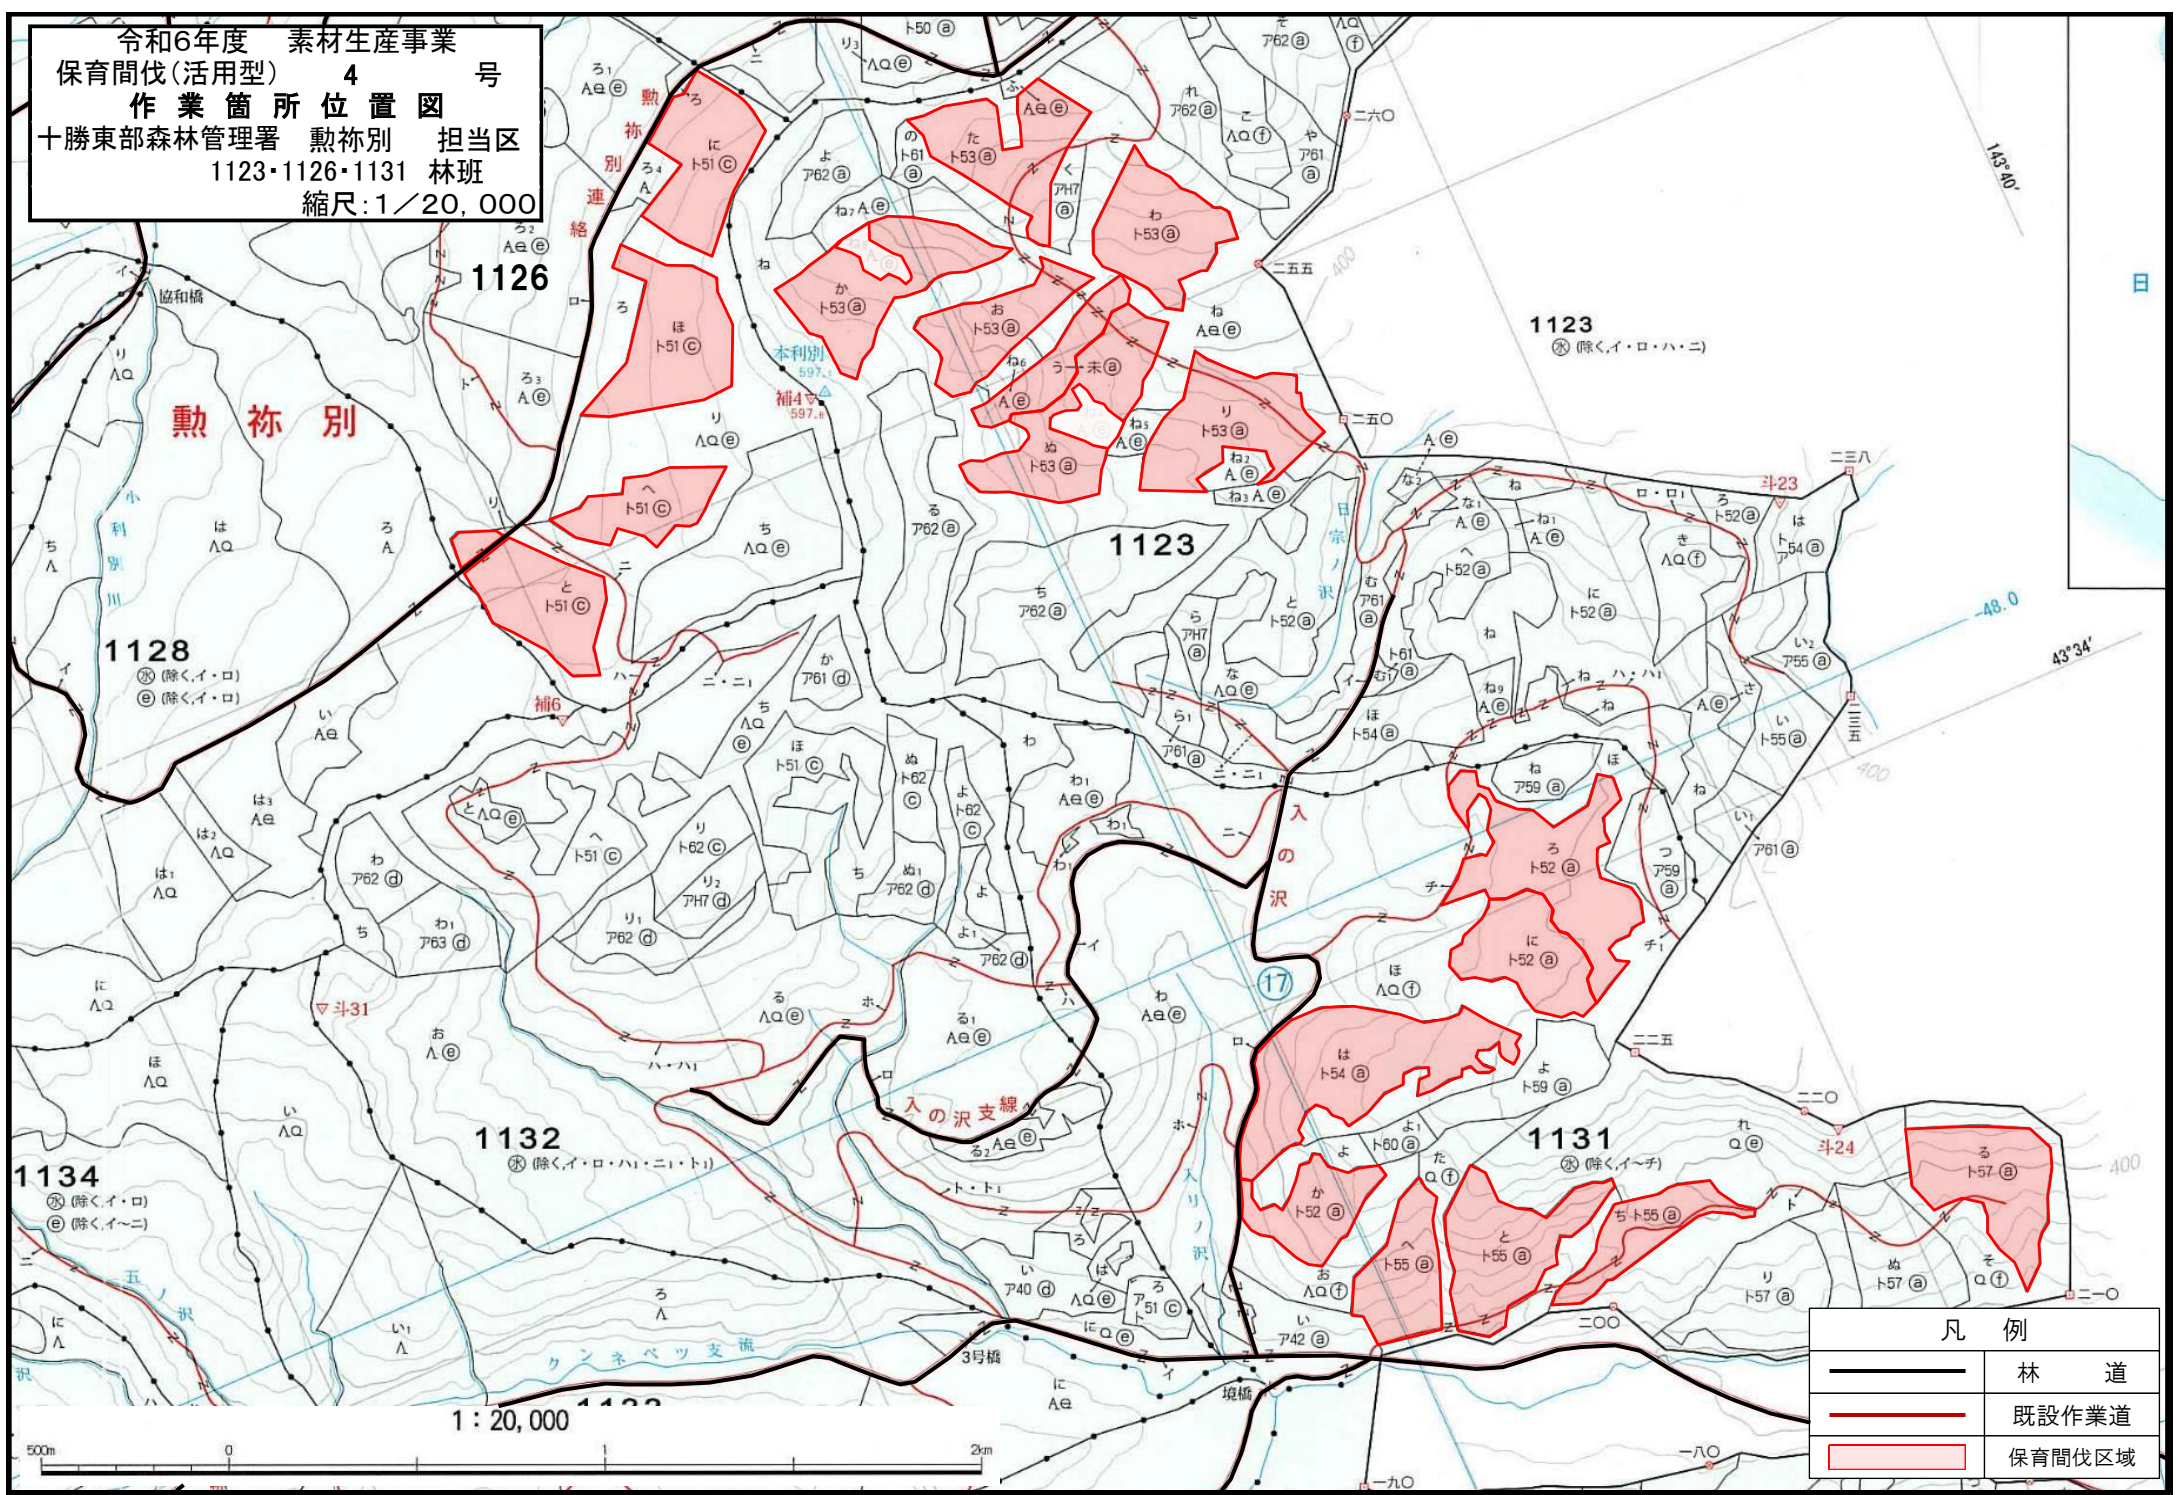

令和6年度 素材生産事業
 保育間伐(活用型) 4号
 作業箇所位置図
 十勝東部森林管理署 勲祢別 担当区
 1123・1126・1131 林班
 縮尺:1/20,000

凡例	
	林道
	既設作業道
	保育間伐区域

令和6年度 素材生産事業
 保育間伐(活用型) 4 号
 作業箇所位置図
 十勝東部森林管理署 敷祢別 担当区
 1139 林班
 縮尺: 1/20,000

凡例

	林道
	既設作業道
	保育間伐区域