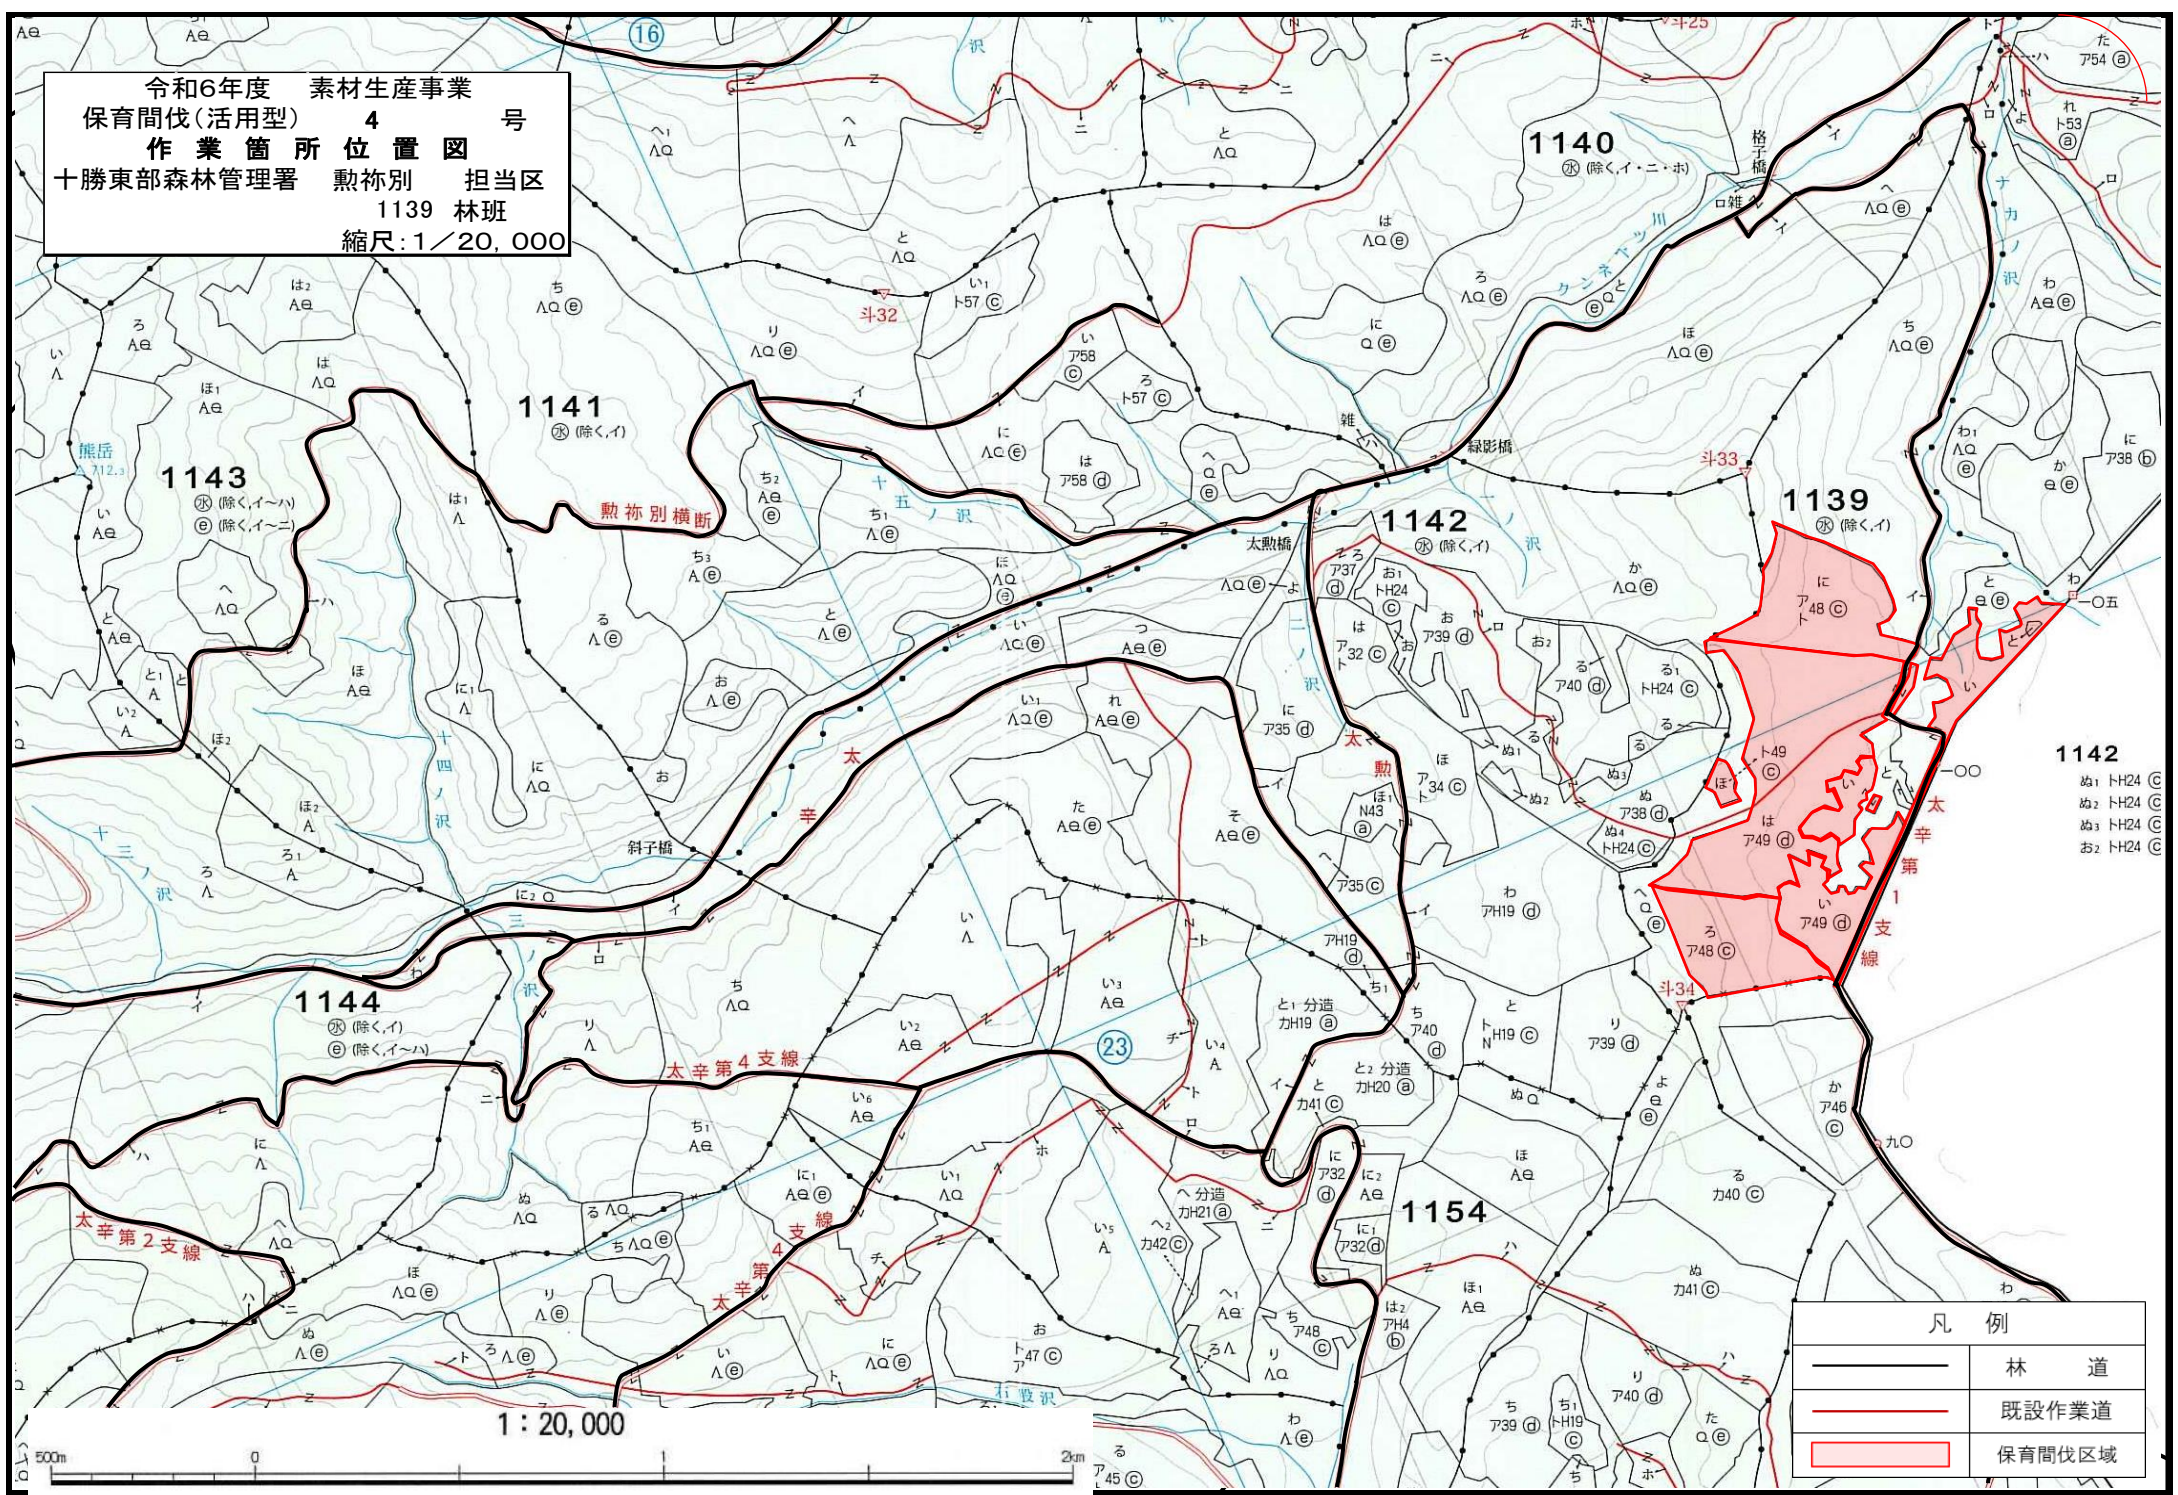

令和6年度 素材生産事業
 保育間伐(活用型) 4号
 作業箇所位置図
 十勝東部森林管理署 勲祢別 担当区
 1123・1126・1131 林班
 縮尺:1/20,000

凡例	
	林道
	既設作業道
	保育間伐区域

令和6年度 素材生産事業
 保育間伐(活用型) 4 号
 作業箇所位置図
 十勝東部森林管理署 敷祢別 担当区
 1139 林班
 縮尺: 1/20,000

凡例

	林道
	既設作業道
	保育間伐区域