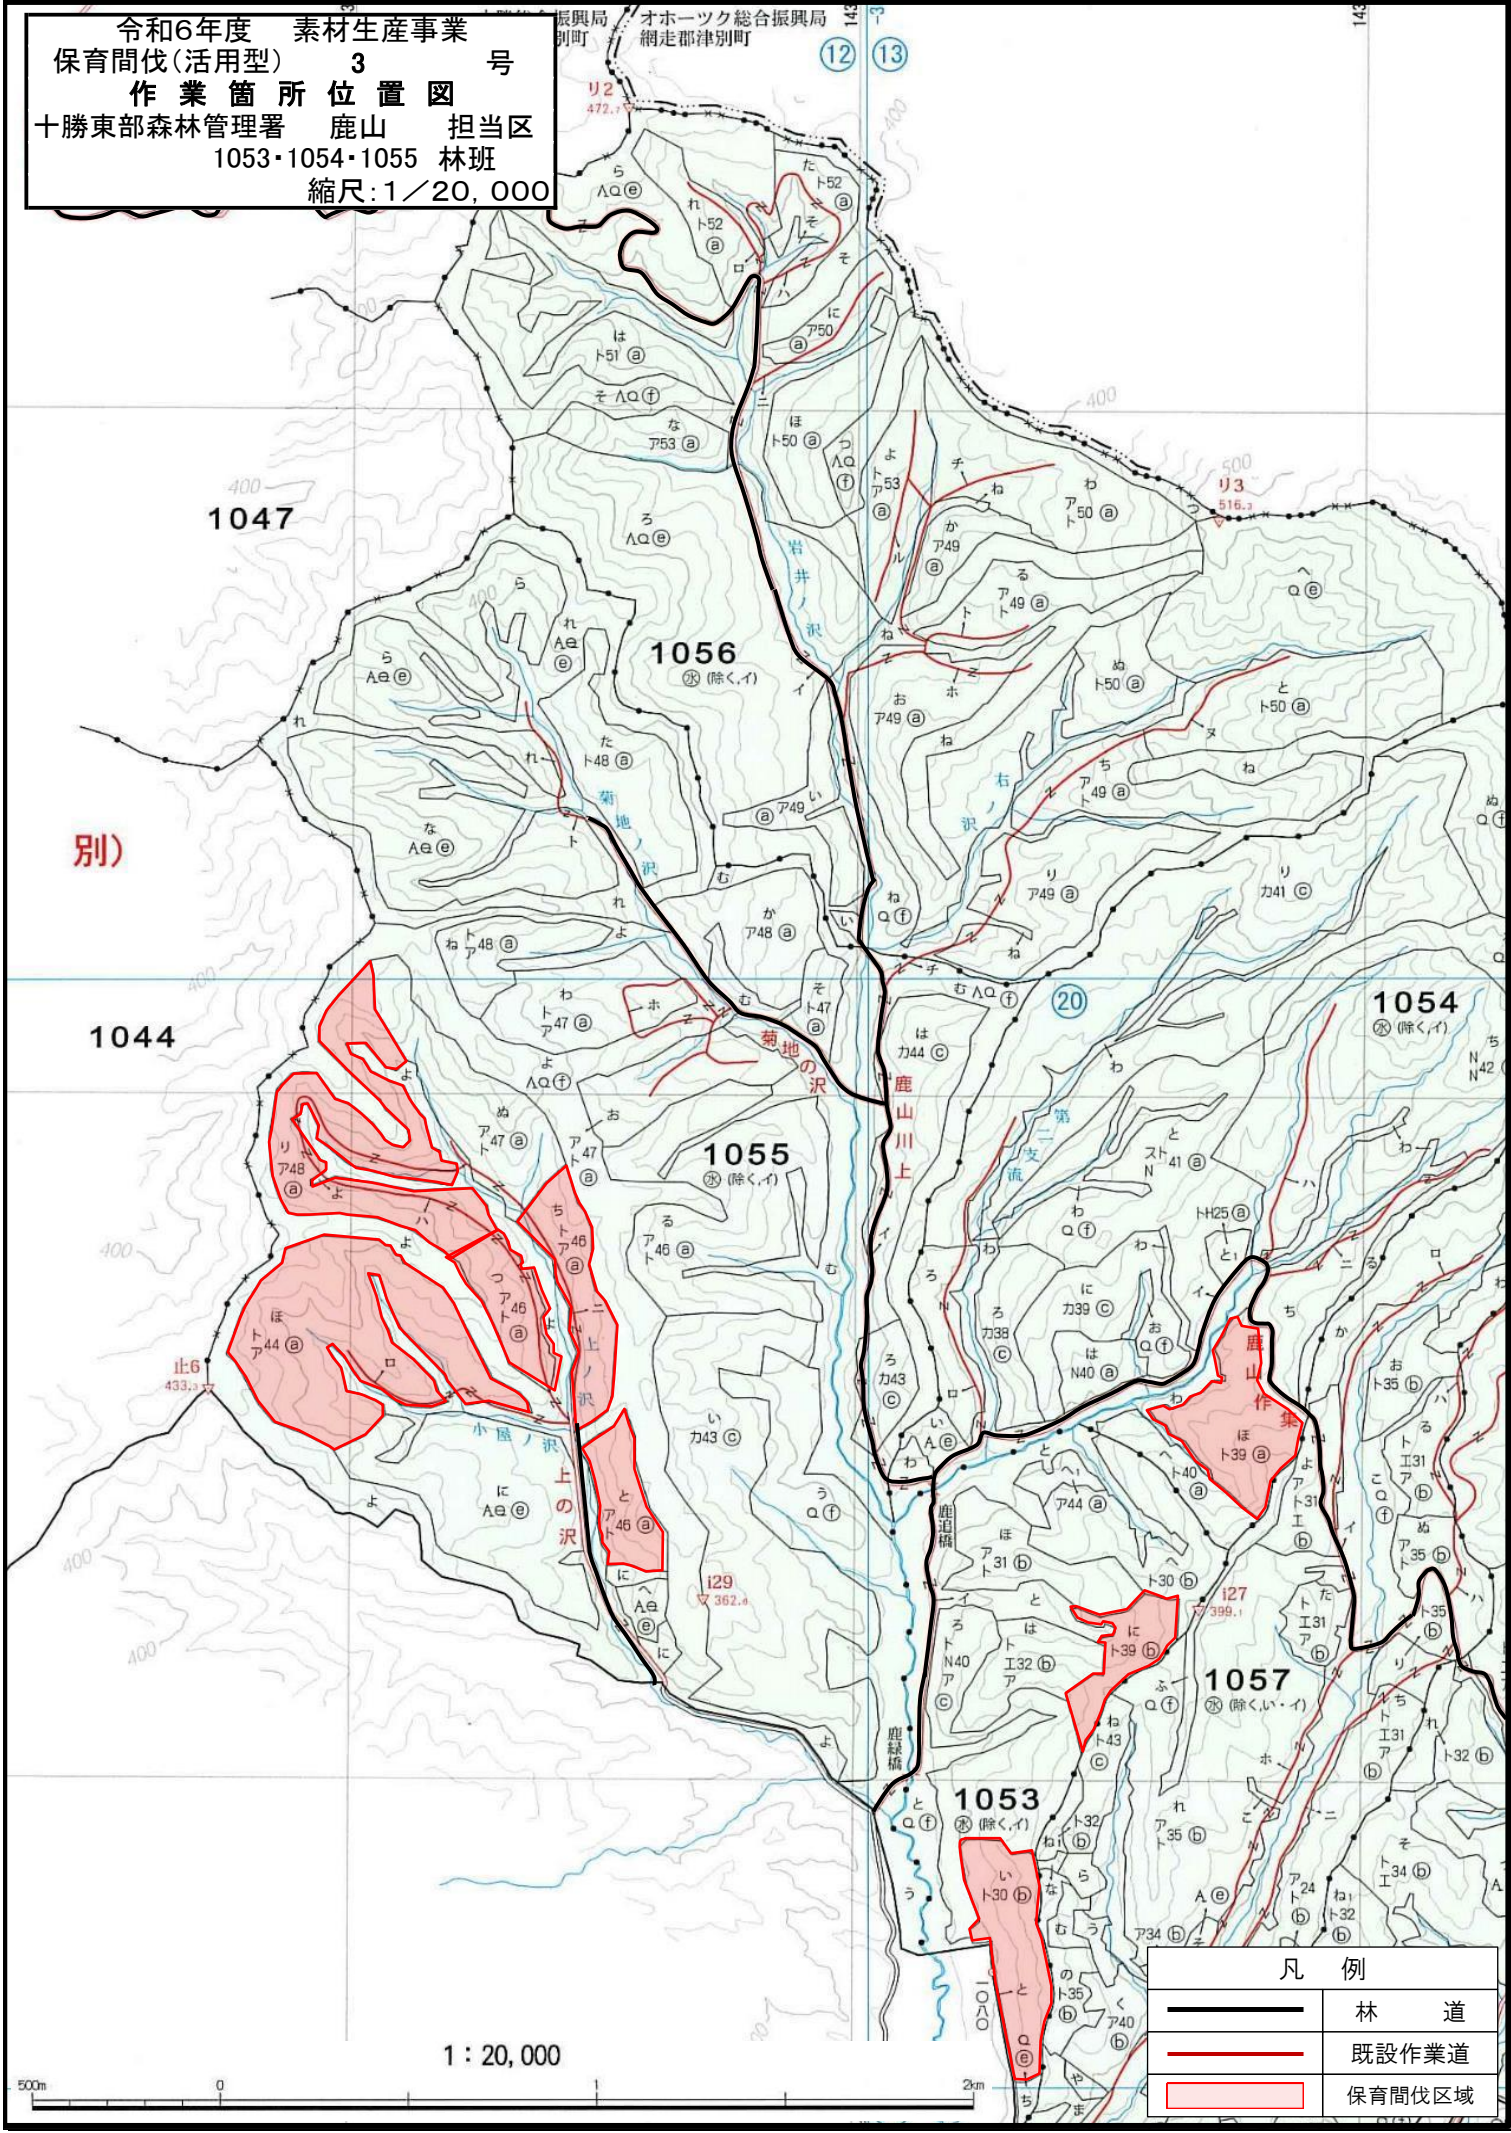

令和6年度 素材生産事業  
 保育間伐(活用型) 3 号  
 作業箇所位置図  
 十勝東部森林管理署 宇遠別 担当区  
 1003・1004 林班  
 縮尺:1/20,000

凡 例	
	林 道
	既設作業道
	保育間伐区域
	誘導伐区域

1 : 20,000

令和6年度 素材生産事業  
 保育間伐(活用型) 3 号  
 作業箇所位置図  
 十勝東部森林管理署 鹿山 担当区  
 1053・1054・1055 林班  
 縮尺:1/20,000

凡 例	
	林 道
	既設作業道
	保育間伐区域

1 : 20,000