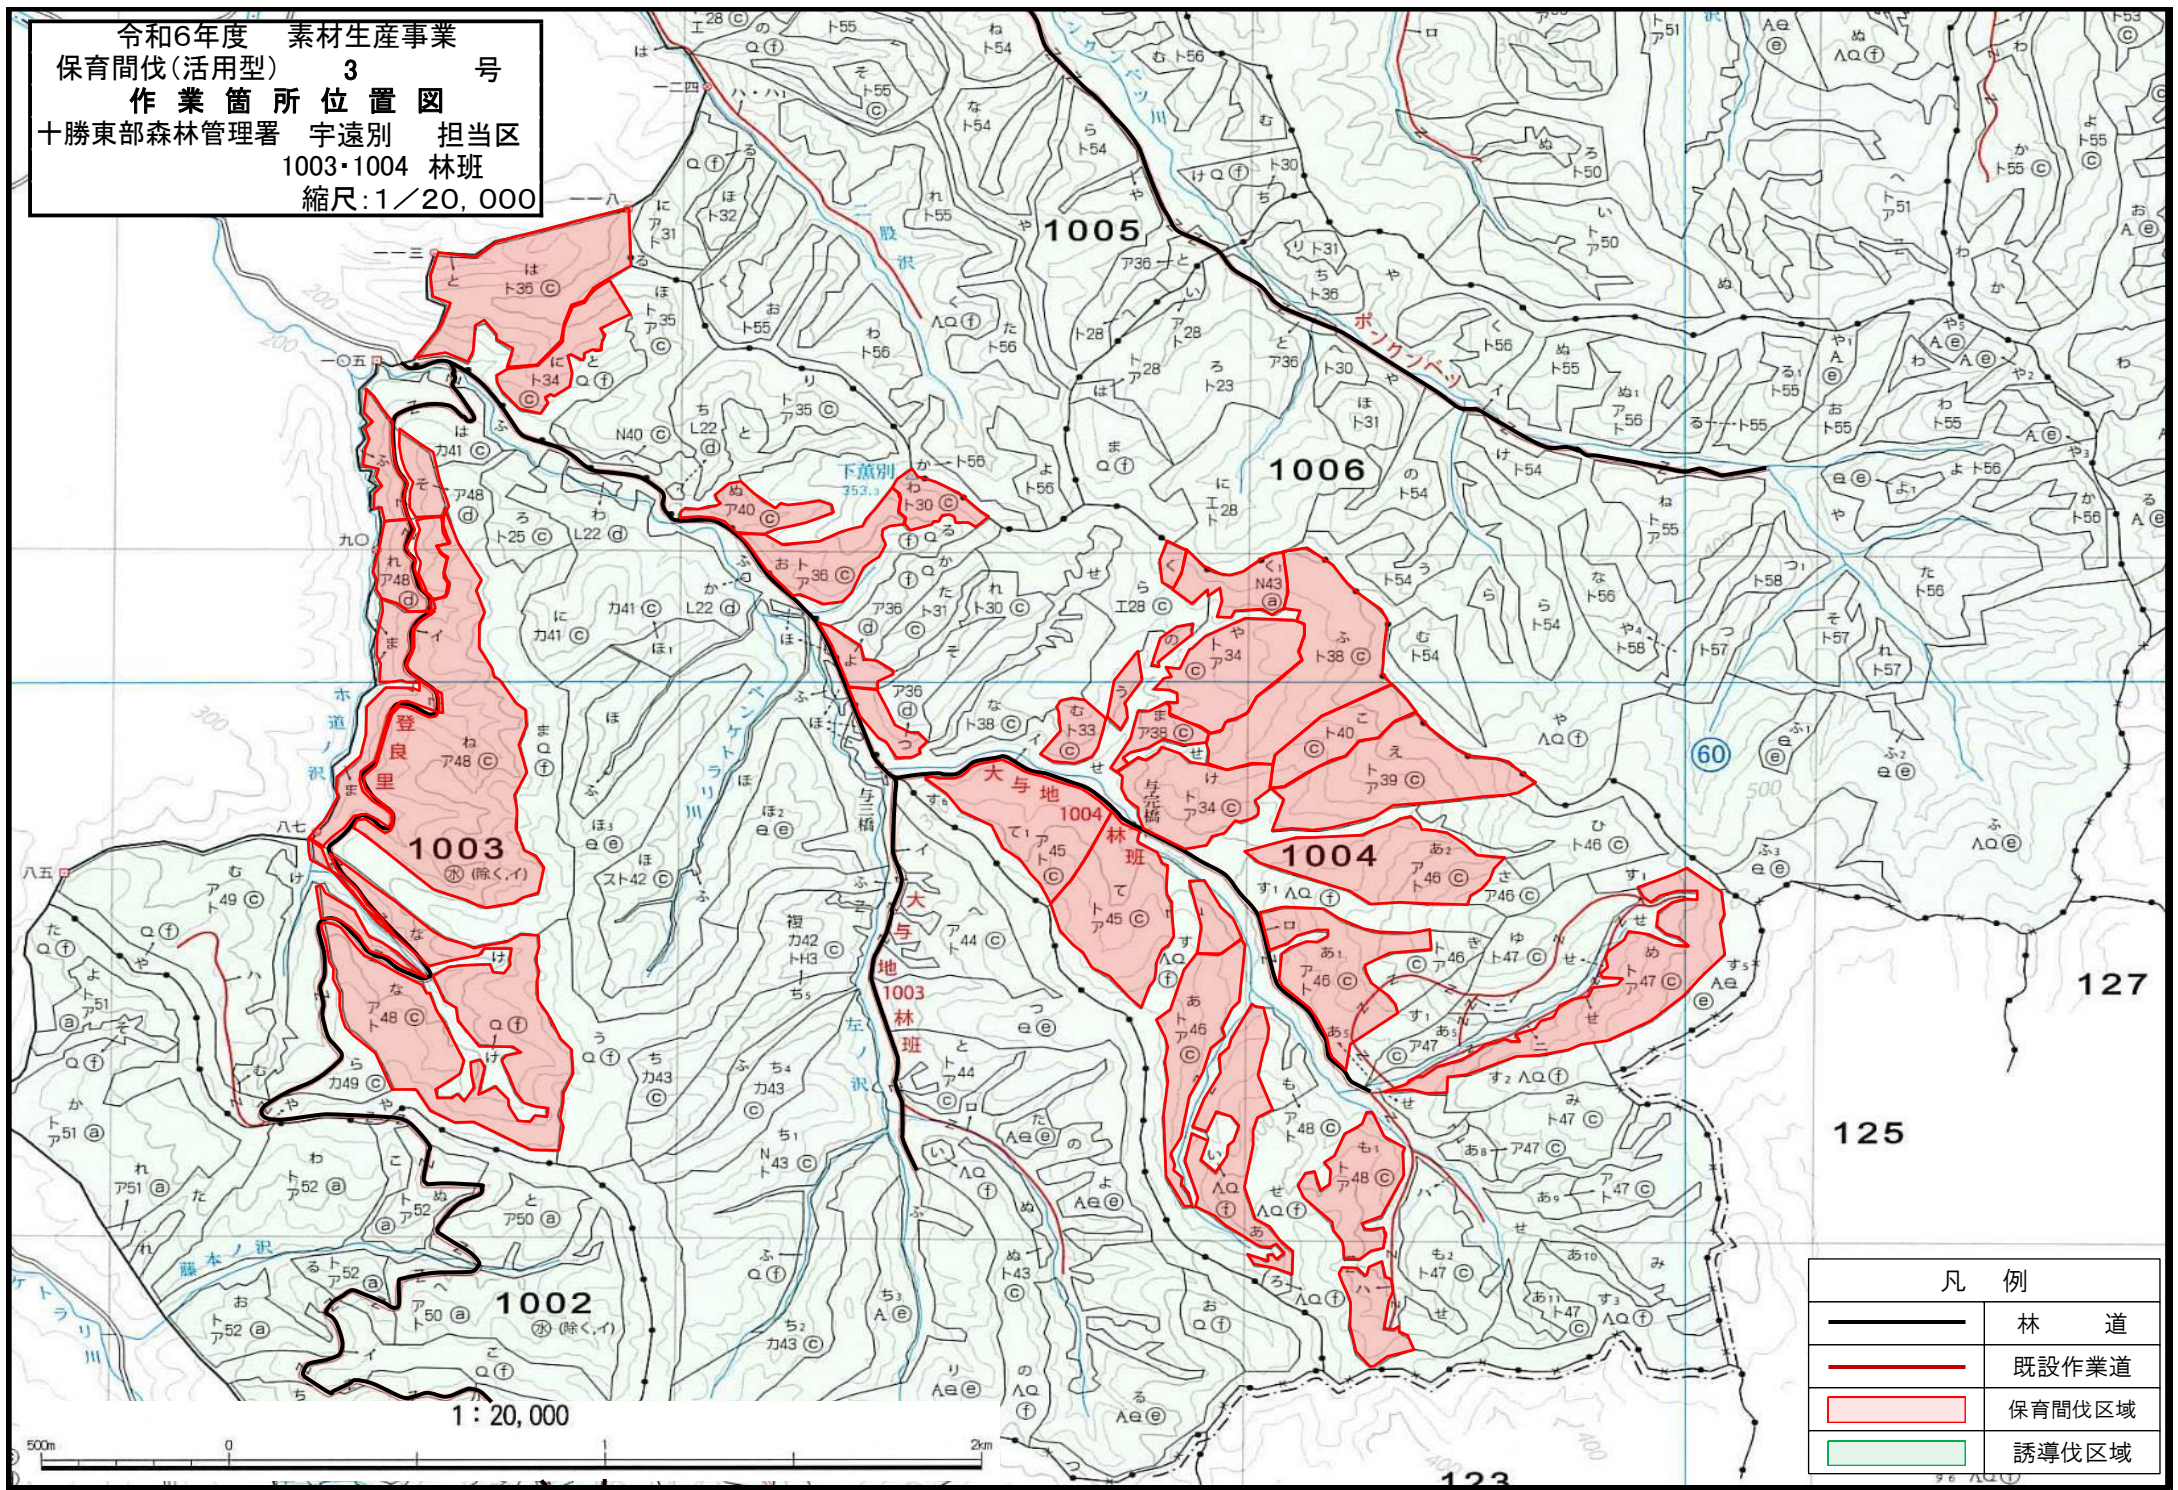

令和6年度 素材生産事業  
 保育間伐(活用型) 3 号  
 作業箇所位置図  
 十勝東部森林管理署 宇遠別 担当区  
 1003・1004 林班  
 縮尺:1/20,000

凡 例	
	林 道
	既設作業道
	保育間伐区域
	誘導伐区域

1 : 20,000

令和6年度 素材生産事業  
 保育間伐(活用型) 3 号  
 作業箇所位置図  
 十勝東部森林管理署 鹿山 担当区  
 1053・1054・1055 林班  
 縮尺:1/20,000

凡 例	
	林 道
	既設作業道
	保育間伐区域

1 : 20,000