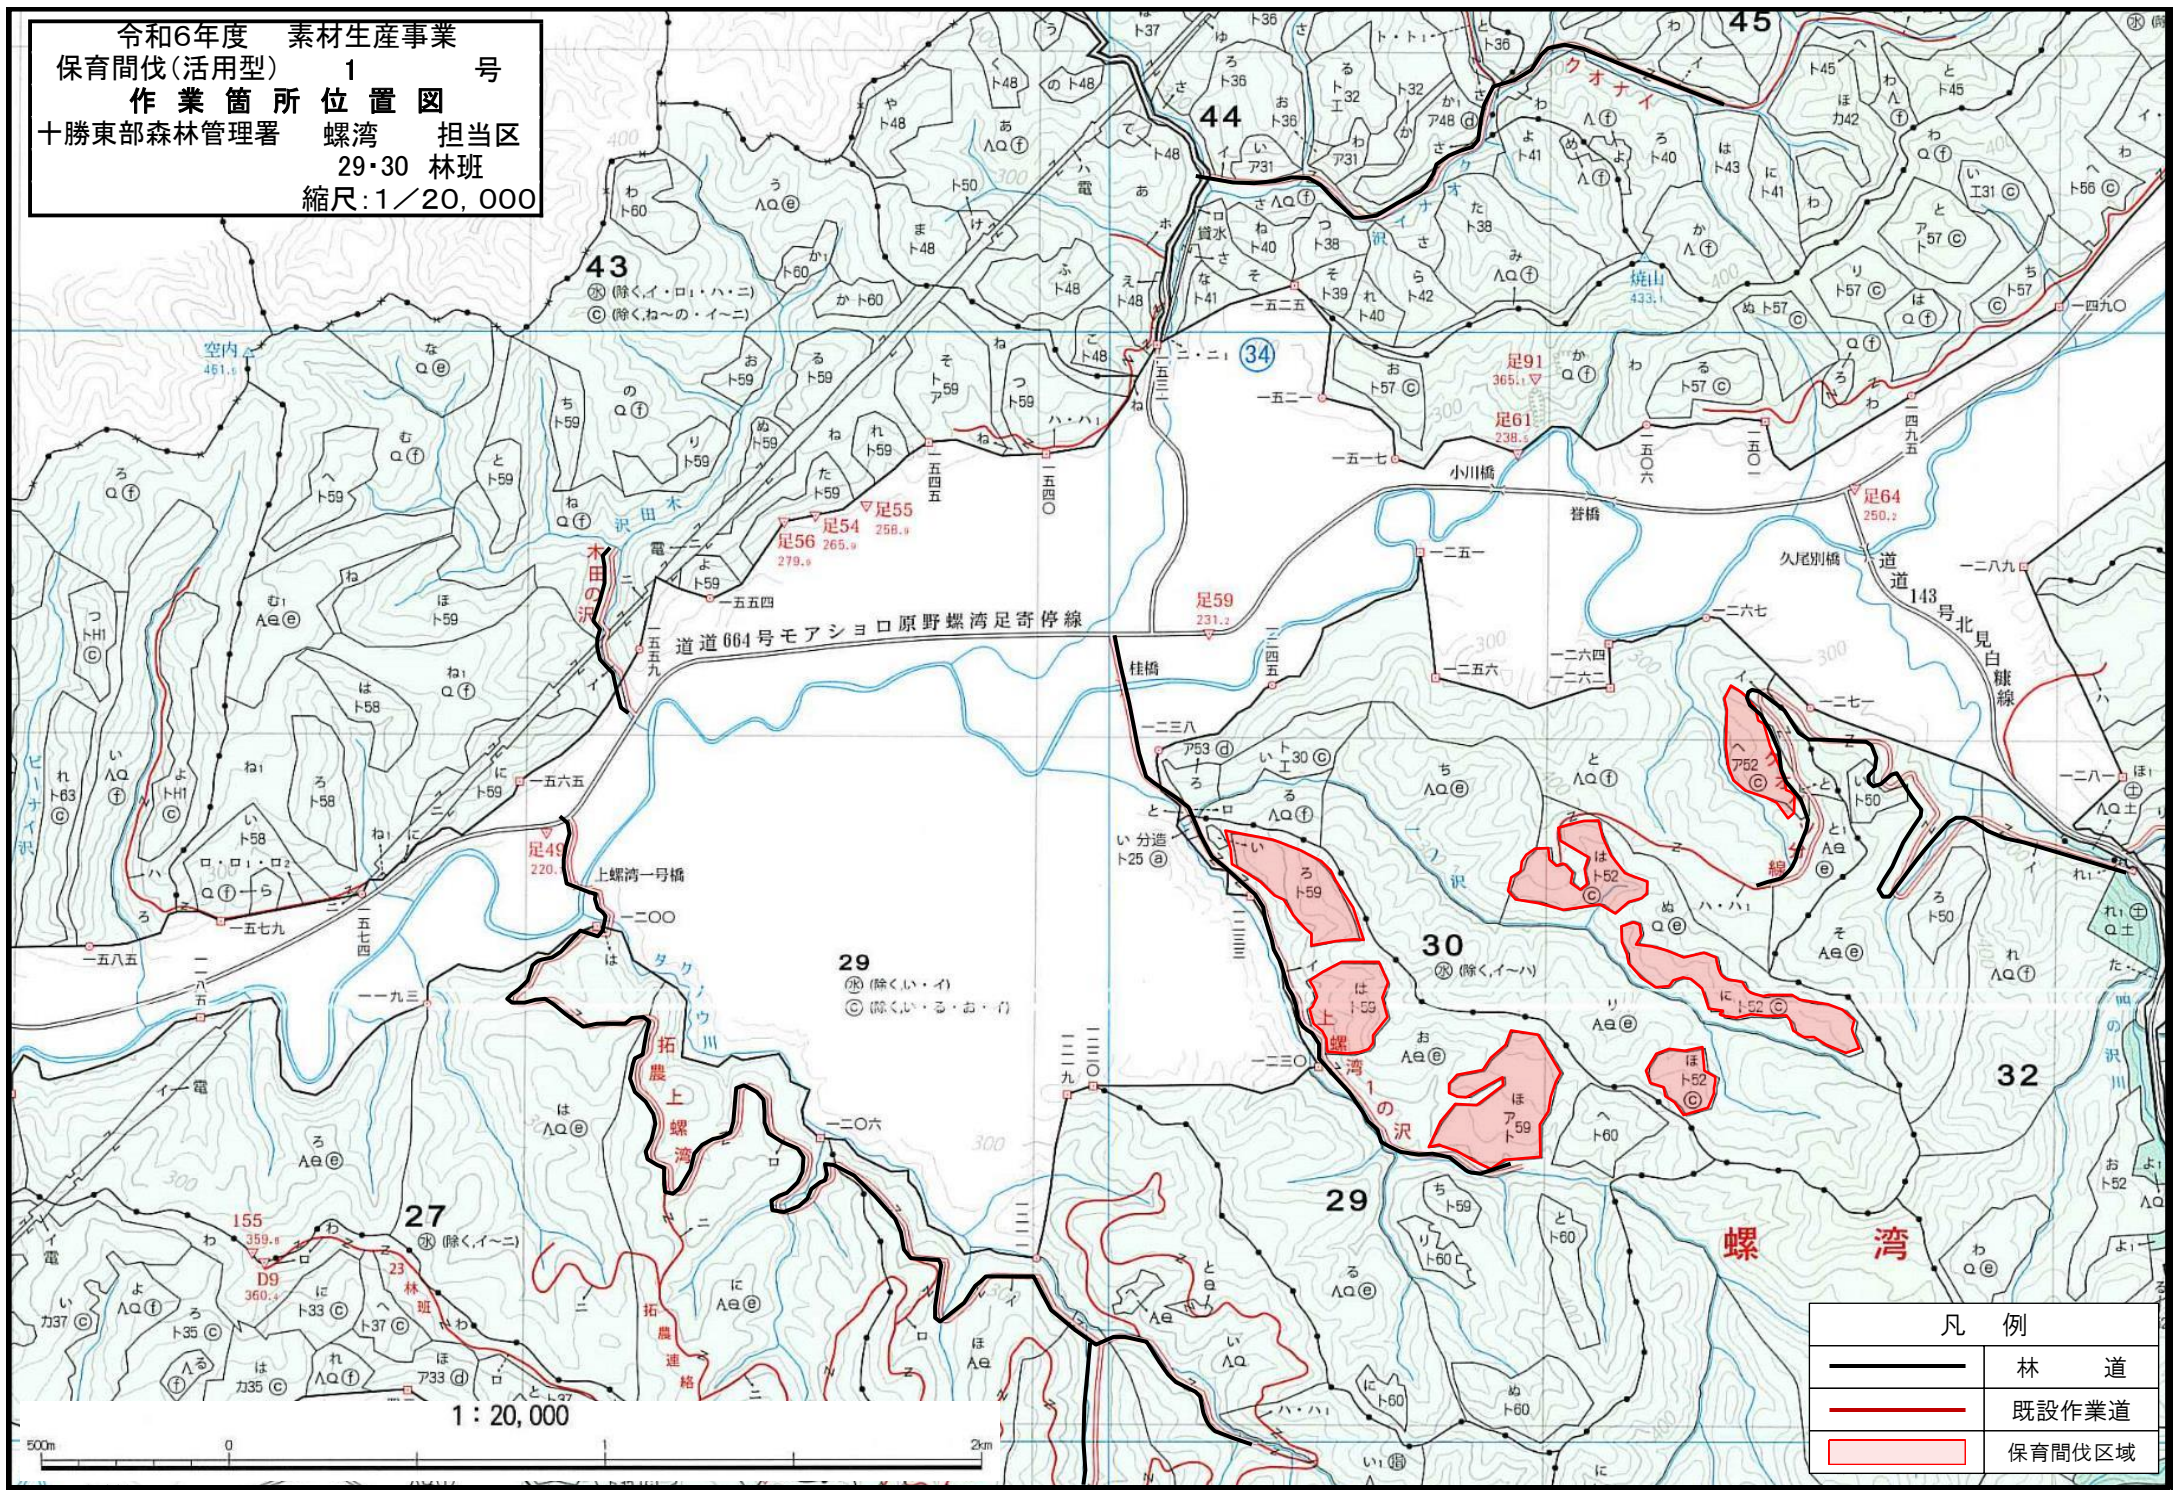

令和6年度 素材生産事業
 保育間伐(活用型) 1 号
 作業箇所位置図
 十勝東部森林管理署 螺湾 担当区
 29-30 林班
 縮尺:1/20,000

1 : 20,000

凡 例	
	林 道
	既設作業道
	保育間伐区域

令和6年度 素材生産事業
 保育間伐(活用型) 1 号
 作業箇所位置図
 十勝東部森林管理署 足寄 担当区
 155・156・157 林班
 縮尺:1/20,000

令和6年度 素材生産事業
 保育間伐(活用型) 1 号
 作業箇所位置図
 十勝東部森林管理署 本別 担当区
 235 林班
 縮尺:1/20,000

凡例	
	林道
	既設作業道
	保育間伐区域