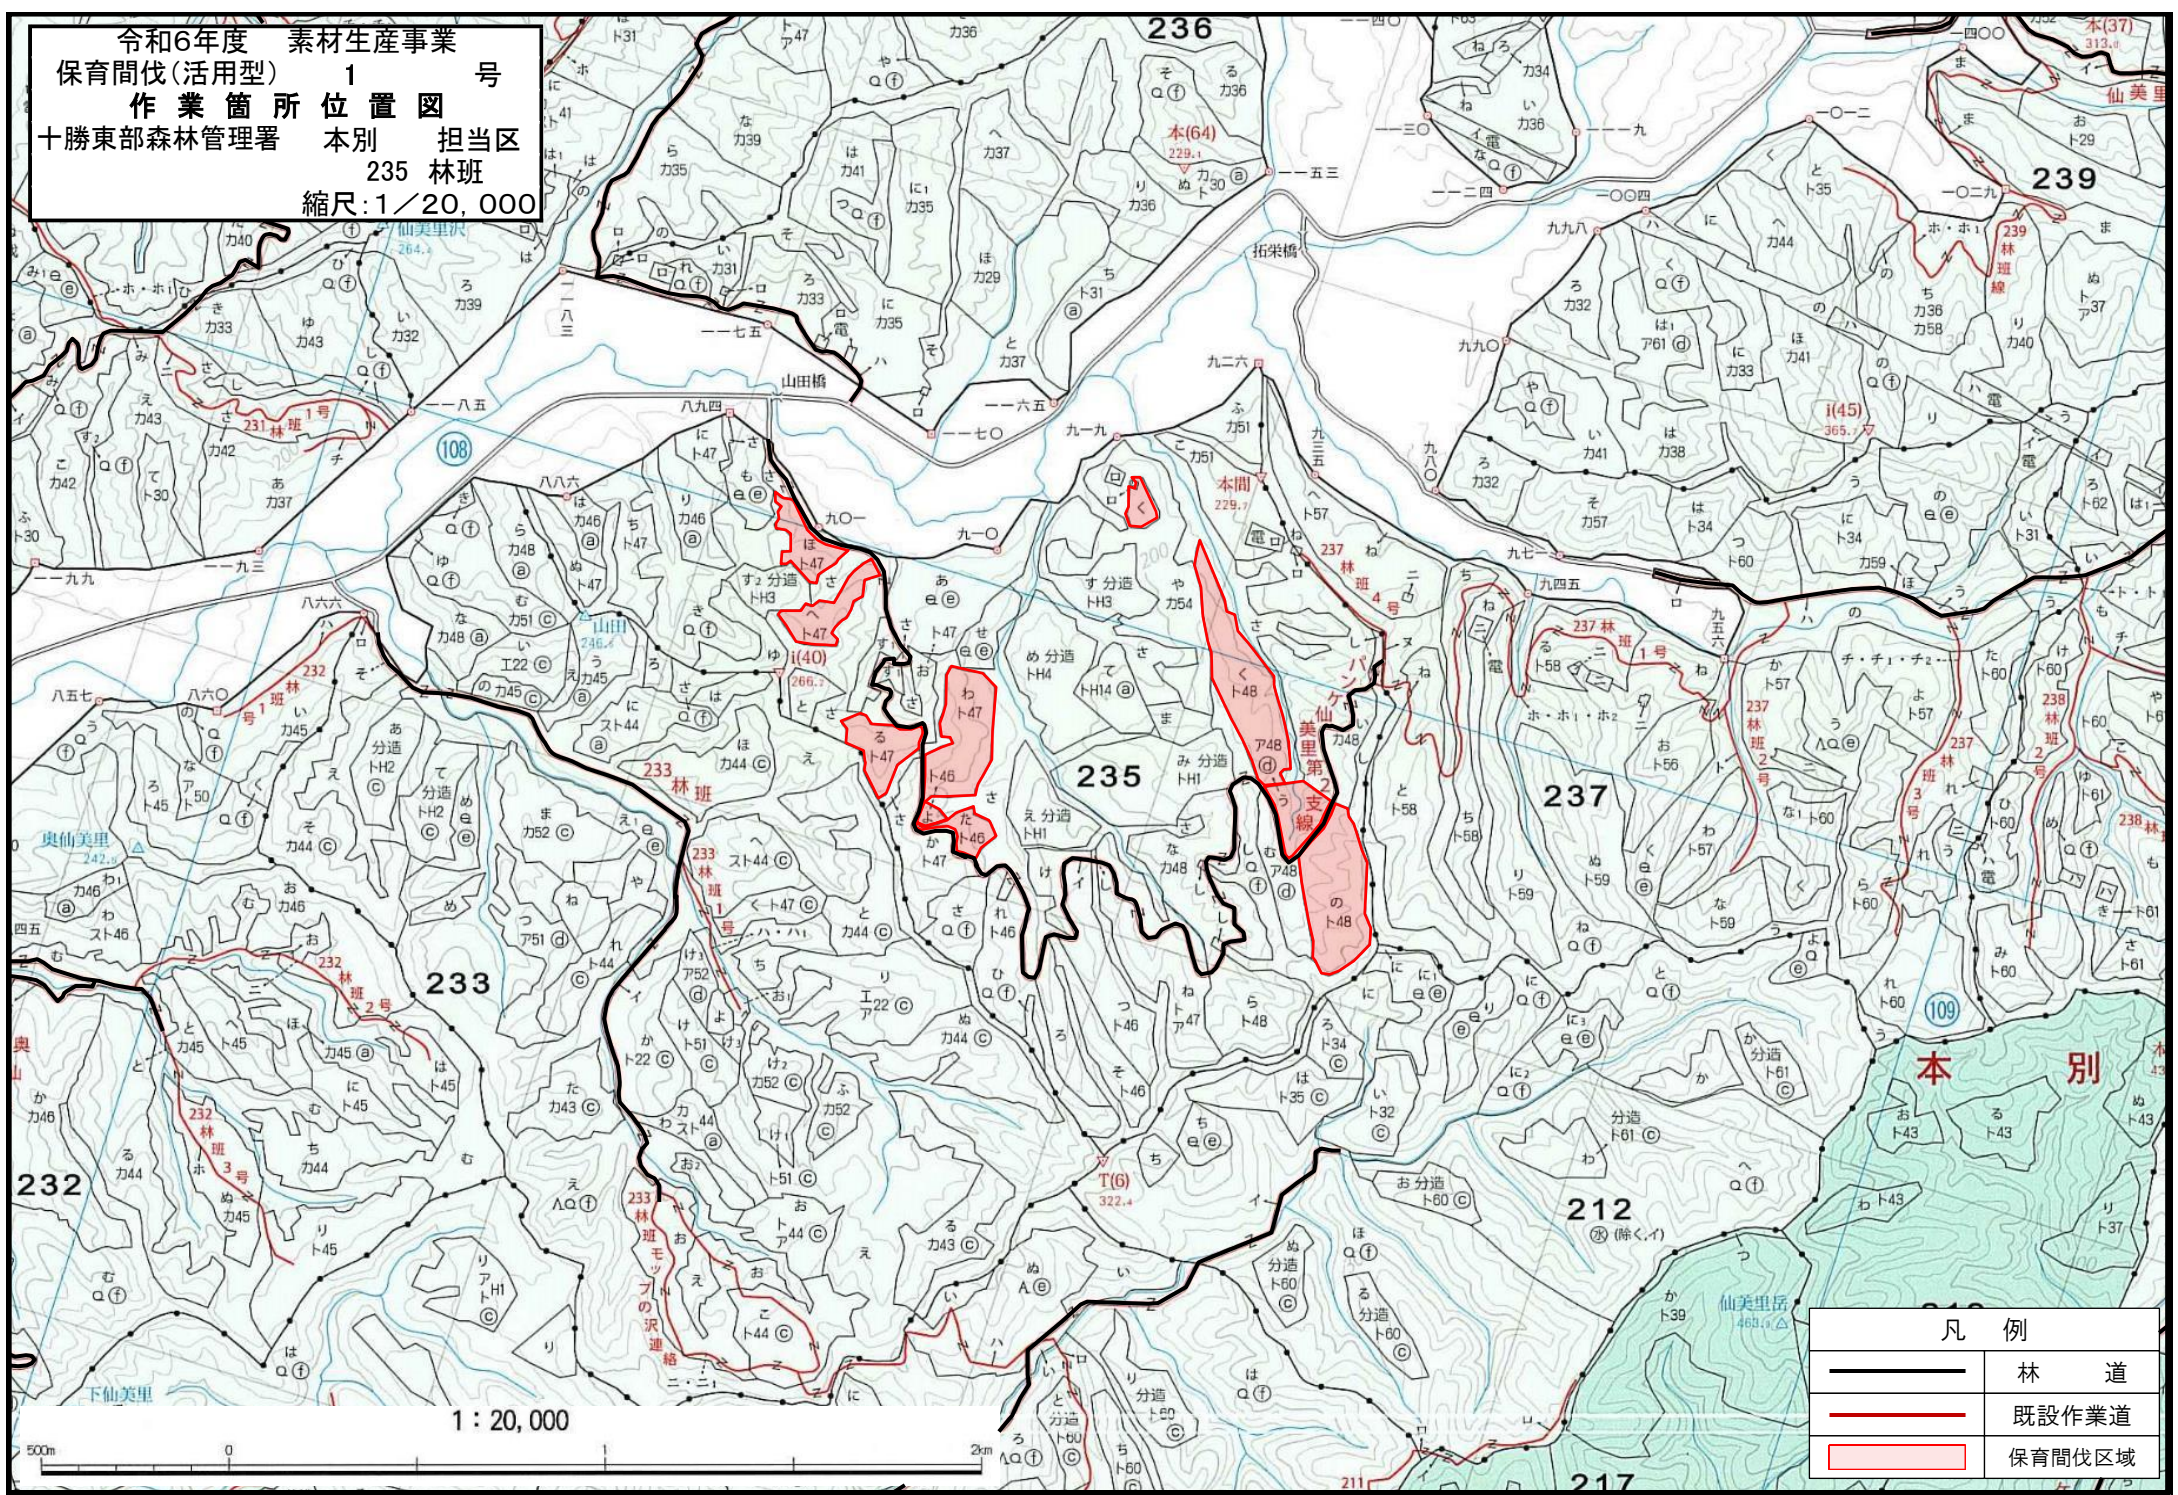

令和6年度 素材生産事業
 保育間伐(活用型) 1 号
 作業箇所位置図
 十勝東部森林管理署 螺湾 担当区
 29-30 林班
 縮尺:1/20,000

1 : 20,000

凡 例	
	林 道
	既設作業道
	保育間伐区域

令和6年度 素材生産事業
 保育間伐(活用型) 1 号
 作業箇所位置図
 十勝東部森林管理署 足寄 担当区
 155・156・157 林班
 縮尺:1/20,000

令和6年度 素材生産事業
 保育間伐(活用型) 1 号
 作業箇所位置図
 十勝東部森林管理署 本別 担当区
 235 林班
 縮尺:1/20,000

凡例	
	林道
	既設作業道
	保育間伐区域