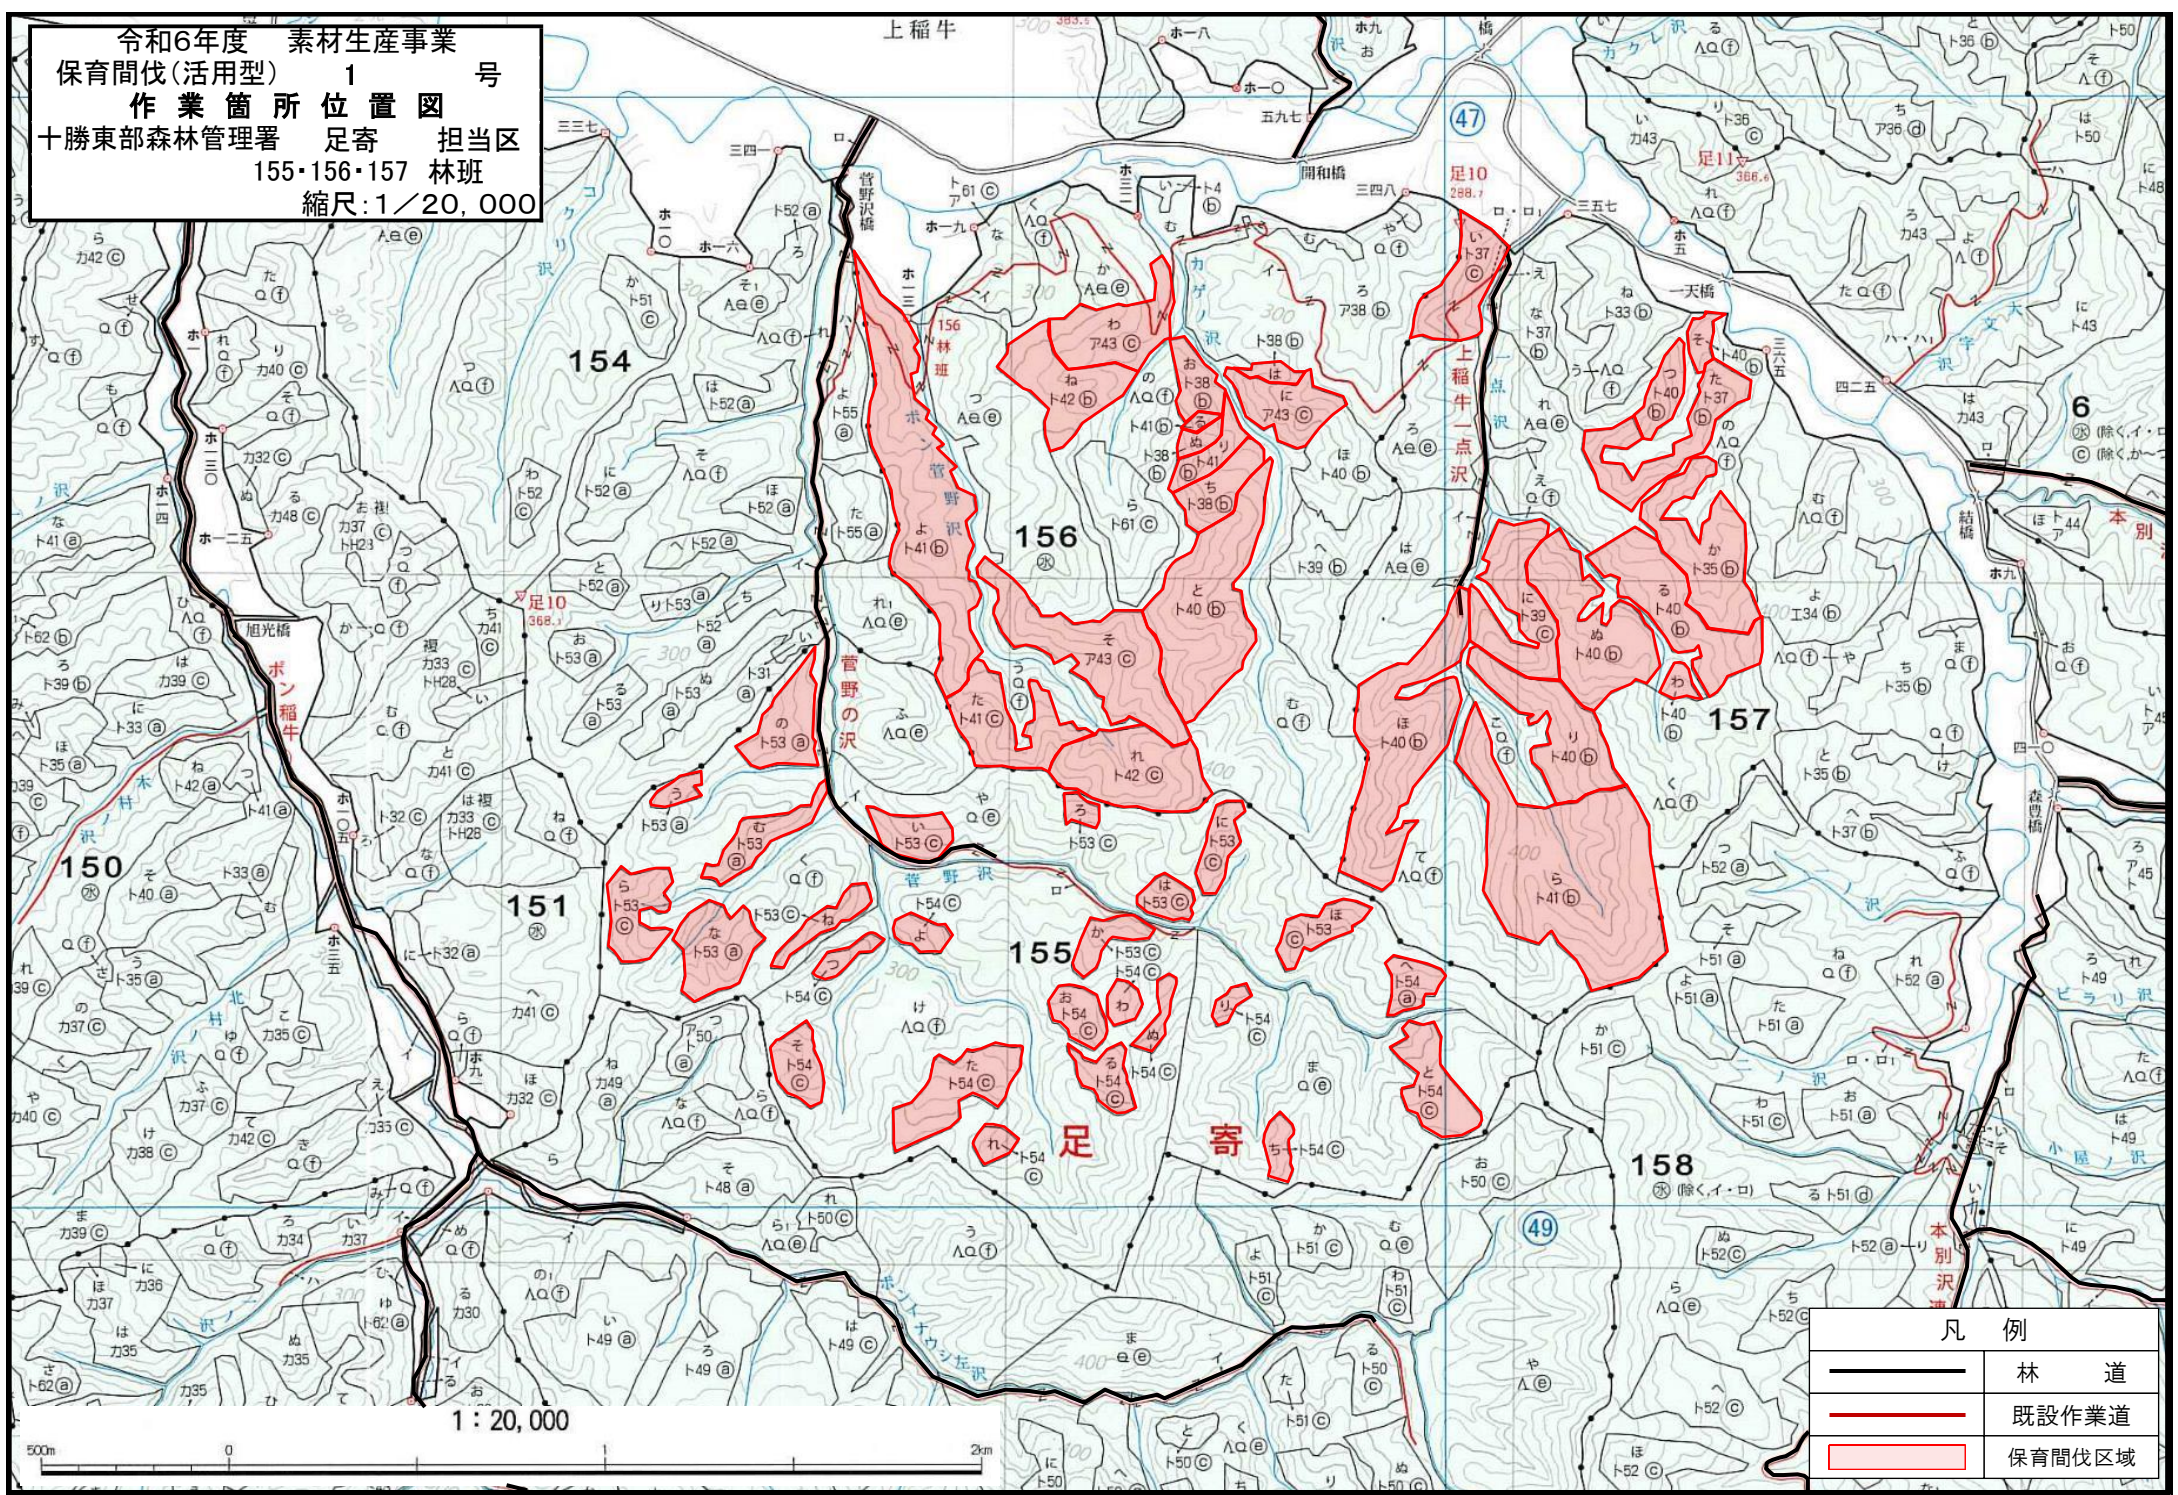

令和6年度 素材生産事業
 保育間伐(活用型) 1 号
 作業箇所位置図
 十勝東部森林管理署 螺湾 担当区
 29-30 林班
 縮尺:1/20,000

1 : 20,000

凡 例	
	林 道
	既設作業道
	保育間伐区域

令和6年度 素材生産事業
 保育間伐(活用型) 1 号
 作業箇所位置図
 十勝東部森林管理署 足寄 担当区
 155・156・157 林班
 縮尺:1/20,000

令和6年度 素材生産事業
 保育間伐(活用型) 1 号
 作業箇所位置図
 十勝東部森林管理署 本別 担当区
 235 林班
 縮尺:1/20,000

凡例	
	林道
	既設作業道
	保育間伐区域