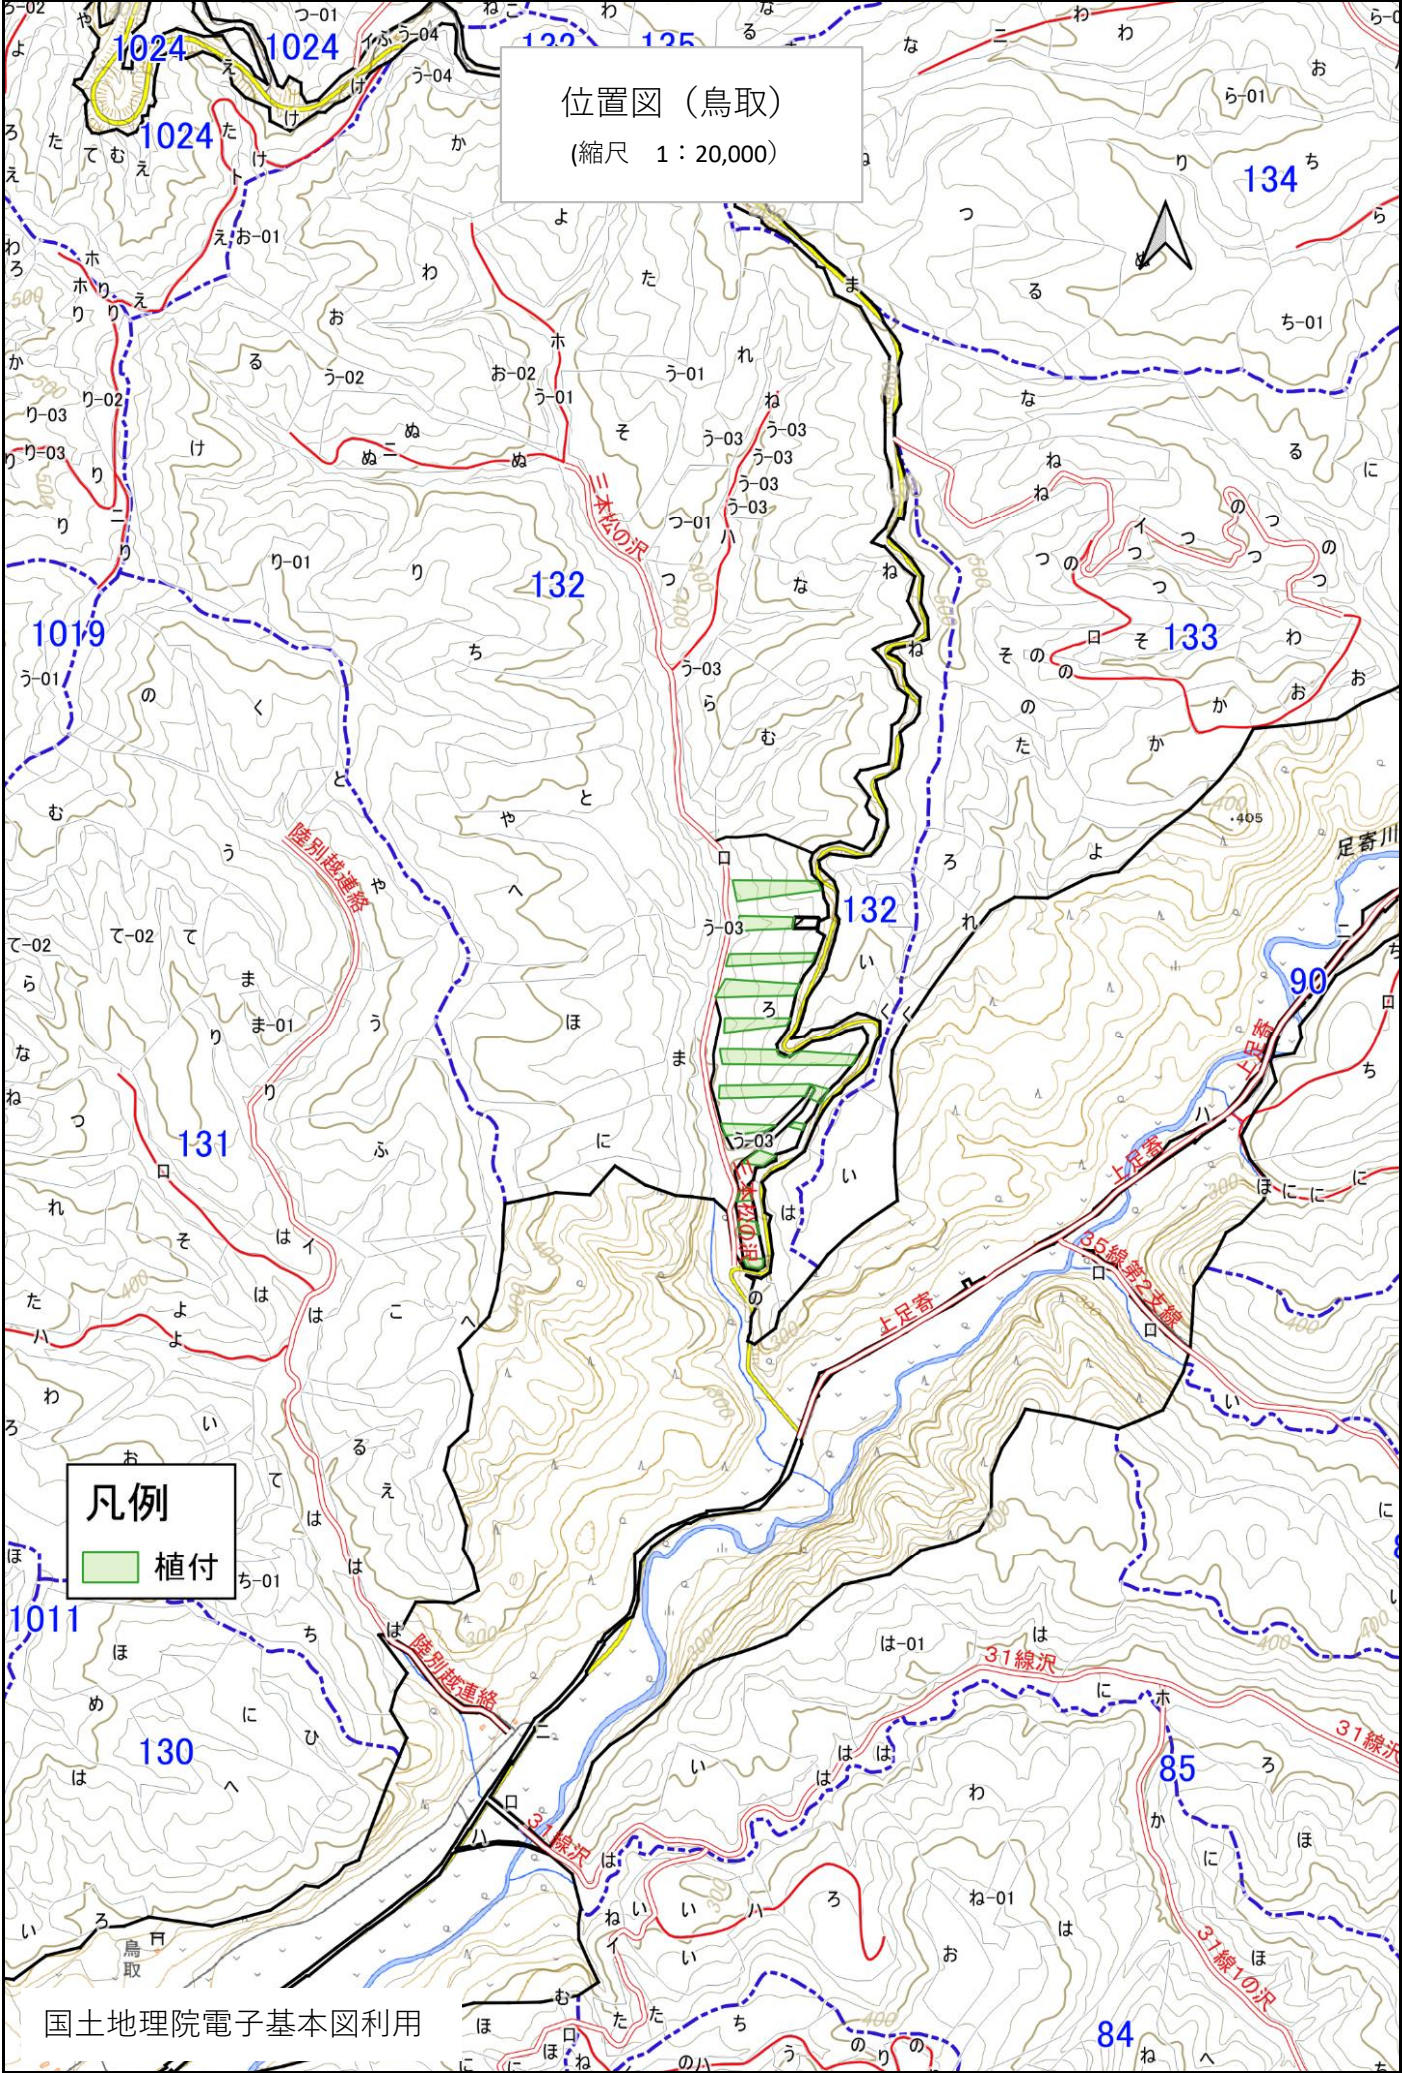

位置図 (螺湾)

(縮尺 1 : 20,000)

- 凡例
- 補植
 - 下刈

位置図 (螺湾)

(縮尺 1 : 20,000)

凡例

■ 下刈

位置図 (鳥取)
(縮尺 1 : 20,000)

凡例
植付

位置図 (鳥取)
(縮尺 1 : 20,000)

凡例
■ 下刈

位置図 (本別)
(縮尺 1 : 20,000)

凡例
■ 根踏

位置図 (喜登牛)

(縮尺 1 : 20,000)

凡例

- 改植
- 補植
- 下刈

位置図 (喜登牛)
(縮尺 1 : 20,000)

凡例
■ 根踏

位置図 (喜登牛)

(縮尺 1 : 20,000)

凡例

野鼠防除

足寄町

国土地理院電子基本図利用

位置図 (喜登牛)
(縮尺 1 : 20,000)

凡例
野鼠防除