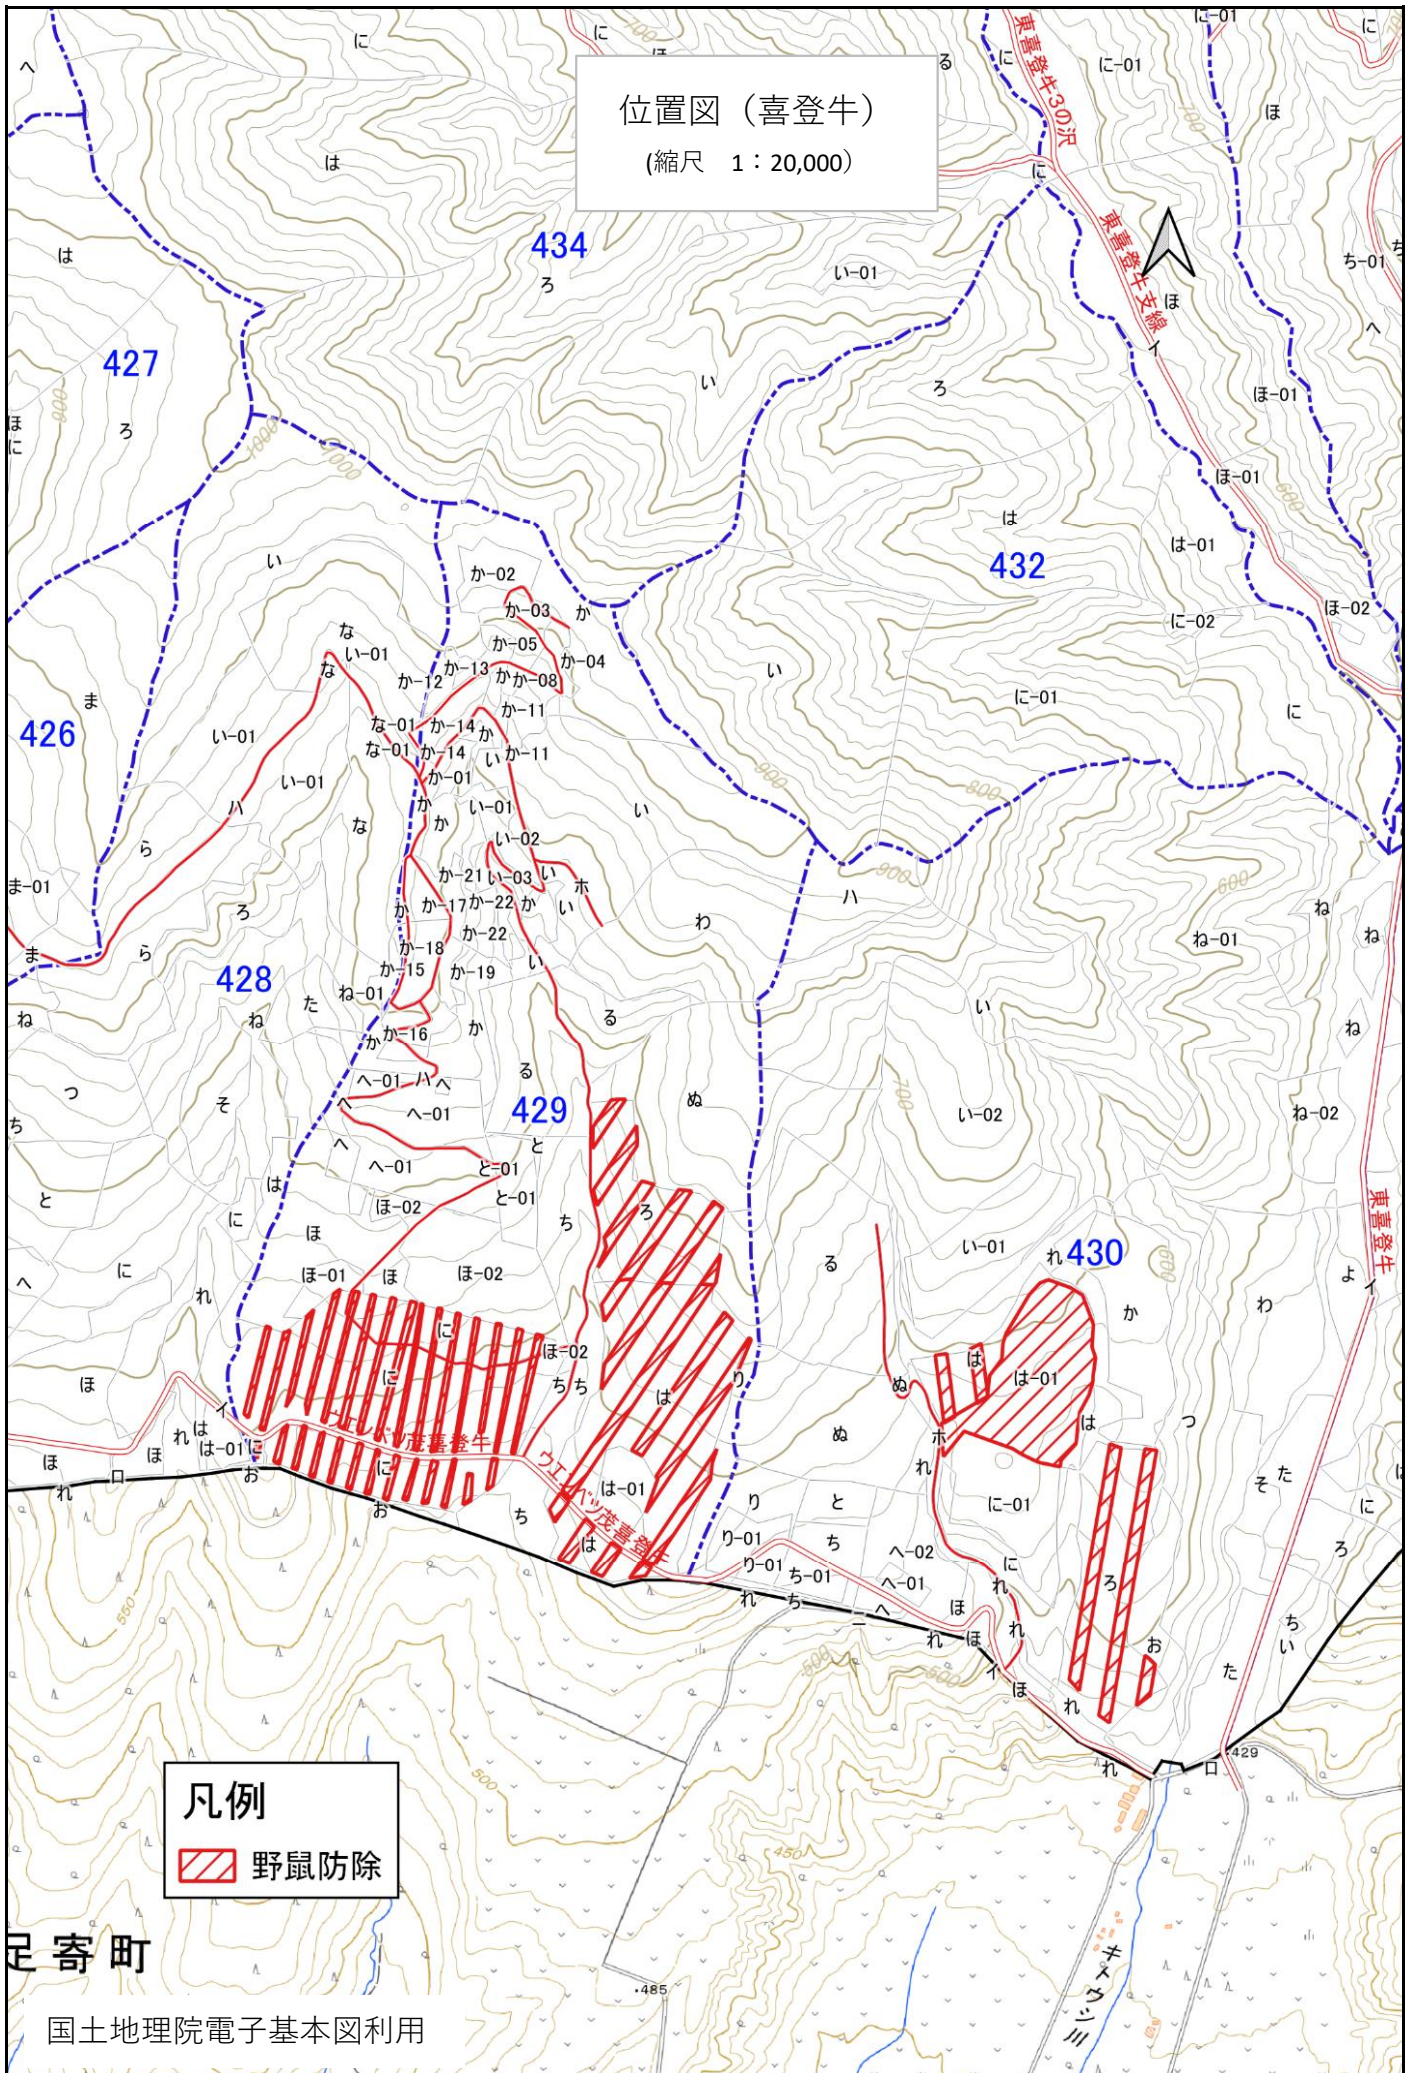

位置図 (螺湾)

(縮尺 1 : 20,000)

- 凡例
- 補植
 - 下刈

位置図 (螺湾)

(縮尺 1 : 20,000)

凡例

■ 下刈

位置図 (鳥取)
(縮尺 1 : 20,000)

凡例
植付

位置図 (鳥取)
(縮尺 1 : 20,000)

凡例
■ 下刈

位置図 (本別)
(縮尺 1 : 20,000)

凡例
■ 根踏

位置図 (喜登牛)

(縮尺 1 : 20,000)

凡例

- 改植
- 補植
- 下刈

位置図 (喜登牛)
(縮尺 1 : 20,000)

凡例
■ 根踏

位置図 (喜登牛)

(縮尺 1 : 20,000)

凡例

野鼠防除

足寄町

国土地理院電子基本図利用

位置図 (喜登牛)
(縮尺 1 : 20,000)

凡例
野鼠防除