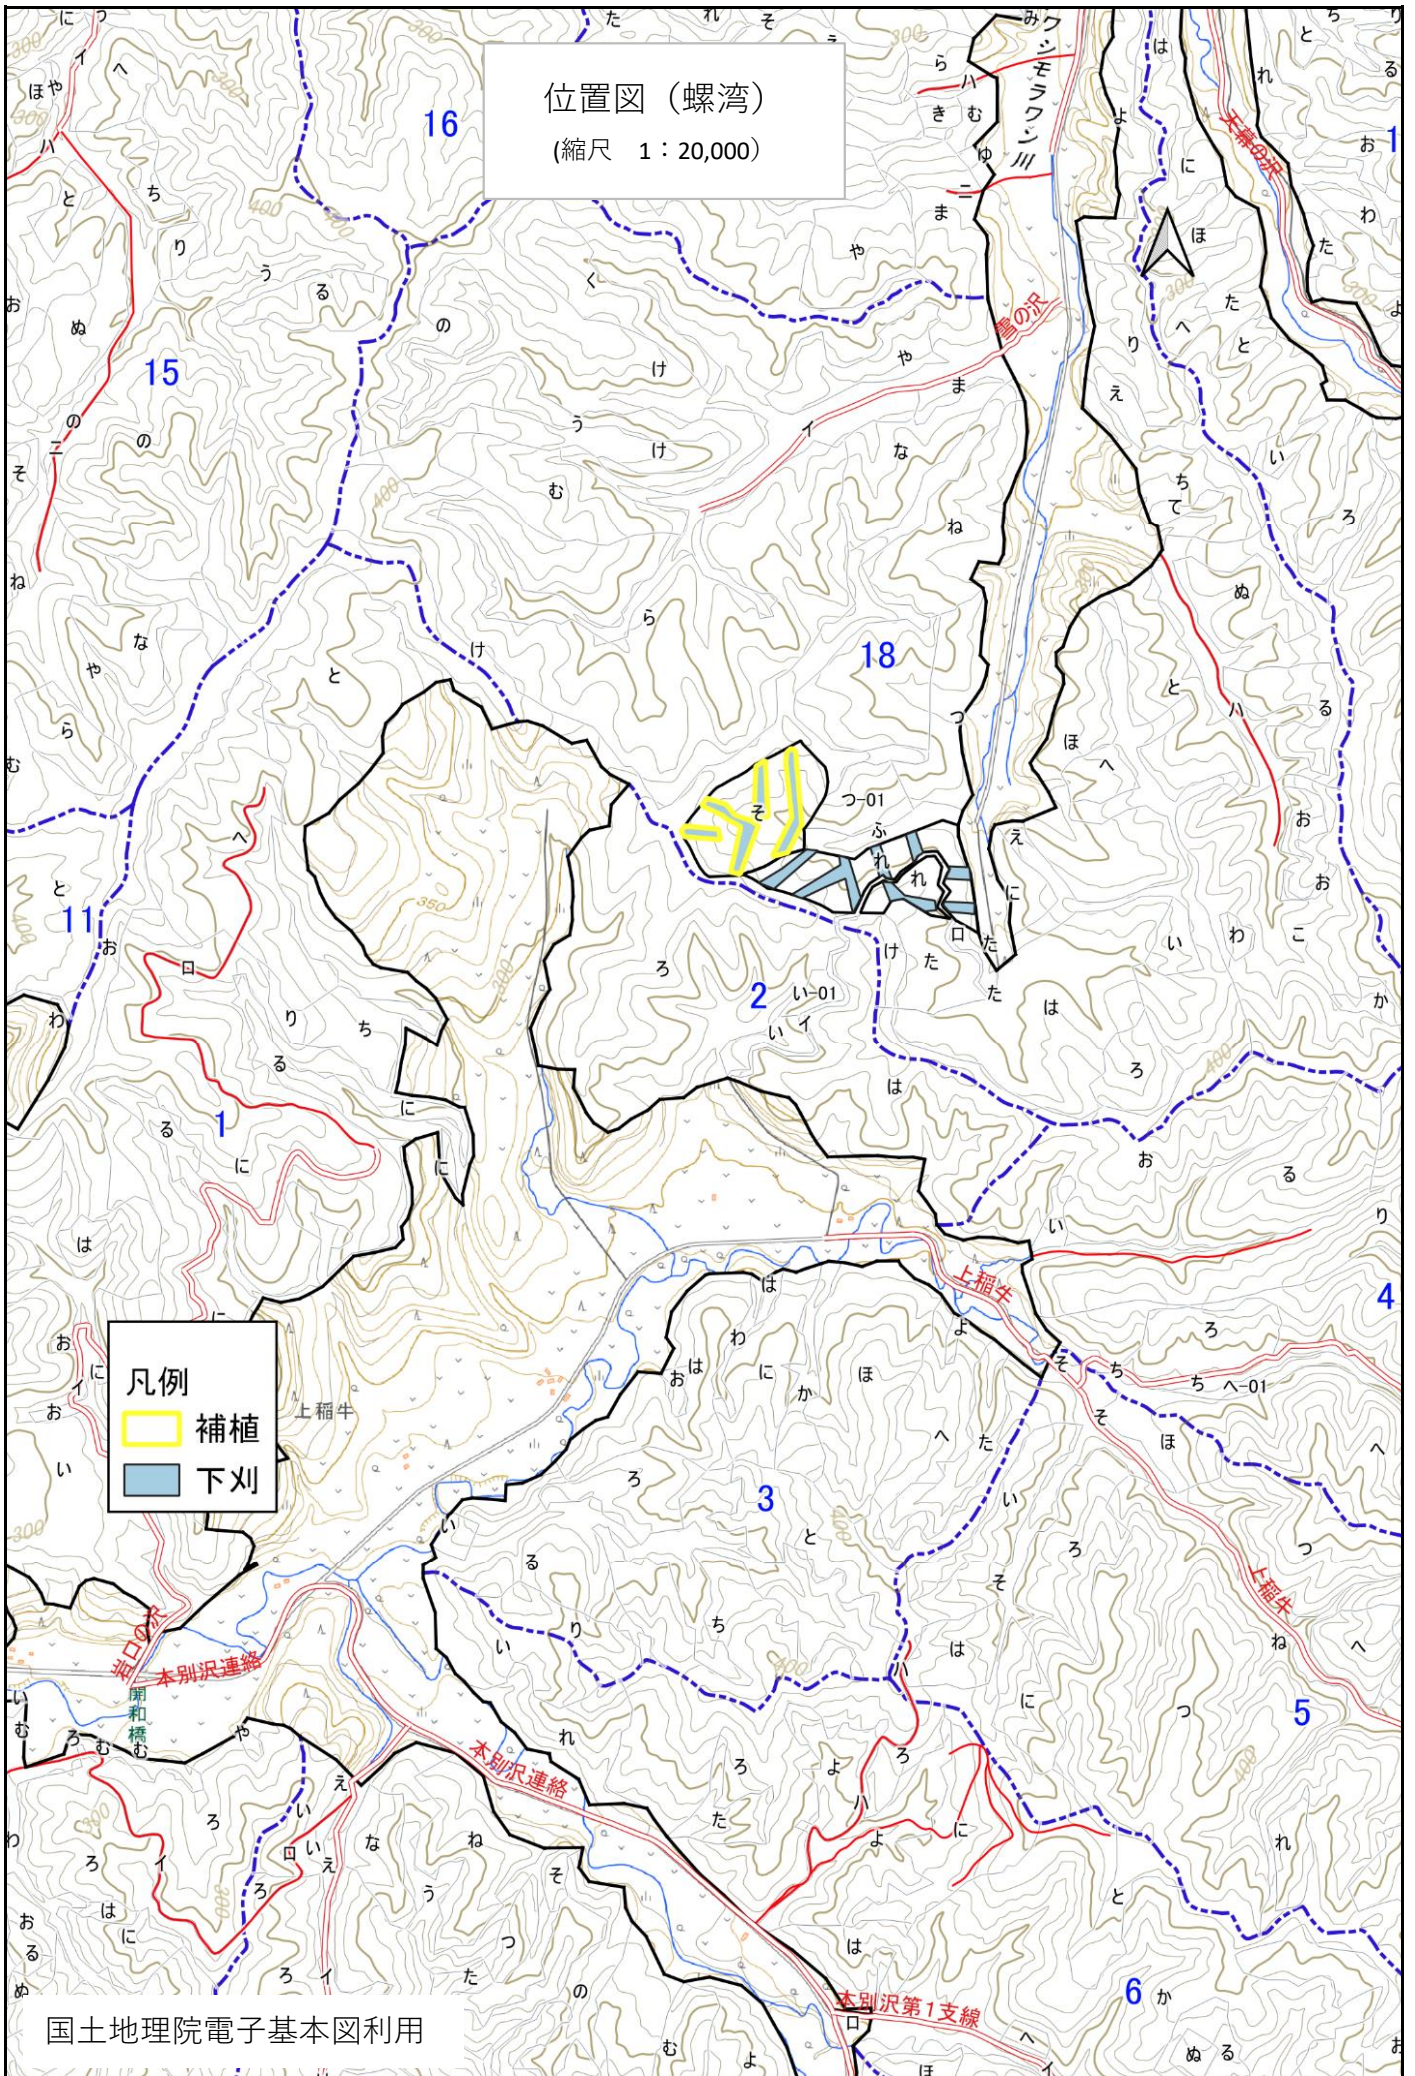

位置図 (螺湾)

(縮尺 1 : 20,000)

- 凡例
- 補植
 - 下刈

位置図 (螺湾)

(縮尺 1 : 20,000)

凡例

■ 下刈

位置図 (鳥取)
(縮尺 1 : 20,000)

凡例
植付

位置図 (鳥取)
(縮尺 1 : 20,000)

凡例
■ 下刈

位置図 (本別)
(縮尺 1 : 20,000)

凡例
■ 根踏

位置図 (喜登牛)

(縮尺 1 : 20,000)

凡例

- 改植
- 補植
- 下刈

位置図 (喜登牛)
(縮尺 1 : 20,000)

凡例
■ 根踏

位置図 (喜登牛)

(縮尺 1 : 20,000)

凡例

野鼠防除

足寄町

国土地理院電子基本図利用

位置図 (喜登牛)
(縮尺 1 : 20,000)

凡例
野鼠防除