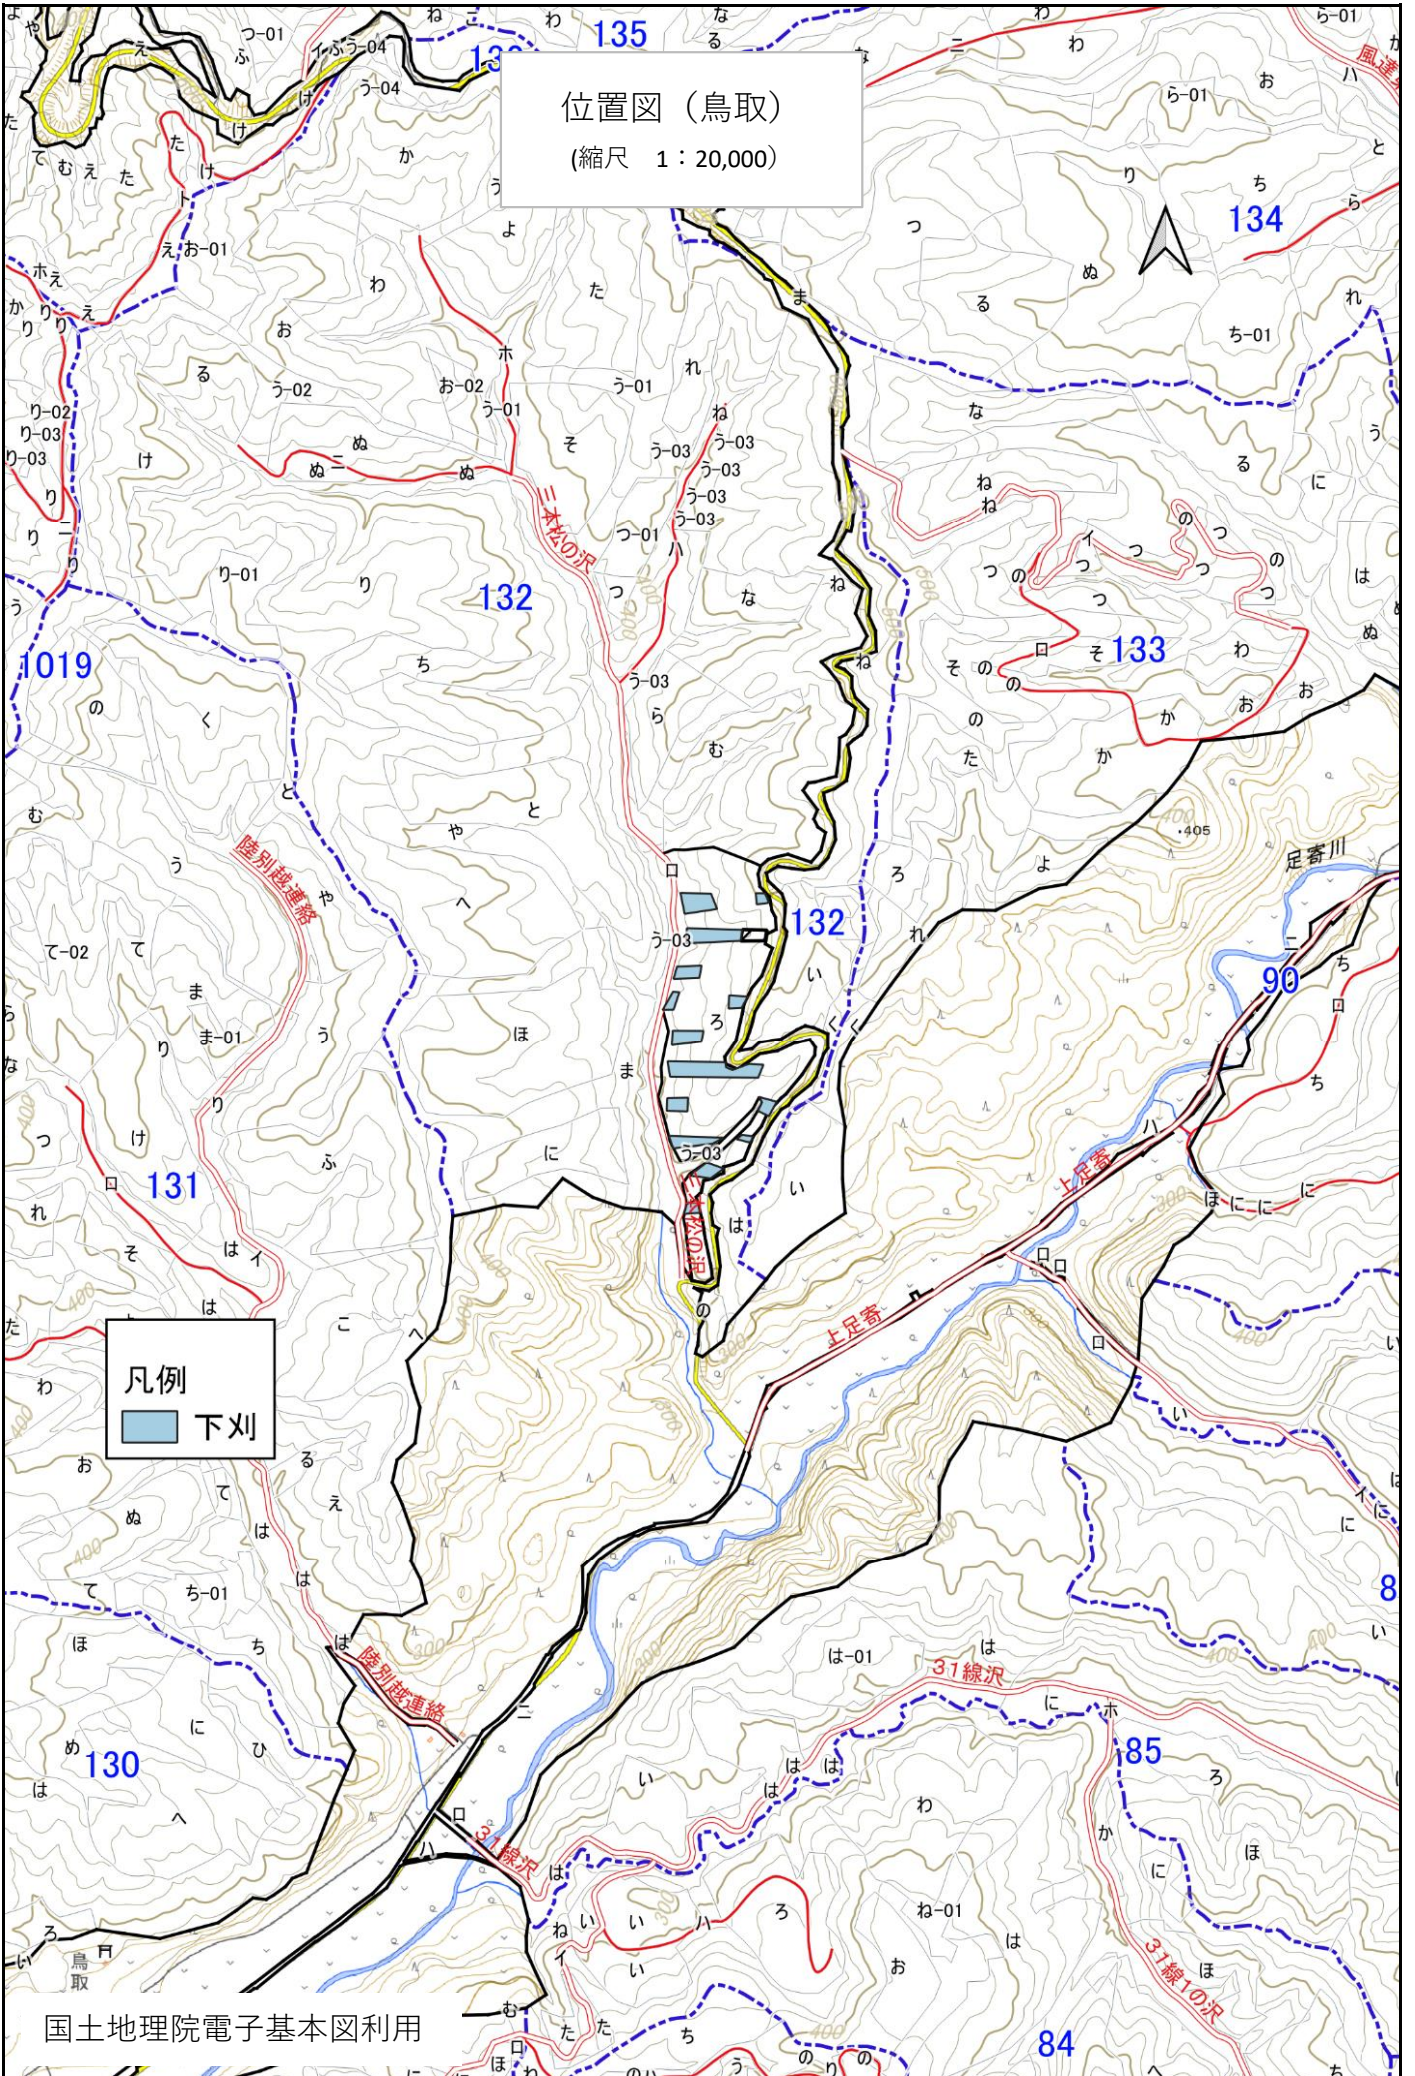

位置図 (螺湾)

(縮尺 1 : 20,000)

- 凡例
- 補植
 - 下刈

位置図 (螺湾)

(縮尺 1 : 20,000)

凡例

■ 下刈

位置図 (鳥取)
(縮尺 1 : 20,000)

凡例
植付

位置図 (鳥取)
(縮尺 1 : 20,000)

凡例
■ 下刈

位置図 (本別)
(縮尺 1 : 20,000)

凡例
■ 根踏

位置図 (喜登牛)

(縮尺 1 : 20,000)

凡例

- 改植
- 補植
- 下刈

位置図 (喜登牛)
(縮尺 1 : 20,000)

凡例
■ 根踏

位置図 (喜登牛)

(縮尺 1 : 20,000)

凡例

野鼠防除

足寄町

国土地理院電子基本図利用

位置図 (喜登牛)
(縮尺 1 : 20,000)

凡例
野鼠防除