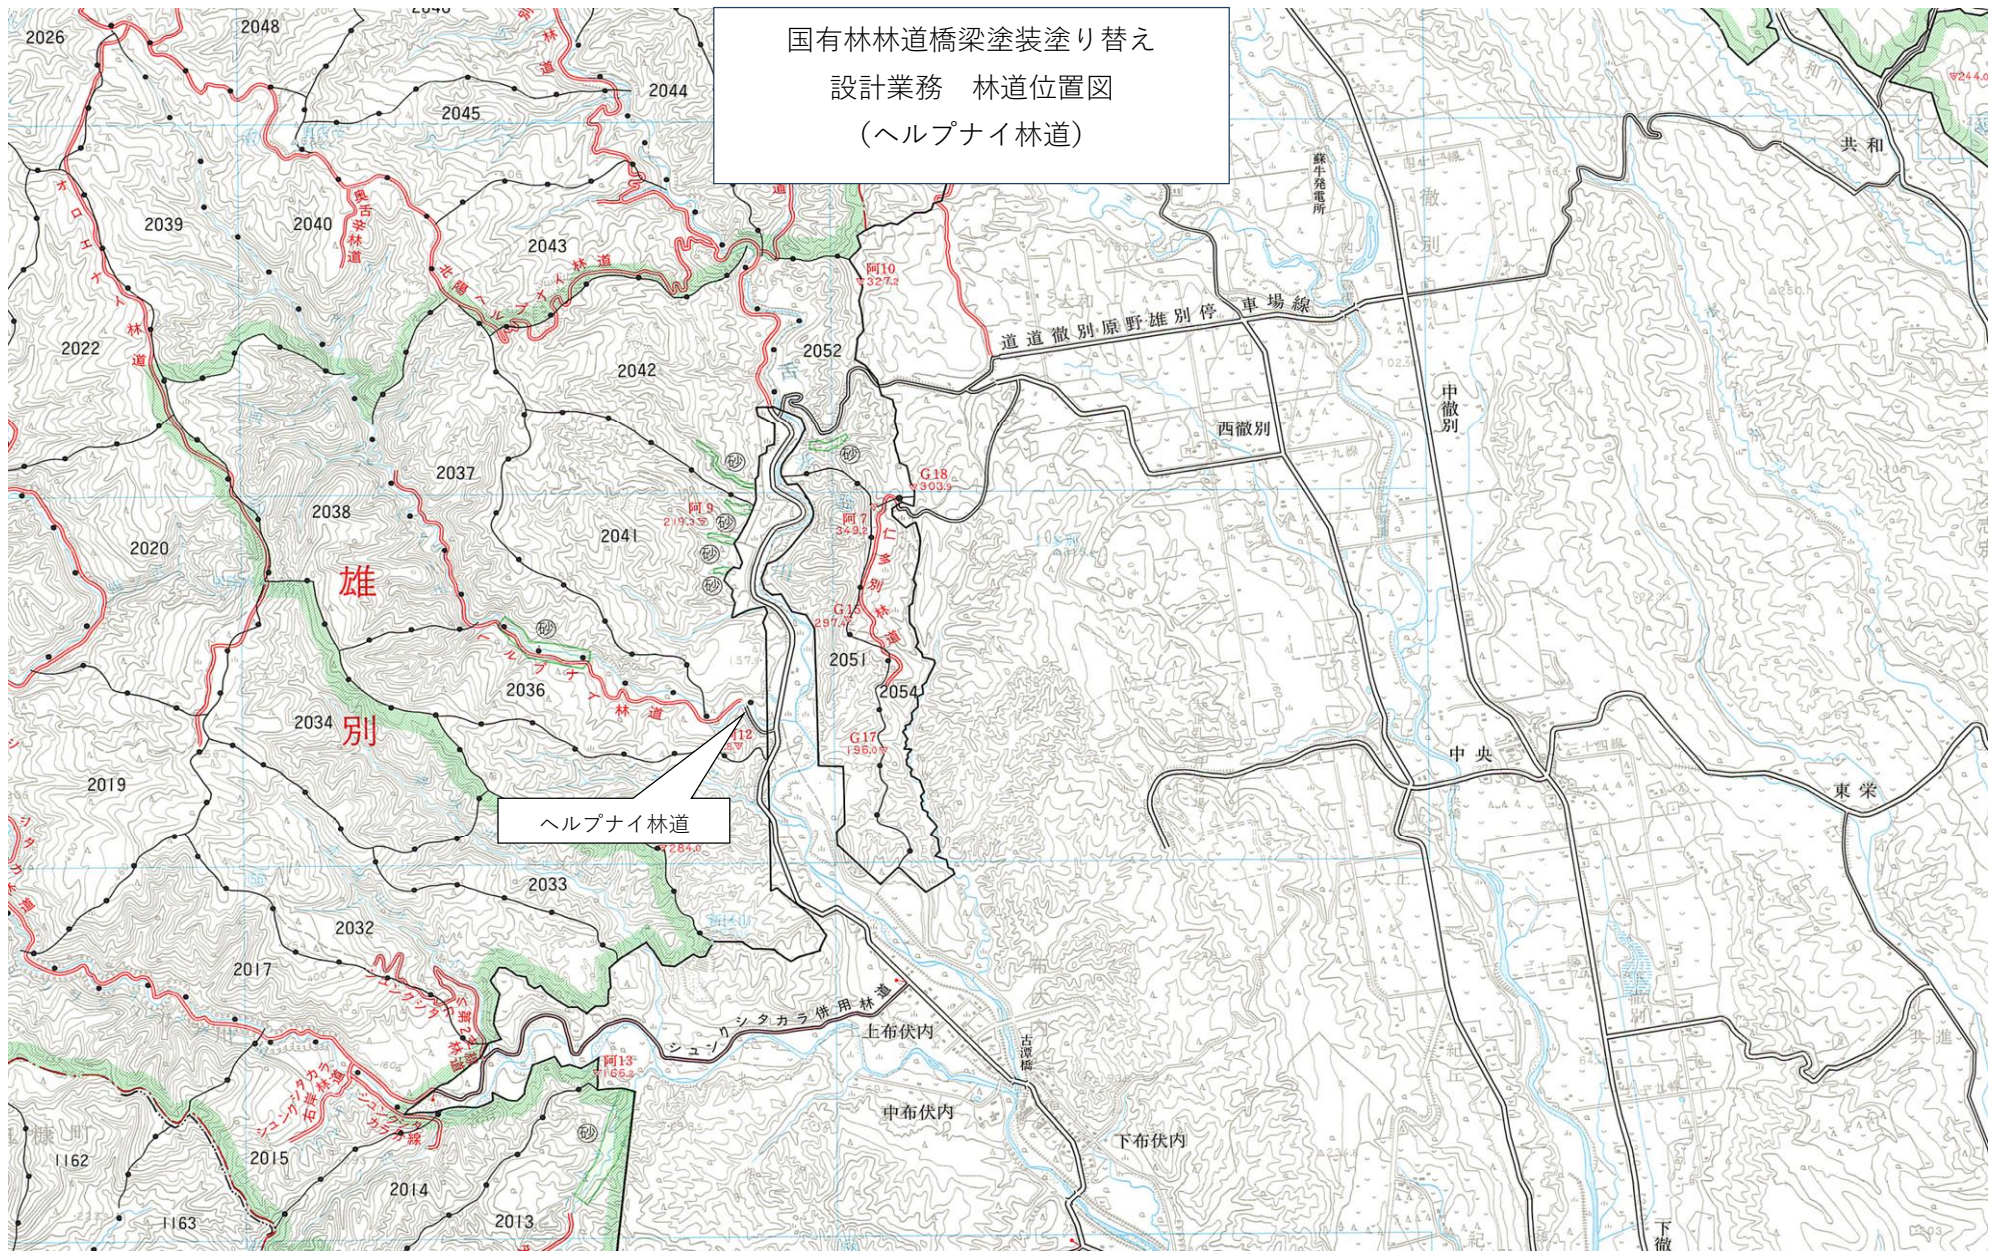

国有林林道橋梁塗装塗り替え  
設計業務 林道位置図  
(PF第2 幹線林道)

国有林林道橋梁塗装塗り替え  
設計業務 林道位置図  
(オソベツ久著呂林道、當別林道)

国有林林道橋梁塗装塗り替え  
設計業務 林道位置図  
(大与地1004林班林道)

大与地1004林班林道