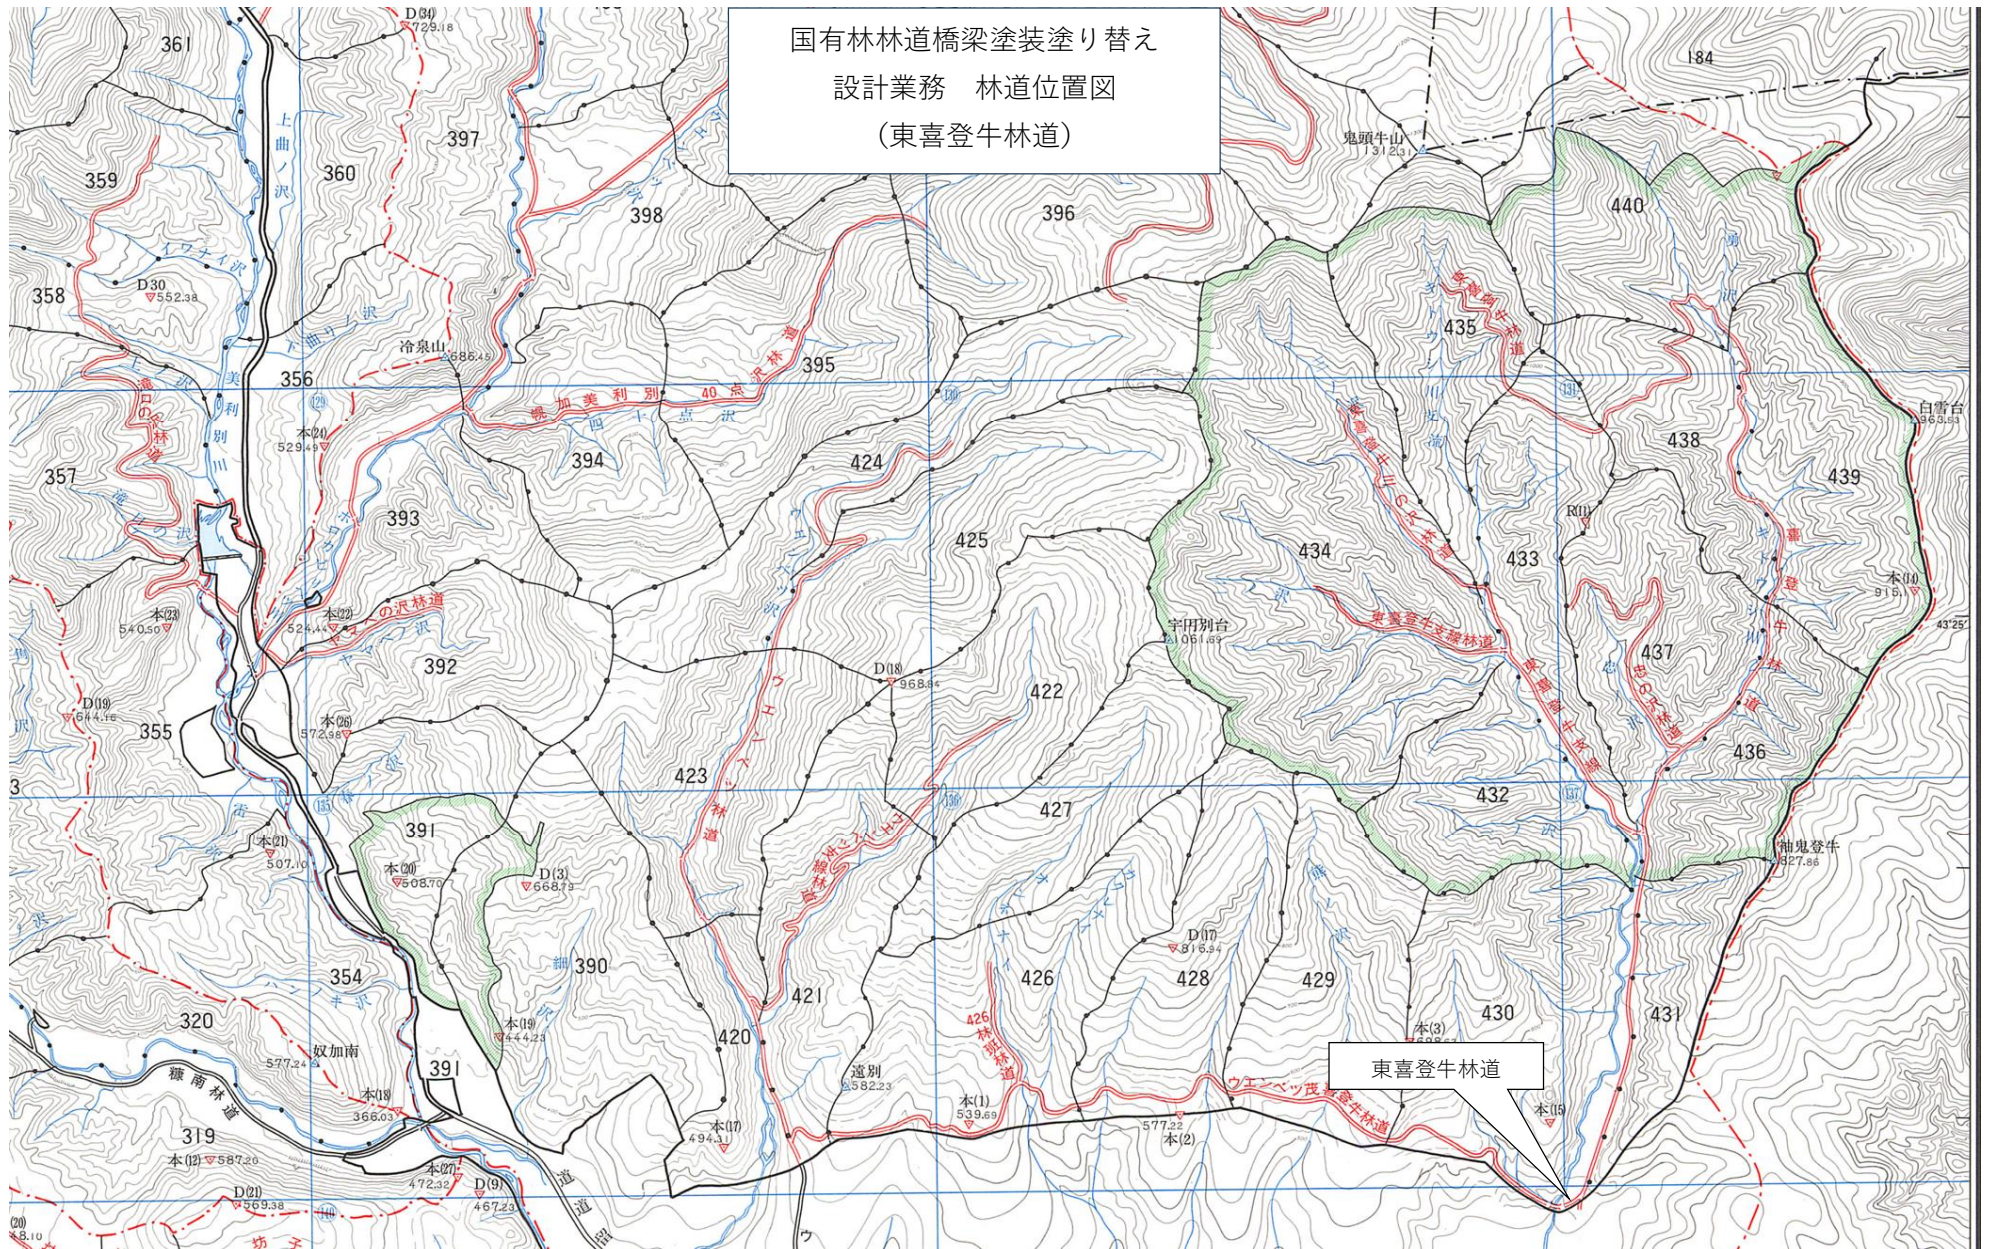

国有林林道橋梁塗装塗り替え  
設計業務 林道位置図  
(PF第2 幹線林道)

国有林林道橋梁塗装塗り替え  
設計業務 林道位置図  
(オソベツ久著呂林道、當別林道)

国有林林道橋梁塗装塗り替え  
設計業務 林道位置図  
(大与地1004林班林道)

大与地1004林班林道