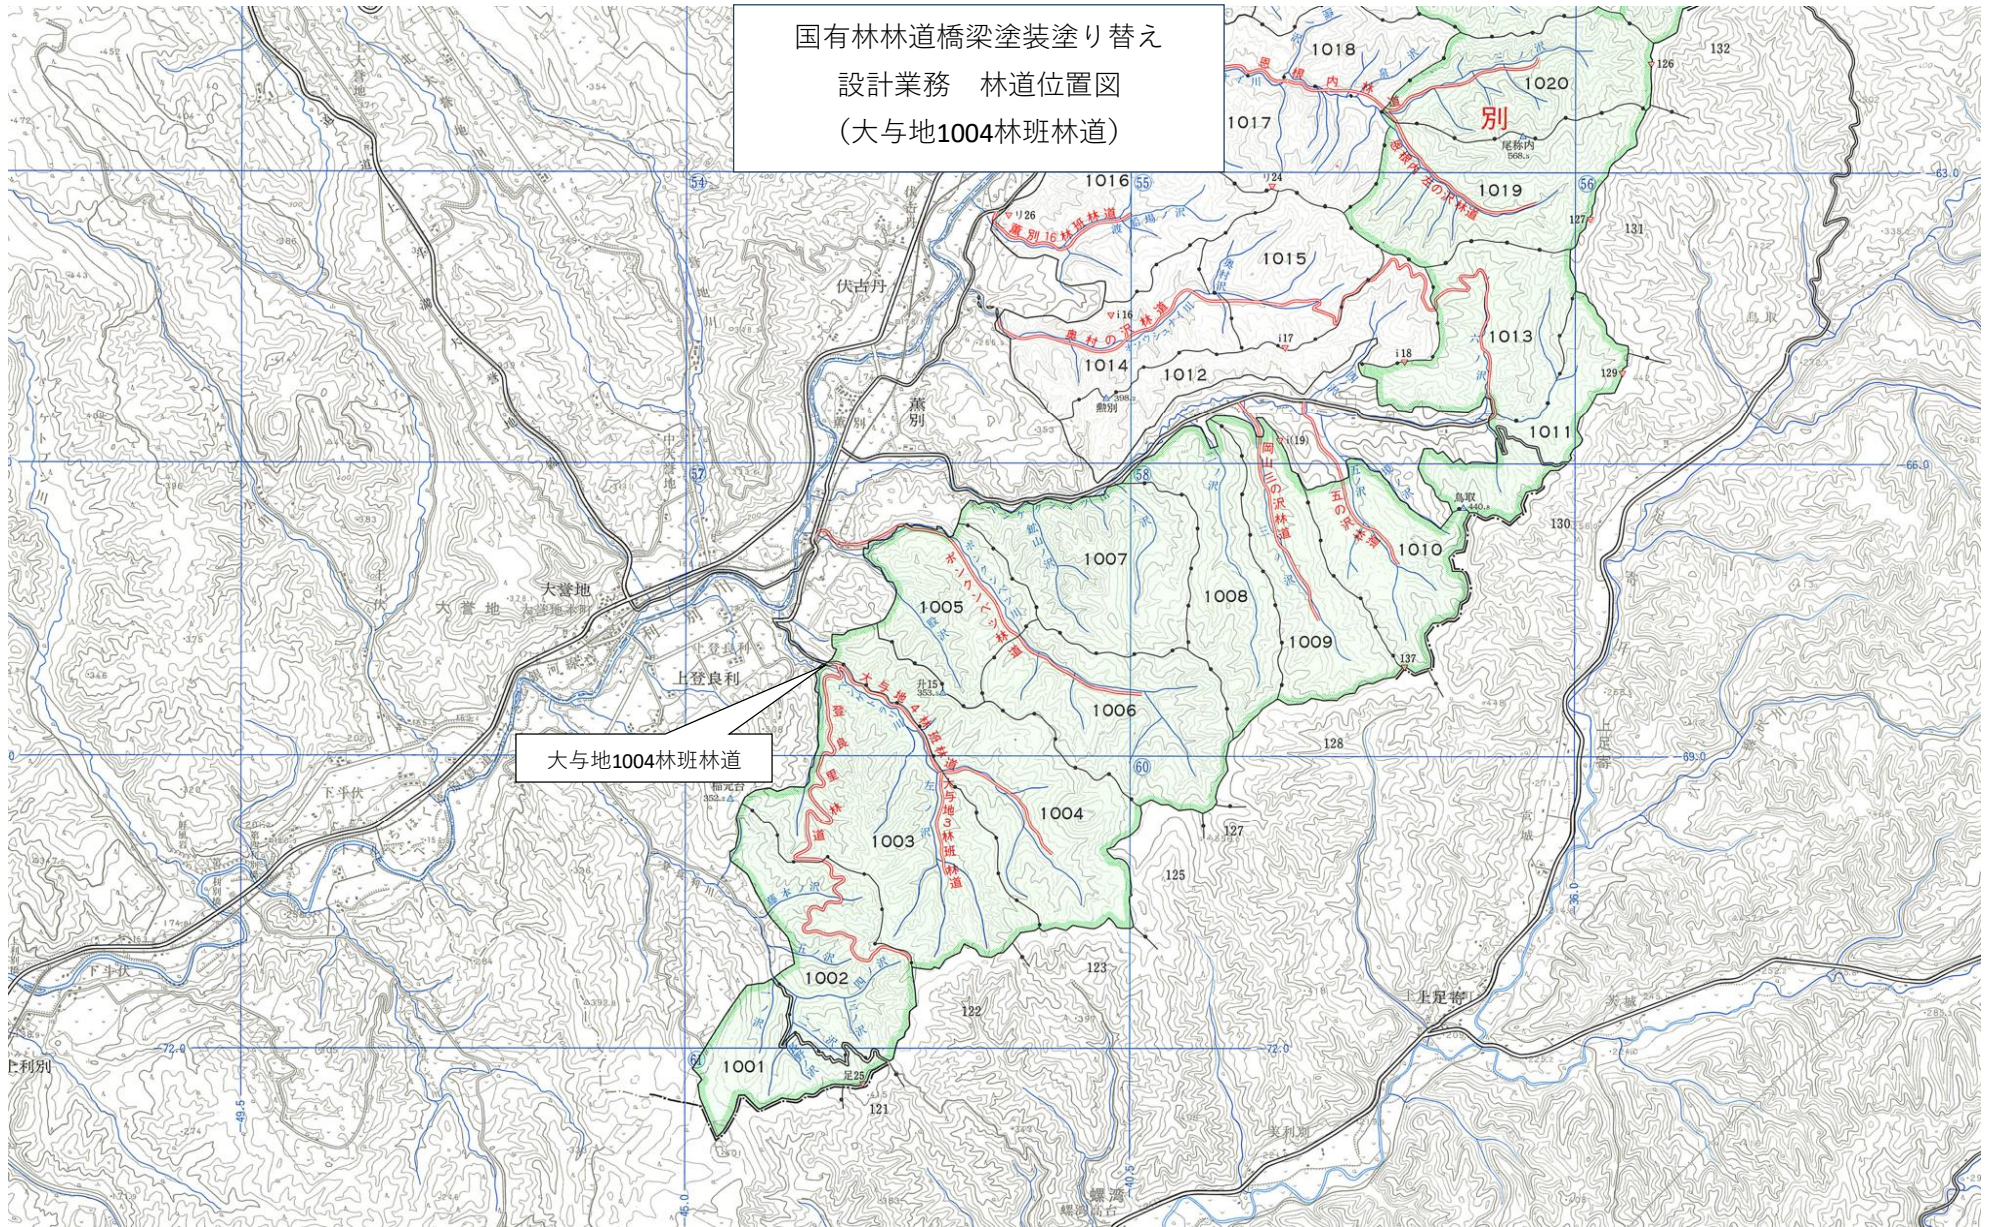

国有林林道橋梁塗装塗り替え  
設計業務 林道位置図  
(PF第2 幹線林道)

国有林林道橋梁塗装塗り替え  
設計業務 林道位置図  
(オソベツ久著呂林道、當別林道)

国有林林道橋梁塗装塗り替え  
設計業務 林道位置図  
(大与地1004林班林道)

大与地1004林班林道