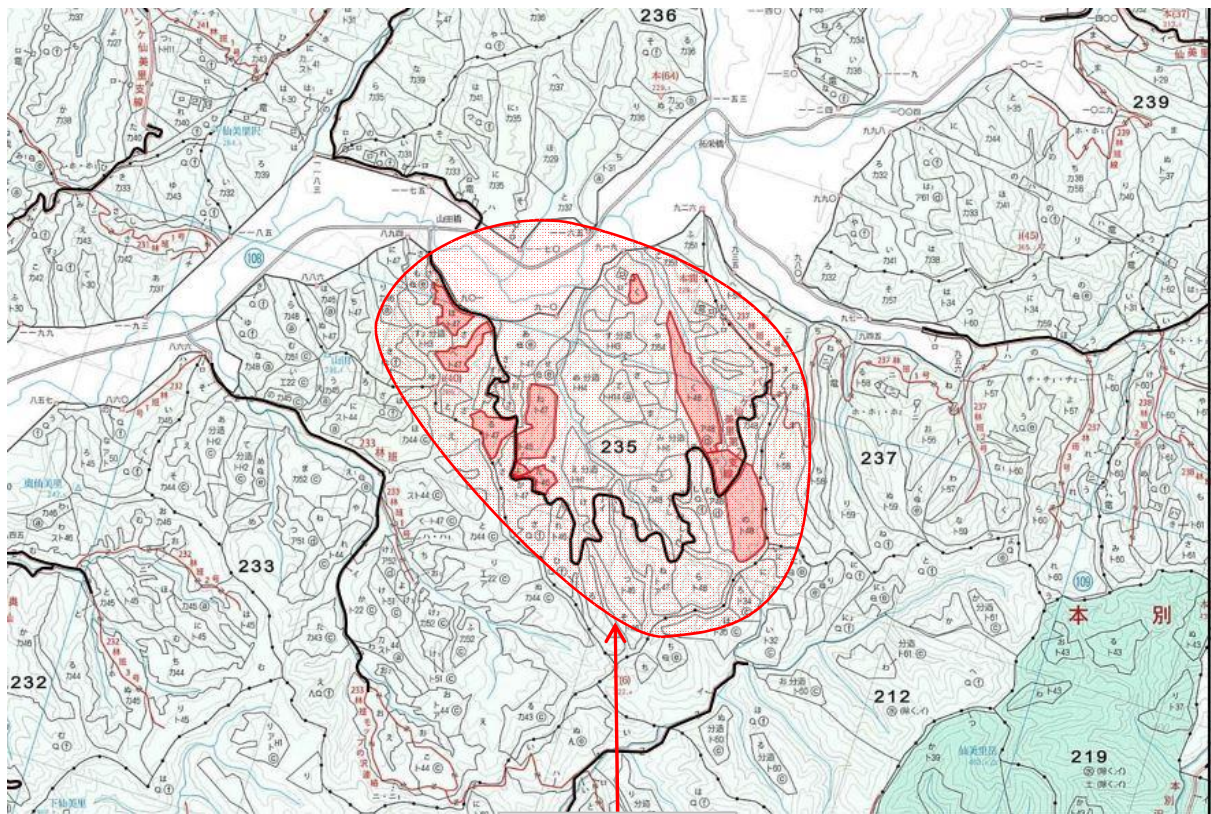

様式 3

235林班 林地未利用材の発生状況 (林内末木枝条)

- 森林の所在地 本別町本別 (十勝東部森林管理署)
- ◇ 235 林班 ほ 小 班 外 面積 25 ha  
人工林 林 齡 52 年生外
- ◇ 出材の形態等  
形 態 : 生産事業 (着手)  
材の状態 : 今後伐採  
現存場所 : 森林作業道脇 (林内)
- ◇ 現地の概要
  - ◆ 伐採時期 : 令和6年5月頃 ~ 令和7年2月頃
  - ◆ 未利用材の発生量 : 約 150 m3
  - ◆ 本別町役場からの距離 : 約 14 km
  - ◆ 林道からの最長集材距離 : 1000 m程度

林地未利用材発生位置図

未利用材位置