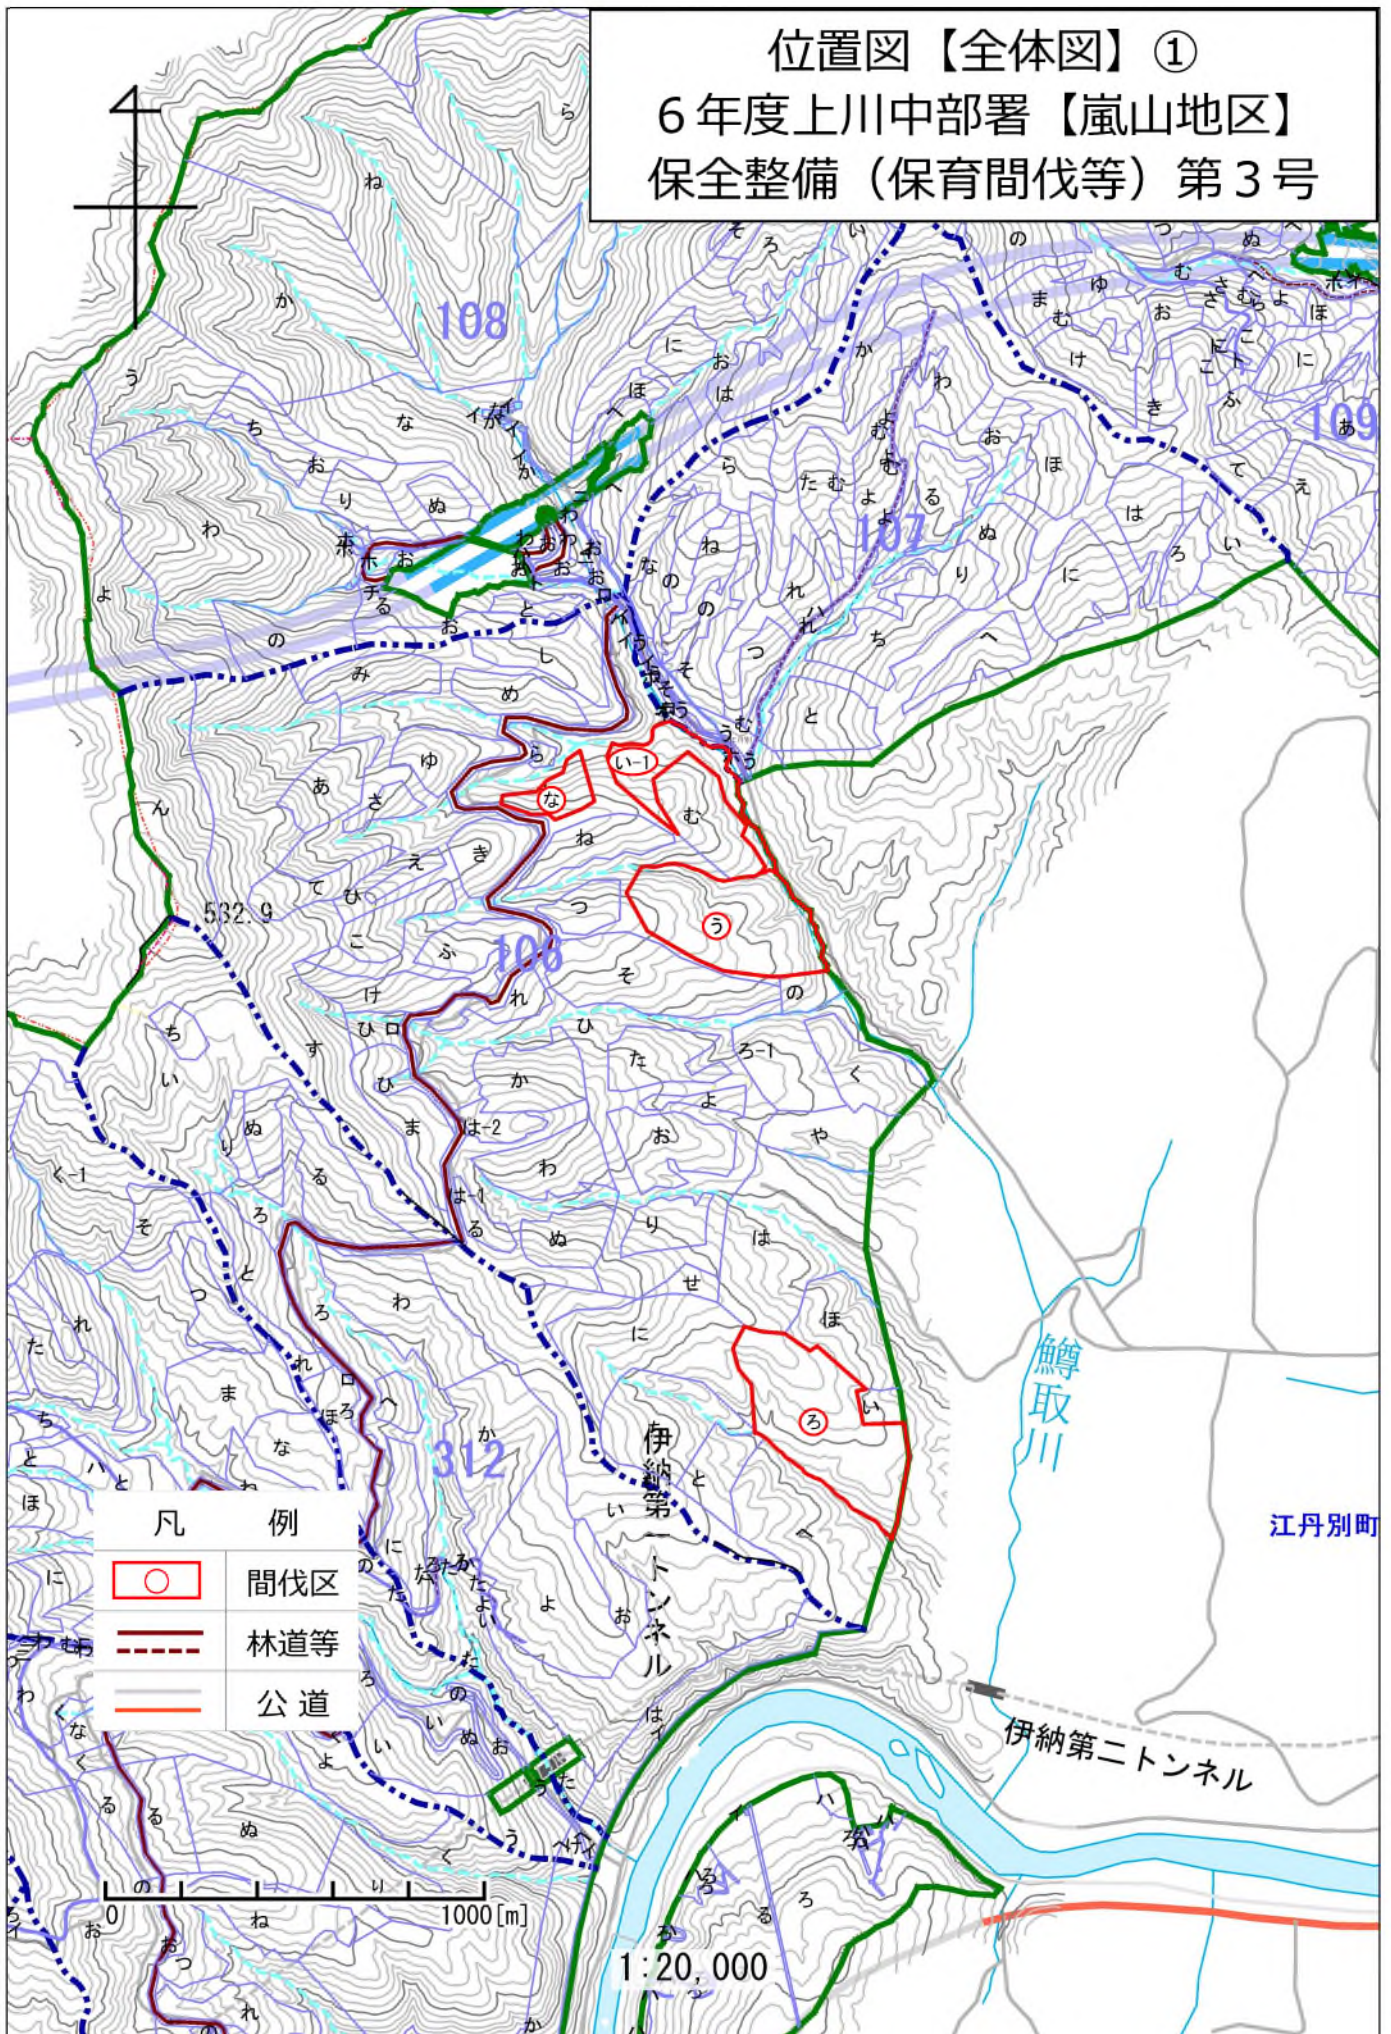

位置図【全体図】①
 6年度上川中部署【嵐山地区】
 保全整備（保育間伐等）第3号

凡 例

間伐区

林道等

公道

0 1000 [m]

1:20,000

位置図【全体図】②
 6年度上川中部署【嵐山地区】
 保全整備（保育間伐等）第3号

凡 例

| | |
|--|-------|
| | 間伐区 |
| | 伐採除外地 |
| | 林道等 |
| | 公道 |

0 1000[m]

1:20,000