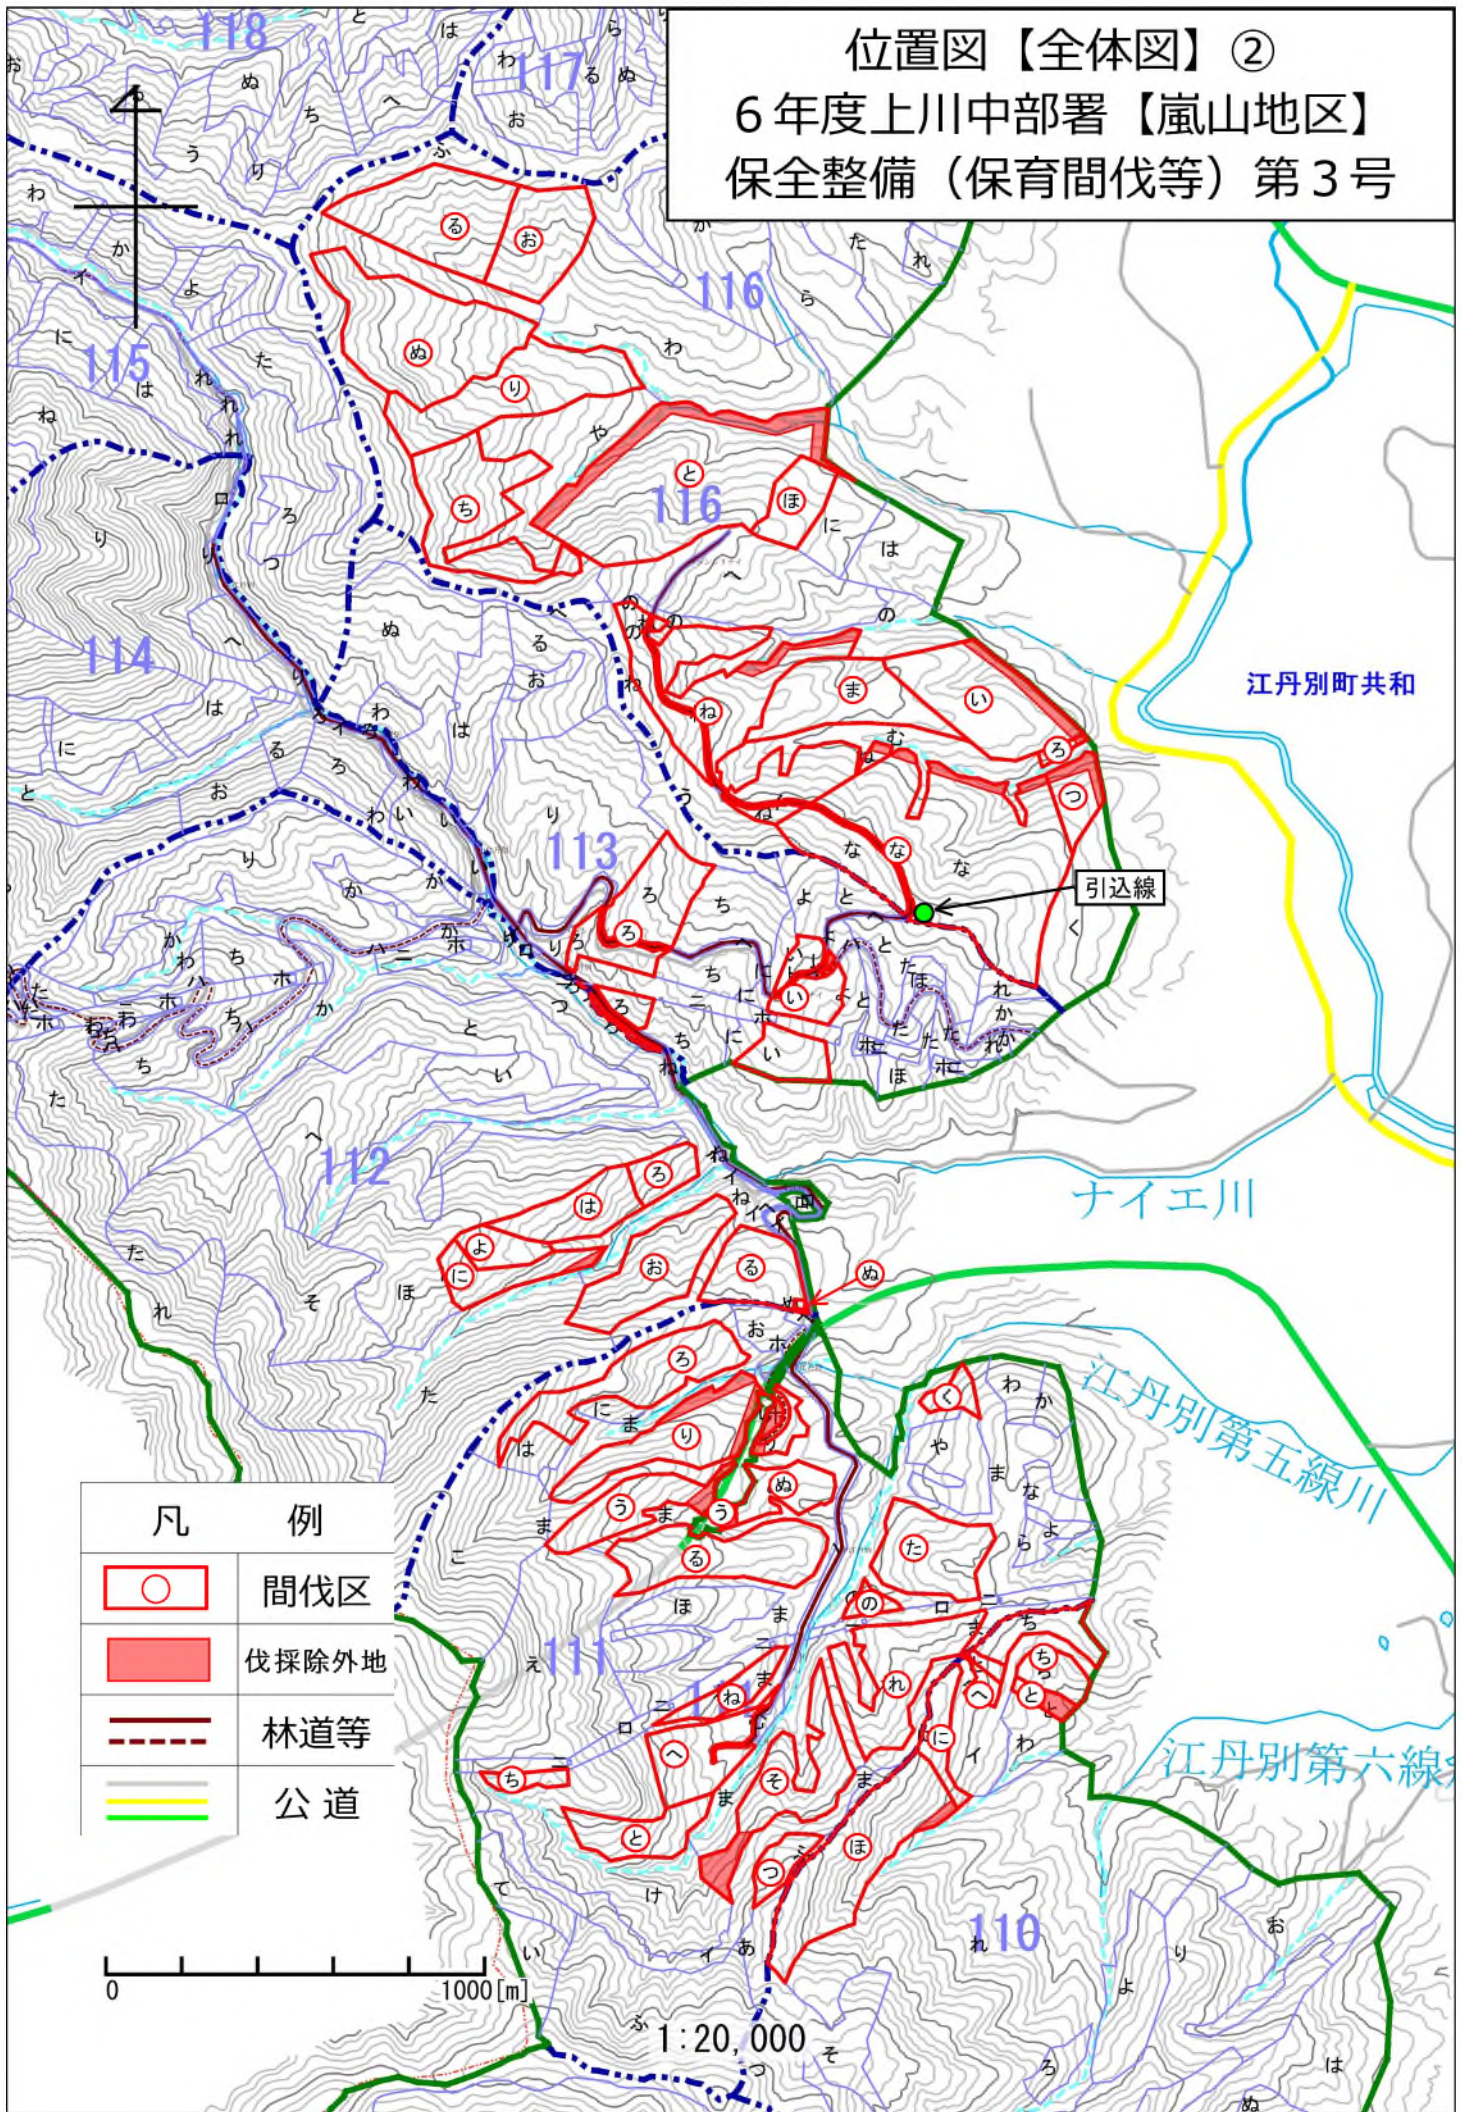

位置図【全体図】①
 6年度上川中部署【嵐山地区】
 保全整備（保育間伐等）第3号

凡 例

間伐区

林道等

公道

0 1000 [m]

1:20,000

位置図【全体図】②
 6年度上川中部署【嵐山地区】
 保全整備（保育間伐等）第3号

凡 例

| | |
|--|-------|
| | 間伐区 |
| | 伐採除外地 |
| | 林道等 |
| | 公道 |

0 1000[m]

1:20,000