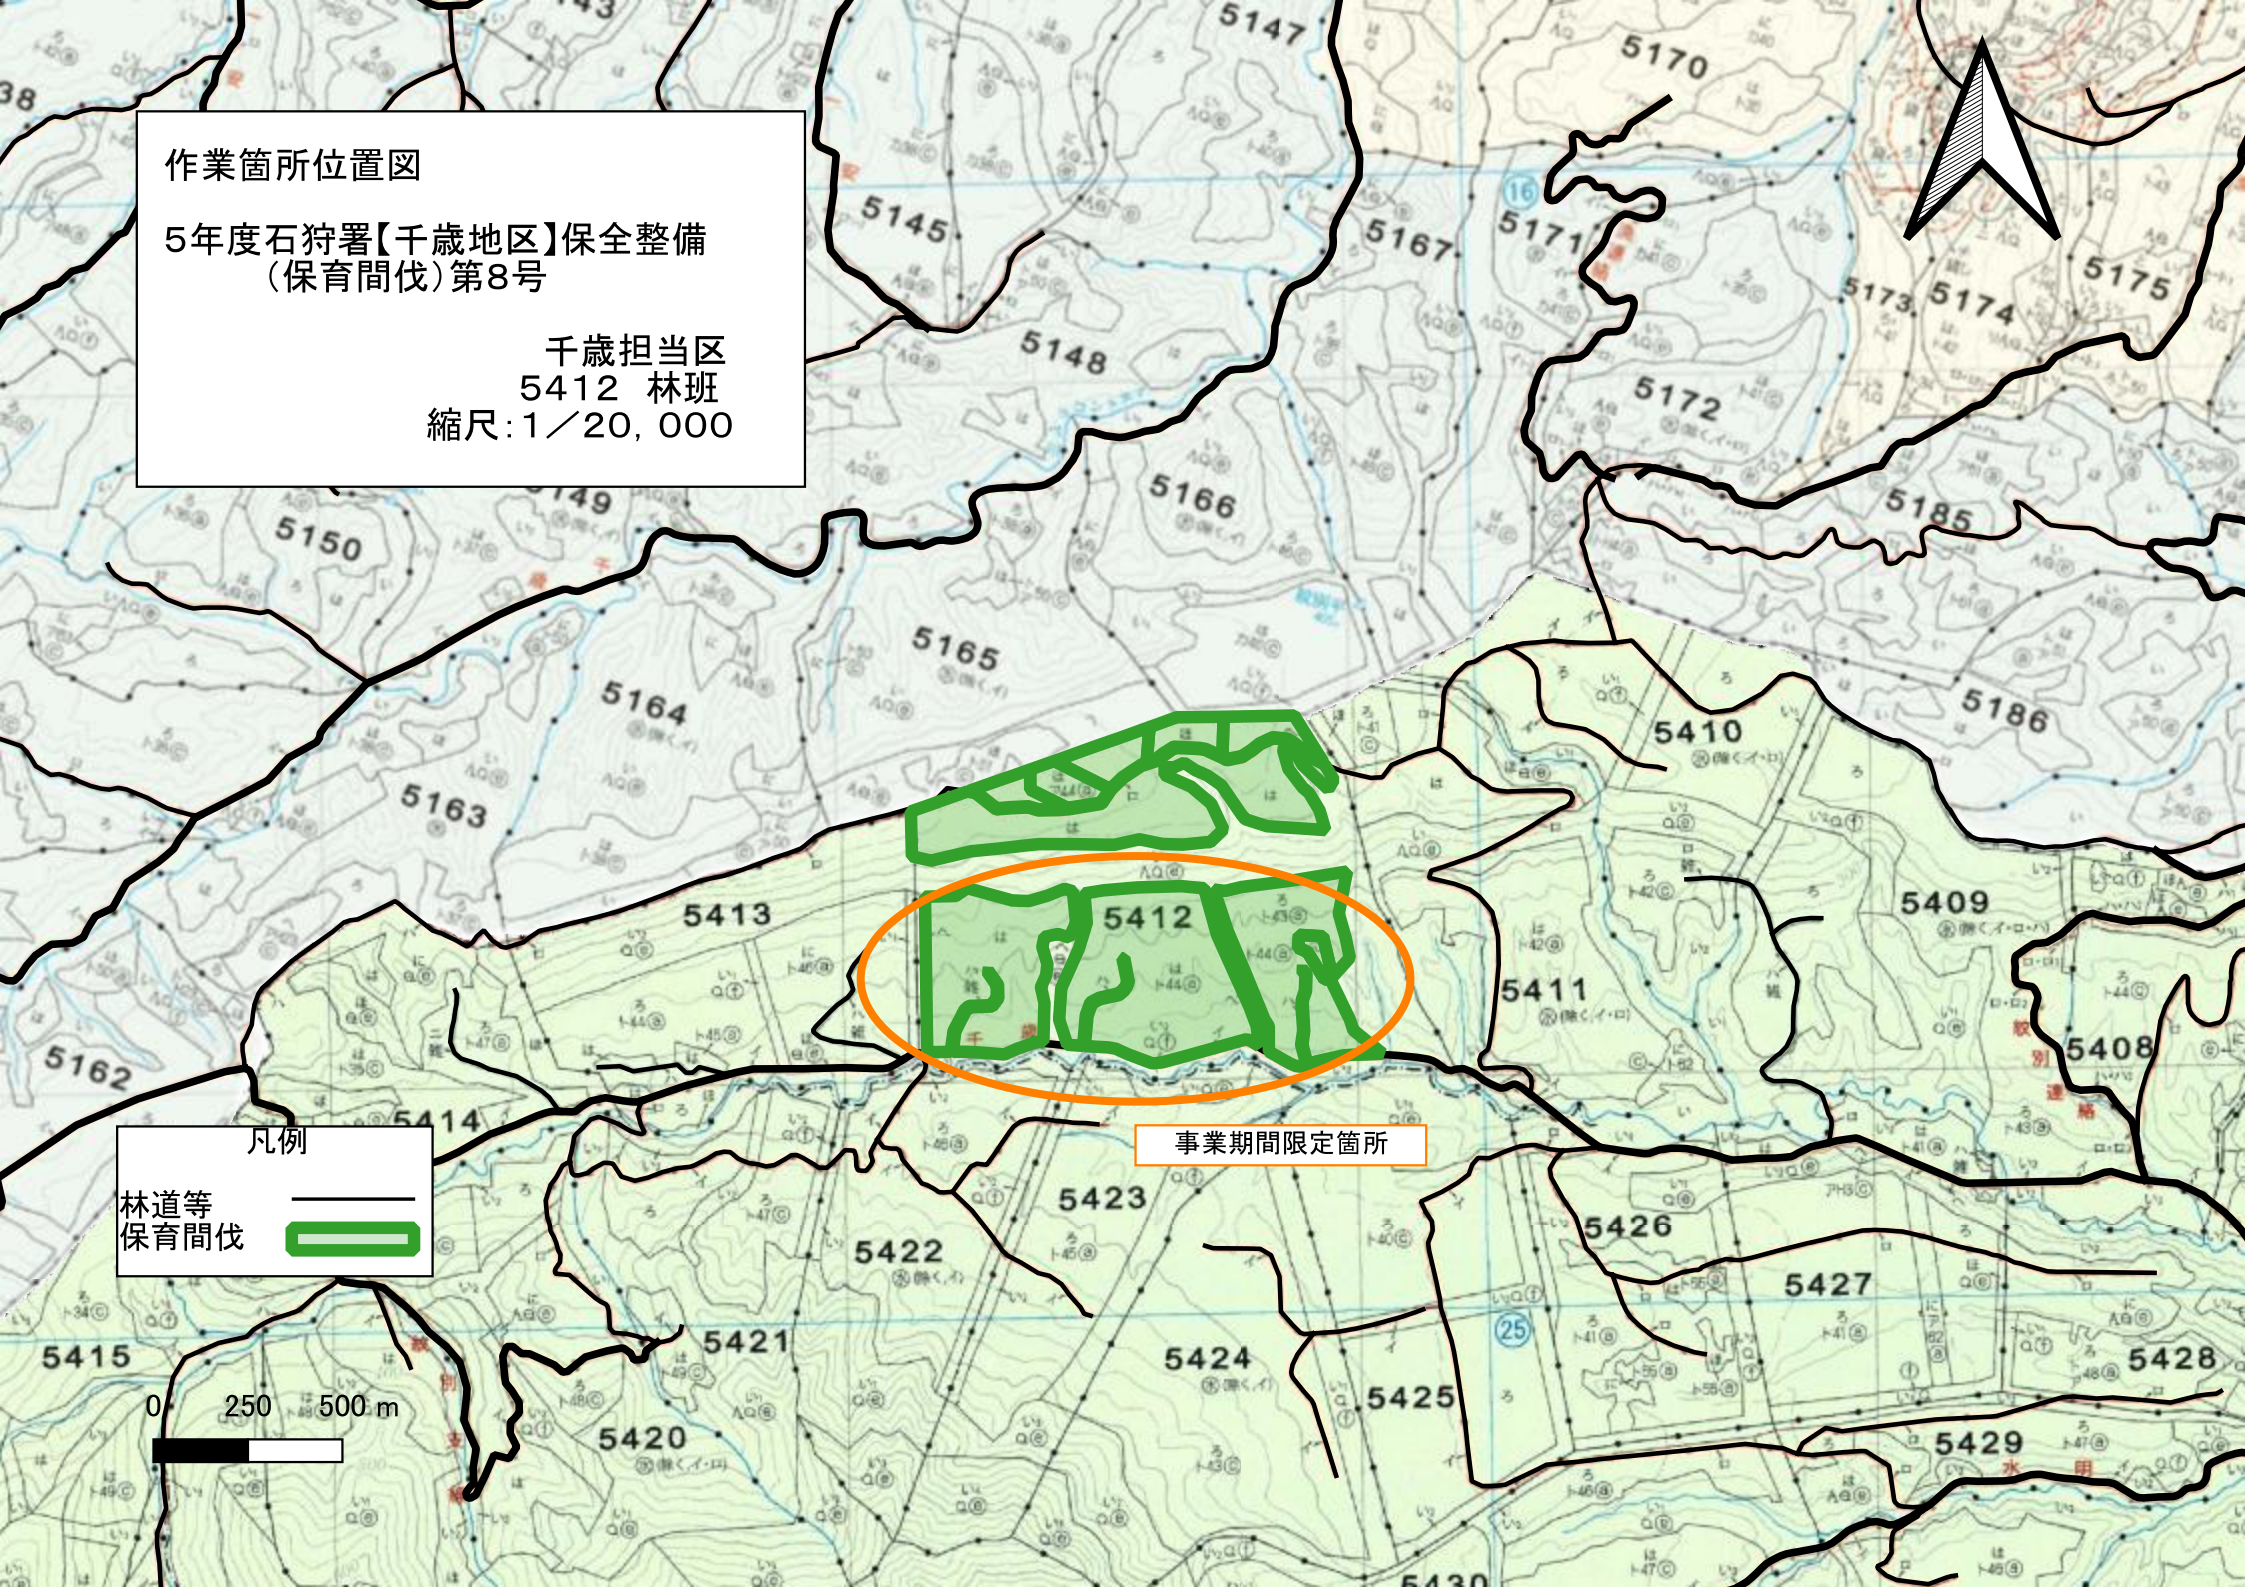

作業箇所位置図

5年度石狩署【千歳地区】保全整備
(保育間伐)第8号

千歳担当区
5412 林班
縮尺:1/20,000

凡例

- 林道等
- 保育間伐

事業期間限定箇所

作業箇所位置図

5年度石狩署【千歳地区】保全整備
(保育間伐)第8号

千歳担当区
縮尺:1/20,000

凡 例	
林道等	—
輸送土場	○

作業箇所伐区図

5年度石狩署【千歳地区】保全整備
(保育間伐)第8号

千歳担当区
5412ろはにほ 林小班
縮尺:1/5,000

凡	例
林道等	
伐区	