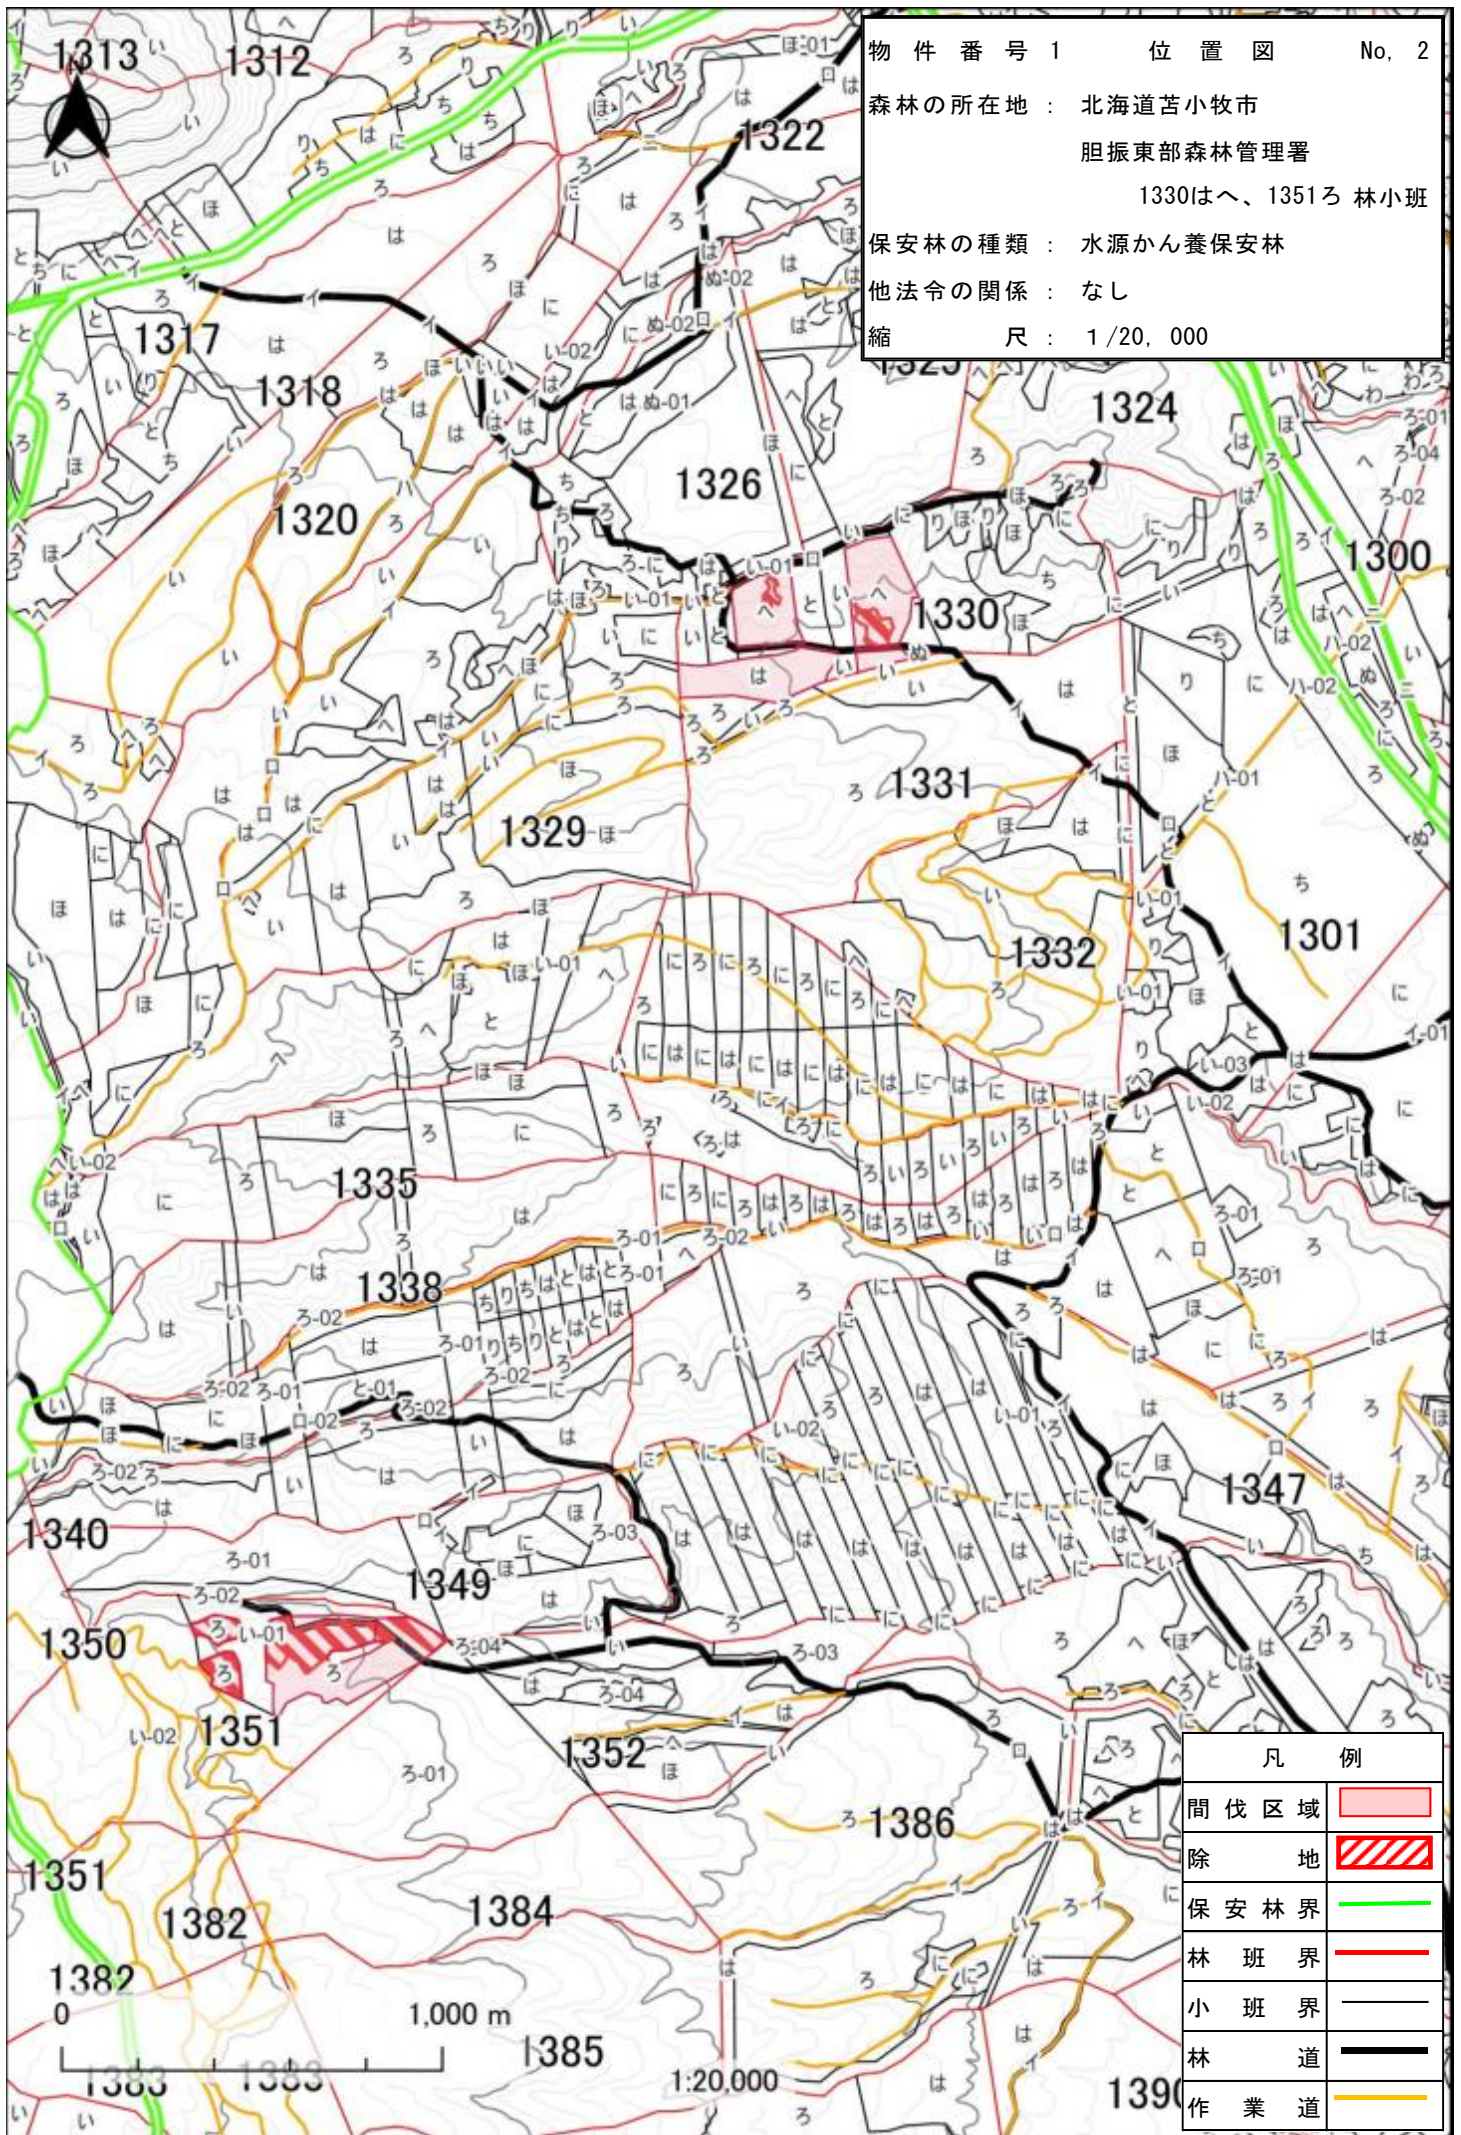

物件番号 1 位置図 No. 1
 森林の所在地：北海道白老郡白老町
 胆振東部森林管理署
 186ろ1ろ2ろ3はほ、191は、192はに
 193は3、197ほり、198よ、203ろるわか
 204ほ、210はへほ 林小班
 保安林の種類：水源かん養保安林
 他法令の関係：国立公園普通地域
 縮尺：1/20,000

凡 例	
間伐区域	
保安林界	
林 班 界	
小 班 界	
林 道	
作業道	

1,000 m 55
 1:20,000

物件番号 1 位置図 No. 2
 森林の所在地：北海道苫小牧市
 胆振東部森林管理署
 1330はへ、1351ろ 林小班
 保安林の種類：水源かん養保安林
 他法令の関係：なし
 縮尺：1/20,000

凡 例	
間伐区域	
除地	
保安林界	
林班界	
小班界	
林道	
作業道	