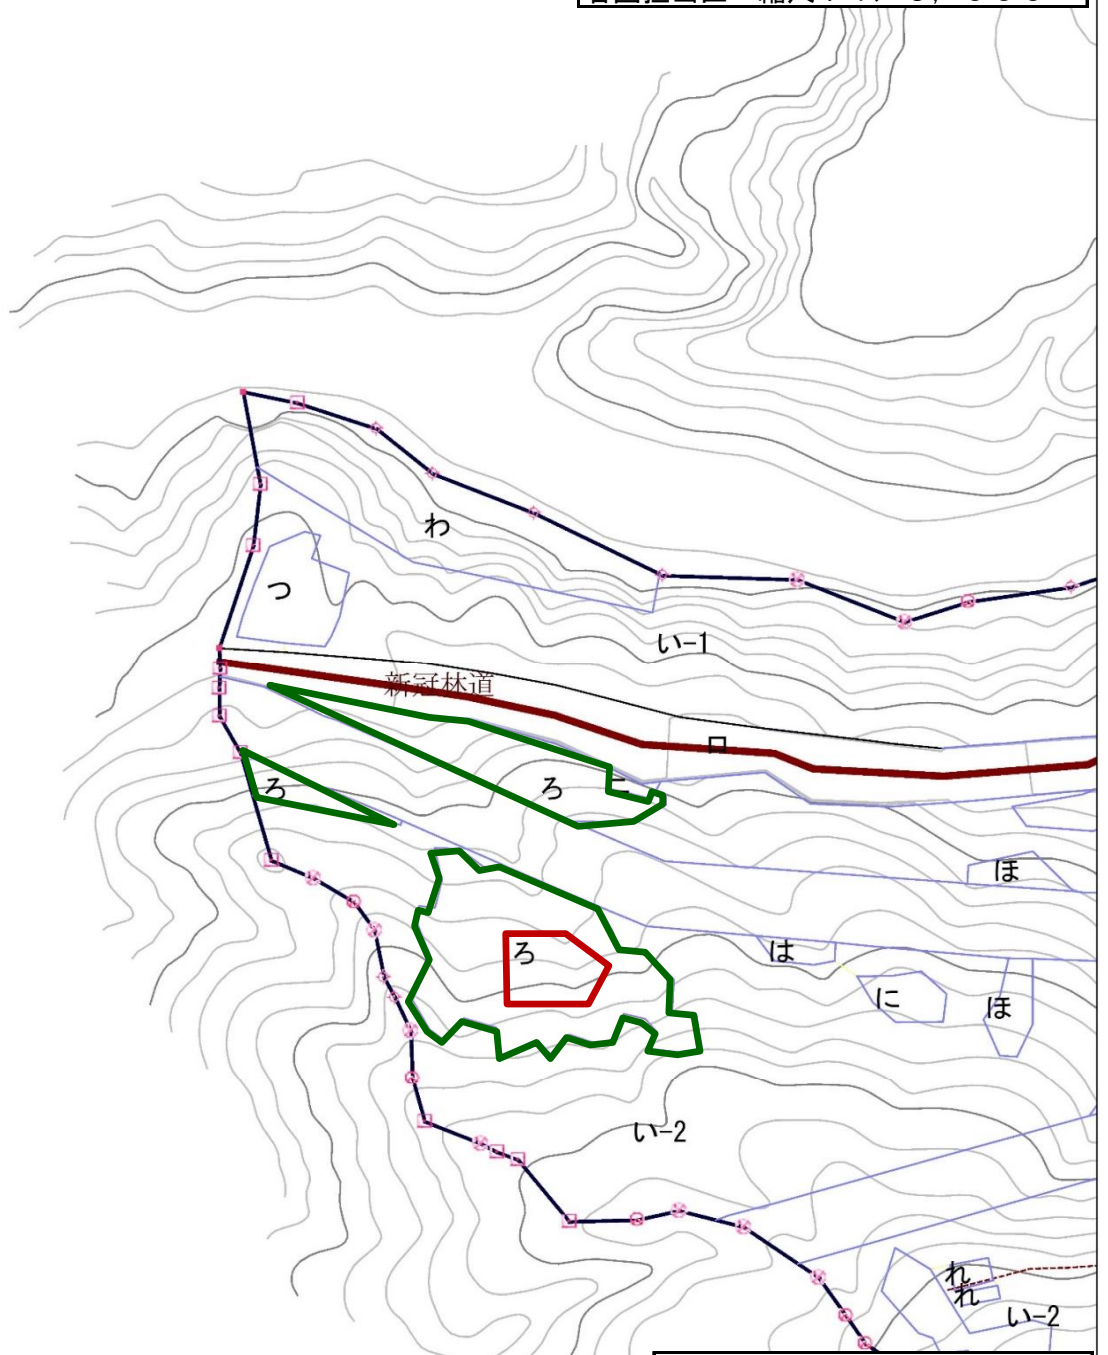

# 位置図 (No.1)

新冠郡新冠町  
若園森林事務所

縮尺 : 1 : 20,000

凡 例	
	保 育 間 伐
	誘 導 伐
	林 道
	林 班 界

# 位置図 (No.2)

新冠郡新冠町  
若園森林事務所  
縮尺 : 1 : 20,000

## 凡 例

	保育間伐
	誘導伐
	除外地
	林道
	林班界

令和6年度  
造林事業位置図  
若園担当区 縮尺：1/5,000

箇所別内訳表

担当区	林小班	作業種別	樹種	区域面積	実行面積	作業仕様	備考
若園	1131は	地拵		14.57	3.02	1.5mX12.0m残	準備地拵
若園	1131に	地拵		7.50	1.14	1.5mX12.0m残	準備地拵

凡例	
	小班区画
	地拵
	国有林界
	林班界
	小班界
	林道
	作業道
	沢敷

ち 0 250[m]

1:5,000

令和6年度  
 造林事業位置図  
 若園担当区 縮尺：1/5,000

箇所別内訳表							
担当区	林小班	作業種別	樹種	区域面積	実行面積	作業仕様	備考
若園	1146ろ	地拵		2.70	0.31	1.5m刈2.0m残	準備地拵

凡例	
	小班区画
	地拵
	国有林界
	林班界
	小班界
	林道
	作業道
	沢敷

1:5,000