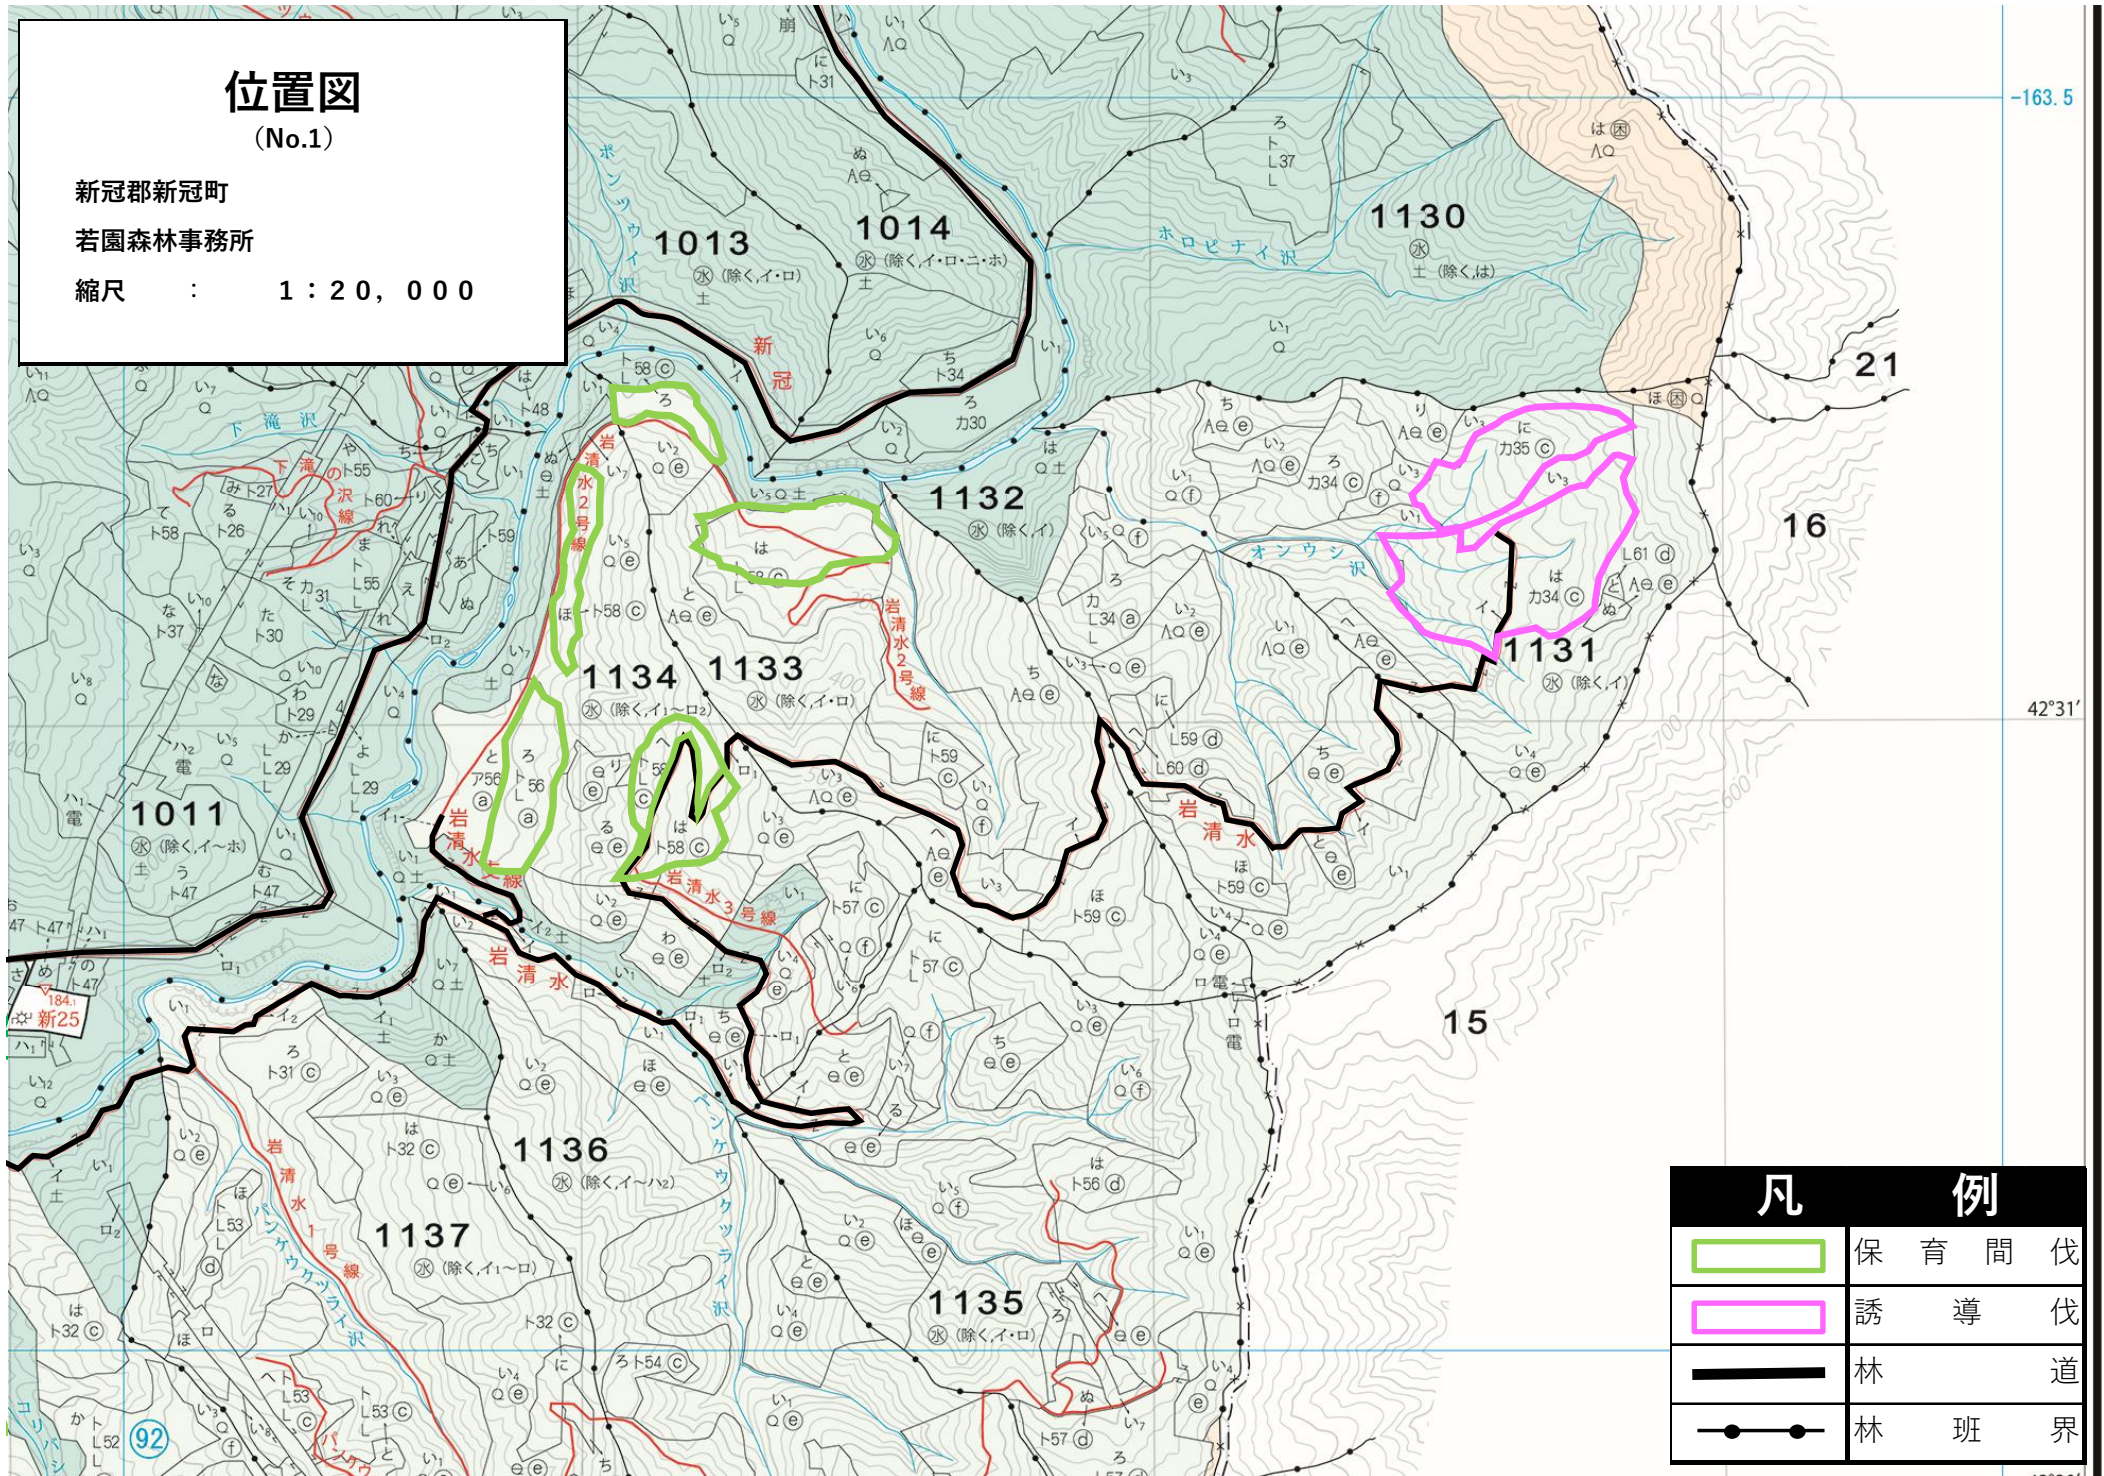

# 位置図 (No.1)

新冠郡新冠町  
若園森林事務所

縮尺 : 1 : 20,000

凡 例	
	保 育 間 伐
	誘 導 伐
	林 道
	林 班 界

# 位置図 (No.2)

新冠郡新冠町  
若園森林事務所  
縮尺 : 1 : 20,000

## 凡 例

	保育間伐
	誘導伐
	除外地
	林道
	林班界

令和6年度  
造林事業位置図  
若園担当区 縮尺：1/5,000

箇所別内訳表

担当区	林小班	作業種別	樹種	区域面積	実行面積	作業仕様	備考
若園	1131は	地拵		14.57	3.02	1.5mX12.0m残	準備地拵
若園	1131に	地拵		7.50	1.14	1.5mX12.0m残	準備地拵

凡例	
	小班区画
	地拵
	国有林界
	林班界
	小班界
	林道
	作業道
	沢敷

ち 0 250[m]

1:5,000

令和6年度  
 造林事業位置図  
 若園担当区 縮尺：1/5,000

箇所別内訳表							
担当区	林小班	作業種別	樹種	区域面積	実行面積	作業仕様	備考
若園	1146ろ	地拵		2.70	0.31	1.5m刈2.0m残	準備地拵

凡例	
	小班区画
	地拵
	国有林界
	林班界
	小班界
	林道
	作業道
	沢敷

1:5,000