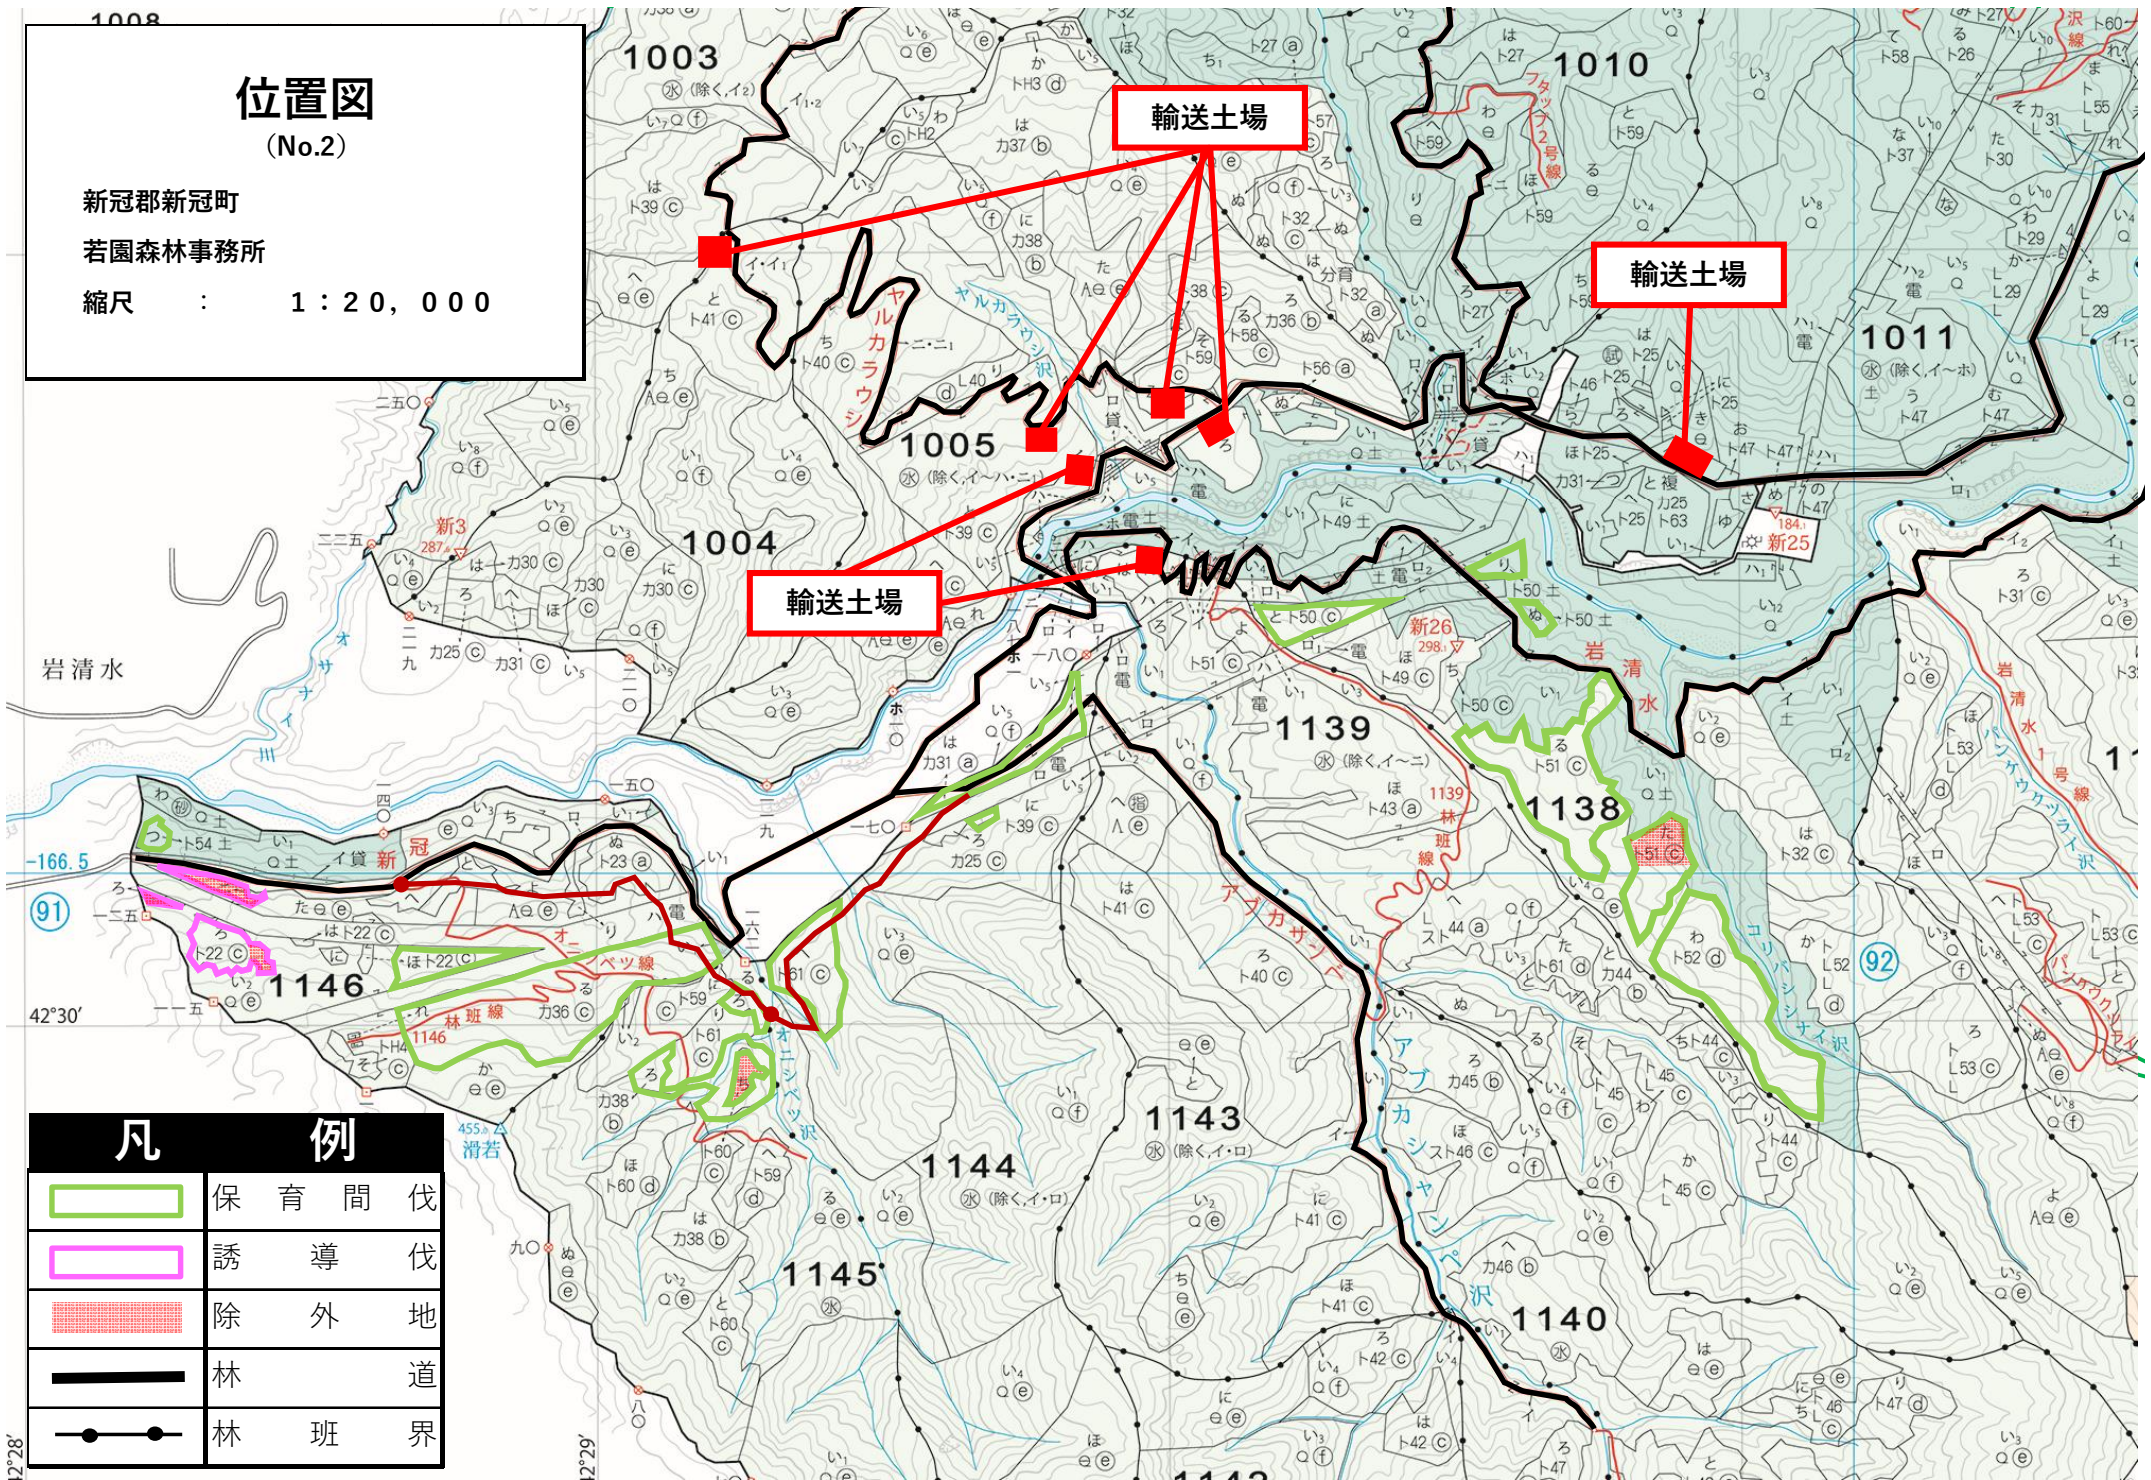

# 位置図 (No.1)

新冠郡新冠町  
若園森林事務所

縮尺 : 1 : 20,000

凡 例	
	保 育 間 伐
	誘 導 伐
	林 道
	林 班 界

# 位置図 (No.2)

新冠郡新冠町  
若園森林事務所  
縮尺 : 1 : 20,000

## 凡 例

	保育間伐
	誘導伐
	除外地
	林道
	林班界

令和6年度  
造林事業位置図  
若園担当区 縮尺：1/5,000

箇所別内訳表

担当区	林小班	作業種別	樹種	区域面積	実行面積	作業仕様	備考
若園	1131は	地拵		14.57	3.02	1.5mX12.0m残	準備地拵
若園	1131に	地拵		7.50	1.14	1.5mX12.0m残	準備地拵

凡例	
	小班区画
	地拵
	国有林界
	林班界
	小班界
	林道
	作業道
	沢敷

ち 0 250[m]

1:5,000

令和6年度  
 造林事業位置図  
 若園担当区 縮尺：1/5,000

箇所別内訳表							
担当区	林小班	作業種別	樹種	区域面積	実行面積	作業仕様	備考
若園	1146ろ	地拵		2.70	0.31	1.5m刈2.0m残	準備地拵

凡例	
	小班区画
	地拵
	国有林界
	林班界
	小班界
	林道
	作業道
	沢敷

1:5,000