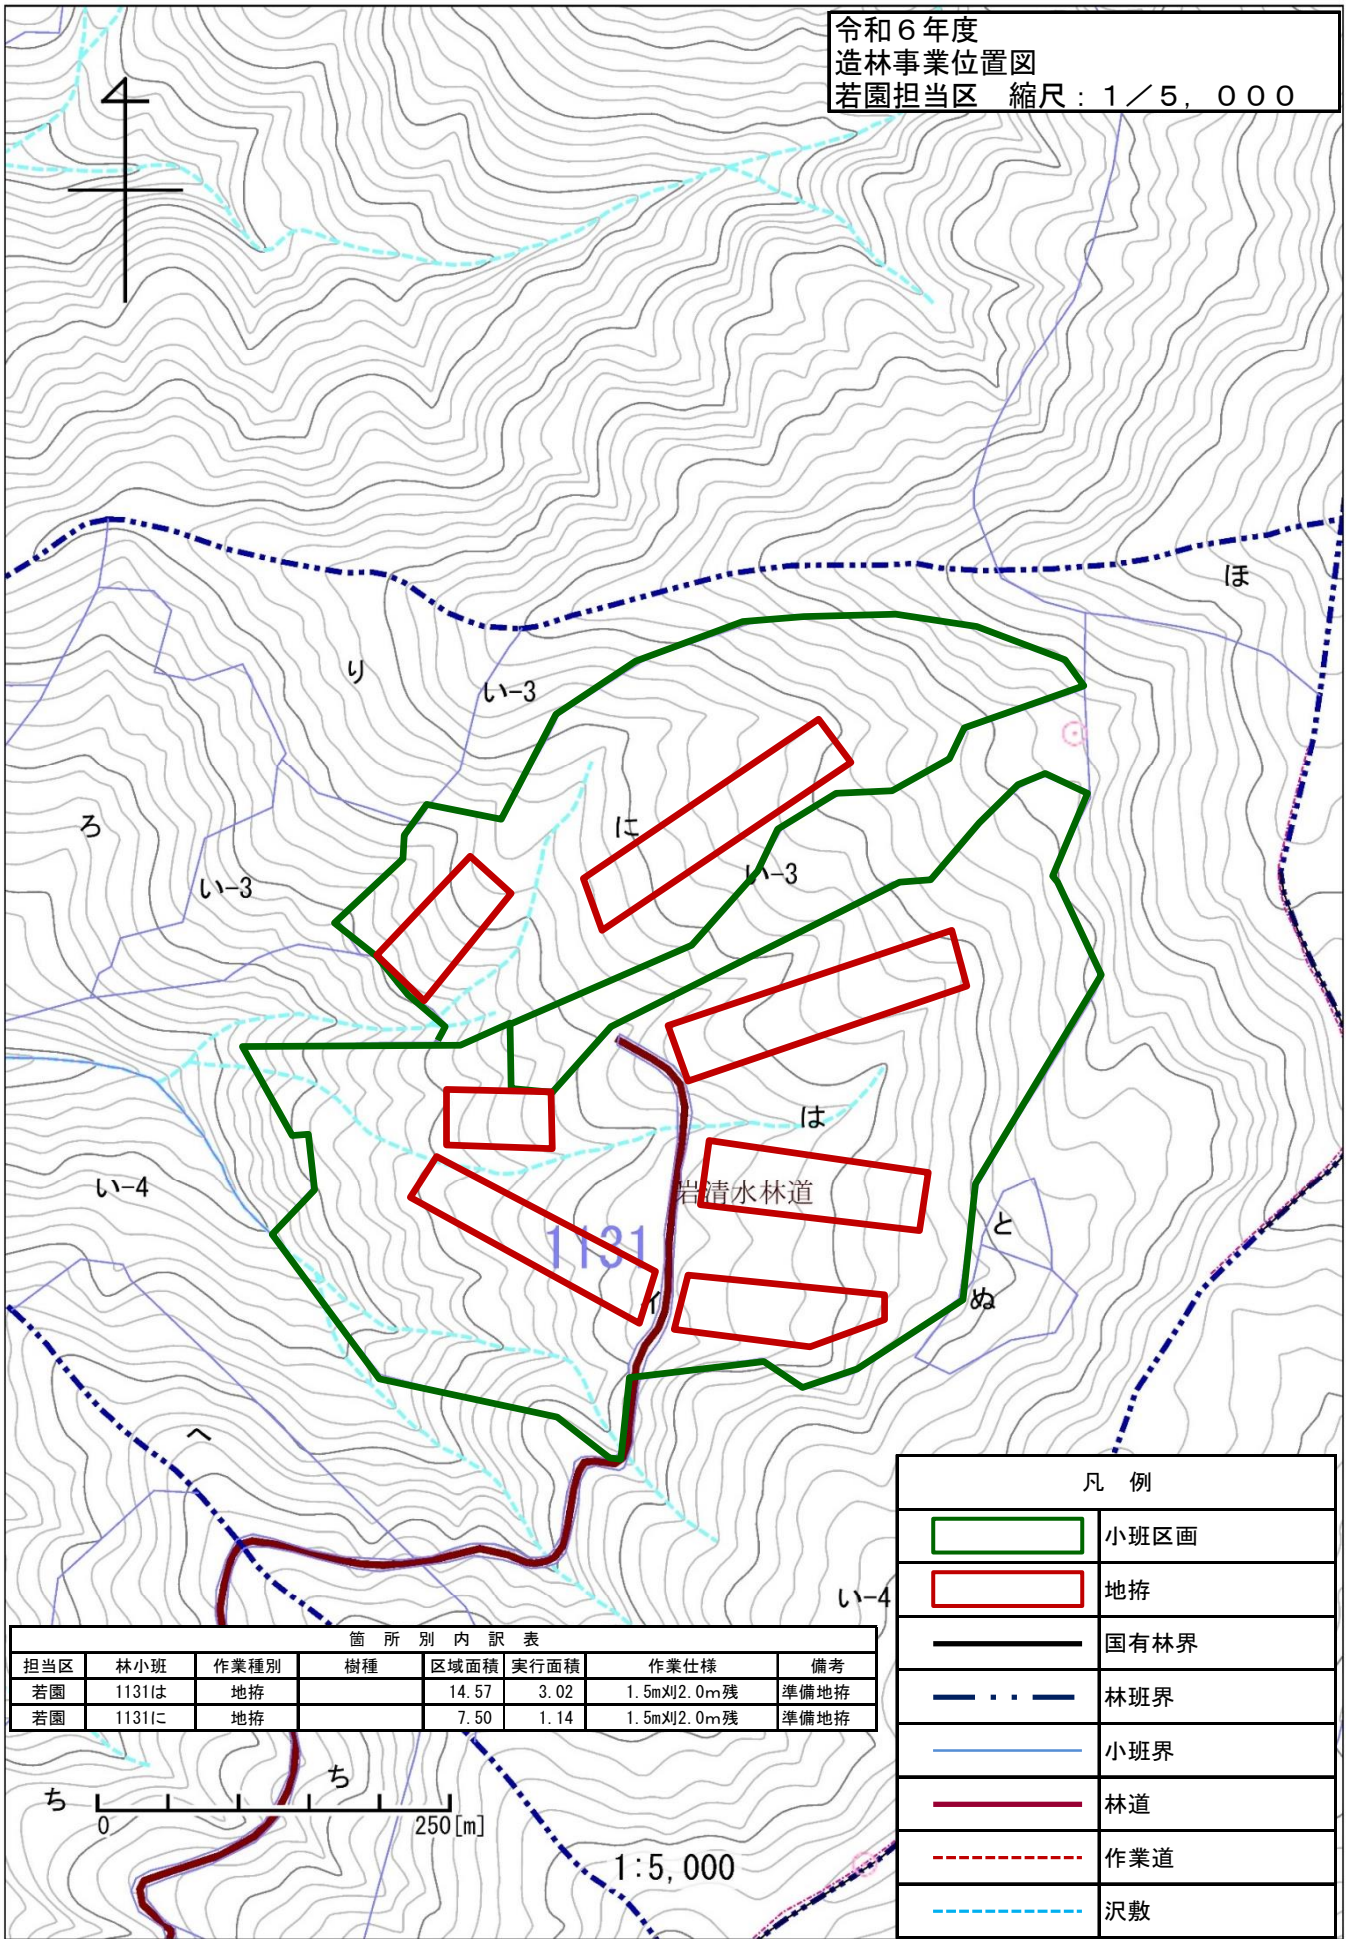

# 位置図 (No.1)

新冠郡新冠町  
若園森林事務所

縮尺 : 1 : 20,000

凡 例	
	保 育 間 伐
	誘 導 伐
	林 道
	林 班 界

# 位置図 (No.2)

新冠郡新冠町  
若園森林事務所  
縮尺 : 1 : 20,000

## 凡 例

	保育間伐
	誘導伐
	除外地
	林道
	林班界

令和6年度  
造林事業位置図  
若園担当区 縮尺：1/5,000

箇所別内訳表

担当区	林小班	作業種別	樹種	区域面積	実行面積	作業仕様	備考
若園	1131は	地拵		14.57	3.02	1.5mX12.0m残	準備地拵
若園	1131に	地拵		7.50	1.14	1.5mX12.0m残	準備地拵

凡例	
	小班区画
	地拵
	国有林界
	林班界
	小班界
	林道
	作業道
	沢敷

ち 0 250[m]

1:5,000

令和6年度  
 造林事業位置図  
 若園担当区 縮尺：1/5,000

箇所別内訳表							
担当区	林小班	作業種別	樹種	区域面積	実行面積	作業仕様	備考
若園	1146ろ	地拵		2.70	0.31	1.5m刈2.0m残	準備地拵

凡例	
	小班区画
	地拵
	国有林界
	林班界
	小班界
	林道
	作業道
	沢敷

1:5,000