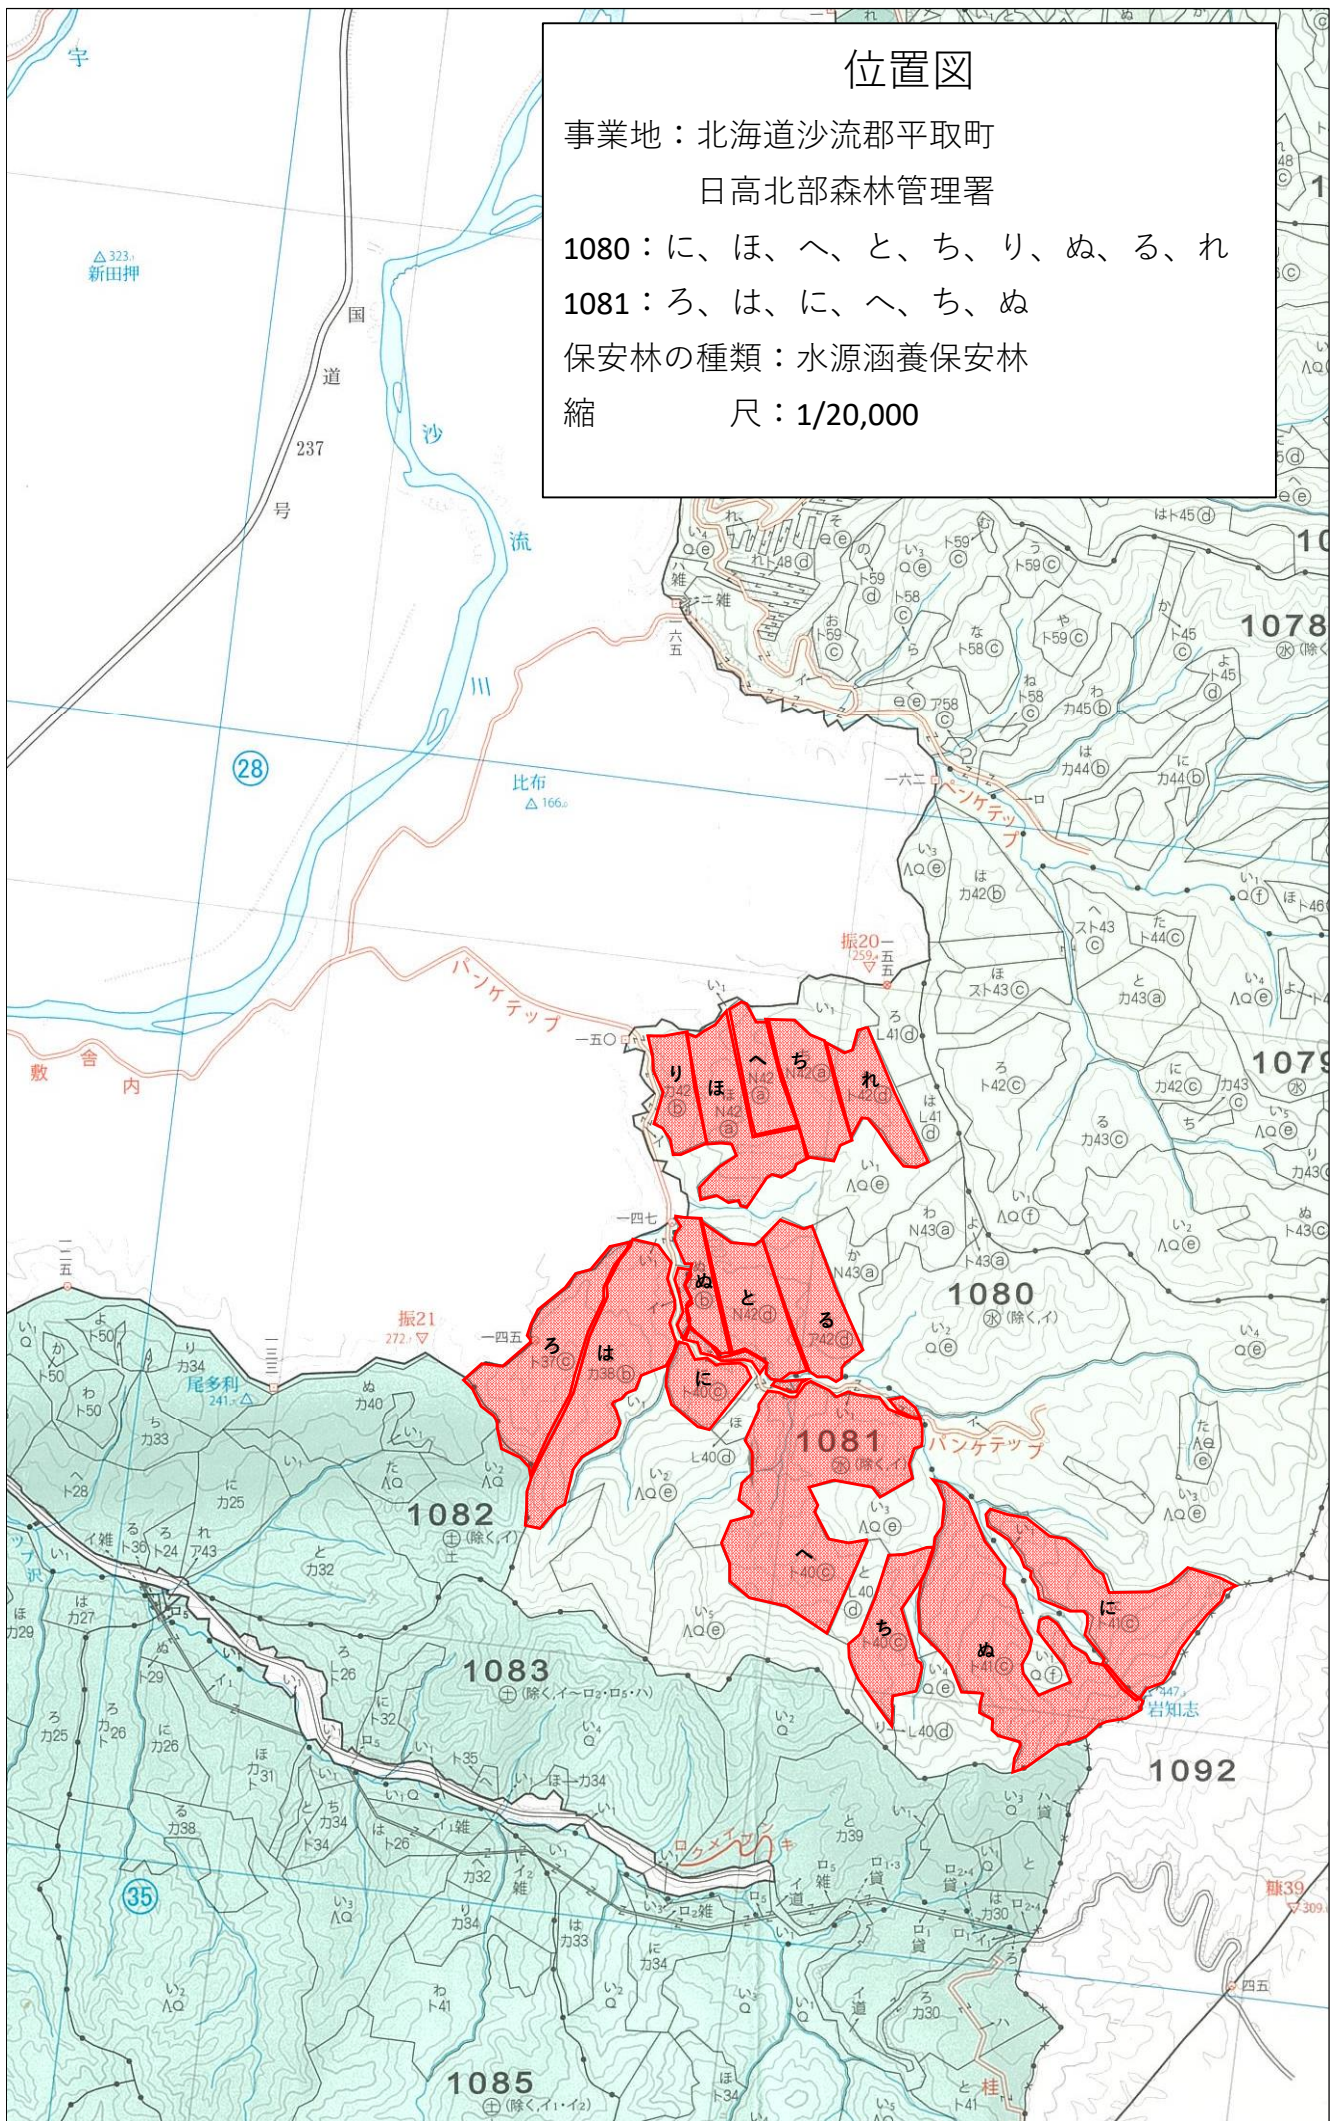

# 位置図

事業地：北海道沙流郡平取町

日高北部森林管理署

1080：に、ほ、へ、と、ち、り、ぬ、る、れ

1081：ろ、は、に、へ、ち、ぬ

保安林の種類：水源涵養保安林

縮尺：1/20,000

位置図

事業地：北海道沙流郡平取町  
日高北部森林管理署

- 1028：は
- 1029：わ、よ
- 1030：と、ち、ぬ
- 1031：に、ほ、へ
- 1033：へ、と
- 1034：ろ、は、へ
- 1035：ほ、へ
- 1037：と、ち、り
- 1044：は、に、ほ、へ

保安林の種類：水源涵養保安林

縮尺：1 / 20, 000