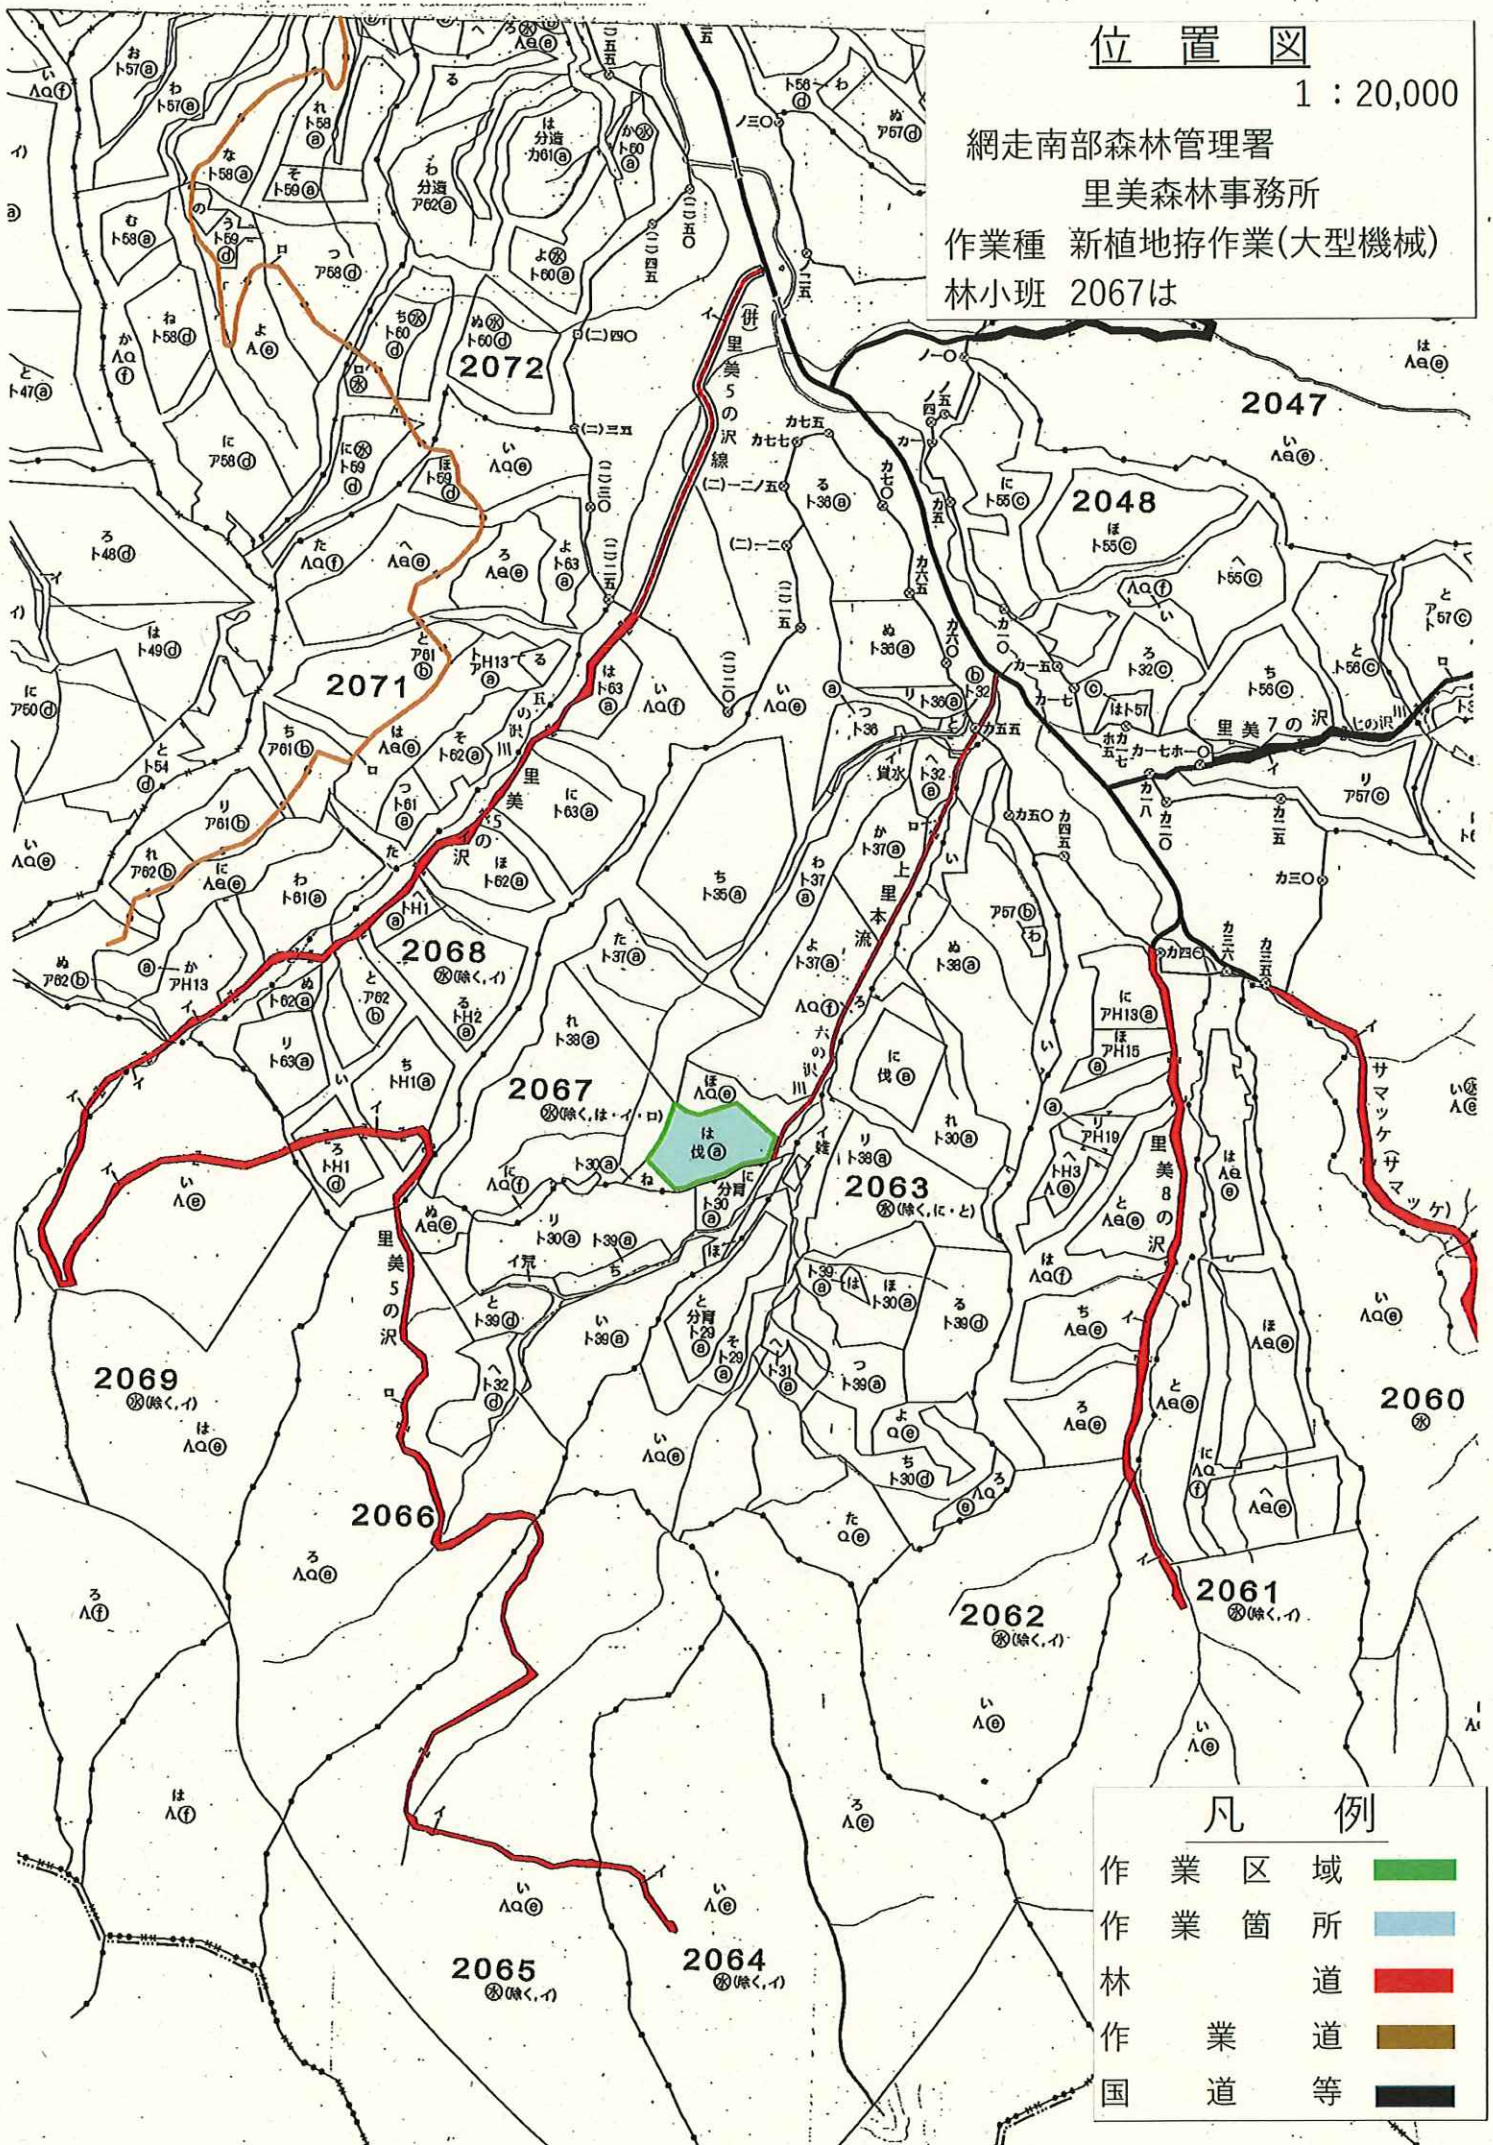

# 実測図

1 : 5,000

網走南部森林管理署  
 里美森林事務所  
 作業種 新植地拵作業(大型機械)  
 林小班 2063に

凡例	
作業区域	<span style="display:inline-block; width:15px; height:15px; background-color:blue; border:1px solid black;"></span>
作業箇所	<span style="display:inline-block; width:15px; height:15px; background-color:red; border:1px solid black;"></span>
林道	<span style="display:inline-block; width:15px; height:15px; background-color:green; border:1px solid black;"></span>
作業道	<span style="display:inline-block; width:15px; height:15px; background-color:yellow; border:1px solid black;"></span>
国道等	<span style="display:inline-block; width:15px; height:15px; background-color:black; border:1px solid black;"></span>

# 位置図

1 : 20,000

網走南部森林管理署  
 里美森林事務所  
 作業種 新植地拵作業(大型機械)  
 林小班 2067は

凡 例	
作業区域	<span style="display:inline-block; width:15px; height:10px; background-color: #008000; border: 1px solid black;"></span>
作業箇所	<span style="display:inline-block; width:15px; height:10px; background-color: #ADD8E6; border: 1px solid black;"></span>
林道	<span style="display:inline-block; width:15px; height:10px; background-color: #FF0000; border: 1px solid black;"></span>
作業道	<span style="display:inline-block; width:15px; height:10px; background-color: #8B4513; border: 1px solid black;"></span>
国道等	<span style="display:inline-block; width:15px; height:10px; background-color: #000000; border: 1px solid black;"></span>

作業区域	緑色
作業箇所	青色
林道	赤色
作業道	茶色
国道等	黒色