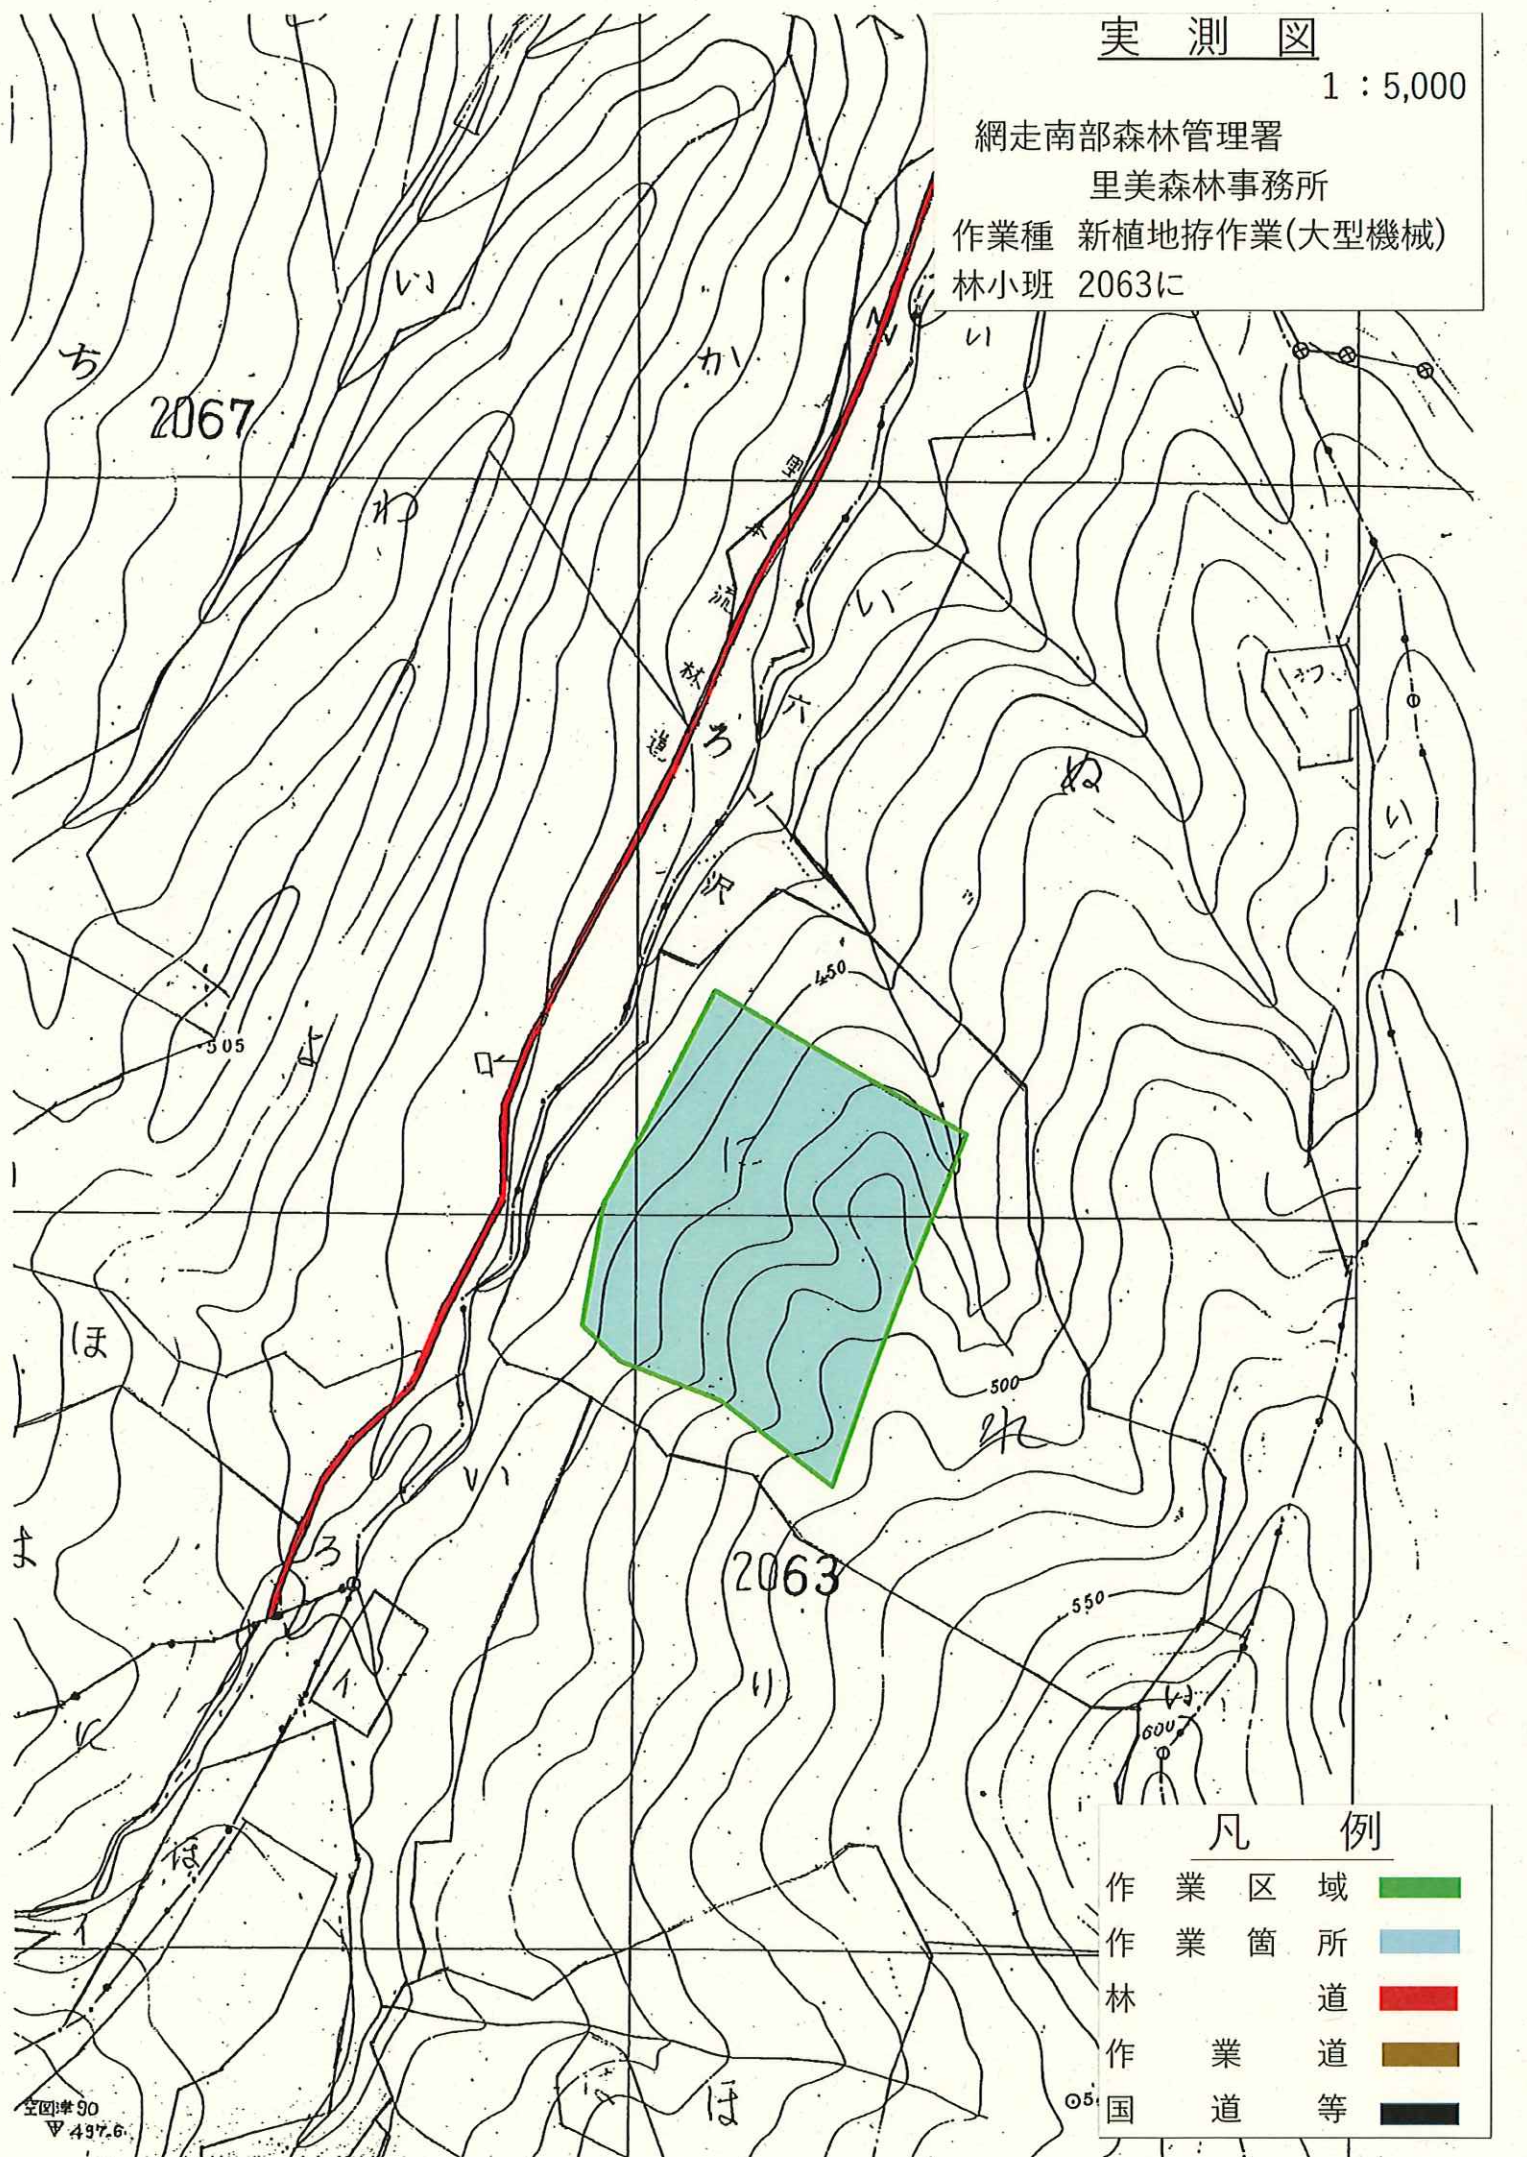

位置図

1 : 20,000

網走南部森林管理署

里美森林事務所

作業種 新植地拵作業(大型機械)

林小班 2063に

凡例

- 作業区域
- 作業箇所
- 林道
- 作業道
- 国道等

# 実測図

1 : 5,000

網走南部森林管理署  
 里美森林事務所  
 作業種 新植地拵作業(大型機械)  
 林小班 2063に

凡例	
作業区域	<span style="display:inline-block; width:15px; height:15px; background-color:blue; border:1px solid black;"></span>
作業箇所	<span style="display:inline-block; width:15px; height:15px; background-color:red; border:1px solid black;"></span>
林道	<span style="display:inline-block; width:15px; height:15px; background-color:green; border:1px solid black;"></span>
作業道	<span style="display:inline-block; width:15px; height:15px; background-color:yellow; border:1px solid black;"></span>
国道等	<span style="display:inline-block; width:15px; height:15px; background-color:black; border:1px solid black;"></span>

作業区域	緑色
作業箇所	青色
林道	赤色
作業道	茶色
国道等	黒色