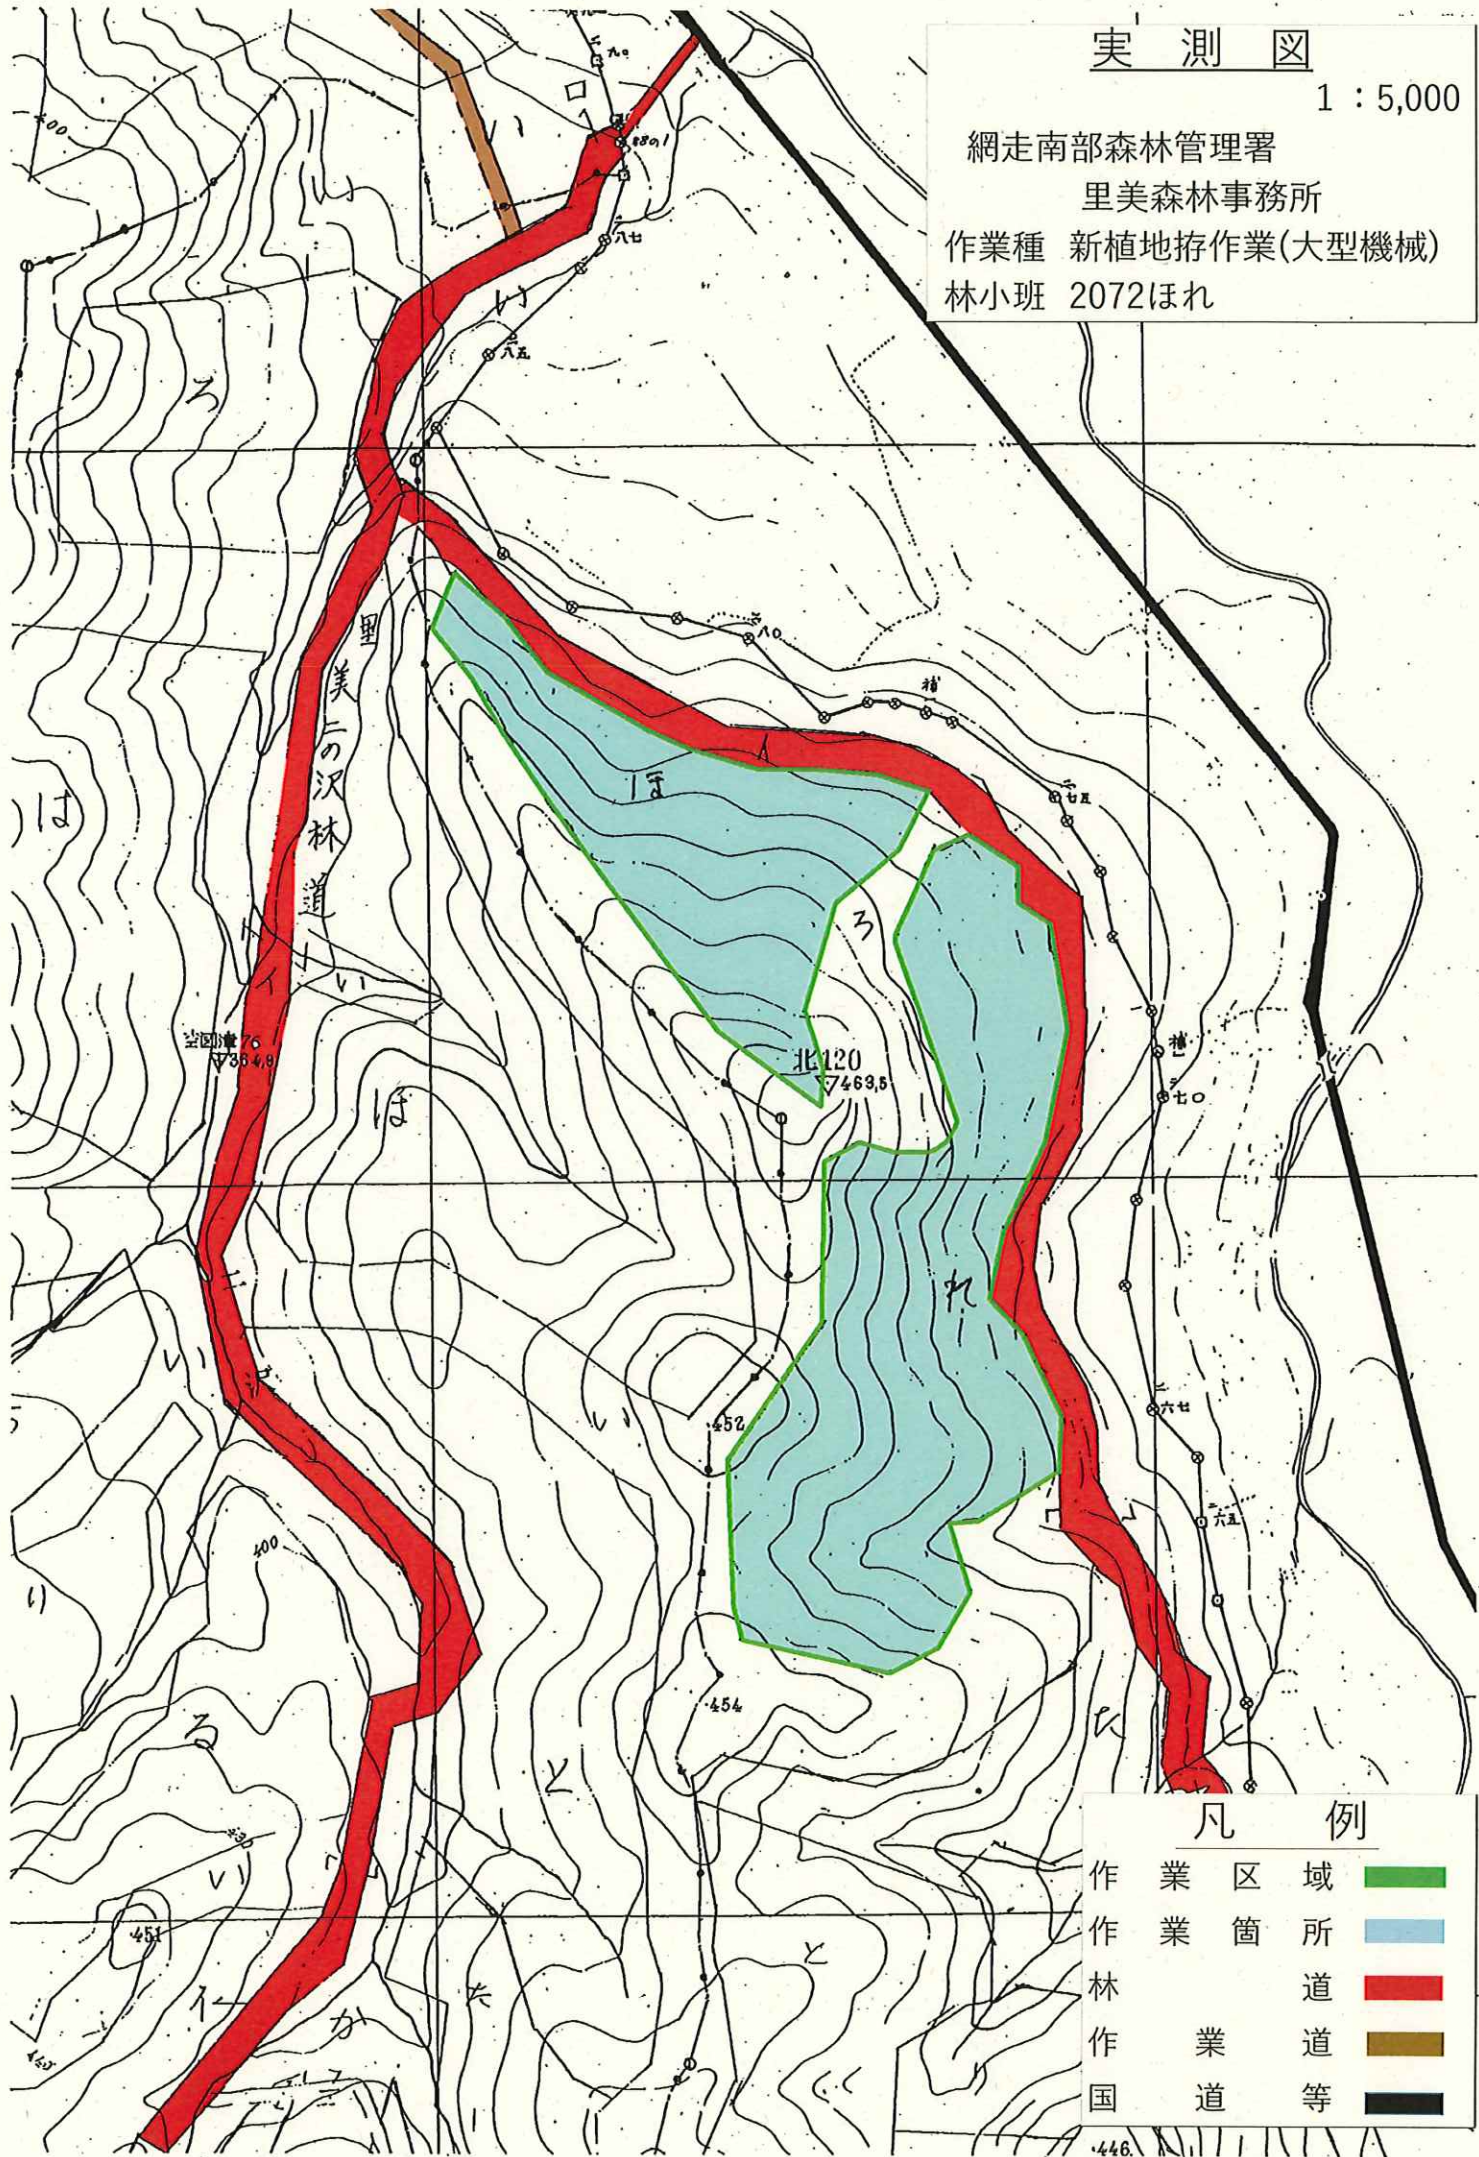

実測図

1 : 5,000

網走南部森林管理署
里美森林事務所
作業種 新植地拵作業(大型機械)
林小班 2072ほれ

凡例

作業区域	■
作業箇所	■
林道	■
作業道	■
国道等	■