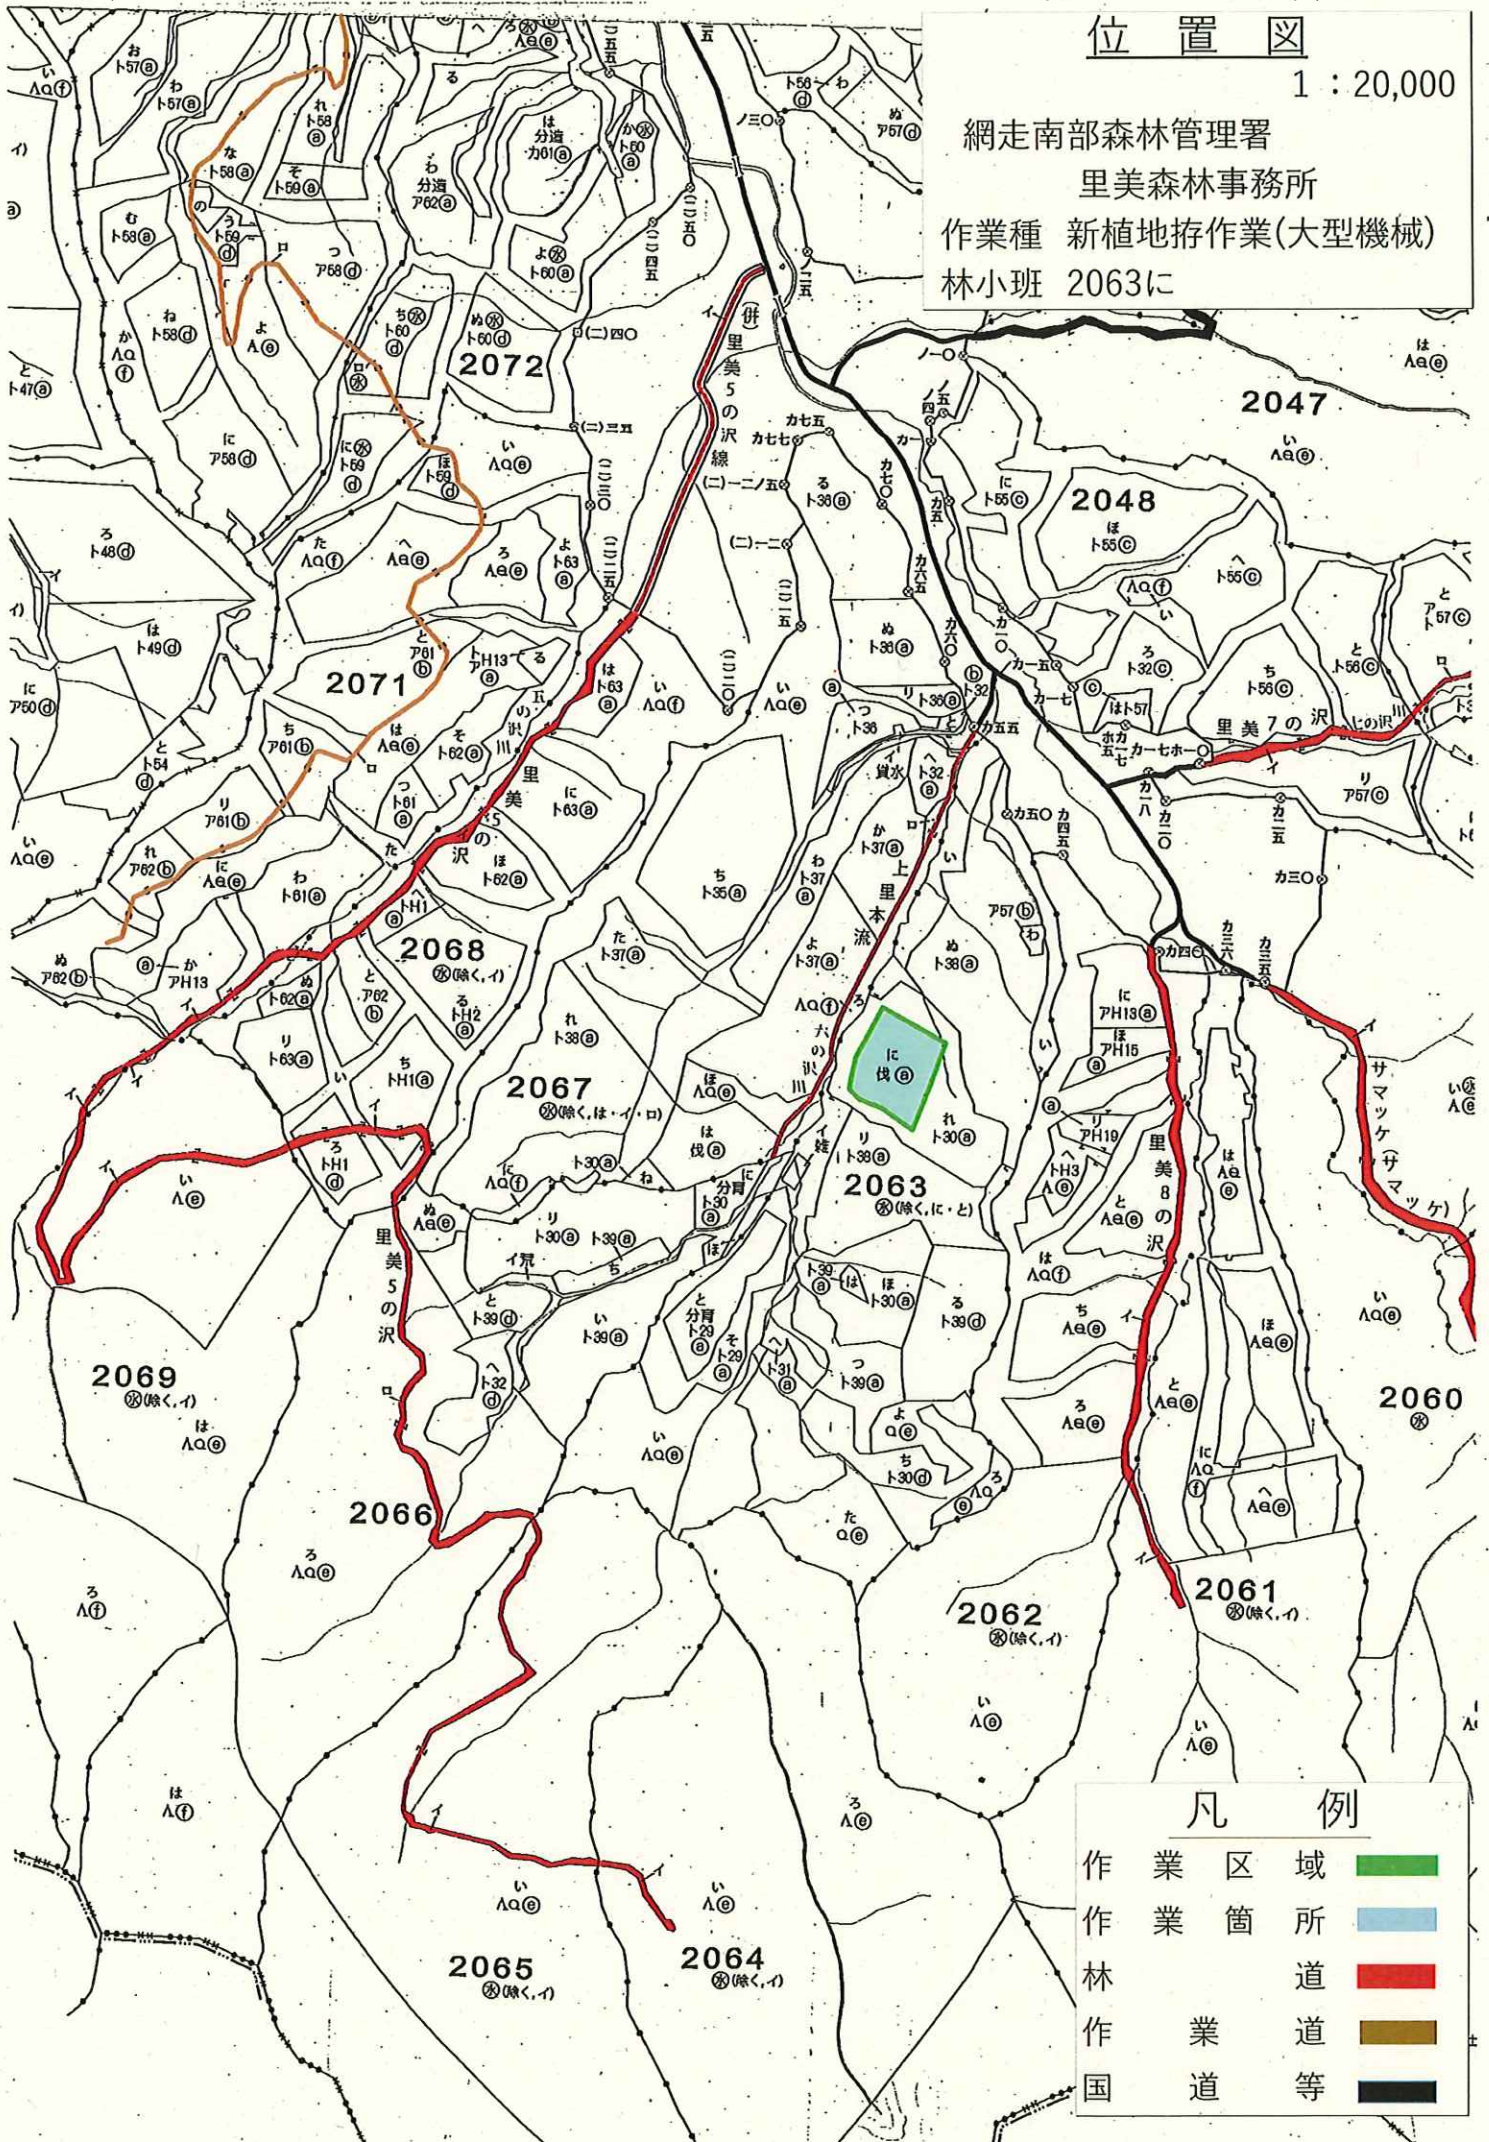

位置図

1 : 20,000

網走南部森林管理署

里美森林事務所

作業種 新植地拵作業(大型機械)

林小班 2063に

凡例

- 作業区域
- 作業箇所
- 林道
- 作業道
- 国道等

作業区域	緑色
作業箇所	青色
林道	赤色
作業道	茶色
国道等	黒色