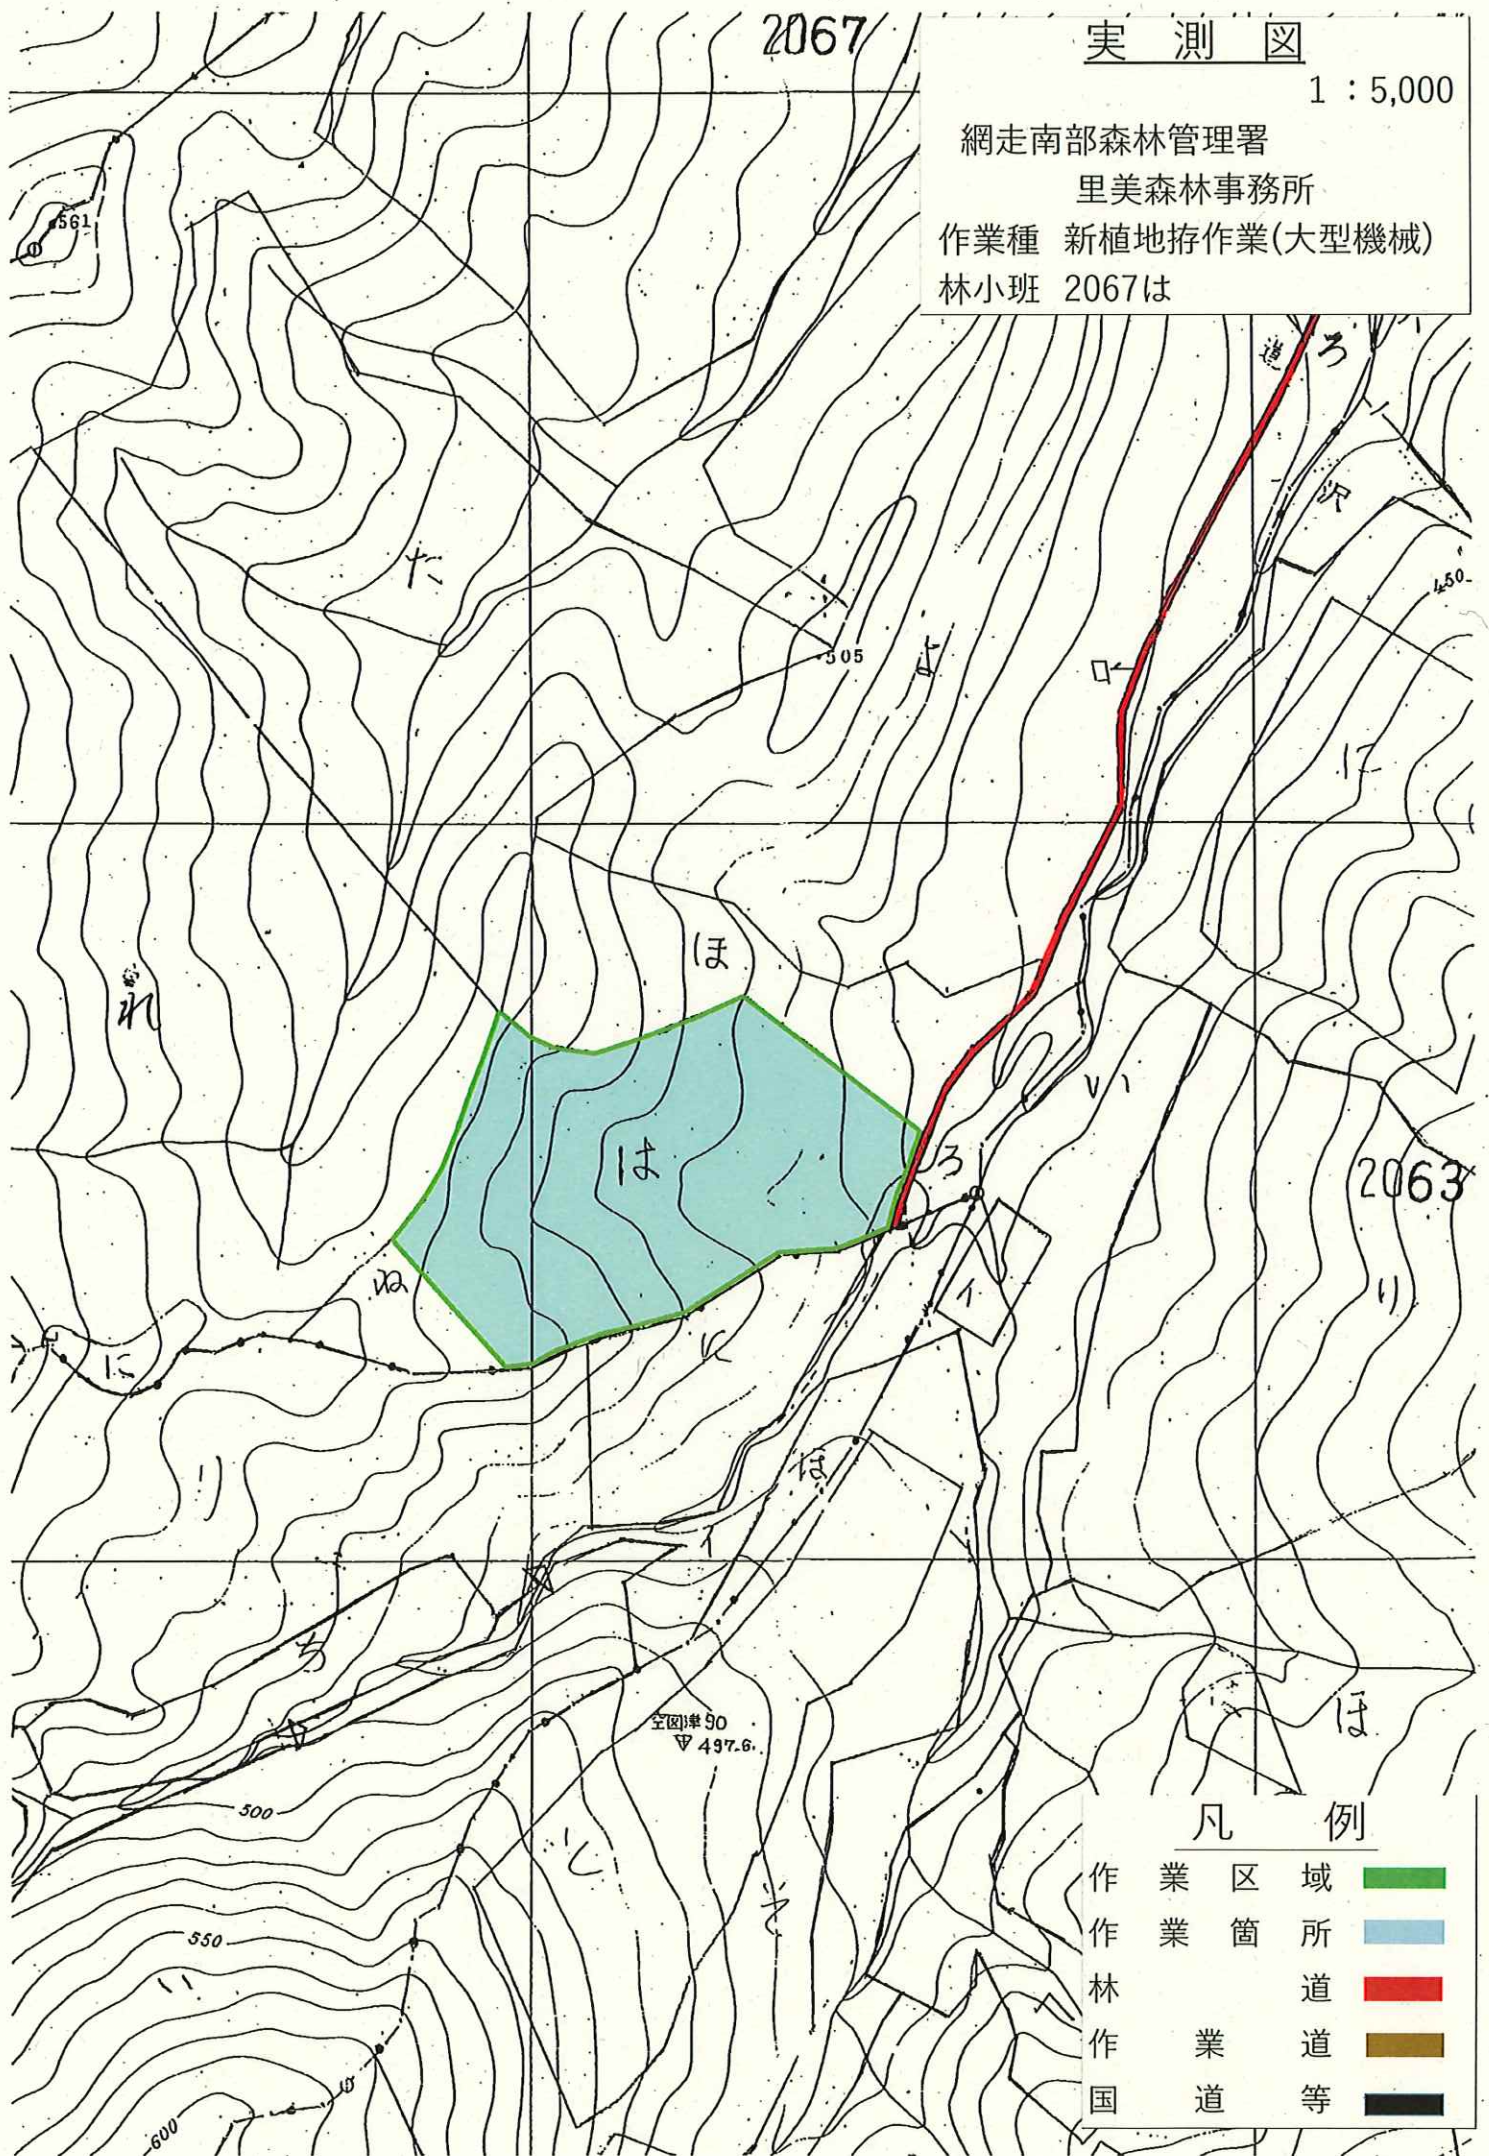

2067

実測図

1 : 5,000

網走南部森林管理署

里美森林事務所

作業種 新植地拵作業(大型機械)

林小班 2067は

凡例

作業区域	緑色
作業箇所	青色
林道	赤色
作業道	茶色
国道等	黒色