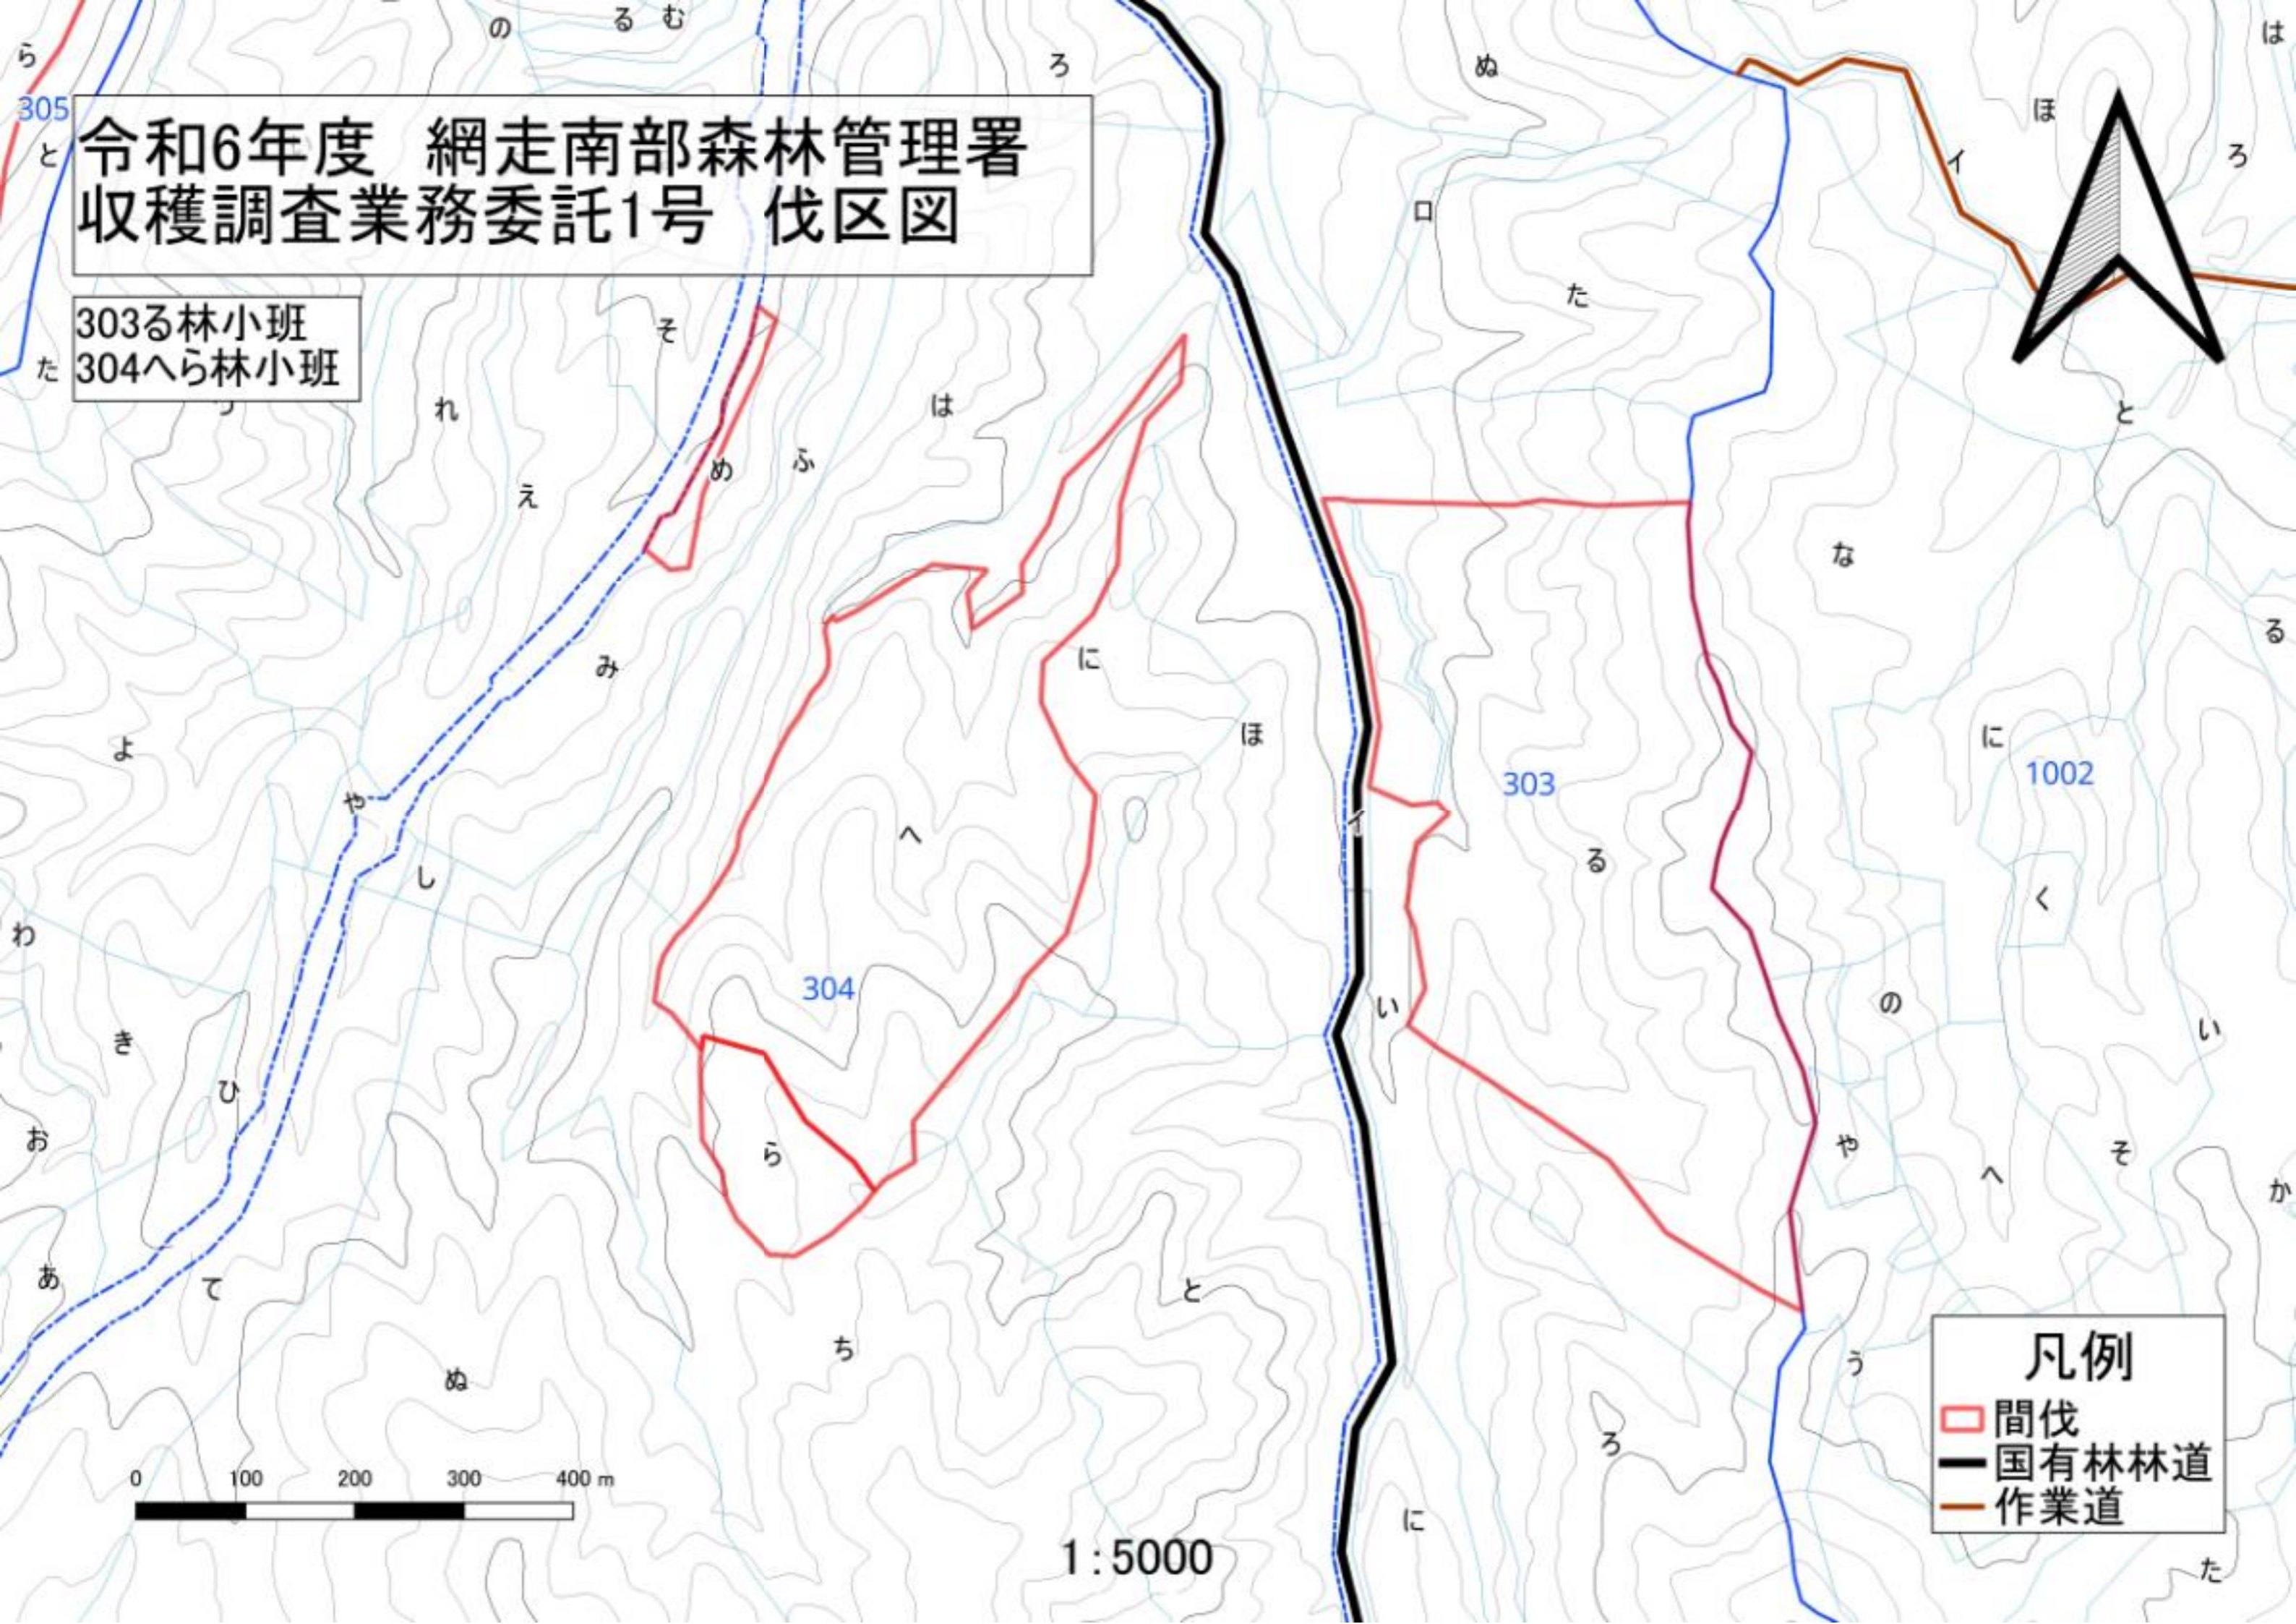

令和6年度 網走南部森林管理署
収穫調査業務委託1号 伐区図

303る林小班
304へら林小班

1:5000

1. 凡例
2. 間伐
   - 国有林林道
   - 作業道