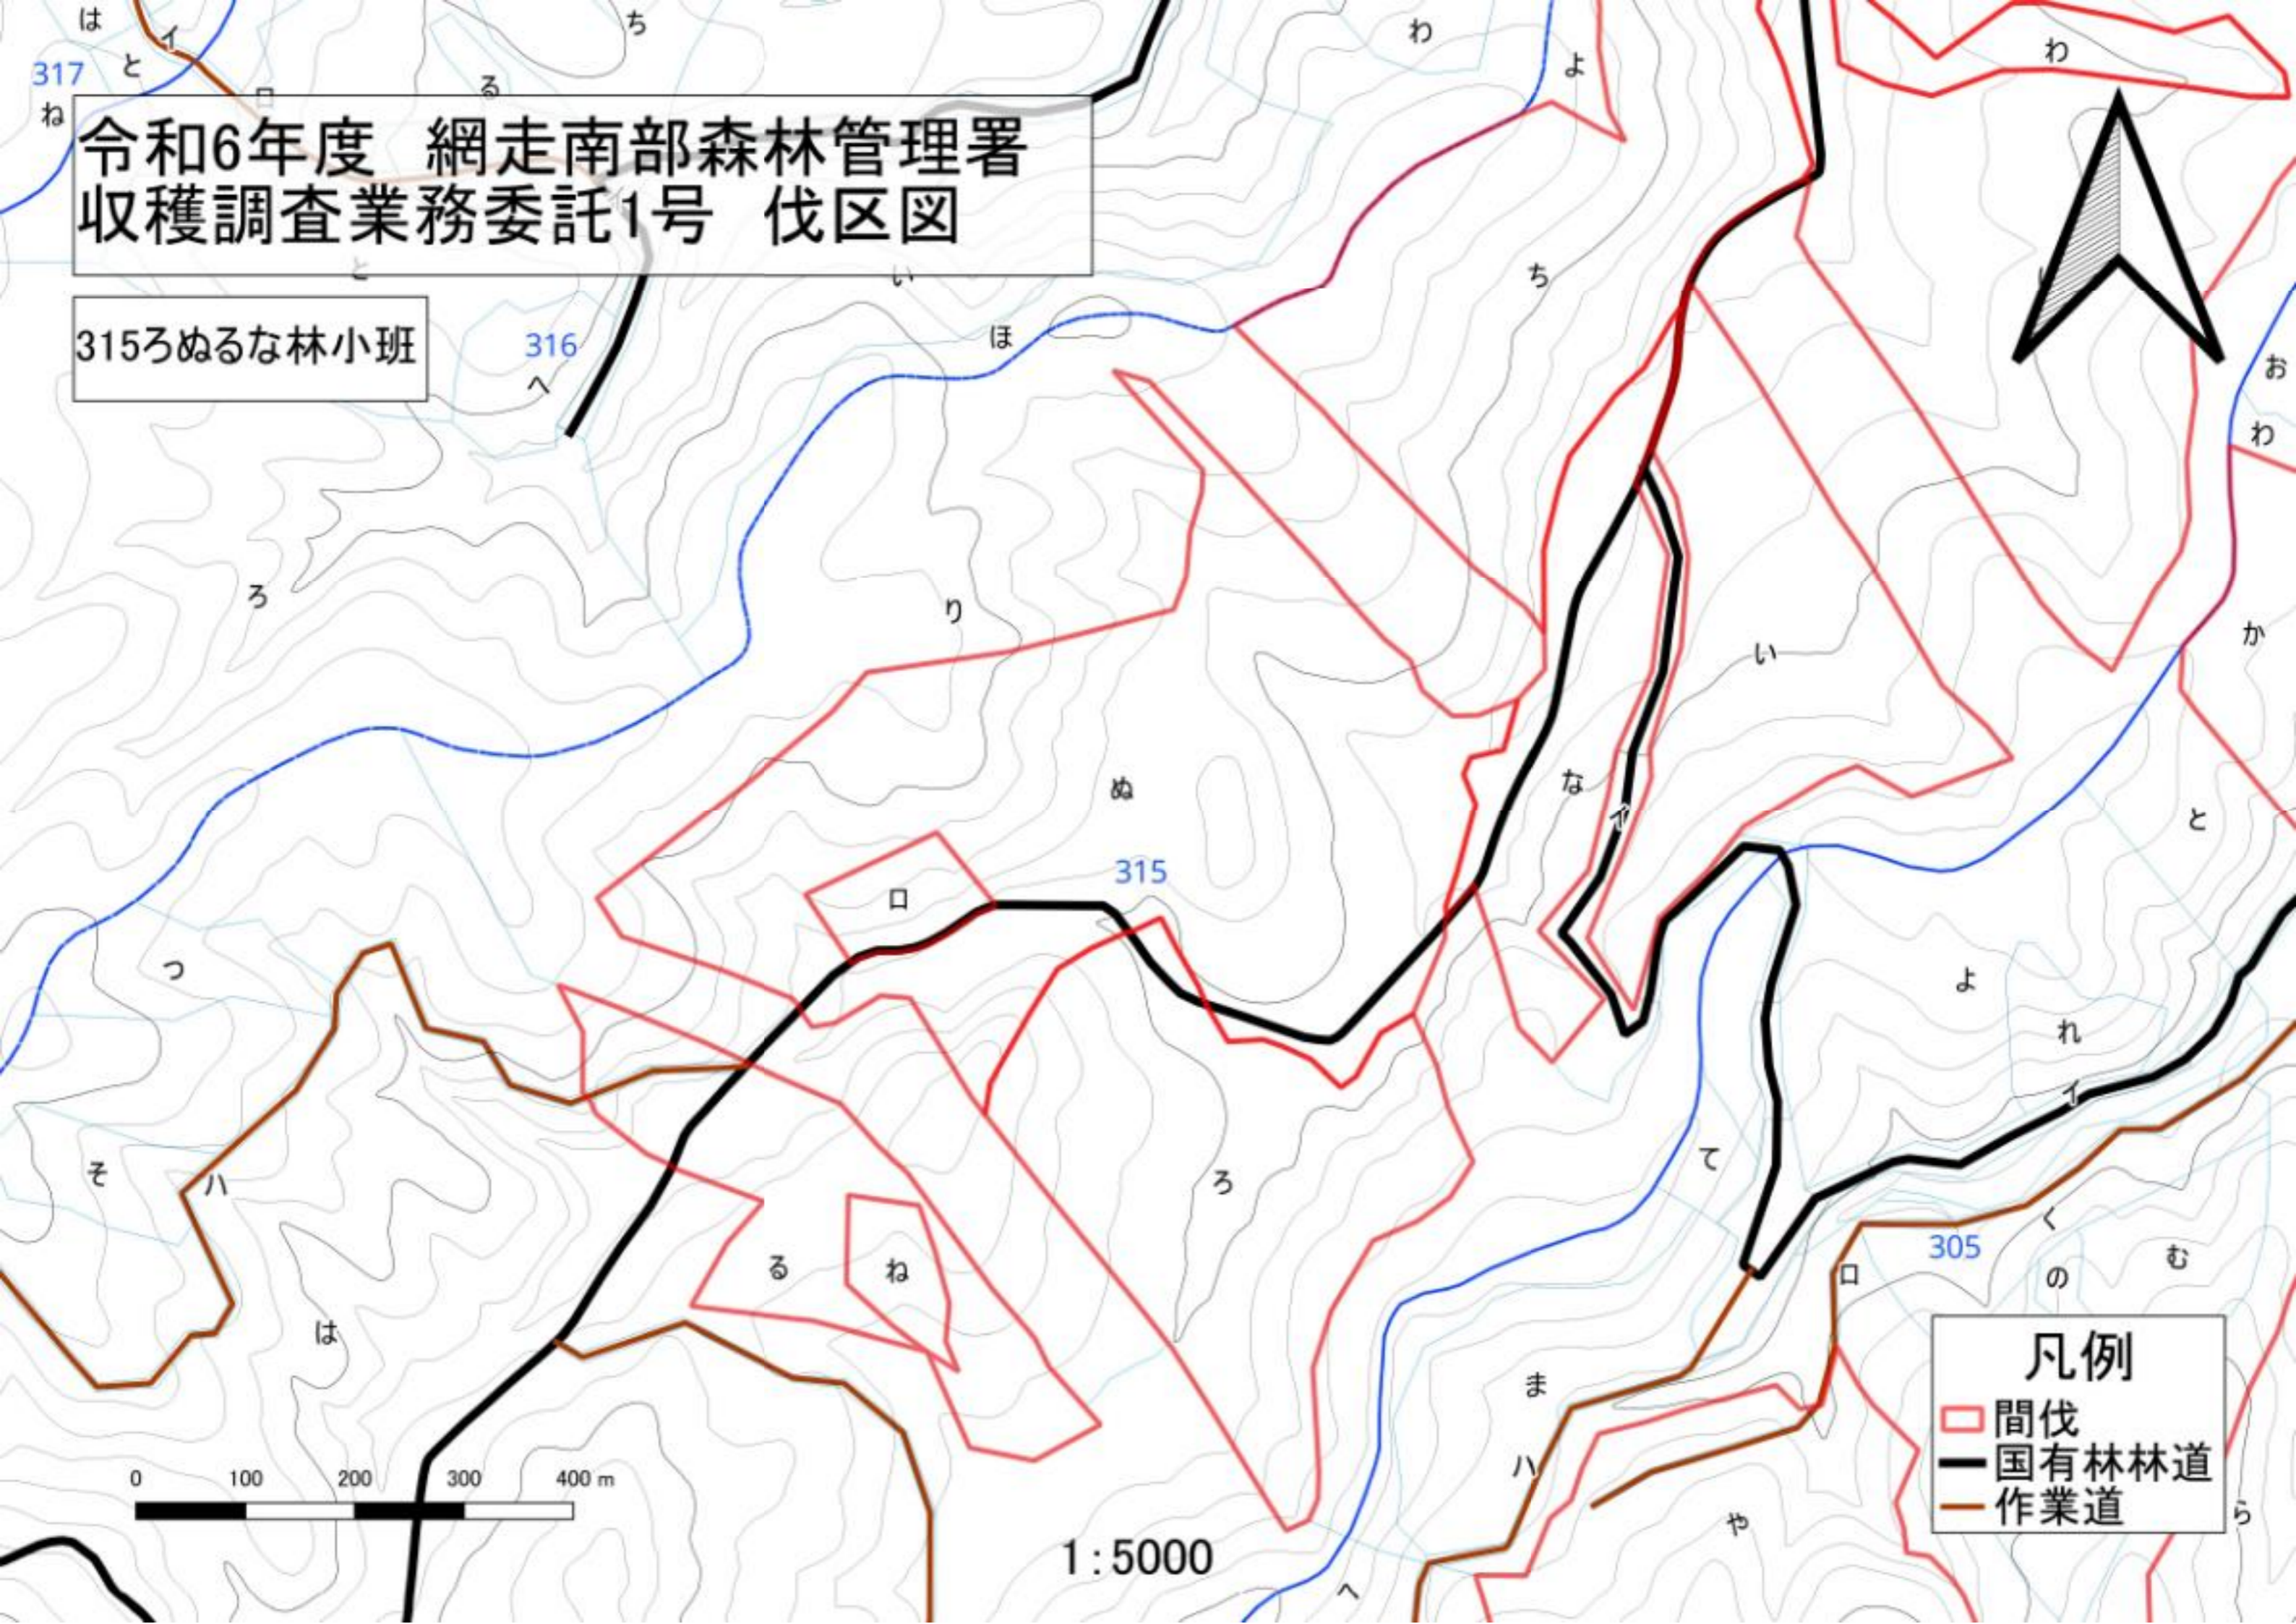

1:5000

凡例

- 間伐 (Red outline)
- 国有林林道 (Thick black line)
- 作業道 (Brown line)