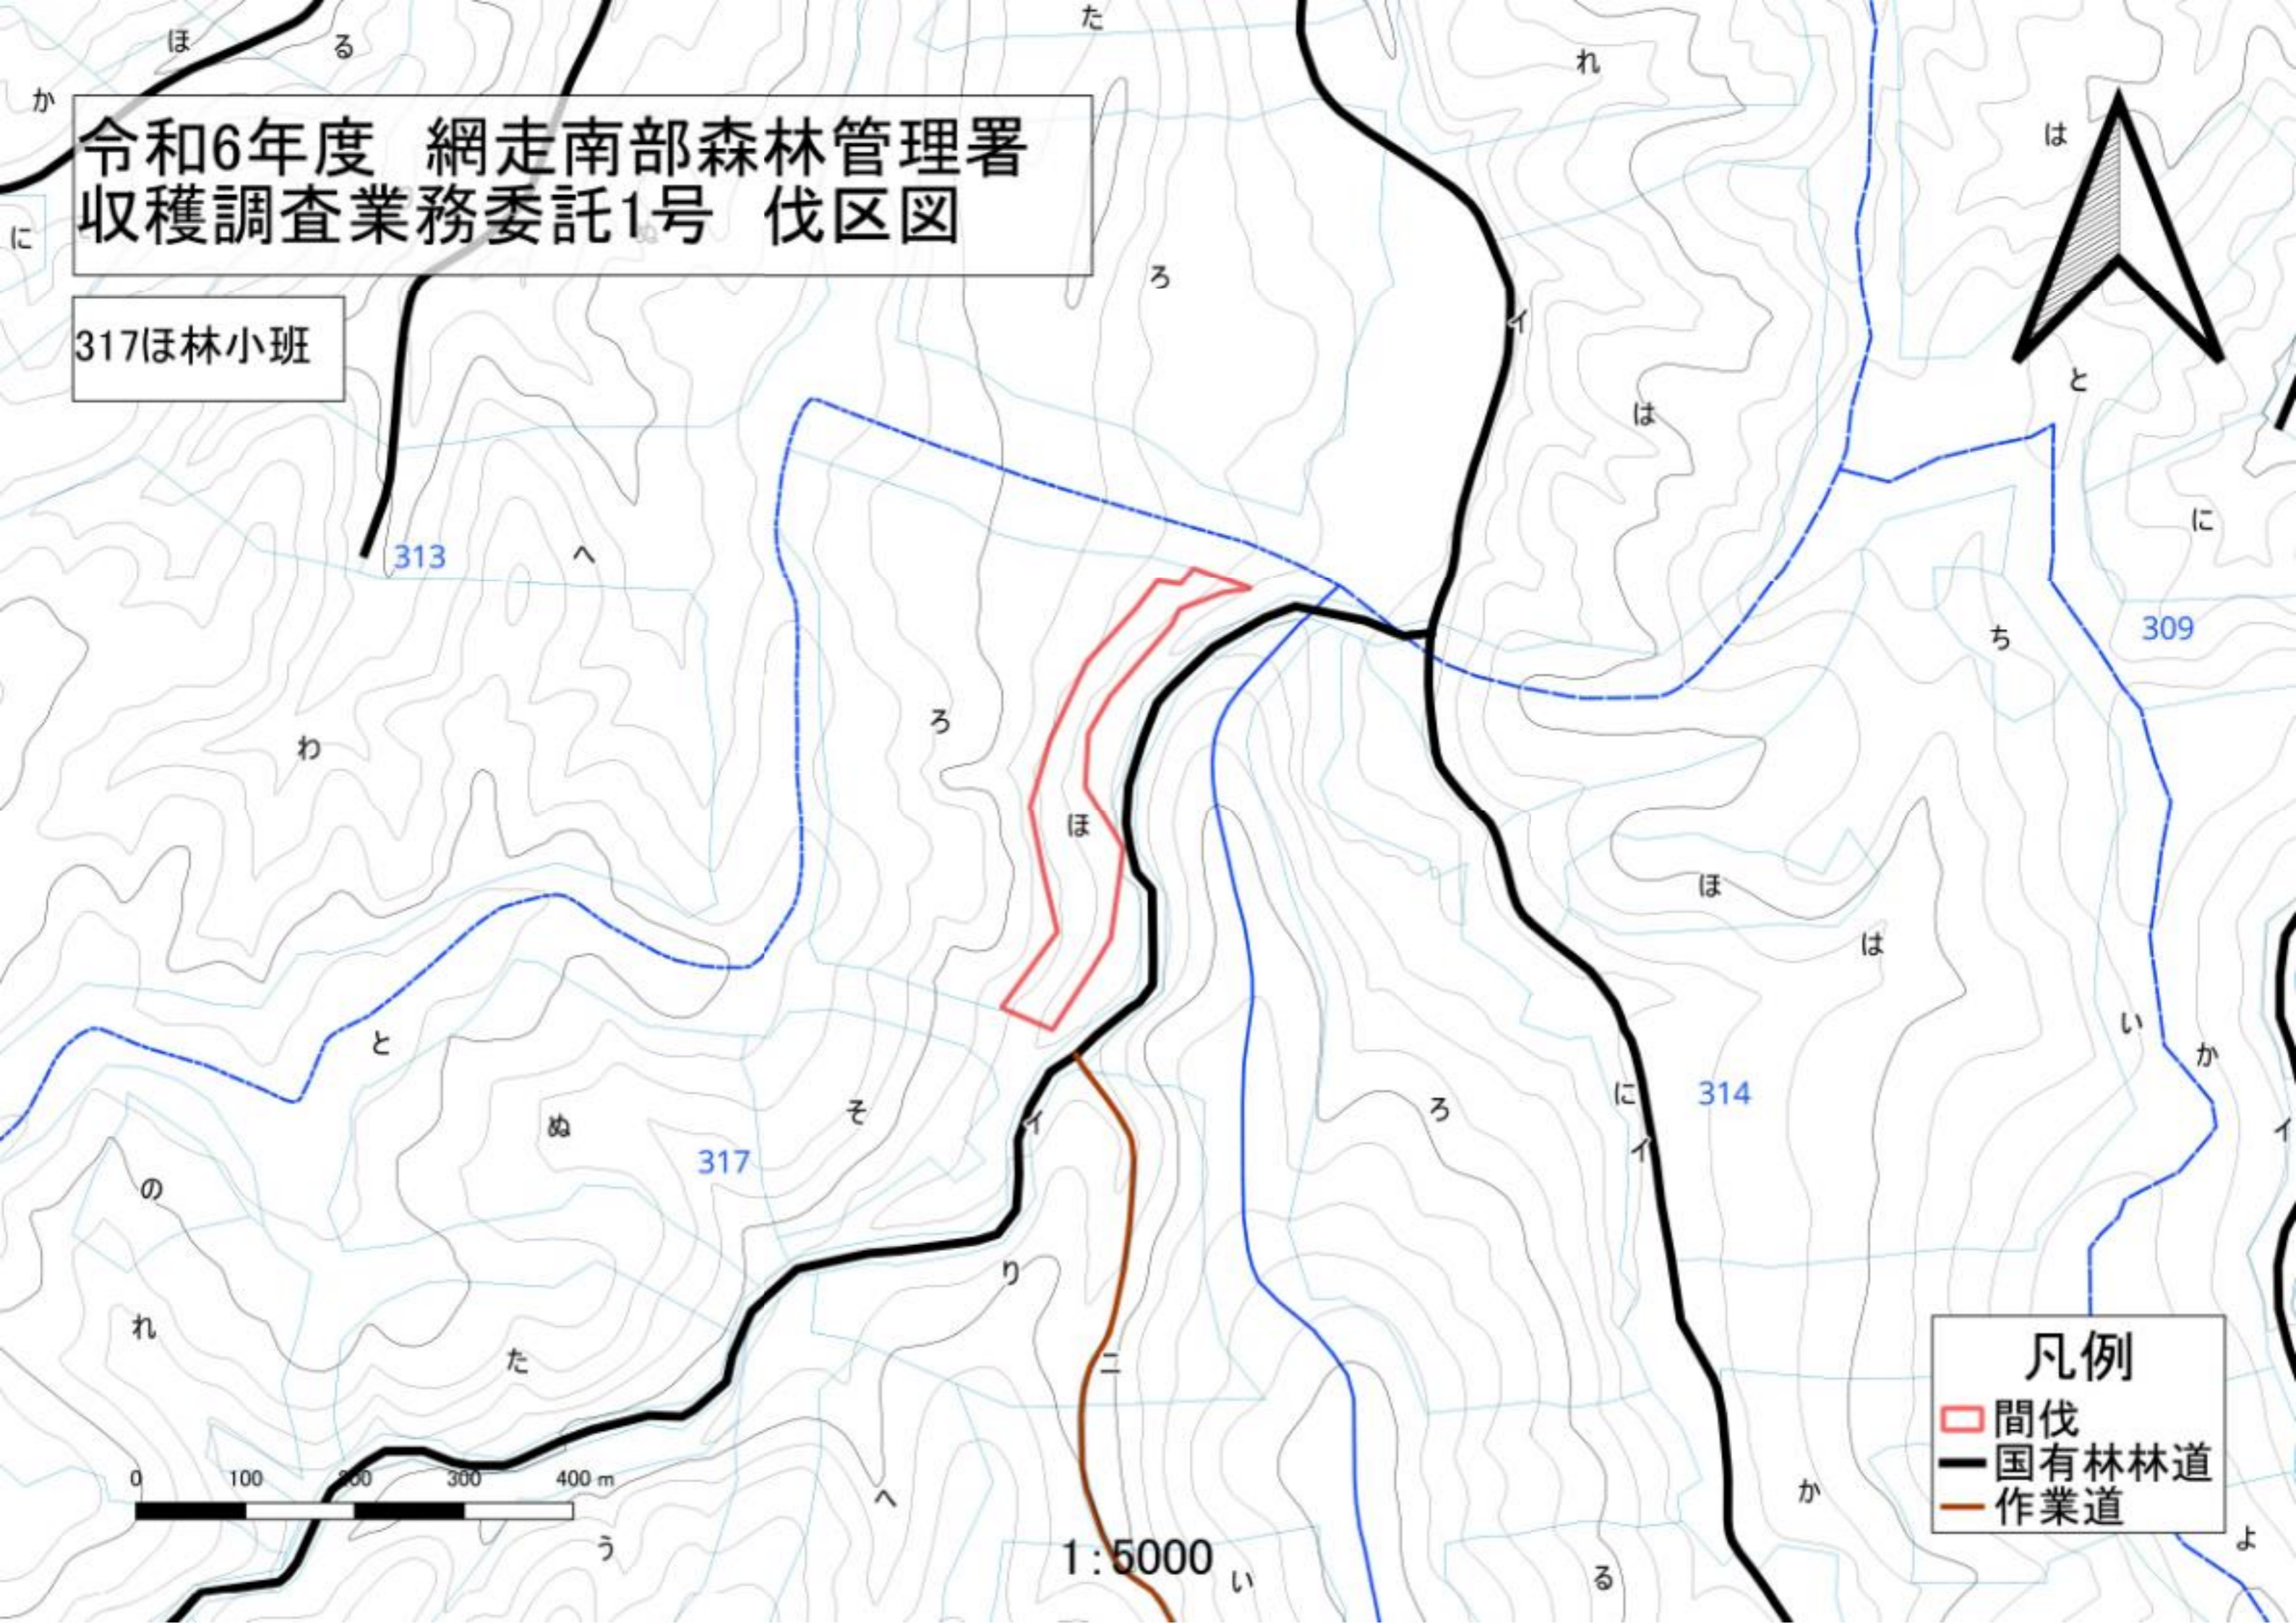

1:5000

1. 凡例
2. 間伐 (Red outline)
   - 国有林林道 (Thick black line)
   - 作業道 (Brown line)