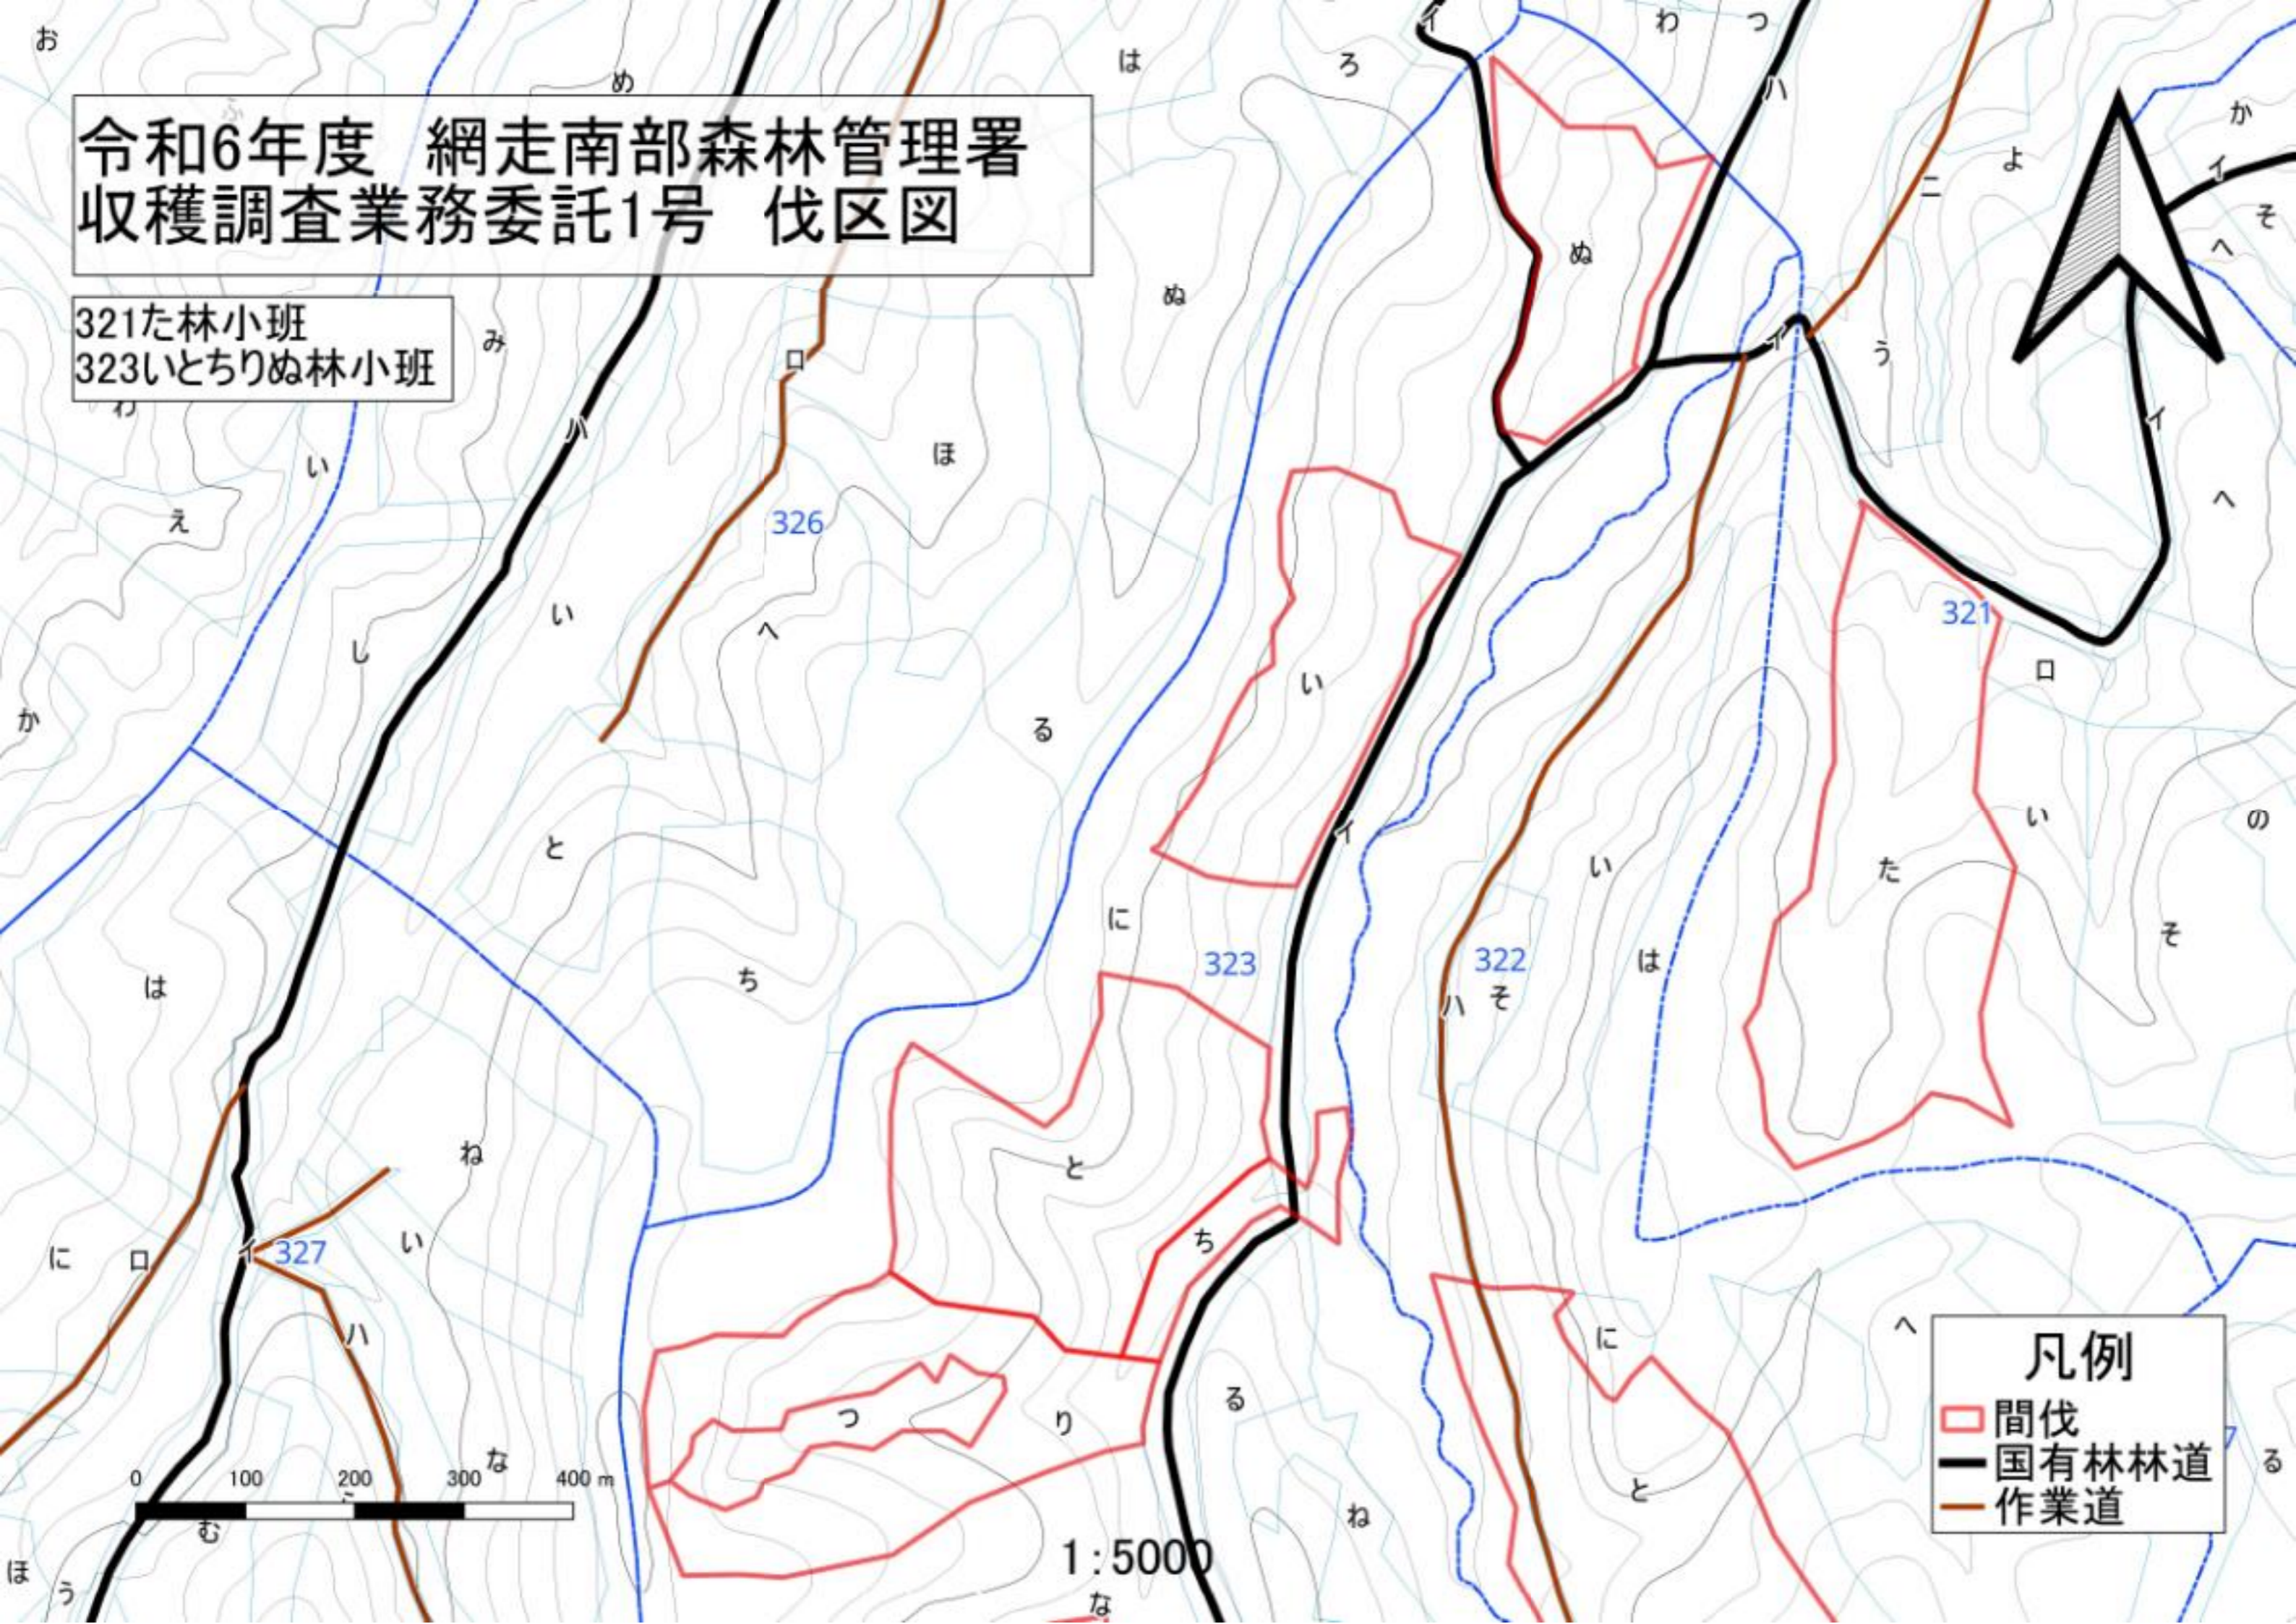

令和6年度 網走南部森林管理署
収穫調査業務委託1号 伐区図

321た林小班
323いとちりぬ林小班

1. 凡例
2. 間伐
   - 国有林林道
   - 作業道

1:5000