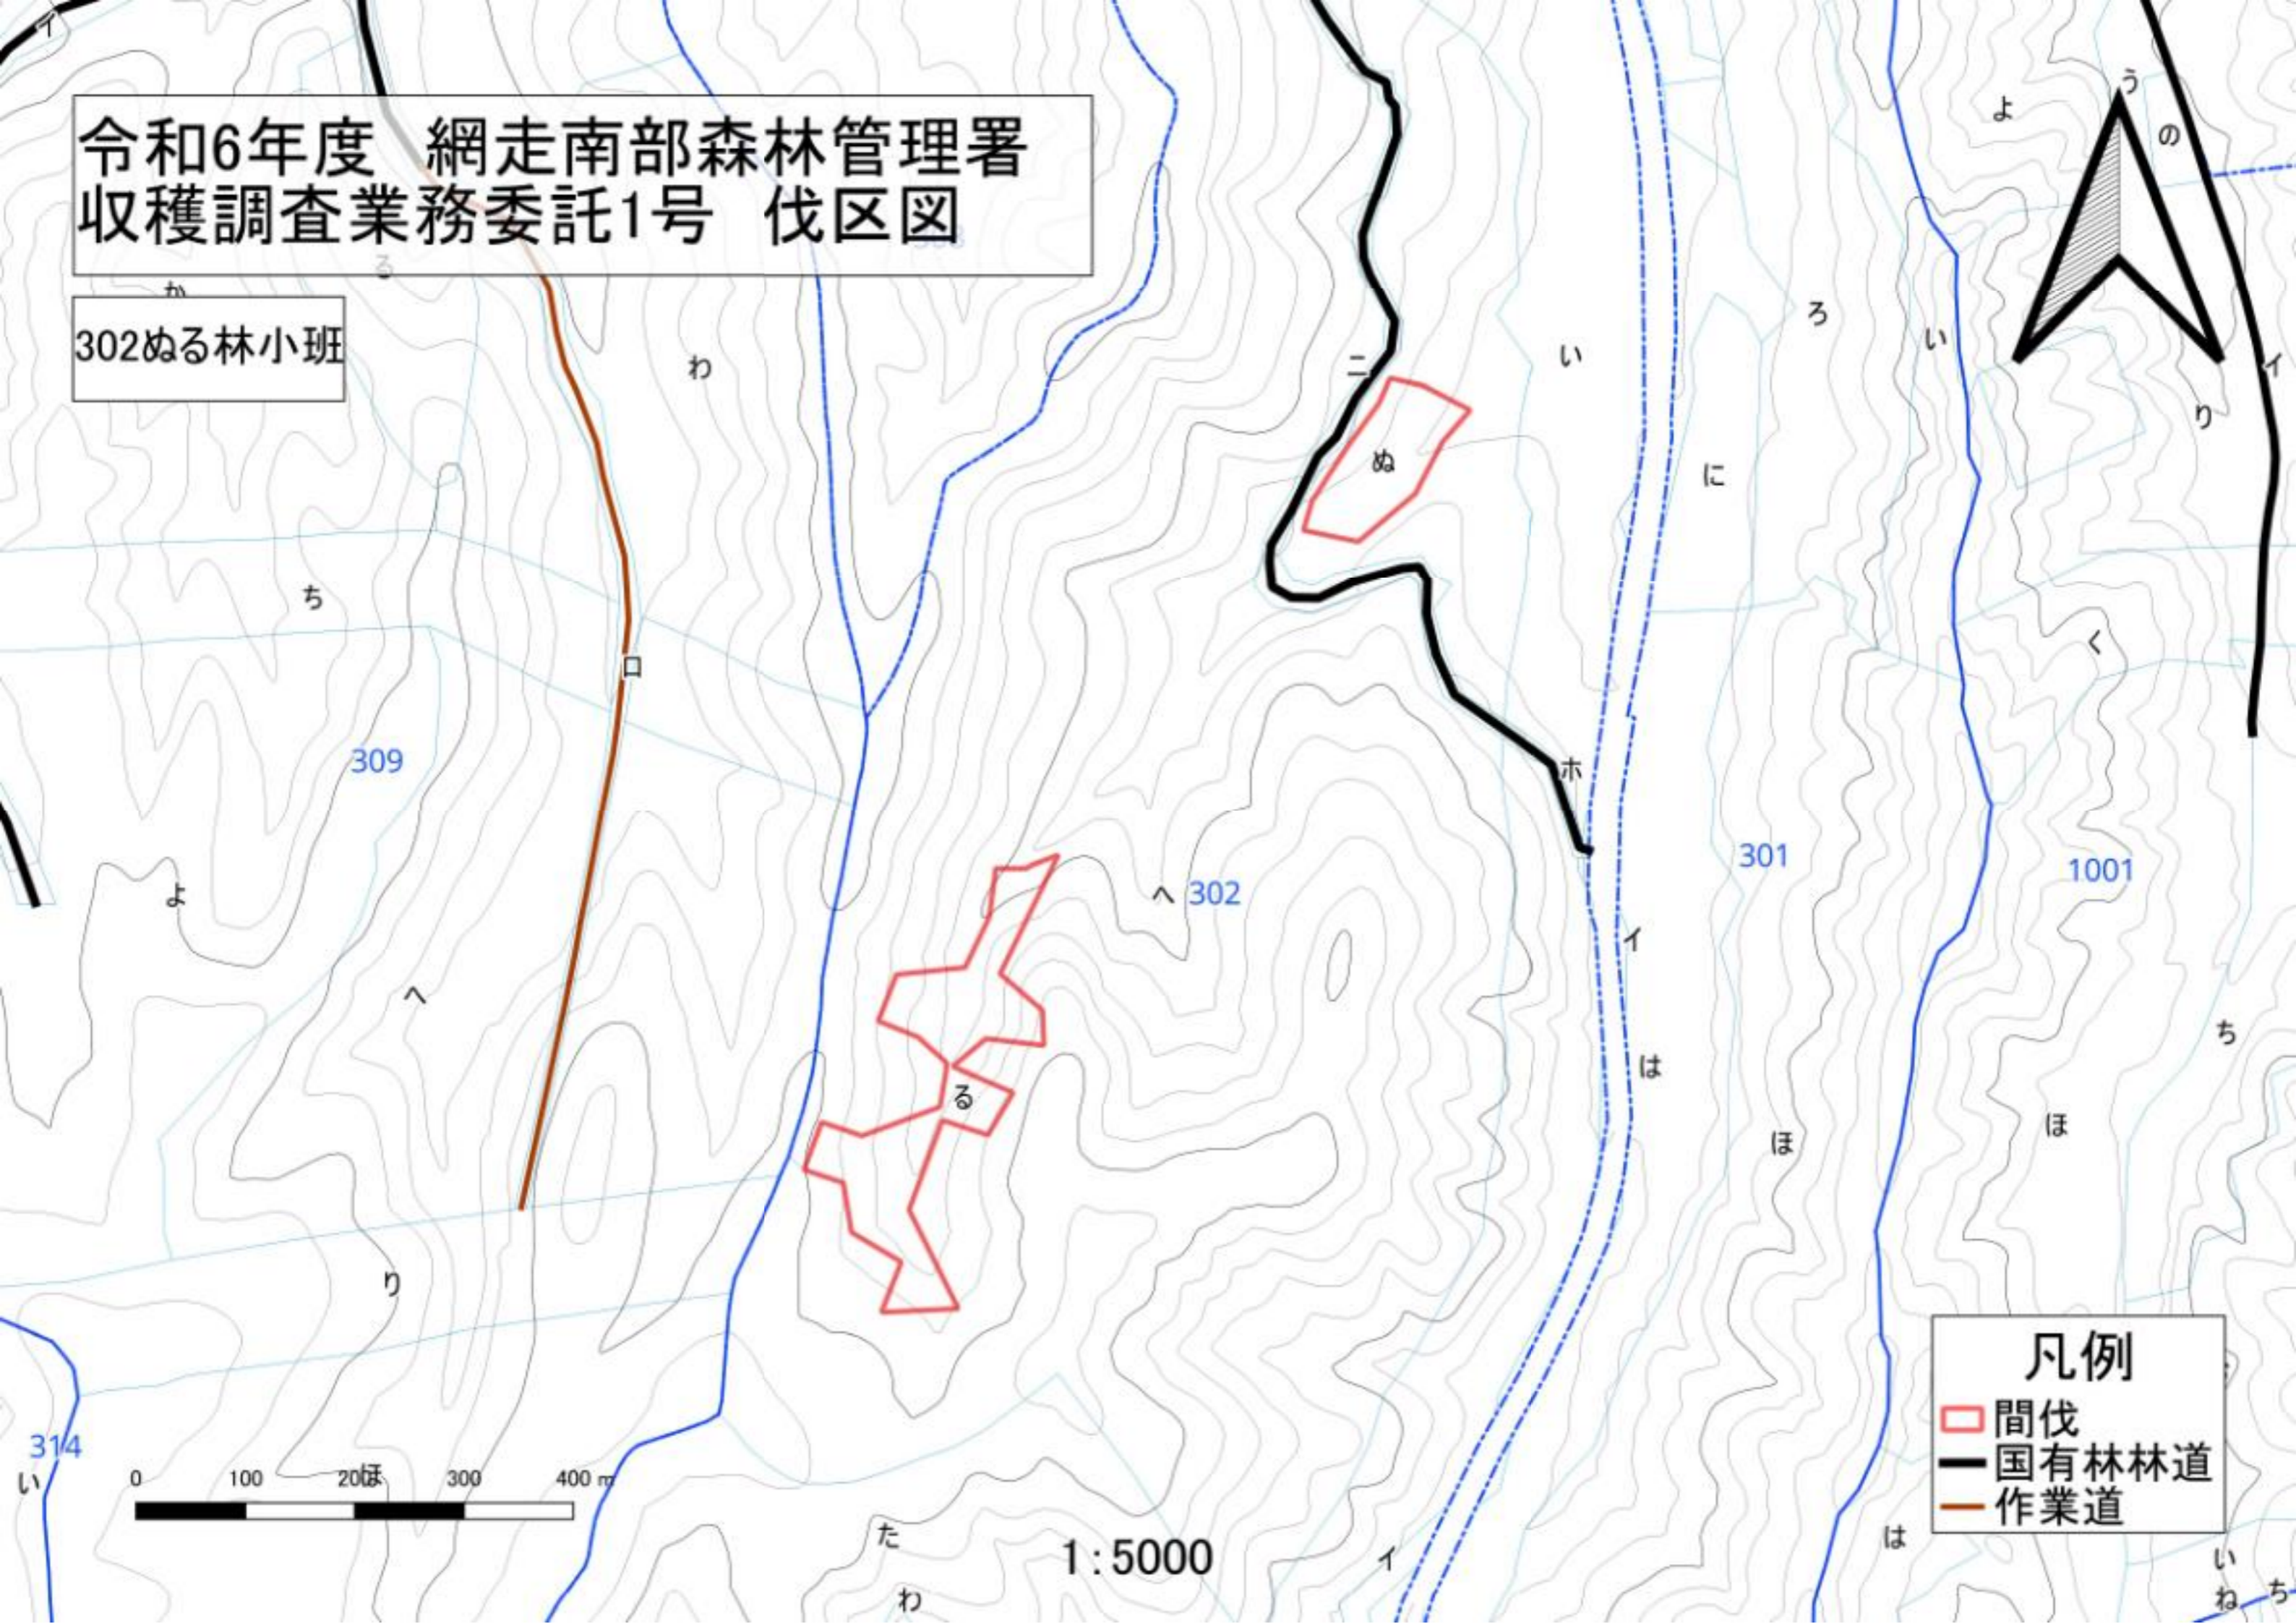

1:5000

- 凡例
- 間伐 (Red outline)
 - 国有林林道 (Thick black line)
 - 作業道 (Brown line)

令和6年度 網走南部森林管理署
収穫調査業務委託1号 伐区図

302ぬる林小班

- 凡例
- 間伐
 - 国有林林道
 - 作業道

1:5000

令和6年度 網走南部森林管理署
収穫調査業務委託1号 伐区図

302はに林小班
305いかえ林小班