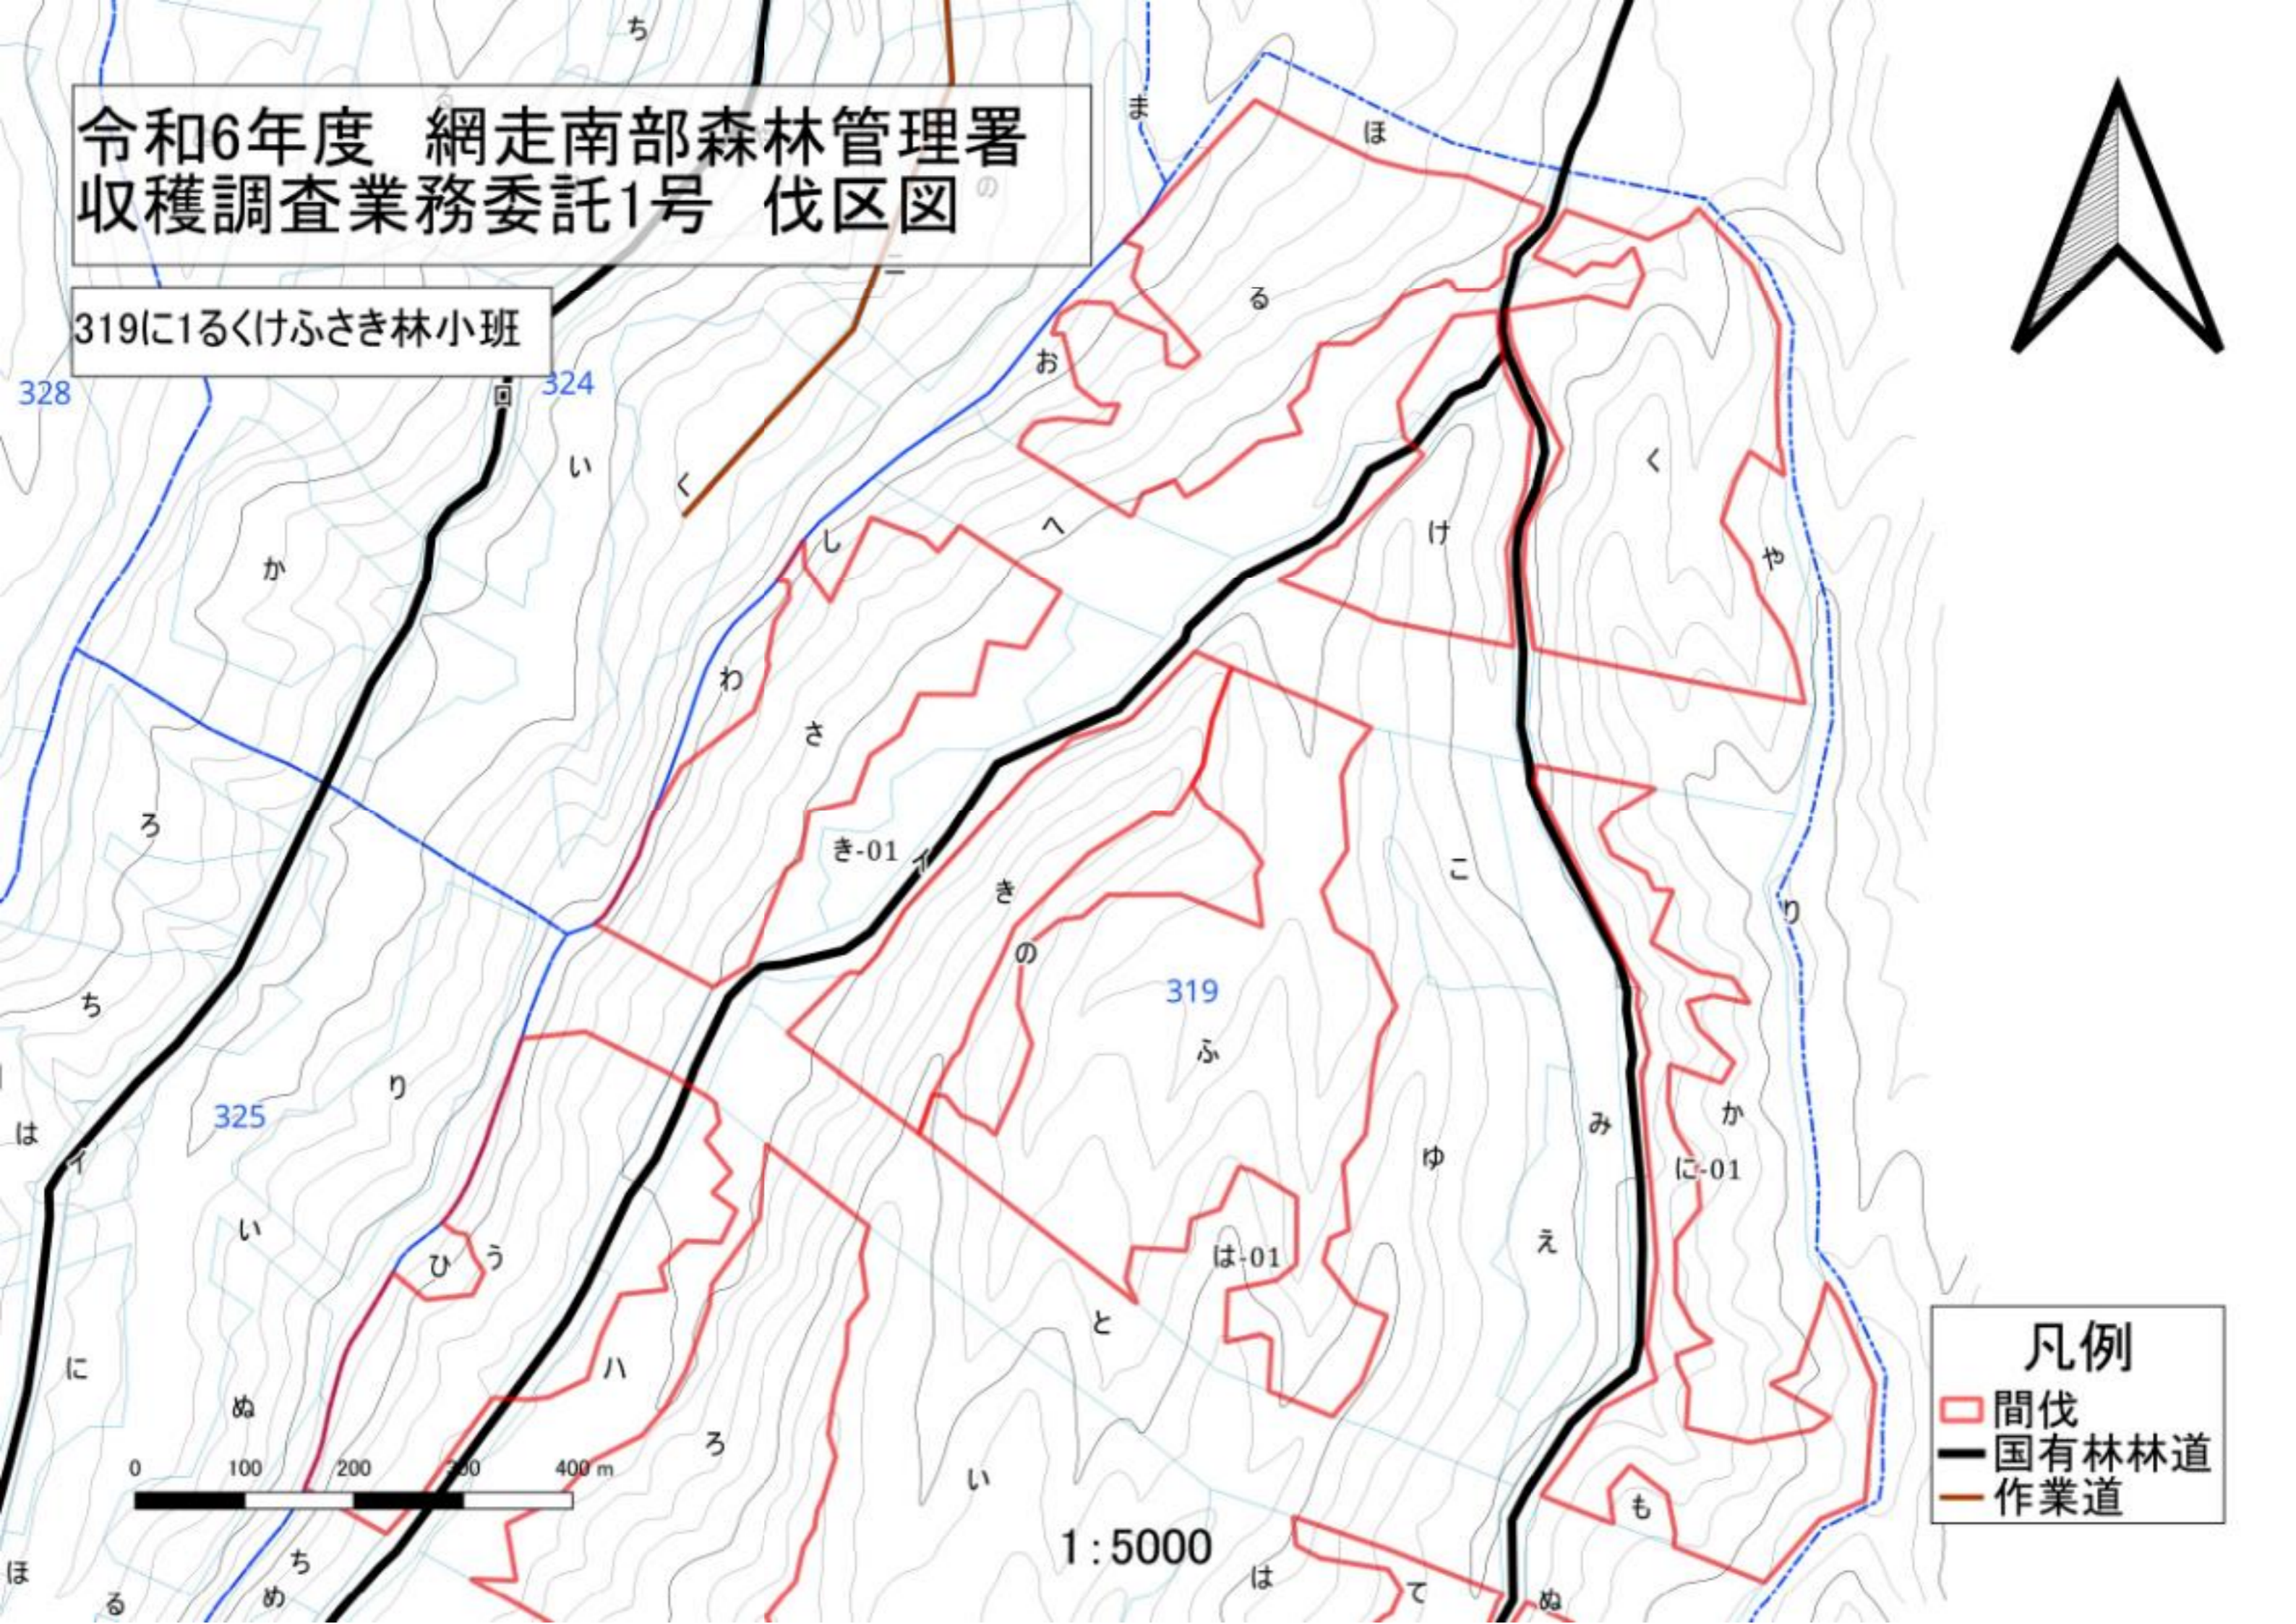

令和6年度 網走南部森林管理署
収穫調査業務委託1号 伐区図

319に1るくけふさき林小班

凡例

- 間伐
- 国有林林道
- 作業道

1:5000

令和6年度 網走南部森林管理署
収穫調査業務委託1号 伐区図

319ろにう林小班

凡例