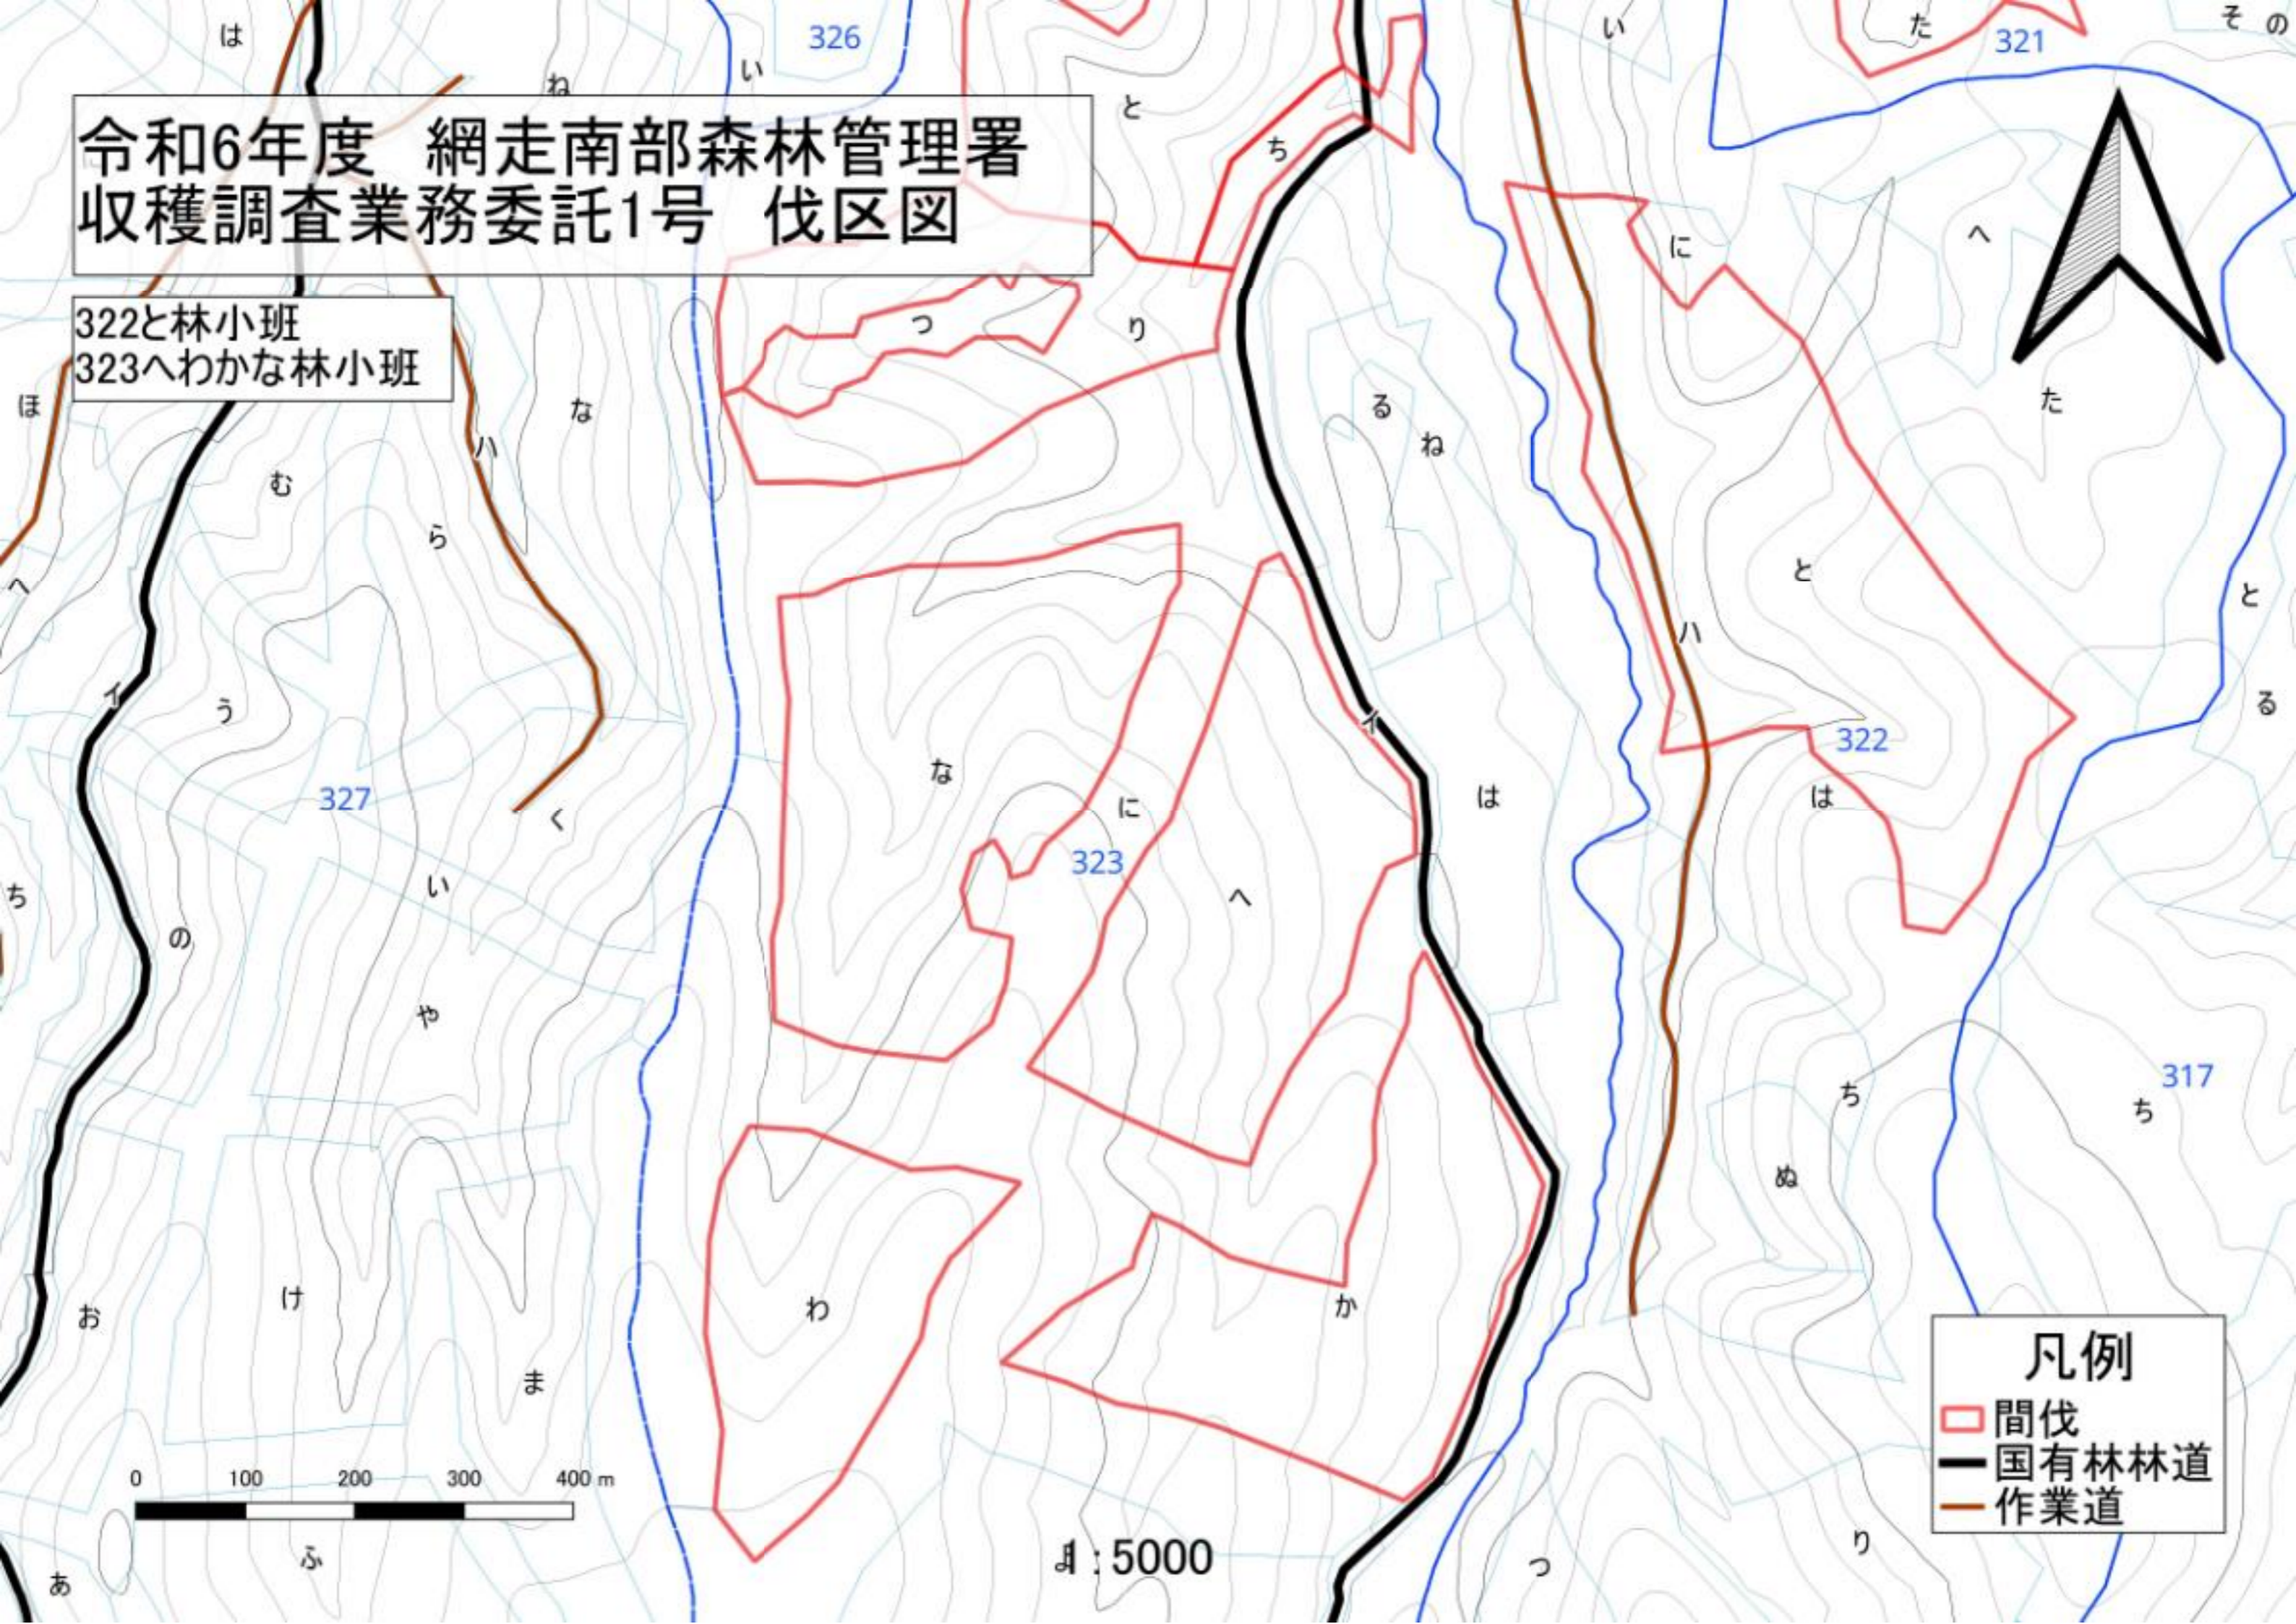

1. 凡例
2. 間伐
   - 国有林林道
   - 作業道

1:5000