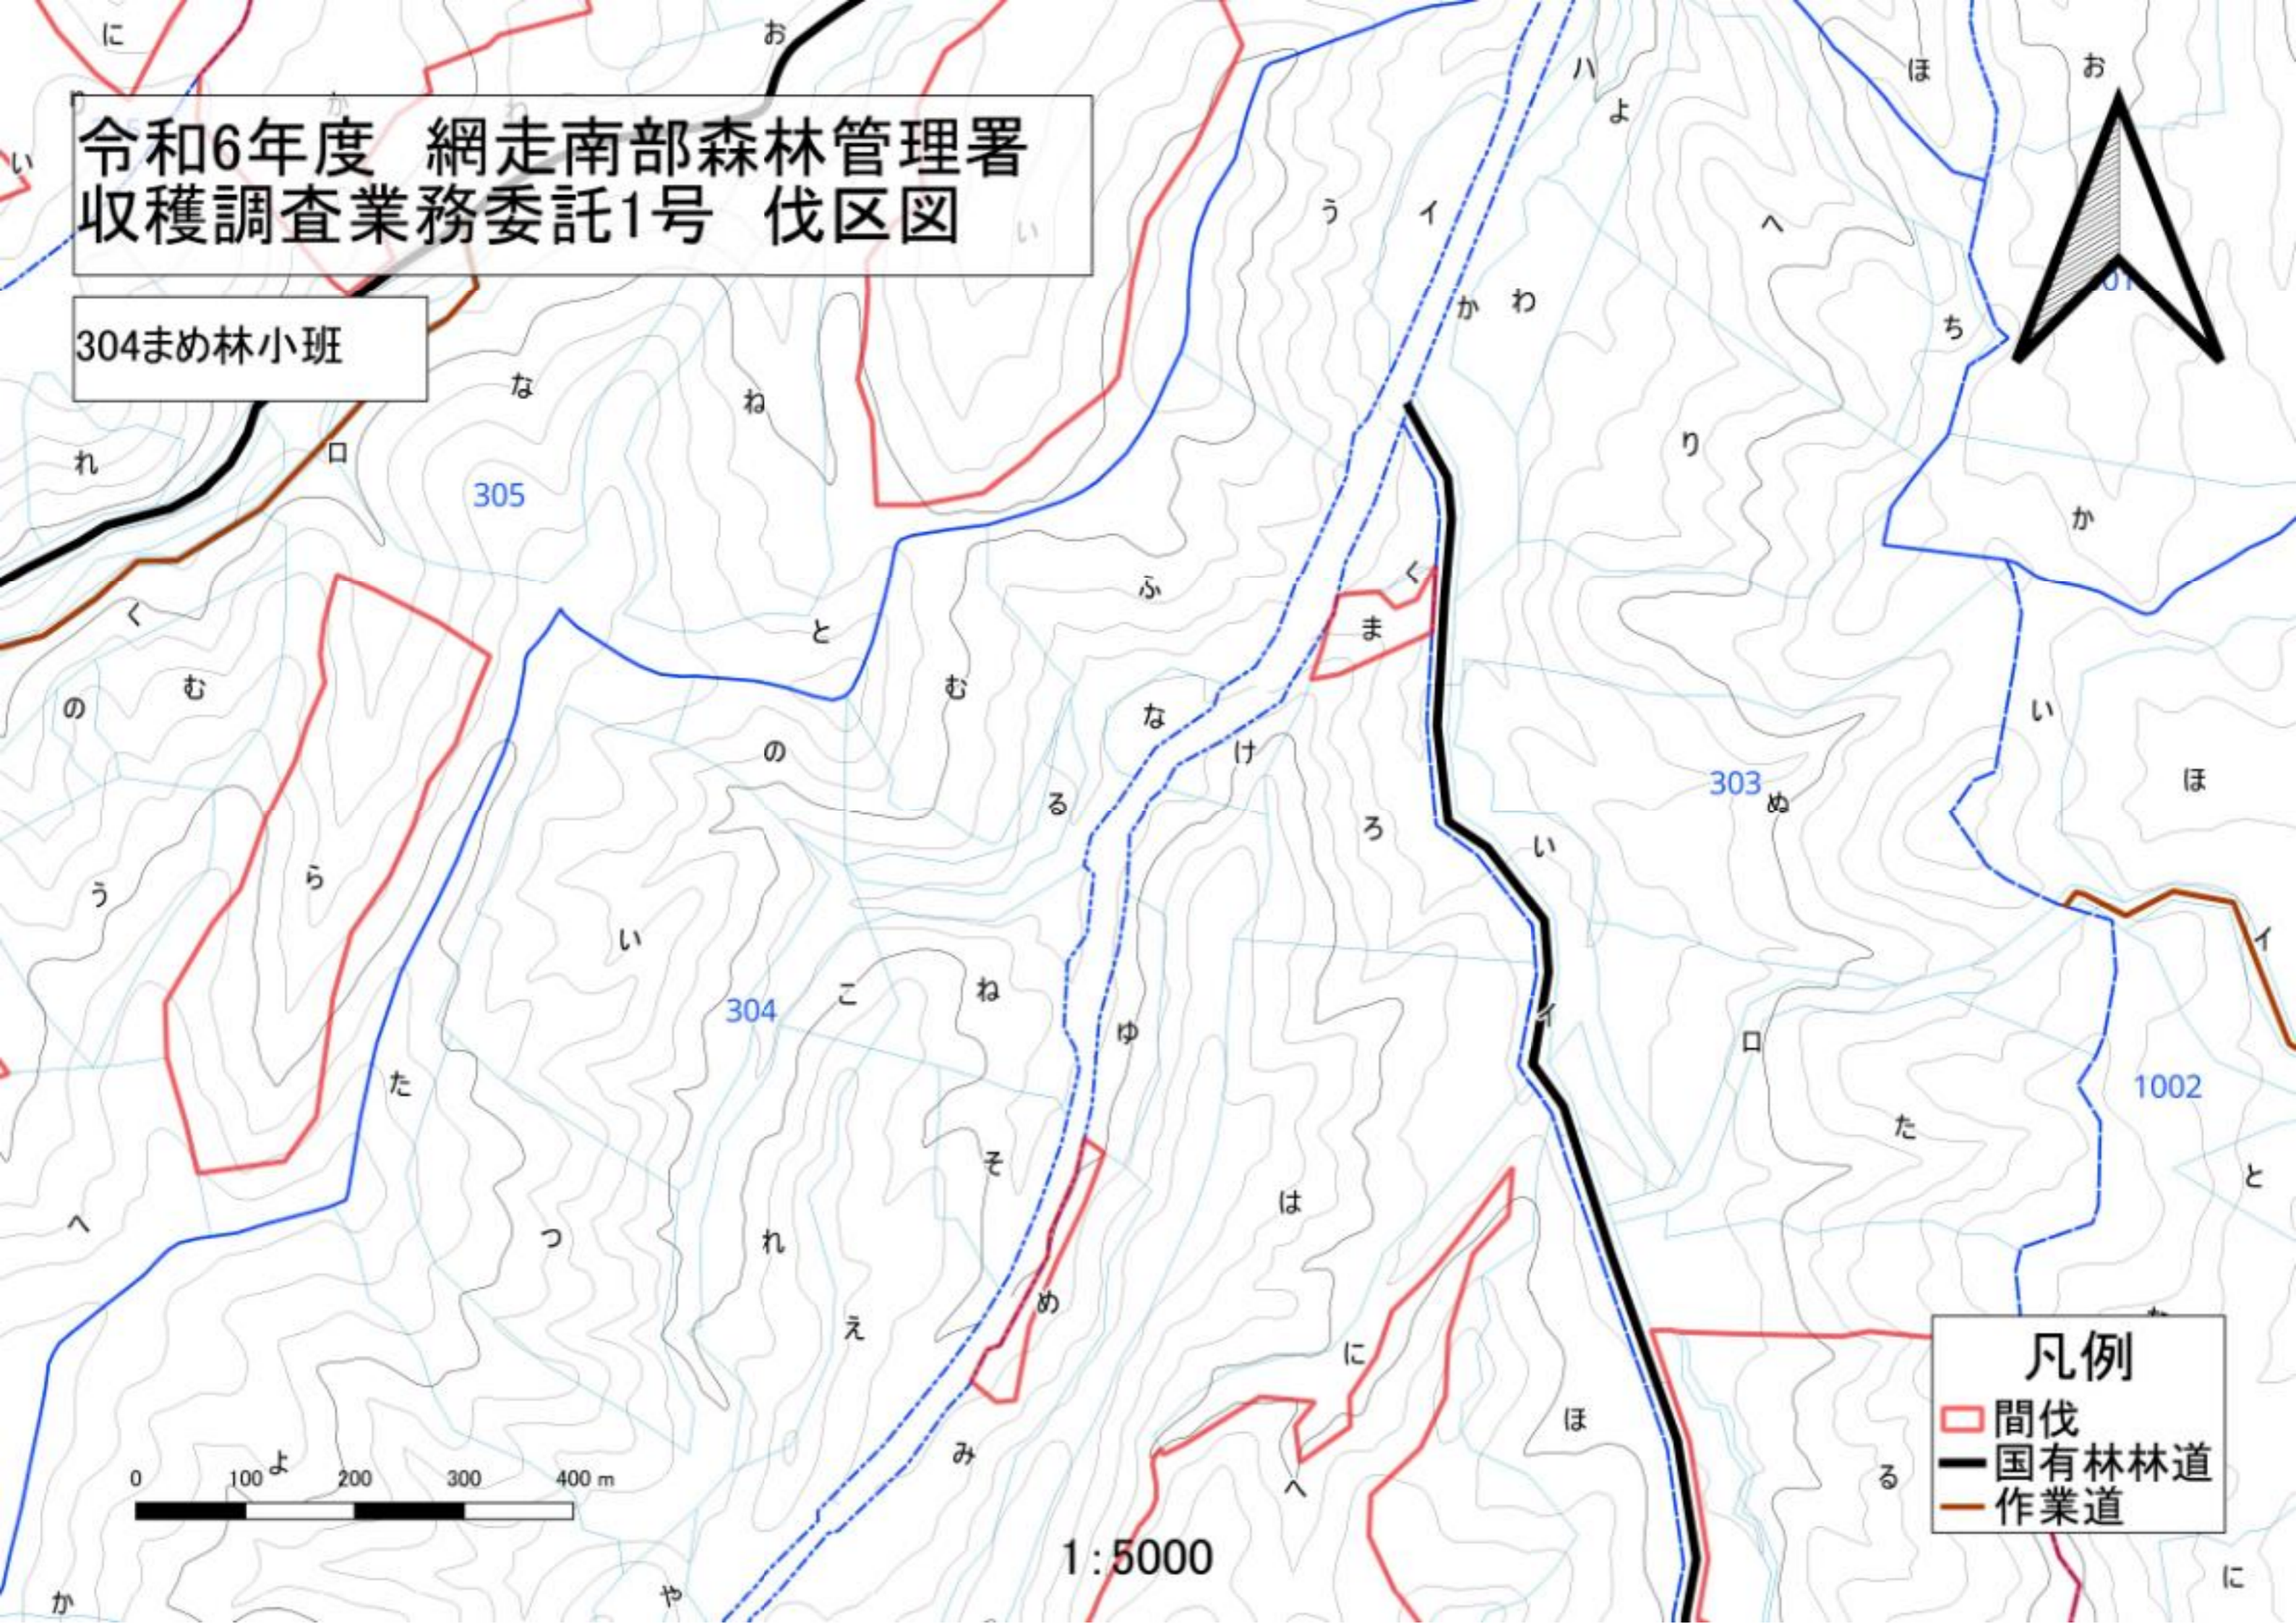

- 間伐
- 国有林林道
- 作業道

0 100 200 300 400 m

1:5000

令和6年度 網走南部森林管理署
収穫調査業務委託1号 伐区図

304まめ林小班

1:5000

- 凡例
- 間伐
 - 国有林林道
 - 作業道

令和6年度 網走南部森林管理署
収穫調査業務委託1号 伐区図