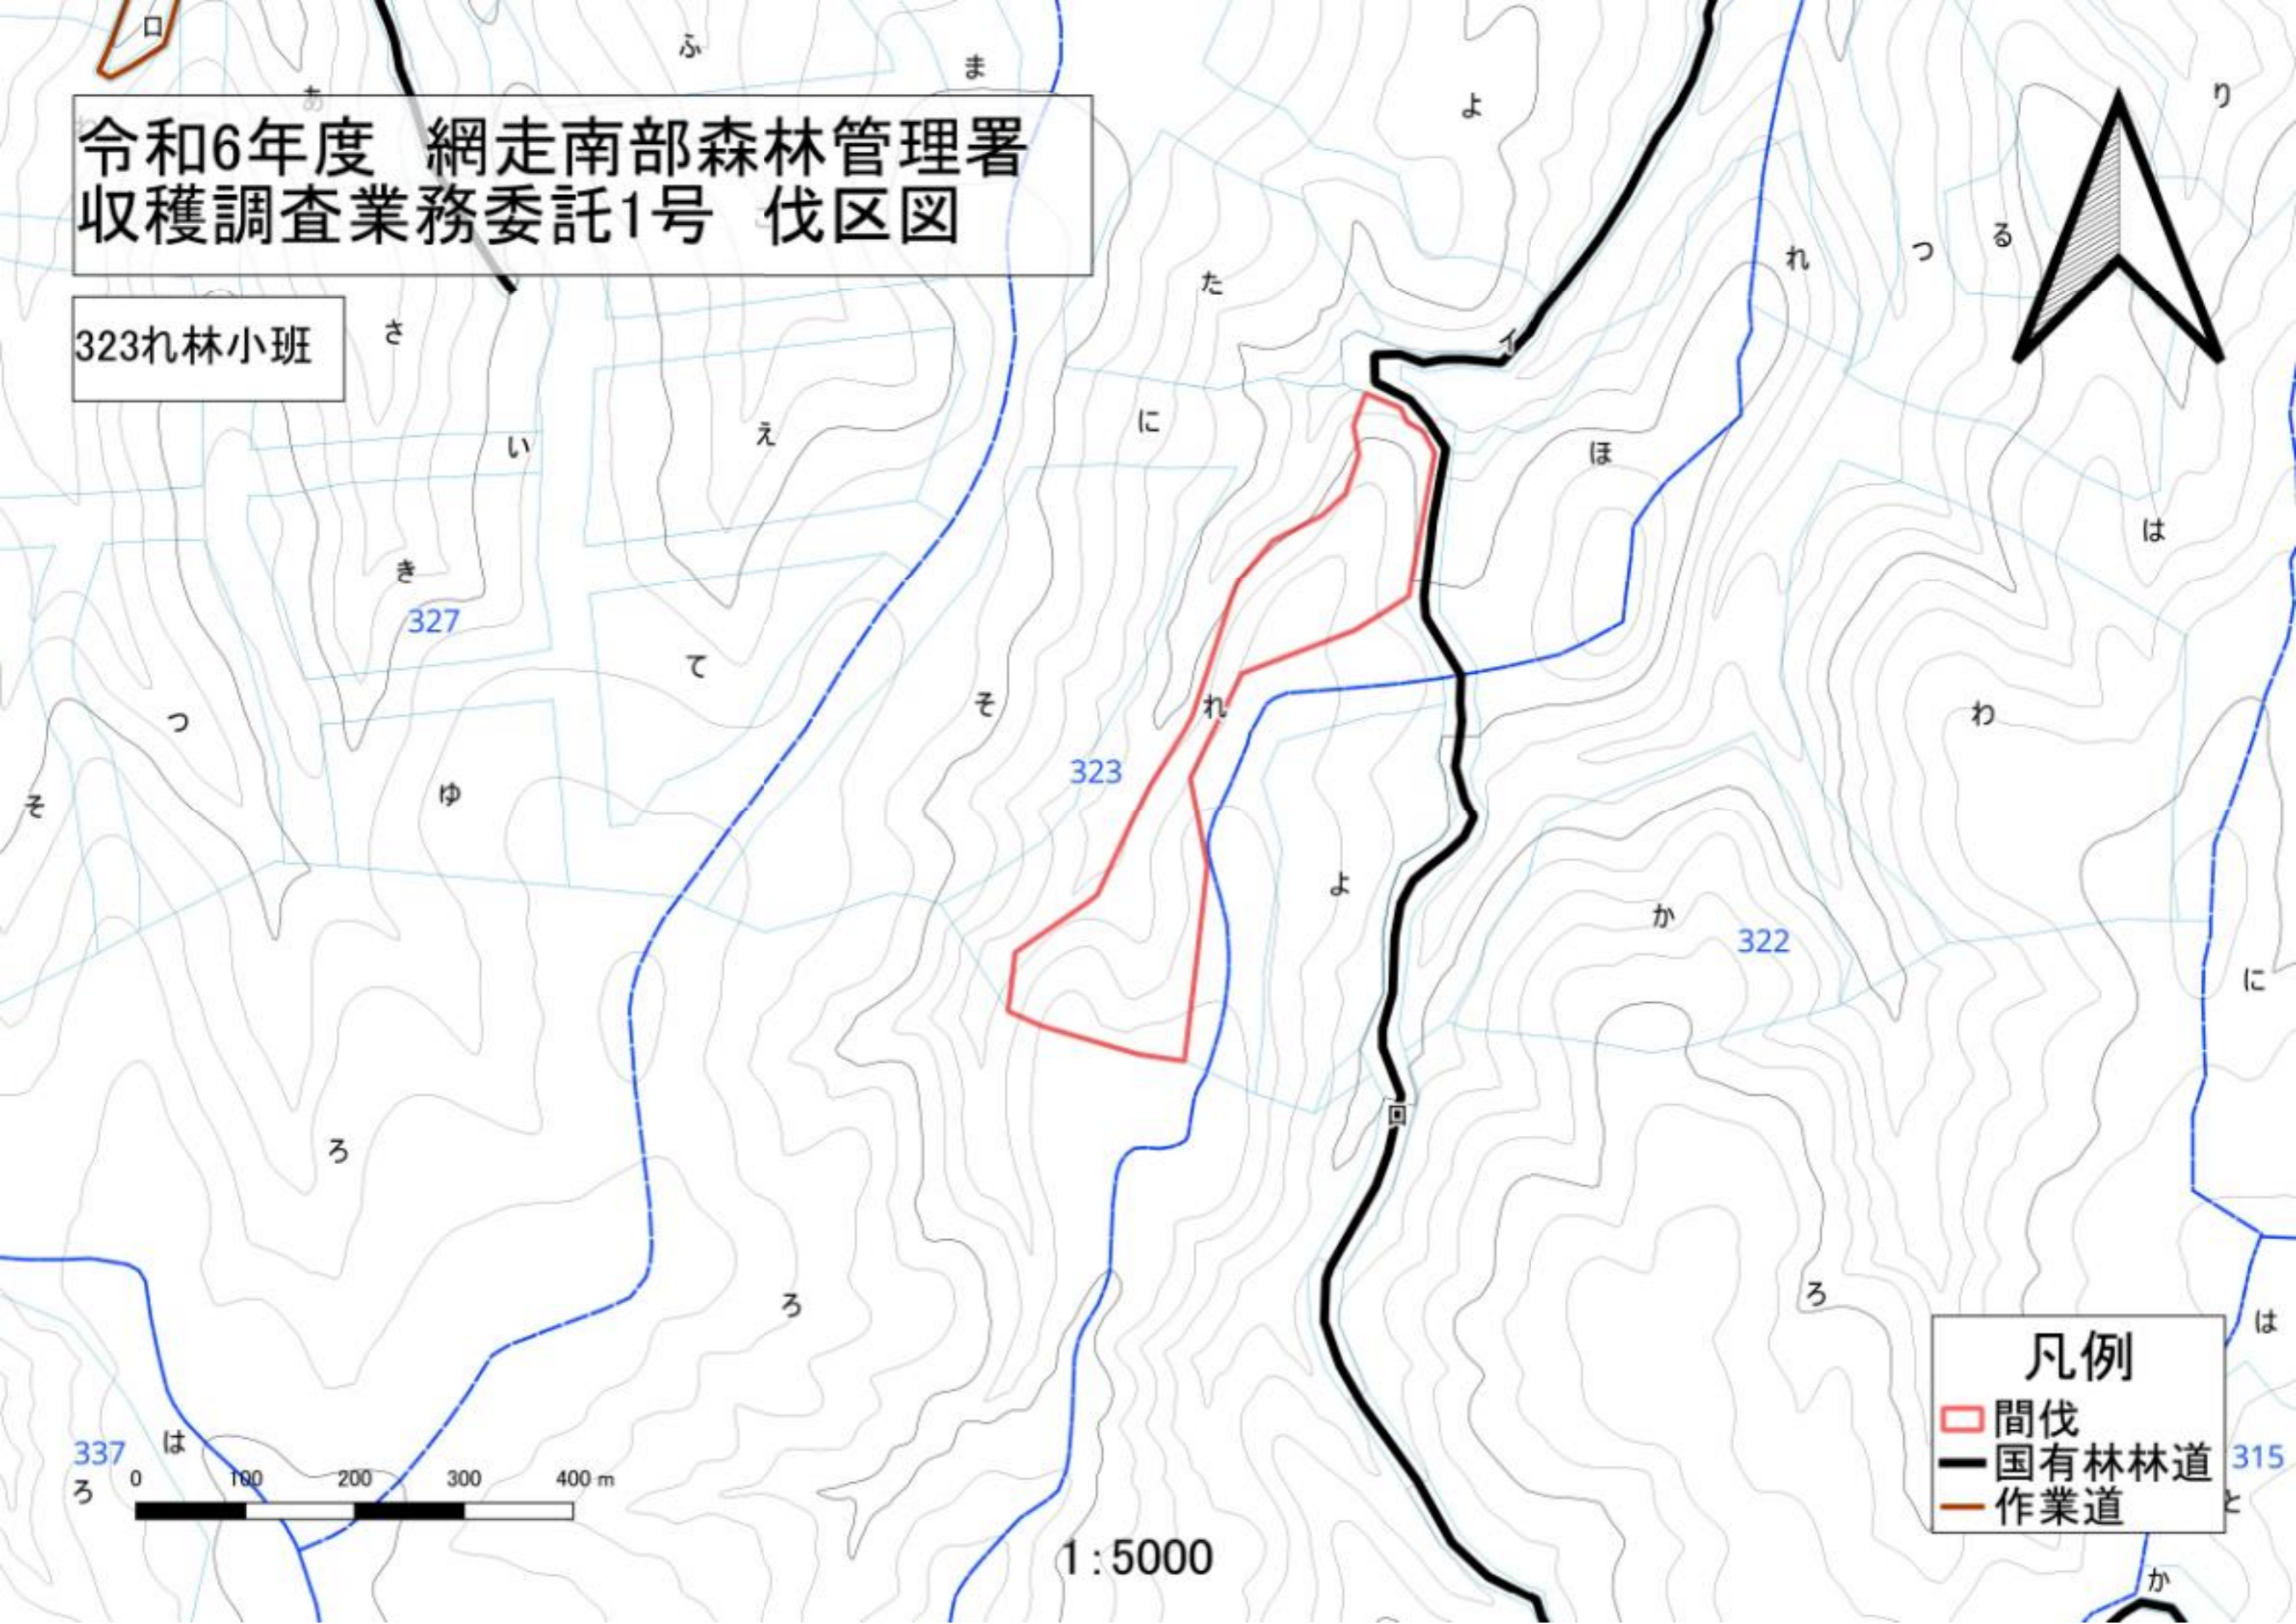

- 凡例
- 間伐
 - 国有林林道
 - 作業道

1:5000

令和6年度 網走南部森林管理署
収穫調査業務委託1号 伐区図

323れ林小班

1:5000

- 凡例
- 間伐 (Red outline)
 - 国有林林道 (Thick black line)
 - 作業道 (Thin orange line)

令和6年度 網走南部森林管理署
収穫調査業務委託1号 伐区図

317ほ林小班