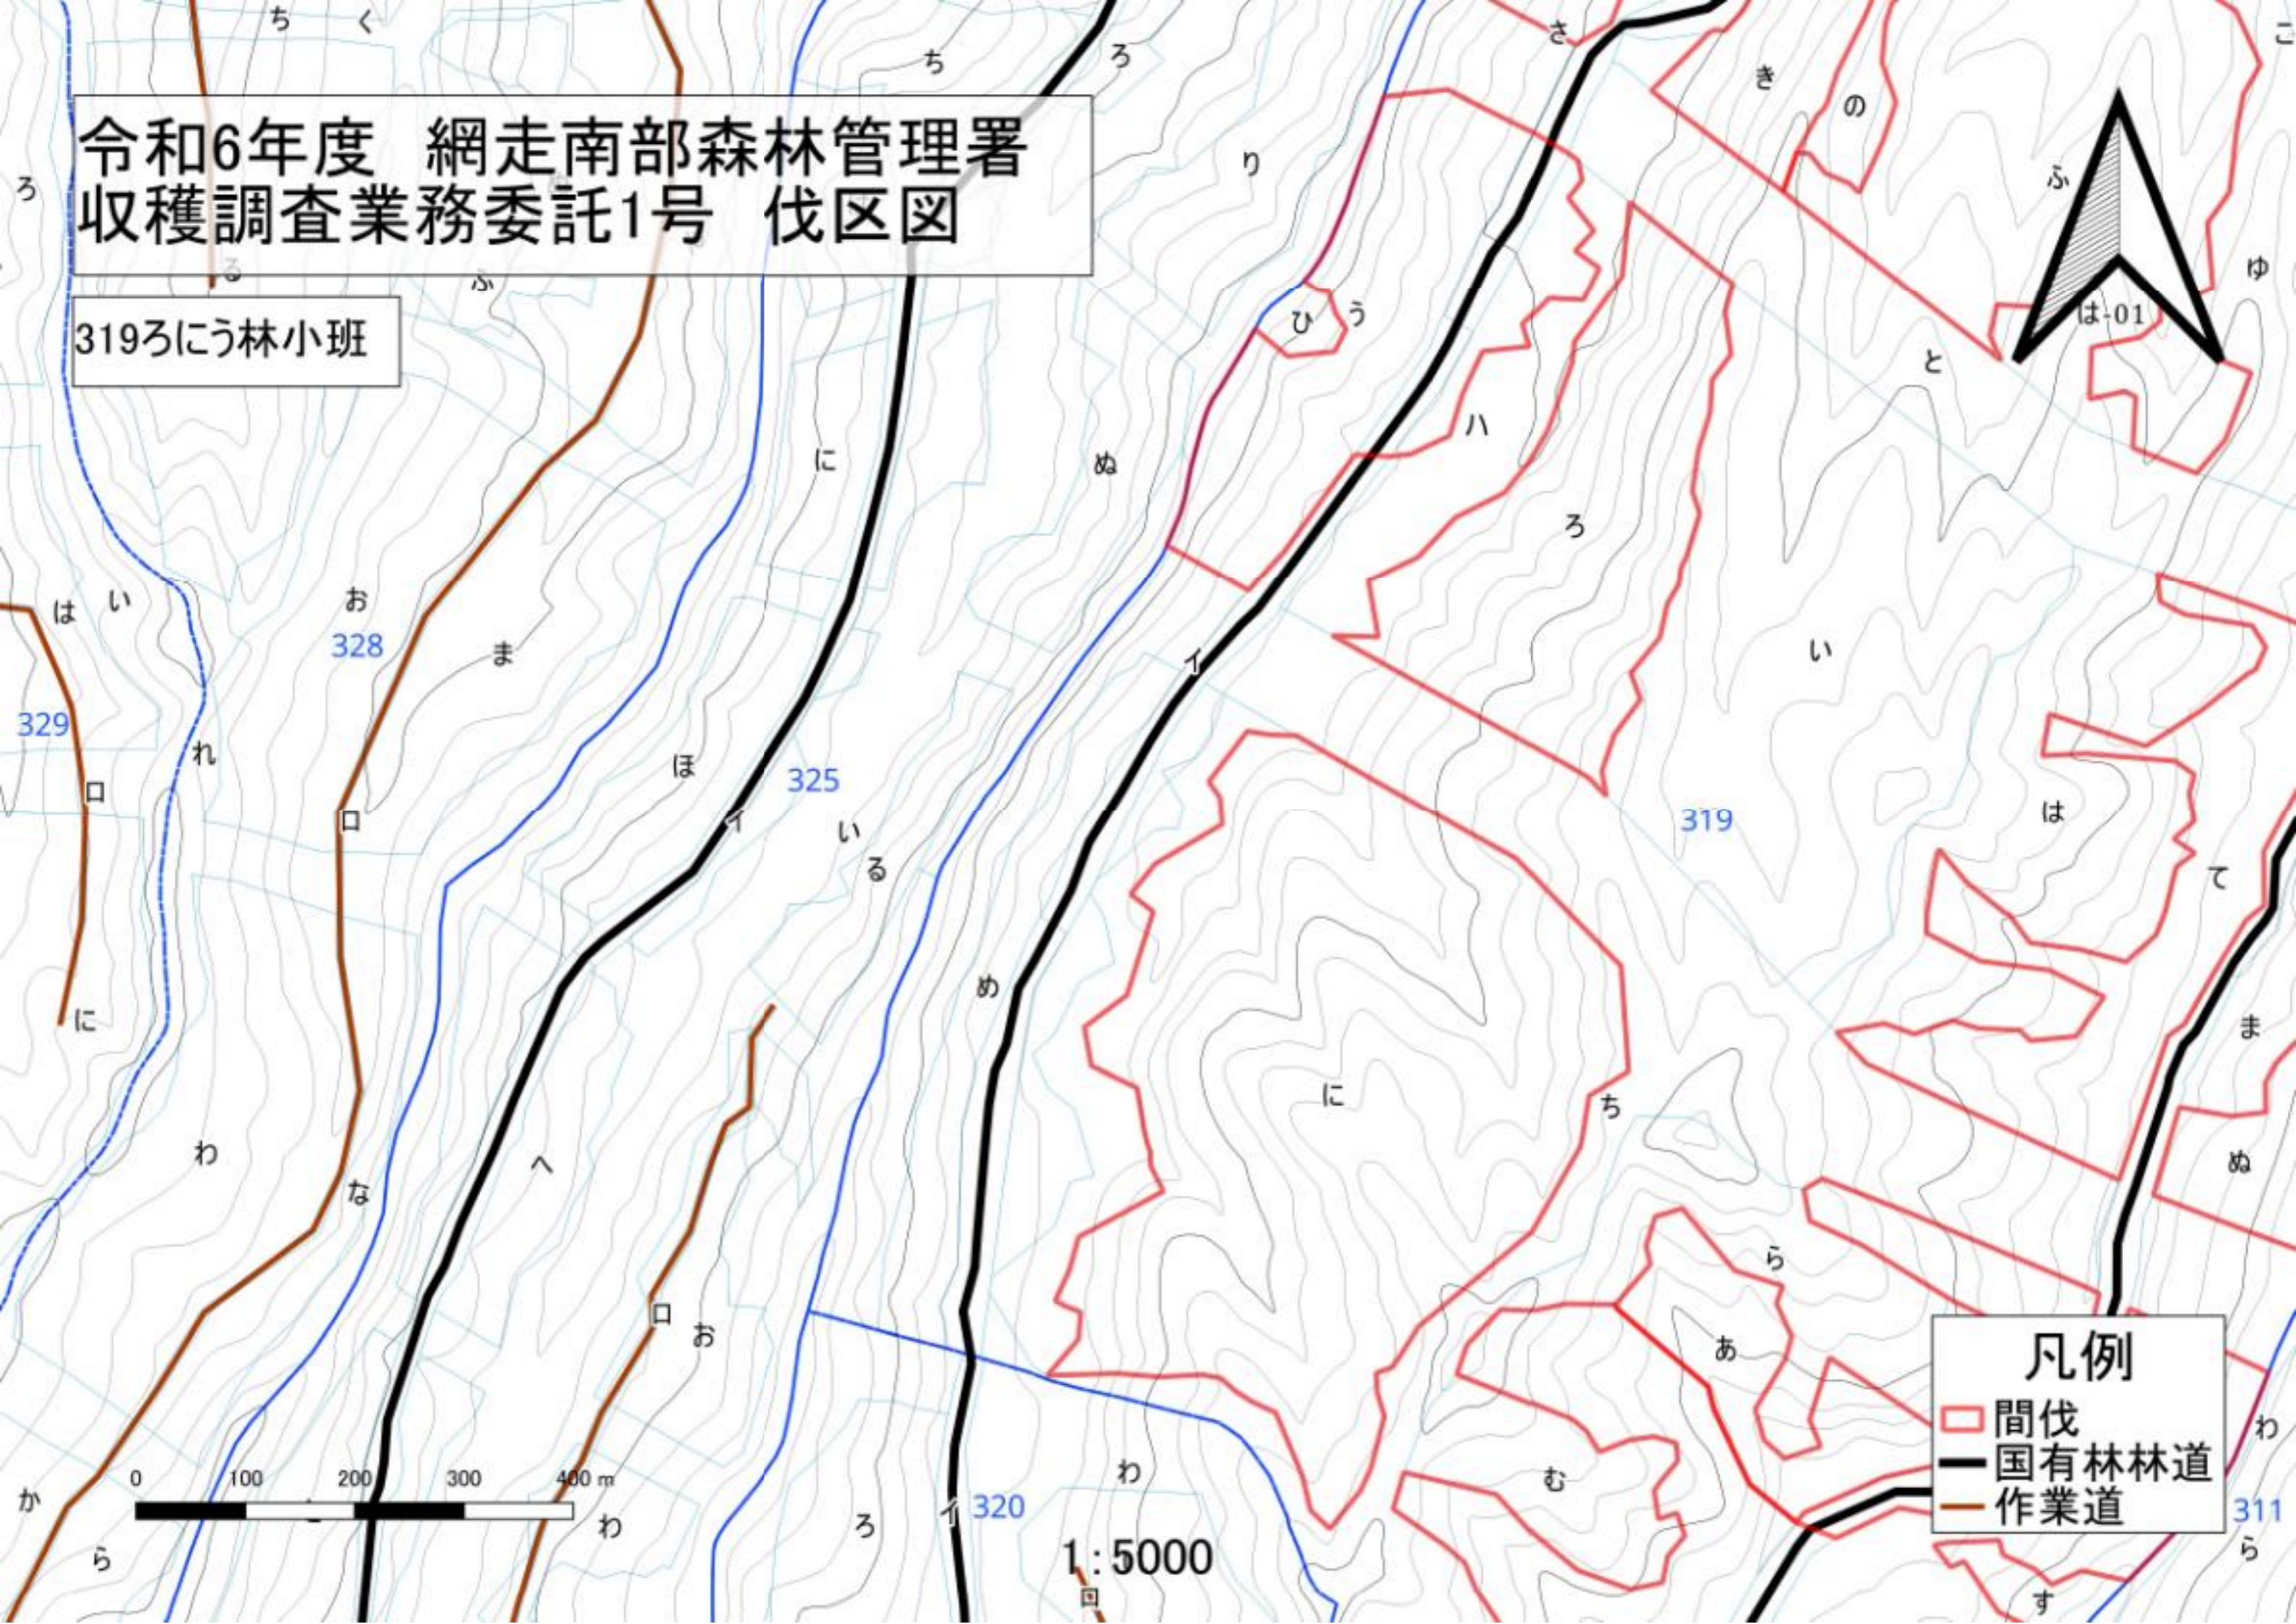

令和6年度 網走南部森林管理署
収穫調査業務委託1号 伐区図

319に1るくけふさき林小班

凡例

- 間伐
- 国有林林道
- 作業道

1:5000

令和6年度 網走南部森林管理署
収穫調査業務委託1号 伐区図

319ろにう林小班

凡例