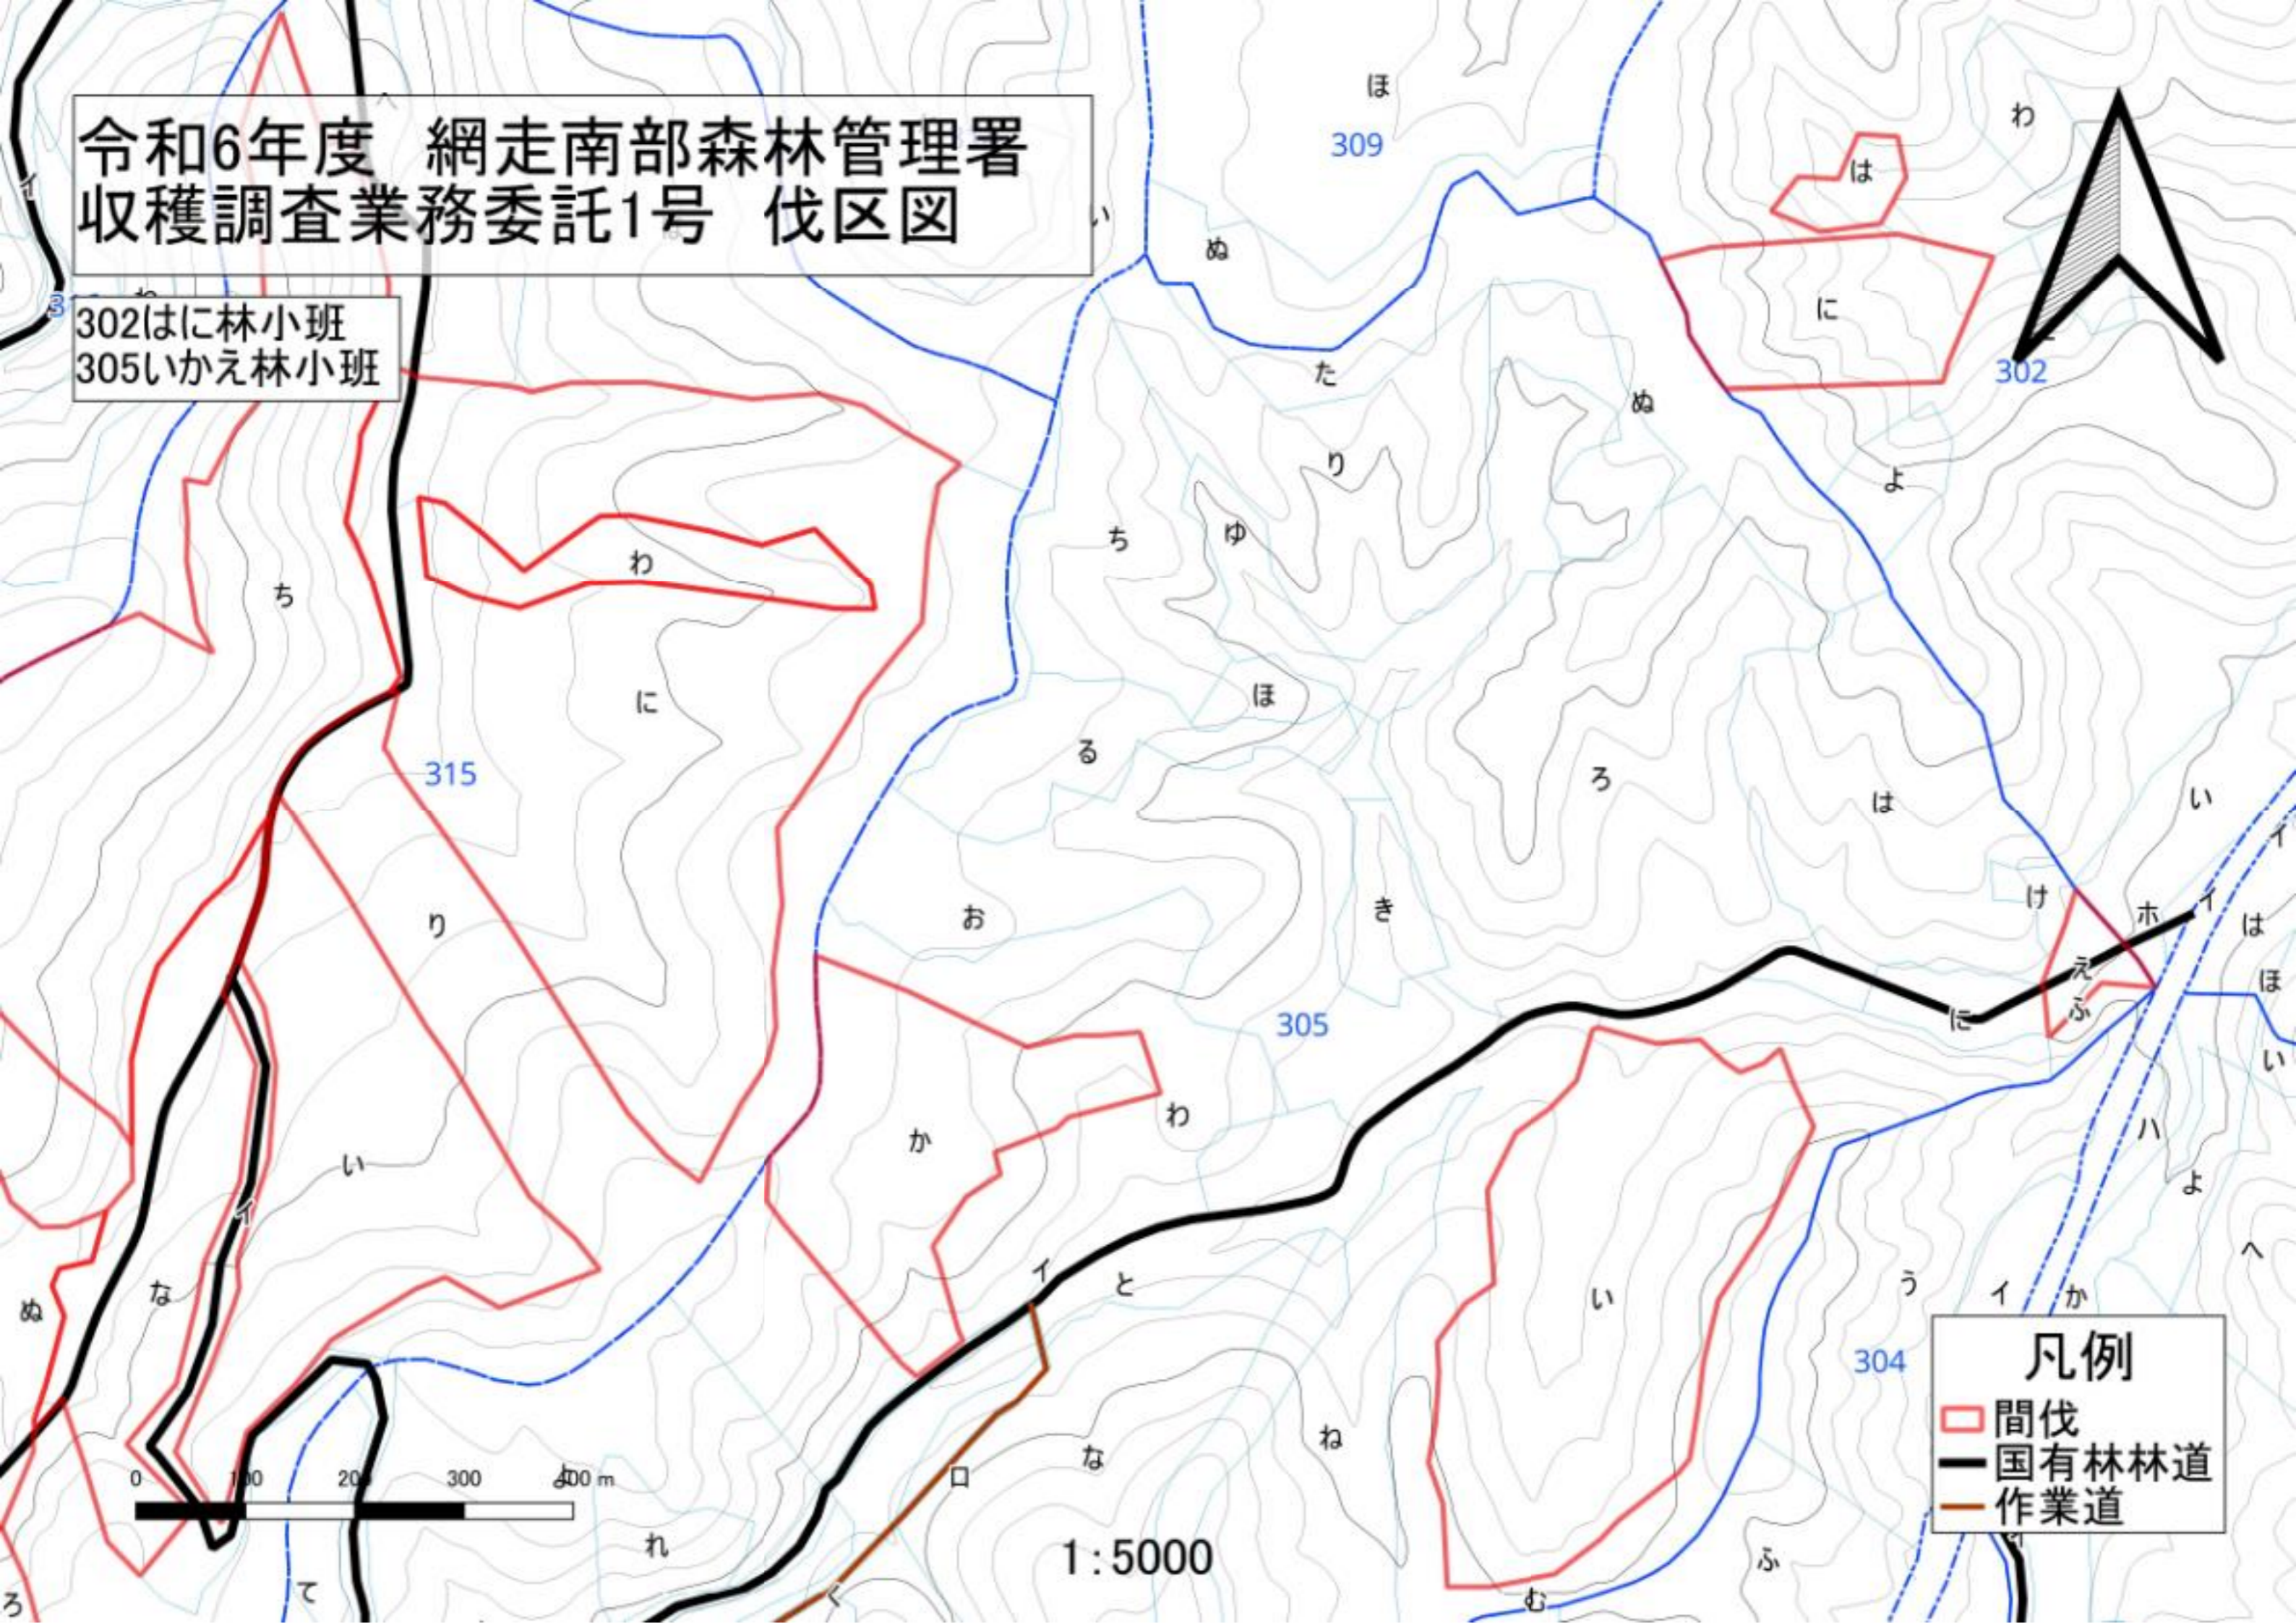

1:5000

- 凡例
- 間伐 (Red outline)
 - 国有林林道 (Thick black line)
 - 作業道 (Brown line)

令和6年度 網走南部森林管理署
収穫調査業務委託1号 伐区図

302ぬる林小班

- 凡例
- 間伐
 - 国有林林道
 - 作業道

1:5000

令和6年度 網走南部森林管理署
収穫調査業務委託1号 伐区図

302はに林小班
305いかえ林小班