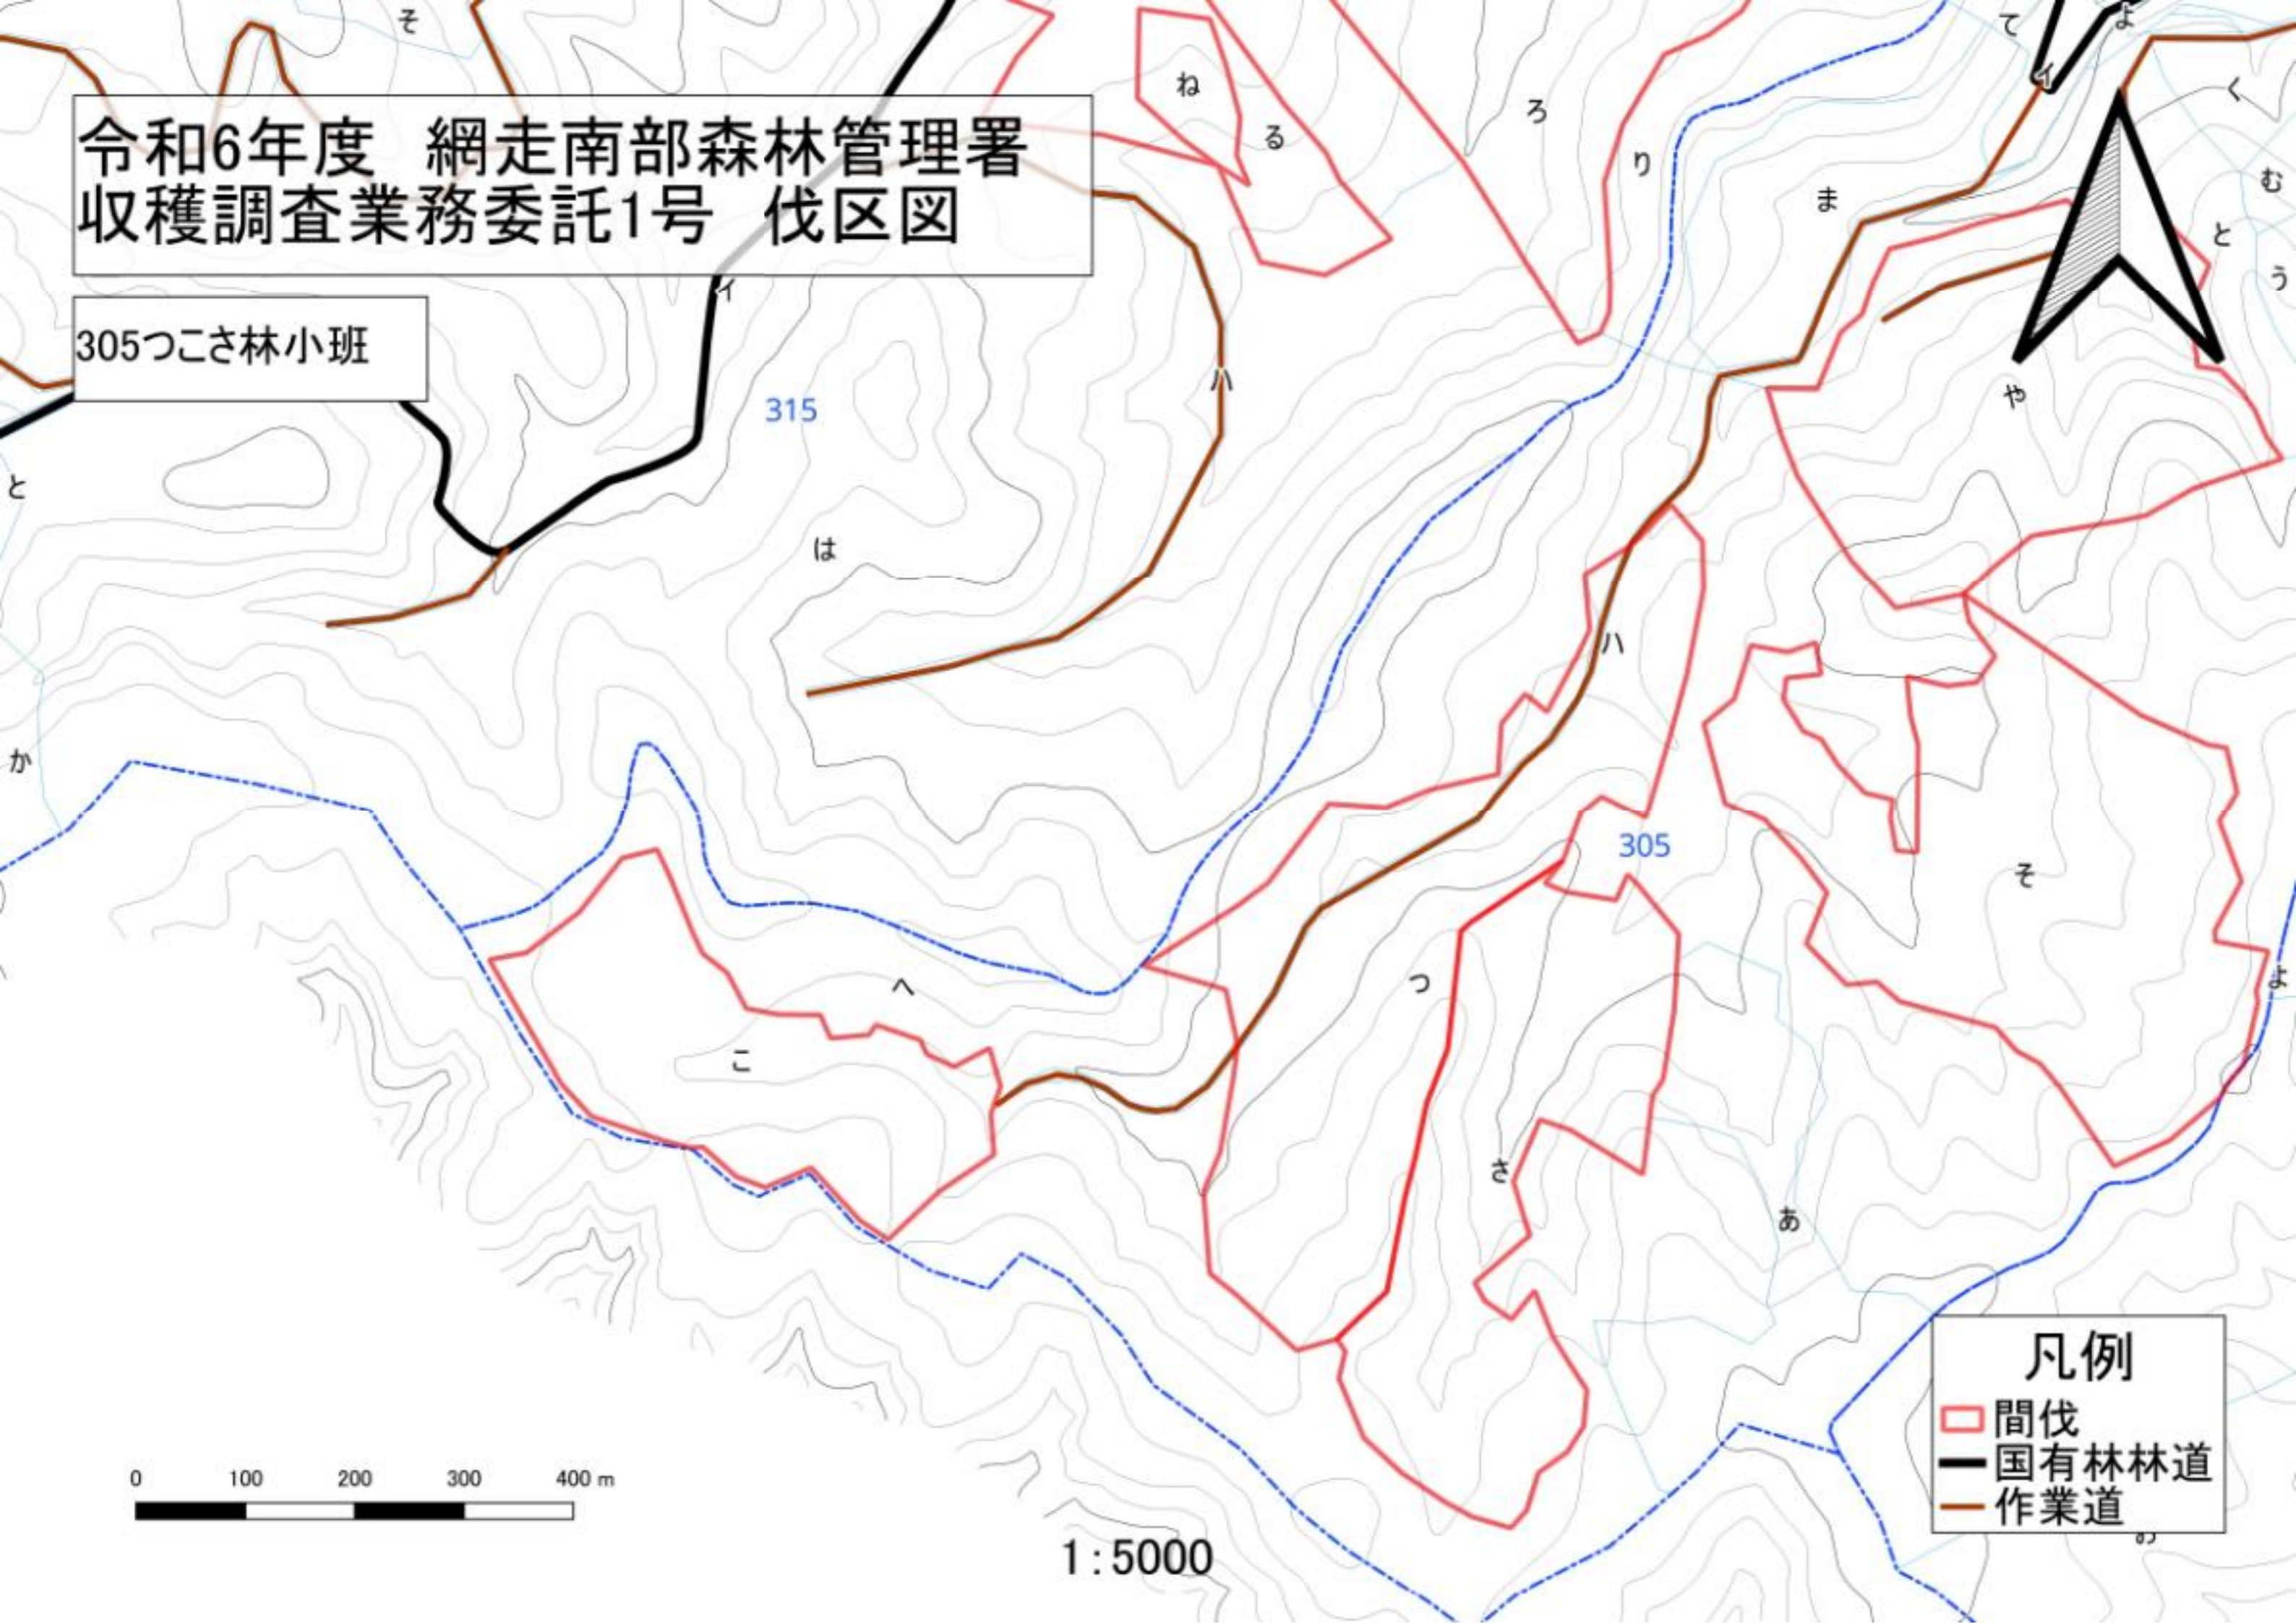

令和6年度 網走南部森林管理署
収穫調査業務委託1号 伐区図

305つこさ林小班

315

305

凡例

- 間伐
- 国有林林道
- 作業道

0 100 200 300 400 m

1:5000