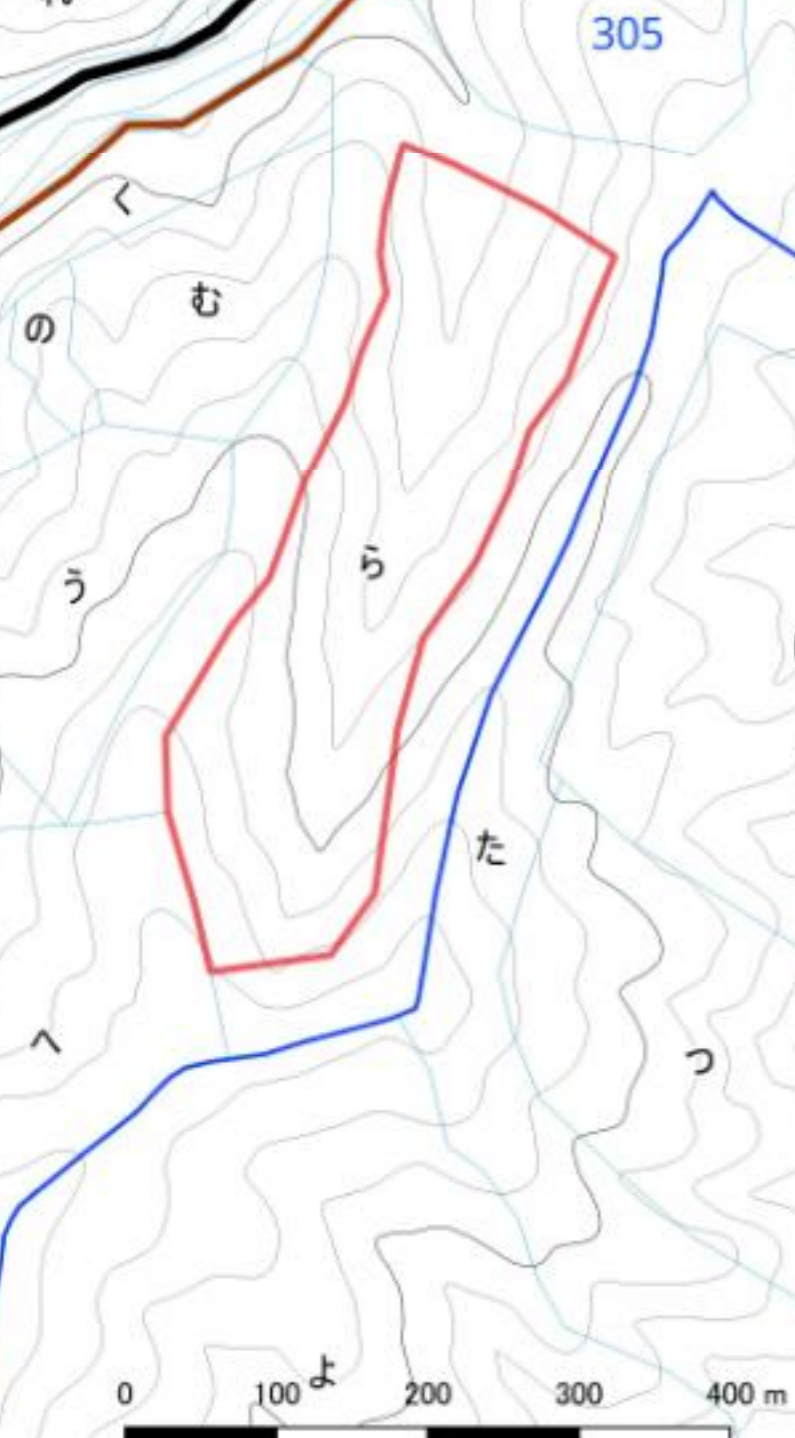

- 間伐
- 国有林林道
- 作業道

0 100 200 300 400 m

1:5000

令和6年度 網走南部森林管理署
収穫調査業務委託1号 伐区図

304まめ林小班

1:5000

- 凡例
- 間伐
 - 国有林林道
 - 作業道

令和6年度 網走南部森林管理署
収穫調査業務委託1号 伐区図