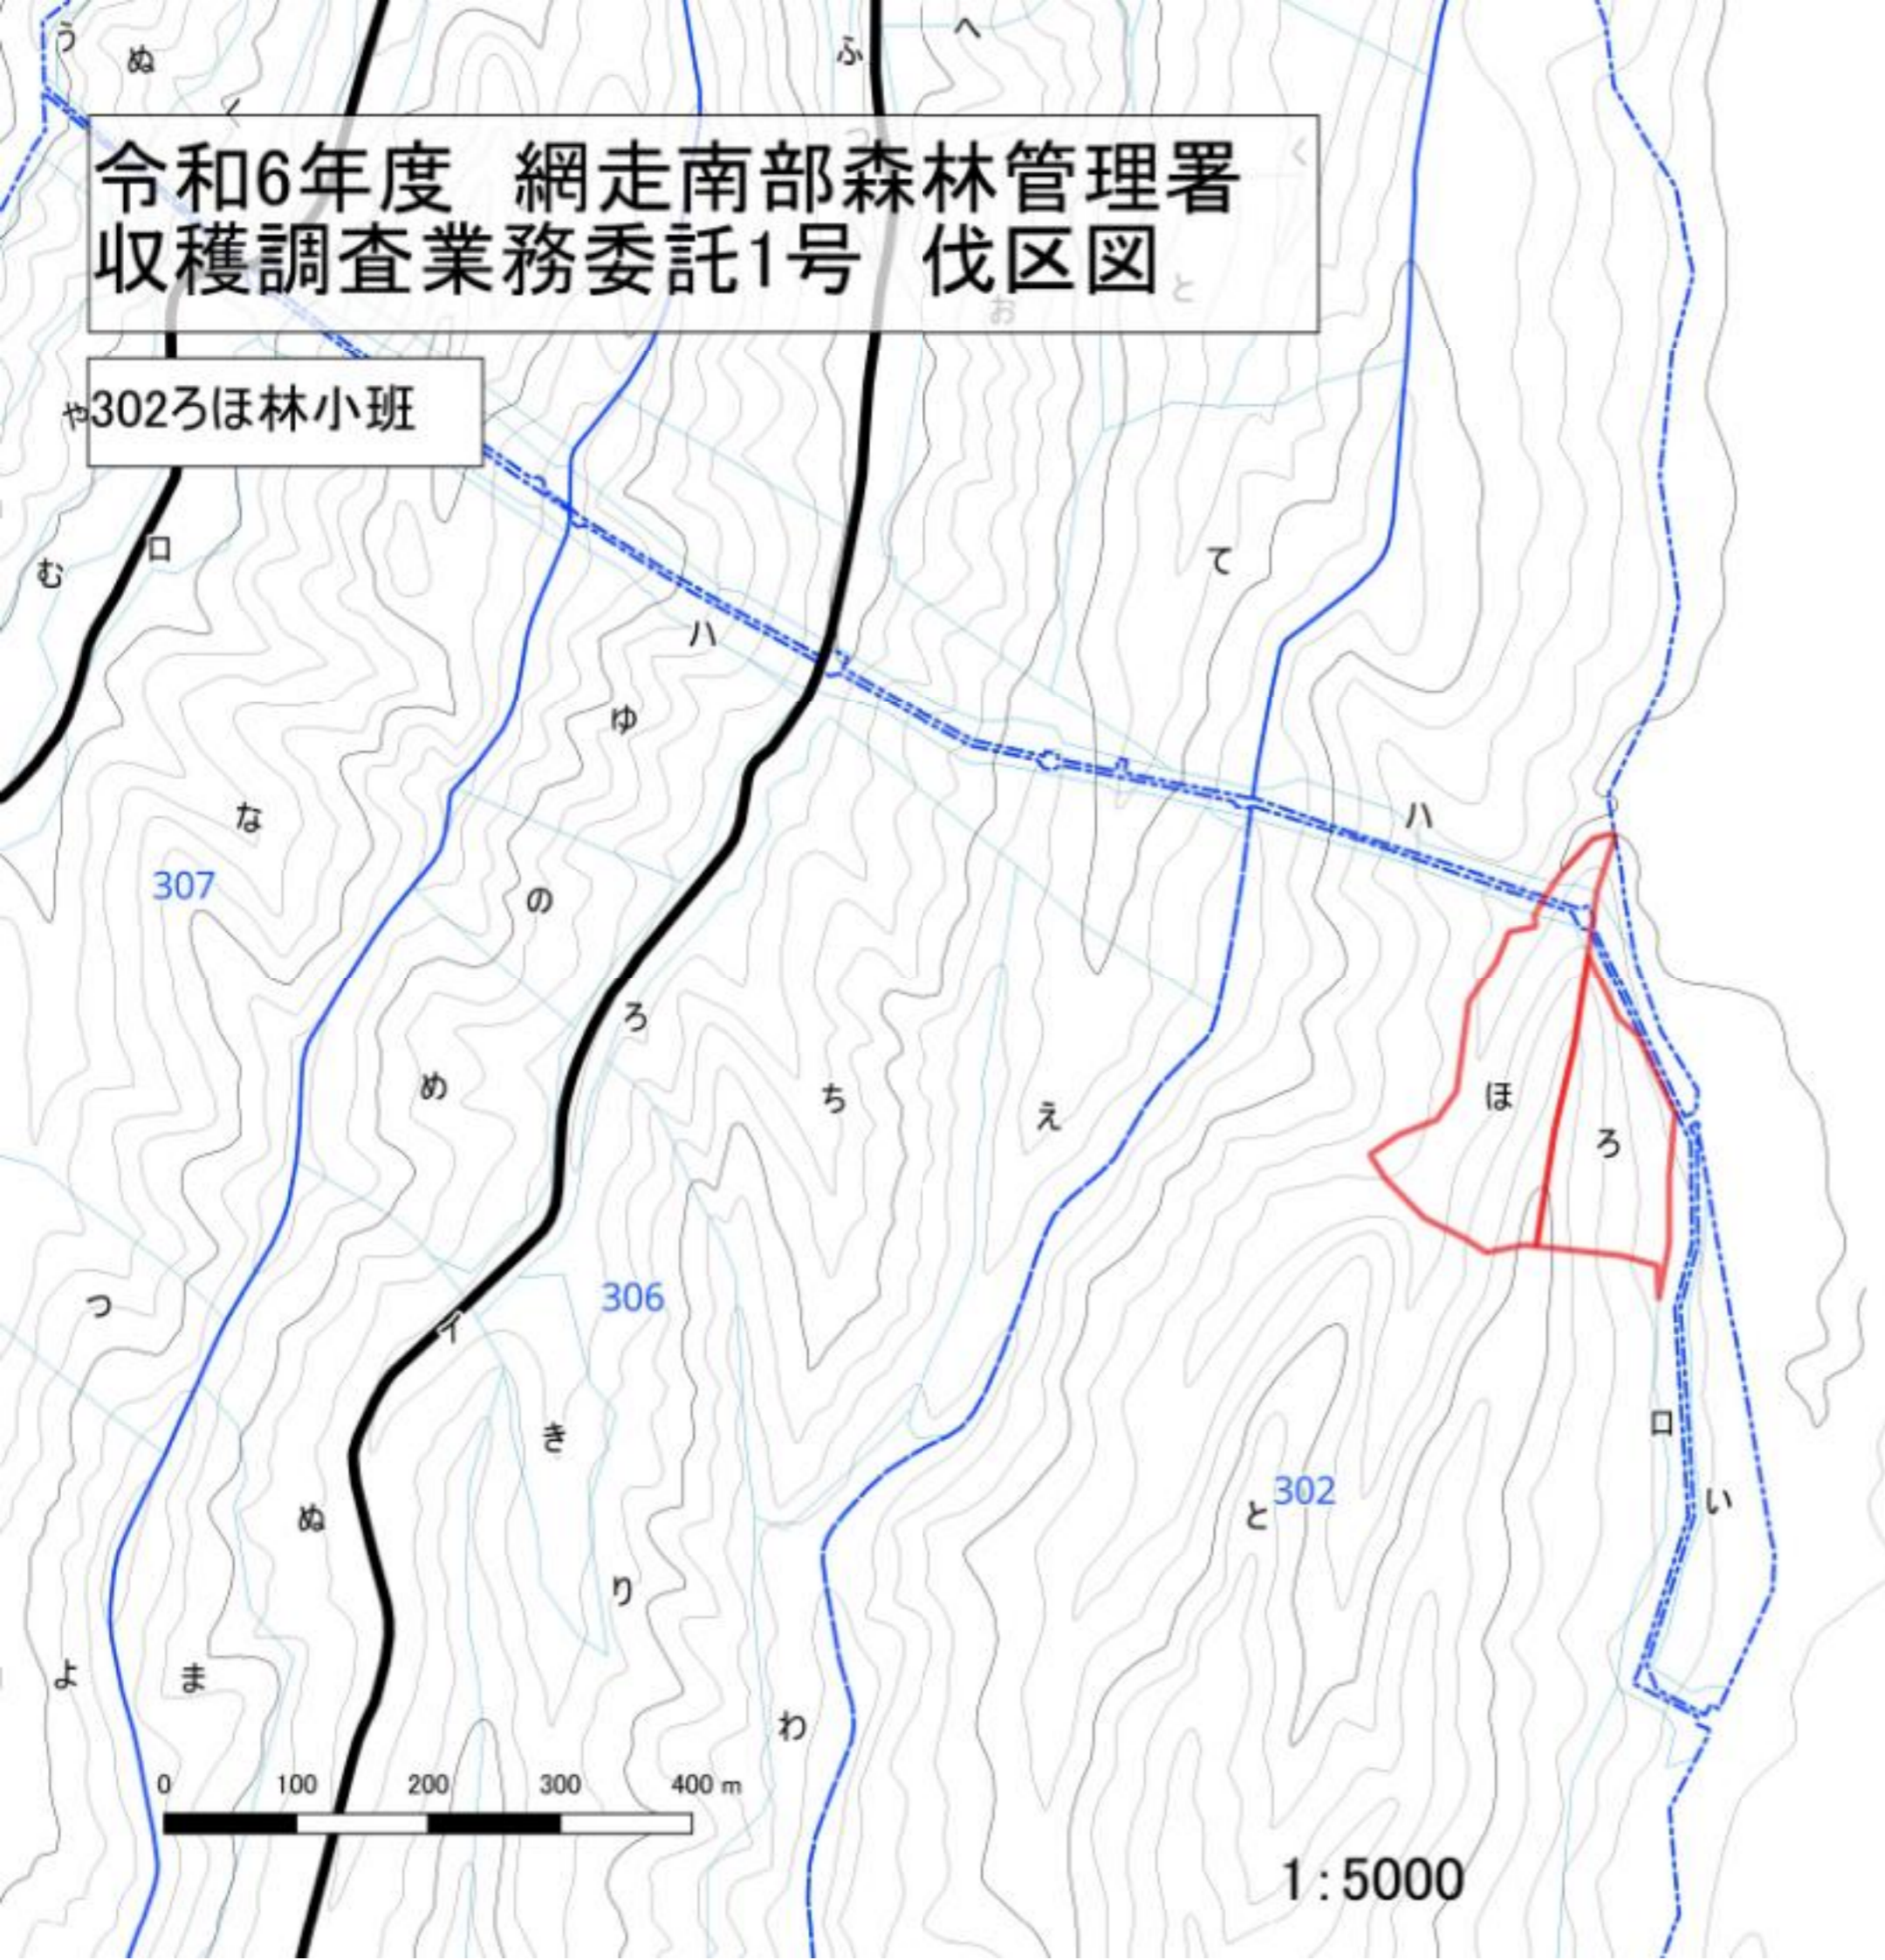

- 間伐
- 国有林林道
- 作業道

1:5000

令和6年度 網走南部森林管理署
収穫調査業務委託1号 伐区図

319ぬなてあ林小班

- 凡例
- 間伐
 - 国有林林道
 - 作業道

1:5000

令和6年度 網走南部森林管理署
収穫調査業務委託1号 伐区図

302ろほ林小班