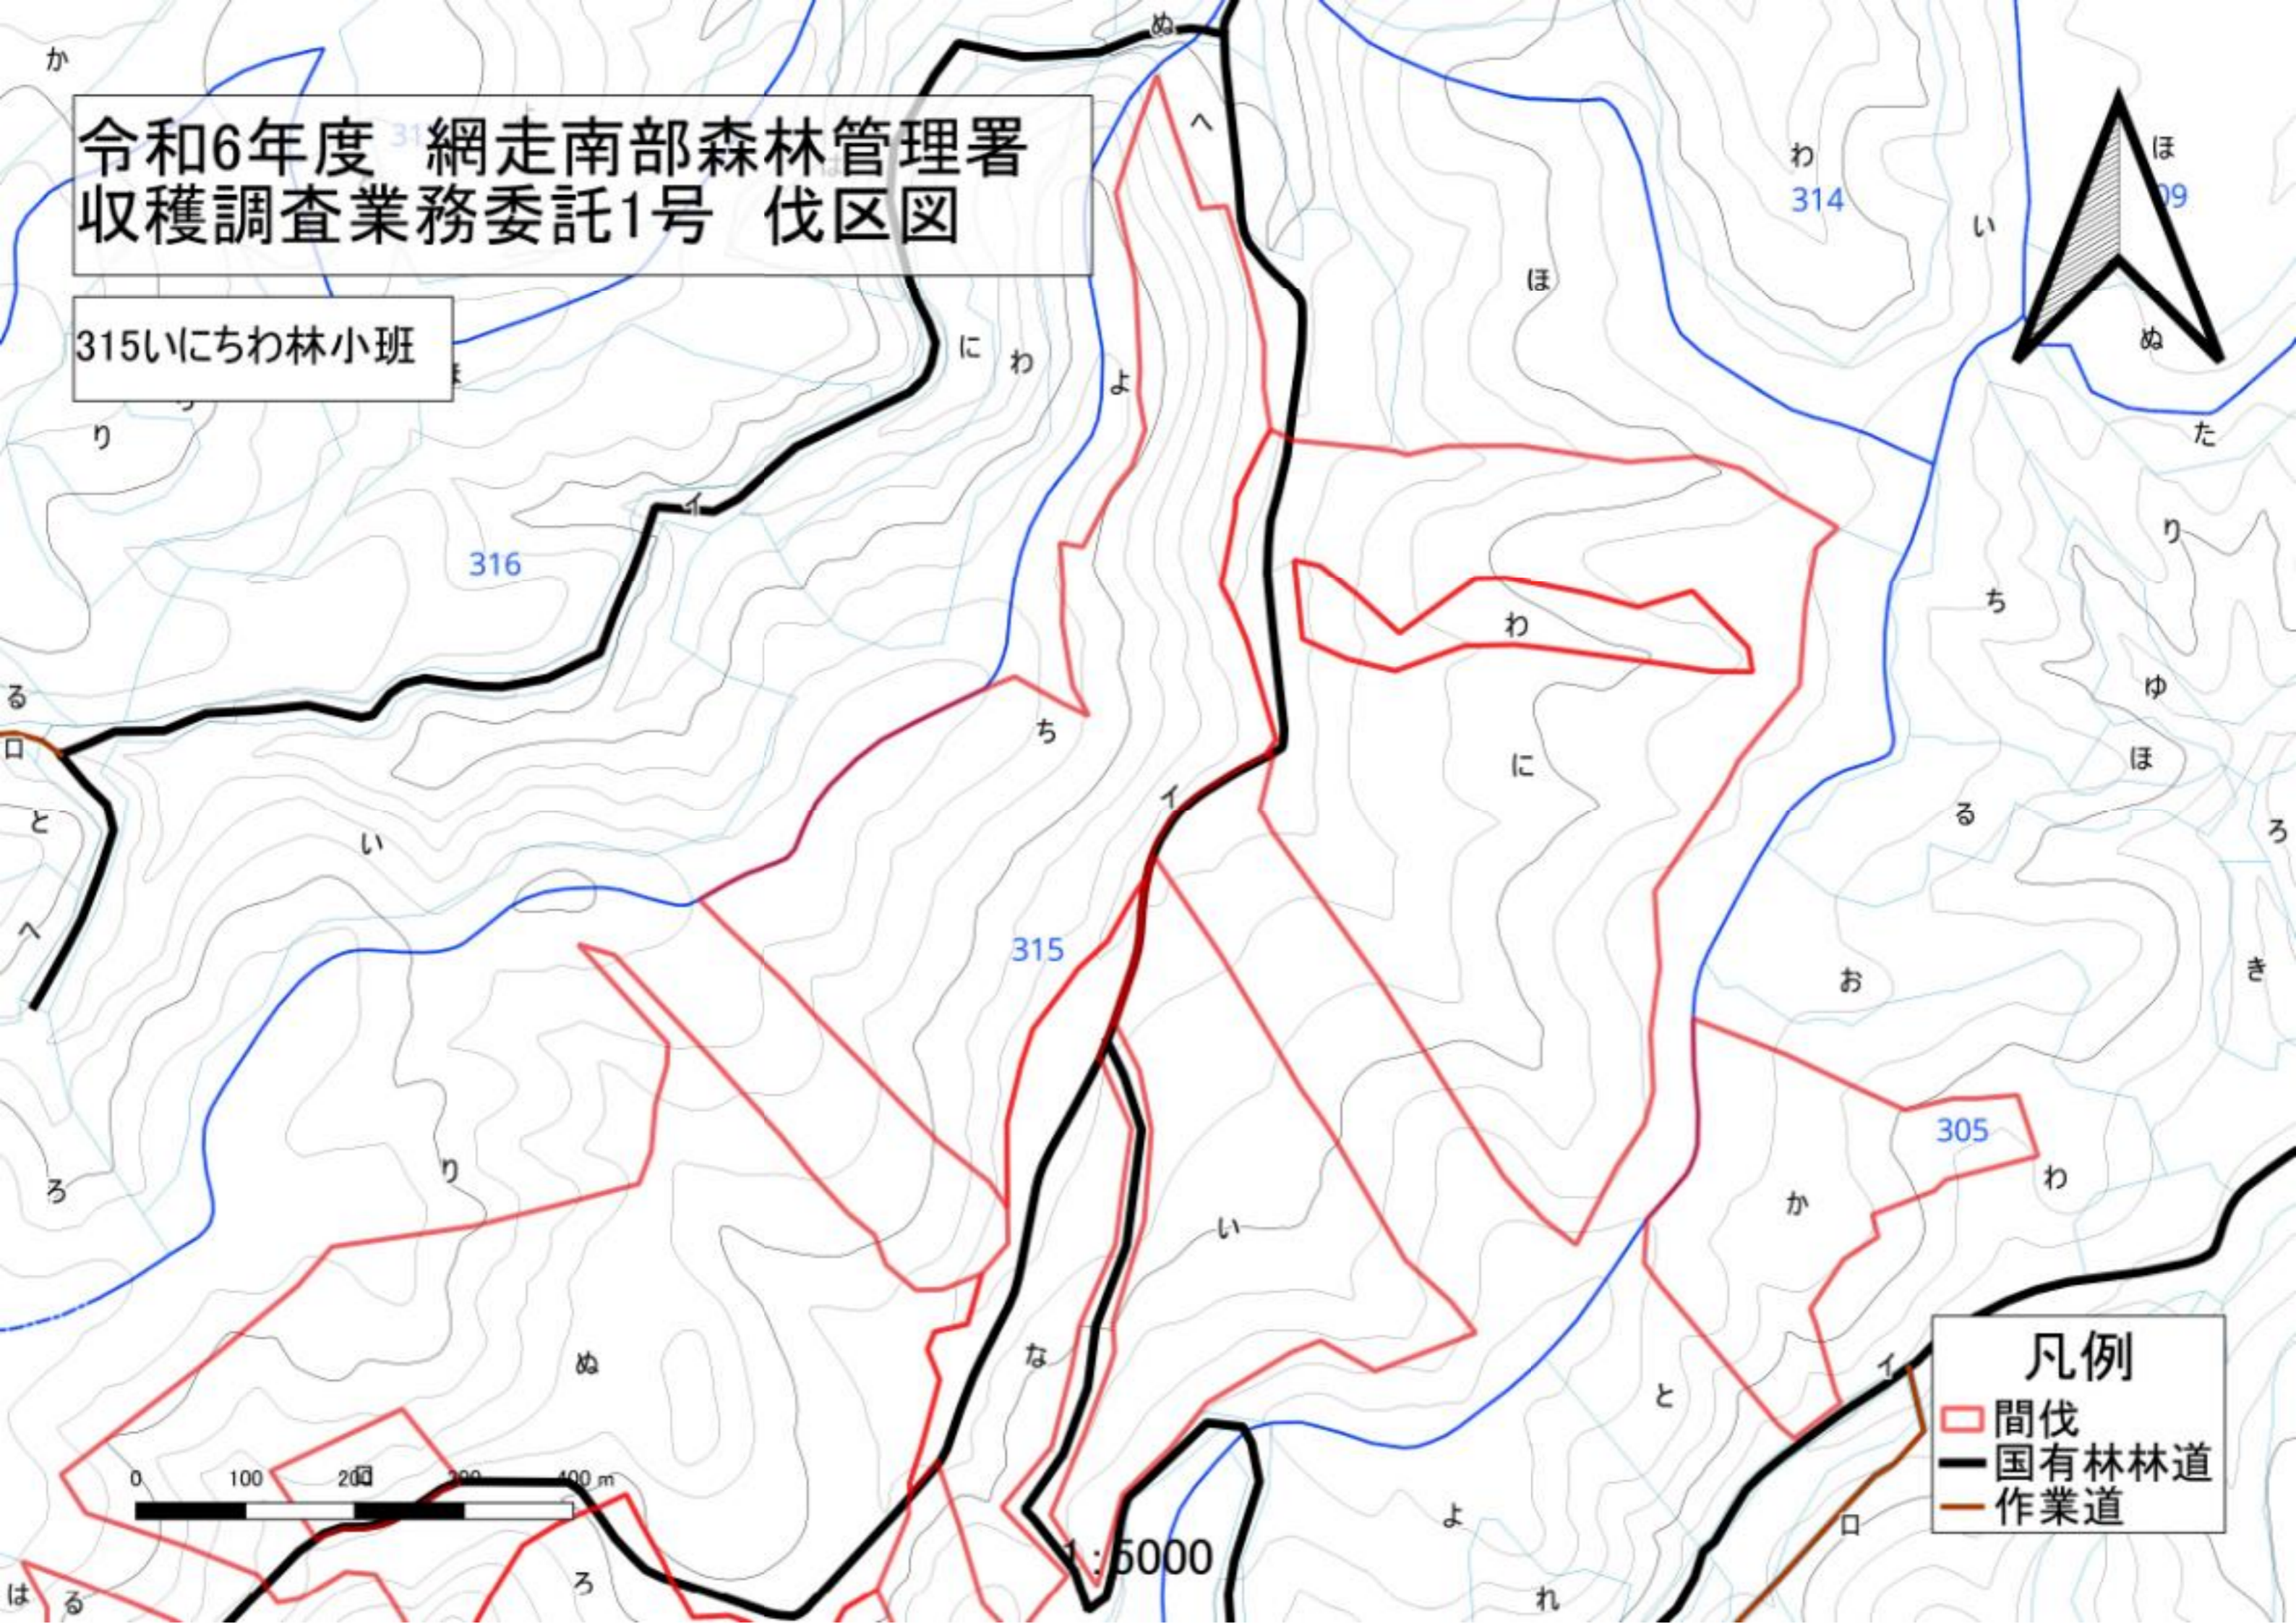

令和6年度 網走南部森林管理署
収穫調査業務委託1号 伐区図

315いにちわ林小班

1. 凡例
2. 間伐
   - 国有林林道
   - 作業道

1:5000