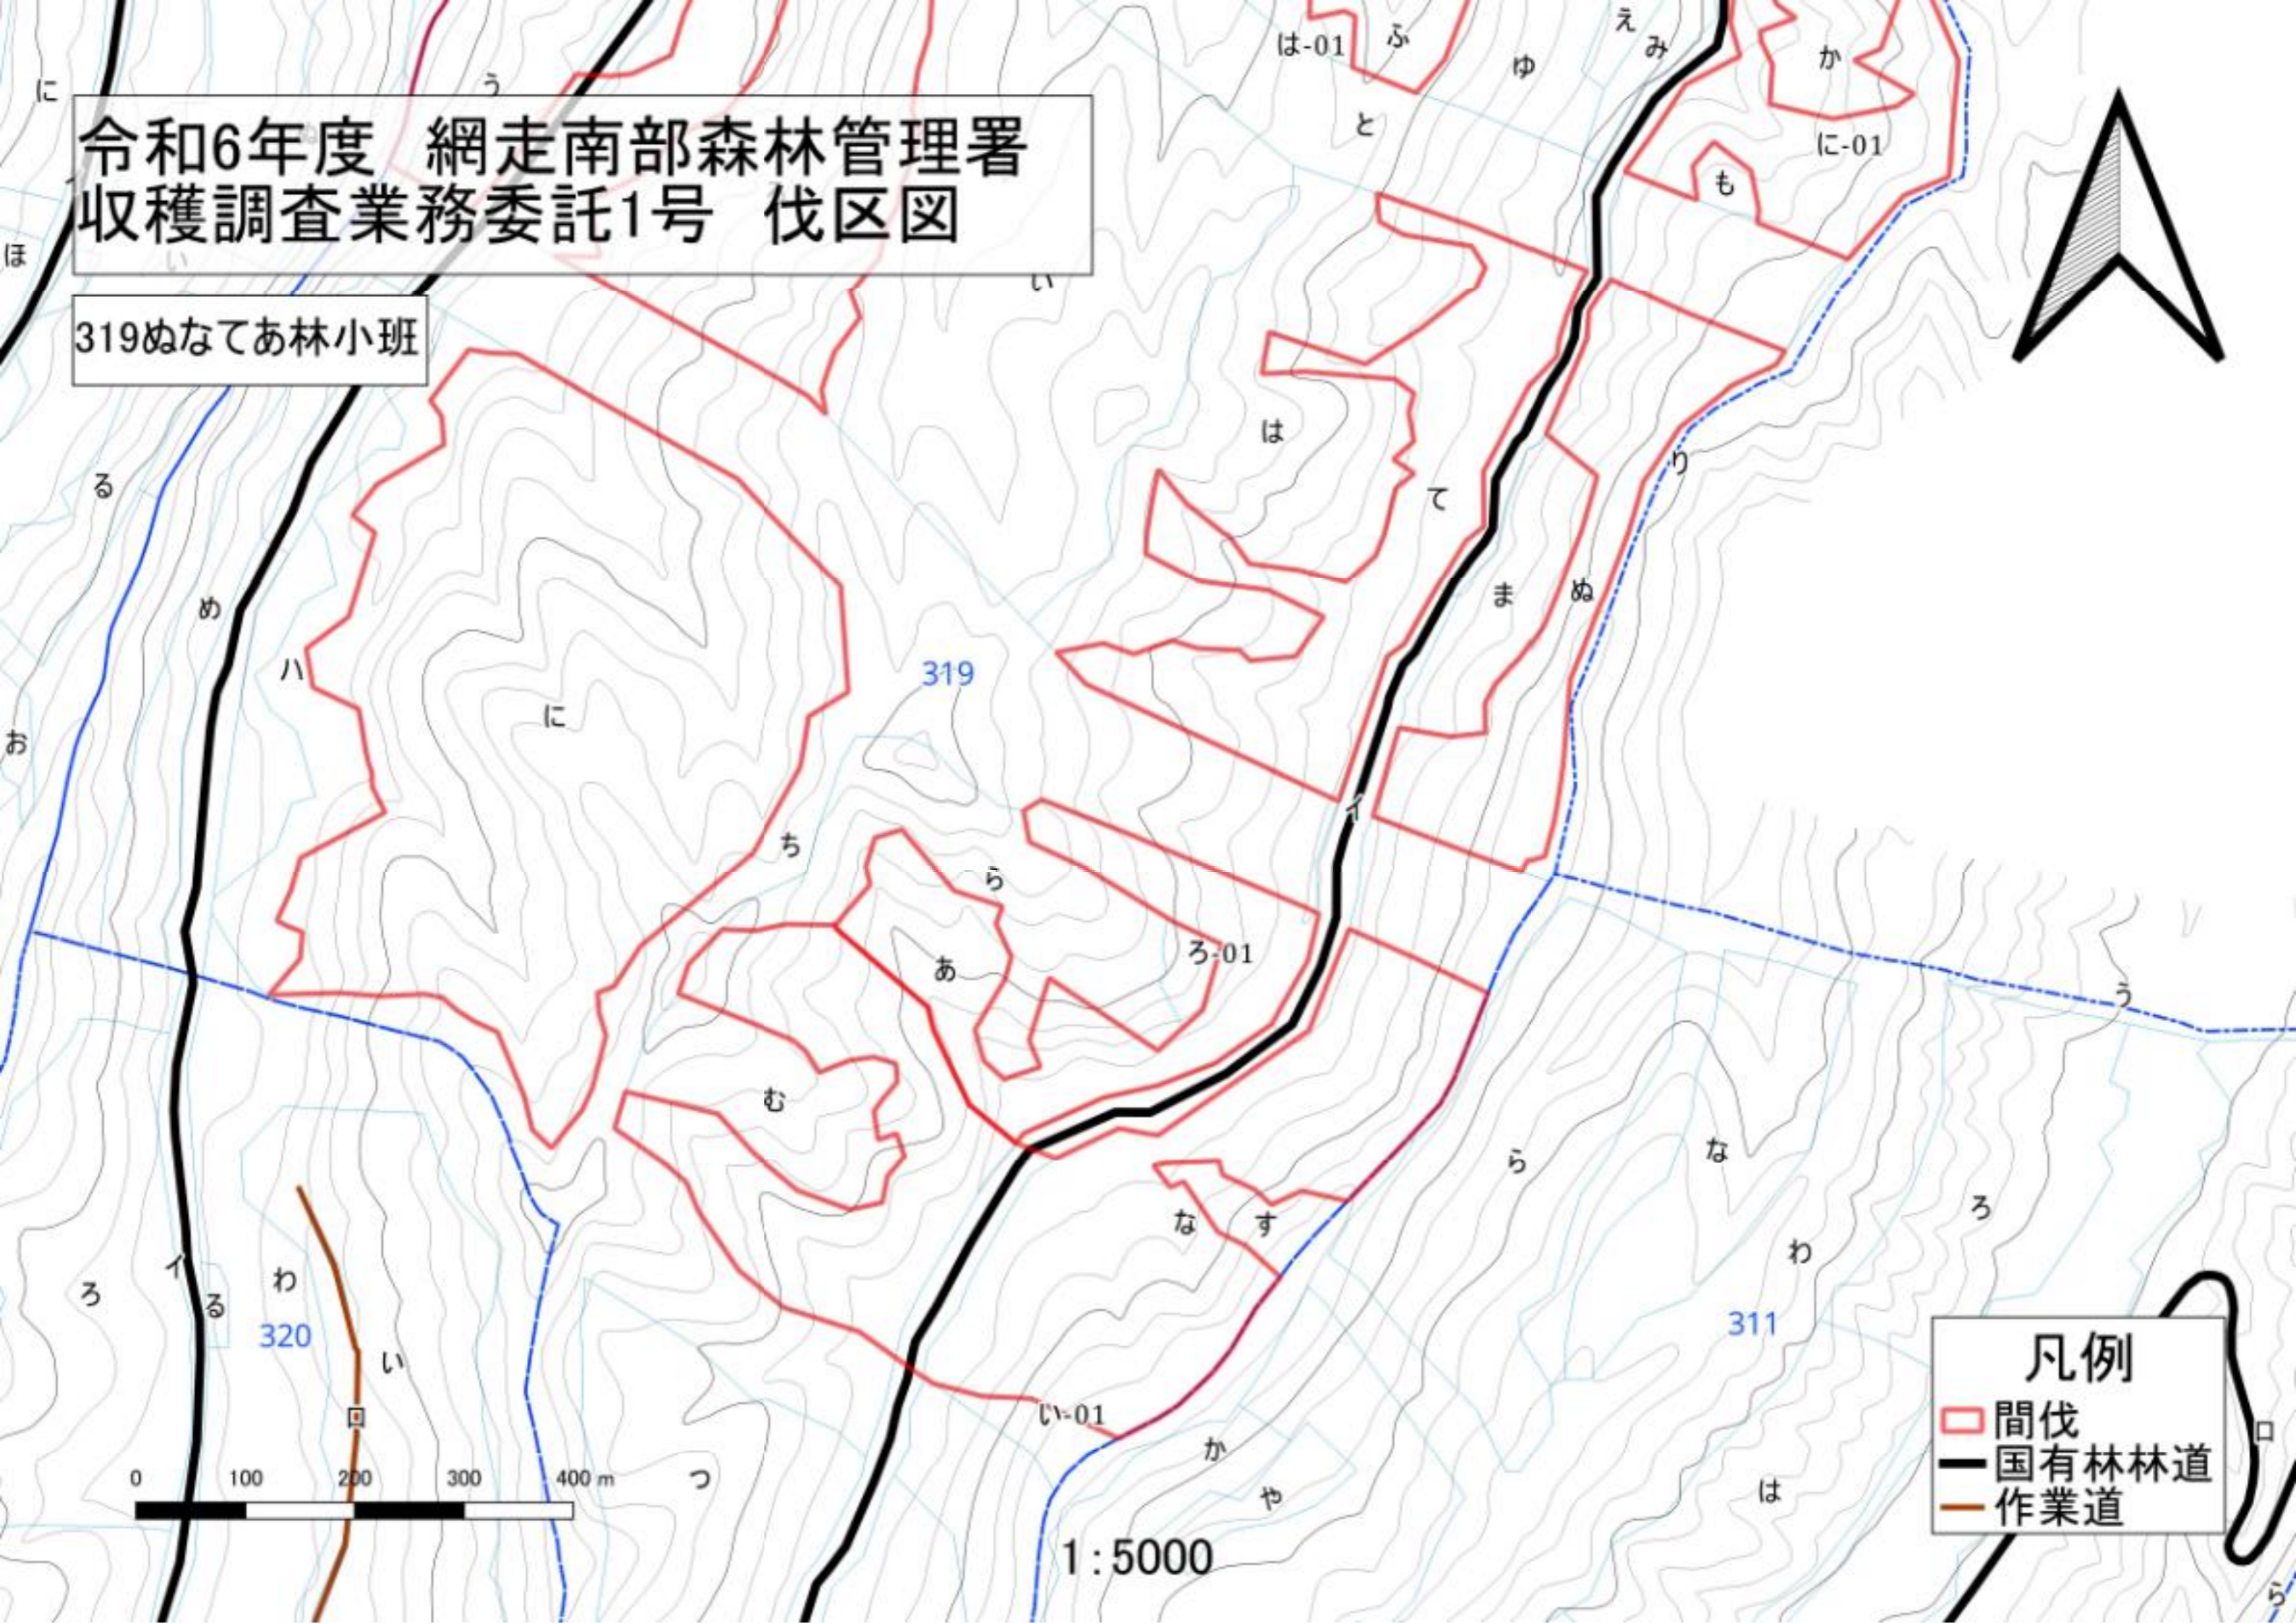

令和6年度 網走南部森林管理署
収穫調査業務委託1号 伐区図

319ぬなてあ林小班

1. 凡例
2. 間伐
   - 国有林林道
   - 作業道

1:5000