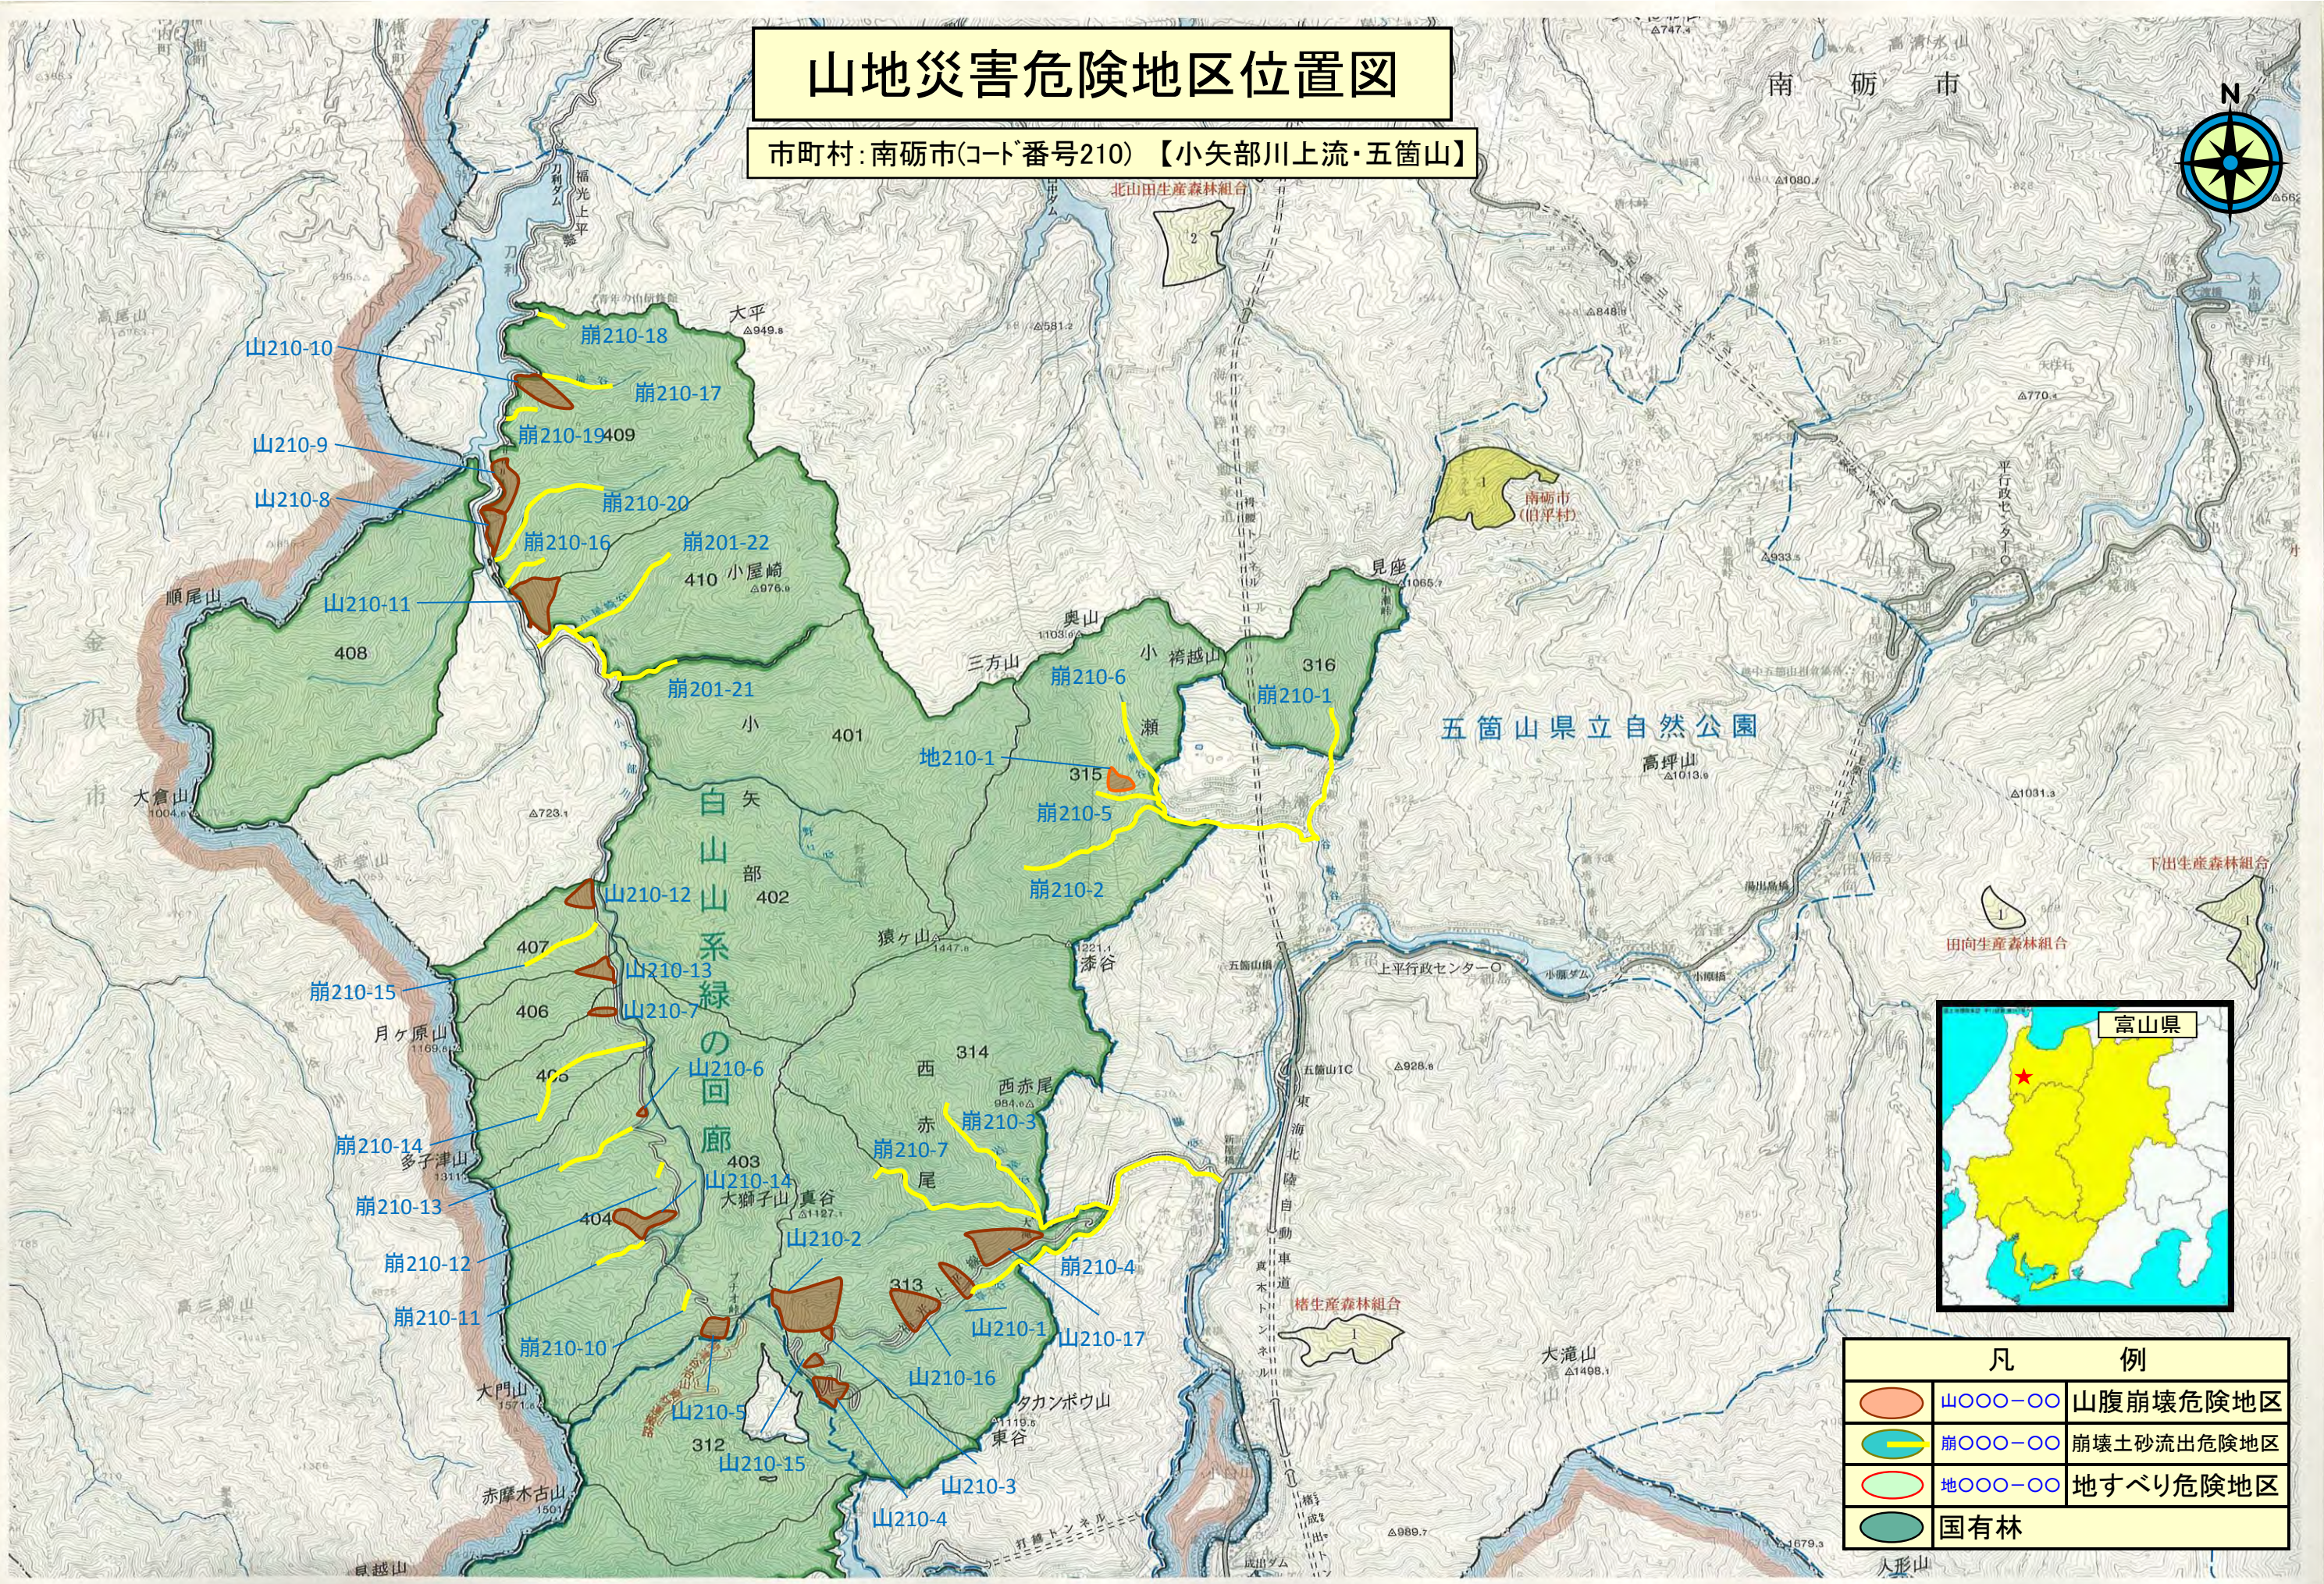

# 山地災害危険地区位置図

市町村:南砺市(コード番号210)【小矢部川上流・五箇山】

凡 例	
	山〇〇〇-〇〇 山腹崩壊危険地区
	崩〇〇〇-〇〇 崩壊土砂流出危険地区
	地〇〇〇-〇〇 地すべり危険地区
	国有林