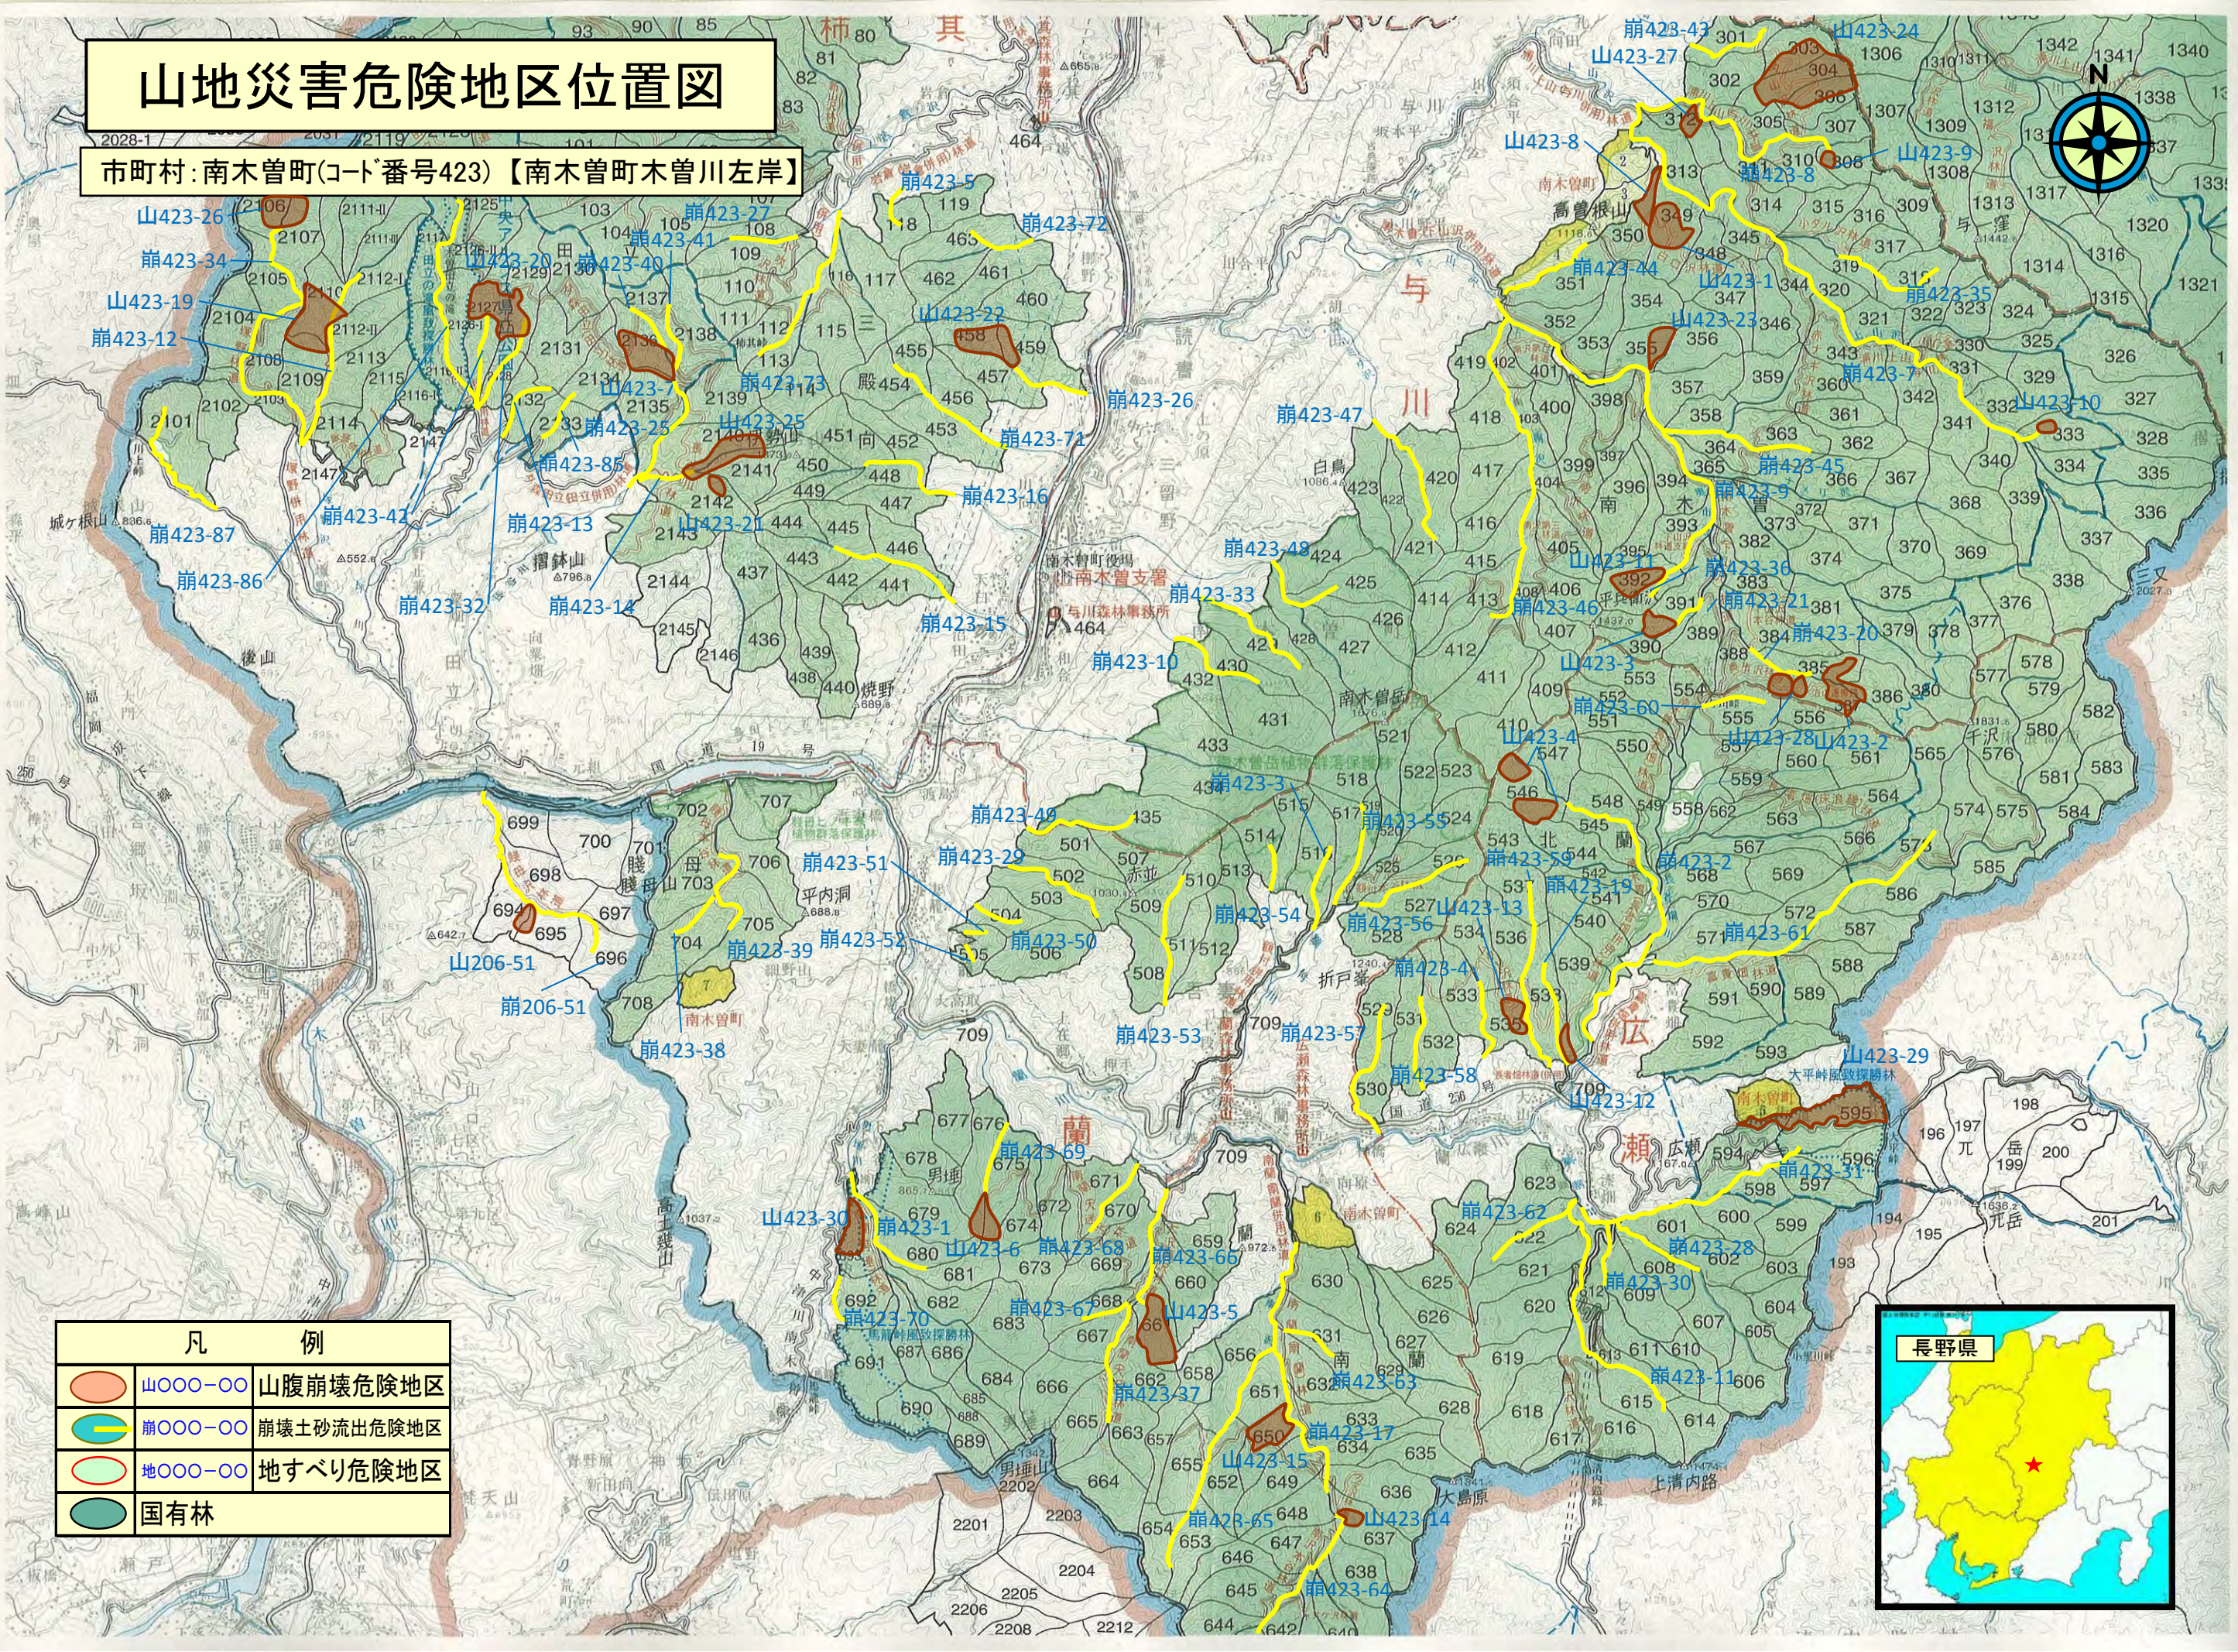

山地災害危険地区位置図

市町村:南木曾町(コト番号423)【南木曾町木曾川左岸】

凡 例	
	山000-00 山腹崩壊危険地区
	崩000-00 崩壊土砂流出危険地区
	地000-00 地すべり危険地区
	国有林