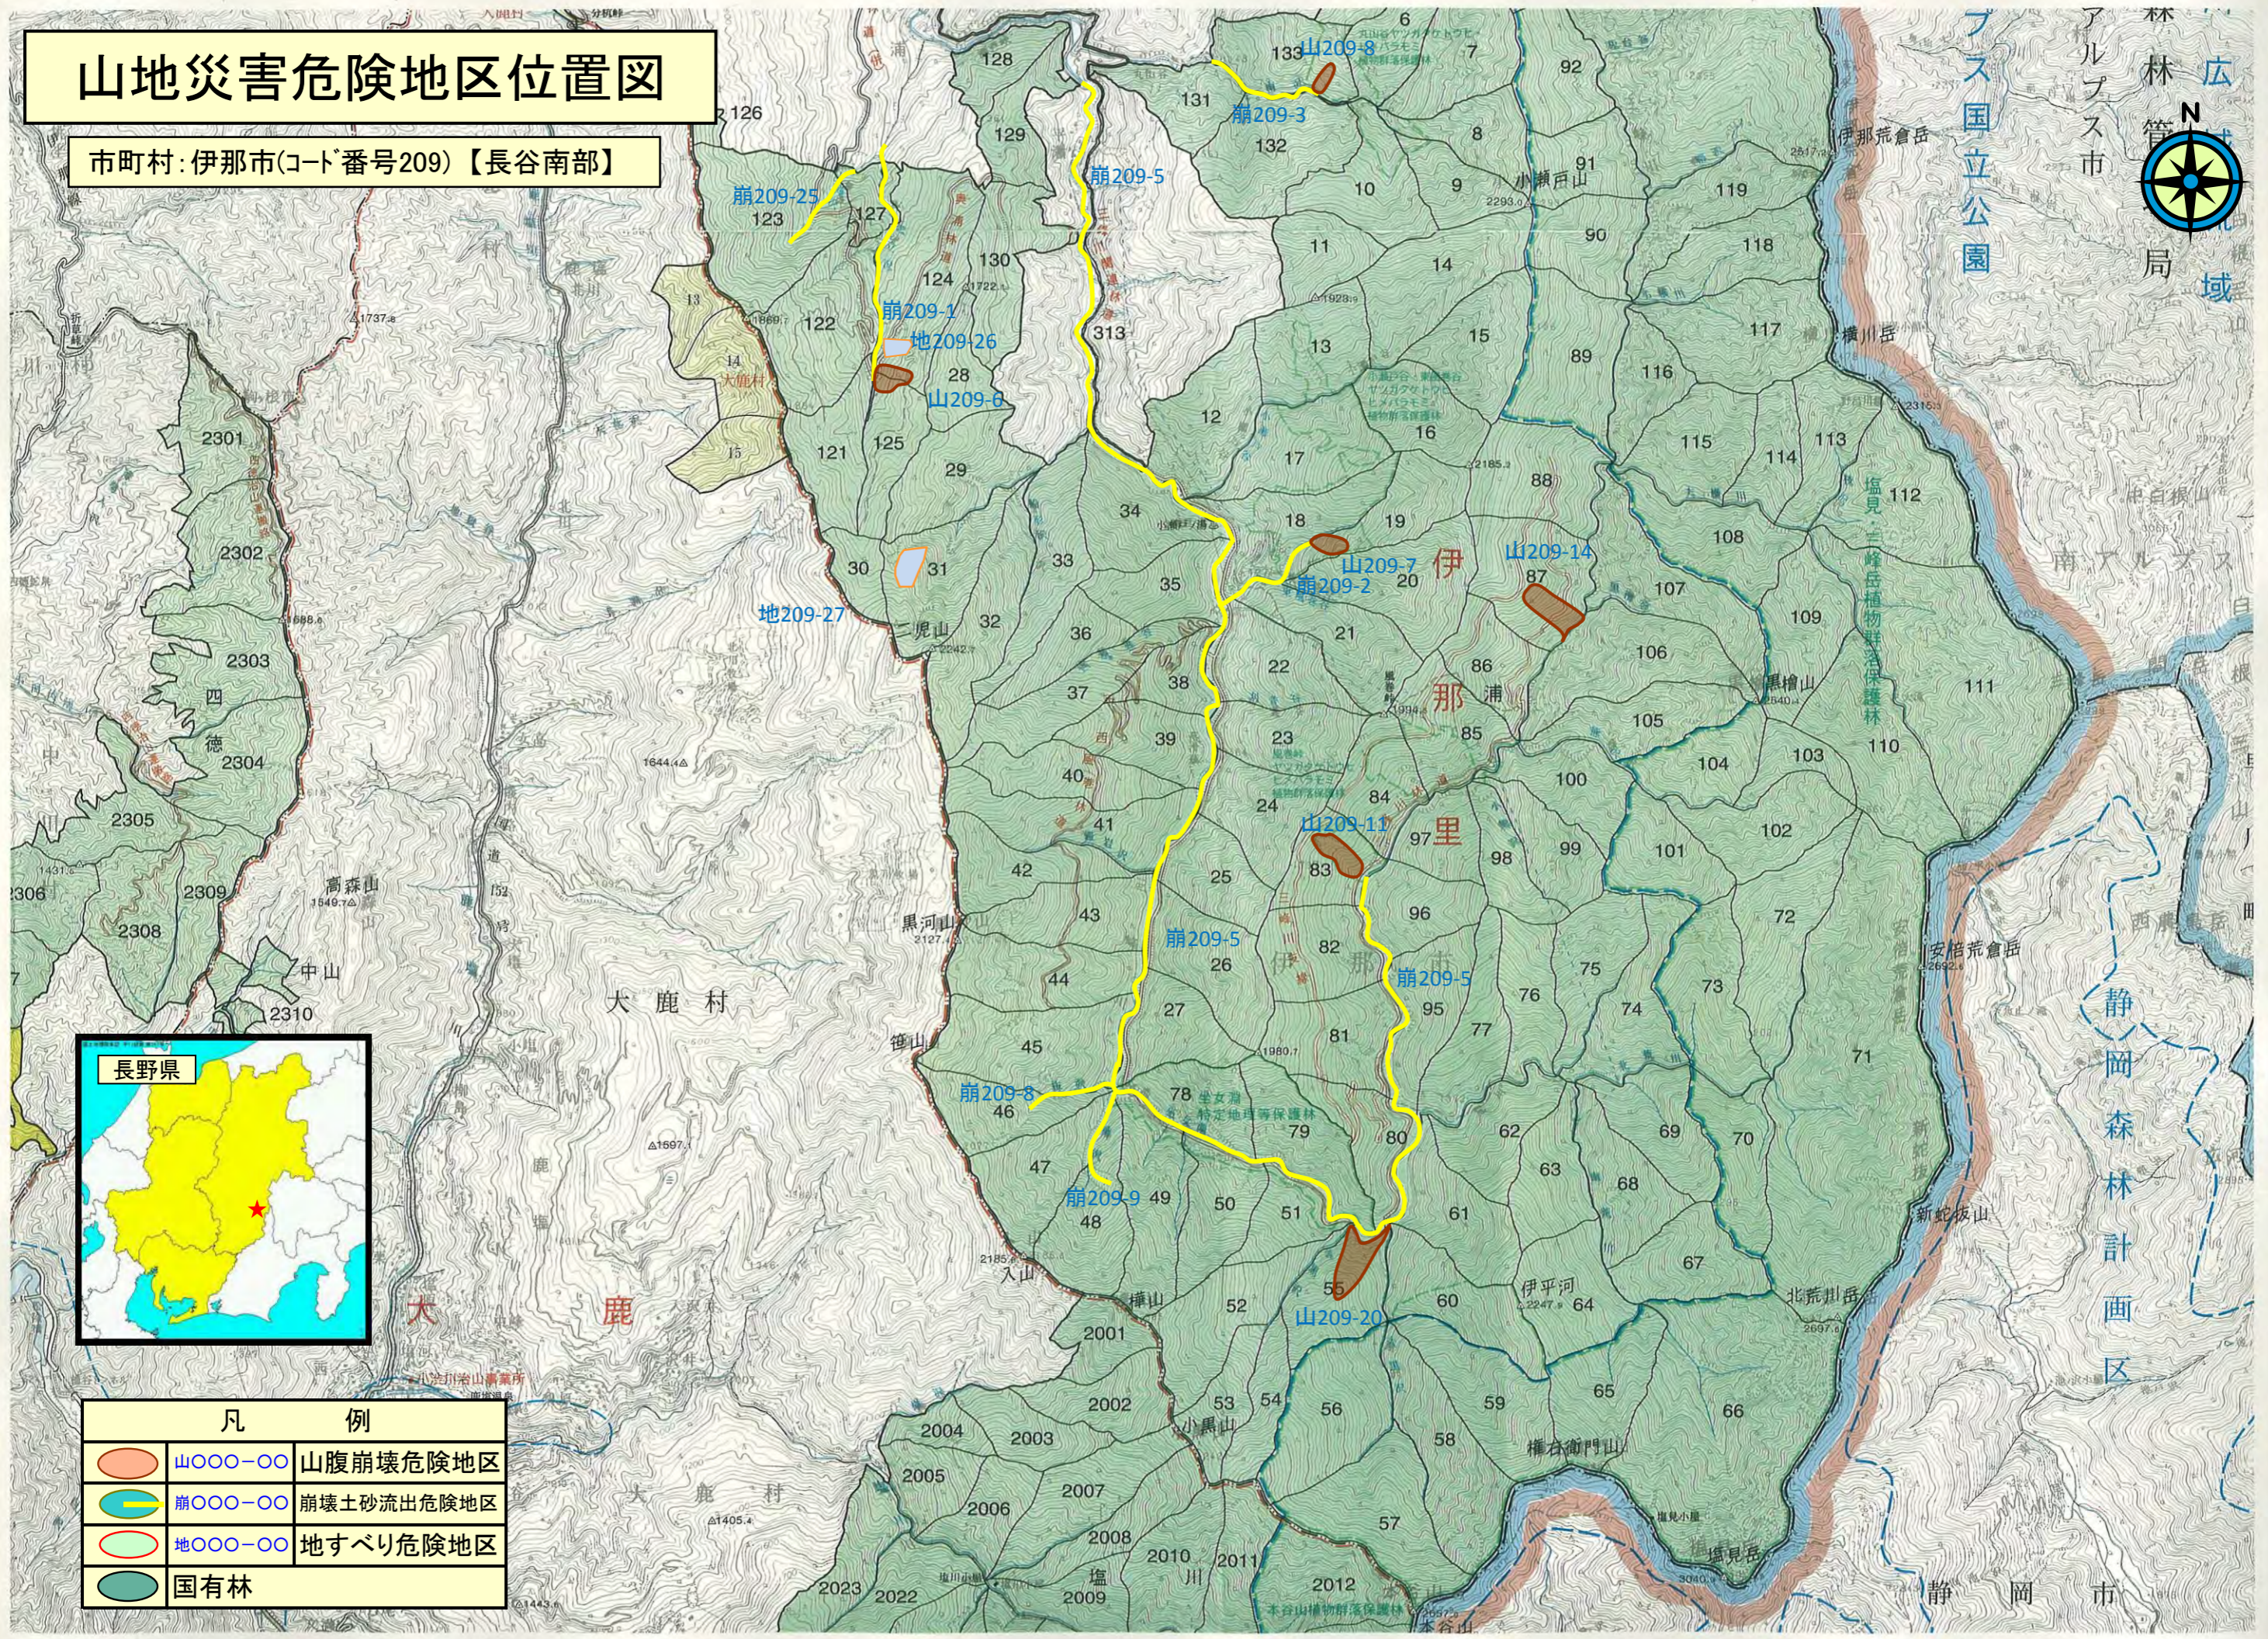

# 山地災害危険地区位置図

市町村：伊那市(コード番号209)【長谷南部】

凡 例	
	山〇〇〇-〇〇 山腹崩壊危険地区
	崩〇〇〇-〇〇 崩壊土砂流出危険地区
	地〇〇〇-〇〇 地すべり危険地区
	国有林