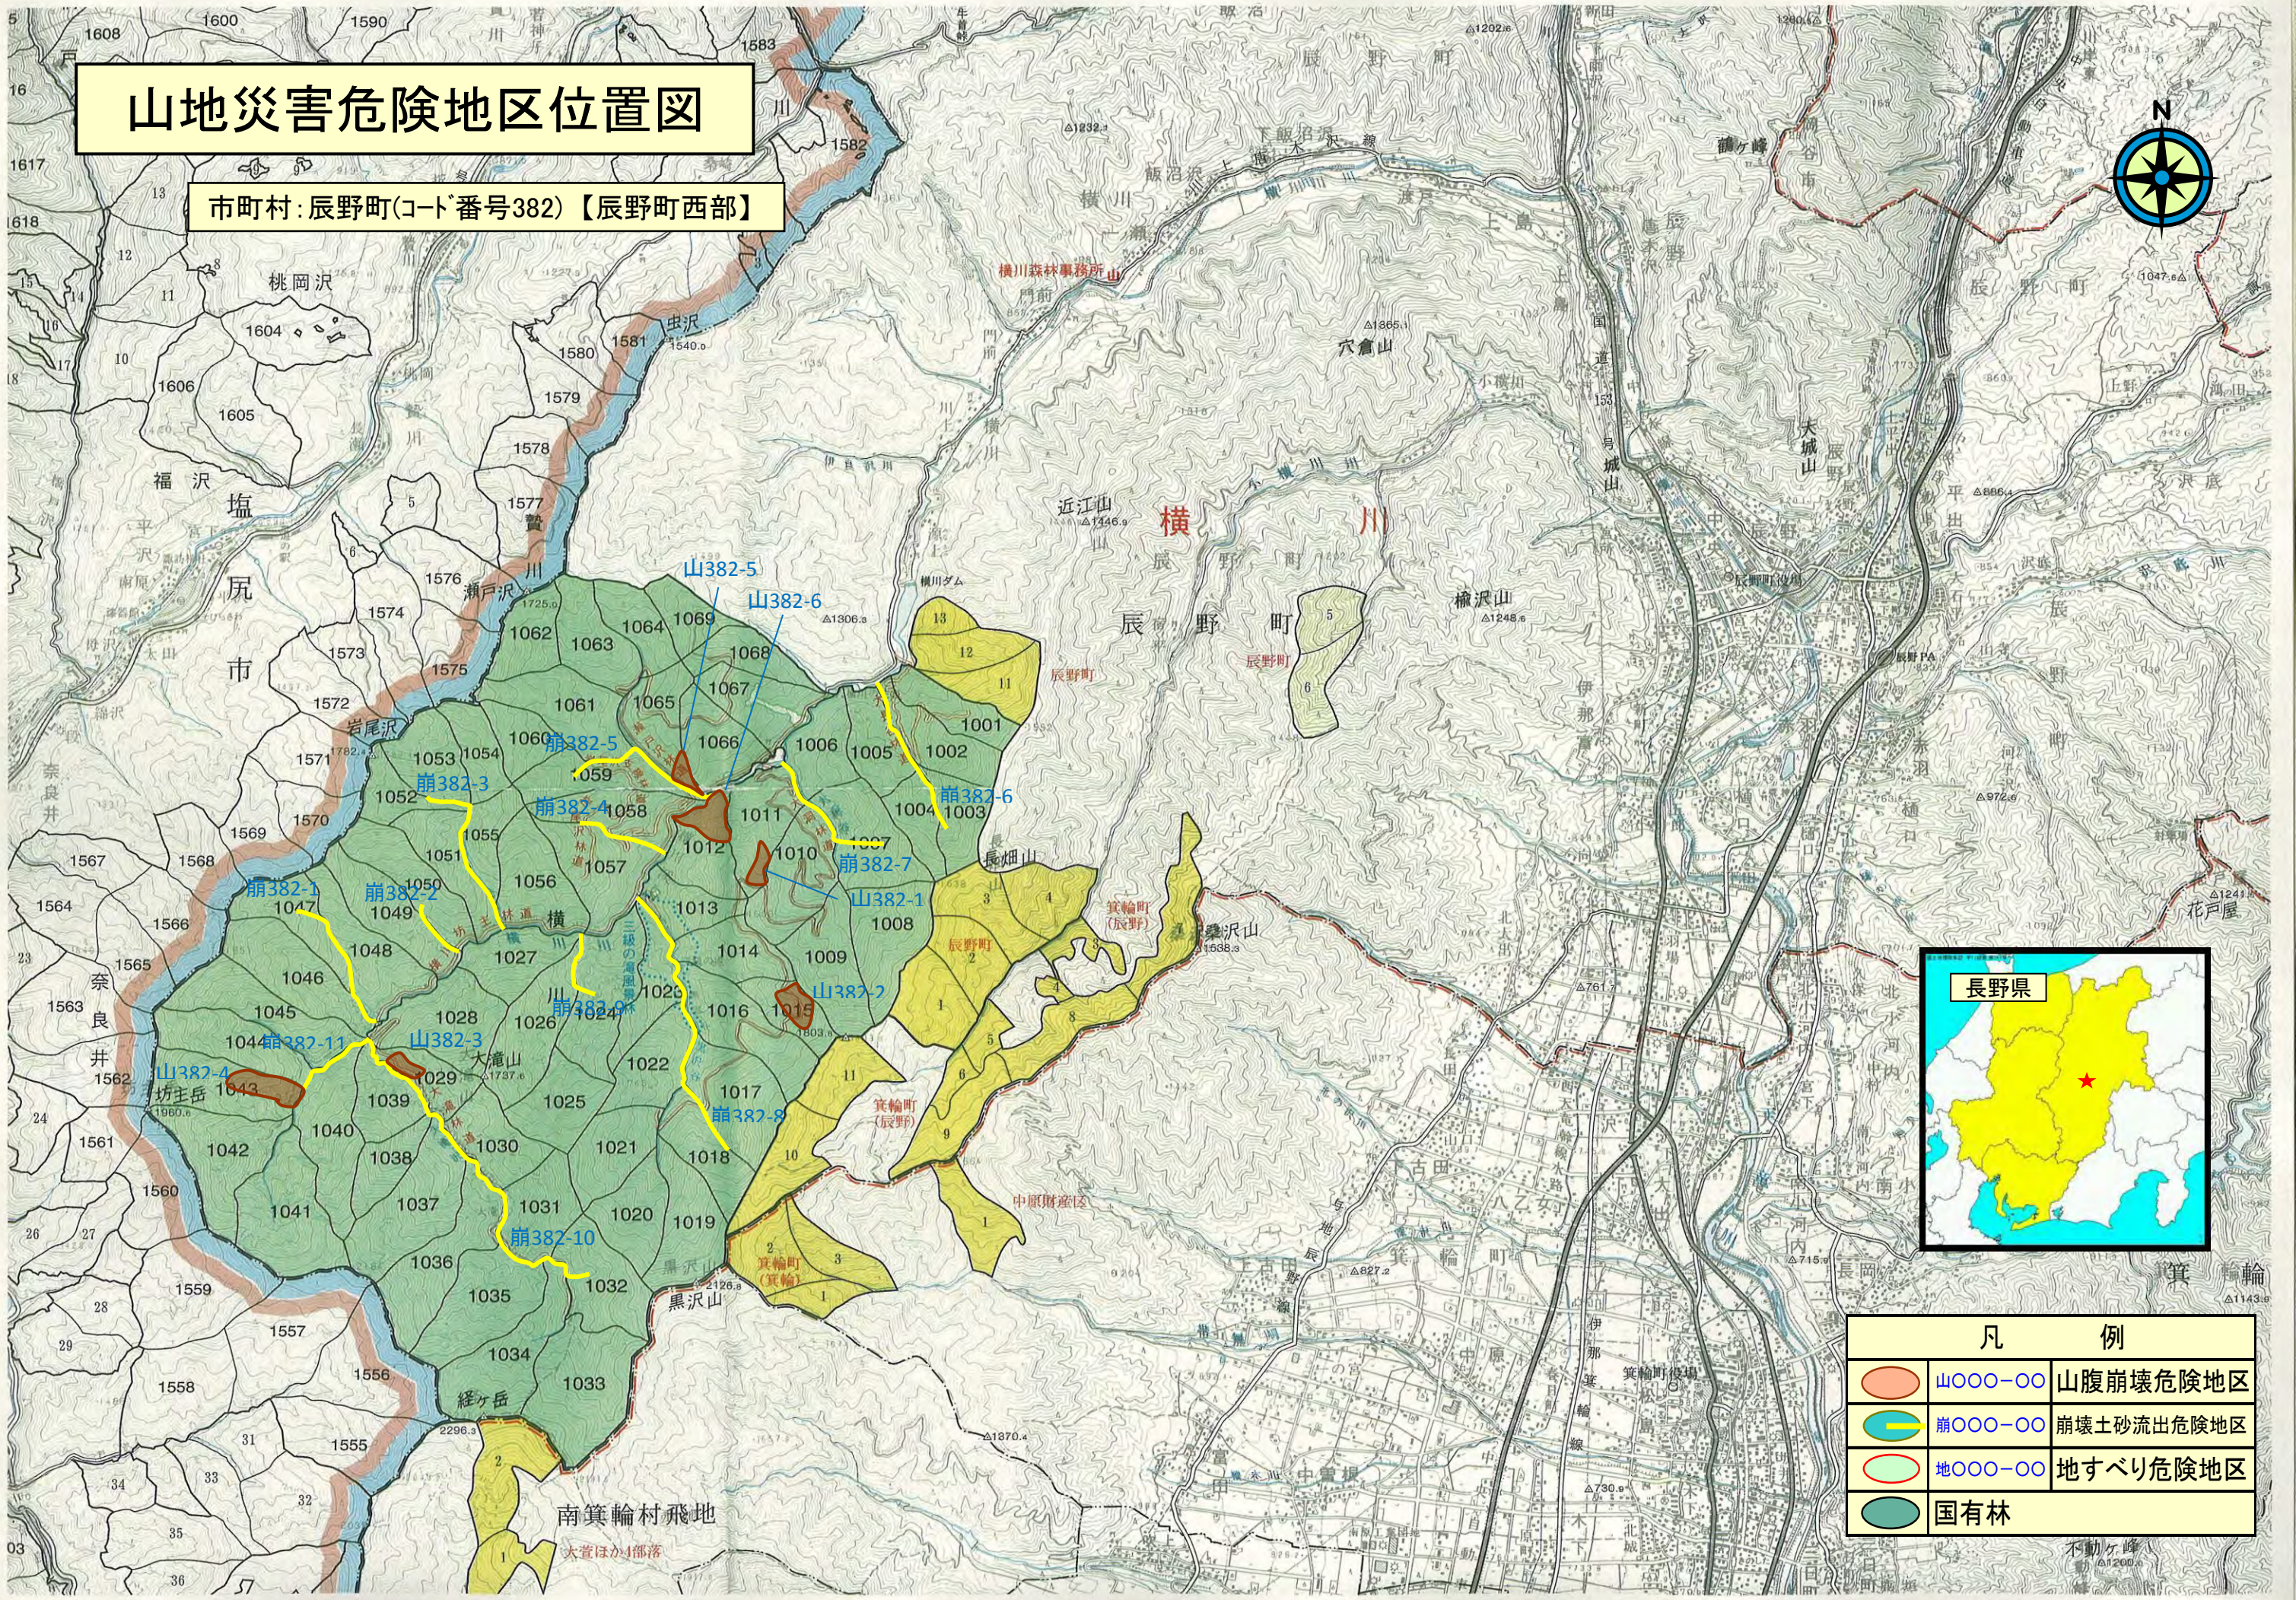

山地災害危険地区位置図

市町村:辰野町(コード番号382)【辰野町西部】

凡 例	
	山〇〇〇-〇〇 山腹崩壊危険地区
	崩〇〇〇-〇〇 崩壊土砂流出危険地区
	地〇〇〇-〇〇 地すべり危険地区
	国有林